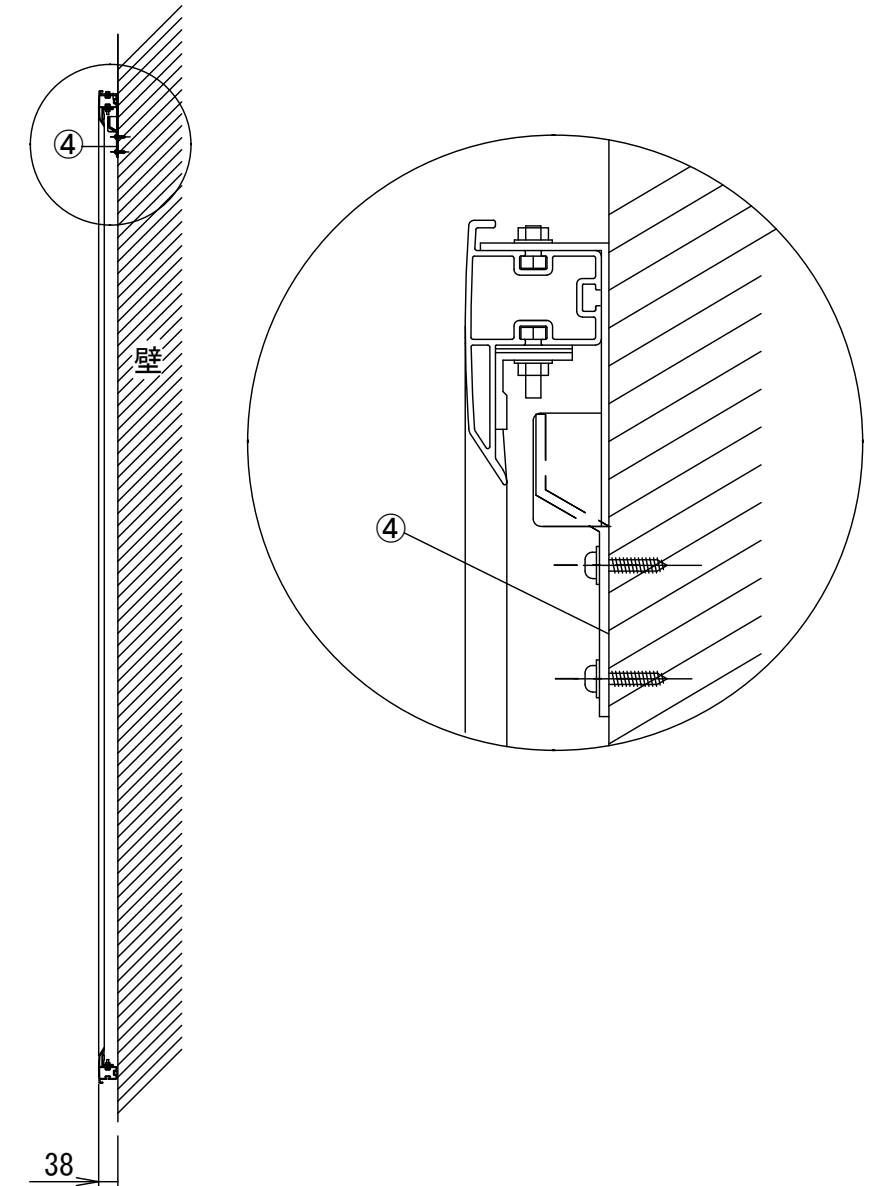

ラウンドコーナートイプ

重量=16.1kg

各部名称

①	スクリーン	ホワイトマットアト°パンス(WA)
②	フロントフレーム	150PROG7°パンス(PG)
③	コーナージョイント	
④	壁取付金具	

△				UNIT	mm	SCALE
△				ANGLE	3rd	1/20
△				TOLERANCE		
△				DATE	2015. 09. 29	
△				TITLE	外観詳細図	
	DATE	REVISION	SIGN			
PLANNED BY	DRAWN BY	CHECKED BY	APPROVED BY	DRAWING NO.	SPA-120	
	TSUBATA					
MODEL NAME	Stylist パネル型スクリーン			MODEL NO.	SPA-120	