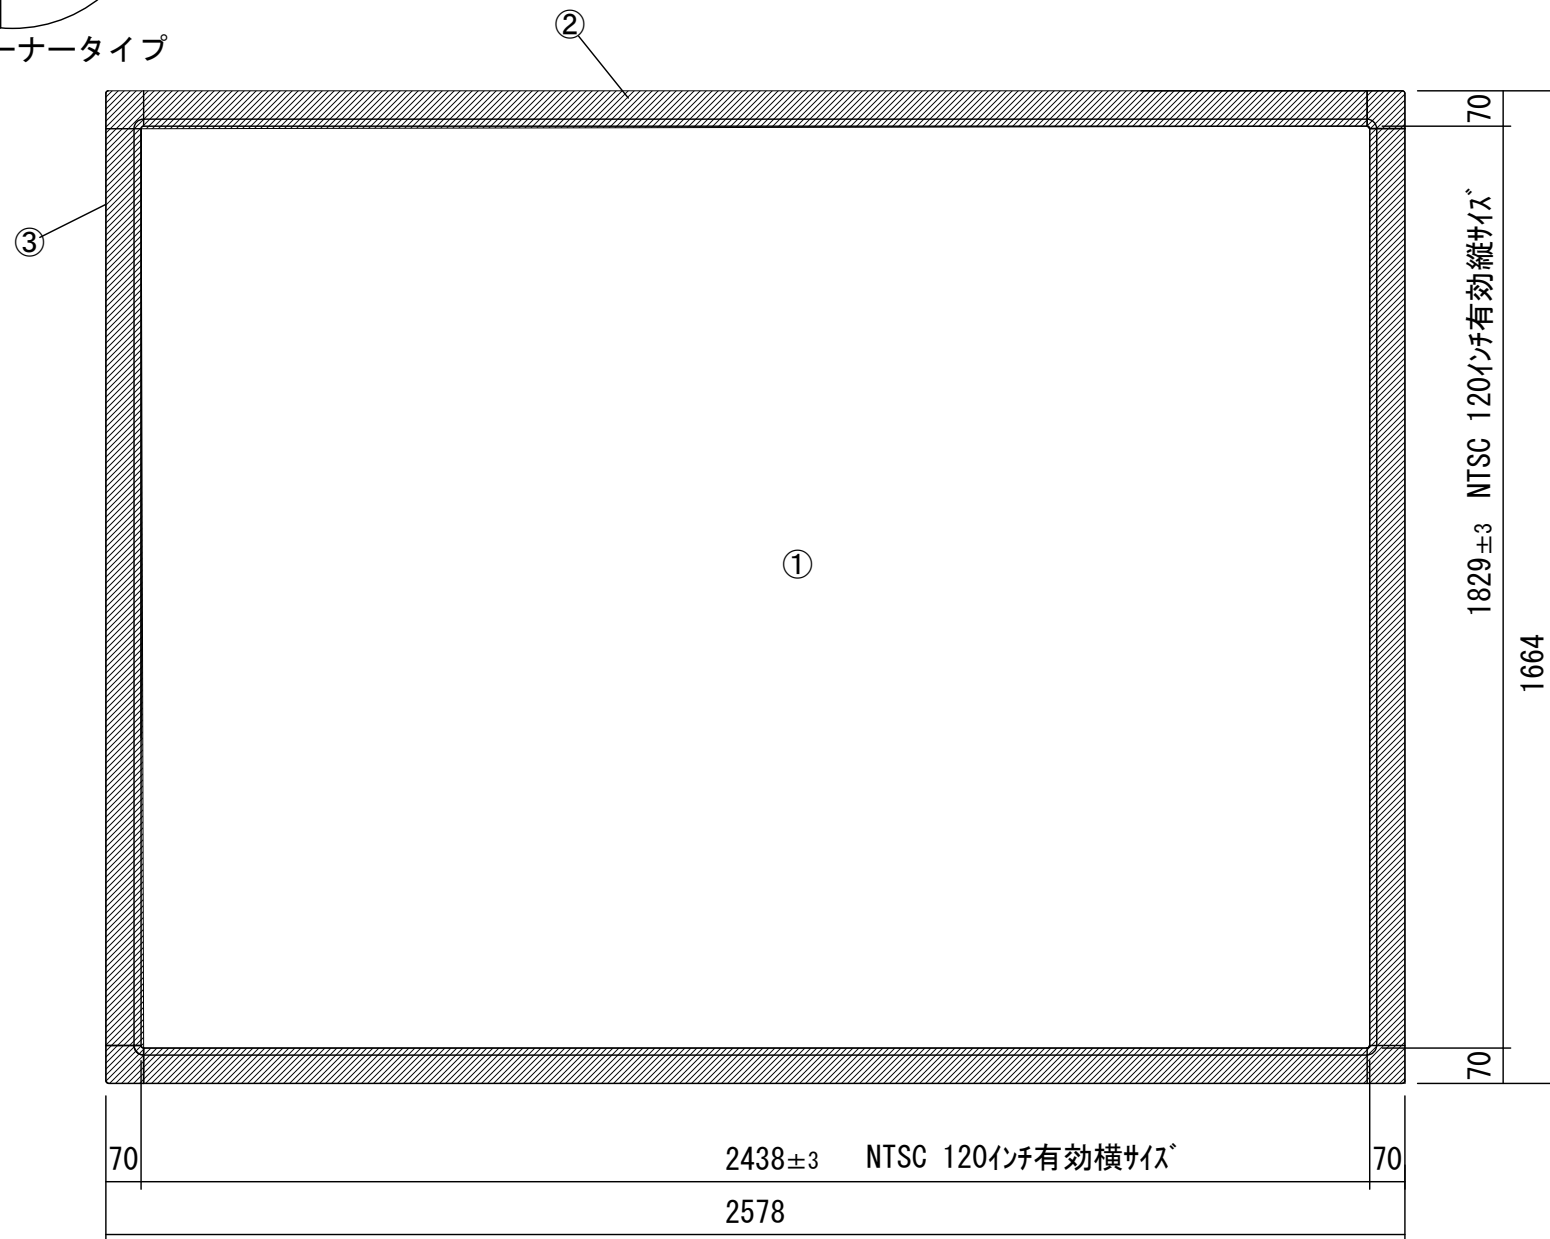

ラウンドコーナートイプ

重量=16.1kg

各部名称

①	スクリーン	ホワイトマットアト°パンス(WA)
②	フロントフレーム	150PROG7°パンス(PG)
③	コーナージョイント	
④	壁取付金具	

△				UNIT	mm	SCALE
△				ANGLE	3rd	1/20
△				TOLERANCE		
△				DATE	2015. 09. 29	
△				TITLE	外観詳細図	
	DATE	REVISION	SIGN			
PLANNED BY	DRAWN BY	CHECKED BY	APPROVED BY	DRAWING NO.	SPA-120	
	TSUBATA					
MODEL NAME	Stylist パネル型スクリーン			MODEL NO.	SPA-120	