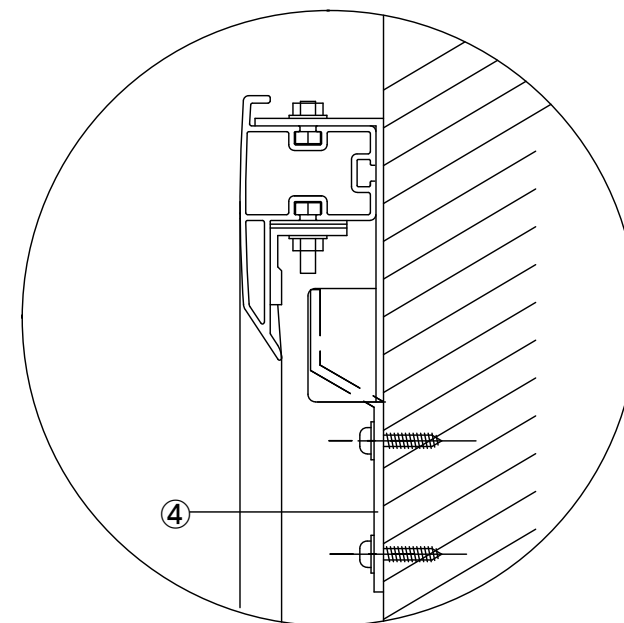

ラウンドコーナータイプ

重量 = 15.5kg

各 部 名 称

①	スクリーン	ホワイトマットアトランス (WA)
②	フロントフレーム	150PROGアトランス (PG)
③	コーナージョイント	
④	壁取付金具	

△				UNIT	mm	SCALE
△				ANGLE	3rd	1/20
△				TOLERANCE		
△				DATE	2015. 09. 29	
△				TITLE	外観詳細図	
	DATE	REVISION	SIGN			
PLANNED BY	DRAWN BY	CHECKED BY	APPROVED BY	DRAWING NO.	SPI29C	
	TSUBATA					
MODEL NAME	Stylist パネル型スクリーン			MODEL NO.	SPA-120HD	