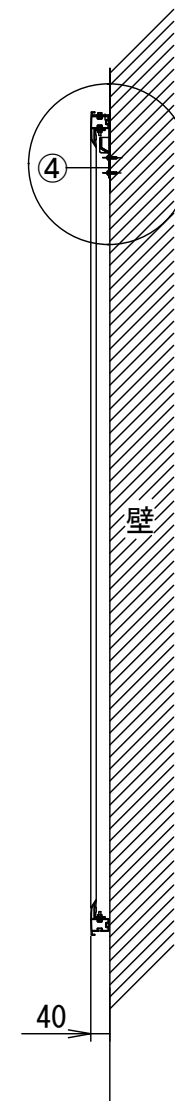

ラウンドコーナータイプ

重量 = 15.5kg

各 部 名 称

①	スクリーン	ホワイトマットアトランス (WA)
②	フロントフレーム	150PROGアトランス (PG)
③	コーナージョイント	
④	壁取付金具	

△				UNIT	mm	SCALE
△				ANGLE	3rd	1/20
△				TOLERANCE		
△				DATE	2015. 09. 29	
△				TITLE	外観詳細図	
	DATE	REVISION	SIGN			
PLANNED BY	DRAWN BY	CHECKED BY	APPROVED BY	DRAWING NO.	SPI29C	
	TSUBATA					
MODEL NAME	Stylist パネル型スクリーン			MODEL NO.	SPA-120HD	