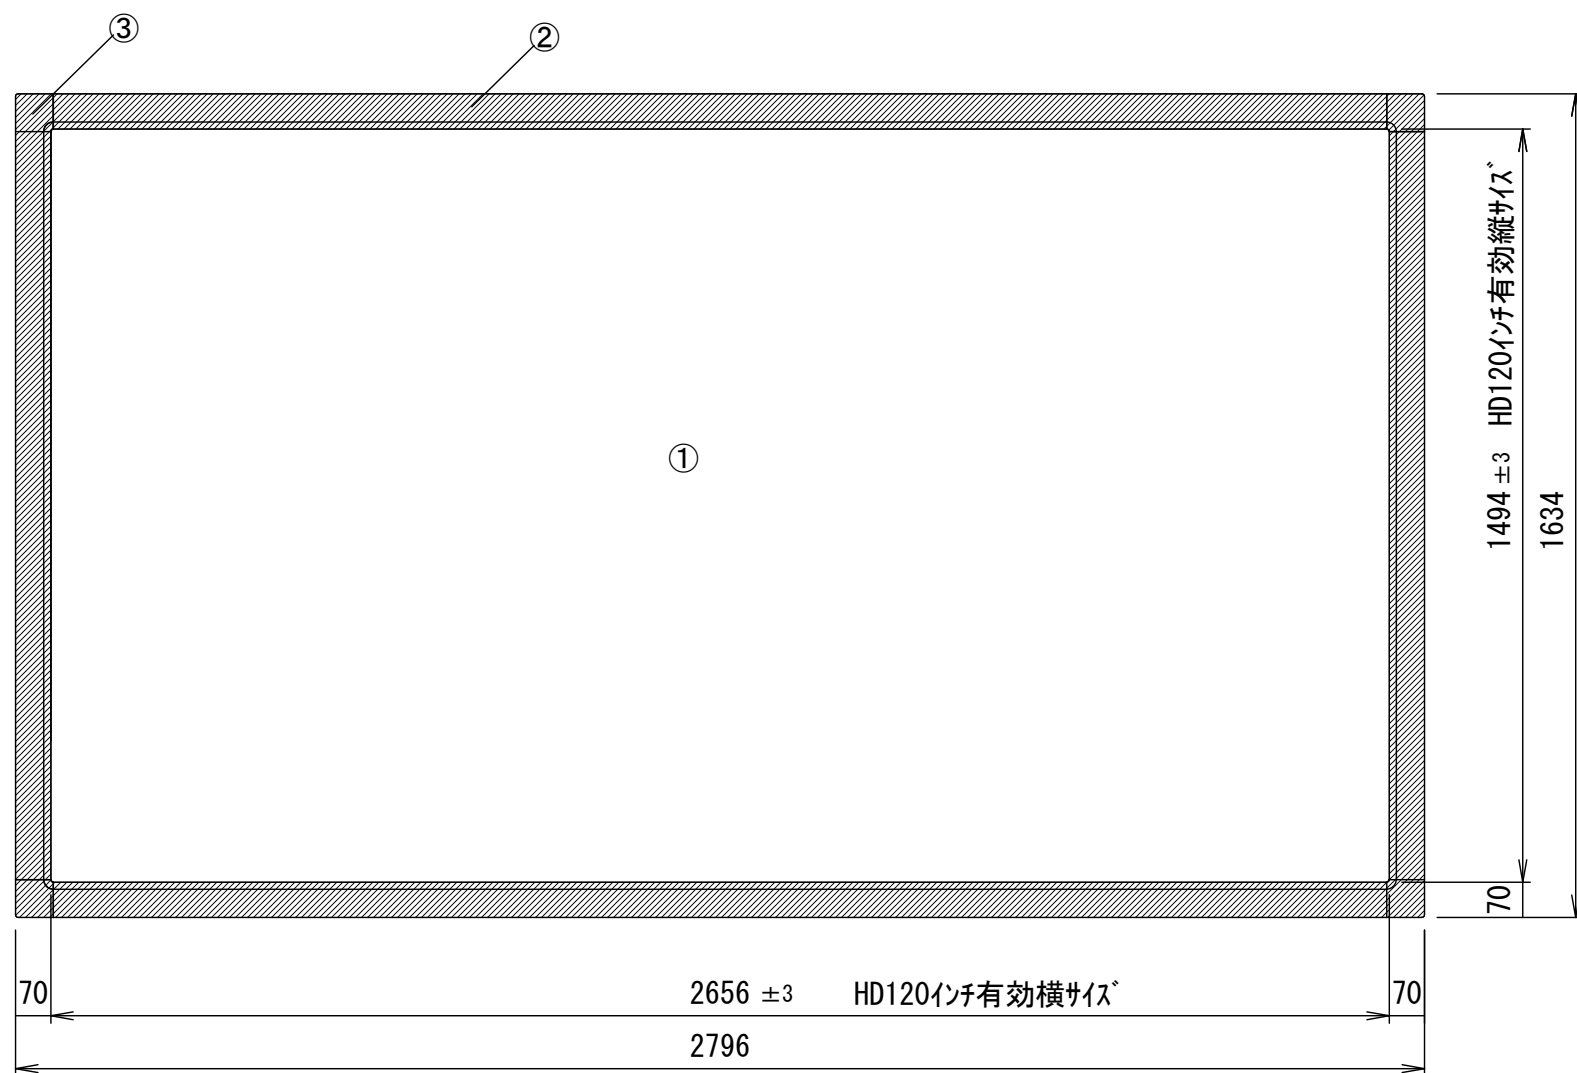

ラウンドコーナータイプ

重量 = 15.5kg

各 部 名 称

①	スクリーン	ホワイトマットアトランス (WA)
②	フロントフレーム	150PROGアトランス (PG)
③	コーナージョイント	
④	壁取付金具	

△				UNIT	mm	SCALE
△				ANGLE	3rd	1/20
△				TOLERANCE		
△				DATE	2015. 09. 29	
△				TITLE	外観詳細図	
	DATE	REVISION	SIGN			
PLANNED BY	DRAWN BY	CHECKED BY	APPROVED BY	DRAWING NO.	SPI29C	
	TSUBATA					
MODEL NAME	Stylist パネル型スクリーン			MODEL NO.	SPA-120HD	