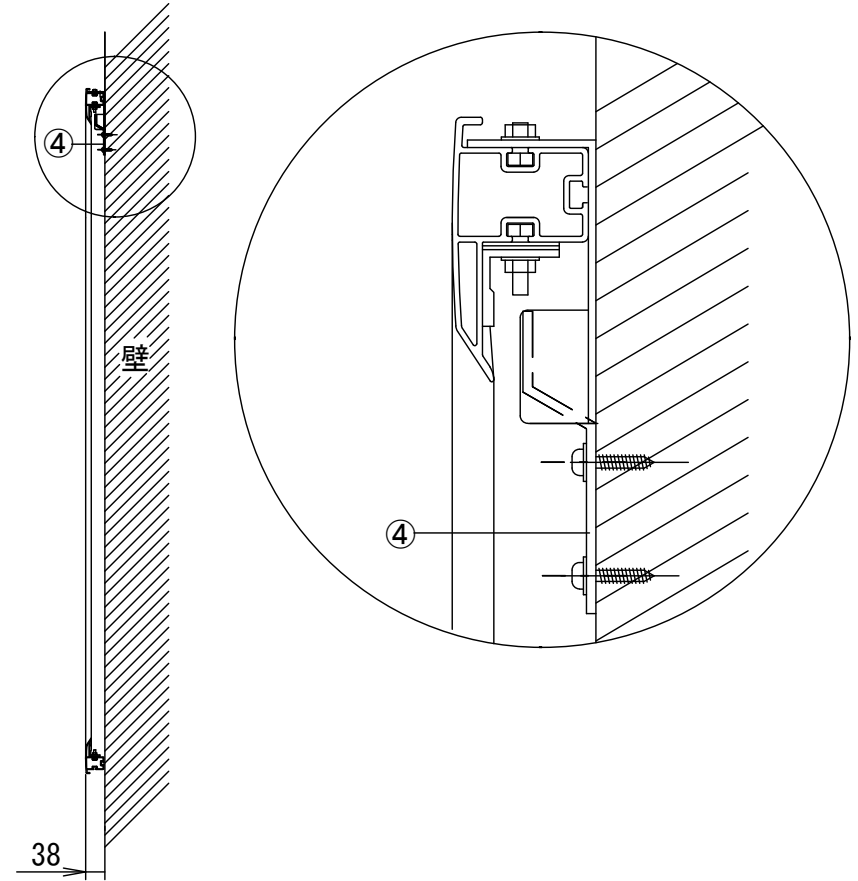

ラウンドコーナータイプ

各部名称

①	スクリーン	ホワイトマットアトバンス (WA)
②	フロントフレーム	150PROGアトバンス (PG)
③	コーナージョイント	
④	壁取付金具	

重量 = 11.2kg

△				UNIT	mm	SCALE	
△				ANGLE	3rd	1/20	
△				TOLERANCE			
△				DATE	2015. 09. 29		
△				TITLE	外観詳細図		
△				DATE	REVISION	SIGN	
	PLANNED BY	DRAWN BY	CHECKED BY	APPROVED BY	DRAWING NO. SPI29D		
		TSUBATA					
	MODEL NAME	Stylist パネル型スクリーン				MODEL NO.	SPA-80