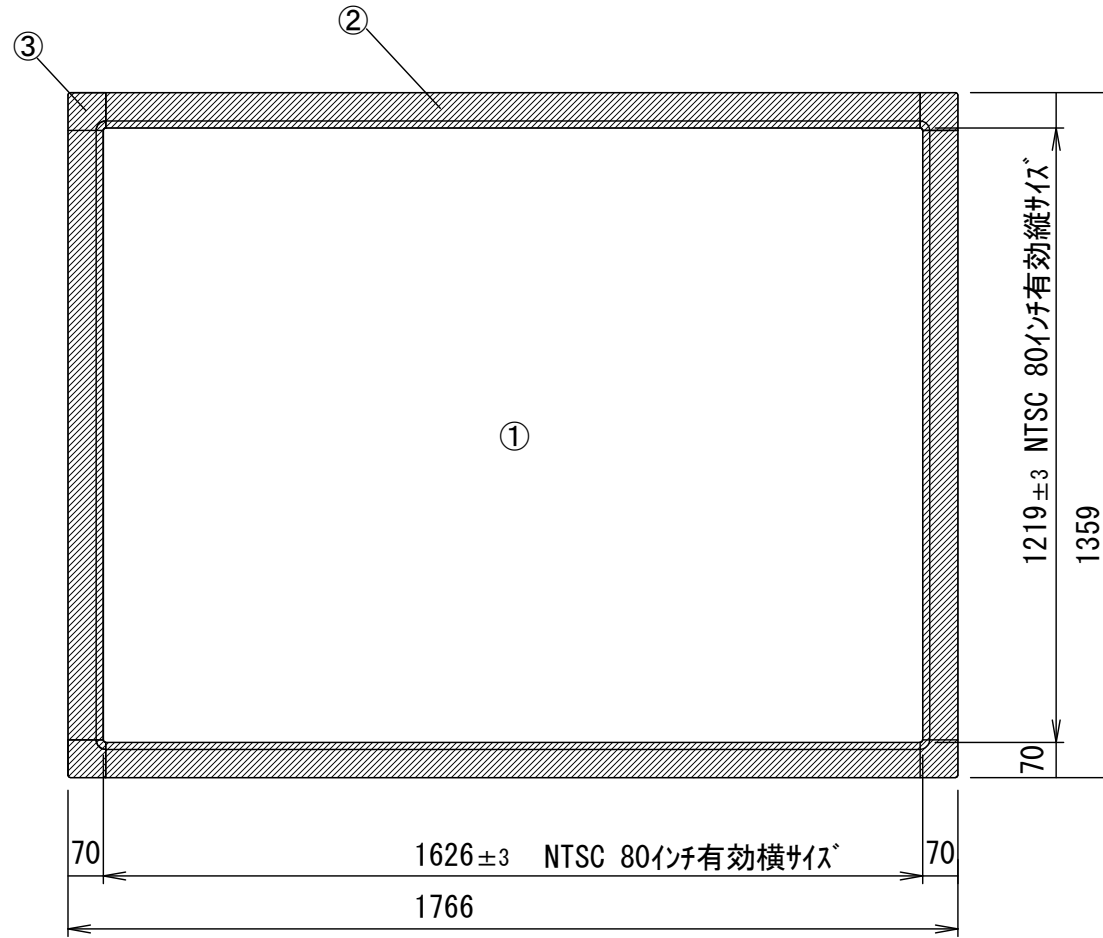

ラウンドコーナータイプ

各部名称

①	スクリーン	ホワイトマットアトバンス (WA)
②	フロントフレーム	150PROGアトバンス (PG)
③	コーナージョイント	
④	壁取付金具	

重量 = 11.2kg

△				UNIT	mm	SCALE	
△				ANGLE	3rd	1/20	
△				TOLERANCE			
△				DATE	2015. 09. 29		
△				TITLE	外観詳細図		
△				DATE	REVISION	SIGN	
	PLANNED BY	DRAWN BY	CHECKED BY	APPROVED BY	DRAWING NO. SPI29D		
		TSUBATA					
	MODEL NAME	Stylist パネル型スクリーン				MODEL NO.	SPA-80