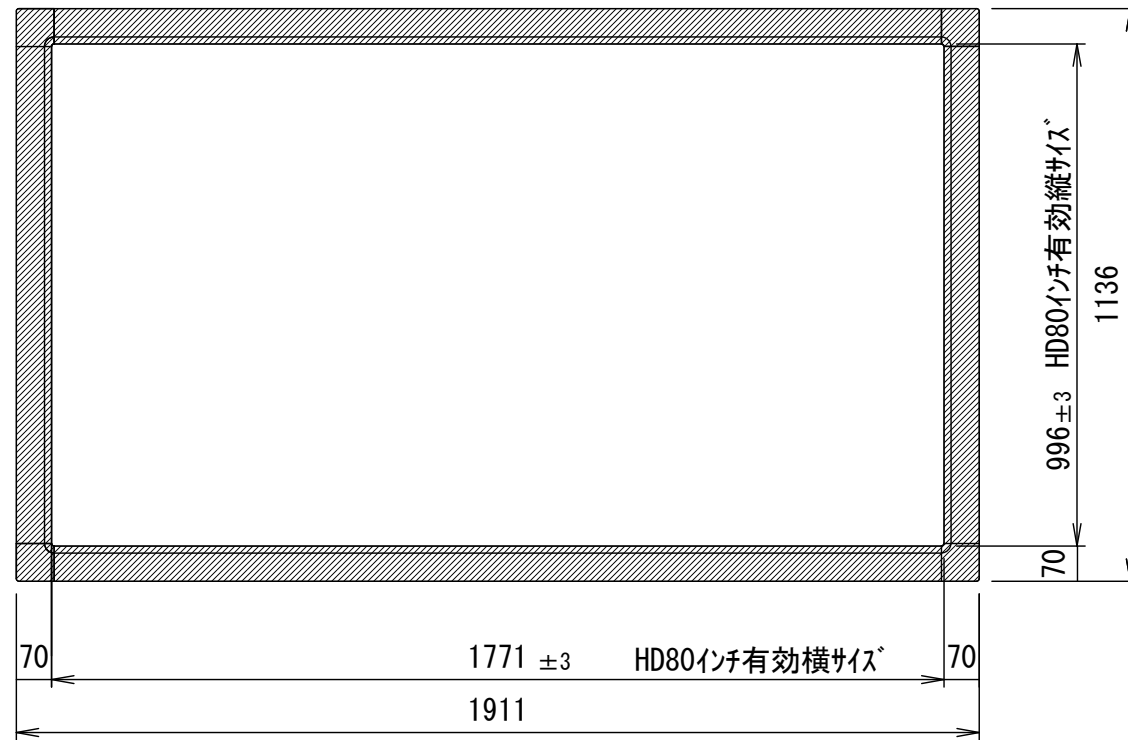

ラウンドコーナータイプ

重量 = 10.8kg

各 部 名 称

①	スクリーン	ホワイトマットアドバンス (WA)
②	フロントフレーム	150PROGアドバンス (PG)
③	コーナージョイント	
④	壁取付金具	

△6				UNIT	mm	SCALE	
△5				ANGLE	3rd	1/20	
△4				TOLERANCE			
△3				DATE	2015. 09. 29		
△2				TITLE	外観詳細図		
△1				DATE	REVISION	SIGN	
	PLANNED BY	DRAWN BY	CHECKED BY	APPROVED BY	DRAWING NO. SPI29A		
		TSUBATA					
	MODEL NAME	Stylist パネル型スクリーン				MODEL NO.	SPA-80HD