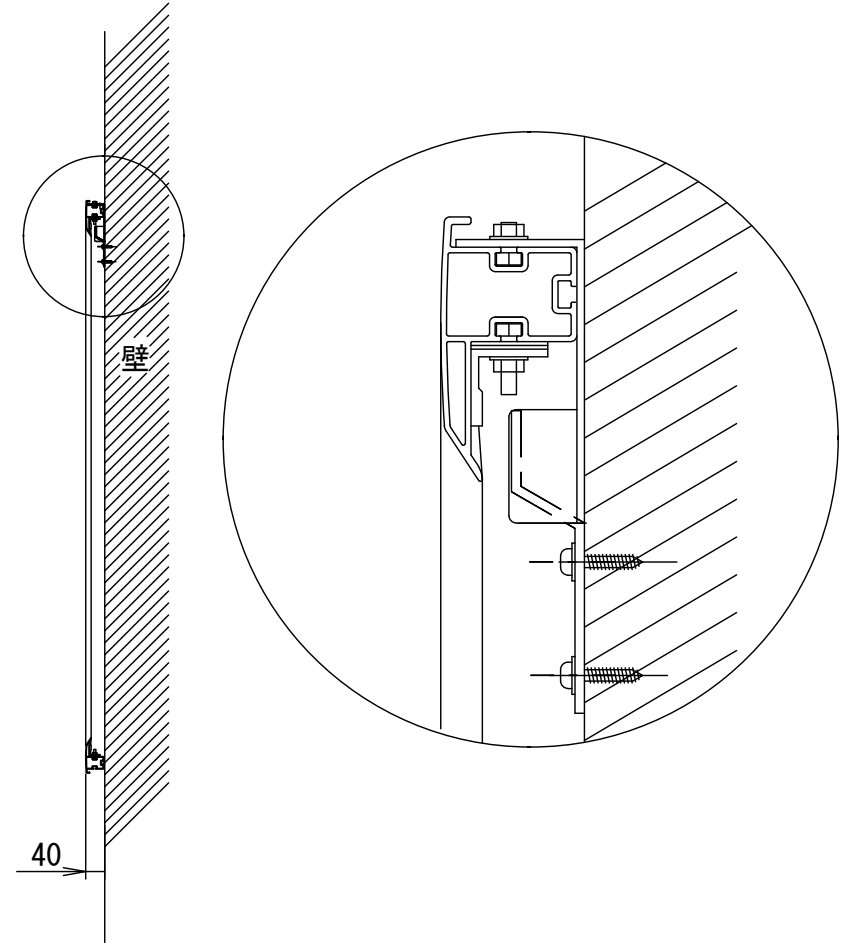

ラウンドコーナータイプ

重量 = 10.8kg

各 部 名 称

①	スクリーン	ホワイトマットアドバンス (WA)
②	フロントフレーム	150PROGアドバンス (PG)
③	コーナージョイント	
④	壁取付金具	

△6				UNIT	mm	SCALE	
△5				ANGLE	3rd	1/20	
△4				TOLERANCE			
△3				DATE	2015. 09. 29		
△2				TITLE	外観詳細図		
△1				DATE	REVISION	SIGN	
	PLANNED BY	DRAWN BY	CHECKED BY	APPROVED BY	DRAWING NO. SPI29A		
		TSUBATA					
	MODEL NAME	Stylist パネル型スクリーン				MODEL NO.	SPA-80HD