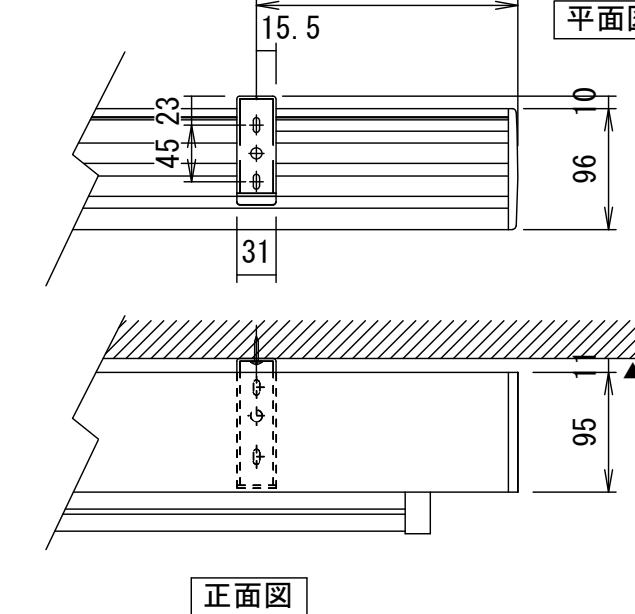

天井取付時

壁面取付時

仕様

- 製品重量 約14.2kg
- 材質 (ケース部) アルミ製
- 塗装色 (ケース部) メタリック塗装
- サイレントアップ・ブレーキアシスト機能

付属品

- セッティングブラケットセット × 1式
- プルバー(引下げ棒) × 1本
- 取付用ビスセット × 1式
- 取扱説明書 × 1冊

各部名称

①	スクリーン	ホワイトマットアトバンス(WA)	SS-WA
②	マスク	150PROGアトバンス(PG)	SS-PG
③	フロントケース		
④	ホトムバー		
⑤	ホトムキャップ		
⑥	ホトムキャップクッション		
⑦	プルリング		
⑧	リアケース		
⑨	セッティングブラケット		
⑩	ストップマークシール		

※取付穴ピッチは推奨の位置です。任意で移動することができます。

※上黒寸法はMAX500mmです。調整範囲は約70mm間隔でとめる事が出来ます。(図面は上黒MAX500)

※製品の仕様およびデザインは改良等のため予告なく変更する場合があります。

KIKUCHI 株式会社 キクチ科学研究所

△				UNIT	mm	SCALE	
△				ANGLE	3rd	1/20	
△				TOLERANCE			
△				DATE	2015. 09. 03		
△				TITLE	外観詳細図		
	DATE	REVISION	SIGN				
	PLANNED BY	DRAWN BY	CHECKED BY	APPROVED BY	DRAWING NO.		
		TSUBATA			SP103C		
	MODEL NAME				MODEL NO.		
	Stylist 手動巻き上げタイ° (ス°リングローラー)				SS-120WX		