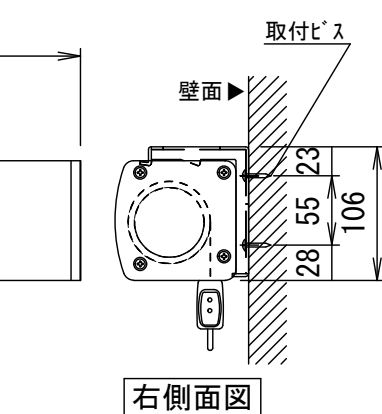

天井取付時

壁面取付時

仕様

- 製品重量 約14.2kg
- 材質 (ケース部) アルミ製
- 塗装色 (ケース部) メタリック塗装
- サイレントアップ・ブレーキアシスト機能

付属品

- セッティングブラケットセット × 1式
- プルバー(引下げ棒) × 1本
- 取付用ビスセット × 1式
- 取扱説明書 × 1冊

各部名称

①	スクリーン	ホワイトマットアトバンス(WA)	SS-WA
②	マスク	150PROGアトバンス(PG)	SS-PG
③	フロントケース		
④	ホトムバー		
⑤	ホトムキャップ		
⑥	ホトムキャップクッション		
⑦	プルリング		
⑧	リアケース		
⑨	セッティングブラケット		
⑩	ストップマークシール		

※取付穴ピッチは推奨の位置です。任意で移動することができます。

※上黒寸法はMAX500mmです。調整範囲は約70mm間隔でとめる事が出来ます。(図面は上黒MAX500)

※製品の仕様およびデザインは改良等のため予告なく変更する場合があります。

KIKUCHI 株式会社 キクチ科学研究所

△				UNIT	mm	SCALE	
△				ANGLE	3rd	1/20	
△				TOLERANCE			
△				DATE	2015. 09. 03		
△				TITLE	外観詳細図		
	DATE	REVISION	SIGN				
	PLANNED BY	DRAWN BY	CHECKED BY	APPROVED BY	DRAWING NO.		
		TSUBATA			SP103C		
	MODEL NAME				MODEL NO.		
	Stylist 手動巻き上げタイ° (ス°リングローラー)				SS-120WX		