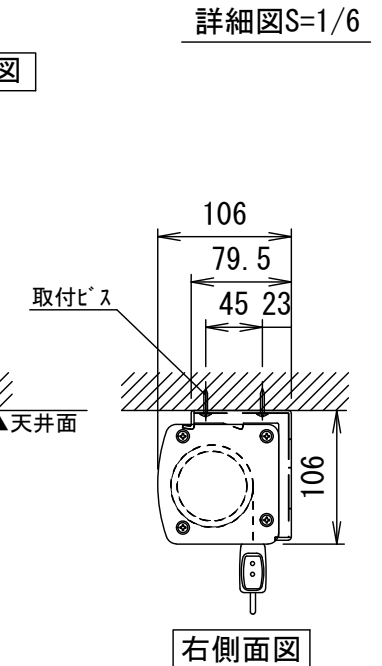

天井取付時

壁面取付時

仕様

- 製品重量 約14.2kg
- 材質 (ケース部) アルミ製
- 塗装色 (ケース部) メタリック塗装
- サイレントアップ・ブレーキアシスト機能

付属品

- セッティングブラケットセット × 1式
- プルバー(引下げ棒) × 1本
- 取付用ビスセット × 1式
- 取扱説明書 × 1冊

各部名称

①	スクリーン	ホワイトマットアトバンス(WA)	SS-WA
②	マスク	150PROGアトバンス(PG)	SS-PG
③	フロントケース		
④	ホトムバー		
⑤	ホトムキャップ		
⑥	ホトムキャップクッション		
⑦	プルリング		
⑧	リアケース		
⑨	セッティングブラケット		
⑩	ストップマークシール		

※取付穴ピッチは推奨の位置です。任意で移動することができます。

※上黒寸法はMAX500mmです。調整範囲は約70mm間隔でとめる事が出来ます。(図面は上黒MAX500)

※製品の仕様およびデザインは改良等のため予告なく変更する場合があります。

KIKUCHI 株式会社 キクチ科学研究所

△				UNIT	mm	SCALE	
△				ANGLE	3rd	1/20	
△				TOLERANCE			
△				DATE	2015. 09. 03		
△				TITLE	外観詳細図		
	DATE	REVISION	SIGN				
	PLANNED BY	DRAWN BY	CHECKED BY	APPROVED BY	DRAWING NO.		
		TSUBATA			SP103C		
	MODEL NAME				MODEL NO.		
	Stylist 手動巻き上げタイ° (ス°リングローラー)				SS-120WX		