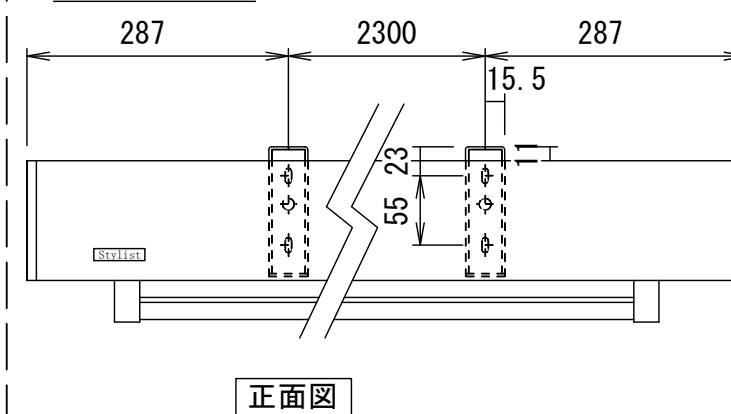

天井取付時

壁面取付時

仕様

- 製品重量 約14.2kg
- 材質 (ケース部) アルミ製
- 塗装色 (ケース部) メタリック塗装
- サイレントアップ・ブレーキアシスト機能

付属品

- セッティングブラケットセット × 1式
- プルバー(引下げ棒) × 1本
- 取付用ビスセット × 1式
- 取扱説明書 × 1冊

各部名称

①	スクリーン	ホワイトマットアトバンス(WA)	SS-WA
②	マスク	150PROGアトバンス(PG)	SS-PG
③	フロントケース		
④	ホトムバー		
⑤	ホトムキャップ		
⑥	ホトムキャップクッション		
⑦	プルリング		
⑧	リアケース		
⑨	セッティングブラケット		
⑩	ストップマークシール		

※取付穴ピッチは推奨の位置です。任意で移動することができます。

※上黒寸法はMAX500mmです。調整範囲は約70mm間隔でとめる事が出来ます。(図面は上黒MAX500)

※製品の仕様およびデザインは改良等のため予告なく変更する場合があります。

KIKUCHI 株式会社 キクチ科学研究所

△				UNIT	mm	SCALE	
△				ANGLE	3rd	1/20	
△				TOLERANCE			
△				DATE	2015. 09. 03		
△				TITLE	外観詳細図		
	DATE	REVISION	SIGN				
	PLANNED BY	DRAWN BY	CHECKED BY	APPROVED BY	DRAWING NO.		
		TSUBATA			SP103C		
	MODEL NAME				MODEL NO.		
	Stylist 手動巻き上げタイ° (ス°リングローラー)				SS-120WX		