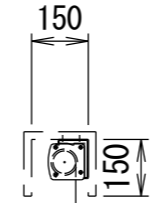

平面図

正面図

スクリーンボックス内寸

側面図

⑨セッティングブラケット拡大図 S=1/5

引き下げ棒(プルバー) S=1/20

天井取付時

正面図

右側面図

壁面取付時

正面図

右側面図

- 仕様
- 製品重量 約10.7kg
  - 材質 (ケース部) アルミ製
  - 塗装色 (ケース部) メタリック塗装
  - サイレントアップ・ブレーキアシスト機能

- 付属品
- セッティングブラケットセット × 1式
  - 引き下げ棒(プルバー) × 1本
  - 取付用ビスセット × 1式
  - 取扱説明書 × 1冊

各部名称

①	スクリーン	ホワイトマットアドバンス(WA)	SS-WA
②	マスク	シャンティホワイト(CW)※	SS-CW
③	フロントケース	ソルベティグラス(SG)※	SS-SG
④	ボトムバー	※ホームシアター向け製品のみ対応	
⑤	ボトムキャップ		
⑥	ボトムキャップクッション		
⑦	プルリンク		
⑧	リアケース		
⑨	セッティングブラケット		
⑩	ストップマークシール		

※取付穴ピッチは推奨の位置です。任意で移動することができます。  
 ※上黒寸法はMAX500mmです。調整範囲は約70mm間隔でとめる事が出来ます。(図面は上黒MAX500)  
 ※製品の仕様およびデザインは改良等のため予告なく変更する場合があります。

△6				UNIT	mm	SCALE	
△5				ANGLE	3rd		1/20
△4				TOLERANCE			
△3				DATE	2022. 03. 24		
△2				TITLE	外観詳細図		
△1				MODEL NAME	Stylist 手動巻き上げタイプ (スプリングローラー)		MODEL NO.
				DATE	REVISION	SIGN	
	PLANNED BY	DRAWN BY	CHECKED BY	APPROVED BY	DRAWING NO.		
		TSUBATA			SWC30B		