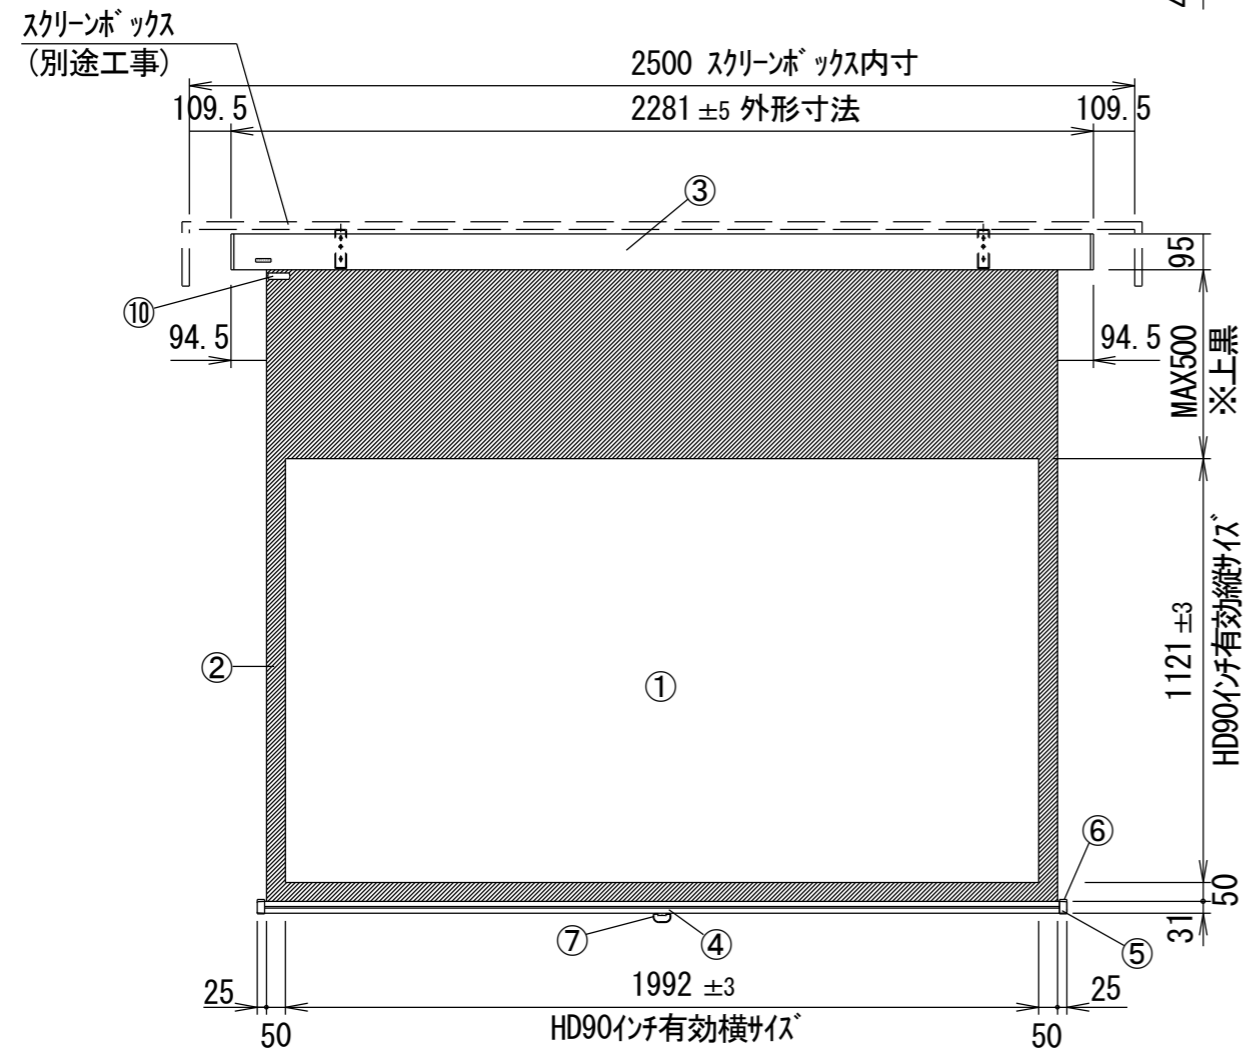

平面図

正面図

スクリーンボックス内寸

側面図

⑨セッティングブラケット拡大図 S=1/5

引き下げ棒(プルバー) S=1/20

天井取付時

正面図

右側面図

壁面取付時

正面図

右側面図

- 仕様
- 製品重量 約10.7kg
  - 材質 (ケース部) アルミ製
  - 塗装色 (ケース部) メタリック塗装
  - サイレントアップ・ブレーキアシスト機能

- 付属品
- セッティングブラケットセット × 1式
  - 引き下げ棒(プルバー) × 1本
  - 取付用ビスセット × 1式
  - 取扱説明書 × 1冊

各部名称

①	スクリーン	ホワイトマットアドバンス(WA)	SS-WA
②	マスク	シャンティホワイト(CW)※	SS-CW
③	フロントケース	ソルベティグラス(SG)※	SS-SG
④	ボトムバー	※ホームシアター向け製品のみ対応	
⑤	ボトムキャップ		
⑥	ボトムキャップクッション		
⑦	プルリンク		
⑧	リアケース		
⑨	セッティングブラケット		
⑩	ストップマークシール		

※取付穴ピッチは推奨の位置です。任意で移動することができます。  
 ※上黒寸法はMAX500mmです。調整範囲は約70mm間隔でとめる事が出来ます。(図面は上黒MAX500)  
 ※製品の仕様およびデザインは改良等のため予告なく変更する場合があります。

△6				UNIT	mm	SCALE	
△5				ANGLE	3rd		1/20
△4				TOLERANCE			
△3				DATE	2022. 03. 24		
△2				TITLE	外観詳細図		
△1				MODEL NAME	Stylist 手動巻き上げタイプ (スプリングローラー)		MODEL NO.
				DATE	REVISION	SIGN	
	PLANNED BY	DRAWN BY	CHECKED BY	APPROVED BY	DRAWING NO.		
		TSUBATA			SWC30B		