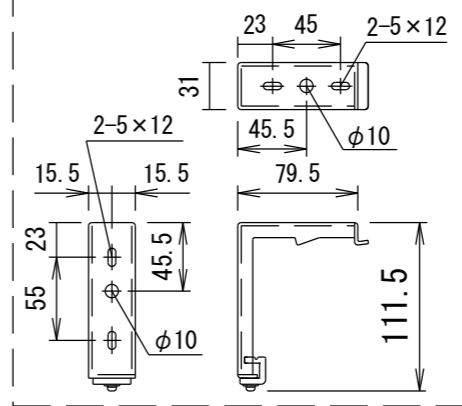

平面図

正面図

スクリーンボックス内寸

側面図

⑨セッティングブラケット拡大図 S=1/5

引き下げ棒(プルバー) S=1/20

天井取付時

正面図

右側面図

壁面取付時

正面図

右側面図

- 仕様
- 製品重量 約10.7kg
  - 材質 (ケース部) アルミ製
  - 塗装色 (ケース部) メタリック塗装
  - サイレントアップ・ブレーキアシスト機能

- 付属品
- セッティングブラケットセット × 1式
  - 引き下げ棒(プルバー) × 1本
  - 取付用ビスセット × 1式
  - 取扱説明書 × 1冊

各部名称

①	スクリーン	ホワイトマットアドバンス(WA)	SS-WA
②	マスク	シャンティホワイト(CW)※	SS-CW
③	フロントケース	ソルベティグラス(SG)※	SS-SG
④	ボトムバー	※ホームシアター向け製品のみ対応	
⑤	ボトムキャップ		
⑥	ボトムキャップクッション		
⑦	プルリンク		
⑧	リアケース		
⑨	セッティングブラケット		
⑩	ストップマークシール		

※取付穴ピッチは推奨の位置です。任意で移動することができます。  
 ※上黒寸法はMAX500mmです。調整範囲は約70mm間隔でとめる事が出来ます。(図面は上黒MAX500)  
 ※製品の仕様およびデザインは改良等のため予告なく変更する場合があります。

△6				UNIT	mm	SCALE	
△5				ANGLE	3rd		1/20
△4				TOLERANCE			
△3				DATE	2022. 03. 24		
△2				TITLE	外観詳細図		
△1				MODEL NAME	Stylist 手動巻き上げタイプ (スプリングローラー)		MODEL NO.
				DATE	REVISION	SIGN	
	PLANNED BY	DRAWN BY	CHECKED BY	APPROVED BY	DRAWING NO.		
		TSUBATA			SWC30B		