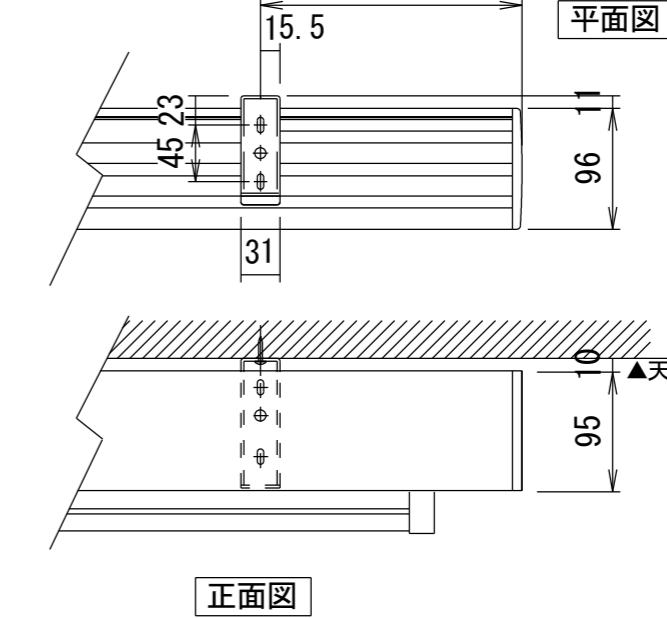

平面図

正面図

スクリーンボックス内寸

側面図

⑨セッティングブラケット拡大図 S=1/5

引き下げ棒(プルバー) S=1/20

天井取付時

正面図

右側面図

壁面取付時

正面図

右側面図

- 仕様
- 製品重量 約10.7kg
  - 材質 (ケース部) アルミ製
  - 塗装色 (ケース部) メタリック塗装
  - サイレントアップ・ブレーキアシスト機能

- 付属品
- セッティングブラケットセット × 1式
  - 引き下げ棒(プルバー) × 1本
  - 取付用ビスセット × 1式
  - 取扱説明書 × 1冊

各部名称

①	スクリーン	ホワイトマットアドバンス(WA)	SS-WA
②	マスク	シャンティホワイト(CW)※	SS-CW
③	フロントケース	ソルベティグラス(SG)※	SS-SG
④	ボトムバー	※ホームシアター向け製品のみ対応	
⑤	ボトムキャップ		
⑥	ボトムキャップクッション		
⑦	プルリンク		
⑧	リアケース		
⑨	セッティングブラケット		
⑩	ストップマークシール		

※取付穴ピッチは推奨の位置です。任意で移動することができます。  
 ※上黒寸法はMAX500mmです。調整範囲は約70mm間隔でとめる事が出来ます。(図面は上黒MAX500)  
 ※製品の仕様およびデザインは改良等のため予告なく変更する場合があります。

△6				UNIT	mm	SCALE	
△5				ANGLE	3rd		1/20
△4				TOLERANCE			
△3				DATE	2022. 03. 24		
△2				TITLE	外観詳細図		
△1				MODEL NAME	Stylist 手動巻き上げタイプ (スプリングローラー)		MODEL NO.
				DATE	REVISION	SIGN	
	PLANNED BY	DRAWN BY	CHECKED BY	APPROVED BY	DRAWING NO.		
		TSUBATA			SWC30B		