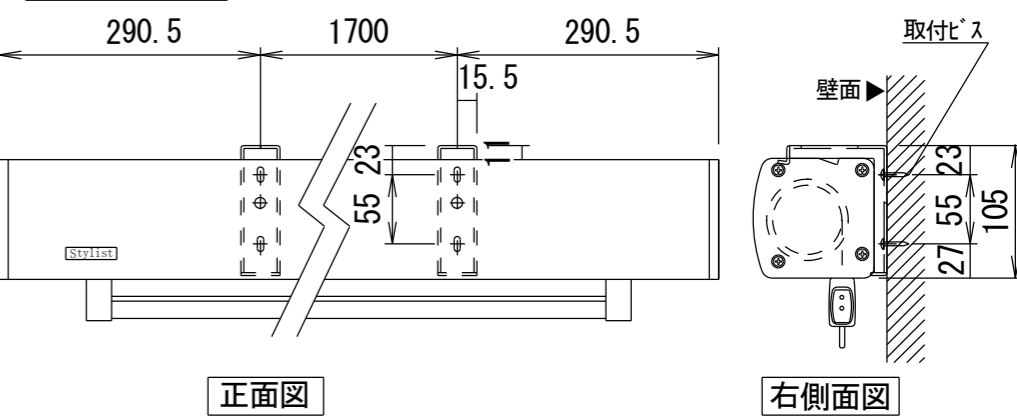

平面図

正面図

スクリーンボックス内寸

側面図

⑨セッティングブラケット拡大図 S=1/5

引き下げ棒(プルバー) S=1/20

天井取付時

正面図

右側面図

壁面取付時

正面図

右側面図

- 仕様
- 製品重量 約10.7kg
  - 材質 (ケース部) アルミ製
  - 塗装色 (ケース部) メタリック塗装
  - サイレントアップ・ブレーキアシスト機能

- 付属品
- セッティングブラケットセット × 1式
  - 引き下げ棒(プルバー) × 1本
  - 取付用ビスセット × 1式
  - 取扱説明書 × 1冊

各部名称

①	スクリーン	ホワイトマットアドバンス(WA)	SS-WA
②	マスク	シャンティホワイト(CW)※	SS-CW
③	フロントケース	ソルベティグラス(SG)※	SS-SG
④	ボトムバー	※ホームシアター向け製品のみ対応	
⑤	ボトムキャップ		
⑥	ボトムキャップクッション		
⑦	プルリンク		
⑧	リアケース		
⑨	セッティングブラケット		
⑩	ストップマークシール		

※取付穴ピッチは推奨の位置です。任意で移動することができます。  
 ※上黒寸法はMAX500mmです。調整範囲は約70mm間隔でとめる事が出来ます。(図面は上黒MAX500)  
 ※製品の仕様およびデザインは改良等のため予告なく変更する場合があります。

△6				UNIT	mm	SCALE	
△5				ANGLE	3rd		1/20
△4				TOLERANCE			
△3				DATE	2022. 03. 24		
△2				TITLE	外観詳細図		
△1				MODEL NAME	Stylist 手動巻き上げタイプ (スプリングローラー)		MODEL NO.
				DATE	REVISION	SIGN	
	PLANNED BY	DRAWN BY	CHECKED BY	APPROVED BY	DRAWING NO.		
		TSUBATA			SWC30B		