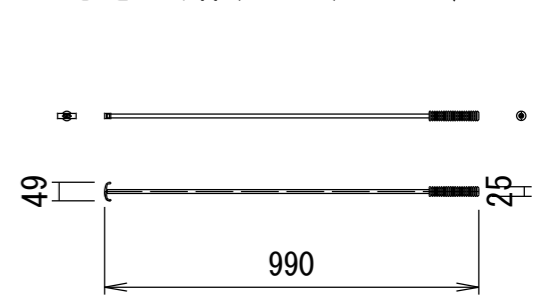

平面図

正面図

スクリーンボックス内寸

側面図

⑨セッティングブラケット拡大図 S=1/5

引き下げ棒(プルバー) S=1/20

天井取付時

正面図

右側面図

壁面取付時

正面図

右側面図

- 仕様
- 製品重量 約10.7kg
  - 材質 (ケース部) アルミ製
  - 塗装色 (ケース部) メタリック塗装
  - サイレントアップ・ブレーキアシスト機能

- 付属品
- セッティングブラケットセット × 1式
  - 引き下げ棒(プルバー) × 1本
  - 取付用ビスセット × 1式
  - 取扱説明書 × 1冊

各部名称

①	スクリーン	ホワイトマットアドバンス(WA)	SS-WA
②	マスク	シャンティホワイト(CW)※	SS-CW
③	フロントケース	ソルベティグラス(SG)※	SS-SG
④	ボトムバー	※ホームシアター向け製品のみ対応	
⑤	ボトムキャップ		
⑥	ボトムキャップクッション		
⑦	プルリンク		
⑧	リアケース		
⑨	セッティングブラケット		
⑩	ストップマークシール		

※取付穴ピッチは推奨の位置です。任意で移動することができます。  
 ※上黒寸法はMAX500mmです。調整範囲は約70mm間隔でとめる事が出来ます。(図面は上黒MAX500)  
 ※製品の仕様およびデザインは改良等のため予告なく変更する場合があります。

△6				UNIT	mm	SCALE	
△5				ANGLE	3rd		1/20
△4				TOLERANCE			
△3				DATE	2022. 03. 24		
△2				TITLE	外観詳細図		
△1				MODEL NAME	Stylist 手動巻き上げタイプ (スプリングローラー)		MODEL NO.
				DATE	REVISION	SIGN	
	PLANNED BY	DRAWN BY	CHECKED BY	APPROVED BY	DRAWING NO.		
		TSUBATA			SWC30B		