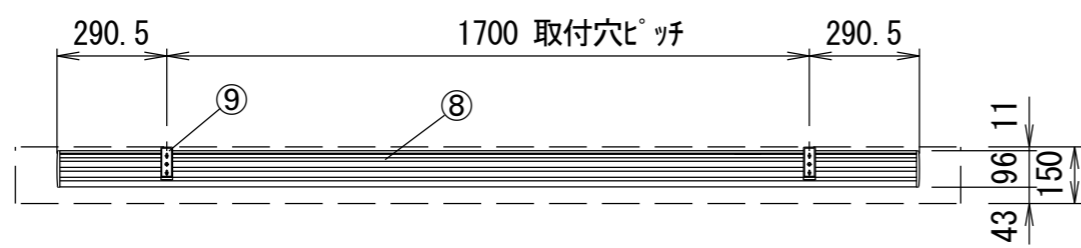

平面図

正面図

スクリーンボックス内寸

側面図

⑨セッティングブラケット拡大図 S=1/5

引き下げ棒(プルバー) S=1/20

天井取付時

正面図

右側面図

壁面取付時

正面図

右側面図

- 仕様
- 製品重量 約10.7kg
  - 材質 (ケース部) アルミ製
  - 塗装色 (ケース部) メタリック塗装
  - サイレントアップ・ブレーキアシスト機能

- 付属品
- セッティングブラケットセット × 1式
  - 引き下げ棒(プルバー) × 1本
  - 取付用ビスセット × 1式
  - 取扱説明書 × 1冊

各部名称

①	スクリーン	ホワイトマットアドバンス(WA)	SS-WA
②	マスク	シャンティホワイト(CW)※	SS-CW
③	フロントケース	ソルベティグラス(SG)※	SS-SG
④	ボトムバー	※ホームシアター向け製品のみ対応	
⑤	ボトムキャップ		
⑥	ボトムキャップクッション		
⑦	プルリンク		
⑧	リアケース		
⑨	セッティングブラケット		
⑩	ストップマークシール		

※取付穴ピッチは推奨の位置です。任意で移動することができます。  
 ※上黒寸法はMAX500mmです。調整範囲は約70mm間隔でとめる事が出来ます。(図面は上黒MAX500)  
 ※製品の仕様およびデザインは改良等のため予告なく変更する場合があります。

△6				UNIT	mm	SCALE	
△5				ANGLE	3rd		1/20
△4				TOLERANCE			
△3				DATE	2022. 03. 24		
△2				TITLE	外観詳細図		
△1				MODEL NAME	Stylist 手動巻き上げタイプ (スプリングローラー)		MODEL NO.
				DATE	REVISION	SIGN	
	PLANNED BY	DRAWN BY	CHECKED BY	APPROVED BY	DRAWING NO.		
		TSUBATA			SWC30B		