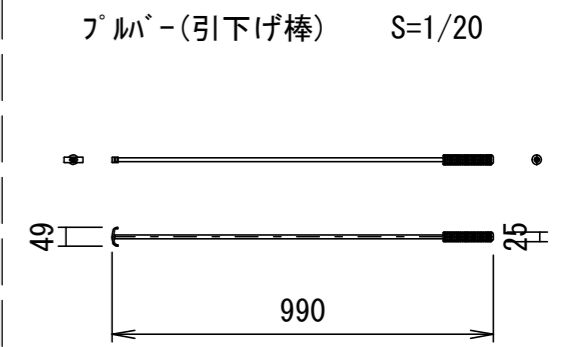

- 仕様**
- 製品重量 約12.2kg
  - 材質 (ケース部) アルミ製
  - 塗装色 (ケース部) メタリック塗装
  - サイレントアップ・ブレーキアシスト機能

- 付属品**
- セッティングブラケットセット × 1式
  - プルバー(引下げ棒) × 1本
  - 取付用ビスセット × 1式
  - 取扱説明書 × 1冊

**各部名称**

①	スクリーン	ホワイトマット(W)	SSC-W
②	マスク		
③	ホトムバー		
④	ホトムキャップ		
⑤	ホトムキャップクッション		
⑥	プルリング		
⑦	リアケース		
⑧	セッティングブラケット		
⑨	ストップマークシール		

※取付穴ピッチは推奨の位置です。任意で移動することができます。  
 ※上黒寸法はMAX500mmです。調整範囲は約70mm間隔でとめる事が出来ます。(図面は上黒MAX500)  
 ※製品の仕様およびデザインは改良等のため予告なく変更する場合があります。

天井取付時

壁面取付時

詳細図S=1/6

右側面図

右側面図

△6				UNIT	mm	SCALE		
△5				ANGLE	3rd	1/20		
△4				TOLERANCE				
△3				DATE	2020.03.25			
△2				TITLE	外観詳細図			
△1				DATE	REVISION	SIGN		
	PLANNED BY	DRAWN BY	CHECKED BY	APPROVED BY	DRAWING NO. TUC25C			
		TANAKA						
	MODEL NAME	Stylist 手動巻き上げタイプ(スプリングローラー)					MODEL NO.	SSC-120HDW