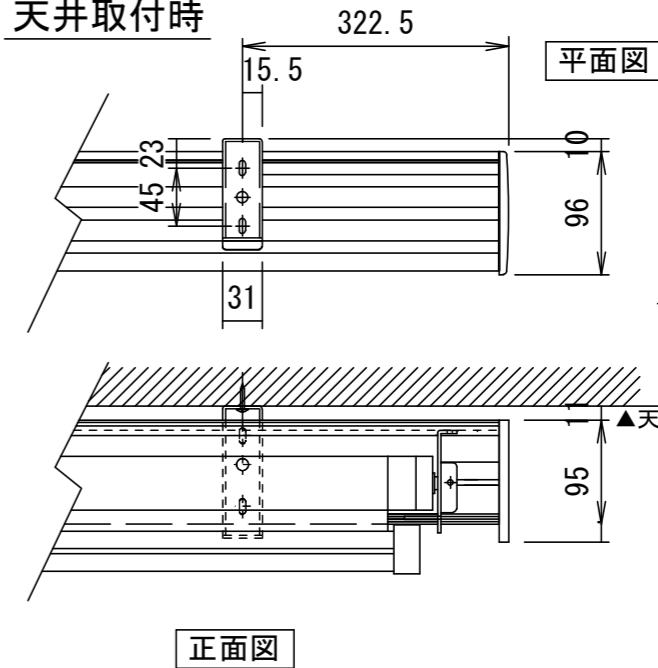

- 仕様**
- 製品重量 約12.2kg
  - 材質 (ケース部) アルミ製
  - 塗装色 (ケース部) メタリック塗装
  - サイレントアップ・ブレーキアシスト機能

- 付属品**
- セッティングブラケットセット × 1式
  - プルバー(引下げ棒) × 1本
  - 取付用ビスセット × 1式
  - 取扱説明書 × 1冊

**各部名称**

①	スクリーン	ホワイトマット(W)	SSC-W
②	マスク		
③	ホトムバー		
④	ホトムキャップ		
⑤	ホトムキャップクッション		
⑥	プルリング		
⑦	リアケース		
⑧	セッティングブラケット		
⑨	ストップマークシール		

※取付穴ピッチは推奨の位置です。任意で移動することができます。  
 ※上黒寸法はMAX500mmです。調整範囲は約70mm間隔でとめる事が出来ます。(図面は上黒MAX500)  
 ※製品の仕様およびデザインは改良等のため予告なく変更する場合があります。

天井取付時

壁面取付時

詳細図S=1/6

右側面図

右側面図

△6				UNIT	mm	SCALE		
△5				ANGLE	3rd	1/20		
△4				TOLERANCE				
△3				DATE	2020.03.25			
△2				TITLE	外観詳細図			
△1				DATE	REVISION	SIGN		
	PLANNED BY	DRAWN BY	CHECKED BY	APPROVED BY	DRAWING NO. TUC25C			
		TANAKA						
	MODEL NAME	Stylist 手動巻き上げタイプ(スプリングローラー)					MODEL NO.	SSC-120HDW