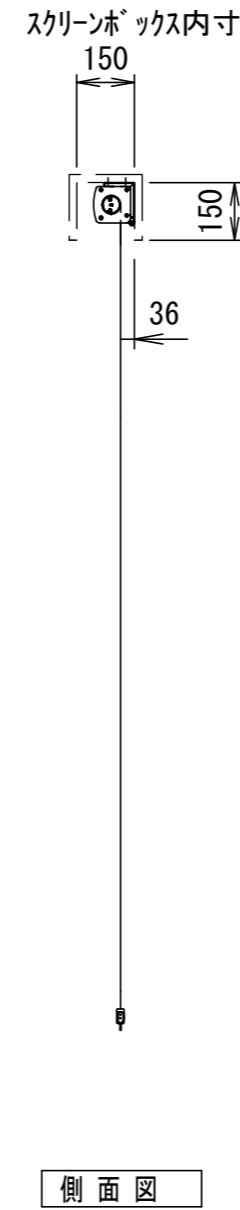

- 仕様**
- 製品重量 約12.2kg
  - 材質 (ケース部) アルミ製
  - 塗装色 (ケース部) メタリック塗装
  - サイレントアップ・ブレーキアシスト機能

- 付属品**
- セッティングブラケットセット × 1式
  - プルバー(引下げ棒) × 1本
  - 取付用ビスセット × 1式
  - 取扱説明書 × 1冊

**各部名称**

①	スクリーン	ホワイトマット(W)	SSC-W
②	マスク		
③	ホトムバー		
④	ホトムキャップ		
⑤	ホトムキャップクッション		
⑥	プルリング		
⑦	リアケース		
⑧	セッティングブラケット		
⑨	ストップマークシール		

※取付穴ピッチは推奨の位置です。任意で移動することができます。  
 ※上黒寸法はMAX500mmです。調整範囲は約70mm間隔でとめる事が出来ます。(図面は上黒MAX500)  
 ※製品の仕様およびデザインは改良等のため予告なく変更する場合があります。

天井取付時

壁面取付時

詳細図S=1/6

右側面図

右側面図

△6				UNIT	mm	SCALE		
△5				ANGLE	3rd	1/20		
△4				TOLERANCE				
△3				DATE	2020.03.25			
△2				TITLE	外観詳細図			
△1				DATE	REVISION	SIGN		
	PLANNED BY	DRAWN BY	CHECKED BY	APPROVED BY	DRAWING NO. TUC25C			
		TANAKA						
	MODEL NAME	Stylist 手動巻き上げタイプ(スプリングローラー)					MODEL NO.	SSC-120HDW