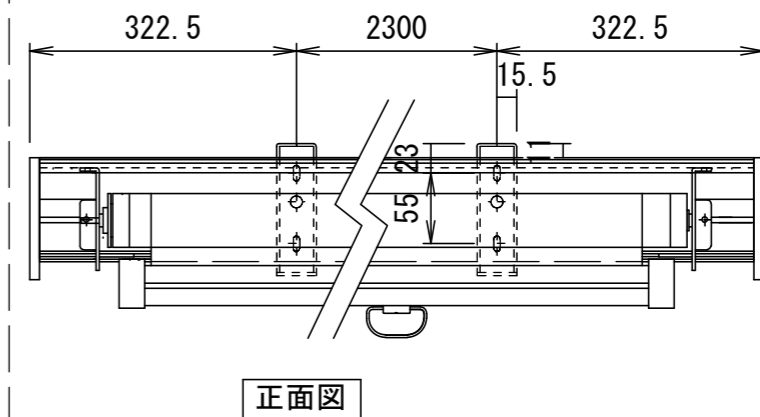

- 仕様**
- 製品重量 約12.2kg
  - 材質 (ケース部) アルミ製
  - 塗装色 (ケース部) メタリック塗装
  - サイレントアップ・ブレーキアシスト機能

- 付属品**
- セッティングブラケットセット × 1式
  - プルバー(引下げ棒) × 1本
  - 取付用ビスセット × 1式
  - 取扱説明書 × 1冊

**各部名称**

①	スクリーン	ホワイトマット(W)	SSC-W
②	マスク		
③	ホトムバー		
④	ホトムキャップ		
⑤	ホトムキャップクッション		
⑥	プルリング		
⑦	リアケース		
⑧	セッティングブラケット		
⑨	ストップマークシール		

※取付穴ピッチは推奨の位置です。任意で移動することができます。  
 ※上黒寸法はMAX500mmです。調整範囲は約70mm間隔でとめる事が出来ます。(図面は上黒MAX500)  
 ※製品の仕様およびデザインは改良等のため予告なく変更する場合があります。

天井取付時

壁面取付時

詳細図S=1/6

右側面図

右側面図

△6				UNIT	mm	SCALE		
△5				ANGLE	3rd	1/20		
△4				TOLERANCE				
△3				DATE	2020.03.25			
△2				TITLE	外観詳細図			
△1				DATE	REVISION	SIGN		
	PLANNED BY	DRAWN BY	CHECKED BY	APPROVED BY	DRAWING NO. TUC25C			
		TANAKA						
	MODEL NAME	Stylist 手動巻き上げタイプ(スプリングローラー)					MODEL NO.	SSC-120HDW