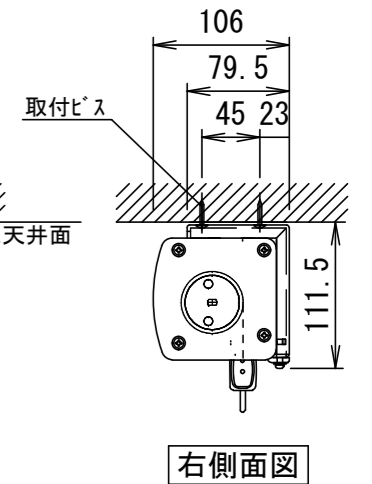

- 仕様**
- 製品重量 約12.2kg
  - 材質 (ケース部) アルミ製
  - 塗装色 (ケース部) メタリック塗装
  - サイレントアップ・ブレーキアシスト機能

- 付属品**
- セッティングブラケットセット × 1式
  - プルバー(引下げ棒) × 1本
  - 取付用ビスセット × 1式
  - 取扱説明書 × 1冊

**各部名称**

①	スクリーン	ホワイトマット(W)	SSC-W
②	マスク		
③	ホトムバー		
④	ホトムキャップ		
⑤	ホトムキャップクッション		
⑥	プルリング		
⑦	リアケース		
⑧	セッティングブラケット		
⑨	ストップマークシール		

※取付穴ピッチは推奨の位置です。任意で移動することができます。  
 ※上黒寸法はMAX500mmです。調整範囲は約70mm間隔でとめる事が出来ます。(図面は上黒MAX500)  
 ※製品の仕様およびデザインは改良等のため予告なく変更する場合があります。

天井取付時

壁面取付時

詳細図S=1/6

右側面図

右側面図

△6				UNIT	mm	SCALE		
△5				ANGLE	3rd	1/20		
△4				TOLERANCE				
△3				DATE	2020.03.25			
△2				TITLE	外観詳細図			
△1				DATE	REVISION	SIGN		
	PLANNED BY	DRAWN BY	CHECKED BY	APPROVED BY	DRAWING NO. TUC25C			
		TANAKA						
	MODEL NAME	Stylist 手動巻き上げタイプ(スプリングローラー)					MODEL NO.	SSC-120HDW