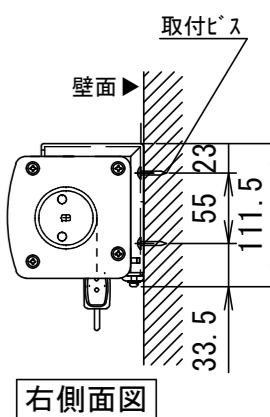

- 仕様**
- 製品重量 約12.2kg
  - 材質 (ケース部) アルミ製
  - 塗装色 (ケース部) メタリック塗装
  - サイレントアップ・ブレーキアシスト機能

- 付属品**
- セッティングブラケットセット × 1式
  - プルバー(引下げ棒) × 1本
  - 取付用ビスセット × 1式
  - 取扱説明書 × 1冊

**各部名称**

①	スクリーン	ホワイトマット(W)	SSC-W
②	マスク		
③	ホトムバー		
④	ホトムキャップ		
⑤	ホトムキャップクッション		
⑥	プルリング		
⑦	リアケース		
⑧	セッティングブラケット		
⑨	ストップマークシール		

※取付穴ピッチは推奨の位置です。任意で移動することができます。  
 ※上黒寸法はMAX500mmです。調整範囲は約70mm間隔でとめる事が出来ます。(図面は上黒MAX500)  
 ※製品の仕様およびデザインは改良等のため予告なく変更する場合があります。

天井取付時

壁面取付時

詳細図S=1/6

右側面図

右側面図

△6				UNIT	mm	SCALE		
△5				ANGLE	3rd	1/20		
△4				TOLERANCE				
△3				DATE	2020.03.25			
△2				TITLE	外観詳細図			
△1				DATE	REVISION	SIGN		
	PLANNED BY	DRAWN BY	CHECKED BY	APPROVED BY	DRAWING NO. TUC25C			
		TANAKA						
	MODEL NAME	Stylist 手動巻き上げタイプ(スプリングローラー)					MODEL NO.	SSC-120HDW