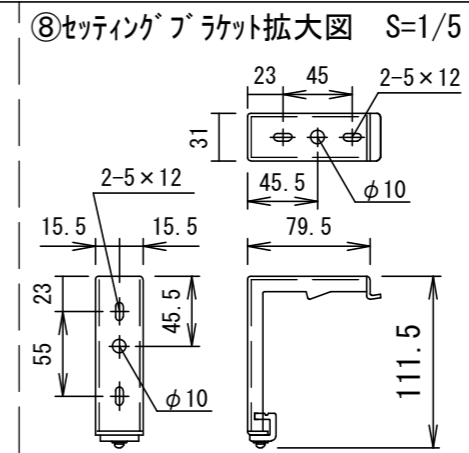

- 仕様**
- 製品重量 約12.2kg
  - 材質 (ケース部) アルミ製
  - 塗装色 (ケース部) メタリック塗装
  - サイレントアップ・ブレーキアシスト機能

- 付属品**
- セッティングブラケットセット × 1式
  - プルバー(引下げ棒) × 1本
  - 取付用ビスセット × 1式
  - 取扱説明書 × 1冊

**各部名称**

①	スクリーン	ホワイトマット(W)	SSC-W
②	マスク		
③	ホトムバー		
④	ホトムキャップ		
⑤	ホトムキャップクッション		
⑥	プルリング		
⑦	リアケース		
⑧	セッティングブラケット		
⑨	ストップマークシール		

※取付穴ピッチは推奨の位置です。任意で移動することができます。  
 ※上黒寸法はMAX500mmです。調整範囲は約70mm間隔でとめる事が出来ます。(図面は上黒MAX500)  
 ※製品の仕様およびデザインは改良等のため予告なく変更する場合があります。

天井取付時

壁面取付時

詳細図S=1/6

右側面図

右側面図

△6				UNIT	mm	SCALE		
△5				ANGLE	3rd	1/20		
△4				TOLERANCE				
△3				DATE	2020.03.25			
△2				TITLE	外観詳細図			
△1				DATE	REVISION	SIGN		
	PLANNED BY	DRAWN BY	CHECKED BY	APPROVED BY	DRAWING NO. TUC25C			
		TANAKA						
	MODEL NAME	Stylist 手動巻き上げタイプ(スプリングローラー)					MODEL NO.	SSC-120HDW