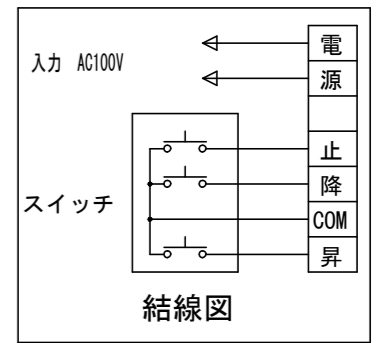

埋め込み型スイッチ

天井開口寸法 7.5

仕様

- 製品重量 30.2kg
- 材質(ボックス部)アルミ製
- 塗装色(ボックス部)アルミB2カラー
- 電源 AC100V 50/60Hz
- 消費電力 85W
- 制御 DC24V

オプション

- ワイヤレス

付属品

- 埋め込み型スイッチ × 1個
- 取付金具 × 3式
- 取付用ピッチセット × 1式
- 取扱説明書 × 1冊

別途工事

- 電気配線、配管工事(1次・2次側共)、スイッチボックス
- 天井開口、吊ボルト (W3/8) およびアンカーボルト施工

各部名称

①	スクリーン	ホワイトマットスクリーン(W)	TEA-WX
②	アルミボックス		
③	取付金具(スライド可能)		
④	パイプ(φ28.6)		
⑤	パイプキャップ		
⑥	モーター		

※上部マスク寸法は内部リフトスイッチにて調整可能(0~400)  
 ※取付穴ピッチは推奨の位置です。任意で移動することができます。  
 ※製品の仕様およびデザインは改良等のため予告なく変更する場合があります。

△				UNIT	mm	SCALE	1/20
△				ANGLE	3rd		
△				TOLERANCE			
△				DATE	2019.08.15		
△				TITLE	外観詳細図		
	DATE	REVISION	SIGN	MODEL NAME	電動巻き上スクリーン(アルミボックス式)		
PLANNED BY	DRAWN BY	CHECKED BY	APPROVED BY	DRAWING NO.	TTH15E		
	TANAKA			MODEL NO.	TEA-100HDWX		