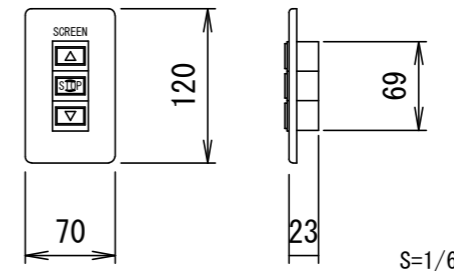

埋め込み型スイッチ

天井開口寸法 7.5

仕様

- 製品重量 30.2kg
- 材質(ボックス部)アルミ製
- 塗装色(ボックス部)アルミB2カラー
- 電源 AC100V 50/60Hz
- 消費電力 85W
- 制御 DC24V

オプション

- ワイヤレス

付属品

- 埋め込み型スイッチ × 1個
- 取付金具 × 3式
- 取付用ピッチセット × 1式
- 取扱説明書 × 1冊

別途工事

- 電気配線、配管工事(1次・2次側共)、スイッチボックス
- 天井開口、吊ボルト (W3/8) およびアンカーボルト施工

各部名称

①	スクリーン	ホワイトマットスクリーン(W)	TEA-WX
②	アルミボックス		
③	取付金具(スライド可能)		
④	パイプ(φ28.6)		
⑤	パイプキャップ		
⑥	モーター		

※上部マスク寸法は内部リフトスイッチにて調整可能(0~400)  
 ※取付穴ピッチは推奨の位置です。任意で移動することができます。  
 ※製品の仕様およびデザインは改良等のため予告なく変更する場合があります。

△				UNIT	mm	SCALE	1/20
△				ANGLE	3rd		
△				TOLERANCE			
△				DATE	2019.08.15		
△				TITLE	外観詳細図		
	DATE	REVISION	SIGN	MODEL NAME	電動巻き上スクリーン(アルミボックス式)		
PLANNED BY	DRAWN BY	CHECKED BY	APPROVED BY	DRAWING NO.	TTH15E		
	TANAKA			MODEL NO.	TEA-100HDWX		