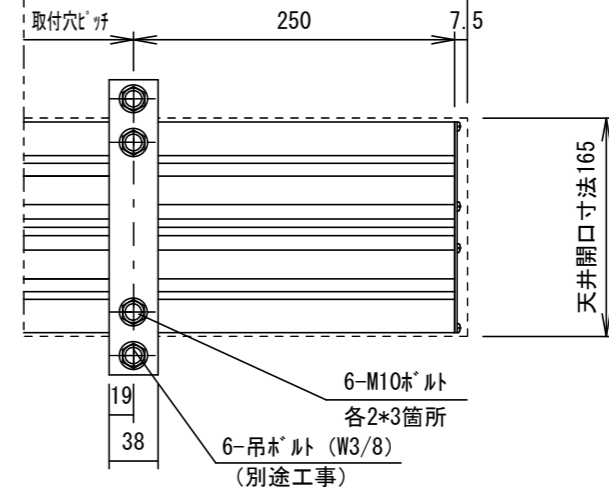

埋め込み型スイッチ

天井開口寸法 7.5

仕様

- 製品重量 30.2kg
- 材質(ボックス部)アルミ製
- 塗装色(ボックス部)アルミB2カラー
- 電源 AC100V 50/60Hz
- 消費電力 85W
- 制御 DC24V

オプション

- ワイヤレス

付属品

- 埋め込み型スイッチ × 1個
- 取付金具 × 3式
- 取付用ピッチセット × 1式
- 取扱説明書 × 1冊

別途工事

- 電気配線、配管工事(1次・2次側共)、スイッチボックス
- 天井開口、吊ボルト (W3/8) およびアンカーボルト施工

各部名称

①	スクリーン	ホワイトマットスクリーン(W)	TEA-WX
②	アルミボックス		
③	取付金具(スライド可能)		
④	パイプ(φ28.6)		
⑤	パイプキャップ		
⑥	モーター		

※上部マスク寸法は内部リフトスイッチにて調整可能(0~400)  
 ※取付穴ピッチは推奨の位置です。任意で移動することができます。  
 ※製品の仕様およびデザインは改良等のため予告なく変更する場合があります。

△				UNIT	mm	SCALE	1/20
△				ANGLE	3rd		
△				TOLERANCE			
△				DATE	2019.08.15		
△				TITLE	外観詳細図		
	DATE	REVISION	SIGN	MODEL NAME	電動巻き上スクリーン(アルミボックス式)		
PLANNED BY	DRAWN BY	CHECKED BY	APPROVED BY	DRAWING NO.	TTH15E		
	TANAKA			MODEL NO.	TEA-100HDWX		