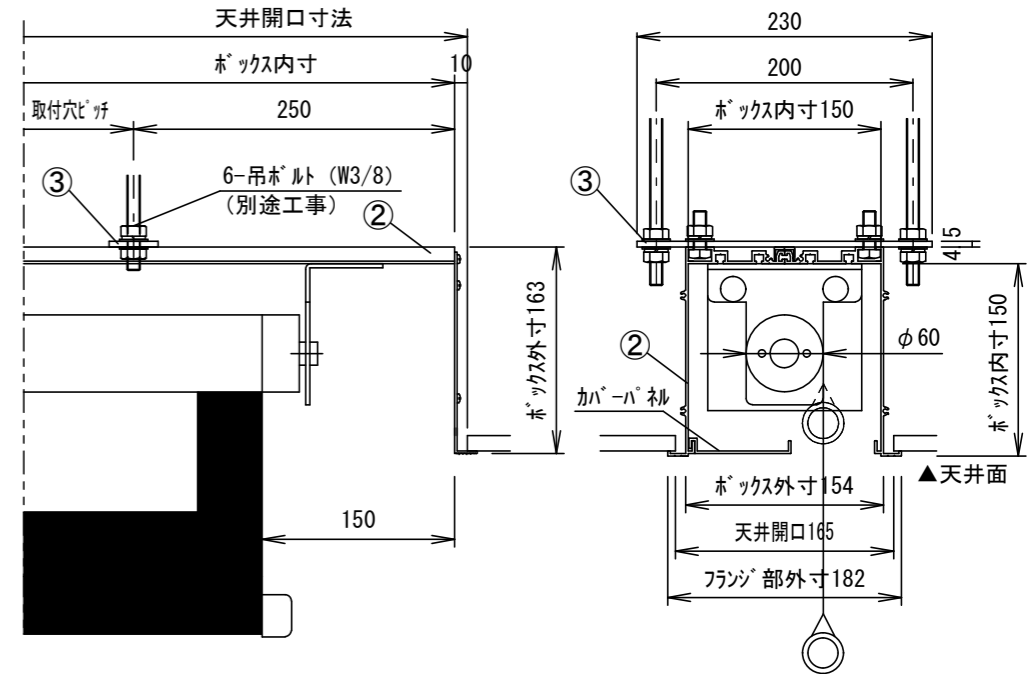

埋め込み型スイッチ

天井開口寸法 7.5

仕様

- 製品重量 30.2kg
- 材質(ボックス部)アルミ製
- 塗装色(ボックス部)アルミB2カラー
- 電源 AC100V 50/60Hz
- 消費電力 85W
- 制御 DC24V

オプション

- ワイヤレス

付属品

- 埋め込み型スイッチ × 1個
- 取付金具 × 3式
- 取付用ピッチセット × 1式
- 取扱説明書 × 1冊

別途工事

- 電気配線、配管工事(1次・2次側共)、スイッチボックス
- 天井開口、吊ボルト (W3/8) およびアンカーボルト施工

各部名称

①	スクリーン	ホワイトマットスクリーン(W)	TEA-WX
②	アルミボックス		
③	取付金具(スライド可能)		
④	パイプ(φ28.6)		
⑤	パイプキャップ		
⑥	モーター		

※上部マスク寸法は内部リフトスイッチにて調整可能(0~400)  
 ※取付穴ピッチは推奨の位置です。任意で移動することができます。  
 ※製品の仕様およびデザインは改良等のため予告なく変更する場合があります。

△				UNIT	mm	SCALE	1/20
△				ANGLE	3rd		
△				TOLERANCE			
△				DATE	2019.08.15		
△				TITLE	外観詳細図		
	DATE	REVISION	SIGN	MODEL NAME	電動巻き上スクリーン(アルミボックス式)		
PLANNED BY	DRAWN BY	CHECKED BY	APPROVED BY	DRAWING NO.	TTH15E		
	TANAKA			MODEL NO.	TEA-100HDWX		