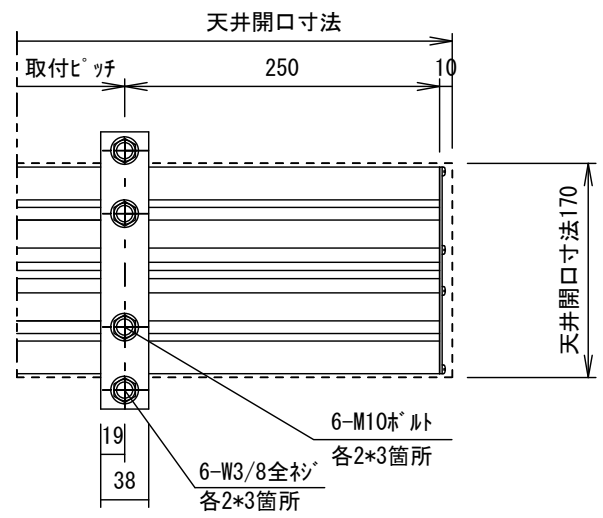

埋め込み型スイッチ

S=1/6

S=1/6

仕様

- 製品重量 37.0kg
- 材質 (ボックス部) アルミ製
- 塗装色 (ボックス部) アルマイトB2クリアー
- 電源 AC100V 50/60Hz
- 消費電力 85W
- 制御 DC24V

オプション

- ワイヤレスリモコン

付属品

- 埋め込み型スイッチ × 1個
- 取付金具 × 3式
- 取付用ビスセット × 1式
- 取扱説明書 × 1冊

別途工事

- 電気配線、配管工事 (1次・2次側共)、スイッチボックス

各部名称

①	スクリーン	→	ホワイトマットスクリーン(W)	TEA-WX
②	アルミボックス			
③	取付金具 (スライド可能)			
④	パイプ (φ28.6)			
⑤	パイプ キャップ			
⑥	モーター			

※上部マスク寸法は内部リミットスイッチにて調整可能 (0~400)
 ※取付穴ピッチは推奨の位置です。任意で移動することができます。
 ※製品の仕様およびデザインは改良等のため予告なく変更する場合があります。

△			UNIT	mm	SCALE	1/25	
△			ANGLE	3rd			
△			TOLERANCE				
△			DATE				2016. 01. 21
△			TITLE				
△			DATE	REVISION	SIGN	外観詳細図	
△			PLANNED BY	DRAWN BY	CHECKED BY		APPROVED BY
				TSUBATA			DRAWING NO. SQA21F
			MODEL NAME				MODEL NO.
			電動巻き上スクリーン (アルミボックス式)				TEA-120HDX