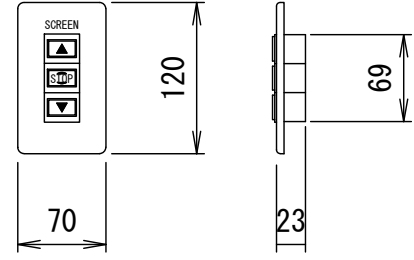

埋め込み型スイッチ

S=1/6

S=1/6

仕様

- 製品重量 37.0kg
- 材質 (ボックス部) アルミ製
- 塗装色 (ボックス部) アルマイトB2クリアー
- 電源 AC100V 50/60Hz
- 消費電力 85W
- 制御 DC24V

オプション

- ワイヤレスリモコン

付属品

- 埋め込み型スイッチ × 1個
- 取付金具 × 3式
- 取付用ビスセット × 1式
- 取扱説明書 × 1冊

別途工事

- 電気配線、配管工事 (1次・2次側共)、スイッチボックス

各部名称

①	スクリーン	→	ホワイトマットスクリーン(W)	TEA-WX
②	アルミボックス			
③	取付金具 (スライド可能)			
④	パイプ (φ28.6)			
⑤	パイプ キャップ			
⑥	モーター			

※上部マスク寸法は内部リミットスイッチにて調整可能 (0~400)
 ※取付穴ピッチは推奨の位置です。任意で移動することができます。
 ※製品の仕様およびデザインは改良等のため予告なく変更する場合があります。

△			UNIT	mm	SCALE	1/25	
△			ANGLE	3rd			
△			TOLERANCE				
△			DATE				2016. 01. 21
△			TITLE				
△			DATE	REVISION	SIGN	外観詳細図	
△			PLANNED BY	DRAWN BY	CHECKED BY		APPROVED BY
				TSUBATA			DRAWING NO. SQA21F
			MODEL NAME				MODEL NO.
			電動巻き上スクリーン (アルミボックス式)				TEA-120HDX