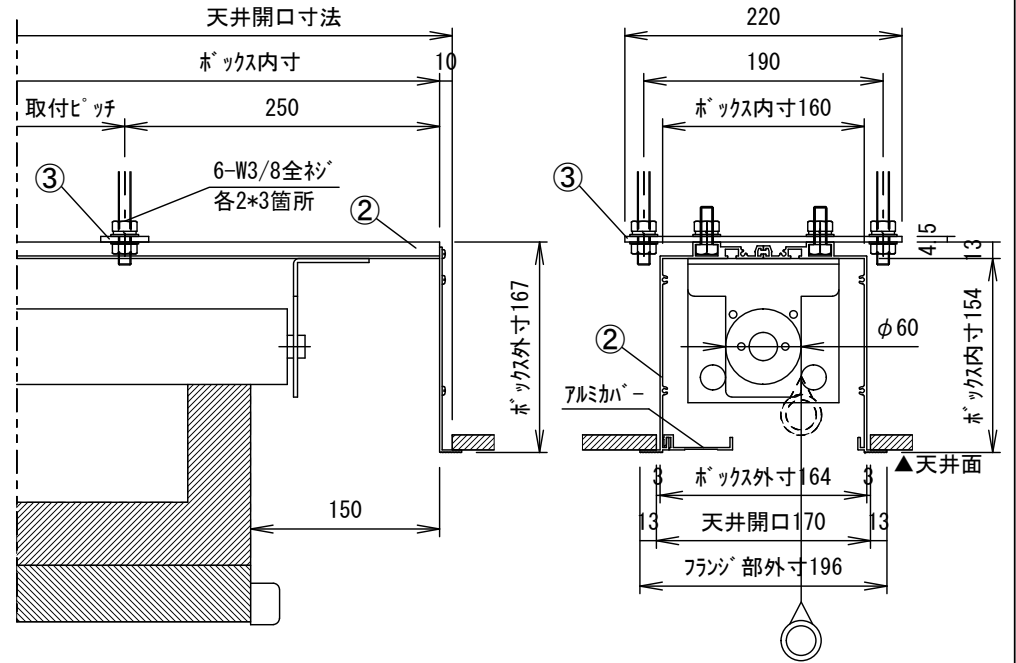

埋め込み型スイッチ

S=1/6

S=1/6

仕様

- 製品重量 37.0kg
- 材質 (ボックス部) アルミ製
- 塗装色 (ボックス部) アルマイトB2クリアー
- 電源 AC100V 50/60Hz
- 消費電力 85W
- 制御 DC24V

オプション

- ワイヤレスリモコン

付属品

- 埋め込み型スイッチ × 1個
- 取付金具 × 3式
- 取付用ビスセット × 1式
- 取扱説明書 × 1冊

別途工事

- 電気配線、配管工事 (1次・2次側共)、スイッチボックス

各部名称

①	スクリーン	→	ホワイトマットスクリーン(W)	TEA-WX
②	アルミボックス			
③	取付金具 (スライド可能)			
④	パイプ (φ28.6)			
⑤	パイプ キャップ			
⑥	モーター			

※上部マスク寸法は内部リミットスイッチにて調整可能 (0~400)
 ※取付穴ピッチは推奨の位置です。任意で移動することができます。
 ※製品の仕様およびデザインは改良等のため予告なく変更する場合があります。

△			UNIT	mm	SCALE	1/25	
△			ANGLE	3rd			
△			TOLERANCE				
△			DATE				2016. 01. 21
△			TITLE				
△			DATE	REVISION	SIGN	外観詳細図	
△			PLANNED BY	DRAWN BY	CHECKED BY		APPROVED BY
				TSUBATA			DRAWING NO. SQA21F
			MODEL NAME				MODEL NO.
			電動巻き上スクリーン (アルミボックス式)				TEA-120HDX