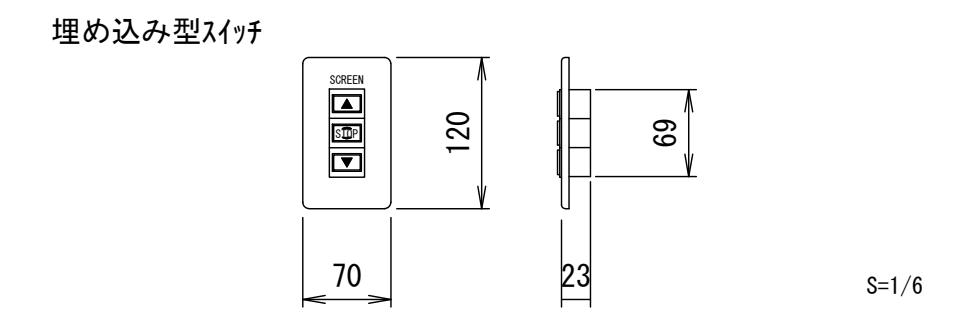

- 仕様**
- 製品重量 32.0kg
 - 材質(ボックス部)アルミ製
 - 塗装色(ボックス部)アルマイトB2クリアー
 - 電源 AC100V 50/60Hz
 - 消費電力 85W
 - 制御 DC24V
- オプション**
- ワイヤレスリモコン

- 付属品**
- 埋め込み型スイッチ × 1個
 - 取付金具 × 3式
 - 取付用ビスセット × 1式
 - 取扱説明書 × 1冊
- 別途工事**
- 電気配線、配管工事(1次・2次側共)、スイッチボックス

正面図	各部名称
①	スクリーン
②	アルミボックス
③	取付金具(スライド可能)
④	パイプ(φ28.6)
⑤	パイプキャップ
⑥	モーター

※上部マスク寸法は内部リミットスイッチにて調整可能(0~400)
 ※取付穴ピッチは推奨の位置です。任意で移動することができます。
 ※製品の仕様およびデザインは改良等のため予告なく変更する場合があります。

△		UNIT	mm	SCALE	1/25
△		ANGLE	3rd		
△		TOLERANCE			
△		DATE	2016. 01. 21		
△		TITLE	外観詳細図		
△		MODEL NAME	電動巻き上スクリーン(アルミボックス式)		
△		MODEL NO.	TEA-120X		
△		DATE	REVISION	SIGN	
△		PLANNED BY	DRAWN BY	CHECKED BY	APPROVED BY
△			TSUBATA		
△		DRAWING NO.	SQA21K		