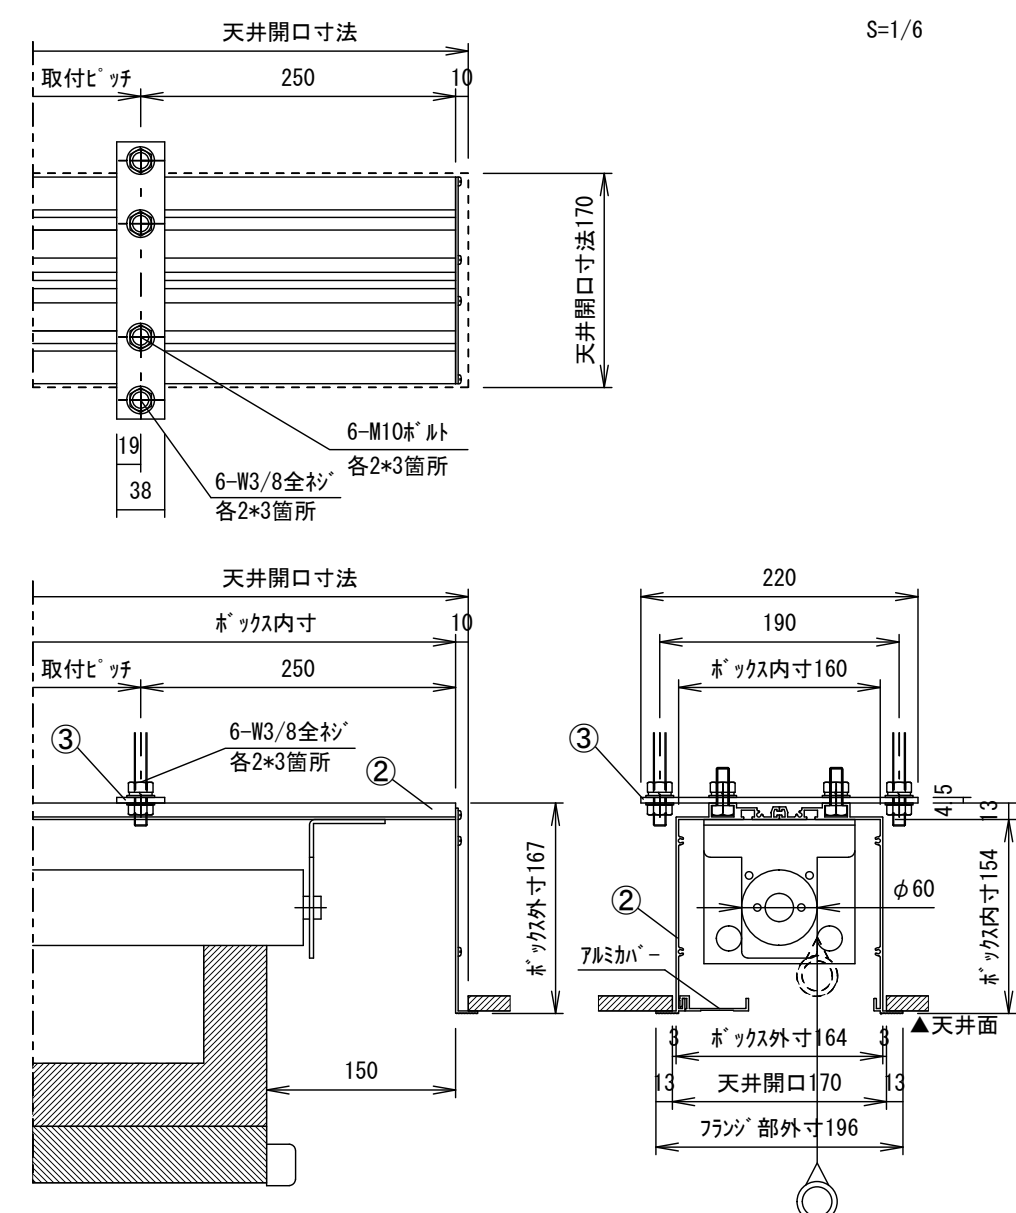

- 仕様**
- 製品重量 32.0kg
 - 材質(ボックス部)アルミ製
 - 塗装色(ボックス部)アルマイトB2クリアー
 - 電源 AC100V 50/60Hz
 - 消費電力 85W
 - 制御 DC24V
- オプション**
- ワイヤレスリモコン

- 付属品**
- 埋め込み型スイッチ × 1個
 - 取付金具 × 3式
 - 取付用ビスセット × 1式
 - 取扱説明書 × 1冊
- 別途工事**
- 電気配線、配管工事(1次・2次側共)、スイッチボックス

正面図	各部名称
①	スクリーン
②	アルミボックス
③	取付金具(スライド可能)
④	パイプ(φ28.6)
⑤	パイプキャップ
⑥	モーター

※上部マスク寸法は内部リミットスイッチにて調整可能(0~400)
 ※取付穴ピッチは推奨の位置です。任意で移動することができます。
 ※製品の仕様およびデザインは改良等のため予告なく変更する場合があります。

△		UNIT	mm	SCALE	1/25
△		ANGLE	3rd		
△		TOLERANCE			
△		DATE	2016. 01. 21		
△		TITLE	外観詳細図		
△		MODEL NAME	電動巻き上スクリーン(アルミボックス式)		
△		MODEL NO.	TEA-120X		
△		DATE	REVISION	SIGN	
△		PLANNED BY	DRAWN BY	CHECKED BY	APPROVED BY
△			TSUBATA		
△		DRAWING NO.	SQA21K		