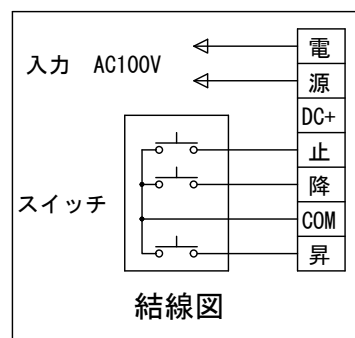

埋め込み型スイッチ

S=1/6

S=1/6

- 仕様**
- 製品重量 22.5kg
 - 材質 (ボックス部) アルミ製
 - 塗装色 (ボックス部) アルマイトB2クリアー
 - 電源 AC100V 50/60Hz
 - 消費電力 85W
 - 制御 DC24V
- オプション**
- ワイヤレスリモコン

- 付属品**
- 埋め込み型スイッチ × 1個
 - 取付金具 × 3式
 - 取付用ビスセット × 1式
 - 取扱説明書 × 1冊
- 別途工事**
- 電気配線、配管工事 (1次・2次側共)、スイッチボックス

各部名称	
①	スクリーン ホワイトマットスクリーン(W) TEA-WX
②	アルミボックス
③	取付金具 (スライド可能)
④	パイプ (φ28.6)
⑤	パイプ キャップ
⑥	モーター

※上部マスク寸法は内部リミットスイッチにて調整可能 (0~400)
 ※取付穴ピッチは推奨の位置です。任意で移動することができます。
 ※製品の仕様およびデザインは改良等のため予告なく変更する場合があります。

△	UNIT	mm	SCALE	1/20
△	ANGLE	3rd		
△	TOLERANCE			
△	DATE			2016. 01. 21
△	TITLE			
△	DATE	REVISION	SIGN	外観詳細図
△	PLANNED BY	DRAWN BY	CHECKED BY	
△		TSUBATA		DRAWING NO.
△				SQA21H
△	MODEL NAME			MODEL NO.
△	電動巻き上スクリーン (アルミボックス式)			TEA-70X