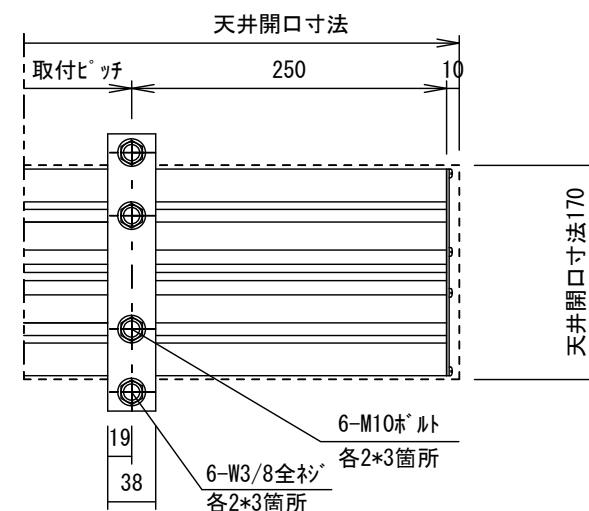

埋め込み型スイッチ

S=1/6

S=1/6

- 仕様**
- 製品重量 22.5kg
 - 材質 (ボックス部) アルミ製
 - 塗装色 (ボックス部) アルマイトB2クリアー
 - 電源 AC100V 50/60Hz
 - 消費電力 85W
 - 制御 DC24V
- オプション**
- ワイヤレスリモコン

- 付属品**
- 埋め込み型スイッチ × 1個
 - 取付金具 × 3式
 - 取付用ビスセット × 1式
 - 取扱説明書 × 1冊
- 別途工事**
- 電気配線、配管工事 (1次・2次側共)、スイッチボックス

各部名称	
①	スクリーン ホワイトマットスクリーン(W) TEA-WX
②	アルミボックス
③	取付金具 (スライド可能)
④	パイプ (φ28.6)
⑤	パイプ キャップ
⑥	モーター

※上部マスク寸法は内部リミットスイッチにて調整可能 (0~400)
 ※取付穴ピッチは推奨の位置です。任意で移動することができます。
 ※製品の仕様およびデザインは改良等のため予告なく変更する場合があります。

△	UNIT	mm	SCALE	1/20
△	ANGLE	3rd		
△	TOLERANCE			
△	DATE			2016. 01. 21
△	TITLE			
△	DATE	REVISION	SIGN	外観詳細図
△	PLANNED BY	DRAWN BY	CHECKED BY	
△		TSUBATA		DRAWING NO.
△				SQA21H
△	MODEL NAME			MODEL NO.
△	電動巻き上スクリーン (アルミボックス式)			TEA-70X