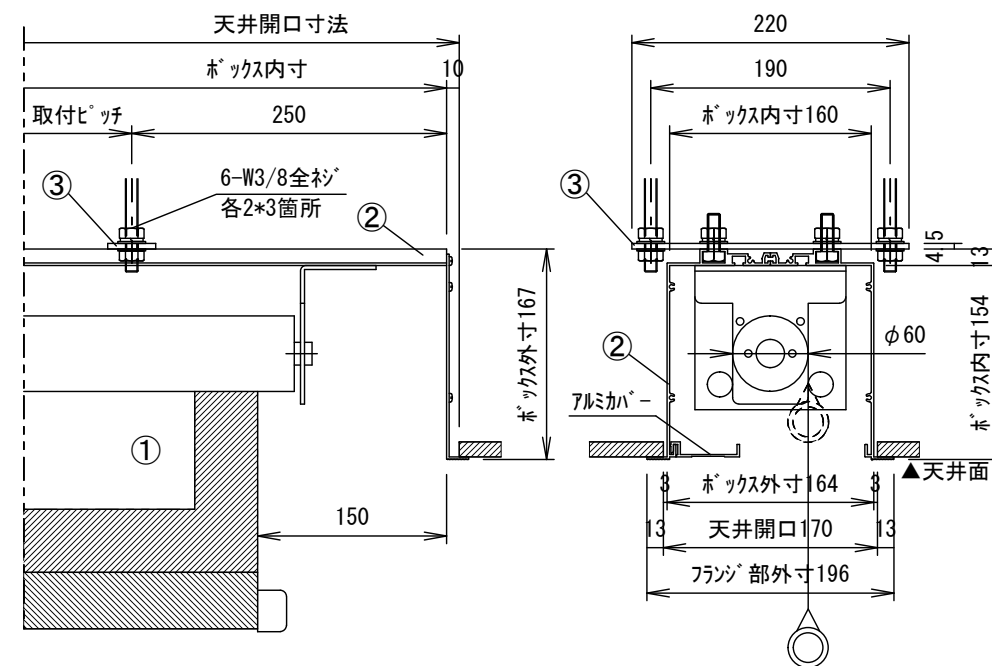

埋め込み型スイッチ

S=1/6

S=1/6

- 仕様**
- 製品重量 22.5kg
 - 材質 (ボックス部) アルミ製
 - 塗装色 (ボックス部) アルマイトB2クリアー
 - 電源 AC100V 50/60Hz
 - 消費電力 85W
 - 制御 DC24V
- オプション**
- ワイヤレスリモコン

- 付属品**
- 埋め込み型スイッチ × 1個
 - 取付金具 × 3式
 - 取付用ビスセット × 1式
 - 取扱説明書 × 1冊
- 別途工事**
- 電気配線、配管工事 (1次・2次側共)、スイッチボックス

各部名称	
①	スクリーン ホワイトマットスクリーン(W) TEA-WX
②	アルミボックス
③	取付金具 (スライド可能)
④	パイプ (φ28.6)
⑤	パイプ キャップ
⑥	モーター

※上部マスク寸法は内部リミットスイッチにて調整可能 (0~400)
 ※取付穴ピッチは推奨の位置です。任意で移動することができます。
 ※製品の仕様およびデザインは改良等のため予告なく変更する場合があります。

△	UNIT	mm	SCALE	1/20
△	ANGLE	3rd		
△	TOLERANCE			
△	DATE			2016. 01. 21
△	TITLE			
△	DATE	REVISION	SIGN	外観詳細図
△	PLANNED BY	DRAWN BY	CHECKED BY	
△		TSUBATA		DRAWING NO.
△				SQA21H
△	MODEL NAME			MODEL NO.
△	電動巻き上スクリーン (アルミボックス式)			TEA-70X