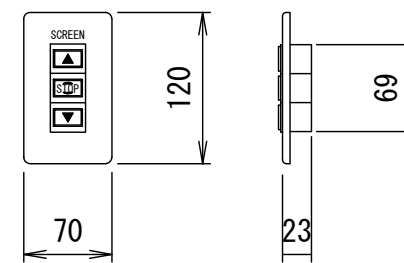

埋め込み型スイッチ

S=1/6

S=1/6

- 仕様**
- 製品重量 22.5kg
 - 材質 (ボックス部) アルミ製
 - 塗装色 (ボックス部) アルマイトB2クリアー
 - 電源 AC100V 50/60Hz
 - 消費電力 85W
 - 制御 DC24V
- オプション**
- ワイヤレスリモコン

- 付属品**
- 埋め込み型スイッチ × 1個
 - 取付金具 × 3式
 - 取付用ビスセット × 1式
 - 取扱説明書 × 1冊
- 別途工事**
- 電気配線、配管工事 (1次・2次側共)、スイッチボックス

各部名称	
①	スクリーン ホワイトマットスクリーン(W) TEA-WX
②	アルミボックス
③	取付金具 (スライド可能)
④	パイプ (φ28.6)
⑤	パイプ キャップ
⑥	モーター

※上部マスク寸法は内部リミットスイッチにて調整可能 (0~400)
 ※取付穴ピッチは推奨の位置です。任意で移動することができます。
 ※製品の仕様およびデザインは改良等のため予告なく変更する場合があります。

△	UNIT	mm	SCALE	1/20
△	ANGLE	3rd		
△	TOLERANCE			
△	DATE			2016. 01. 21
△	TITLE			
△	DATE	REVISION	SIGN	外観詳細図
△	PLANNED BY	DRAWN BY	CHECKED BY	
△		TSUBATA		DRAWING NO.
△				SQA21H
△	MODEL NAME			MODEL NO.
△	電動巻き上スクリーン (アルミボックス式)			TEA-70X