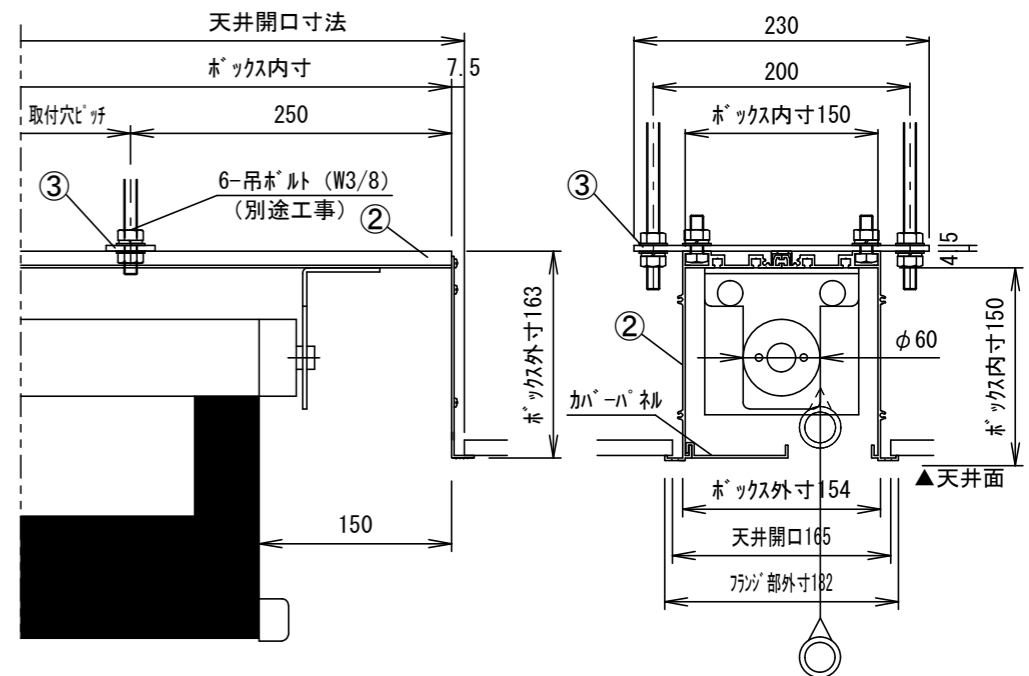

埋め込み型スイッチ

仕様

- 製品重量 25.4kg
- 材質(ボックス部)アルミ製
- 塗装色(ボックス部)アルミB2717-
- 電源 AC100V 50/60Hz
- 消費電力 85W
- 制御 DC24V

オプション

- ワイヤレス

付属品

- 埋め込み型スイッチ × 1個
- 取付金具 × 3式
- 取付用ビスセット × 1式
- 取扱説明書 × 1冊

別途工事

- 電気配線、配管工事(1次・2次側共)、スイッチボックス
- 天井開口、吊ボルト (W3/8) およびアンカーボルト施工

各部名称

①	スクリーン	ホワイトマットスクリーン(W)	TEA-WX
②	アルミボックス		
③	取付金具(スライド可能)		
④	パイプ(φ28.6)		
⑤	パイプキャップ		
⑥	モーター		

※上部マスキングは内部リットスイッチにて調整可能(0~400)
 ※取付穴ピッチは推奨の位置です。任意で移動することができます。
 ※製品の仕様およびデザインは改良等のため予告なく変更する場合があります。

△		UNIT	mm	SCALE	1/20
△		ANGLE	3rd		
△		TOLERANCE			
△		DATE	2019.08.14		
△		TITLE	外観詳細図		
	DATE	REVISION	SIGN		
PLANNED BY	DRAWN BY	CHECKED BY	APPROVED BY	DRAWING NO.	
	TANAKA			TTH14B	
MODEL NAME	電動巻き上スクリーン(アルミボックス式)				MODEL NO.
					TEA-80WX