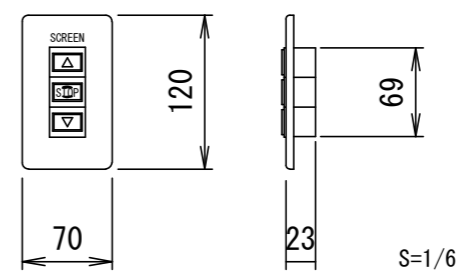

埋め込み型スイッチ

仕様

- 製品重量 25.4kg
- 材質(ボックス部)アルミ製
- 塗装色(ボックス部)アルミB2717-
- 電源 AC100V 50/60Hz
- 消費電力 85W
- 制御 DC24V

オプション

- ワイヤレス

付属品

- 埋め込み型スイッチ × 1個
- 取付金具 × 3式
- 取付用ビスセット × 1式
- 取扱説明書 × 1冊

別途工事

- 電気配線、配管工事(1次・2次側共)、スイッチボックス
- 天井開口、吊ボルト (W3/8) およびアンカーボルト施工

各部名称

①	スクリーン	ホワイトマットスクリーン(W)	TEA-WX
②	アルミボックス		
③	取付金具(スライド可能)		
④	パイプ(φ28.6)		
⑤	パイプキャップ		
⑥	モーター		

※上部マスキングは内部リットスイッチにて調整可能(0~400)
 ※取付穴ピッチは推奨の位置です。任意で移動することができます。
 ※製品の仕様およびデザインは改良等のため予告なく変更する場合があります。

△		UNIT	mm	SCALE	1/20
△		ANGLE	3rd		
△		TOLERANCE			
△		DATE	2019.08.14		
△		TITLE	外観詳細図		
	DATE	REVISION	SIGN		
PLANNED BY	DRAWN BY	CHECKED BY	APPROVED BY	DRAWING NO.	
	TANAKA			TTH14B	
MODEL NAME	電動巻き上スクリーン(アルミボックス式)				MODEL NO.
					TEA-80WX