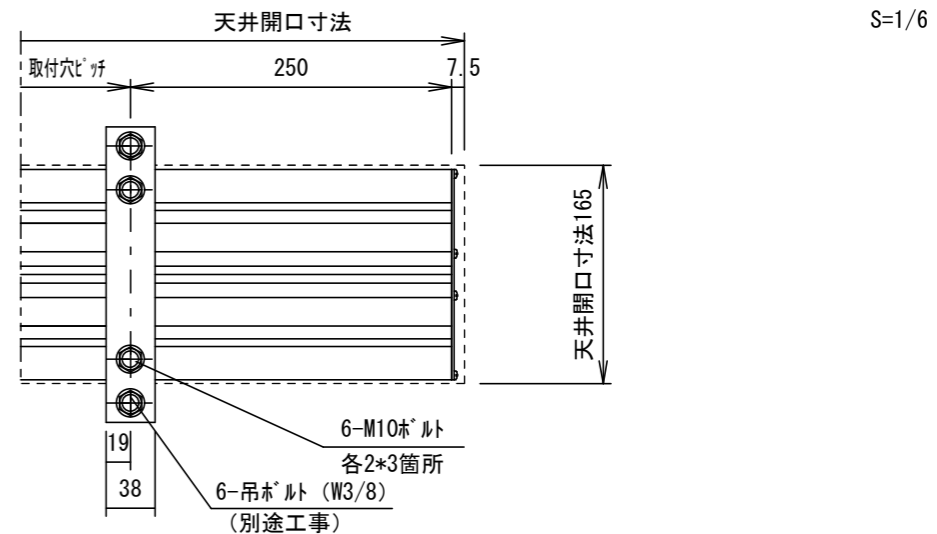

埋め込み型スイッチ

仕様

- 製品重量 25.4kg
- 材質(ボックス部)アルミ製
- 塗装色(ボックス部)アルミB2717-
- 電源 AC100V 50/60Hz
- 消費電力 85W
- 制御 DC24V

オプション

- ワイヤレス

付属品

- 埋め込み型スイッチ × 1個
- 取付金具 × 3式
- 取付用ビスセット × 1式
- 取扱説明書 × 1冊

別途工事

- 電気配線、配管工事(1次・2次側共)、スイッチボックス
- 天井開口、吊ボルト (W3/8) およびアンカーボルト施工

各部名称

①	スクリーン	ホワイトマットスクリーン(W)	TEA-WX
②	アルミボックス		
③	取付金具(スライド可能)		
④	パイプ(φ28.6)		
⑤	パイプキャップ		
⑥	モーター		

※上部マスキングは内部リットスイッチにて調整可能(0~400)
 ※取付穴ピッチは推奨の位置です。任意で移動することができます。
 ※製品の仕様およびデザインは改良等のため予告なく変更する場合があります。

△		UNIT	mm	SCALE	1/20
△		ANGLE	3rd		
△		TOLERANCE			
△		DATE	2019.08.14		
△		TITLE	外観詳細図		
	DATE	REVISION	SIGN		
PLANNED BY	DRAWN BY	CHECKED BY	APPROVED BY	DRAWING NO.	
	TANAKA			TTH14B	
MODEL NAME	電動巻き上スクリーン(アルミボックス式)				MODEL NO.
					TEA-80WX