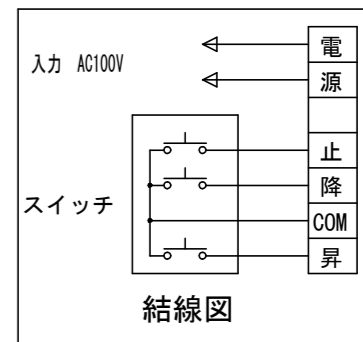

埋め込み型スイッチ

仕様

- 製品重量 25.4kg
- 材質(ボックス部)アルミ製
- 塗装色(ボックス部)アルミB2717-
- 電源 AC100V 50/60Hz
- 消費電力 85W
- 制御 DC24V

オプション

- ワイヤレス

付属品

- 埋め込み型スイッチ × 1個
- 取付金具 × 3式
- 取付用ビスセット × 1式
- 取扱説明書 × 1冊

別途工事

- 電気配線、配管工事(1次・2次側共)、スイッチボックス
- 天井開口、吊ボルト (W3/8) およびアンカーボルト施工

各部名称

①	スクリーン	ホワイトマットスクリーン(W)	TEA-WX
②	アルミボックス		
③	取付金具(スライド可能)		
④	パイプ(φ28.6)		
⑤	パイプキャップ		
⑥	モーター		

※上部マスキングは内部リットスイッチにて調整可能(0~400)
 ※取付穴ピッチは推奨の位置です。任意で移動することができます。
 ※製品の仕様およびデザインは改良等のため予告なく変更する場合があります。

△		UNIT	mm	SCALE	1/20
△		ANGLE	3rd		
△		TOLERANCE			
△		DATE	2019.08.14		
△		TITLE	外観詳細図		
	DATE	REVISION	SIGN		
PLANNED BY	DRAWN BY	CHECKED BY	APPROVED BY	DRAWING NO.	
	TANAKA			TTH14B	
MODEL NAME	電動巻き上スクリーン(アルミボックス式)				MODEL NO.
					TEA-80WX