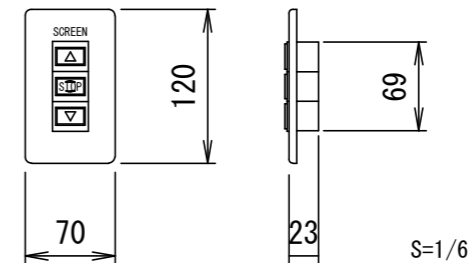

埋め込み型スイッチ

天井開口寸法 7.5mm

仕様

- 製品重量 28.0kg
- 材質(ボックス部)アルミ製
- 塗装色(ボックス部)アルミ付B2カラー
- 電源 AC100V 50/60Hz
- 消費電力 85W
- 制御 DC24V

オプション

- ワイヤレス

付属品

- 埋め込み型スイッチ × 1個
- 取付金具 × 3式
- 取付用ビスセット × 1式
- 取扱説明書 × 1冊

別途工事

- 電気配線、配管工事(1次・2次側共)、スイッチボックス
- 天井開口、吊ボルト (W3/8) およびアンカーボルト施工

各部名称

①	スクリーン	ホワイトマットスクリーン(W)	TEA-WX
②	アルミボックス		
③	取付金具(スライド可能)		
④	パイプ(φ28.6)		
⑤	パイプキャップ		
⑥	モーター		

※上部マフ寸法は内部リットスイッチにて調整可能(0~400)
 ※取付穴ピッチは推奨の位置です。任意で移動することができます。
 ※製品の仕様およびデザインは改良等のため予告なく変更する場合があります。

△		UNIT	mm	SCALE	1/20
△		ANGLE	3rd		
△		TOLERANCE			
△		DATE	2019.08.16		
△		SHIMA	TITLE		
△		SIGN	外観詳細図		
PLANNED BY	DRAWN BY	CHECKED BY	APPROVED BY	DRAWING NO.	TTH16D
	TANAKA				
MODEL NAME					MODEL NO.
電動巻き上スクリーン (アルミボックス式)					TEA-90WX