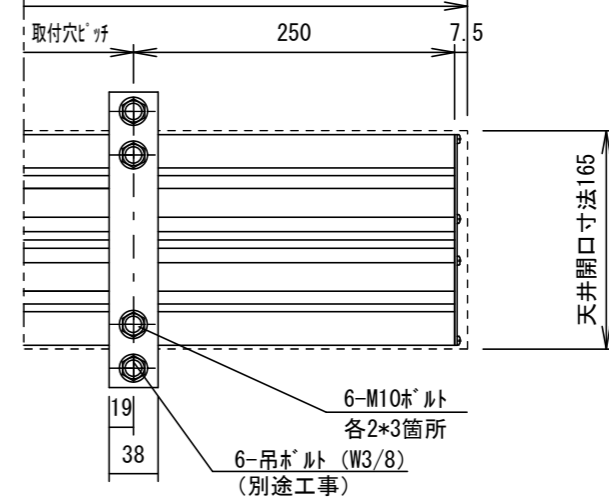

埋め込み型スイッチ

天井開口寸法 7.5mm

仕様

- 製品重量 28.0kg
- 材質(ボックス部)アルミ製
- 塗装色(ボックス部)アルミ付B2カラー
- 電源 AC100V 50/60Hz
- 消費電力 85W
- 制御 DC24V

オプション

- ワイヤレス

付属品

- 埋め込み型スイッチ × 1個
- 取付金具 × 3式
- 取付用ビスセット × 1式
- 取扱説明書 × 1冊

別途工事

- 電気配線、配管工事(1次・2次側共)、スイッチボックス
- 天井開口、吊ボルト (W3/8) およびアンカーボルト施工

各部名称

①	スクリーン	ホワイトマットスクリーン(W)	TEA-WX
②	アルミボックス		
③	取付金具(スライド可能)		
④	パイプ(φ28.6)		
⑤	パイプキャップ		
⑥	モーター		

※上部マフ寸法は内部リットスイッチにて調整可能(0~400)
 ※取付穴ピッチは推奨の位置です。任意で移動することができます。
 ※製品の仕様およびデザインは改良等のため予告なく変更する場合があります。

△		UNIT	mm	SCALE	1/20
△		ANGLE	3rd		
△		TOLERANCE			
△		DATE	2019.08.16		
△		SHIMA	TITLE		
△		SIGN	外観詳細図		
PLANNED BY	DRAWN BY	CHECKED BY	APPROVED BY	DRAWING NO.	TTH16D
	TANAKA				
MODEL NAME					MODEL NO.
電動巻き上スクリーン (アルミボックス式)					TEA-90WX