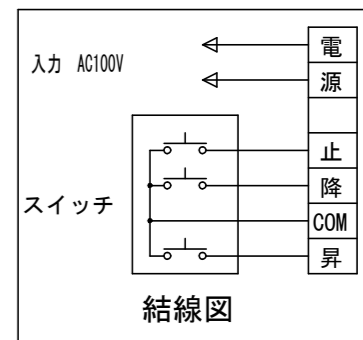

埋め込み型スイッチ

天井開口寸法 7.5mm

仕様

- 製品重量 28.0kg
- 材質(ボックス部)アルミ製
- 塗装色(ボックス部)アルミ付B2カラー
- 電源 AC100V 50/60Hz
- 消費電力 85W
- 制御 DC24V

オプション

- ワイヤレス

付属品

- 埋め込み型スイッチ × 1個
- 取付金具 × 3式
- 取付用ビスセット × 1式
- 取扱説明書 × 1冊

別途工事

- 電気配線、配管工事(1次・2次側共)、スイッチボックス
- 天井開口、吊ボルト (W3/8) およびアンカーボルト施工

各部名称

①	スクリーン	ホワイトマットスクリーン(W)	TEA-WX
②	アルミボックス		
③	取付金具(スライド可能)		
④	パイプ(φ28.6)		
⑤	パイプキャップ		
⑥	モーター		

※上部マフ寸法は内部リットスイッチにて調整可能(0~400)
 ※取付穴ピッチは推奨の位置です。任意で移動することができます。
 ※製品の仕様およびデザインは改良等のため予告なく変更する場合があります。

△		UNIT	mm	SCALE	1/20
△		ANGLE	3rd		
△		TOLERANCE			
△		DATE	2019.08.16		
△		SHIMA	TITLE		
△		SIGN	外観詳細図		
PLANNED BY	DRAWN BY	CHECKED BY	APPROVED BY	DRAWING NO.	TTH16D
	TANAKA				
MODEL NAME					MODEL NO.
電動巻き上スクリーン (アルミボックス式)					TEA-90WX