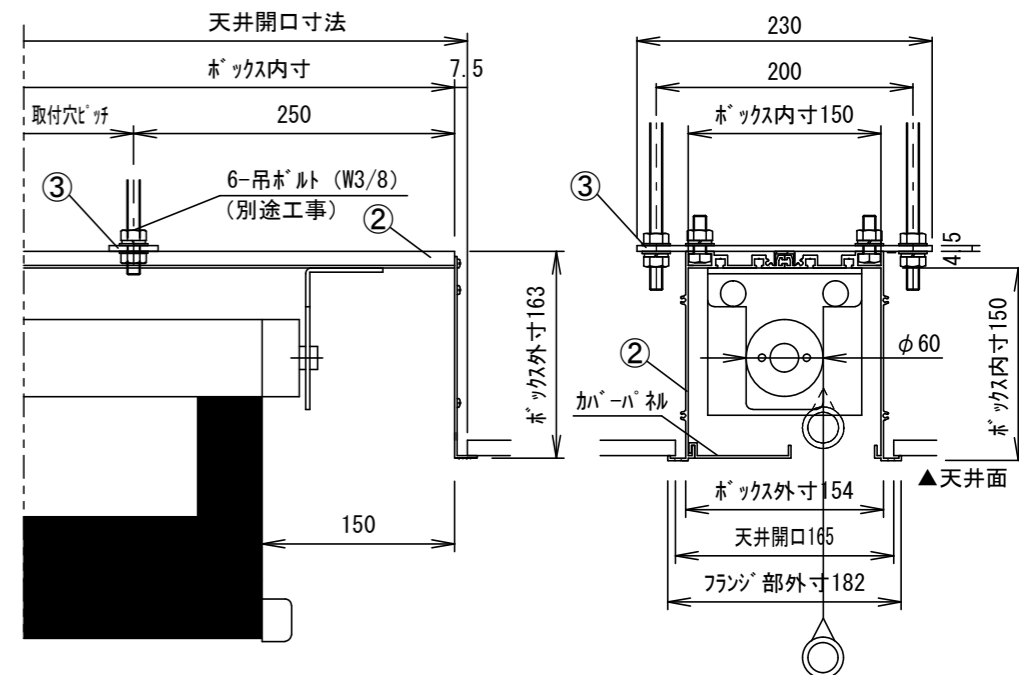

埋め込み型スイッチ

天井開口寸法 7.5mm

仕様

- 製品重量 28.0kg
- 材質(ボックス部)アルミ製
- 塗装色(ボックス部)アルミ付B2カラー
- 電源 AC100V 50/60Hz
- 消費電力 85W
- 制御 DC24V

オプション

- ワイヤレス

付属品

- 埋め込み型スイッチ × 1個
- 取付金具 × 3式
- 取付用ビスセット × 1式
- 取扱説明書 × 1冊

別途工事

- 電気配線、配管工事(1次・2次側共)、スイッチボックス
- 天井開口、吊ボルト (W3/8) およびアンカーボルト施工

各部名称

①	スクリーン	ホワイトマットスクリーン(W)	TEA-WX
②	アルミボックス		
③	取付金具(スライド可能)		
④	パイプ(φ28.6)		
⑤	パイプキャップ		
⑥	モーター		

※上部マフ寸法は内部リットスイッチにて調整可能(0~400)
 ※取付穴ピッチは推奨の位置です。任意で移動することができます。
 ※製品の仕様およびデザインは改良等のため予告なく変更する場合があります。

△		UNIT	mm	SCALE	1/20
△		ANGLE	3rd		
△		TOLERANCE			
△		DATE	2019.08.16		
△		SHIMA	TITLE		
△		SIGN	外観詳細図		
PLANNED BY	DRAWN BY	CHECKED BY	APPROVED BY	DRAWING NO.	TTH16D
	TANAKA				
MODEL NAME					MODEL NO.
電動巻き上スクリーン (アルミボックス式)					TEA-90WX