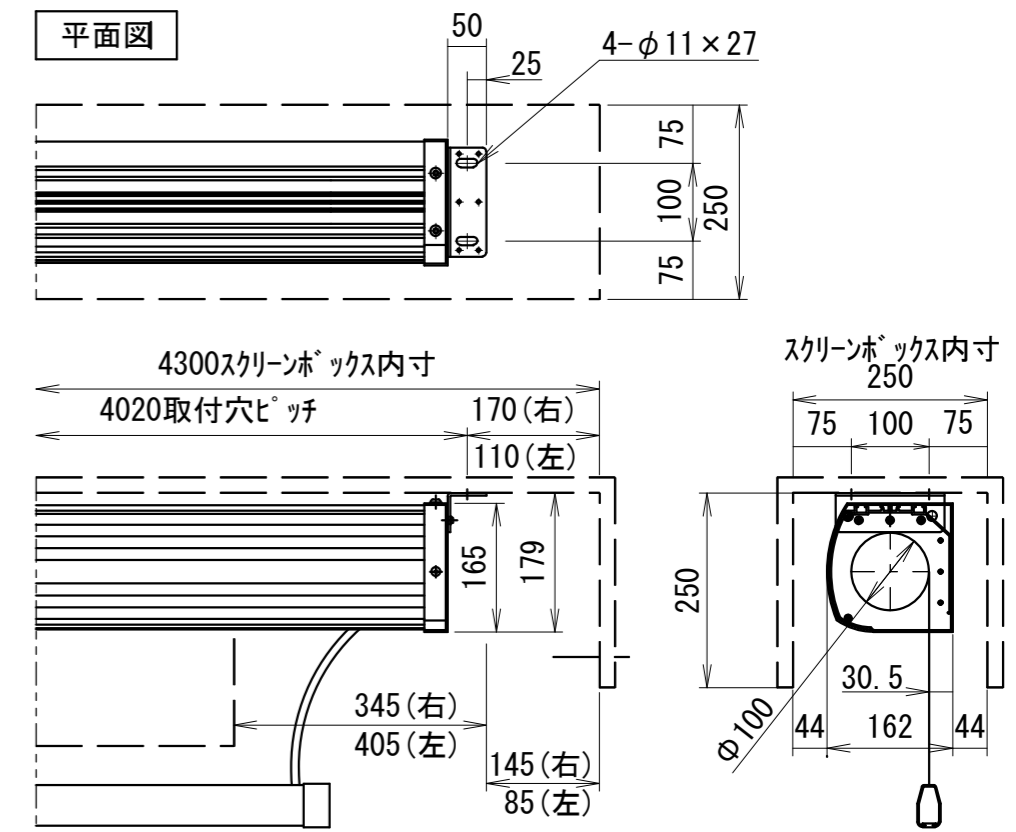

- 仕様**
- 製品重量 38.6kg
 - 材質(ケース部)アルミ製
 - 塗装色(ケース部)ホワイト塗装
 - 電源 AC100V 50/60Hz
 - 消費電力 170W
 - 制御 DC24V

- 付属品**
- 埋め込みスイッチ × 1個
 - 取扱説明書 × 1冊

各部名称

①	スクリーン	フラットホワイト/リア	FTE-W
②	ケース		
③	ボトムバー		
④	ボトムキャップ		
⑤	取付金具 (固定)		
⑥	サイドカバー		

- 別途工事**
- 電気配線、配管工事 (1次・2次側共)、スイッチボックス・スクリーンボックス

- オプション**
- スクリーンボックス
 - ワイヤレスリモコン

※上部マスク寸法は、内部リミットスイッチにて調整可能 (0~400)
 ※製品の仕様及びデザインは、改善等のため予告なく変更する場合があります。

結線図

(本体リミット調整)

(壁面スイッチリミット調整)

タリー出カノトリガー入力用モジュラーコード

線色	内容
青	トリガー入力+ (DC5~30V)
青緑	青緑の入力電位High→Lowで昇方向に動作
青	青緑の入力電位Low→Highで降方向に動作
黄	トリガー入力-
緑	未使用
赤	タリー出力- (昇方向動作中ON)
白	タリー出力- (降方向動作中ON)
黒	タリー出力+ (DC+5V max. 10mA)

平面図

正面図

取付部詳細図 S=2:1

右側面図

△6		UNIT	mm	SCALE	
△6		ANGLE	3rd		1/25
△4		TOLERANCE			
△3		DATE	2021.07.14		
△2		TITLE	外観詳細図		
△1		MODEL NAME	電動巻上型スクリーン		
		MODEL NO.	FTE-150AFW		
		DATE	REVISION	SIGN	
PLANNED BY	DRAWN BY	CHECKED BY	APPROVED BY	DRAWING NO.	
	TANAKA			TVG14B	