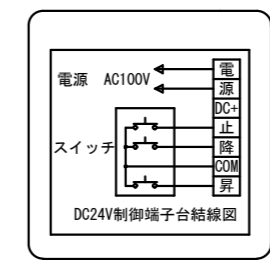

- 仕様**
- 製品重量 38.6kg
 - 材質(ケース部)アルミ製
 - 塗装色(ケース部)ホワイト塗装
 - 電源 AC100V 50/60Hz
 - 消費電力 170W
 - 制御 DC24V

- 付属品**
- 埋め込みスイッチ × 1個
 - 取扱説明書 × 1冊

各部名称

①	スクリーン	フラットホワイト/リア	FTE-W
②	ケース		
③	ボトムバー		
④	ボトムキャップ		
⑤	取付金具 (固定)		
⑥	サイドカバー		

- 別途工事**
- 電気配線、配管工事 (1次・2次側共)、スイッチボックス・スクリーンボックス

- オプション**
- スクリーンボックス
 - ワイヤレスリモコン

※上部マスク寸法は、内部リミットスイッチにて調整可能 (0~400)
 ※製品の仕様及びデザインは、改善等のため予告なく変更する場合があります。

結線図

(本体リミット調整)

(壁面スイッチリミット調整)

タリー出カノトリガー入力用モジュラーコード

線色	内容
青	トリガー入力+ (DC5~30V)
青緑	青緑の入力電位High→Lowで昇方向に動作
青	青緑の入力電位Low→Highで降方向に動作
黄	トリガー入力-
緑	未使用
赤	タリー出力- (昇方向動作中ON)
白	タリー出力- (降方向動作中ON)
黒	タリー出力+ (DC+5V max. 10mA)

平面図

正面図

取付部詳細図 S=2:1

右側面図

△6		UNIT	mm	SCALE	
△6		ANGLE	3rd		1/25
△4		TOLERANCE			
△3		DATE	2021.07.14		
△2		TITLE	外観詳細図		
△1		MODEL NAME	電動巻上型スクリーン		
		MODEL NO.	FTE-150AFW		
		DATE	REVISION	SIGN	
PLANNED BY	DRAWN BY	CHECKED BY	APPROVED BY	DRAWING NO.	
	TANAKA			TVG14B	