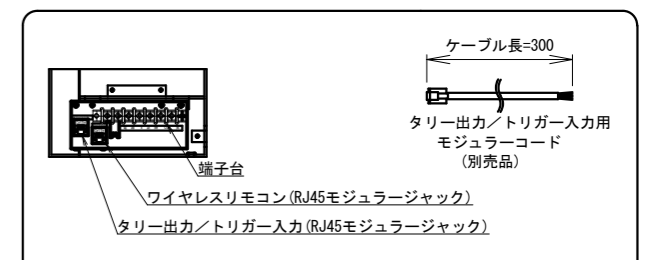

- 別途工事**
- 電気配線、配管工事 (1次・2次側共)、スイッチボックス・スクリーンボックス

- オプション**
- スクリーンボックス
 - ワイヤレスリモコン

※上部マスク寸法は、内部リミットスイッチにて調整可能 (0~400)
 ※製品の仕様及びデザインは、改善等のため予告なく変更する場合があります。

結線図

(本体リミット調整)

(壁面スイッチリミット調整)

タリー出カノトリガー入力用モジュラーコード

線色	内容
青	トリガー入力+ (DC5~30V)
青緑	青緑の入力電位High→Lowで昇方向に動作
青	青緑の入力電位Low→Highで降方向に動作
黄	トリガー入力-
緑	未使用
赤	タリー出力- (昇方向動作中ON)
白	タリー出力- (降方向動作中ON)
黒	タリー出力+ (DC+5V max. 10mA)

平面図

正面図

取付部詳細図 S=2:1

右側面図

△6		UNIT	mm	SCALE	
△6		ANGLE	3rd		1/25
△4		TOLERANCE			
△3		DATE	2021.07.14		
△2		TITLE	外観詳細図		
△1		MODEL NAME	電動巻上型スクリーン		
		MODEL NO.	FTE-150AFW		
		DATE	REVISION	SIGN	
PLANNED BY	DRAWN BY	CHECKED BY	APPROVED BY	DRAWING NO.	
	TANAKA			TVG14B	