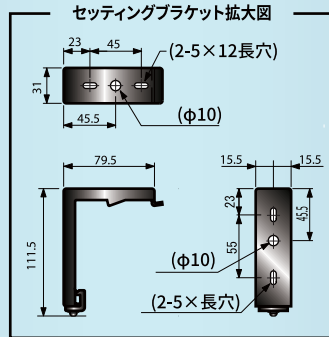

主に専用シアタールーム向け

オプション シーリングマウントブラケット

SMB-1 (2個1組)

メーカー希望小売価格 JAN コード
¥8,400(税別¥8,000) <4939326003081>

スーパーワイド

フルハイビジョンサイズ (16 : 9) / ホワイトマットアドバンス (WA) 単位=kg/mm

型	スクリーンサイズ (W×H)	上黒 (X)	ケース外形 (A)	全高	取付穴ピッチ (B)	重量	電源	消費電力
100HD	2214 × 1245	829	2503	2250	1400 以上	13.0	AC 100V	110W
110HD	2435 × 1370	704	2724	2250	1600 以上	14.4	AC 100V	110W
120HD	2656 × 1494	580	2945	2250	1700 以上	15.8	AC 100V	110W

※全高の寸法はブラケット (取付金具) の高さを含んでおりません

テーブル置き / 棚置き / 天吊り

セッティングブラケット (標準付属品)

取り付け位置移動可能

- ・ケースはホワイトカラーでスッキリとしたデザイン
- ・スクリーンは、自然で繊細な色調のホワイトマットアドバンスを採用
- ・上黒は、従来品に比べ最大で 50%アップ
- ・スライドレール機構で取り付けも簡単 (右図参照)

お問い合わせ先