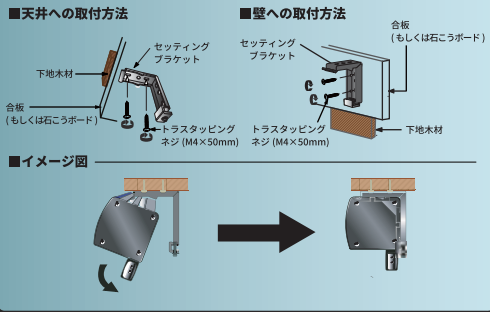

主に専用シアタールーム向け

オプション シーリングマウントブラケット

SMB-1 (2個1組)

メーカー希望小売価格 JAN コード
¥8,400(税別¥8,000) <4939326003081>

スーパーワイド

フルハイビジョンサイズ (16 : 9) / ホワイトマットアドバンス (WA) 単位=kg/mm

型	スクリーンサイズ (W×H)	上黒 (X)	ケース外形 (A)	全高	取付穴ピッチ (B)	重量	電源	消費電力
100HD	2214 × 1245	829	2503	2250	1400 以上	13.0	AC 100V	110W
110HD	2435 × 1370	704	2724	2250	1600 以上	14.4	AC 100V	110W
120HD	2656 × 1494	580	2945	2250	1700 以上	15.8	AC 100V	110W

※全高の寸法はブラケット (取付金具) の高さを含んでおりません

テーブル置き / 棚置き / 天吊り

セッティングブラケット (標準付属品)

取り付け位置移動可能

- ・ケースはホワイトカラーでスッキリとしたデザイン
- ・スクリーンは、自然で繊細な色調のホワイトマットアドバンスを採用
- ・上黒は、従来品に比べ最大で 50%アップ
- ・スライドレール機構で取り付けも簡単 (右図参照)

お問い合わせ先