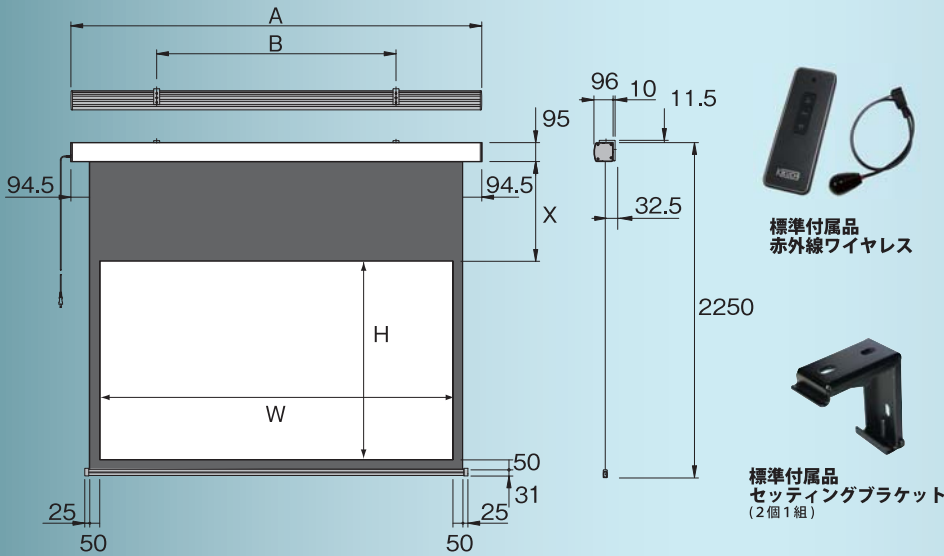

期間限定特別仕様モデル

ワイヤレスリモコン内蔵の電動スクリーン

販売期間

2015年9月25日～2016年3月31日

インチ数	型番	JANコード	価格
100インチ	C15E-100HDWA	4939326150013	オープン価格
110インチ	C15E-110HDWA	4939326150020	オープン価格
120インチ	C15E-120HDWA	4939326150037	オープン価格

スクリーン詳細

主に専用シアタールーム向け

オプション シーリングマウントブラケット

SMB-1 (2個1組)

メーカー希望小売価格 JAN コード
¥8,400(税別¥8,000) <4939326003081>

スーパーワイド

フルハイビジョンサイズ (16 : 9) / ホワイトマットアドバンス (WA) 単位=kg/mm

型	スクリーンサイズ (W×H)	上黒 (X)	ケース外形 (A)	全高	取付穴ピッチ (B)	重量	電源	消費電力
100HD	2214 × 1245	829	2503	2250	1400 以上	13.0	AC 100V	110W
110HD	2435 × 1370	704	2724	2250	1600 以上	14.4	AC 100V	110W
120HD	2656 × 1494	580	2945	2250	1700 以上	15.8	AC 100V	110W

※全高の寸法はブラケット (取付金具) の高さを含んでおりません

テーブル置き / 棚置き / 天吊り

セッティングブラケット (標準付属品)

取り付け位置移動可能

- ・ケースはホワイトカラーでスッキリとしたデザイン
- ・スクリーンは、自然で繊細な色調のホワイトマットアドバンスを採用
- ・上黒は、従来品に比べ最大で 50%アップ
- ・スライドレール機構で取り付けも簡単 (右図参照)

お問い合わせ先