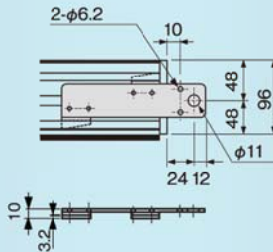

主に専用シアタールーム向け

オプション シーリングマウントブラケット

SMB-1 (2個1組)

メーカー希望小売価格 JAN コード
¥8,400(税別¥8,000) <4939326003081>

スーパーワイド

フルハイビジョンサイズ (16 : 9) / ホワイトマットアドバンス (WA) 単位=kg/mm

型	スクリーンサイズ (W×H)	上黒 (X)	ケース外形 (A)	全高	取付穴ピッチ (B)	重量	電源	消費電力
100HD	2214 × 1245	829	2503	2250	1400 以上	13.0	AC 100V	110W
110HD	2435 × 1370	704	2724	2250	1600 以上	14.4	AC 100V	110W
120HD	2656 × 1494	580	2945	2250	1700 以上	15.8	AC 100V	110W

※全高の寸法はブラケット (取付金具) の高さを含んでおりません

テーブル置き / 棚置き / 天吊り

セッティングブラケット (標準付属品)

取り付け位置移動可能

- ・ケースはホワイトカラーでスッキリとしたデザイン
- ・スクリーンは、自然で繊細な色調のホワイトマットアドバンスを採用
- ・上黒は、従来品に比べ最大で 50%アップ
- ・スライドレール機構で取り付けも簡単 (右図参照)

お問い合わせ先