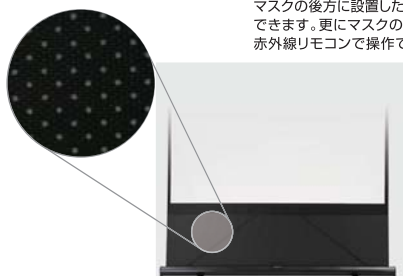

### Easy setting

簡単セッティング (スクリーンの正面から操作できます。)

1

ハンドルロックを解除してハンドルを引き上げる

2

手を離したところで自立するフリーストップ機構

3

高さ調整が自由自在

### High performance

下部マスクサウンド仕様

マスクの後ろに設置したスピーカーの音を透過させる事ができます。更にマスクの後ろに設置したオーディオ機器を赤外線リモコンで操作できます。