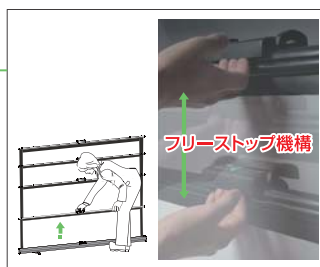

### Easy setting

簡単セッティング (スクリーンの正面から操作できます。)

1

ハンドルロックを解除してハンドルを引き上げる

2

手を離したところで自立するフリーストップ機構

3

高さ調整が自由自在

### High performance

下部マスクサウンド仕様

マスクの後ろに設置したスピーカーの音を透過させる事ができます。更にマスクの後ろに設置したオーディオ機器を赤外線リモコンで操作できます。