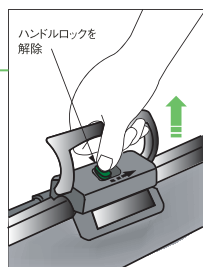

### Easy setting

簡単セッティング (スクリーンの正面から操作できます。)

1

ハンドルロックを解除してハンドルを引き上げる

2

手を離したところで自立するフリーストップ機構

3

高さ調整が自由自在

### High performance

下部マスクサウンド仕様

マスクの後ろに設置したスピーカーの音を透過させる事ができます。更にマスクの後ろに設置したオーディオ機器を赤外線リモコンで操作できます。