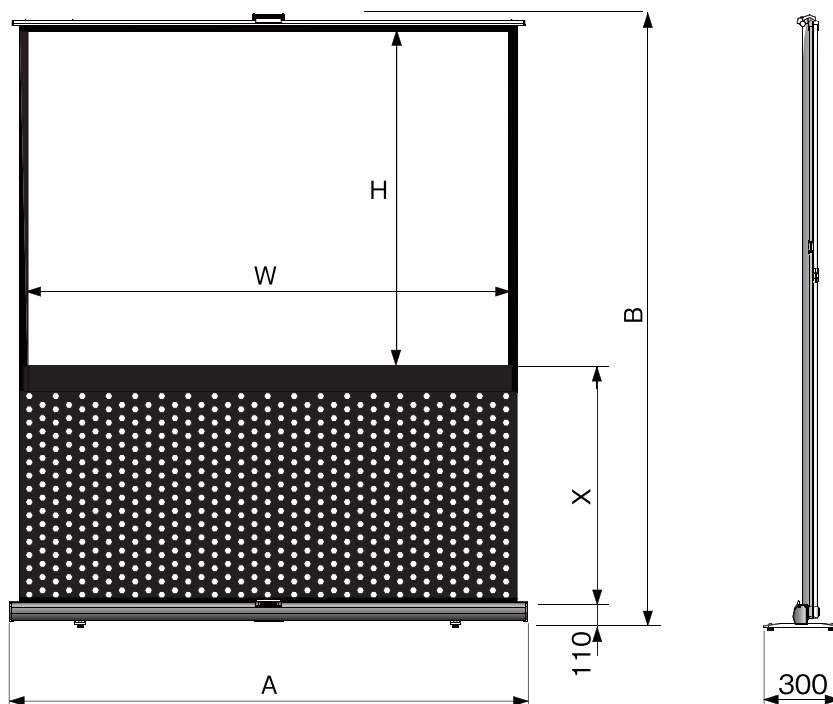

### High performance

下部マスクサウンド仕様

マスクの後ろに設置したスピーカーの音を透過させる事ができます。更にマスクの後ろに設置したオーディオ機器を赤外線リモコンで操作できます。

# スクリーン詳細

GRANDVIEW MOBILE	型	スクリーンサイズ		グランビューホワイト	JANコード	メーカー希望小売価格	外形寸法		重量
		(W)	× (H)				(A)	× (B)	
フルハイビジョンサイズ (16:9)	80型	1771	× 996	GFP-80HDW	<4939326850975>	<税抜>¥59,500	1930	× 1980	7.9
	92型	2036	× 1145	GFP-92HDW	<4939326850982>	<税抜>¥79,500	2192	× 2162	9.2
	100型	2214	× 1245	GFP-100HDW	<4939326850999>	<税抜>¥89,500	2364	× 2328	10.2
NTSCサイズ (4:3)	80型	1626	× 1219	GFP-80W	<4939326850937>	<税抜>¥59,500	1785	× 2210	7.8
	100型	2032	× 1524	GFP-100W	<4939326850944>	<税抜>¥79,500	2192	× 2526	9.8
WXGAサイズ (16:10)	100型	2154	× 1346	GFP-100WXW	<4939326850906>	<税抜>¥89,500	2364	× 2328	10.5