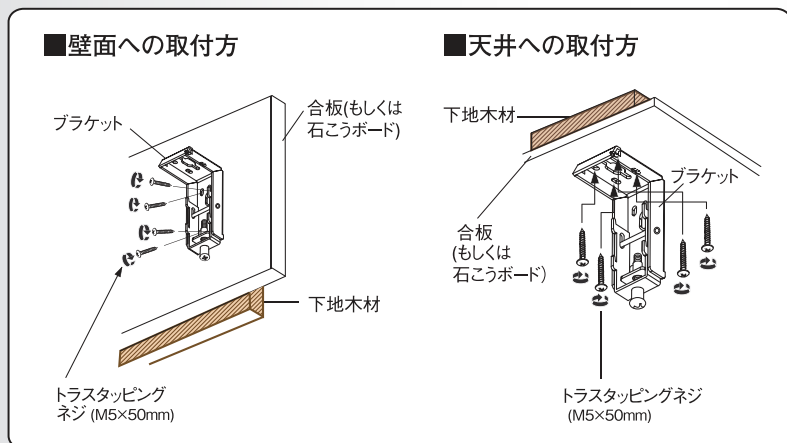

スクリーン概要

フルハイビジョンサイズ(16:9)

	スクリーンサイズ	最大外形寸法	上黒マスク	単位=kg/mm
	(W) × (H)	(A) × (B) × (C)	(D)	重量
100型	2214 × 1245	90 × 100 × 2463	600	11.6
120型	2656 × 1494	135 × 143 × 2956	600	21.4

※主な仕様は通常モデルと同じです。詳細はカタログ、又はホームページ等でご確認下さい。

■スクリーンの取付方法(セッティングブラケット使用の場合)

特徴

赤外線リモコン標準装備

- 離れたところからリモコンでスクリーンをセットアップ。
- インシャフトモーターによりスムーズな昇降動作を実現。

洗練されたデザイン／簡単設置

- 軽量のアルミケースを採用。
- シアートルーム、会社の会議室等、設置場所を選ばない洗練されたケースデザイン。
- 付属のL型取付金具で天井や壁面に簡単設置。

光学特性

- ピークゲイン 1.0±10%
- 半値角 =85°