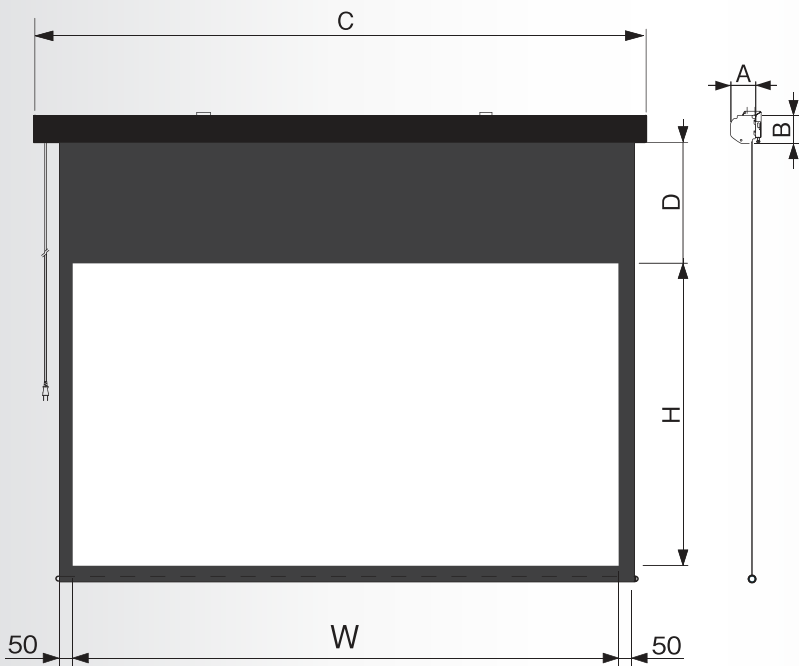

スクリーン概要

フルハイビジョンサイズ(16:9)

	スクリーンサイズ	最大外形寸法	上黒マスク	単位=kg/mm
	(W) × (H)	(A) × (B) × (C)	(D)	重量
100型	2214 × 1245	90 × 100 × 2463	600	11.6
120型	2656 × 1494	135 × 143 × 2956	600	21.4

※主な仕様は通常モデルと同じです。詳細はカタログ、又はホームページ等でご確認下さい。

■スクリーンの取付方法(セッティングブラケット使用の場合)

特徴

赤外線リモコン標準装備

- 離れたところからリモコンでスクリーンをセットアップ。
- インシャフトモーターによりスムーズな昇降動作を実現。

洗練されたデザイン／簡単設置

- 軽量のアルミケースを採用。
- シアートルーム、会社の会議室等、設置場所を選ばない洗練されたケースデザイン。
- 付属のL型取付金具で天井や壁面に簡単設置。

光学特性

- ピークゲイン 1.0±10%
- 半値角 =85°