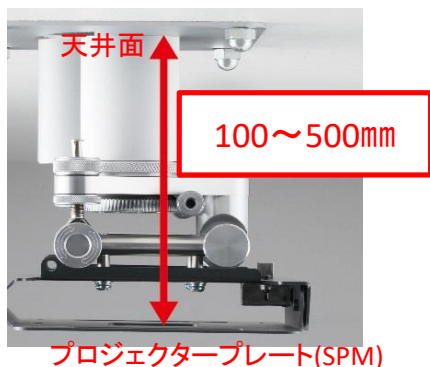

製品に関する重要なお知らせ

【SPCMシリーズ 対応プロジェクター重量変更のご案内】

平素は格別のお引き立てを賜り厚く御礼申し上げます。

この度、株式会社キクチ科学研究所は、お客様に大変ご好評頂いておりますSPCMシリーズにおきまして、一部部品の仕様変更により対応するプロジェクターの最大重量を以下の通り変更致しました。

SPCMF

SPCM

	対象シリーズ	対応プロジェクター重量
従来	SPCM-***及びSPCMF-***	20kg未満
*仕様変更後	SPCM-***及びSPCMF-***	30kg以下

*2021年10月1日ご注文分より仕様変更後の製品となります。

本仕様変更による、SPCM/SPCMF単体の製品重量、外形寸法、および販売価格の変更はございません。

備考

天井面からプロジェクタープレートまでの寸法は特注にてご注文の際に、ご指定頂いておりますが30kg以下のプロジェクターを安全に設置できる寸法の目安を100~500mm以下とさせていただきます。

お問い合わせ

株式会社 キクチ科学研究所

〒161-0033 東京都新宿区下落合3-12-35