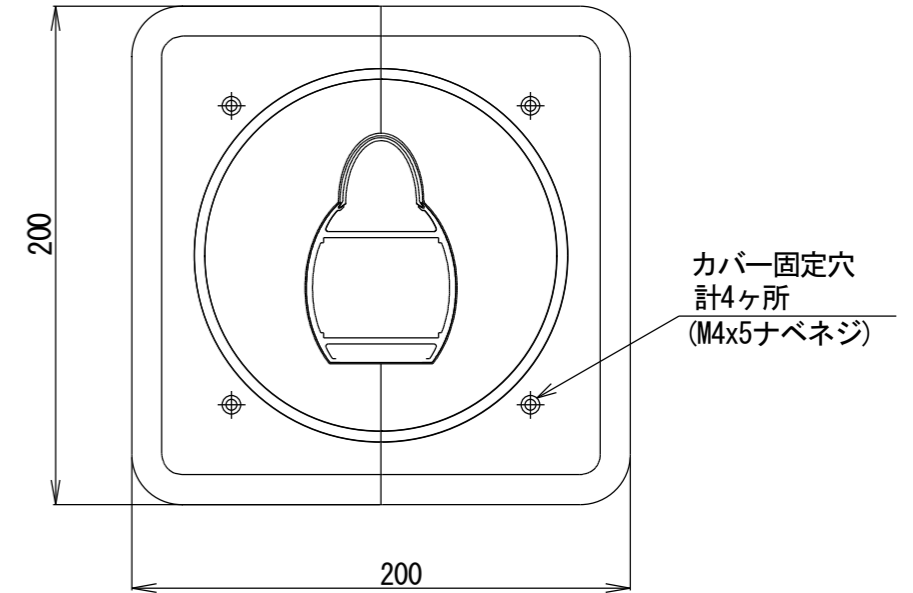

天井プレート  
化粧カバー取付

仕様	
主要部材	アルミニウム (A6063-T5)
最大PJ重量	30kg以下
調整角度	前傾4.5度/後傾4.5度
	左右方向 5度
	回転 360度
本体重量	約3.7kg (PJプレートを除く)
本体色	SPCMF-500 標準色 (グレー) SPCMF-W500 ホワイト (N9)

△6	△5	△4	△3	△2	△1	DATE	REVISION	SIGN	UNIT	mm	SCALE			
									ANGLE	3rd	1/3			
									TOLERANCE					
									DATE		2022. 03. 03			
									TITLE		外観仕様図			
									MODEL NO.		SPCMF-500 SPCMF-W500			
									PLANNED BY	DRAWN BY	CHECKED BY	APPROVED BY	DRAWING NO.	
									T. KIKUCHI	TSUBATA			SWC03D	
									MODEL NAME					プロジェクト-天吊ブラケット