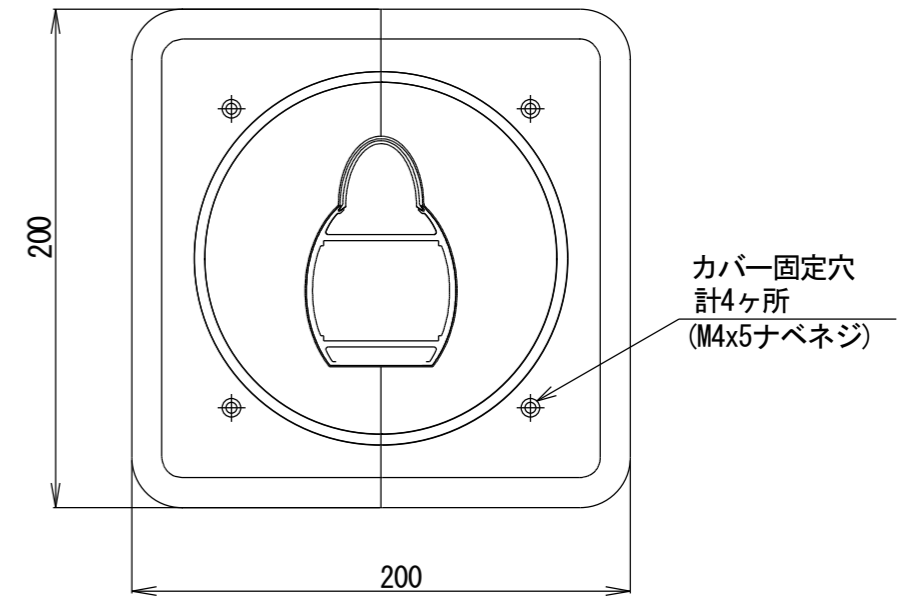

天井プレート
化粧カバー取付

仕様	
主要部材	アルミニウム (A6063-T5)
最大PJ重量	30kg以下
調整角度	前傾4.5度/後傾4.5度
	左右方向 5度
	回転 360度
本体重量	約3.7kg (PJプレートを除く)
本体色	SPCMF-500 標準色 (グレー) SPCMF-W500 ホワイト (N9)

△6	△5	△4	△3	△2	△1	DATE	REVISION	SIGN	UNIT	mm	SCALE			
									ANGLE	3rd	1/3			
									TOLERANCE					
									DATE		2022. 03. 03			
									TITLE		外観仕様図			
									MODEL NO.		SPCMF-500 SPCMF-W500			
									PLANNED BY	DRAWN BY	CHECKED BY	APPROVED BY	DRAWING NO.	
									T. KIKUCHI	TSUBATA			SWC03D	
									MODEL NAME					プロジェクト-天吊ブラケット