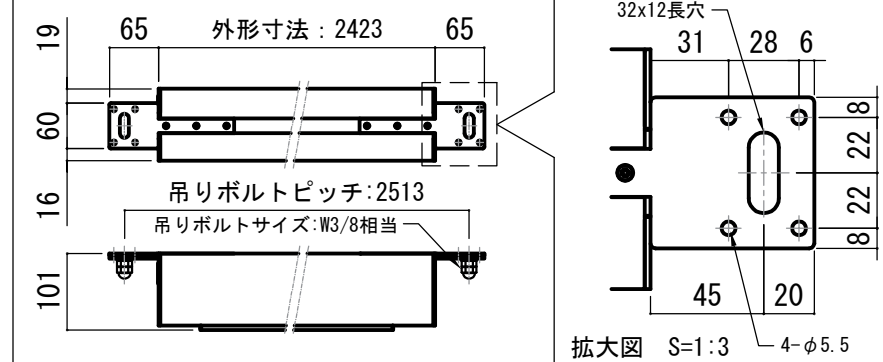

赤外線リモコン / 外付赤外線受光器 / 調整用六角レンチ S=1:8

CUWL-1 ※リモコン待機時消費電力 2VA

各部詳細図

注意…ケース左側は電源ケーブル差込口がある為、ホトム等にを入れる時は入力を70mm以上空けて下さい。

オプション シーリングブラケット装着時 S=1:10
※シーリングブラケットは付属しておりません。別途お買い求めください。

セッティングブラケット S=1:8

本体左側面図

東京本社
東京都新宿区下落合3-12-35
TEL:03-3952-5131
FAX:03-3953-0051
http://www.kikuchi-screen.co.jp

REVISION
2024.07.05 作図

Project title
CUBE series

Building
-

Drawing Title
CE-100HD

No. SYYG05A Scale A3 / 1:20

Check KIKUCHI Draw Y. SAKATA

NOTE
■ LINE UP
CE-100HDWA-W
CE-100HDWA-BK
CE-100HDCW-W
CE-100HDCW-BK
CE-100HDSG-W
CE-100HDSG-BK

- | | |
|--|----------------------------|
| 仕様 | 付属品 |
| ■ 製品重量 約12.2kg | ■ CUWL-1 |
| ■ 電源 AC100V 50Hz/60Hz | 赤外線リモコン x 1個 |
| ■ 消費電力 110W | コイン型電池 (CR2032) x 2個 |
| ■ 制御 赤外線 | 外付赤外線受光器 x 1個 |
| ■ 材質 アルミ製: ケース/ローラー/ホトムバー
スチール製: キャップ類他 | ■ セッティングブラケット x 2個 |
| ■ ケースカラー (アルマイト塗装)
ピュアホワイト/マットブラック | ■ 電源コード (2m) x 1本 |
| | ■ 取付用ビスセット (六角レンチを含む) x 1式 |
| | ■ 取扱説明書 x 1冊 |

※ブラケットカラーはケースと同色です

※取付穴ピッチは推奨の位置です。任意で移動することができます。
※製品の仕様およびデザインは改良等のため予告なく変更する場合があります。
※上黒寸法は工場出荷時400mmです。リミッター調整により400mmまで設定が出来ます。(図面上は黒400mm)

- オプション品
- シーリングブラケット: CMB-CU
 - 推奨埋め込みボックス: SCB-1327
 - 壁スイッチ: CUSW-1