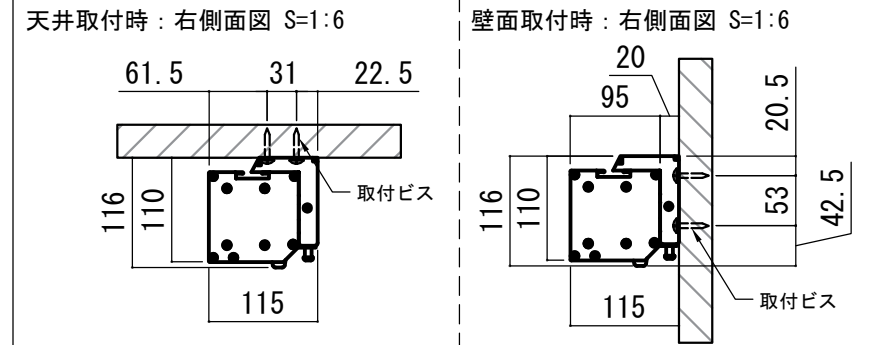

赤外線リモコン / 外付赤外線受光器 / 調整用六角レンチ S=1:8

CUWL-1 ※リモコン待機時消費電力 2VA

各部詳細図

注意…ケース左側は電源ケーブル差込口がある為、ホトム等にを入れる時は入力を70mm以上空けて下さい。

オプション シーリングブラケット装着時 S=1:10
※シーリングブラケットは付属しておりません。別途お買い求めください。

セッティングブラケット S=1:8

本体左側面図

東京本社
東京都新宿区下落合3-12-35
TEL:03-3952-5131
FAX:03-3953-0051
http://www.kikuchi-screen.co.jp

REVISION
2024.07.05 作図

Project title
CUBE series

Building
-

Drawing Title
CE-100HD

No. SYYG05A Scale A3 / 1:20

Check KIKUCHI Draw Y. SAKATA

NOTE
■ LINE UP
CE-100HDWA-W
CE-100HDWA-BK
CE-100HDCW-W
CE-100HDCW-BK
CE-100HDSG-W
CE-100HDSG-BK

- | | |
|--|----------------------------|
| 仕様 | 付属品 |
| ■ 製品重量 約12.2kg | ■ CUWL-1 |
| ■ 電源 AC100V 50Hz/60Hz | 赤外線リモコン x 1個 |
| ■ 消費電力 110W | コイン型電池 (CR2032) x 2個 |
| ■ 制御 赤外線 | 外付赤外線受光器 x 1個 |
| ■ 材質 アルミ製: ケース/ローラー/ホトムバー
スチール製: キャップ類他 | ■ セッティングブラケット x 2個 |
| ■ ケースカラー (アルマイト塗装)
ピュアホワイト/マットブラック | ■ 電源コード (2m) x 1本 |
| | ■ 取付用ビスセット (六角レンチを含む) x 1式 |
| | ■ 取扱説明書 x 1冊 |

※ブラケットカラーはケースと同色です

※取付穴ピッチは推奨の位置です。任意で移動することができます。
※製品の仕様およびデザインは改良等のため予告なく変更する場合があります。
※上黒寸法は工場出荷時400mmです。リミッター調整により400mmまで設定が出来ます。(図面上は黒400mm)

- オプション品
- シーリングブラケット: CMB-CU
 - 推奨埋め込みボックス: SCB-1327
 - 壁スイッチ: CUSW-1