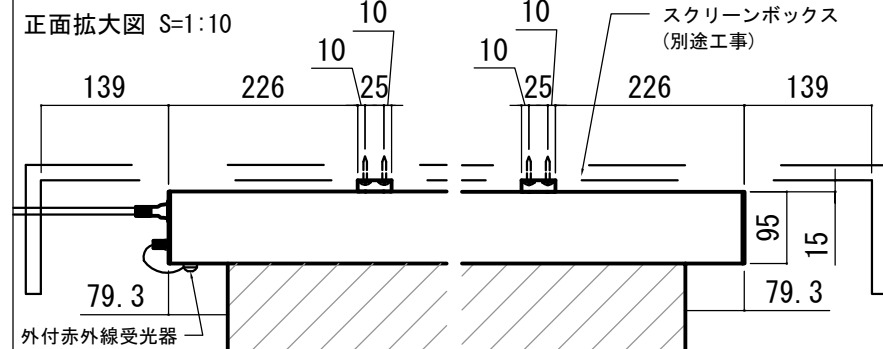

赤外線リモコン / 外付赤外線受光器 / 調整用六角レンチ S=1:8

CUWL-1 ※リモコン待機時消費電力 2VA

各部詳細図

注意…ケース左側は電源ケーブル差込口がある為、ホトム等にを入れる時は入力を70mm以上空けて下さい。

オプション シーリングブラケット装着時 S=1:10
※シーリングブラケットは付属しておりません。別途お買い求めください。

セッティングブラケット S=1:8

本体左側面図

東京本社
東京都新宿区下落合3-12-35
TEL:03-3952-5131
FAX:03-3953-0051
http://www.kikuchi-screen.co.jp

REVISION
2024.07.05 作図

Project title
CUBE series

Building
-

Drawing Title
CE-100HD

No. SYYG05A Scale A3 / 1:20

Check KIKUCHI Draw Y. SAKATA

NOTE
■ LINE UP
CE-100HDWA-W
CE-100HDWA-BK
CE-100HDCW-W
CE-100HDCW-BK
CE-100HDSG-W
CE-100HDSG-BK

- | | |
|--|----------------------------|
| 仕様 | 付属品 |
| ■ 製品重量 約12.2kg | ■ CUWL-1 |
| ■ 電源 AC100V 50Hz/60Hz | 赤外線リモコン x 1個 |
| ■ 消費電力 110W | コイン型電池 (CR2032) x 2個 |
| ■ 制御 赤外線 | 外付赤外線受光器 x 1個 |
| ■ 材質 アルミ製: ケース/ローラー/ホトムバー
スチール製: キャップ類他 | ■ セッティングブラケット x 2個 |
| ■ ケースカラー (アルマイト塗装)
ピュアホワイト/マットブラック | ■ 電源コード (2m) x 1本 |
| | ■ 取付用ビスセット (六角レンチを含む) x 1式 |
| | ■ 取扱説明書 x 1冊 |

※ブラケットカラーはケースと同色です

※取付穴ピッチは推奨の位置です。任意で移動することができます。
※製品の仕様およびデザインは改良等のため予告なく変更する場合があります。
※上黒寸法は工場出荷時400mmです。リミッター調整により400mmまで設定が出来ます。(図面上は黒400mm)

- オプション品
- シーリングブラケット: CMB-CU
 - 推奨埋め込みボックス: SCB-1327
 - 壁スイッチ: CUSW-1