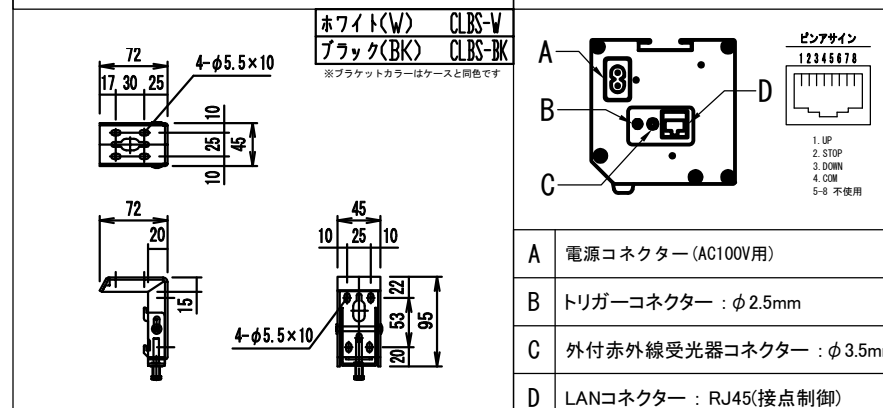

赤外線リモコン / 外付赤外線受光器 / 調整用六角レンチ S=1:8

CUWL-1 ※リモコン待機時消費電力 2VA

各部詳細図

注意…ケース左側は電源ケーブル差込口がある為、ホトム等にを入れる時は入力を70mm以上空けて下さい。

オプション シーリングブラケット装着時 S=1:10
※シーリングブラケットは付属しておりません。別途お買い求めください。

セッティングブラケット S=1:8

本体左側面図

東京本社
東京都新宿区下落合3-12-35
TEL:03-3952-5131
FAX:03-3953-0051
http://www.kikuchi-screen.co.jp

REVISION
2024.07.05 作図

Project title
CUBE series

Building
-

Drawing Title
CE-100HD

No. SYYG05A Scale A3 / 1:20

Check KIKUCHI Draw Y. SAKATA

NOTE
■ LINE UP
CE-100HDWA-W
CE-100HDWA-BK
CE-100HDCW-W
CE-100HDCW-BK
CE-100HDSG-W
CE-100HDSG-BK

- | | |
|--|----------------------------|
| 仕様 | 付属品 |
| ■ 製品重量 約12.2kg | ■ CUWL-1 |
| ■ 電源 AC100V 50Hz/60Hz | 赤外線リモコン x 1個 |
| ■ 消費電力 110W | コイン型電池 (CR2032) x 2個 |
| ■ 制御 赤外線 | 外付赤外線受光器 x 1個 |
| ■ 材質 アルミ製: ケース/ローラー/ホトムバー
スチール製: キャップ類他 | ■ セッティングブラケット x 2個 |
| ■ ケースカラー (アルマイト塗装)
ピュアホワイト/マットブラック | ■ 電源コード (2m) x 1本 |
| | ■ 取付用ビスセット (六角レンチを含む) x 1式 |
| | ■ 取扱説明書 x 1冊 |

※ブラケットカラーはケースと同色です

※取付穴ピッチは推奨の位置です。任意で移動することができます。
※製品の仕様およびデザインは改良等のため予告なく変更する場合があります。
※上黒寸法は工場出荷時400mmです。リミッター調整により400mmまで設定が出来ます。(図面上は黒400mm)

- オプション品
- シーリングブラケット: CMB-CU
 - 推奨埋め込みボックス: SCB-1327
 - 壁スイッチ: CUSW-1