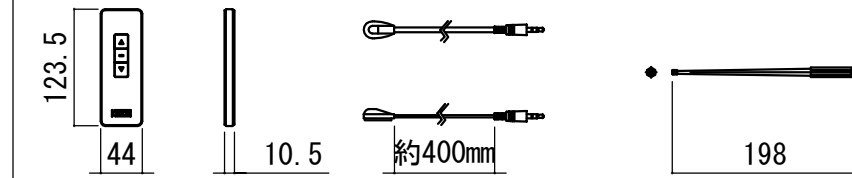

赤外線リモコン / 外付赤外線受光器 / 調整用六角レンチ S=1:8

CUWL-1 ※リモコン待機時消費電力 2VA

各部詳細図

注意…ケース左側は電源ケーブル差込口がある為、ホトム等にを入れる時は入力を70mm以上空けて下さい。

オプション シーリングブラケット装着時 S=1:10
※シーリングブラケットは付属しておりません。別途お買い求めください。

セッティングブラケット S=1:8

本体左側面図

東京本社
東京都新宿区下落合3-12-35
TEL:03-3952-5131
FAX:03-3953-0051
http://www.kikuchi-screen.co.jp

REVISION
2024.07.05 作図

Project title
CUBE series

Building
-

Drawing Title
CE-100HD

No. SYYG05A Scale A3 / 1:20

Check KIKUCHI Draw Y. SAKATA

NOTE
■ LINE UP
CE-100HDWA-W
CE-100HDWA-BK
CE-100HDCW-W
CE-100HDCW-BK
CE-100HDSG-W
CE-100HDSG-BK

- | | |
|--|----------------------------|
| 仕様 | 付属品 |
| ■ 製品重量 約12.2kg | ■ CUWL-1 |
| ■ 電源 AC100V 50Hz/60Hz | 赤外線リモコン x 1個 |
| ■ 消費電力 110W | コイン型電池 (CR2032) x 2個 |
| ■ 制御 赤外線 | 外付赤外線受光器 x 1個 |
| ■ 材質 アルミ製: ケース/ローラー/ホトムバー
スチール製: キャップ類他 | ■ セッティングブラケット x 2個 |
| ■ ケースカラー (アルマイト塗装)
ピュアホワイト/マットブラック | ■ 電源コード (2m) x 1本 |
| | ■ 取付用ビスセット (六角レンチを含む) x 1式 |
| | ■ 取扱説明書 x 1冊 |