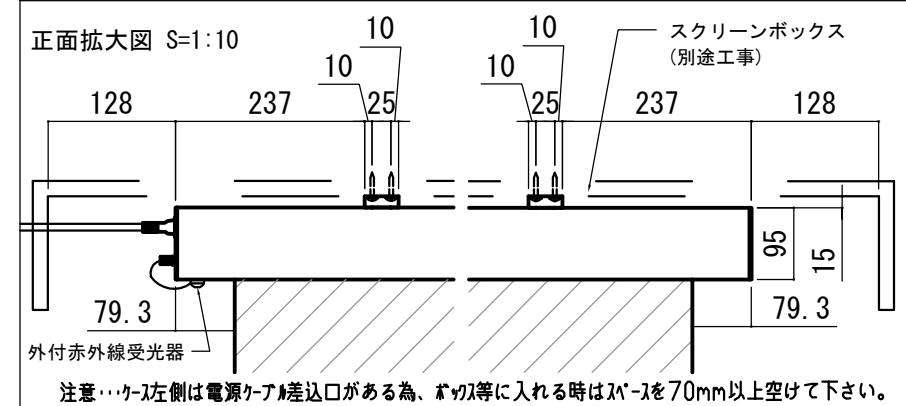

- 仕様**
- 製品重量 約13.4kg
 - 電源 AC100V 50Hz/60Hz
 - 消費電力 110W
 - 制御 赤外線
 - 材質 アルミ製：ケース/ローラー/ボトムカバー
スチール製：キャップ類他
 - ケースカラー(アルマイト塗装)
ピュアホワイト/マットブラック
- 付属品**
- CUWL-1
 - 赤外線リモコン x 1個
 - コイン型電池 (CR2032) x 2個
 - 外付赤外線受光器 x 1個
 - セッティングブラケット x 2個
 - 電源コード (2m) x 1本
 - 取付用ビスセット (六角レンチを含む) x 1式
 - 取扱説明書 x 1冊
- オプション品**
- シーリングブラケット：CMB-CU
 - 推奨埋め込みボックス：SCB-1329
 - 壁スイッチ：CUSW-1

- 各部名称**
- | | | | | | |
|---------------|------------|-------------|------------------|---------------|-------------|
| ① スクリーン | ピュアホワイト(W) | マットブラック(BK) | ホワイトマットアドバンス(WA) | シヤンティホワイト(CW) | ツルハリアラス(SG) |
| ② スクリーンケース | ピュアホワイト(W) | マットブラック(BK) | ホワイト(W) | ブラック(BK) | |
| ③ ボトムカバー(白) | ピュアホワイト(W) | マットブラック(BK) | ホワイト(W) | ブラック(BK) | |
| ④ ボトムキャップ | ピュアホワイト(W) | マットブラック(BK) | ホワイト(W) | ブラック(BK) | |
| ⑤ セッティングブラケット | ホワイト(W) | ブラック(BK) | ホワイト(W) | ブラック(BK) | |
| ⑥ マスク | ホワイト(W) | ブラック(BK) | ホワイト(W) | ブラック(BK) | |
- ※ブラケットカラーはケースと同色です

※取付穴ピッチは推奨の位置です。任意で移動することができます。
※製品の仕様およびデザインは改良等のため予告なく変更する場合があります。
※上黒寸法は工場出荷時500mmです。リミッター調整により500mmまで設定が出来ます。(図面上は黒500mm)

赤外線リモコン / 外付赤外線受光器 / 調整用六角レンチ S=1:8

各部詳細図

オプション シーリングブラケット装着時 S=1:10
※シーリングブラケットは付属しておりません。別途お買い求めください。