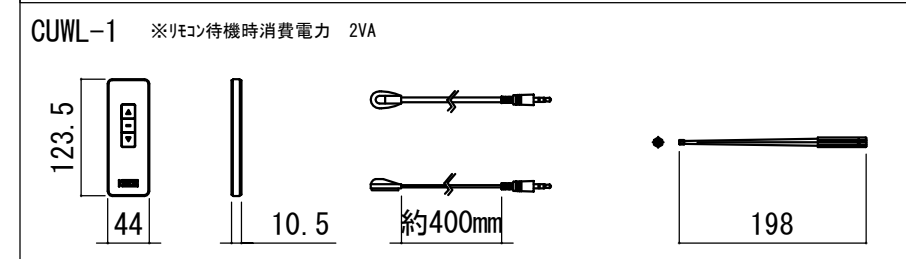

- 仕様**
- 製品重量 約13.4kg
 - 電源 AC100V 50Hz/60Hz
 - 消費電力 110W
 - 制御 赤外線
 - 材質 アルミ製：ケース/ローラー/ボトムカバー
スチール製：キャップ類他
 - ケースカラー(アルマイト塗装)
ピュアホワイト/マットブラック
- 付属品**
- CUWL-1
 - 赤外線リモコン x 1個
 - コイン型電池 (CR2032) x 2個
 - 外付赤外線受光器 x 1個
 - セッティングブラケット x 2個
 - 電源コード (2m) x 1本
 - 取付用ビスセット (六角レンチを含む) x 1式
 - 取扱説明書 x 1冊
- オプション品**
- シーリングブラケット：CMB-CU
 - 推奨埋め込みボックス：SCB-1329
 - 壁スイッチ：CUSW-1

- 各部名称**
- | | | | | | |
|---------------|------------|-------------|------------------|---------------|-------------|
| ① スクリーン | ピュアホワイト(W) | マットブラック(BK) | ホワイトマットアドバンス(WA) | シヤンティホワイト(CW) | ツルハリアラス(SG) |
| ② スクリーンケース | ピュアホワイト(W) | マットブラック(BK) | ホワイト(W) | ブラック(BK) | |
| ③ ボトムカバー(白) | ピュアホワイト(W) | マットブラック(BK) | ホワイト(W) | ブラック(BK) | |
| ④ ボトムキャップ | ピュアホワイト(W) | マットブラック(BK) | ホワイト(W) | ブラック(BK) | |
| ⑤ セッティングブラケット | ホワイト(W) | ブラック(BK) | ホワイト(W) | ブラック(BK) | |
| ⑥ マスク | ホワイト(W) | ブラック(BK) | ホワイト(W) | ブラック(BK) | |
- ※ブラケットカラーはケースと同色です

※取付穴ピッチは推奨の位置です。任意で移動することができます。
※製品の仕様およびデザインは改良等のため予告なく変更する場合があります。
※上黒寸法は工場出荷時500mmです。リミッター調整により500mmまで設定が出来ます。(図面上は黒500mm)

赤外線リモコン / 外付赤外線受光器 / 調整用六角レンチ S=1:8

各部詳細図

オプション シーリングブラケット装着時 S=1:10
※シーリングブラケットは付属しておりません。別途お買い求めください。