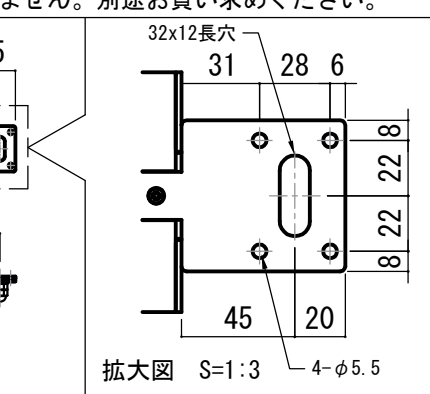

本体左側面図

KIKUCHI
KIKUCHI SCIENCE LABORATORY INC.

東京本社
東京都新宿区下落合3-12-35
TEL:03-3952-5131
FAX:03-3953-0051
http://www.kikuchi-screen.co.jp

REVISION

2024.07.05	作図

Project title
CUBE series

Building
-

Drawing Title
CE-110HD

No. SYYG05A Scale A3 / 1:20

Check KIKUCHI Draw Y. SAKATA

1. NOTE
2. LINE UP
3. CE-110HDWA-W
   - CE-110HDWA-BK
   - CE-110HDCW-W
   - CE-110HDCW-BK
   - CE-110HDSG-W
   - CE-110HDSG-BK