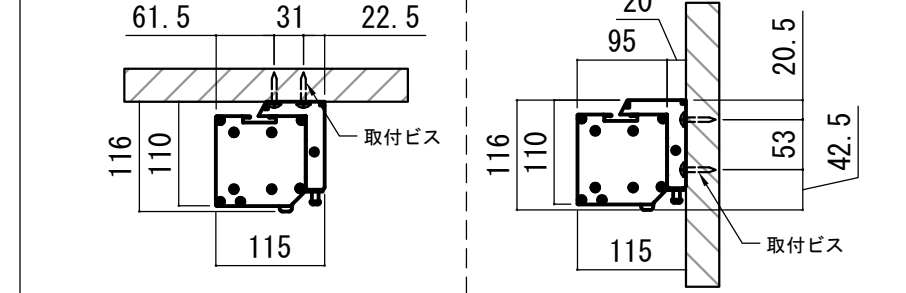

※取付穴ピッチは推奨の位置です。任意で移動することができます。
※製品の仕様およびデザインは改良等のため予告なく変更する場合があります。
※上黒寸法は工場出荷時500mmです。リミッター調整により500mmまで設定が出来ます。(図面上は黒500mm)

赤外線リモコン / 外付赤外線受光器 / 調整用六角レンチ S=1:8

各部詳細図

オプション シーリングブラケット装着時 S=1:10
※シーリングブラケットは付属しておりません。別途お買い求めください。