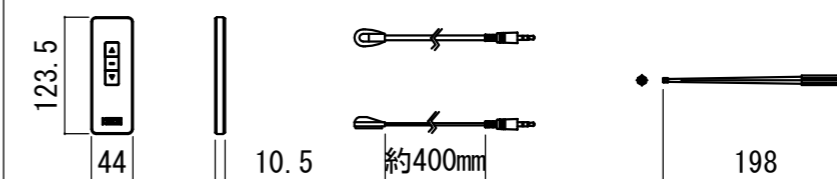

- 仕様**
- 製品重量 約14.5kg
 - 電源 AC100V 50Hz/60Hz
 - 消費電力 110W
 - 制御 赤外線
 - 材質 アルミ製：ケース/ローラー/ボトムカバー
スチール製：キャップ類他
 - ケースカラー(アルマイト塗装)
ピュアホワイト/マットブラック
- 付属品**
- CUWL-1
 - 赤外線リモコン x 1個
 - コイン型電池 (CR2032) x 2個
 - 外付赤外線受光器 x 1個
 - セッティングブラケット x 2個
 - 電源コード (2m) x 1本
 - 取付用ビスセット (六角レンチを含む) x 1式
 - 取扱説明書 x 1冊
- 各部名称**
- | | | | | | |
|---------------|------------|-------------|------------------|---------------|-------------|
| ① スクリーン | ピュアホワイト(W) | マットブラック(BK) | ホワイトマットアドバンス(WA) | シヤンティホワイト(CW) | ツルツルガラス(SG) |
| ② スクリーンケース | ホワイト(W) | ブラック(BK) | CLBS-W | CLBS-BK | |
| ③ ボトムカバー(白) | ホワイト(W) | ブラック(BK) | CLBS-W | CLBS-BK | |
| ④ ボトムキャップ | ホワイト(W) | ブラック(BK) | CLBS-W | CLBS-BK | |
| ⑤ セッティングブラケット | ホワイト(W) | ブラック(BK) | CLBS-W | CLBS-BK | |
| ⑥ マスク | ホワイト(W) | ブラック(BK) | CLBS-W | CLBS-BK | |
- ※ブラケットカラーはケースと同色です
- ※取付穴ピッチは推奨の位置です。任意で移動することができます。
※製品の仕様およびデザインは改良等のため予告なく変更する場合があります。
※上黒寸法は工場出荷時500mmです。リミッター調整により500mmまで設定が出来ます。(図面上は黒500mm)

赤外線リモコン / 外付赤外線受光器 / 調整用六角レンチ S=1:8

CUWL-1 ※リモコン待機時消費電力 2VA

各部詳細図

オプション シーリングブラケット装着時 S=1:10
※シーリングブラケットは付属しておりません。別途お問い合わせください。

セッティングブラケット S=1:8

本体左側面図

REVISION
2024.07.05 作図

Project title
CUBE series