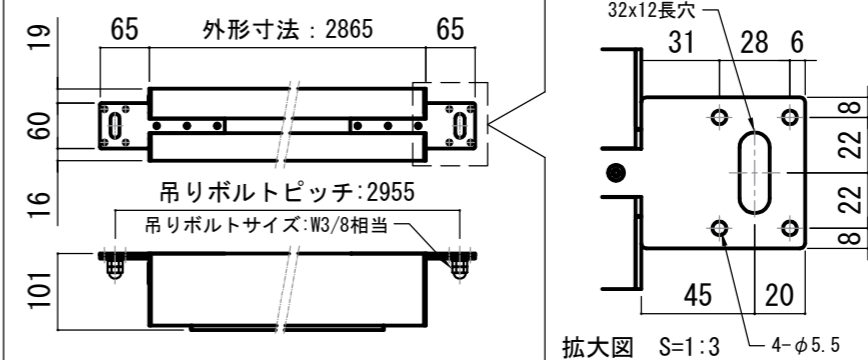

- 仕様**
- 製品重量 約14.5kg
 - 電源 AC100V 50Hz/60Hz
 - 消費電力 110W
 - 制御 赤外線
 - 材質 アルミ製：ケース/ローラー/ボトムカバー
スチール製：キャップ類他
 - ケースカラー(アルマイト塗装)
ピュアホワイト/マットブラック
- 付属品**
- CUWL-1
 - 赤外線リモコン x 1個
 - コイン型電池 (CR2032) x 2個
 - 外付赤外線受光器 x 1個
 - セッティングブラケット x 2個
 - 電源コード (2m) x 1本
 - 取付用ビスセット (六角レンチを含む) x 1式
 - 取扱説明書 x 1冊
- 各部名称**
- | | | | | | |
|---------------|------------|-------------|------------------|---------------|-------------|
| ① スクリーン | ピュアホワイト(W) | マットブラック(BK) | ホワイトマットアドバンス(WA) | シヤンティホワイト(CW) | ツルツルガラス(SG) |
| ② スクリーンケース | ホワイト(W) | ブラック(BK) | CLBS-W | CLBS-BK | |
| ③ ボトムカバー(白) | ホワイト(W) | ブラック(BK) | CLBS-W | CLBS-BK | |
| ④ ボトムキャップ | ホワイト(W) | ブラック(BK) | CLBS-W | CLBS-BK | |
| ⑤ セッティングブラケット | ホワイト(W) | ブラック(BK) | CLBS-W | CLBS-BK | |
| ⑥ マスク | ホワイト(W) | ブラック(BK) | CLBS-W | CLBS-BK | |
- ※ブラケットカラーはケースと同色です
- ※取付穴ピッチは推奨の位置です。任意で移動することができます。
※製品の仕様およびデザインは改良等のため予告なく変更する場合があります。
※上黒寸法は工場出荷時500mmです。リミッター調整により500mmまで設定が出来ます。(図面上は黒500mm)

赤外線リモコン / 外付赤外線受光器 / 調整用六角レンチ S=1:8

CUWL-1 ※リモコン待機時消費電力 2VA

各部詳細図

オプション シーリングブラケット装着時 S=1:10
※シーリングブラケットは付属しておりません。別途お問い合わせください。

セッティングブラケット S=1:8

本体左側面図

REVISION
2024.07.05 作図

Project title
CUBE series

Building
-

Drawing Title
CE-120HD

No. SYYG05A Scale A3 / 1:20

Check KIKUCHI Draw Y. SAKATA

- NOTE
- LINE UP
 - CE-120HDWA-W
 - CE-120HDWA-BK
 - CE-120HDCW-W
 - CE-120HDCW-BK
 - CE-120HDSG-W
 - CE-120HDSG-BK