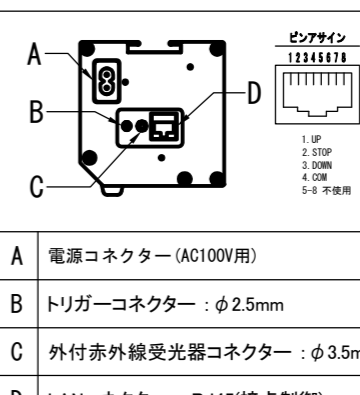

- 仕様**
- 製品重量 約14.5kg
 - 電源 AC100V 50Hz/60Hz
 - 消費電力 110W
 - 制御 赤外線
 - 材質 アルミ製：ケース/ローラー/ボトムカバー
スチール製：キャップ類他
 - ケースカラー(アルマイト塗装)
ピュアホワイト/マットブラック
- 付属品**
- CUWL-1
 - 赤外線リモコン x 1個
 - コイン型電池 (CR2032) x 2個
 - 外付赤外線受光器 x 1個
 - セッティングブラケット x 2個
 - 電源コード (2m) x 1本
 - 取付用ビスセット (六角レンチを含む) x 1式
 - 取扱説明書 x 1冊
- 各部名称**
- | | | | | | |
|---------------|------------|-------------|------------------|---------------|-------------|
| ① スクリーン | ピュアホワイト(W) | マットブラック(BK) | ホワイトマットアドバンス(WA) | シヤンティホワイト(CW) | ツルツルガラス(SG) |
| ② スクリーンケース | ホワイト(W) | ブラック(BK) | CLBS-W | CLBS-BK | |
| ③ ボトムカバー(白) | ホワイト(W) | ブラック(BK) | CLBS-W | CLBS-BK | |
| ④ ボトムキャップ | ホワイト(W) | ブラック(BK) | CLBS-W | CLBS-BK | |
| ⑤ セッティングブラケット | ホワイト(W) | ブラック(BK) | CLBS-W | CLBS-BK | |
| ⑥ マスク | ホワイト(W) | ブラック(BK) | CLBS-W | CLBS-BK | |
- ※ブラケットカラーはケースと同色です
- ※取付穴ピッチは推奨の位置です。任意で移動することができます。
※製品の仕様およびデザインは改良等のため予告なく変更する場合があります。
※上黒寸法は工場出荷時500mmです。リミッター調整により500mmまで設定が出来ます。(図面上は黒500mm)

赤外線リモコン / 外付赤外線受光器 / 調整用六角レンチ S=1:8

CUWL-1 ※リモコン待機時消費電力 2VA

各部詳細図

オプション シーリングブラケット装着時 S=1:10
※シーリングブラケットは付属しておりません。別途お問い合わせください。

セッティングブラケット S=1:8

本体左側面図

REVISION
2024.07.05 作図

Project title
CUBE series

Building
-

Drawing Title
CE-120HD

No. SYYG05A Scale A3 / 1:20

Check KIKUCHI Draw Y. SAKATA

- NOTE
- LINE UP
 - CE-120HDWA-W
 - CE-120HDWA-BK
 - CE-120HDCW-W
 - CE-120HDCW-BK
 - CE-120HDSG-W
 - CE-120HDSG-BK