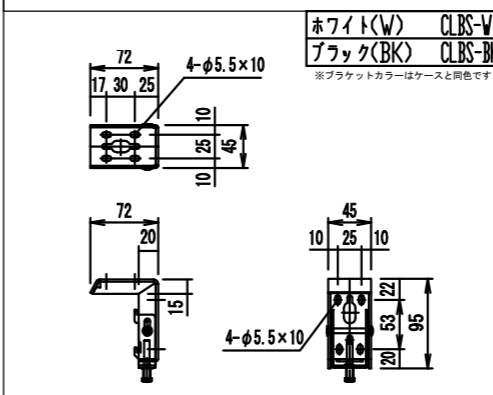

- 仕様**
- 製品重量 約14.5kg
 - 電源 AC100V 50Hz/60Hz
 - 消費電力 110W
 - 制御 赤外線
 - 材質 アルミ製：ケース/ローラー/ボトムカバー
スチール製：キャップ類他
 - ケースカラー(アルマイト塗装)
ピュアホワイト/マットブラック
- 付属品**
- CUWL-1
 - 赤外線リモコン x 1個
 - コイン型電池 (CR2032) x 2個
 - 外付赤外線受光器 x 1個
 - セッティングブラケット x 2個
 - 電源コード (2m) x 1本
 - 取付用ビスセット (六角レンチを含む) x 1式
 - 取扱説明書 x 1冊
- 各部名称**
- | | | | | | |
|---------------|------------|-------------|------------------|---------------|-------------|
| ① スクリーン | ピュアホワイト(W) | マットブラック(BK) | ホワイトマットアドバンス(WA) | シヤンティホワイト(CW) | ツルツルガラス(SG) |
| ② スクリーンケース | ホワイト(W) | ブラック(BK) | CLBS-W | CLBS-BK | |
| ③ ボトムカバー(白) | ホワイト(W) | ブラック(BK) | CLBS-W | CLBS-BK | |
| ④ ボトムキャップ | ホワイト(W) | ブラック(BK) | CLBS-W | CLBS-BK | |
| ⑤ セッティングブラケット | ホワイト(W) | ブラック(BK) | CLBS-W | CLBS-BK | |
| ⑥ マスク | ホワイト(W) | ブラック(BK) | CLBS-W | CLBS-BK | |
- ※ブラケットカラーはケースと同色です
- ※取付穴ピッチは推奨の位置です。任意で移動することができます。
※製品の仕様およびデザインは改良等のため予告なく変更する場合があります。
※上黒寸法は工場出荷時500mmです。リミッター調整により500mmまで設定が出来ます。(図面上は黒500mm)

赤外線リモコン / 外付赤外線受光器 / 調整用六角レンチ S=1:8

CUWL-1 ※リモコン待機時消費電力 2VA

各部詳細図

オプション シーリングブラケット装着時 S=1:10
※シーリングブラケットは付属しておりません。別途お問い合わせください。

セッティングブラケット S=1:8

本体左側面図

REVISION
2024.07.05 作図

Project title
CUBE series

Building
-

Drawing Title
CE-120HD

No. SYYG05A Scale A3 / 1:20

Check KIKUCHI Draw Y. SAKATA

- NOTE
- LINE UP
 - CE-120HDWA-W
 - CE-120HDWA-BK
 - CE-120HDCW-W
 - CE-120HDCW-BK
 - CE-120HDSG-W
 - CE-120HDSG-BK