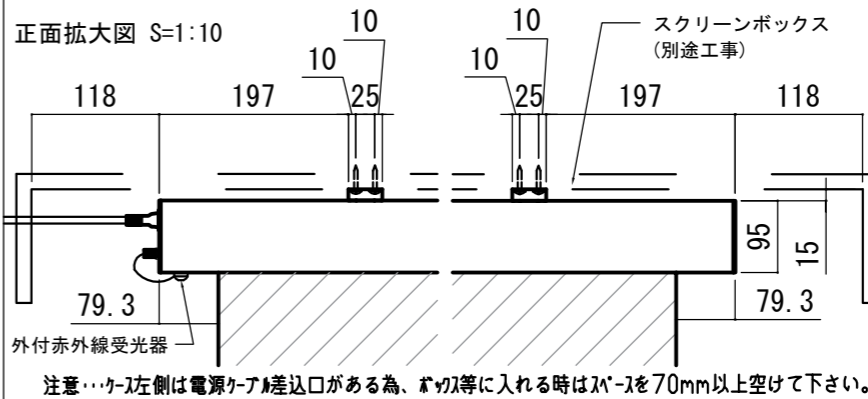

- 仕様**
- 製品重量 約14.5kg
 - 電源 AC100V 50Hz/60Hz
 - 消費電力 110W
 - 制御 赤外線
 - 材質 アルミ製：ケース/ローラー/ボトムカバー
スチール製：キャップ類他
 - ケースカラー(アルマイト塗装)
ピュアホワイト/マットブラック
- 付属品**
- CUWL-1
 - 赤外線リモコン x 1個
 - コイン型電池 (CR2032) x 2個
 - 外付赤外線受光器 x 1個
 - セッティングブラケット x 2個
 - 電源コード (2m) x 1本
 - 取付用ビスセット (六角レンチを含む) x 1式
 - 取扱説明書 x 1冊
- 各部名称**
- | | | | | | |
|---------------|------------|-------------|------------------|---------------|-------------|
| ① スクリーン | ピュアホワイト(W) | マットブラック(BK) | ホワイトマットアドバンス(WA) | シヤンティホワイト(CW) | ツルツルガラス(SG) |
| ② スクリーンケース | ホワイト(W) | ブラック(BK) | CLBS-W | CLBS-BK | |
| ③ ボトムカバー(白) | ホワイト(W) | ブラック(BK) | CLBS-W | CLBS-BK | |
| ④ ボトムキャップ | ホワイト(W) | ブラック(BK) | CLBS-W | CLBS-BK | |
| ⑤ セッティングブラケット | ホワイト(W) | ブラック(BK) | CLBS-W | CLBS-BK | |
| ⑥ マスク | ホワイト(W) | ブラック(BK) | CLBS-W | CLBS-BK | |
- ※ブラケットカラーはケースと同色です
- ※取付穴ピッチは推奨の位置です。任意で移動することができます。
※製品の仕様およびデザインは改良等のため予告なく変更する場合があります。
※上黒寸法は工場出荷時500mmです。リミッター調整により500mmまで設定が出来ます。(図面上は黒500mm)

赤外線リモコン / 外付赤外線受光器 / 調整用六角レンチ S=1:8

CUWL-1 ※リモコン待機時消費電力 2VA

各部詳細図

オプション シーリングブラケット装着時 S=1:10
※シーリングブラケットは付属しておりません。別途お問い合わせください。

セッティングブラケット S=1:8

本体左側面図

REVISION
2024.07.05 作図

Project title
CUBE series

Building
-

Drawing Title
CE-120HD

No. SYYG05A Scale A3 / 1:20

Check KIKUCHI Draw Y. SAKATA

- NOTE
- LINE UP
 - CE-120HDWA-W
 - CE-120HDWA-BK
 - CE-120HDCW-W
 - CE-120HDCW-BK
 - CE-120HDSG-W
 - CE-120HDSG-BK