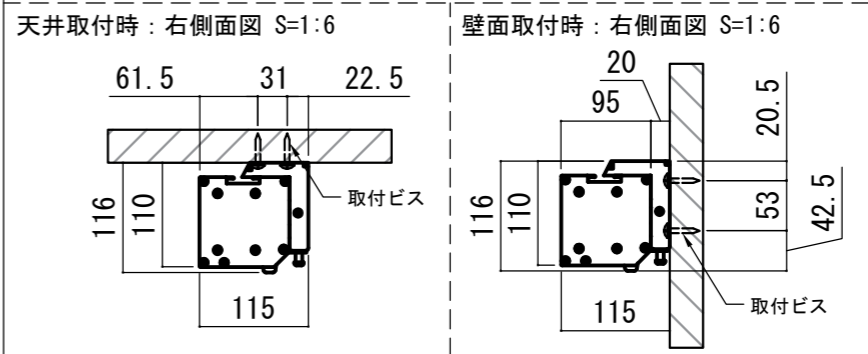

- 仕様**
- 製品重量 約14.5kg
 - 電源 AC100V 50Hz/60Hz
 - 消費電力 110W
 - 制御 赤外線
 - 材質 アルミ製：ケース/ローラー/ボトムカバー
スチール製：キャップ類他
 - ケースカラー(アルマイト塗装)
ピュアホワイト/マットブラック
- 付属品**
- CUWL-1
 - 赤外線リモコン x 1個
 - コイン型電池 (CR2032) x 2個
 - 外付赤外線受光器 x 1個
 - セッティングブラケット x 2個
 - 電源コード (2m) x 1本
 - 取付用ビスセット (六角レンチを含む) x 1式
 - 取扱説明書 x 1冊
- 各部名称**
- | | | | | | |
|---------------|------------|-------------|------------------|---------------|-------------|
| ① スクリーン | ピュアホワイト(W) | マットブラック(BK) | ホワイトマットアドバンス(WA) | シヤンティホワイト(CW) | ツルツルガラス(SG) |
| ② スクリーンケース | ホワイト(W) | ブラック(BK) | CLBS-W | CLBS-BK | |
| ③ ボトムカバー(白) | ホワイト(W) | ブラック(BK) | CLBS-W | CLBS-BK | |
| ④ ボトムキャップ | ホワイト(W) | ブラック(BK) | CLBS-W | CLBS-BK | |
| ⑤ セッティングブラケット | ホワイト(W) | ブラック(BK) | CLBS-W | CLBS-BK | |
| ⑥ マスク | ホワイト(W) | ブラック(BK) | CLBS-W | CLBS-BK | |
- ※ブラケットカラーはケースと同色です
- ※取付穴ピッチは推奨の位置です。任意で移動することができます。
※製品の仕様およびデザインは改良等のため予告なく変更する場合があります。
※上黒寸法は工場出荷時500mmです。リミッター調整により500mmまで設定が出来ます。(図面上は黒500mm)

赤外線リモコン / 外付赤外線受光器 / 調整用六角レンチ S=1:8

CUWL-1 ※リモコン待機時消費電力 2VA

各部詳細図

オプション シーリングブラケット装着時 S=1:10
※シーリングブラケットは付属しておりません。別途お問い合わせください。

セッティングブラケット S=1:8

本体左側面図

REVISION
2024.07.05 作図

Project title
CUBE series

Building
-

Drawing Title
CE-120HD

No. SYYG05A Scale A3 / 1:20

Check KIKUCHI Draw Y. SAKATA

- NOTE
- LINE UP
 - CE-120HDWA-W
 - CE-120HDWA-BK
 - CE-120HDCW-W
 - CE-120HDCW-BK
 - CE-120HDSG-W
 - CE-120HDSG-BK