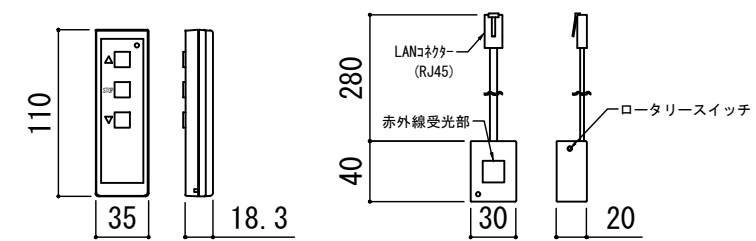

- LINE UP
CE-130HDWA-W
CE-130HDWA-BK
CE-130HDCW-W
CE-130HDCW-BK

赤外線リモコン / 外付赤外線受光器 / S=1:5

CUWL-2

各部詳細図

正面拡大図 S=1:10

天井取付時：右側面図 S=1:6

壁面取付時：右側面図 S=1:6

オプション シーリングブラケット装着時 S=1:10

※シーリングブラケットは付属しておりません。別途お買い求めください。

拡大図 S=1:3

セッティングブラケット S=1:10

本体左側面図

- A 電源コネクタ (AC100V用)
B LANコネクタ: RJ45(外付赤外線受光器)
C LANコネクタ: RJ45(接点制御)

- 仕様
■ 製品重量 約20.1kg
■ 電源 AC100V 50Hz/60Hz
■ 消費電力 100W
■ 制御 DC5V
■ 材質 アルミ製: ケース/ローラー/ボトムカバー
スチール製: キャップ類他
■ ケースカラー (アルマイト塗装)
ピュアホワイト/マットブラック

※取付穴ピッチは推奨の位置です。任意で移動することができます。
※製品の仕様およびデザインは改良等のため予告なく変更する場合があります。
※上寸寸法は工場出荷時400mmです。リミッター調整により400mmまで設定が出来ます。(図面は上黒400mm)