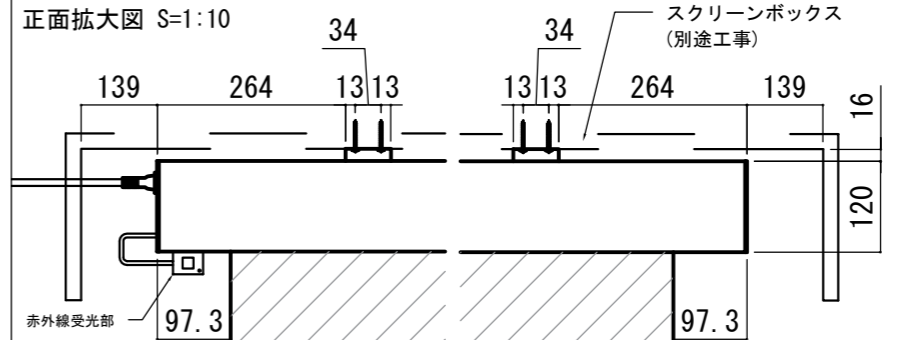

- LINE UP
CE-130HDWA-W
CE-130HDWA-BK
CE-130HDCW-W
CE-130HDCW-BK
CE-130HDSG-W
CE-130HDSG-BK

赤外線リモコン / 外付赤外線受光器 / S=1:5

CUWL-2

各部詳細図

正面拡大図 S=1:10

注意…ケース左側は電源ケーブル差込口がある為、ケーブル等を入れる時はケーブルを70mm以上空けて下さい。

天井取付時：右側面図 S=1:6

壁面取付時：右側面図 S=1:6

オプション シーリングブラケット装着時 S=1:10

※シーリングブラケットは付属しておりません。別途お買い求めください。

セッティングブラケット S=1:10

本体左側面図

- A 電源コネクタ (AC100V用)
- B LANコネクタ: RJ45(外付赤外線受光器)
- C LANコネクタ: RJ45(接点制御)

平面図

スクリーンボックス (別途工事)

正面図

側面図

- 仕様
- 製品重量 約20.1kg
 - 電源 AC100V 50Hz/60Hz
 - 消費電力 100W
 - 制御 DC5V
 - 材質 アルミ製: ケース/ローラー/ボトムカバー
スチール製: キャップ類他
 - ケースカラー (アルマイト塗装)
ピュアホワイト/マットブラック
- オプション
- シーリングブラケット: CMB-CU
 - 推奨埋め込みボックス: TEB-2034
 - 壁スイッチ : CUSW-1

※ブラケットカラーはケースと同色です

※取付穴ピッチは推奨の位置です。任意で移動することができます。
※製品の仕様およびデザインは改良等のため予告なく変更する場合があります。
※上黒寸法は工場出荷時400mmです。リミッター調整により400mmまで設定が出来ます。(図面は上黒400mm)