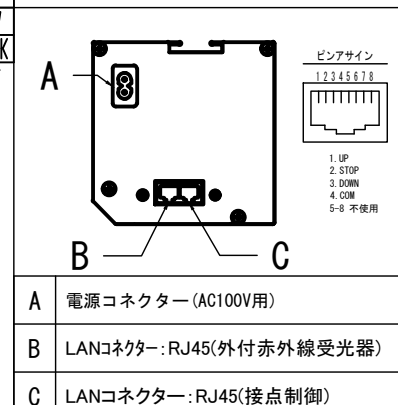

- LINE UP
CE-130HDWA-W
CE-130HDWA-BK
CE-130HDCW-W
CE-130HDCW-BK

赤外線リモコン / 外付赤外線受光器 / S=1:5

CUWL-2

各部詳細図

正面拡大図 S=1:10

天井取付時：右側面図 S=1:6

壁面取付時：右側面図 S=1:6

オプション シーリングブラケット装着時 S=1:10

※シーリングブラケットは付属しておりません。別途お買い求めください。

拡大図 S=1:3

セッティングブラケット S=1:10

本体左側面図

- A 電源コネクタ (AC100V用)
B LANコネクタ: RJ45(外付赤外線受光器)
C LANコネクタ: RJ45(接点制御)

- 仕様
■ 製品重量 約20.1kg
■ 電源 AC100V 50Hz/60Hz
■ 消費電力 100W
■ 制御 DC5V
■ 材質 アルミ製: ケース/ローラー/ボトムカバー
スチール製: キャップ類他
■ ケースカラー (アルマイト塗装)
ピュアホワイト/マットブラック

※取付穴ピッチは推奨の位置です。任意で移動することができます。
※製品の仕様およびデザインは改良等のため予告なく変更する場合があります。
※上寸寸法は工場出荷時400mmです。リミッター調整により400mmまで設定が出来ます。(図面は上黒400mm)