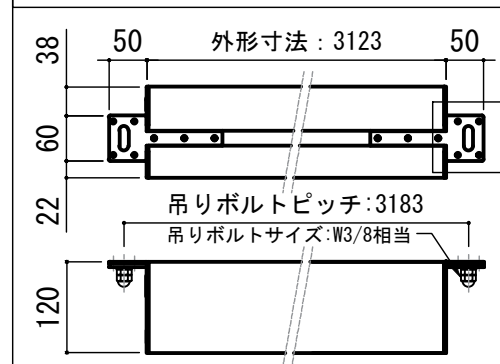

- LINE UP
CE-130HDWA-W
CE-130HDWA-BK
CE-130HDCW-W
CE-130HDCW-BK

赤外線リモコン / 外付赤外線受光器 / S=1:5

CUWL-2

各部詳細図

正面拡大図 S=1:10

天井取付時：右側面図 S=1:6

壁面取付時：右側面図 S=1:6

オプション シーリングブラケット装着時 S=1:10

※シーリングブラケットは付属しておりません。別途お買い求めください。

拡大図 S=1:3

セッティングブラケット S=1:10

本体左側面図

- A 電源コネクタ (AC100V用)
B LANコネクタ: RJ45(外付赤外線受光器)
C LANコネクタ: RJ45(接点制御)

- 仕様
■ 製品重量 約20.1kg
■ 電源 AC100V 50Hz/60Hz
■ 消費電力 100W
■ 制御 DC5V
■ 材質 アルミ製: ケース/ローラー/ボトムカバー
スチール製: キャップ類他
■ ケースカラー (アルマイト塗装)
ピュアホワイト/マットブラック

※取付穴ピッチは推奨の位置です。任意で移動することができます。
※製品の仕様およびデザインは改良等のため予告なく変更する場合があります。
※上寸寸法は工場出荷時400mmです。リミッター調整により400mmまで設定が出来ます。(図面は上黒400mm)