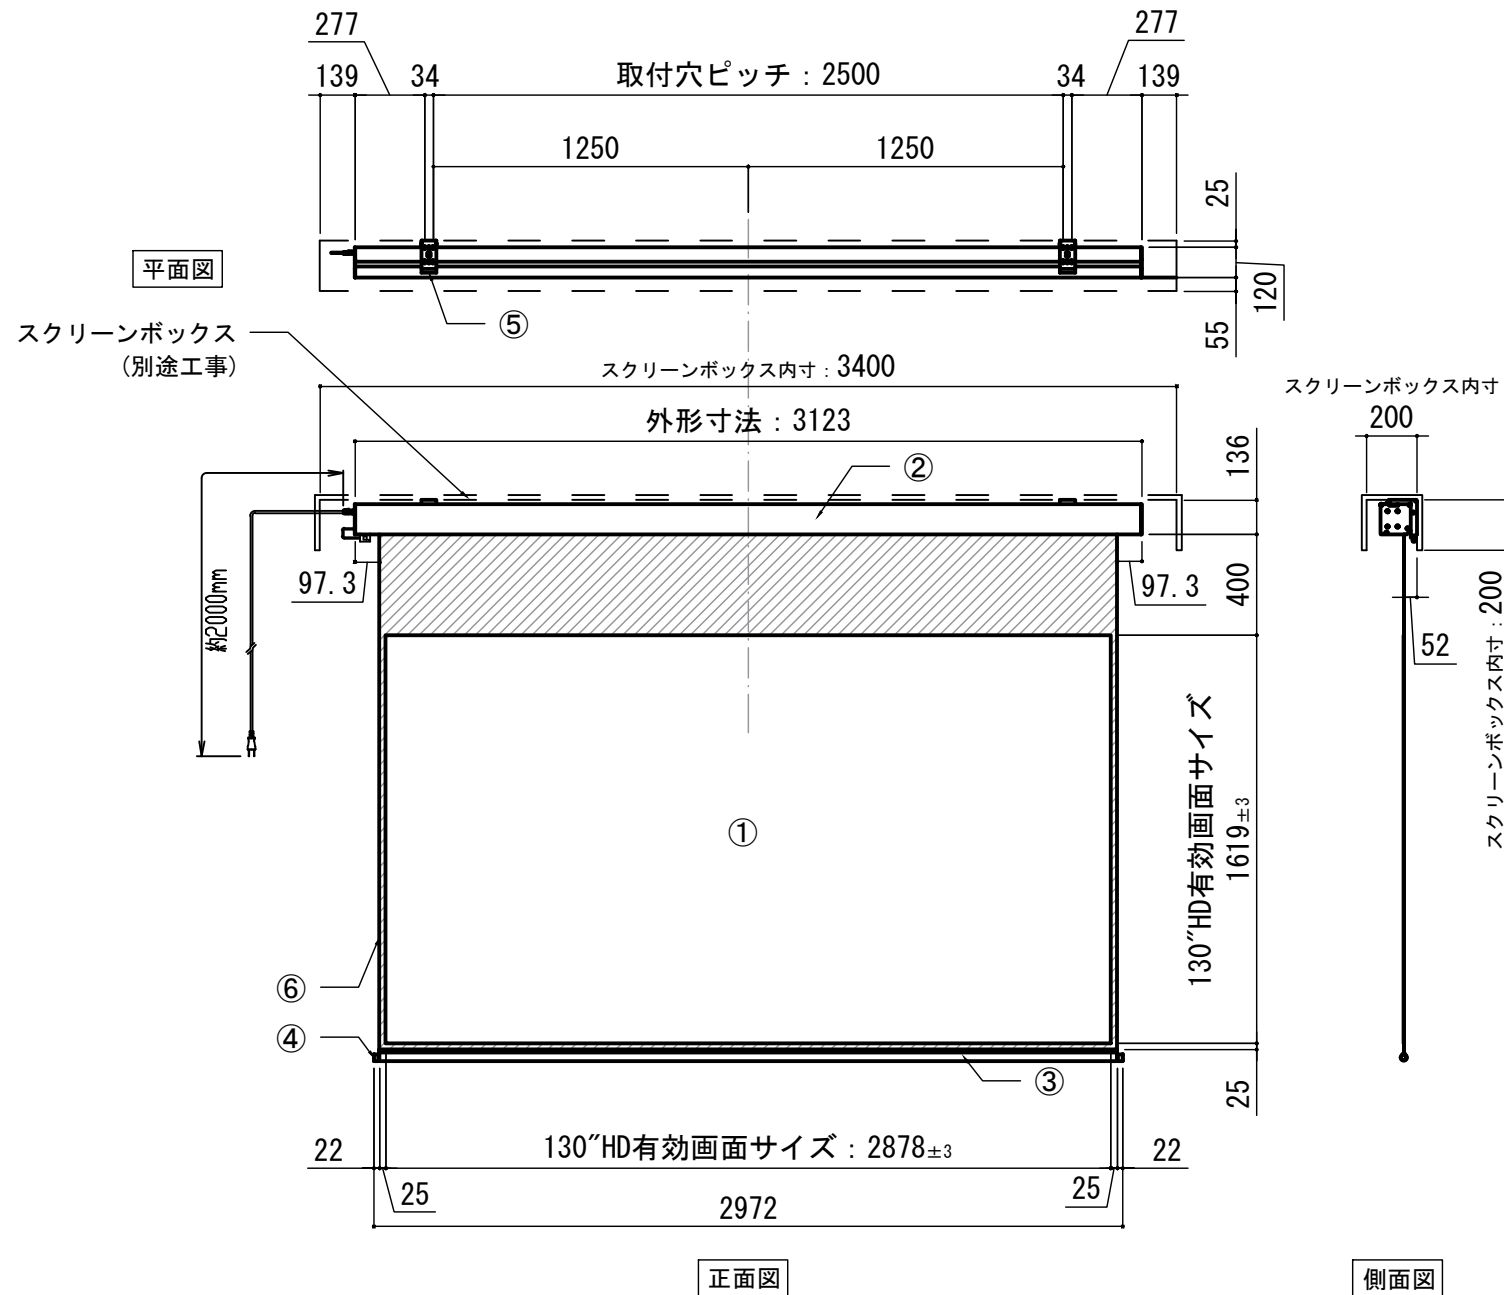

- LINE UP
CE-130HDWA-W
CE-130HDWA-BK
CE-130HDCW-W
CE-130HDCW-BK

赤外線リモコン / 外付赤外線受光器 / S=1:5

CUWL-2

各部詳細図

正面拡大図 S=1:10

天井取付時：右側面図 S=1:6

壁面取付時：右側面図 S=1:6

オプション シーリングブラケット装着時 S=1:10

※シーリングブラケットは付属しておりません。別途お買い求めください。

拡大図 S=1:3

セッティングブラケット S=1:10

本体左側面図

- A 電源コネクタ (AC100V用)
B LANコネクタ: RJ45(外付赤外線受光器)
C LANコネクタ: RJ45(接点制御)

- 仕様
■ 製品重量 約20.1kg
■ 電源 AC100V 50Hz/60Hz
■ 消費電力 100W
■ 制御 DC5V
■ 材質 アルミ製: ケース/ローラー/ボトムカバー
スチール製: キャップ類他
■ ケースカラー (アルマイト塗装)
ピュアホワイト/マットブラック

※取付穴ピッチは推奨の位置です。任意で移動することができます。
※製品の仕様およびデザインは改良等のため予告なく変更する場合があります。
※上寸寸法は工場出荷時400mmです。リミッター調整により400mmまで設定が出来ます。(図面は上黒400mm)