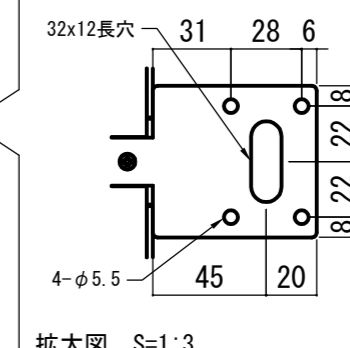

- LINE UP
CE-130HDWA-W
CE-130HDWA-BK
CE-130HDCW-W
CE-130HDCW-BK
CE-130HDSG-W
CE-130HDSG-BK

赤外線リモコン / 外付赤外線受光器 / S=1:5

CUWL-2

各部詳細図

正面拡大図 S=1:10

注意…ケース左側は電源ケーブル差込口がある為、ケーブル等を入れる時はケーブルを70mm以上空けて下さい。

天井取付時：右側面図 S=1:6

壁面取付時：右側面図 S=1:6

オプション シーリングブラケット装着時 S=1:10

※シーリングブラケットは付属しておりません。別途お買い求めください。

セッティングブラケット S=1:10

本体左側面図

- A 電源コネクタ (AC100V用)
- B LANコネクタ: RJ45(外付赤外線受光器)
- C LANコネクタ: RJ45(接点制御)

平面図

スクリーンボックス (別途工事)

正面図

側面図

- 仕様
- 製品重量 約20.1kg
 - 電源 AC100V 50Hz/60Hz
 - 消費電力 100W
 - 制御 DC5V
 - 材質 アルミ製: ケース/ローラー/ボトムカバー
スチール製: キャップ類他
 - ケースカラー (アルマイト塗装)
ピュアホワイト/マットブラック
- オプション
- シーリングブラケット: CMB-CU
 - 推奨埋め込みボックス: TEB-2034
 - 壁スイッチ : CUSW-1

※ブラケットカラーはケースと同色です

※取付穴ピッチは推奨の位置です。任意で移動することができます。
※製品の仕様およびデザインは改良等のため予告なく変更する場合があります。
※上黒寸法は工場出荷時400mmです。リミッター調整により400mmまで設定が出来ます。(図面は上黒400mm)