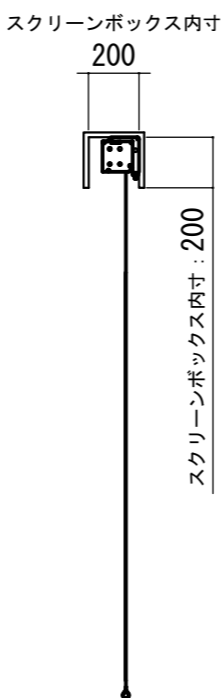

SYYG08B

Scale

A3 / 1:20

Check

KIKUCHI

Draw

Y. SAKATA

NOTE

- LINE UP
CE-130HDWA-W
CE-130HDWA-BK
CE-130HDCW-W
CE-130HDCW-BK
CE-130HDSG-W
CE-130HDSG-BK

赤外線リモコン / 外付赤外線受光器 / S=1:5

CUWL-2

各部詳細図

正面拡大図 S=1:10

注意…ケース左側は電源ケーブル差込口がある為、ケーブル等を入れる時はケーブルを70mm以上空けて下さい。

天井取付時：右側面図 S=1:6

壁面取付時：右側面図 S=1:6

オプション シーリングブラケット装着時 S=1:10

※シーリングブラケットは付属しておりません。別途お買い求めください。

セッティングブラケット S=1:10

本体左側面図

- A 電源コネクタ (AC100V用)
- B LANコネクタ: RJ45(外付赤外線受光器)
- C LANコネクタ: RJ45(接点制御)

平面図

スクリーンボックス (別途工事)

正面図

側面図

- 仕様
- 製品重量 約20.1kg
 - 電源 AC100V 50Hz/60Hz
 - 消費電力 100W
 - 制御 DC5V
 - 材質 アルミ製: ケース/ローラー/ボトムカバー
スチール製: キャップ類他
 - ケースカラー (アルマイト塗装)
ピュアホワイト/マットブラック
- オプション
- シーリングブラケット: CMB-CU
 - 推奨埋め込みボックス: TEB-2034
 - 壁スイッチ : CUSW-1