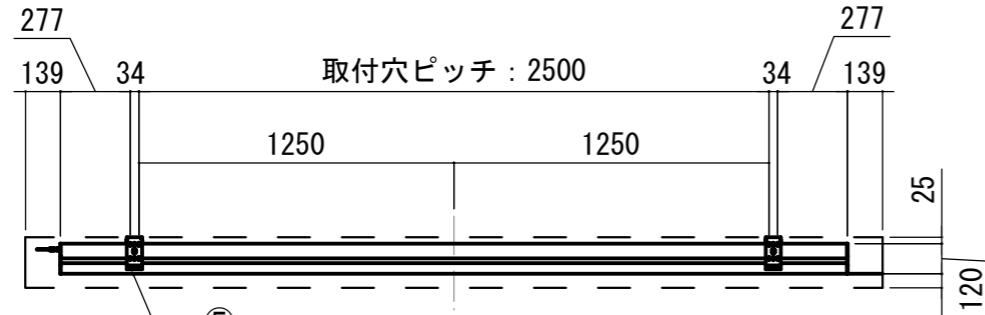

- LINE UP
CE-130HDWA-W
CE-130HDWA-BK
CE-130HDCW-W
CE-130HDCW-BK
CE-130HDSG-W
CE-130HDSG-BK

赤外線リモコン / 外付赤外線受光器 / S=1:5

CUWL-2

各部詳細図

正面拡大図 S=1:10

注意…ケース左側は電源ケーブル差込口がある為、ケーブル等を入れる時はケーブルを70mm以上空けて下さい。

天井取付時：右側面図 S=1:6

壁面取付時：右側面図 S=1:6

オプション シーリングブラケット装着時 S=1:10

※シーリングブラケットは付属しておりません。別途お買い求めください。

セッティングブラケット S=1:10

本体左側面図

- A 電源コネクタ (AC100V用)
- B LANコネクタ: RJ45(外付赤外線受光器)
- C LANコネクタ: RJ45(接点制御)

平面図

スクリーンボックス (別途工事)

正面図

側面図

- 仕様
- 製品重量 約20.1kg
 - 電源 AC100V 50Hz/60Hz
 - 消費電力 100W
 - 制御 DC5V
 - 材質 アルミ製: ケース/ローラー/ボトムカバー
スチール製: キャップ類他
 - ケースカラー (アルマイト塗装)
ピュアホワイト/マットブラック
- オプション
- シーリングブラケット: CMB-CU
 - 推奨埋め込みボックス: TEB-2034
 - 壁スイッチ : CUSW-1

※ブラケットカラーはケースと同色です

※取付穴ピッチは推奨の位置です。任意で移動することができます。
※製品の仕様およびデザインは改良等のため予告なく変更する場合があります。
※上黒寸法は工場出荷時400mmです。リミッター調整により400mmまで設定が出来ます。(図面は上黒400mm)