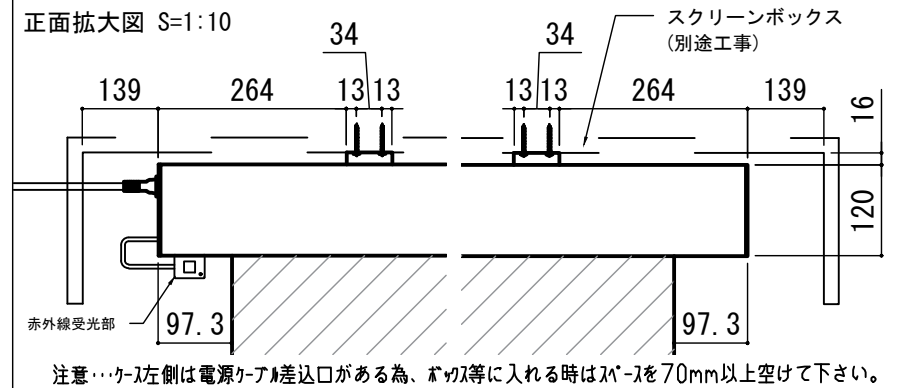

- LINE UP
CE-130HDWA-W
CE-130HDWA-BK
CE-130HDCW-W
CE-130HDCW-BK

赤外線リモコン / 外付赤外線受光器 / S=1:5

CUWL-2

各部詳細図

正面拡大図 S=1:10

天井取付時：右側面図 S=1:6

壁面取付時：右側面図 S=1:6

オプション シーリングブラケット装着時 S=1:10

※シーリングブラケットは付属しておりません。別途お買い求めください。

拡大図 S=1:3

セッティングブラケット S=1:10

本体左側面図

- A 電源コネクタ (AC100V用)
B LANコネクタ: RJ45(外付赤外線受光器)
C LANコネクタ: RJ45(接点制御)

- 仕様
■ 製品重量 約20.1kg
■ 電源 AC100V 50Hz/60Hz
■ 消費電力 100W
■ 制御 DC5V
■ 材質 アルミ製: ケース/ローラー/ボトムカバー
スチール製: キャップ類他
■ ケースカラー (アルマイト塗装)
ピュアホワイト/マットブラック

※取付穴ピッチは推奨の位置です。任意で移動することができます。
※製品の仕様およびデザインは改良等のため予告なく変更する場合があります。
※上寸寸法は工場出荷時400mmです。リミッター調整により400mmまで設定が出来ます。(図面は上黒400mm)