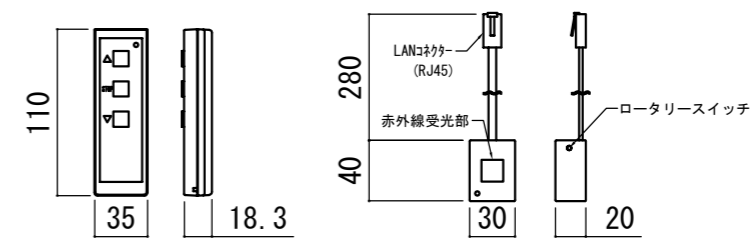

- LINE UP
CE-130HDWA-W
CE-130HDWA-BK
CE-130HDCW-W
CE-130HDCW-BK
CE-130HDSG-W
CE-130HDSG-BK

赤外線リモコン / 外付赤外線受光器 / S=1:5

CUWL-2

各部詳細図

正面拡大図 S=1:10

注意…ケース左側は電源ケーブル差込口がある為、ケーブル等を入れる時はケーブルを70mm以上空けて下さい。

天井取付時：右側面図 S=1:6

正面図

側面図

- 仕様
- 製品重量 約20.1kg
 - 電源 AC100V 50Hz/60Hz
 - 消費電力 100W
 - 制御 DC5V
 - 材質 アルミ製: ケース/ローラー/ボトムカバー
スチール製: キャップ類他
 - ケースカラー (アルマイト塗装)
ピュアホワイト/マットブラック
- オプション
- シーリングブラケット: CMB-CU
 - 推奨埋め込みボックス: TEB-2034
 - 壁スイッチ : CUSW-1

※ブラケットカラーはケースと同色です

※取付穴ピッチは推奨の位置です。任意で移動することができます。
※製品の仕様およびデザインは改良等のため予告なく変更する場合があります。
※上黒寸法は工場出荷時400mmです。リミッター調整により400mmまで設定が出来ます。(図面は上黒400mm)