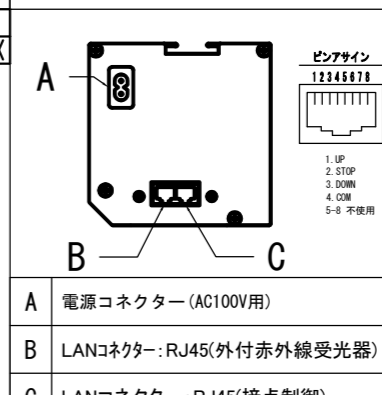

- LINE UP
CE-130HDWA-W
CE-130HDWA-BK
CE-130HDCW-W
CE-130HDCW-BK
CE-130HDSG-W
CE-130HDSG-BK

赤外線リモコン / 外付赤外線受光器 / S=1:5

CUWL-2

各部詳細図

正面拡大図 S=1:10

注意…ケース左側は電源ケーブル差込口がある為、ケーブル等を入れる時はケーブルを70mm以上空けて下さい。

天井取付時：右側面図 S=1:6

壁面取付時：右側面図 S=1:6

オプション シーリングブラケット装着時 S=1:10

※シーリングブラケットは付属しておりません。別途お買い求めください。

セッティングブラケット S=1:10

本体左側面図

- A 電源コネクタ (AC100V用)
- B LANコネクタ: RJ45(外付赤外線受光器)
- C LANコネクタ: RJ45(接点制御)

平面図

スクリーンボックス (別途工事)

正面図

側面図

- 仕様
- 製品重量 約20.1kg
 - 電源 AC100V 50Hz/60Hz
 - 消費電力 100W
 - 制御 DC5V
 - 材質 アルミ製: ケース/ローラー/ボトムカバー
スチール製: キャップ類他
 - ケースカラー (アルマイト塗装)
ピュアホワイト/マットブラック
- オプション
- シーリングブラケット: CMB-CU
 - 推奨埋め込みボックス: TEB-2034
 - 壁スイッチ : CUSW-1

※ブラケットカラーはケースと同色です

※取付穴ピッチは推奨の位置です。任意で移動することができます。
※製品の仕様およびデザインは改良等のため予告なく変更する場合があります。
※上黒寸法は工場出荷時400mmです。リミッター調整により400mmまで設定が出来ます。(図面は上黒400mm)