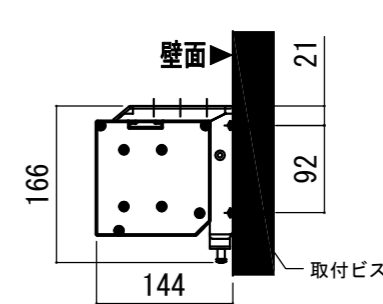

- LINE UP
CE-130HDWA-W
CE-130HDWA-BK
CE-130HDCW-W
CE-130HDCW-BK
CE-130HDSG-W
CE-130HDSG-BK

赤外線リモコン / 外付赤外線受光器 / S=1:5

CUWL-2

各部詳細図

正面拡大図 S=1:10

注意…ケース左側は電源ケーブル差込口がある為、ケーブル等を入れる時はケーブルを70mm以上空けて下さい。

天井取付時：右側面図 S=1:6

壁面取付時：右側面図 S=1:6

オプション シーリングブラケット装着時 S=1:10

※シーリングブラケットは付属しておりません。別途お買い求めください。

セッティングブラケット S=1:10

本体左側面図

- A 電源コネクタ (AC100V用)
- B LANコネクタ: RJ45(外付赤外線受光器)
- C LANコネクタ: RJ45(接点制御)

平面図

スクリーンボックス (別途工事)

正面図

側面図

- 仕様
- 製品重量 約20.1kg
 - 電源 AC100V 50Hz/60Hz
 - 消費電力 100W
 - 制御 DC5V
 - 材質 アルミ製: ケース/ローラー/ボトムカバー
スチール製: キャップ類他
 - ケースカラー (アルマイト塗装)
ピュアホワイト/マットブラック
- オプション
- シーリングブラケット: CMB-CU
 - 推奨埋め込みボックス: TEB-2034
 - 壁スイッチ : CUSW-1

※ブラケットカラーはケースと同色です

※取付穴ピッチは推奨の位置です。任意で移動することができます。
※製品の仕様およびデザインは改良等のため予告なく変更する場合があります。
※上黒寸法は工場出荷時400mmです。リミッター調整により400mmまで設定が出来ます。(図面は上黒400mm)