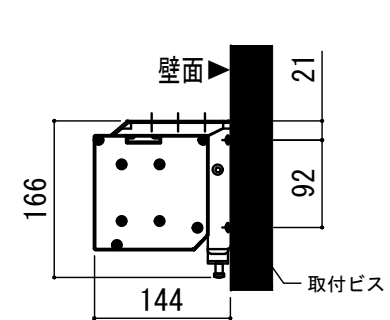

- LINE UP
CE-130HDWA-W
CE-130HDWA-BK
CE-130HDCW-W
CE-130HDCW-BK

赤外線リモコン / 外付赤外線受光器 / S=1:5

CUWL-2

各部詳細図

正面拡大図 S=1:10

天井取付時：右側面図 S=1:6

壁面取付時：右側面図 S=1:6

オプション シーリングブラケット装着時 S=1:10

※シーリングブラケットは付属しておりません。別途お買い求めください。

拡大図 S=1:3

セッティングブラケット S=1:10

本体左側面図

- A 電源コネクタ (AC100V用)
B LANコネクタ: RJ45(外付赤外線受光器)
C LANコネクタ: RJ45(接点制御)

- 仕様
■ 製品重量 約20.1kg
■ 電源 AC100V 50Hz/60Hz
■ 消費電力 100W
■ 制御 DC5V
■ 材質 アルミ製: ケース/ローラー/ボトムカバー
スチール製: キャップ類他
■ ケースカラー (アルマイト塗装)
ピュアホワイト/マットブラック

※取付穴ピッチは推奨の位置です。任意で移動することができます。
※製品の仕様およびデザインは改良等のため予告なく変更する場合があります。
※上寸寸法は工場出荷時400mmです。リミッター調整により400mmまで設定が出来ます。(図面は上黒400mm)