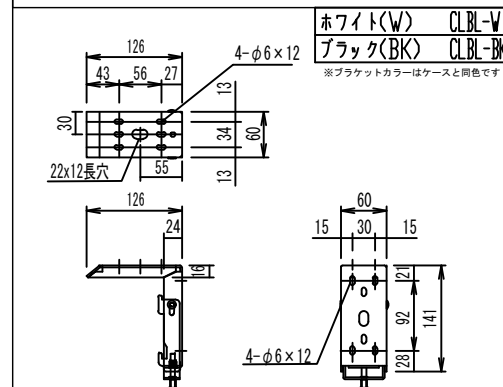

- LINE UP
CE-130HDWA-W
CE-130HDWA-BK
CE-130HDCW-W
CE-130HDCW-BK

赤外線リモコン / 外付赤外線受光器 / S=1:5

CUWL-2

各部詳細図

正面拡大図 S=1:10

天井取付時：右側面図 S=1:6

壁面取付時：右側面図 S=1:6

オプション シーリングブラケット装着時 S=1:10

※シーリングブラケットは付属しておりません。別途お買い求めください。

拡大図 S=1:3

セッティングブラケット S=1:10

本体左側面図

- A 電源コネクタ (AC100V用)
B LANコネクタ: RJ45(外付赤外線受光器)
C LANコネクタ: RJ45(接点制御)

- 仕様
■ 製品重量 約20.1kg
■ 電源 AC100V 50Hz/60Hz
■ 消費電力 100W
■ 制御 DC5V
■ 材質 アルミ製: ケース/ローラー/ボトムカバー
スチール製: キャップ類他
■ ケースカラー (アルマイト塗装)
ピュアホワイト/マットブラック

※取付穴ピッチは推奨の位置です。任意で移動することができます。
※製品の仕様およびデザインは改良等のため予告なく変更する場合があります。
※上寸寸法は工場出荷時400mmです。リミッター調整により400mmまで設定が出来ます。(図面は上黒400mm)