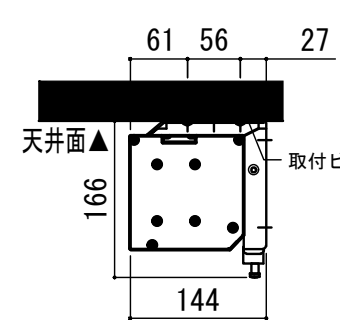

- LINE UP
CE-130HDWA-W
CE-130HDWA-BK
CE-130HDCW-W
CE-130HDCW-BK

赤外線リモコン / 外付赤外線受光器 / S=1:5

CUWL-2

各部詳細図

正面拡大図 S=1:10

天井取付時：右側面図 S=1:6

壁面取付時：右側面図 S=1:6

オプション シーリングブラケット装着時 S=1:10

※シーリングブラケットは付属しておりません。別途お買い求めください。

拡大図 S=1:3

セッティングブラケット S=1:10

本体左側面図

- A 電源コネクタ (AC100V用)
B LANコネクタ: RJ45(外付赤外線受光器)
C LANコネクタ: RJ45(接点制御)

- 仕様
■ 製品重量 約20.1kg
■ 電源 AC100V 50Hz/60Hz
■ 消費電力 100W
■ 制御 DC5V
■ 材質 アルミ製: ケース/ローラー/ボトムカバー
スチール製: キャップ類他
■ ケースカラー (アルマイト塗装)
ピュアホワイト/マットブラック

※取付穴ピッチは推奨の位置です。任意で移動することができます。
※製品の仕様およびデザインは改良等のため予告なく変更する場合があります。
※上寸寸法は工場出荷時400mmです。リミッター調整により400mmまで設定が出来ます。(図面は上黒400mm)