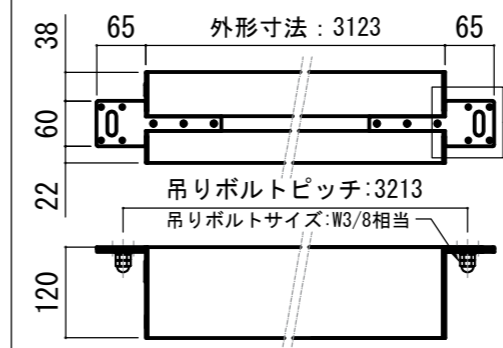

- LINE UP
CE-130HDWA-W
CE-130HDWA-BK
CE-130HDCW-W
CE-130HDCW-BK
CE-130HDSG-W
CE-130HDSG-BK

赤外線リモコン / 外付赤外線受光器 / S=1:5

CUWL-2

各部詳細図

正面拡大図 S=1:10

注意…ケース左側は電源ケーブル差込口がある為、ケーブル等を入れる時はケーブルを70mm以上空けて下さい。

天井取付時：右側面図 S=1:6

壁面取付時：右側面図 S=1:6

オプション シーリングブラケット装着時 S=1:10

※シーリングブラケットは付属しておりません。別途お買い求めください。

セッティングブラケット S=1:10

本体左側面図

- A 電源コネクタ (AC100V用)
- B LANコネクタ: RJ45(外付赤外線受光器)
- C LANコネクタ: RJ45(接点制御)

平面図

スクリーンボックス (別途工事)

正面図

側面図

- 仕様
- 製品重量 約20.1kg
 - 電源 AC100V 50Hz/60Hz
 - 消費電力 100W
 - 制御 DC5V
 - 材質 アルミ製: ケース/ローラー/ボトムカバー
スチール製: キャップ類他
 - ケースカラー (アルマイト塗装)
ピュアホワイト/マットブラック
- オプション
- シーリングブラケット: CMB-CU
 - 推奨埋め込みボックス: TEB-2034
 - 壁スイッチ : CUSW-1

※ブラケットカラーはケースと同色です

※取付穴ピッチは推奨の位置です。任意で移動することができます。
※製品の仕様およびデザインは改良等のため予告なく変更する場合があります。
※上黒寸法は工場出荷時400mmです。リミッター調整により400mmまで設定が出来ます。(図面は上黒400mm)