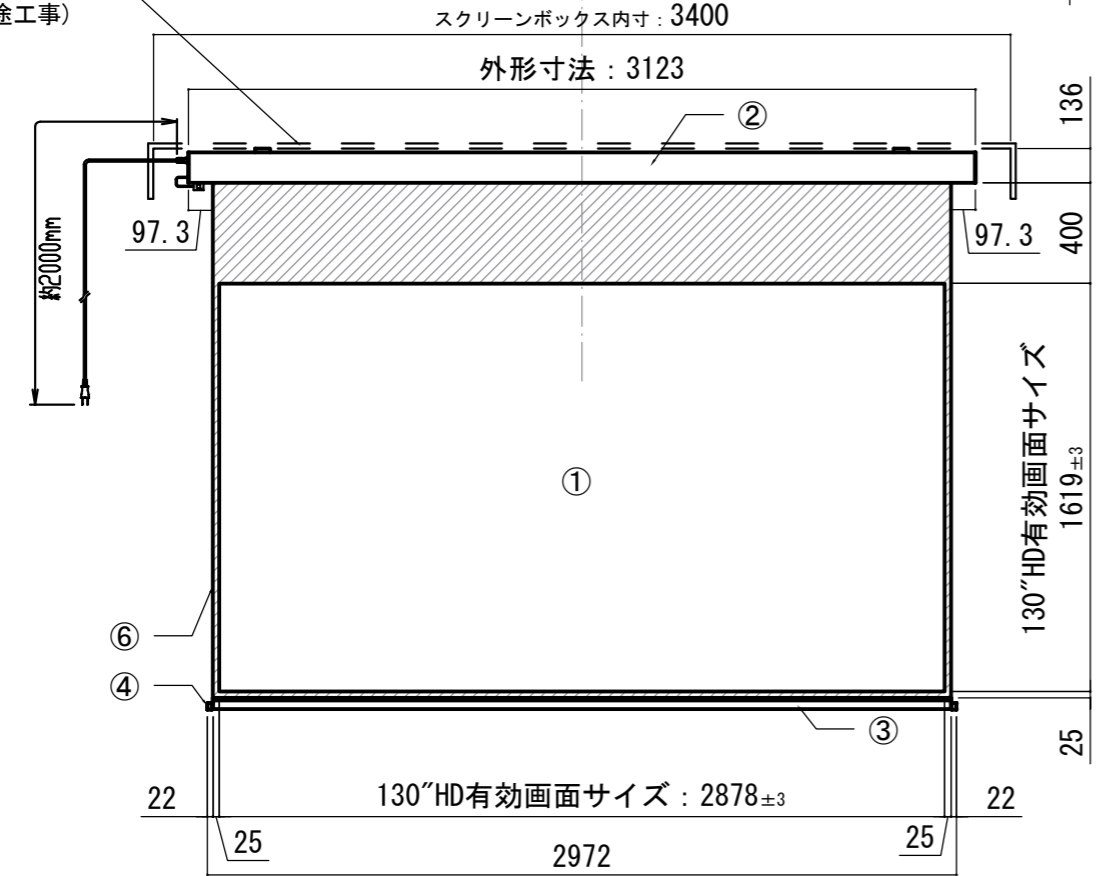

- LINE UP
CE-130HDWA-W
CE-130HDWA-BK
CE-130HDCW-W
CE-130HDCW-BK
CE-130HDSG-W
CE-130HDSG-BK

赤外線リモコン / 外付赤外線受光器 / S=1:5

CUWL-2

各部詳細図

正面拡大図 S=1:10

注意…ケース左側は電源ケーブル差込口がある為、ケーブル等を入れる時はケーブルを70mm以上空けて下さい。

天井取付時：右側面図 S=1:6

壁面取付時：右側面図 S=1:6

オプション シーリングブラケット装着時 S=1:10

※シーリングブラケットは付属しておりません。別途お買い求めください。

セッティングブラケット S=1:10

本体左側面図

- A 電源コネクタ (AC100V用)
- B LANコネクタ: RJ45(外付赤外線受光器)
- C LANコネクタ: RJ45(接点制御)

平面図

スクリーンボックス (別途工事)

正面図

側面図

- 仕様
- 製品重量 約20.1kg
 - 電源 AC100V 50Hz/60Hz
 - 消費電力 100W
 - 制御 DC5V
 - 材質 アルミ製: ケース/ローラー/ボトムカバー
スチール製: キャップ類他
 - ケースカラー (アルマイト塗装)
ピュアホワイト/マットブラック
- オプション
- シーリングブラケット: CMB-CU
 - 推奨埋め込みボックス: TEB-2034
 - 壁スイッチ : CUSW-1

※ブラケットカラーはケースと同色です

※取付穴ピッチは推奨の位置です。任意で移動することができます。
※製品の仕様およびデザインは改良等のため予告なく変更する場合があります。
※上黒寸法は工場出荷時400mmです。リミッター調整により400mmまで設定が出来ます。(図面は上黒400mm)