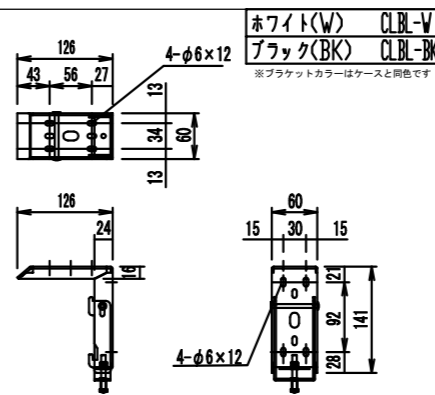

- LINE UP
CE-130HDWA-W
CE-130HDWA-BK
CE-130HDCW-W
CE-130HDCW-BK
CE-130HDSG-W
CE-130HDSG-BK

赤外線リモコン / 外付赤外線受光器 / S=1:5

CUWL-2

各部詳細図

正面拡大図 S=1:10

注意…ケース左側は電源ケーブル差込口がある為、ケーブル等を入れる時はケーブルを70mm以上空けて下さい。

天井取付時：右側面図 S=1:6

壁面取付時：右側面図 S=1:6

オプション シーリングブラケット装着時 S=1:10

※シーリングブラケットは付属しておりません。別途お買い求めください。

セッティングブラケット S=1:10

本体左側面図

- A 電源コネクタ (AC100V用)
- B LANコネクタ: RJ45(外付赤外線受光器)
- C LANコネクタ: RJ45(接点制御)

平面図

スクリーンボックス (別途工事)

正面図

側面図

- 仕様
- 製品重量 約20.1kg
 - 電源 AC100V 50Hz/60Hz
 - 消費電力 100W
 - 制御 DC5V
 - 材質 アルミ製: ケース/ローラー/ボトムカバー
スチール製: キャップ類他
 - ケースカラー (アルマイト塗装)
ピュアホワイト/マットブラック
- オプション
- シーリングブラケット: CMB-CU
 - 推奨埋め込みボックス: TEB-2034
 - 壁スイッチ : CUSW-1

※ブラケットカラーはケースと同色です

※取付穴ピッチは推奨の位置です。任意で移動することができます。
※製品の仕様およびデザインは改良等のため予告なく変更する場合があります。
※上黒寸法は工場出荷時400mmです。リミッター調整により400mmまで設定が出来ます。(図面は上黒400mm)