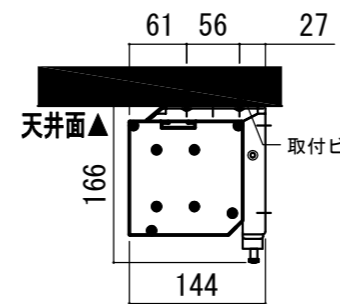

- LINE UP
CE-130HDWA-W
CE-130HDWA-BK
CE-130HDCW-W
CE-130HDCW-BK
CE-130HDSG-W
CE-130HDSG-BK

赤外線リモコン / 外付赤外線受光器 / S=1:5

CUWL-2

各部詳細図

正面拡大図 S=1:10

注意…ケース左側は電源ケーブル差込口がある為、ケーブル等を入れる時はケーブルを70mm以上空けて下さい。

天井取付時：右側面図 S=1:6

壁面取付時：右側面図 S=1:6

オプション シーリングブラケット装着時 S=1:10

※シーリングブラケットは付属しておりません。別途お買い求めください。

セッティングブラケット S=1:10

本体左側面図

- A 電源コネクタ (AC100V用)
- B LANコネクタ: RJ45(外付赤外線受光器)
- C LANコネクタ: RJ45(接点制御)

平面図

スクリーンボックス (別途工事)

正面図

側面図

- 仕様
- 製品重量 約20.1kg
 - 電源 AC100V 50Hz/60Hz
 - 消費電力 100W
 - 制御 DC5V
 - 材質 アルミ製: ケース/ローラー/ボトムカバー
スチール製: キャップ類他
 - ケースカラー (アルマイト塗装)
ピュアホワイト/マットブラック
- オプション
- シーリングブラケット: CMB-CU
 - 推奨埋め込みボックス: TEB-2034
 - 壁スイッチ : CUSW-1

※ブラケットカラーはケースと同色です

※取付穴ピッチは推奨の位置です。任意で移動することができます。
※製品の仕様およびデザインは改良等のため予告なく変更する場合があります。
※上黒寸法は工場出荷時400mmです。リミッター調整により400mmまで設定が出来ます。(図面は上黒400mm)