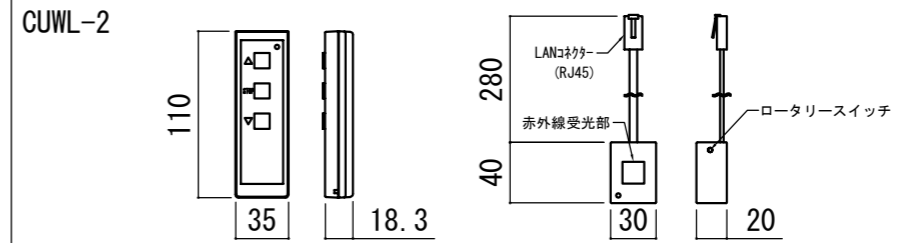

REVISION  
2024.07.08 作図

Project title  
CUBE series

Building  
-

Drawing Title  
CE-140HD

No. SYYG08B Scale A3 / 1:20

Check KIKUCHI Draw Y. SAKATA

NOTE  
■ LINE UP  
CE-140HDWA-W  
CE-140HDWA-BK  
CE-140HDCW-W  
CE-140HDCW-BK  
CE-140HDSG-W  
CE-140HDSG-BK

赤外線リモコン / 外付赤外線受光器 / S=1:5

各部詳細図

オプション シーリングブラケット装着時 S=1:10  
※シーリングブラケットは付属しておりません。別途お買い求めください。

セッティングブラケット S=1:10

本体左側面図

- |                          |                    |
|--------------------------|--------------------|
| 仕様                       | 付属品                |
| ■ 製品重量 約21.5kg           | ■ CUWL-2           |
| ■ 電源 AC100V 50Hz/60Hz    | ■ 赤外線リモコン x 1個     |
| ■ 消費電力 100W              | ■ 単4電池 x 2本        |
| ■ 制御 DC5V                | ■ 外付赤外線受光器 x 1個    |
| ■ 材質 アルミ製: ケース/ロー/ボトムカバー | ■ 電源コード (2m) x 1本  |
| スチール製: キャップ類他            | ■ セッティングブラケット x 2個 |
| ■ ケースカラー (アルマイト塗装)       | ■ 取付用ビスセット x 1式    |
| ピュアホワイト/マットブラック          | ■ 取扱説明書 x 1冊       |