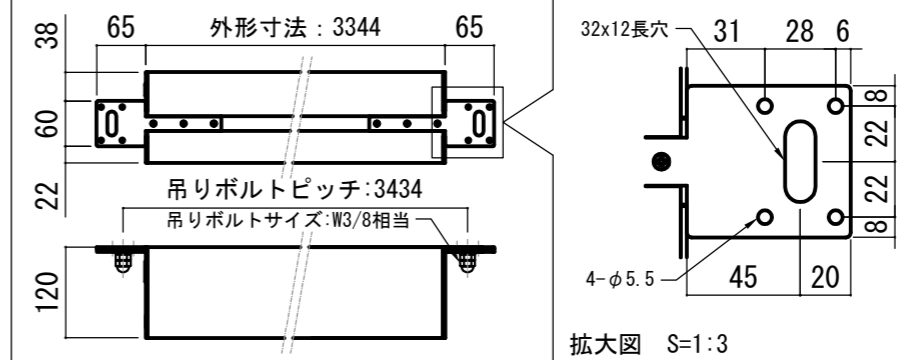

REVISION  
2024.07.08 作図

Project title  
CUBE series

Building  
-

Drawing Title  
CE-140HD

No. SYYG08B Scale A3 / 1:20

Check KIKUCHI Draw Y. SAKATA

NOTE  
■ LINE UP  
CE-140HDWA-W  
CE-140HDWA-BK  
CE-140HDCW-W  
CE-140HDCW-BK  
CE-140HDSG-W  
CE-140HDSG-BK

赤外線リモコン / 外付赤外線受光器 / S=1:5

各部詳細図

オプション シーリングブラケット装着時 S=1:10  
※シーリングブラケットは付属しておりません。別途お買い求めください。

セッティングブラケット S=1:10

本体左側面図

- |                          |                    |
|--------------------------|--------------------|
| 仕様                       | 付属品                |
| ■ 製品重量 約21.5kg           | ■ CUWL-2           |
| ■ 電源 AC100V 50Hz/60Hz    | ■ 赤外線リモコン x 1個     |
| ■ 消費電力 100W              | ■ 単4電池 x 2本        |
| ■ 制御 DC5V                | ■ 外付赤外線受光器 x 1個    |
| ■ 材質 アルミ製: ケース/ロー/ボトムカバー | ■ 電源コード (2m) x 1本  |
| スチール製: キャップ類他            | ■ セッティングブラケット x 2個 |
| ■ ケースカラー (アルマイト塗装)       | ■ 取付用ビスセット x 1式    |
| ピュアホワイト/マットブラック          | ■ 取扱説明書 x 1冊       |

※取付穴ピッチは推奨の位置です。任意で移動することができます。  
※製品の仕様およびデザインは改良等のため予告なく変更する場合があります。  
※上寸法は工場出荷時400mmです。リミッター調整により400mmまで設定が出来ます。(図面は上黒400mm)

- オプション
- シーリングブラケット: CMB-CU
  - 推奨埋め込みボックス: TEB-2036
  - 壁スイッチ: CUSW-1