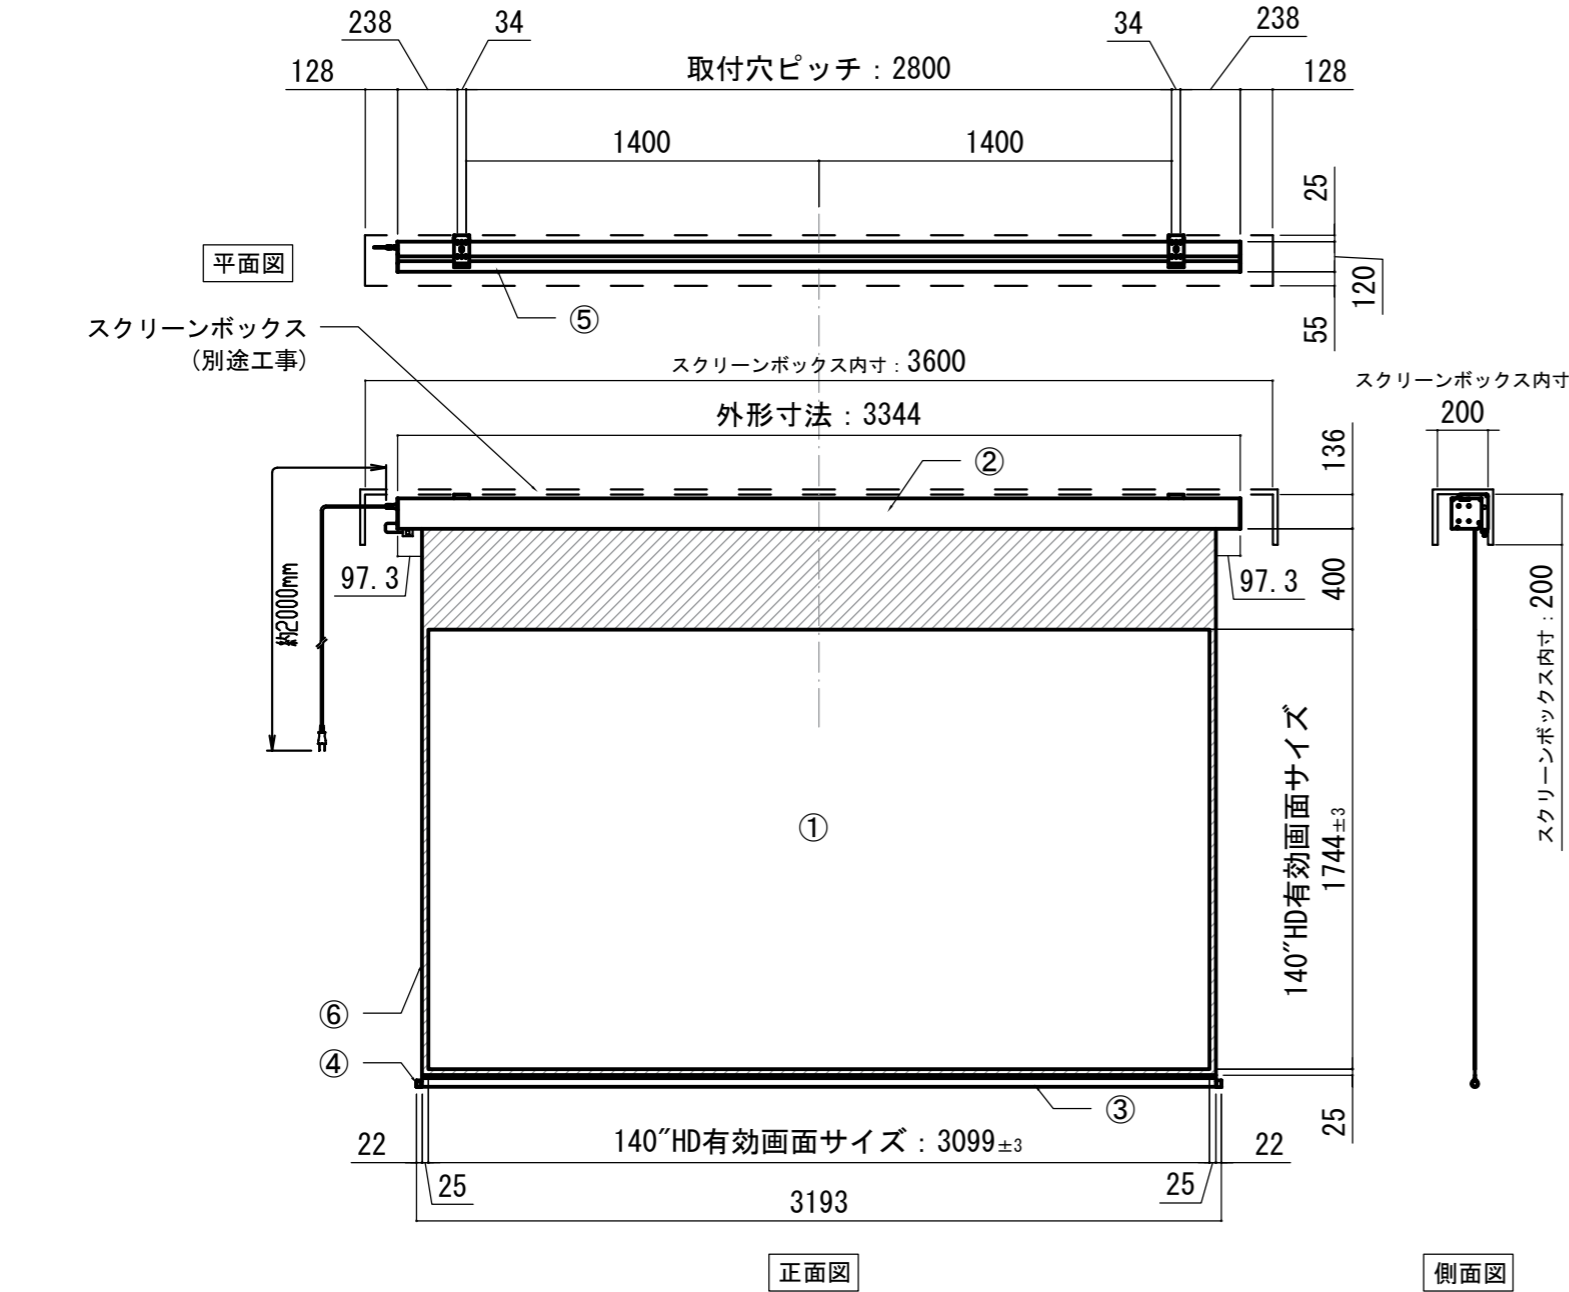

REVISION  
2024.07.08 作図

Project title  
CUBE series

Building  
-

Drawing Title  
CE-140HD

No. SYYG08B Scale A3 / 1:20

Check KIKUCHI Draw Y. SAKATA

NOTE  
■ LINE UP  
CE-140HDWA-W  
CE-140HDWA-BK  
CE-140HDCW-W  
CE-140HDCW-BK  
CE-140HDSG-W  
CE-140HDSG-BK

赤外線リモコン / 外付赤外線受光器 / S=1:5

各部詳細図

オプション シーリングブラケット装着時 S=1:10  
※シーリングブラケットは付属しておりません。別途お買い求めください。

セッティングブラケット S=1:10

本体左側面図

- |                          |                    |
|--------------------------|--------------------|
| 仕様                       | 付属品                |
| ■ 製品重量 約21.5kg           | ■ CUWL-2           |
| ■ 電源 AC100V 50Hz/60Hz    | ■ 赤外線リモコン x 1個     |
| ■ 消費電力 100W              | ■ 単4電池 x 2本        |
| ■ 制御 DC5V                | ■ 外付赤外線受光器 x 1個    |
| ■ 材質 アルミ製: ケース/ロー/ボトムカバー | ■ 電源コード (2m) x 1本  |
| スチール製: キャップ類他            | ■ セッティングブラケット x 2個 |
| ■ ケースカラー (アルマイト塗装)       | ■ 取付用ビスセット x 1式    |
| ピュアホワイト/マットブラック          | ■ 取扱説明書 x 1冊       |

※取付穴ピッチは推奨の位置です。任意で移動することができます。  
※製品の仕様およびデザインは改良等のため予告なく変更する場合があります。  
※上寸法は工場出荷時400mmです。リミッター調整により400mmまで設定が出来ます。(図面は上黒400mm)

- オプション
- シーリングブラケット: CMB-CU
  - 推奨埋め込みボックス: TEB-2036
  - 壁スイッチ: CUSW-1