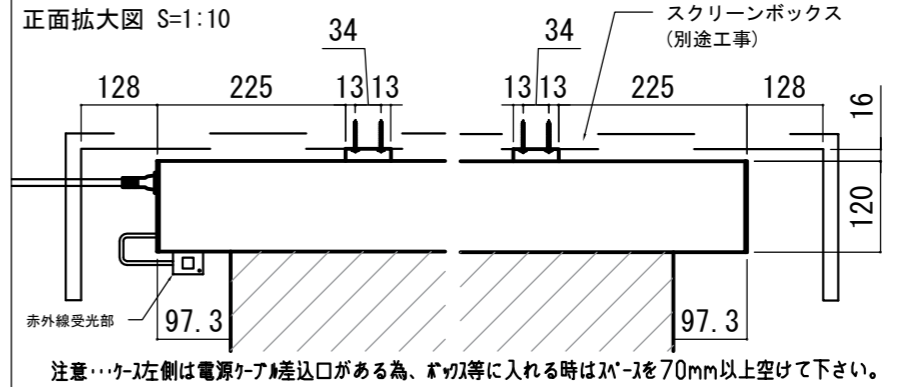

REVISION  
2024.07.08 作図

Project title  
CUBE series

Building  
-

Drawing Title  
CE-140HD

No. SYYG08B Scale A3 / 1:20

Check KIKUCHI Draw Y. SAKATA

NOTE  
■ LINE UP  
CE-140HDWA-W  
CE-140HDWA-BK  
CE-140HDCW-W  
CE-140HDCW-BK  
CE-140HDSG-W  
CE-140HDSG-BK

赤外線リモコン / 外付赤外線受光器 / S=1:5

各部詳細図

オプション シーリングブラケット装着時 S=1:10  
※シーリングブラケットは付属しておりません。別途お買い求めください。

セッティングブラケット S=1:10

本体左側面図

- |                          |                    |
|--------------------------|--------------------|
| 仕様                       | 付属品                |
| ■ 製品重量 約21.5kg           | ■ CUWL-2           |
| ■ 電源 AC100V 50Hz/60Hz    | ■ 赤外線リモコン x 1個     |
| ■ 消費電力 100W              | ■ 単4電池 x 2本        |
| ■ 制御 DC5V                | ■ 外付赤外線受光器 x 1個    |
| ■ 材質 アルミ製: ケース/ロー/ボトムカバー | ■ 電源コード (2m) x 1本  |
| スチール製: キャップ類他            | ■ セッティングブラケット x 2個 |
| ■ ケースカラー (アルマイト塗装)       | ■ 取付用ビスセット x 1式    |
| ピュアホワイト/マットブラック          | ■ 取扱説明書 x 1冊       |

※取付穴ピッチは推奨の位置です。任意で移動することができます。  
※製品の仕様およびデザインは改良等のため予告なく変更する場合があります。  
※上寸法は工場出荷時400mmです。リミッター調整により400mmまで設定が出来ます。(図面は上黒400mm)

- オプション
- シーリングブラケット: CMB-CU
  - 推奨埋め込みボックス: TEB-2036
  - 壁スイッチ: CUSW-1