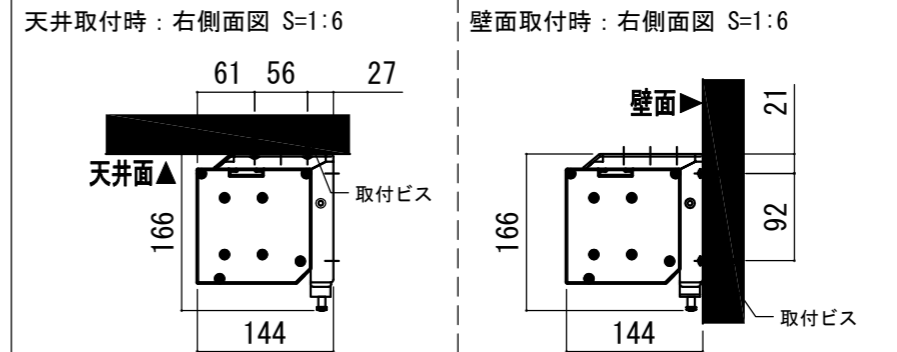

REVISION  
2024.07.08 作図

Project title  
CUBE series

Building  
-

Drawing Title  
CE-140HD

No. SYYG08B Scale A3 / 1:20

Check KIKUCHI Draw Y. SAKATA

NOTE  
■ LINE UP  
CE-140HDWA-W  
CE-140HDWA-BK  
CE-140HDCW-W  
CE-140HDCW-BK  
CE-140HDSG-W  
CE-140HDSG-BK

赤外線リモコン / 外付赤外線受光器 / S=1:5

各部詳細図

オプション シーリングブラケット装着時 S=1:10  
※シーリングブラケットは付属しておりません。別途お買い求めください。

セッティングブラケット S=1:10

本体左側面図

- |                          |                    |
|--------------------------|--------------------|
| 仕様                       | 付属品                |
| ■ 製品重量 約21.5kg           | ■ CUWL-2           |
| ■ 電源 AC100V 50Hz/60Hz    | ■ 赤外線リモコン x 1個     |
| ■ 消費電力 100W              | ■ 単4電池 x 2本        |
| ■ 制御 DC5V                | ■ 外付赤外線受光器 x 1個    |
| ■ 材質 アルミ製: ケース/ロー/ボトムカバー | ■ 電源コード (2m) x 1本  |
| スチール製: キャップ類他            | ■ セッティングブラケット x 2個 |
| ■ ケースカラー (アルマイト塗装)       | ■ 取付用ビスセット x 1式    |
| ピュアホワイト/マットブラック          | ■ 取扱説明書 x 1冊       |

※取付穴ピッチは推奨の位置です。任意で移動することができます。  
※製品の仕様およびデザインは改良等のため予告なく変更する場合があります。  
※上寸法は工場出荷時400mmです。リミッター調整により400mmまで設定が出来ます。(図面は上黒400mm)

- オプション
- シーリングブラケット: CMB-CU
  - 推奨埋め込みボックス: TEB-2036
  - 壁スイッチ: CUSW-1