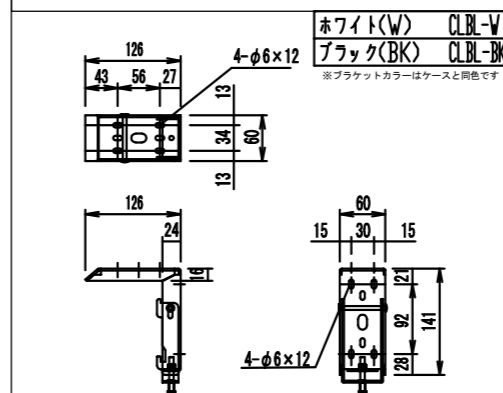

赤外線リモコン / 外付赤外線受光器 / S=1:5

各部詳細図

オプション シーリングブラケット装着時 S=1:10  
※シーリングブラケットは付属しておりません。別途お買い求めください。

セッティングブラケット S=1:10

本体左側面図

- |                          |                    |
|--------------------------|--------------------|
| 仕様                       | 付属品                |
| ■ 製品重量 約21.5kg           | ■ CUWL-2           |
| ■ 電源 AC100V 50Hz/60Hz    | ■ 赤外線リモコン x 1個     |
| ■ 消費電力 100W              | ■ 単4電池 x 2本        |
| ■ 制御 DC5V                | ■ 外付赤外線受光器 x 1個    |
| ■ 材質 アルミ製: ケース/ロー/ボトムカバー | ■ 電源コード (2m) x 1本  |
| スチール製: キャップ類他            | ■ セッティングブラケット x 2個 |
| ■ ケースカラー (アルマイト塗装)       | ■ 取付用ビスセット x 1式    |
| ピュアホワイト/マットブラック          | ■ 取扱説明書 x 1冊       |

※取付穴ピッチは推奨の位置です。任意で移動することができます。  
※製品の仕様およびデザインは改良等のため予告なく変更する場合があります。  
※上寸法は工場出荷時400mmです。リミッター調整により400mmまで設定が出来ます。(図面は上黒400mm)

- オプション
- シーリングブラケット: CMB-CU
  - 推奨埋め込みボックス: TEB-2036
  - 壁スイッチ: CUSW-1