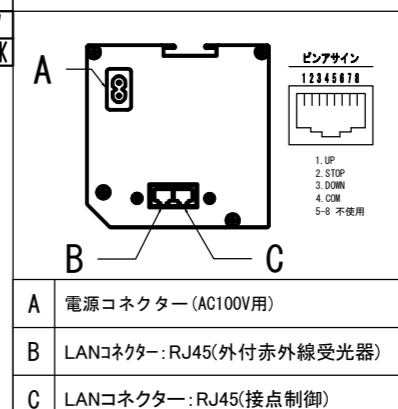

赤外線リモコン / 外付赤外線受光器 / S=1:5

各部詳細図

オプション シーリングブラケット装着時 S=1:10  
※シーリングブラケットは付属しておりません。別途お買い求めください。

セッティングブラケット S=1:10

本体左側面図

- |                          |                    |
|--------------------------|--------------------|
| 仕様                       | 付属品                |
| ■ 製品重量 約21.5kg           | ■ CUWL-2           |
| ■ 電源 AC100V 50Hz/60Hz    | ■ 赤外線リモコン x 1個     |
| ■ 消費電力 100W              | ■ 単4電池 x 2本        |
| ■ 制御 DC5V                | ■ 外付赤外線受光器 x 1個    |
| ■ 材質 アルミ製: ケース/ロー/ボトムカバー | ■ 電源コード (2m) x 1本  |
| スチール製: キャップ類他            | ■ セッティングブラケット x 2個 |
| ■ ケースカラー (アルマイト塗装)       | ■ 取付用ビスセット x 1式    |
| ピュアホワイト/マットブラック          | ■ 取扱説明書 x 1冊       |

各部名称			
① スクリーン	ホワイト/ブラック(W/BK)	CLBL-W	CLBL-BK
② スクリーンケース	ピュアホワイト(W)	**W	シグナホワイト(CW)
③ ボトムカバー	マットブラック(BK)	**BK	リフレックス(SG)
④ ボトムキャップ			
⑤ セッティングブラケット	ホワイト(W)	CLBL-W	
⑥ マスク	ブラック(BK)	CLBL-BK	

※ブラケットカラーはケースと同色です

※取付穴ピッチは推奨の位置です。任意で移動することができます。  
※製品の仕様およびデザインは改良等のため予告なく変更する場合があります。  
※上寸法は工場出荷時400mmです。リミッター調整により400mmまで設定が出来ます。(図面は上黒400mm)

- オプション
- シーリングブラケット: CMB-CU
  - 推奨埋め込みボックス: TEB-2036
  - 壁スイッチ: CUSW-1