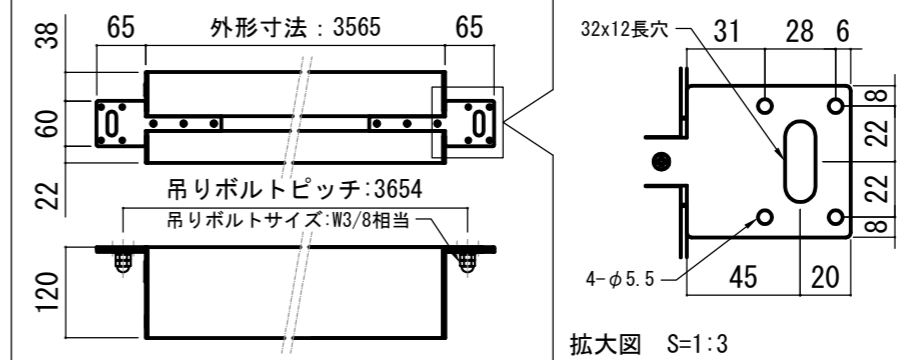

赤外線リモコン / 外付赤外線受光器 / S=1:5

各部詳細図

天井取付時：右側面図 S=1:6

壁面取付時：右側面図 S=1:6

オプション シーリングブラケット装着時 S=1:10  
※シーリングブラケットは付属しておりません。別途お買い求めください。

セッティングブラケット S=1:10

本体左側面図

- |                           |                    |
|---------------------------|--------------------|
| 仕様                        | 付属品                |
| ■ 製品重量 約22.9kg            | ■ CUWL-2           |
| ■ 電源 AC100V 50Hz/60Hz     | 赤外線リモコン x 1個       |
| ■ 消費電力 100W               | 単4電池 x 2本          |
| ■ 制御 DC5V                 | 外付赤外線受光器 x 1個      |
| ■ 材質 アルミ製：ケース/ローラー/ボトムカバー | ■ 電源コード (2m) x 1本  |
| スチール製：キャップ類他              | ■ セッティングブラケット x 2個 |
| ■ ケースカラー (アルマイト塗装)        | ■ 取付用ビスセット x 1式    |
| ピュアホワイト/マットブラック           | ■ 取扱説明書 x 1冊       |

※ブラケットカラーはケースと同色です

※取付穴ピッチは推奨の位置です。任意で移動することができます。  
※製品の仕様およびデザインは改良等のため予告なく変更する場合があります。  
※上黒寸法は工場出荷時400mmです。リミッター調整により400mmまで設定が出来ます。(図面上黒400mm)

- オプション
- シーリングブラケット：CMB-CU
  - 推奨埋め込みボックス：TEB-2039
  - 壁スイッチ：CUSW-1