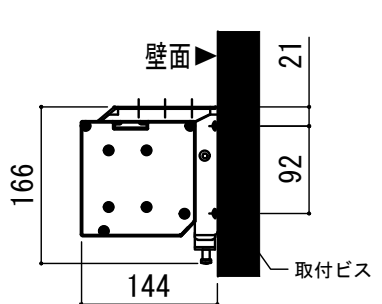

赤外線リモコン / 外付赤外線受光器 / S=1:5

各部詳細図

天井取付時：右側面図 S=1:6

壁面取付時：右側面図 S=1:6

オプション シーリングブラケット装着時 S=1:10

※シーリングブラケットは付属しておりません。別途お買い求めください。

セッティングブラケット S=1:10

本体左側面図

- 仕様**
- 製品重量 約22.9kg
 - 電源 AC100V 50Hz/60Hz
 - 消費電力 100W
 - 制御 DC5V
 - 材質 アルミ製：ケース/ローラー/ホトムバー
スチール製：キャップ類他
 - ケースカラー (アルマイト塗装)
ピュアホワイト/マットブラック
- 付属品**
- CUWL-2
 - 赤外線リモコン x 1個
 - 単4電池 x 2本
 - 外付赤外線受光器 x 1個
 - 電源コード(2m) x 1本
 - セッティングブラケット x 2個
 - 取付用ビスセット x 1式
 - 取扱説明書 x 1冊
- 各部名称**
- | | | | | |
|---------------|------------|--------|------------------|-----------|
| ① スクリーン | ホワイテ(W) | CLBL-W | ホワイテ/マットブラック(WA) | **W-WA |
| ② スクリーンケース | ピュアホワイテ(W) | **W | マットブラック(BK) | **W-BK |
| ③ ホトムバー | ホワイテ(W) | CLBL-W | マットブラック(BK) | CLBL-W-BK |
| ④ ホトムキャップ | ホワイテ(W) | CLBL-W | マットブラック(BK) | CLBL-W-BK |
| ⑤ セッティングブラケット | ホワイテ(W) | CLBL-W | マットブラック(BK) | CLBL-W-BK |
| ⑥ マスク | ホワイテ(W) | CLBL-W | マットブラック(BK) | CLBL-W-BK |
- ※ブラケットカラーはケースと同色です

※取付穴ピッチは推奨の位置です。任意で移動することができます。
※製品の仕様およびデザインは改良等のため予告なく変更する場合があります。
※上黒寸法は工場出荷時400mmです。リミッター調整により400mmまで設定が出来ます。(図面は上黒400mm)

REVISION

2024.07.08	作図
------------	----

Project title
CUBE series

Building
-

Drawing Title
CE-150HD