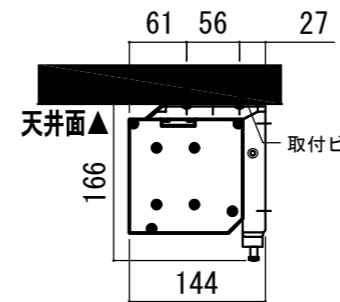

REVISION  
2024.07.08 作図

Project title  
CUBE series

Building  
-

Drawing Title  
CE-150HD

No. SYYG08B Scale A3 / 1:20

Check KIKUCHI Draw Y. SAKATA

NOTE  
■ LINE UP  
CE-150HDWA-W  
CE-150HDWA-BK  
CE-150HDCW-W  
CE-150HDCW-BK  
CE-150HDSG-W  
CE-150HDSG-BK

赤外線リモコン / 外付赤外線受光器 / S=1:5

各部詳細図

天井取付時：右側面図 S=1:6

壁面取付時：右側面図 S=1:6

オプション シーリングブラケット装着時 S=1:10  
※シーリングブラケットは付属しておりません。別途お買い求めください。

セッティングブラケット S=1:10

本体左側面図

- |                           |                    |
|---------------------------|--------------------|
| 仕様                        | 付属品                |
| ■ 製品重量 約22.9kg            | ■ CUWL-2           |
| ■ 電源 AC100V 50Hz/60Hz     | 赤外線リモコン x 1個       |
| ■ 消費電力 100W               | 単4電池 x 2本          |
| ■ 制御 DC5V                 | 外付赤外線受光器 x 1個      |
| ■ 材質 アルミ製：ケース/ローラー/ボトムカバー | ■ 電源コード (2m) x 1本  |
| スチール製：キャップ類他              | ■ セッティングブラケット x 2個 |
| ■ ケースカラー (アルマイト塗装)        | ■ 取付用ビスセット x 1式    |
| ピュアホワイト/マットブラック           | ■ 取扱説明書 x 1冊       |

各部名称		
① スクリーン	ホワイト/マットブラック(WA) **WA	ホワイト/マットブラック(WA) **WA
② スクリーンケース	ピュアホワイト(W) **W	シアンホワイト(CW) **CW
③ ボトムカバー	マットブラック(BK) **BK	リネアガラス(SG) **SG
④ ボトムキャップ		
⑤ セッティングブラケット	ホワイト(W) CLBL-W	
⑥ マスク	ブラック(BK) CLBL-BK	

※ブラケットカラーはケースと同色です

※取付穴ピッチは推奨の位置です。任意で移動することができます。  
※製品の仕様およびデザインは改良等のため予告なく変更する場合があります。  
※上黒寸法は工場出荷時400mmです。リミッター調整により400mmまで設定が出来ます。(図面上黒400mm)

- オプション
- シーリングブラケット：CMB-CU
  - 推奨埋め込みボックス：TEB-2039
  - 壁スイッチ：CUSW-1