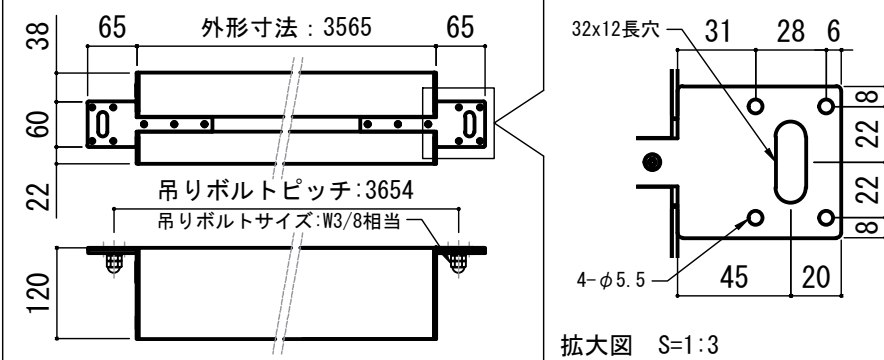

赤外線リモコン / 外付赤外線受光器 / S=1:5

各部詳細図

天井取付時：右側面図 S=1:6

壁面取付時：右側面図 S=1:6

オプション シーリングブラケット装着時 S=1:10

※シーリングブラケットは付属しておりません。別途お買い求めください。

セッティングブラケット S=1:10

本体左側面図

- 仕様**
- 製品重量 約22.9kg
 - 電源 AC100V 50Hz/60Hz
 - 消費電力 100W
 - 制御 DC5V
 - 材質 アルミ製：ケース/ローラー/ホトムバー
スチール製：キャップ類他
 - ケースカラー (アルマイト塗装)
ピュアホワイト/マットブラック
- 付属品**
- CUWL-2
 - 赤外線リモコン x 1個
 - 単4電池 x 2本
 - 外付赤外線受光器 x 1個
 - 電源コード(2m) x 1本
 - セッティングブラケット x 2個
 - 取付用ビスセット x 1式
 - 取扱説明書 x 1冊
- 各部名称**
- | | | | | |
|---------------|------------|--------|------------------|-----------|
| ① スクリーン | ホワイテ(W) | CLBL-W | ホワイテ/マットブラック(WA) | **W-WA |
| ② スクリーンケース | ピュアホワイテ(W) | **W | マットブラック(BK) | **W-BK |
| ③ ホトムバー | ホワイテ(W) | CLBL-W | マットブラック(BK) | CLBL-W-BK |
| ④ ホトムキャップ | ホワイテ(W) | CLBL-W | マットブラック(BK) | CLBL-W-BK |
| ⑤ セッティングブラケット | ホワイテ(W) | CLBL-W | マットブラック(BK) | CLBL-W-BK |
| ⑥ マスク | ホワイテ(W) | CLBL-W | マットブラック(BK) | CLBL-W-BK |
- ※ブラケットカラーはケースと同色です

※取付穴ピッチは推奨の位置です。任意で移動することができます。
※製品の仕様およびデザインは改良等のため予告なく変更する場合があります。
※上黒寸法は工場出荷時400mmです。リミッター調整により400mmまで設定が出来ます。(図面は上黒400mm)

REVISION

2024.07.08	作図
------------	----

Project title
CUBE series

Building
-

Drawing Title
CE-150HD