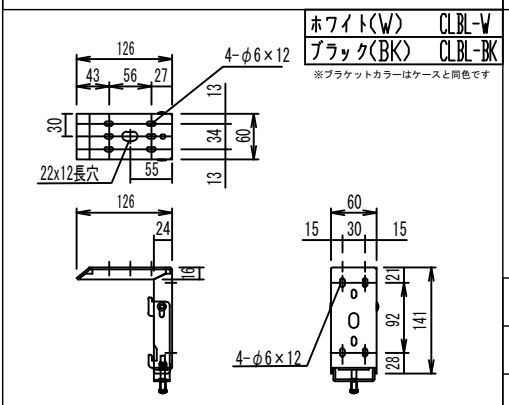

赤外線リモコン / 外付赤外線受光器 / S=1:5

各部詳細図

天井取付時：右側面図 S=1:6

壁面取付時：右側面図 S=1:6

オプション シーリングブラケット装着時 S=1:10

※シーリングブラケットは付属しておりません。別途お買い求めください。

セッティングブラケット S=1:10

本体左側面図

- 仕様**
- 製品重量 約22.9kg
 - 電源 AC100V 50Hz/60Hz
 - 消費電力 100W
 - 制御 DC5V
 - 材質 アルミ製：ケース/ローラー/ホトムバー
スチール製：キャップ類他
 - ケースカラー (アルマイト塗装)
ピュアホワイト/マットブラック
- 付属品**
- CUWL-2
 - 赤外線リモコン x 1個
 - 単4電池 x 2本
 - 外付赤外線受光器 x 1個
 - 電源コード(2m) x 1本
 - セッティングブラケット x 2個
 - 取付用ビスセット x 1式
 - 取扱説明書 x 1冊
- 各部名称**
- | | | | | |
|---------------|------------|--------|------------------|-----------|
| ① スクリーン | ホワイテ(W) | CLBL-W | ホワイテ/マットブラック(WA) | **W-WA |
| ② スクリーンケース | ピュアホワイテ(W) | **W | マットブラック(BK) | **W-BK |
| ③ ホトムバー | ホワイテ(W) | CLBL-W | マットブラック(BK) | CLBL-W-BK |
| ④ ホトムキャップ | ホワイテ(W) | CLBL-W | マットブラック(BK) | CLBL-W-BK |
| ⑤ セッティングブラケット | ホワイテ(W) | CLBL-W | マットブラック(BK) | CLBL-W-BK |
| ⑥ マスク | ホワイテ(W) | CLBL-W | マットブラック(BK) | CLBL-W-BK |
- ※ブラケットカラーはケースと同色です

※取付穴ピッチは推奨の位置です。任意で移動することができます。
※製品の仕様およびデザインは改良等のため予告なく変更する場合があります。
※上黒寸法は工場出荷時400mmです。リミッター調整により400mmまで設定が出来ます。(図面は上黒400mm)

REVISION

2024.07.08	作図
------------	----

Project title
CUBE series

Building
-

Drawing Title
CE-150HD