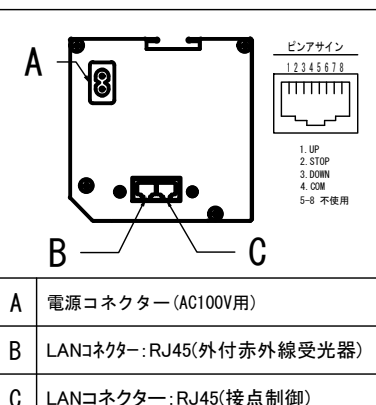

赤外線リモコン / 外付赤外線受光器 / S=1:5

各部詳細図

天井取付時：右側面図 S=1:6

壁面取付時：右側面図 S=1:6

オプション シーリングブラケット装着時 S=1:10

※シーリングブラケットは付属しておりません。別途お買い求めください。

セッティングブラケット S=1:10

本体左側面図

- 仕様**
- 製品重量 約22.9kg
 - 電源 AC100V 50Hz/60Hz
 - 消費電力 100W
 - 制御 DC5V
 - 材質 アルミ製：ケース/ローラー/ホトムバー
スチール製：キャップ類他
 - ケースカラー (アルマイト塗装)
ピュアホワイト/マットブラック
- 付属品**
- CUWL-2
 - 赤外線リモコン x 1個
 - 単4電池 x 2本
 - 外付赤外線受光器 x 1個
 - 電源コード(2m) x 1本
 - セッティングブラケット x 2個
 - 取付用ビスセット x 1式
 - 取扱説明書 x 1冊
- 各部名称**
- | | | | | |
|---------------|------------|--------|------------------|-----------|
| ① スクリーン | ホワイテ(W) | CLBL-W | ホワイテ/マットブラック(WA) | **W-WA |
| ② スクリーンケース | ピュアホワイテ(W) | **W | マットブラック(BK) | **W-BK |
| ③ ホトムバー | ホワイテ(W) | CLBL-W | マットブラック(BK) | CLBL-W-BK |
| ④ ホトムキャップ | ホワイテ(W) | CLBL-W | マットブラック(BK) | CLBL-W-BK |
| ⑤ セッティングブラケット | ホワイテ(W) | CLBL-W | マットブラック(BK) | CLBL-W-BK |
| ⑥ マスク | ホワイテ(W) | CLBL-W | マットブラック(BK) | CLBL-W-BK |
- ※ブラケットカラーはケースと同色です

※取付穴ピッチは推奨の位置です。任意で移動することができます。
※製品の仕様およびデザインは改良等のため予告なく変更する場合があります。
※上黒寸法は工場出荷時400mmです。リミッター調整により400mmまで設定が出来ます。(図面は上黒400mm)

REVISION

2024.07.08	作図
------------	----

Project title
CUBE series

Building
-

Drawing Title
CE-150HD