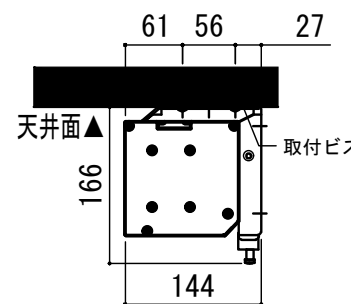

赤外線リモコン / 外付赤外線受光器 / S=1:5

各部詳細図

天井取付時：右側面図 S=1:6

壁面取付時：右側面図 S=1:6

オプション シーリングブラケット装着時 S=1:10

※シーリングブラケットは付属しておりません。別途お買い求めください。

セッティングブラケット S=1:10

本体左側面図

- 仕様**
- 製品重量 約22.9kg
 - 電源 AC100V 50Hz/60Hz
 - 消費電力 100W
 - 制御 DC5V
 - 材質 アルミ製：ケース/ローラー/ホトムバー
スチール製：キャップ類他
 - ケースカラー (アルマイト塗装)
ピュアホワイト/マットブラック
- 付属品**
- CUWL-2
 - 赤外線リモコン x 1個
 - 単4電池 x 2本
 - 外付赤外線受光器 x 1個
 - 電源コード(2m) x 1本
 - セッティングブラケット x 2個
 - 取付用ビスセット x 1式
 - 取扱説明書 x 1冊
- 各部名称**
- | | | | | |
|---------------|------------|--------|------------------|-----------|
| ① スクリーン | ホワイテ(W) | CLBL-W | ホワイテ/マットブラック(WA) | **W-WA |
| ② スクリーンケース | ピュアホワイテ(W) | **W | マットブラック(BK) | **W-BK |
| ③ ホトムバー | ホワイテ(W) | CLBL-W | マットブラック(BK) | CLBL-W-BK |
| ④ ホトムキャップ | ホワイテ(W) | CLBL-W | マットブラック(BK) | CLBL-W-BK |
| ⑤ セッティングブラケット | ホワイテ(W) | CLBL-W | マットブラック(BK) | CLBL-W-BK |
| ⑥ マスク | ホワイテ(W) | CLBL-W | マットブラック(BK) | CLBL-W-BK |
- ※ブラケットカラーはケースと同色です

※取付穴ピッチは推奨の位置です。任意で移動することができます。
※製品の仕様およびデザインは改良等のため予告なく変更する場合があります。
※上黒寸法は工場出荷時400mmです。リミッター調整により400mmまで設定が出来ます。(図面は上黒400mm)

REVISION

2024.07.08	作図
------------	----

Project title
CUBE series

Building
-

Drawing Title
CE-150HD