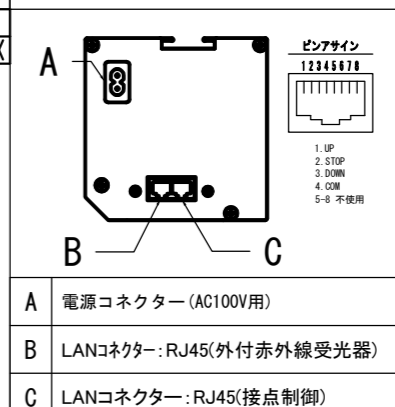

赤外線リモコン / 外付赤外線受光器 / S=1:5

各部詳細図

天井取付時：右側面図 S=1:6

壁面取付時：右側面図 S=1:6

オプション シーリングブラケット装着時 S=1:10  
※シーリングブラケットは付属しておりません。別途お買い求めください。

セッティングブラケット S=1:10

本体左側面図

- |                           |                    |
|---------------------------|--------------------|
| 仕様                        | 付属品                |
| ■ 製品重量 約22.9kg            | ■ CUWL-2           |
| ■ 電源 AC100V 50Hz/60Hz     | 赤外線リモコン x 1個       |
| ■ 消費電力 100W               | 単4電池 x 2本          |
| ■ 制御 DC5V                 | 外付赤外線受光器 x 1個      |
| ■ 材質 アルミ製：ケース/ローラー/ボトムカバー | ■ 電源コード (2m) x 1本  |
| スチール製：キャップ類他              | ■ セッティングブラケット x 2個 |
| ■ ケースカラー (アルマイト塗装)        | ■ 取付用ビスセット x 1式    |
| ピュアホワイト/マットブラック           | ■ 取扱説明書 x 1冊       |

各部名称		
① スクリーン	ホワイト/マットブラック(WA) **WA	ホワイト/マットブラック(WA) **WA
② スクリーンケース	ピュアホワイト(W) **W	シアンホワイト(CW) **CW
③ ボトムカバー	マットブラック(BK) **BK	リネアガラス(SG) **SG
④ ボトムキャップ		
⑤ セッティングブラケット	ホワイト(W) CLBL-W	
⑥ マスク	ブラック(BK) CLBL-BK	

※ブラケットカラーはケースと同色です

※取付穴ピッチは推奨の位置です。任意で移動することができます。  
※製品の仕様およびデザインは改良等のため予告なく変更する場合があります。  
※上黒寸法は工場出荷時400mmです。リミッター調整により400mmまで設定が出来ます。(図面上黒400mm)

- オプション
- シーリングブラケット：CMB-CU
  - 推奨埋め込みボックス：TEB-2039
  - 壁スイッチ：CUSW-1