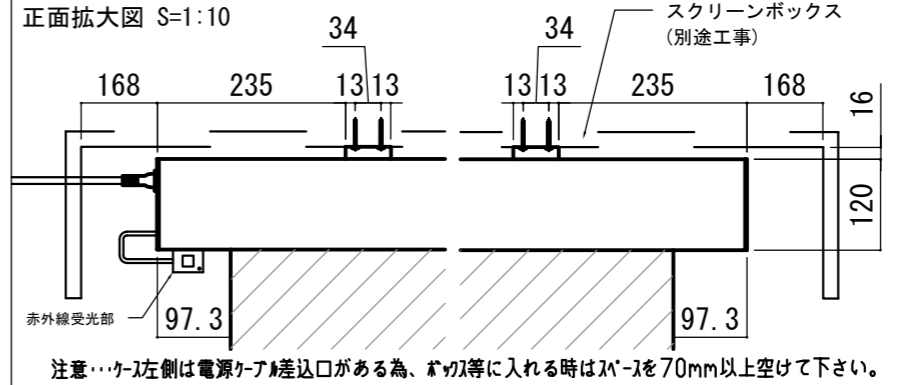

REVISION  
2024.07.08 作図

Project title  
CUBE series

Building  
-

Drawing Title  
CE-150HD

No. SYYG08B Scale A3 / 1:20

Check KIKUCHI Draw Y. SAKATA

NOTE  
■ LINE UP  
CE-150HDWA-W  
CE-150HDWA-BK  
CE-150HDCW-W  
CE-150HDCW-BK  
CE-150HDSG-W  
CE-150HDSG-BK

赤外線リモコン / 外付赤外線受光器 / S=1:5

各部詳細図

天井取付時：右側面図 S=1:6

壁面取付時：右側面図 S=1:6

オプション シーリングブラケット装着時 S=1:10  
※シーリングブラケットは付属しておりません。別途お買い求めください。

セッティングブラケット S=1:10

本体左側面図

- |                           |                    |
|---------------------------|--------------------|
| 仕様                        | 付属品                |
| ■ 製品重量 約22.9kg            | ■ CUWL-2           |
| ■ 電源 AC100V 50Hz/60Hz     | 赤外線リモコン x 1個       |
| ■ 消費電力 100W               | 単4電池 x 2本          |
| ■ 制御 DC5V                 | 外付赤外線受光器 x 1個      |
| ■ 材質 アルミ製：ケース/ローラー/ボトムカバー | ■ 電源コード (2m) x 1本  |
| スチール製：キャップ類他              | ■ セッティングブラケット x 2個 |
| ■ ケースカラー (アルマイト塗装)        | ■ 取付用ビスセット x 1式    |
| ピュアホワイト/マットブラック           | ■ 取扱説明書 x 1冊       |

※ブラケットカラーはケースと同色です

※取付穴ピッチは推奨の位置です。任意で移動することができます。  
※製品の仕様およびデザインは改良等のため予告なく変更する場合があります。  
※上黒寸法は工場出荷時400mmです。リミッター調整により400mmまで設定が出来ます。(図面上黒400mm)

- オプション
- シーリングブラケット：CMB-CU
  - 推奨埋め込みボックス：TEB-2039
  - 壁スイッチ：CUSW-1