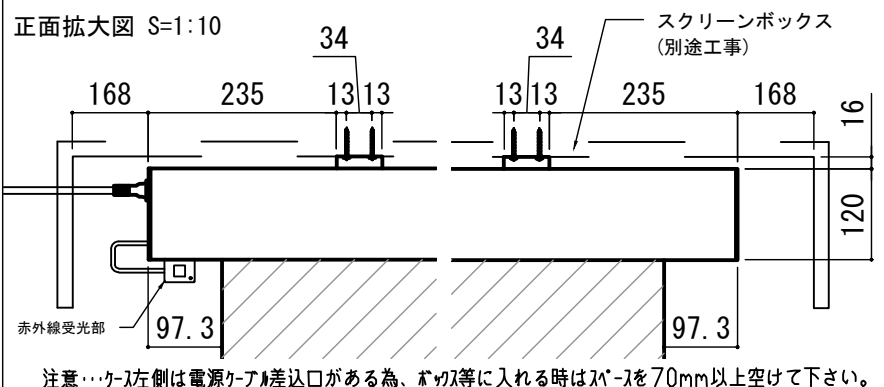

赤外線リモコン / 外付赤外線受光器 / S=1:5

各部詳細図

天井取付時：右側面図 S=1:6

壁面取付時：右側面図 S=1:6

オプション シーリングブラケット装着時 S=1:10

※シーリングブラケットは付属しておりません。別途お買い求めください。

セッティングブラケット S=1:10

本体左側面図

- 仕様**
- 製品重量 約22.9kg
 - 電源 AC100V 50Hz/60Hz
 - 消費電力 100W
 - 制御 DC5V
 - 材質 アルミ製：ケース/ローラー/ホトムバー
スチール製：キャップ類他
 - ケースカラー (アルマイト塗装)
ピュアホワイト/マットブラック
- 付属品**
- CUWL-2
 - 赤外線リモコン x 1個
 - 単4電池 x 2本
 - 外付赤外線受光器 x 1個
 - 電源コード(2m) x 1本
 - セッティングブラケット x 2個
 - 取付用ビスセット x 1式
 - 取扱説明書 x 1冊
- 各部名称**
- | | | | | |
|---------------|------------|--------|------------------|-----------|
| ① スクリーン | ホワイテ(W) | CLBL-W | ホワイテ/マットブラック(WA) | **W-WA |
| ② スクリーンケース | ピュアホワイテ(W) | **W | マットブラック(BK) | **W-BK |
| ③ ホトムバー | ホワイテ(W) | CLBL-W | マットブラック(BK) | CLBL-W-BK |
| ④ ホトムキャップ | ホワイテ(W) | CLBL-W | マットブラック(BK) | CLBL-W-BK |
| ⑤ セッティングブラケット | ホワイテ(W) | CLBL-W | マットブラック(BK) | CLBL-W-BK |
| ⑥ マスク | ホワイテ(W) | CLBL-W | マットブラック(BK) | CLBL-W-BK |
- ※ブラケットカラーはケースと同色です

※取付穴ピッチは推奨の位置です。任意で移動することができます。
※製品の仕様およびデザインは改良等のため予告なく変更する場合があります。
※上黒寸法は工場出荷時400mmです。リミッター調整により400mmまで設定が出来ます。(図面は上黒400mm)

REVISION

2024.07.08	作図
------------	----

Project title
CUBE series

Building
-

Drawing Title
CE-150HD