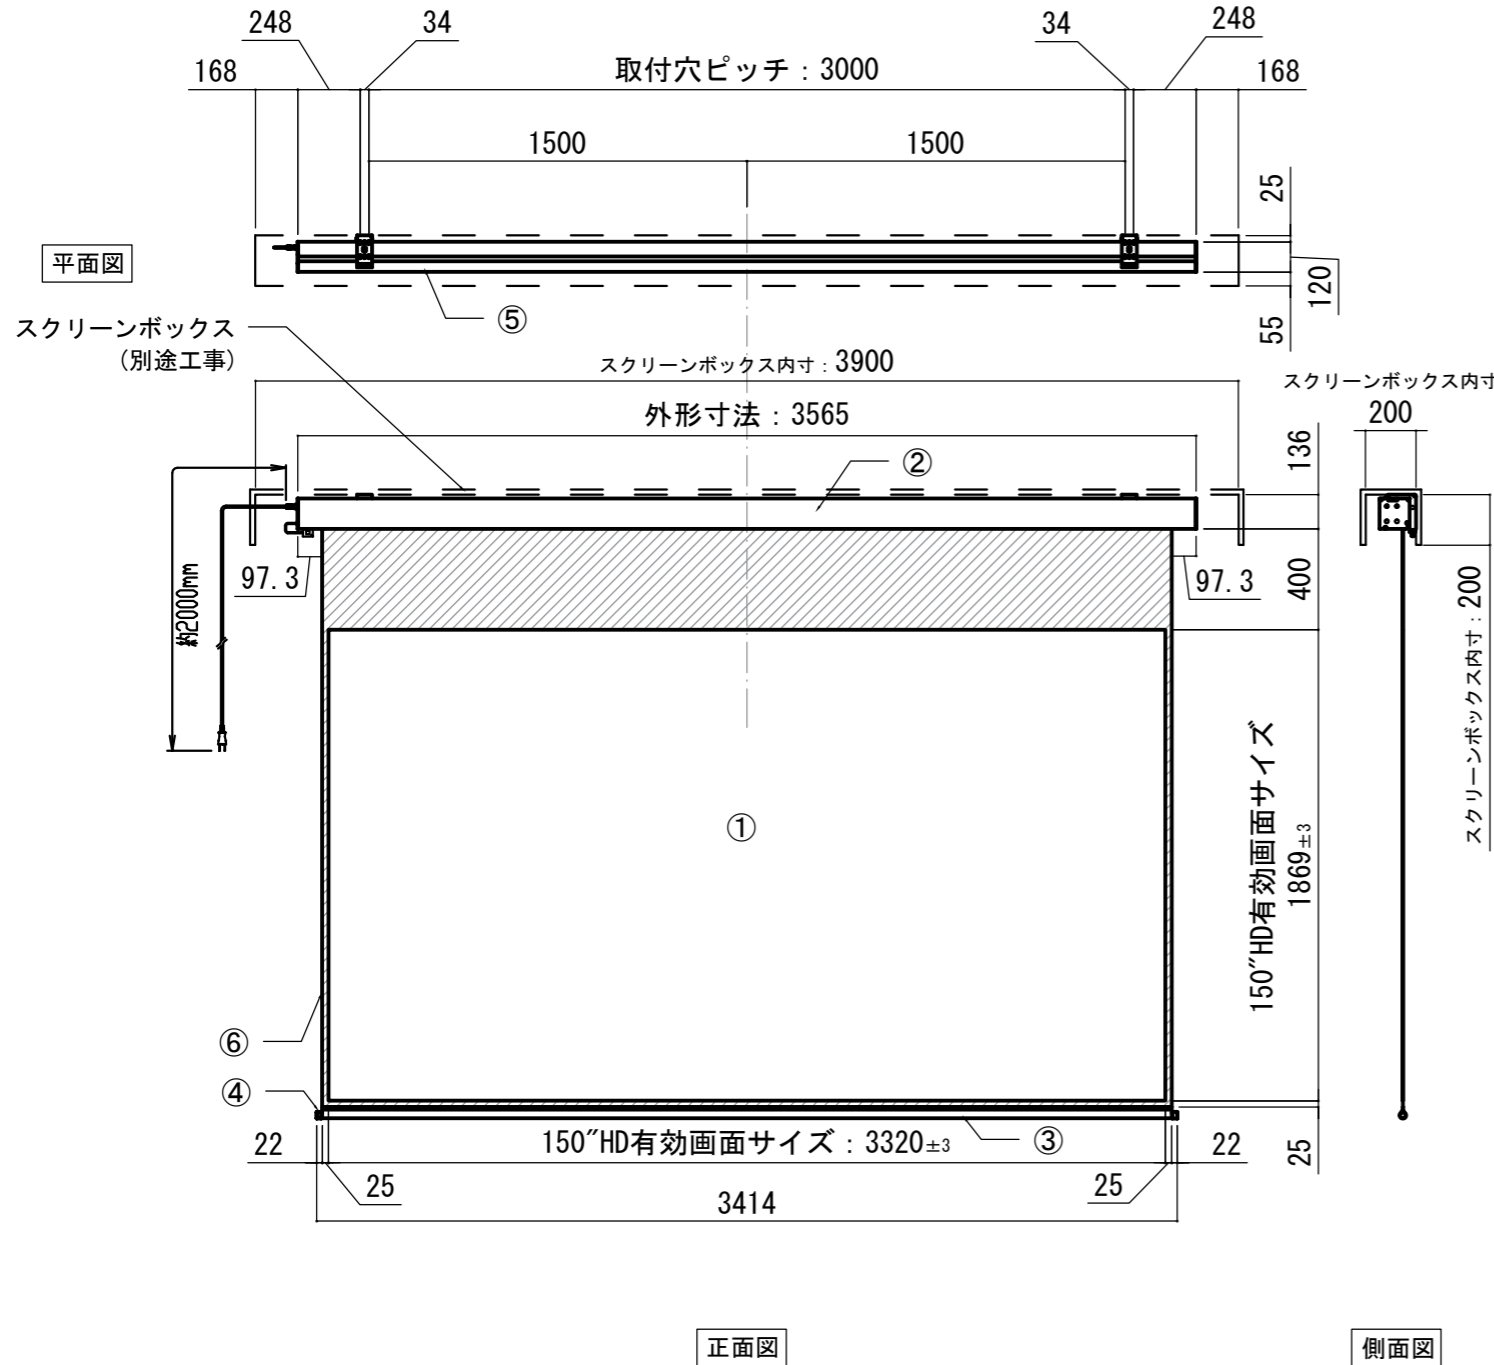

REVISION  
2024.07.08 作図

Project title  
CUBE series

Building  
-

Drawing Title  
CE-150HD

No. SYYG08B Scale A3 / 1:20

Check KIKUCHI Draw Y. SAKATA

NOTE  
■ LINE UP  
CE-150HDWA-W  
CE-150HDWA-BK  
CE-150HDCW-W  
CE-150HDCW-BK  
CE-150HDSG-W  
CE-150HDSG-BK

赤外線リモコン / 外付赤外線受光器 / S=1:5

各部詳細図

天井取付時：右側面図 S=1:6

壁面取付時：右側面図 S=1:6

オプション シーリングブラケット装着時 S=1:10  
※シーリングブラケットは付属しておりません。別途お買い求めください。

セッティングブラケット S=1:10

本体左側面図

- |                           |                    |
|---------------------------|--------------------|
| 仕様                        | 付属品                |
| ■ 製品重量 約22.9kg            | ■ CUWL-2           |
| ■ 電源 AC100V 50Hz/60Hz     | 赤外線リモコン x 1個       |
| ■ 消費電力 100W               | 単4電池 x 2本          |
| ■ 制御 DC5V                 | 外付赤外線受光器 x 1個      |
| ■ 材質 アルミ製：ケース/ローラー/ボトムカバー | ■ 電源コード (2m) x 1本  |
| スチール製：キャップ類他              | ■ セッティングブラケット x 2個 |
| ■ ケースカラー (アルマイト塗装)        | ■ 取付用ビスセット x 1式    |
| ピュアホワイト/マットブラック           | ■ 取扱説明書 x 1冊       |

※ブラケットカラーはケースと同色です

※取付穴ピッチは推奨の位置です。任意で移動することができます。  
※製品の仕様およびデザインは改良等のため予告なく変更する場合があります。  
※上黒寸法は工場出荷時400mmです。リミッター調整により400mmまで設定が出来ます。(図面上黒400mm)

- オプション
- シーリングブラケット：CMB-CU
  - 推奨埋め込みボックス：TEB-2039
  - 壁スイッチ：CUSW-1