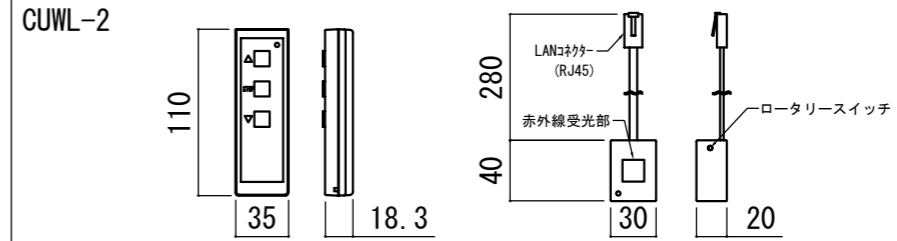

REVISION  
2024.07.08 作図

Project title  
CUBE series

Building  
-

Drawing Title  
CE-150HD

No. SYYG08B Scale A3 / 1:20

Check KIKUCHI Draw Y. SAKATA

NOTE  
■ LINE UP  
CE-150HDWA-W  
CE-150HDWA-BK  
CE-150HDCW-W  
CE-150HDCW-BK  
CE-150HDSG-W  
CE-150HDSG-BK

赤外線リモコン / 外付赤外線受光器 / S=1:5

各部詳細図

天井取付時：右側面図 S=1:6

壁面取付時：右側面図 S=1:6

オプション シーリングブラケット装着時 S=1:10  
※シーリングブラケットは付属しておりません。別途お買い求めください。

セッティングブラケット S=1:10

本体左側面図

- |                           |                    |
|---------------------------|--------------------|
| 仕様                        | 付属品                |
| ■ 製品重量 約22.9kg            | ■ CUWL-2           |
| ■ 電源 AC100V 50Hz/60Hz     | 赤外線リモコン x 1個       |
| ■ 消費電力 100W               | 単4電池 x 2本          |
| ■ 制御 DC5V                 | 外付赤外線受光器 x 1個      |
| ■ 材質 アルミ製：ケース/ローラー/ボトムカバー | ■ 電源コード (2m) x 1本  |
| スチール製：キャップ類他              | ■ セッティングブラケット x 2個 |
| ■ ケースカラー (アルマイト塗装)        | ■ 取付用ビスセット x 1式    |
| ピュアホワイト/マットブラック           | ■ 取扱説明書 x 1冊       |

※ブラケットカラーはケースと同色です

※取付穴ピッチは推奨の位置です。任意で移動することができます。  
※製品の仕様およびデザインは改良等のため予告なく変更する場合があります。  
※上黒寸法は工場出荷時400mmです。リミッター調整により400mmまで設定が出来ます。(図面上黒400mm)

- オプション
- シーリングブラケット：CMB-CU
  - 推奨埋め込みボックス：TEB-2039
  - 壁スイッチ：CUSW-1