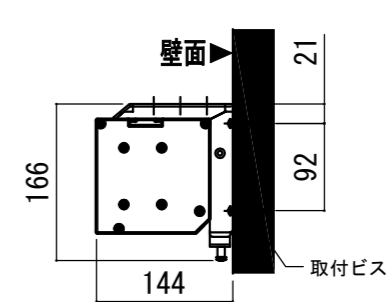

REVISION  
2024.07.08 作図

Project title  
CUBE series

Building  
-

Drawing Title  
CE-150HD

No. SYYG08B Scale A3 / 1:20

Check KIKUCHI Draw Y. SAKATA

NOTE  
■ LINE UP  
CE-150HDWA-W  
CE-150HDWA-BK  
CE-150HDCW-W  
CE-150HDCW-BK  
CE-150HDSG-W  
CE-150HDSG-BK

赤外線リモコン / 外付赤外線受光器 / S=1:5

各部詳細図

天井取付時：右側面図 S=1:6

壁面取付時：右側面図 S=1:6

オプション シーリングブラケット装着時 S=1:10  
※シーリングブラケットは付属しておりません。別途お買い求めください。

セッティングブラケット S=1:10

本体左側面図

- |                           |                    |
|---------------------------|--------------------|
| 仕様                        | 付属品                |
| ■ 製品重量 約22.9kg            | ■ CUWL-2           |
| ■ 電源 AC100V 50Hz/60Hz     | 赤外線リモコン x 1個       |
| ■ 消費電力 100W               | 単4電池 x 2本          |
| ■ 制御 DC5V                 | 外付赤外線受光器 x 1個      |
| ■ 材質 アルミ製：ケース/ローラー/ボトムカバー | ■ 電源コード (2m) x 1本  |
| スチール製：キャップ類他              | ■ セッティングブラケット x 2個 |
| ■ ケースカラー (アルマイト塗装)        | ■ 取付用ビスセット x 1式    |
| ピュアホワイト/マットブラック           | ■ 取扱説明書 x 1冊       |

各部名称		
① スクリーン	ホワイト/マットブラック(WA) **WA	ホワイト/マットブラック(WA) **WA
② スクリーンケース	ピュアホワイト(W) **W	シアンホワイト(CW) **CW
③ ボトムカバー	マットブラック(BK) **BK	リネアガラス(SG) **SG
④ ボトムキャップ		
⑤ セッティングブラケット	ホワイト(W) CLBL-W	
⑥ マスク	ブラック(BK) CLBL-BK	

※ブラケットカラーはケースと同色です

※取付穴ピッチは推奨の位置です。任意で移動することができます。  
※製品の仕様およびデザインは改良等のため予告なく変更する場合があります。  
※上黒寸法は工場出荷時400mmです。リミッター調整により400mmまで設定が出来ます。(図面上黒400mm)

- オプション
- シーリングブラケット：CMB-CU
  - 推奨埋め込みボックス：TEB-2039
  - 壁スイッチ：CUSW-1