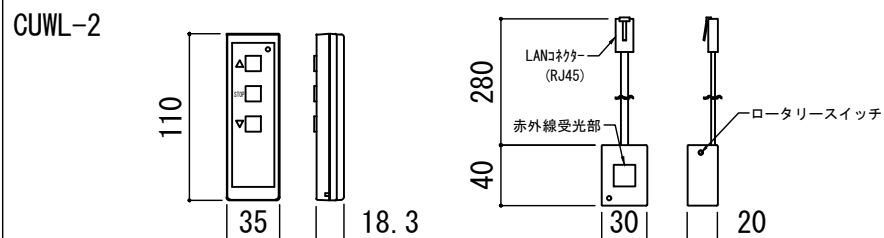

赤外線リモコン / 外付赤外線受光器 / S=1:5

各部詳細図

天井取付時：右側面図 S=1:6

壁面取付時：右側面図 S=1:6

オプション シーリングブラケット装着時 S=1:10

※シーリングブラケットは付属しておりません。別途お買い求めください。

セッティングブラケット S=1:10

本体左側面図

- 仕様**
- 製品重量 約22.9kg
 - 電源 AC100V 50Hz/60Hz
 - 消費電力 100W
 - 制御 DC5V
 - 材質 アルミ製：ケース/ローラー/ホトムバー
スチール製：キャップ類他
 - ケースカラー (アルマイト塗装)
ピュアホワイト/マットブラック
- 付属品**
- CUWL-2
 - 赤外線リモコン x 1個
 - 単4電池 x 2本
 - 外付赤外線受光器 x 1個
 - 電源コード(2m) x 1本
 - セッティングブラケット x 2個
 - 取付用ビスセット x 1式
 - 取扱説明書 x 1冊
- 各部名称**
- | | | | | |
|---------------|------------|--------|------------------|-----------|
| ① スクリーン | ホワイテ(W) | CLBL-W | ホワイテ/マットブラック(WA) | **W-WA |
| ② スクリーンケース | ピュアホワイテ(W) | **W | マットブラック(BK) | **W-BK |
| ③ ホトムバー | ホワイテ(W) | CLBL-W | マットブラック(BK) | CLBL-W-BK |
| ④ ホトムキャップ | ホワイテ(W) | CLBL-W | マットブラック(BK) | CLBL-W-BK |
| ⑤ セッティングブラケット | ホワイテ(W) | CLBL-W | マットブラック(BK) | CLBL-W-BK |
| ⑥ マスク | ホワイテ(W) | CLBL-W | マットブラック(BK) | CLBL-W-BK |
- ※ブラケットカラーはケースと同色です

※取付穴ピッチは推奨の位置です。任意で移動することができます。
※製品の仕様およびデザインは改良等のため予告なく変更する場合があります。
※上黒寸法は工場出荷時400mmです。リミッター調整により400mmまで設定が出来ます。(図面は上黒400mm)

REVISION

2024.07.08	作図
------------	----

Project title
CUBE series

Building
-

Drawing Title
CE-150HD