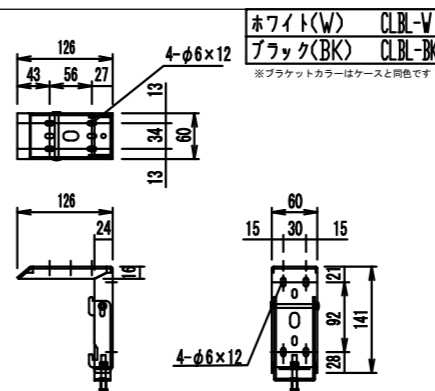

赤外線リモコン / 外付赤外線受光器 / S=1:5

各部詳細図

天井取付時：右側面図 S=1:6

壁面取付時：右側面図 S=1:6

オプション シーリングブラケット装着時 S=1:10  
※シーリングブラケットは付属しておりません。別途お買い求めください。

セッティングブラケット S=1:10

本体左側面図

- |                           |                    |
|---------------------------|--------------------|
| 仕様                        | 付属品                |
| ■ 製品重量 約22.9kg            | ■ CUWL-2           |
| ■ 電源 AC100V 50Hz/60Hz     | 赤外線リモコン x 1個       |
| ■ 消費電力 100W               | 単4電池 x 2本          |
| ■ 制御 DC5V                 | 外付赤外線受光器 x 1個      |
| ■ 材質 アルミ製：ケース/ローラー/ボトムカバー | ■ 電源コード (2m) x 1本  |
| スチール製：キャップ類他              | ■ セッティングブラケット x 2個 |
| ■ ケースカラー (アルマイト塗装)        | ■ 取付用ビスセット x 1式    |
| ピュアホワイト/マットブラック           | ■ 取扱説明書 x 1冊       |

※ブラケットカラーはケースと同色です

※取付穴ピッチは推奨の位置です。任意で移動することができます。  
※製品の仕様およびデザインは改良等のため予告なく変更する場合があります。  
※上黒寸法は工場出荷時400mmです。リミッター調整により400mmまで設定が出来ます。(図面上黒400mm)

- オプション
- シーリングブラケット：CMB-CU
  - 推奨埋め込みボックス：TEB-2039
  - 壁スイッチ：CUSW-1