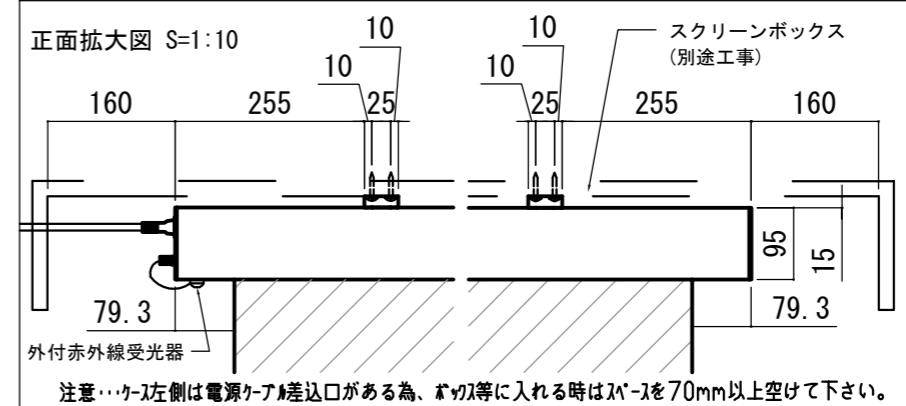

- 仕様**
- 製品重量 約10.2kg
  - 電源 AC100V 50Hz/60Hz
  - 消費電力 110W
  - 制御 赤外線
  - 材質 アルミ製：ケース/ローラー/ボトムカバー  
スチール製：キャップ類他
  - ケースカラー(アルマイト塗装)  
ピュアホワイト/マットブラック
- オプション品**
- シーリングブラケット:CMB-CU
  - 推奨埋め込みボックス:SCB-1323
  - 壁スイッチ :CUSW-1

※ブラケットカラーはケースと同色です

※取付穴ピッチは推奨の位置です。任意で移動することができます。  
※製品の仕様およびデザインは改良等のため予告なく変更する場合があります。  
※上黒寸法は工場出荷時500mmです。リミッター調整により500mmまで設定が出来ます。(図面上は黒500mm)

赤外線リモコン / 外付赤外線受光器 / 調整用六角レンチ S=1:8

**各部詳細図**

オプション シーリングブラケット装着時 S=1:10  
※シーリングブラケットは付属しておりません。別途お買い求めください。

Project title  
**CUBE series**

Building  
-

Drawing Title  
**CE-80HD**

No. SYYG05A Scale A3 / 1:20

Check KIKUCHI Draw Y. SAKATA

- NOTE
- LINE UP
- CE-80HDWA-W
  - CE-80HDWA-BK
  - CE-80HDCW-W
  - CE-80HDCW-BK
  - CE-80HDSG-W
  - CE-80HDSG-BK