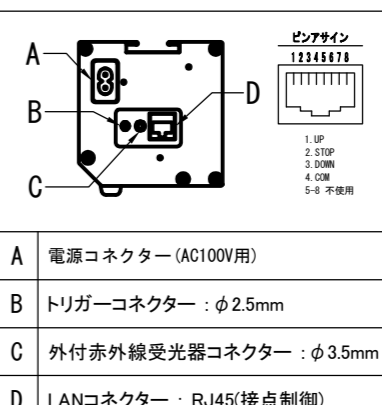

本体左側面図

KIKUCHI
KIKUCHI SCIENCE LABORATORY INC.

東京本社
東京都新宿区下落合3-12-35
TEL:03-3952-5131
FAX:03-3953-0051
http://www.kikuchi-screen.co.jp

REVISION

2024.07.05	作図

Project title
CUBE series

Building
-

Drawing Title
CE-80HD

No. SYYG05A Scale A3 / 1:20

Check KIKUCHI Draw Y. SAKATA

1. NOTE
2. LINE UP
3. CE-80HDWA-W
   - CE-80HDWA-BK
   - CE-80HDCW-W
   - CE-80HDCW-BK
   - CE-80HDSG-W
   - CE-80HDSG-BK