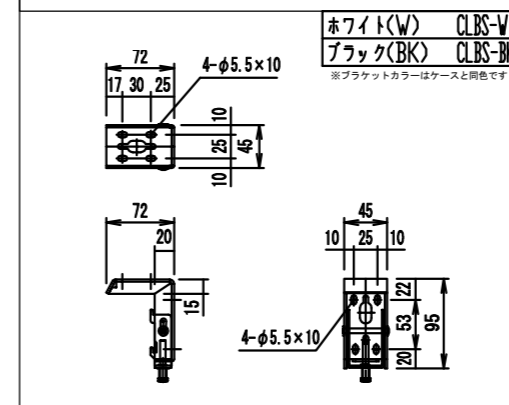

セッティングブラケット S=1:8