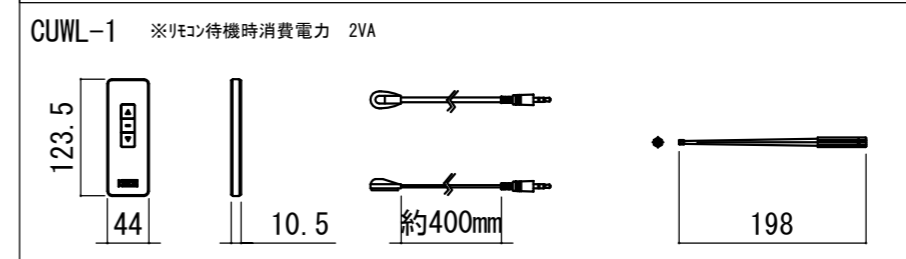

- 仕様**
- 製品重量 約10.2kg
  - 電源 AC100V 50Hz/60Hz
  - 消費電力 110W
  - 制御 赤外線
  - 材質 アルミ製：ケース/ローラー/ボトムカバー  
スチール製：キャップ類他
  - ケースカラー(アルマイト塗装)  
ピュアホワイト/マットブラック
- オプション品**
- シーリングブラケット:CMB-CU
  - 推奨埋め込みボックス:SCB-1323
  - 壁スイッチ :CUSW-1

- 付属品**
- CUWL-1
  - 赤外線リモコン x 1個
  - コイン型電池 (CR2032) x 2個
  - 外付赤外線受光器 x 1個
  - セッティングブラケット x 2個
  - 電源コード (2m) x 1本
  - 取付用ビスセット (六角レンチを含む) x 1式
  - 取扱説明書 x 1冊

**各部名称**

① スクリーン	ピュアホワイト(W)	マットブラック(BK)	ホワイトマットアドバンス(WA)	シヤンホワイト(CW)	ツルギガラス(SG)
② スクリーンケース	ホワイト(W)	ブラック(BK)	CLBS-W	CLBS-BK	
③ ボトムカバー(白)	ホワイト(W)	ブラック(BK)	CLBS-W	CLBS-BK	
④ ボトムキャップ	ホワイト(W)	ブラック(BK)	CLBS-W	CLBS-BK	
⑤ セッティングブラケット	ホワイト(W)	ブラック(BK)	CLBS-W	CLBS-BK	
⑥ マスク	ホワイト(W)	ブラック(BK)	CLBS-W	CLBS-BK	

※ブラケットカラーはケースと同色です

※取付穴ピッチは推奨の位置です。任意で移動することができます。  
※製品の仕様およびデザインは改良等のため予告なく変更する場合があります。  
※上黒寸法は工場出荷時500mmです。リミッター調整により500mmまで設定が出来ます。(図面上は黒500mm)

赤外線リモコン / 外付赤外線受光器 / 調整用六角レンチ S=1:8

**各部詳細図**

オプション シーリングブラケット装着時 S=1:10  
※シーリングブラケットは付属しておりません。別途お買い求めください。