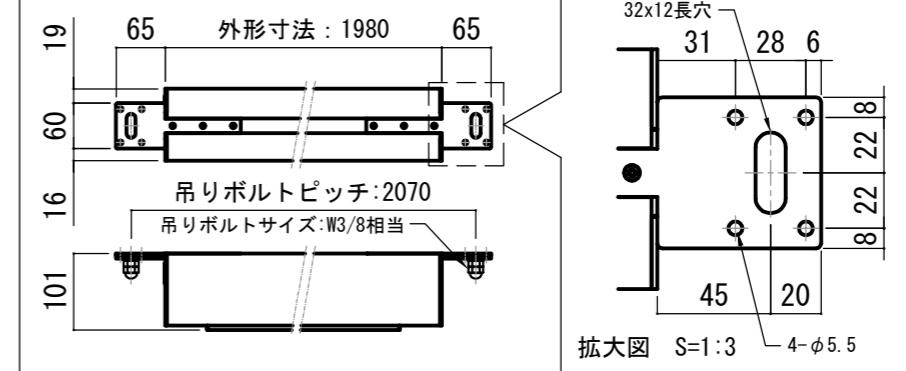

※ブラケットカラーはケースと同色です

※取付穴ピッチは推奨の位置です。任意で移動することができます。  
※製品の仕様およびデザインは改良等のため予告なく変更する場合があります。  
※上黒寸法は工場出荷時500mmです。リミッター調整により500mmまで設定が出来ます。(図面上は黒500mm)

赤外線リモコン / 外付赤外線受光器 / 調整用六角レンチ S=1:8

**各部詳細図**

オプション シーリングブラケット装着時 S=1:10  
※シーリングブラケットは付属しておりません。別途お買い求めください。