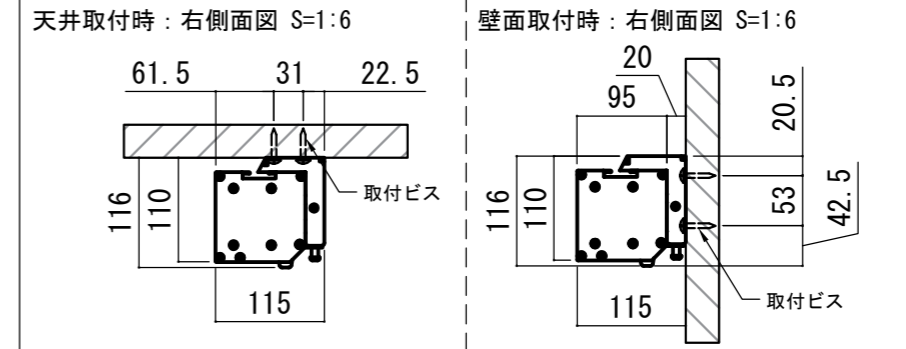

- 仕様**
- 製品重量 約10.2kg
  - 電源 AC100V 50Hz/60Hz
  - 消費電力 110W
  - 制御 赤外線
  - 材質 アルミ製：ケース/ローラー/ボトムカバー  
スチール製：キャップ類他
  - ケースカラー(アルマイト塗装)  
ピュアホワイト/マットブラック
- オプション品**
- シーリングブラケット:CMB-CU
  - 推奨埋め込みボックス:SCB-1323
  - 壁スイッチ :CUSW-1

- 付属品**
- CUWL-1
  - 赤外線リモコン x 1個
  - コイン型電池 (CR2032) x 2個
  - 外付赤外線受光器 x 1個
  - セッティングブラケット x 2個
  - 電源コード (2m) x 1本
  - 取付用ビスセット (六角レンチを含む) x 1式
  - 取扱説明書 x 1冊

**各部名称**

① スクリーン	ピュアホワイト(W)	マットブラック(BK)	ホワイトマットアドバンス(WA)	シヤンホワイト(CW)	ツルギガラス(SG)
② スクリーンケース	ホワイト(W)	ブラック(BK)	CLBS-W	CLBS-BK	
③ ボトムカバー(白)	ホワイト(W)	ブラック(BK)	CLBS-W	CLBS-BK	
④ ボトムキャップ	ホワイト(W)	ブラック(BK)	CLBS-W	CLBS-BK	
⑤ セッティングブラケット	ホワイト(W)	ブラック(BK)	CLBS-W	CLBS-BK	
⑥ マスク	ホワイト(W)	ブラック(BK)	CLBS-W	CLBS-BK	

※ブラケットカラーはケースと同色です

※取付穴ピッチは推奨の位置です。任意で移動することができます。  
※製品の仕様およびデザインは改良等のため予告なく変更する場合があります。  
※上黒寸法は工場出荷時500mmです。リミッター調整により500mmまで設定が出来ます。(図面上は黒500mm)

赤外線リモコン / 外付赤外線受光器 / 調整用六角レンチ S=1:8

**各部詳細図**

オプション シーリングブラケット装着時 S=1:10  
※シーリングブラケットは付属しておりません。別途お買い求めください。