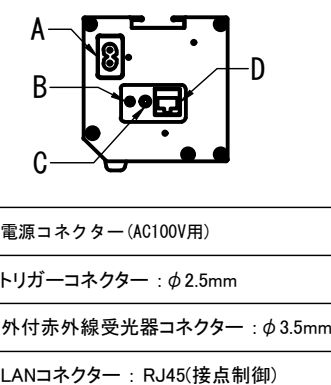

正面図

側面図

- 仕様
- 製品重量 約12.1kg
  - 電源 AC100V 50Hz/60Hz
  - 消費電力 110W
  - 制御 接点
  - 材質 アルミ製: ケース/ローラー/ボトムカバー  
スチール製: キャップ類他
  - ケースカラー (アルマイト塗装) ビュアホワイト

- 付属品
- CUSW-1
  - 壁スイッチ x 1個
  - ミニプラグ付ケーブル x 1本
  - セッティングブラケット x 2個
  - 電源コード (2m) x 1本
  - 取付用ビスセット (六角レンチを含む) x 1式
  - 取扱説明書 x 1冊

- オプション品
- シーリングブラケット: CMB-CU
  - 推奨埋め込みボックス: SCB-1326
  - 赤外線リモコン: CULW-1

- 別途工事
- 電気配線、配管工事 (1次2次側共) スイッチボックス・スクリーンボックス

※取付穴ピッチは推奨の位置です。任意で移動することができます。  
※製品の仕様およびデザインは改良等のため予告なく変更する場合があります。  
※上黒寸法は工場出荷時500mmです。リミッター調整により500mmまで設定が出来ます。(図面上は黒500mm)

壁スイッチ S=1:10 / ピンアサイン (RJ45接点制御)

各部詳細図

注意... 左側は電源ケーブル差込口がある為、ケーブル等を入れる時はケーブルを70mm以上空けて下さい。

オプション シーリングブラケット装着時 S=1:10  
※シーリングブラケットは付属しておりません。別途お問い合わせください。

セッティングブラケット S=1:8

本体左側面図

REVISION	
2024.08.08	作図
2025.07.02	シーリングブラケット図修正