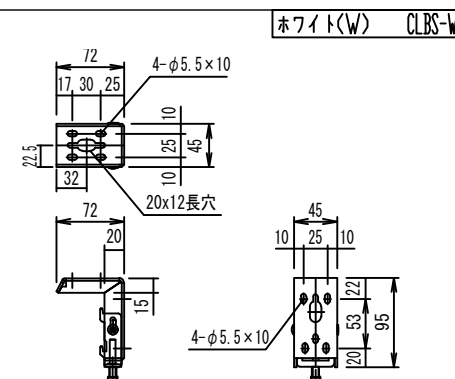

正面図

側面図

- 仕様
- 製品重量 約12.1kg
  - 電源 AC100V 50Hz/60Hz
  - 消費電力 110W
  - 制御 接点
  - 材質 アルミ製: ケース/ローラー/ボトムカバー  
スチール製: キャップ類他
  - ケースカラー (アルマイト塗装) ビュアホワイト

- 付属品
- CUSW-1
  - 壁スイッチ x 1個
  - ミニプラグ付ケーブル x 1本
  - セッティングブラケット x 2個
  - 電源コード (2m) x 1本
  - 取付用ビスセット (六角レンチを含む) x 1式
  - 取扱説明書 x 1冊

壁スイッチ S=1:10 / ピンアサイン (RJ45接点制御)

各部詳細図

注意... 左側は電源ケーブル差込口がある為、ケーブル等を入れる時はケーブルを70mm以上空けて下さい。

オプション シーリングブラケット装着時 S=1:10  
※シーリングブラケットは付属しておりません。別途お問い合わせください。

セッティングブラケット S=1:8

本体左側面図

REVISION	
2024.08.08	作図
2025.07.02	シーリングブラケット図修正

Project title  
CUBE series

Building

Drawing Title  
CPE-100WXAW-W

No. SYH08A Scale A3 / 1:20

Check KIKUCHI Draw Y. SAKATA

NOTE