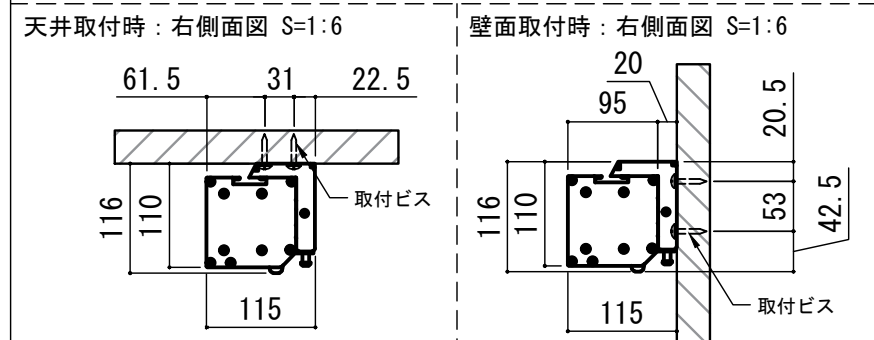

正面図

側面図

- 仕様
- 製品重量 約12.1kg
  - 電源 AC100V 50Hz/60Hz
  - 消費電力 110W
  - 制御 接点
  - 材質 アルミ製: ケース/ローラー/ボトムカバー  
スチール製: キャップ類他
  - ケースカラー (アルマイト塗装) ビュアホワイト

- 付属品
- CUSW-1
  - 壁スイッチ x 1個
  - ミニプラグ付ケーブル x 1本
  - セッティングブラケット x 2個
  - 電源コード (2m) x 1本
  - 取付用ビスセット (六角レンチを含む) x 1式
  - 取扱説明書 x 1冊

- オプション品
- シーリングブラケット: CMB-CU
  - 推奨埋め込みボックス: SCB-1326
  - 赤外線リモコン: CULW-1

- 別途工事
- 電気配線、配管工事 (1次2次側共) スイッチボックス・スクリーンボックス

※取付穴ピッチは推奨の位置です。任意で移動することができます。  
※製品の仕様およびデザインは改良等のため予告なく変更する場合があります。  
※上黒寸法は工場出荷時500mmです。リミッター調整により500mmまで設定が出来ます。(図面上は黒500mm)

壁スイッチ S=1:10 / ピンアサイン (RJ45接点制御)

各部詳細図

注意... 左側は電源ケーブル差込口がある為、ケーブル等を入れる時はケーブルを70mm以上空けて下さい。

オプション シーリングブラケット装着時 S=1:10  
※シーリングブラケットは付属しておりません。別途お問い合わせください。

セッティングブラケット S=1:8

本体左側面図

REVISION	
2024.08.08	作図
2025.07.02	シーリングブラケット図修正