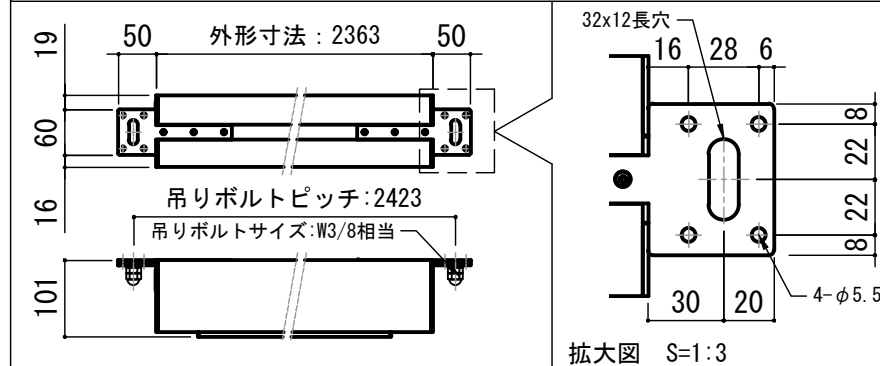

正面図

側面図

- 仕様
- 製品重量 約12.1kg
  - 電源 AC100V 50Hz/60Hz
  - 消費電力 110W
  - 制御 接点
  - 材質 アルミ製: ケース/ローラー/ボトムカバー  
スチール製: キャップ類他
  - ケースカラー (アルマイト塗装) ビュアホワイト

- 付属品
- CUSW-1
  - 壁スイッチ x 1個
  - ミニプラグ付ケーブル x 1本
  - セッティングブラケット x 2個
  - 電源コード (2m) x 1本
  - 取付用ビスセット (六角レンチを含む) x 1式
  - 取扱説明書 x 1冊

壁スイッチ S=1:10 / ピンアサイン (RJ45接点制御)

各部詳細図

注意... 左側は電源ケーブル差込口がある為、ケーブル等を入れる時はケーブルを70mm以上空けて下さい。

オプション シーリングブラケット装着時 S=1:10  
※シーリングブラケットは付属しておりません。別途お問い合わせください。

セッティングブラケット S=1:8

本体左側面図

REVISION	
2024.08.08	作図
2025.07.02	シーリングブラケット図修正