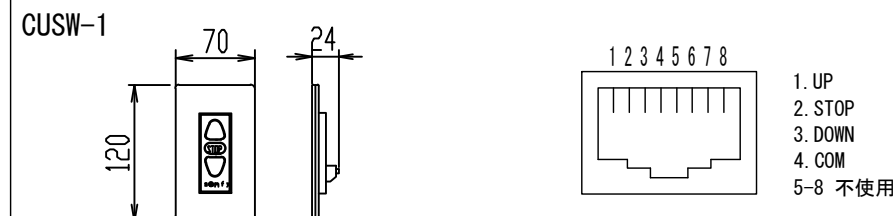

正面図

側面図

- 仕様
- 製品重量 約12.1kg
  - 電源 AC100V 50Hz/60Hz
  - 消費電力 110W
  - 制御 接点
  - 材質 アルミ製: ケース/ローラー/ボトムカバー  
スチール製: キャップ類他
  - ケースカラー (アルマイト塗装) ビュアホワイト

- 付属品
- CUSW-1
  - 壁スイッチ x 1個
  - ミニプラグ付ケーブル x 1本
  - セッティングブラケット x 2個
  - 電源コード (2m) x 1本
  - 取付用ビスセット (六角レンチを含む) x 1式
  - 取扱説明書 x 1冊

- 各部名称
- |               |                     |
|---------------|---------------------|
| ① スクリーン       | ホワイトマットガラス(WA) **-W |
| ② スクリーンケース    | ビュアホワイト(W) **-W     |
| ③ ボトムカバー(白)   |                     |
| ④ ボトムキャップ     |                     |
| ⑤ セッティングブラケット | ホワイト(W) CLBS-W      |

壁スイッチ S=1:10 / ピンアサイン (RJ45接点制御)

各部詳細図

注意... 左側は電源ケーブル差込口がある為、ケーブル等を入れる時はケーブルを70mm以上空けて下さい。

オプション シーリングブラケット装着時 S=1:10  
※シーリングブラケットは付属しておりません。別途お問い合わせください。

セッティングブラケット S=1:8

本体左側面図

REVISION	
2024.08.08	作図
2025.07.02	シーリングブラケット図修正