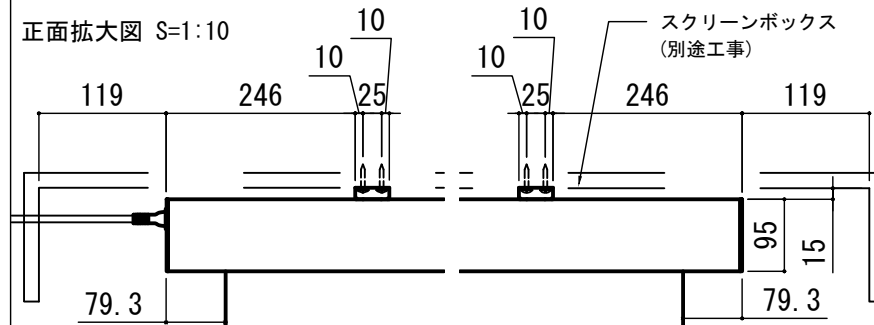

正面図

側面図

- 仕様
- 製品重量 約12.1kg
  - 電源 AC100V 50Hz/60Hz
  - 消費電力 110W
  - 制御 接点
  - 材質 アルミ製: ケース/ローラー/ボトムカバー  
スチール製: キャップ類他
  - ケースカラー (アルマイト塗装) ビュアホワイト

- 付属品
- CUSW-1
  - 壁スイッチ x 1個
  - ミニプラグ付ケーブル x 1本
  - セッティングブラケット x 2個
  - 電源コード (2m) x 1本
  - 取付用ビスセット (六角レンチを含む) x 1式
  - 取扱説明書 x 1冊

- オプション品
- シーリングブラケット: CMB-CU
  - 推奨埋め込みボックス: SCB-1326
  - 赤外線リモコン: CULW-1

- 別途工事
- 電気配線、配管工事 (1次2次側共) スイッチボックス・スクリーンボックス

※取付穴ピッチは推奨の位置です。任意で移動することができます。  
※製品の仕様およびデザインは改良等のため予告なく変更する場合があります。  
※上黒寸法は工場出荷時500mmです。リミッター調整により500mmまで設定が出来ます。(図面上は黒500mm)

壁スイッチ S=1:10 / ピンアサイン (RJ45接点制御)

各部詳細図

注意... 左側は電源ケーブル差込口がある為、ケーブル等を入れる時はケーブルを70mm以上空けて下さい。

オプション シーリングブラケット装着時 S=1:10  
※シーリングブラケットは付属しておりません。別途お問い合わせください。

セッティングブラケット S=1:8

本体左側面図

REVISION	
2024.08.08	作図
2025.07.02	シーリングブラケット図修正

Project title  
CUBE series

Building

Drawing Title  
CPE-100WXAW-W

No. SYH08A Scale A3 / 1:20

Check KIKUCHI Draw Y. SAKATA

NOTE