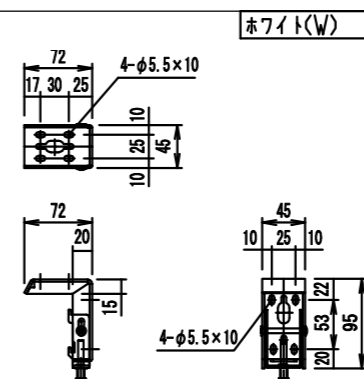

- | | |
|----------------------------|--------------------|
| 仕様 | 付属品 |
| ■ 製品重量 約13.2kg | ■ CUSW-1 |
| ■ 電源 AC100V 50Hz/60Hz | ■ 壁スイッチ x 1個 |
| ■ 消費電力 110W | ■ ミニ「ON」付ケーブル x 1本 |
| ■ 制御 接点 | ■ セッティングブラケット x 2個 |
| ■ 材質 アルミ製: ケース/ローラー/ボトムカバー | ■ 電源コード(2m) x 1本 |
| スチール製: キャップ類他 | ■ 取付用ビスセット x 1式 |
| ■ ケースカラー(アルマイト塗装) | ■ 取付用レンチ(六角レンチを含む) |
| ビュアホワイト | ■ 取扱説明書 x 1冊 |

※取付穴ピッチは推奨の位置です。任意で移動することができます。
※製品の仕様およびデザインは改良等のため予告なく変更する場合があります。
※上黒寸法は工場出荷時500mmです。リミッター調整により500mmまで設定が出来ます。(図面上は黒500mm)

壁スイッチ S=1:10 / ピンアサイン (RJ45接点制御)

各部詳細図

注意... ケース左側は電源ケーブル差込口がある為、ボックス等に入れる時は高さ70mm以上空けて下さい。

オプション シーリングブラケット装着時 S=1:10
※シーリングブラケットは付属しておりません。別途お買い求めください。

セッティングブラケット S=1:8

本体左側面図

REVISION	
2024.08.08	作図

Project title
CUBE series

Building
-

Drawing Title
CPE-110WXAW-W

No. SYH08A Scale A3 / 1:20