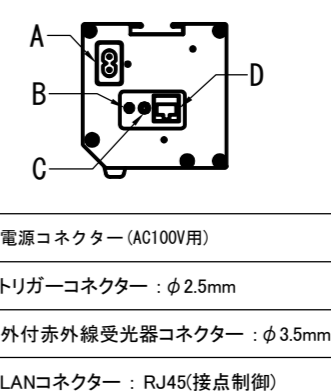

- | | |
|----------------------------|--------------------|
| 仕様 | 付属品 |
| ■ 製品重量 約13.2kg | ■ CUSW-1 |
| ■ 電源 AC100V 50Hz/60Hz | ■ 壁スイッチ x 1個 |
| ■ 消費電力 110W | ■ ミニ「ON」付ケーブル x 1本 |
| ■ 制御 接点 | ■ セッティングブラケット x 2個 |
| ■ 材質 アルミ製: ケース/ローラー/ボトムカバー | ■ 電源コード(2m) x 1本 |
| スチール製: キャップ類他 | ■ 取付用ビスセット x 1式 |
| ■ ケースカラー(アルマイト塗装) | ■ 取付用レンチ(六角レンチを含む) |
| ビュアホワイト | ■ 取扱説明書 x 1冊 |

※取付穴ピッチは推奨の位置です。任意で移動することができます。
※製品の仕様およびデザインは改良等のため予告なく変更する場合があります。
※上黒寸法は工場出荷時500mmです。リミッター調整により500mmまで設定が出来ます。(図面上は黒500mm)

壁スイッチ S=1:10 / ピンアサイン (RJ45接点制御)

各部詳細図

注意... ケース左側は電源ケーブル差込口がある為、ボックス等に入れる時は高さ70mm以上空けて下さい。

オプション シーリングブラケット装着時 S=1:10
※シーリングブラケットは付属しておりません。別途お買い求めください。

セッティングブラケット S=1:8

本体左側面図

REVISION	
2024.08.08	作図

Project title
CUBE series

Building
-

Drawing Title
CPE-110WXAW-W

No. SYH08A Scale A3 / 1:20