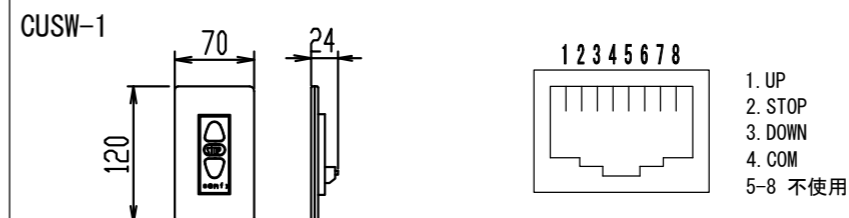

- | | |
|----------------------------|--------------------|
| 仕様 | 付属品 |
| ■ 製品重量 約13.2kg | ■ CUSW-1 |
| ■ 電源 AC100V 50Hz/60Hz | ■ 壁スイッチ x 1個 |
| ■ 消費電力 110W | ■ ミニ「ON」付ケーブル x 1本 |
| ■ 制御 接点 | ■ セッティングブラケット x 2個 |
| ■ 材質 アルミ製: ケース/ローラー/ボトムカバー | ■ 電源コード(2m) x 1本 |
| スチール製: キャップ類他 | ■ 取付用ビスセット x 1式 |
| ■ ケースカラー(アルマイト塗装) | ■ 取付用レンチ(六角レンチを含む) |
| ビュアホワイト | ■ 取扱説明書 x 1冊 |

各部名称	
① スクリーン	ホワイトマイトボックス(WA) **W
② スクリーンケース	ビュアホワイト(W) **W
③ ボトムカバー(白)	
④ ボトムキャップ	ホワイト(W) CLBS-W
⑤ セッティングブラケット	ホワイト(W) CLBS-W

- オプション品
- シーリングブラケット: CMB-CU
 - 推奨埋め込みボックス: SCB-1330
 - 赤外線リモコン: CULW-1

- 別途工事
- 電気配線、配管工事(1次2次側共)
 - スイッチボックス・スクリーンボックス

※取付穴ピッチは推奨の位置です。任意で移動することができます。
※製品の仕様およびデザインは改良等のため予告なく変更する場合があります。
※上黒寸法は工場出荷時500mmです。リミッター調整により500mmまで設定が出来ます。(図面上は黒500mm)

壁スイッチ S=1:10 / ピンアサイン (RJ45接点制御)

各部詳細図

注意... ケース左側は電源ケーブル差込口がある為、ボックス等に入れる時は高さ70mm以上空けて下さい。

オプション シーリングブラケット装着時 S=1:10
※シーリングブラケットは付属しておりません。別途お買い求めください。

セッティングブラケット S=1:8

本体左側面図

REVISION	
2024.08.08	作図

Project title
CUBE series

Building
-

Drawing Title
CPE-110WXAW-W

No. SYH08A Scale A3 / 1:20