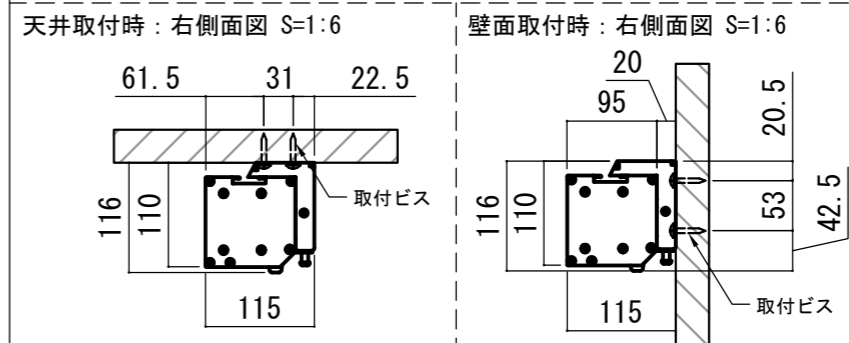

- | | |
|----------------------------|--------------------|
| 仕様 | 付属品 |
| ■ 製品重量 約13.2kg | ■ CUSW-1 |
| ■ 電源 AC100V 50Hz/60Hz | ■ 壁スイッチ x 1個 |
| ■ 消費電力 110W | ■ ミニ「ON」付ケーブル x 1本 |
| ■ 制御 接点 | ■ セッティングブラケット x 2個 |
| ■ 材質 アルミ製: ケース/ローラー/ボトムカバー | ■ 電源コード(2m) x 1本 |
| スチール製: キャップ類他 | ■ 取付用ビスセット x 1式 |
| ■ ケースカラー(アルマイト塗装) | ■ 取付用レンチ(六角レンチを含む) |
| ビュアホワイト | ■ 取扱説明書 x 1冊 |

※取付穴ピッチは推奨の位置です。任意で移動することができます。
※製品の仕様およびデザインは改良等のため予告なく変更する場合があります。
※上黒寸法は工場出荷時500mmです。リミッター調整により500mmまで設定が出来ます。(図面上は黒500mm)

壁スイッチ S=1:10 / ピンアサイン (RJ45接点制御)

各部詳細図

注意... ケース左側は電源ケーブル差込口がある為、ボックス等に入れる時は高さ70mm以上空けて下さい。

オプション シーリングブラケット装着時 S=1:10
※シーリングブラケットは付属しておりません。別途お買い求めください。

セッティングブラケット S=1:8

本体左側面図

REVISION	
2024.08.08	作図

Project title
CUBE series

Building
-

Drawing Title
CPE-110WXAW-W

No. SYH08A Scale A3 / 1:20