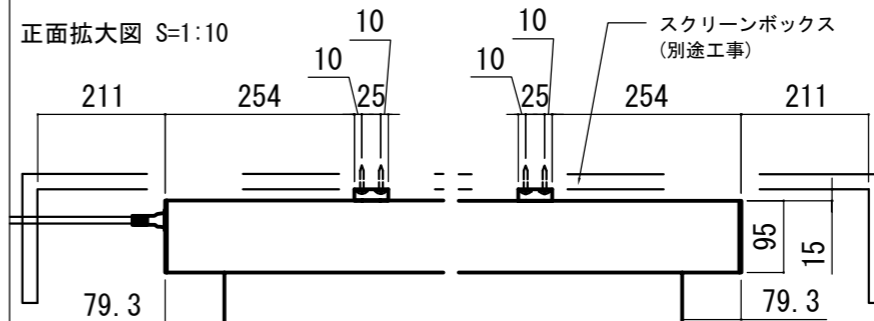

- | | |
|----------------------------|--------------------|
| 仕様 | 付属品 |
| ■ 製品重量 約13.2kg | ■ CUSW-1 |
| ■ 電源 AC100V 50Hz/60Hz | ■ 壁スイッチ x 1個 |
| ■ 消費電力 110W | ■ ミニ「ON」付ケーブル x 1本 |
| ■ 制御 接点 | ■ セッティングブラケット x 2個 |
| ■ 材質 アルミ製: ケース/ローラー/ボトムカバー | ■ 電源コード(2m) x 1本 |
| スチール製: キャップ類他 | ■ 取付用ビスセット x 1式 |
| ■ ケースカラー(アルマイト塗装) | ■ 取付用レンチ(六角レンチを含む) |
| ビュアホワイト | ■ 取扱説明書 x 1冊 |

各部名称	
① スクリーン	ホワイトマイトボックス(WA) **W
② スクリーンケース	ビュアホワイト(W) **W
③ ボトムカバー(白)	
④ ボトムキャップ	ホワイト(W) CLBS-W
⑤ セッティングブラケット	ホワイト(W) CLBS-W

- オプション品
- シーリングブラケット: CMB-CU
 - 推奨埋め込みボックス: SCB-1330
 - 赤外線リモコン: CULW-1

- 別途工事
- 電気配線、配管工事(1次2次側共)
 - スイッチボックス・スクリーンボックス

※取付穴ピッチは推奨の位置です。任意で移動することができます。
※製品の仕様およびデザインは改良等のため予告なく変更する場合があります。
※上黒寸法は工場出荷時500mmです。リミッター調整により500mmまで設定が出来ます。(図面上は黒500mm)

壁スイッチ S=1:10 / ピンアサイン (RJ45接点制御)

各部詳細図

注意... ケース左側は電源ケーブル差込口がある為、ボックス等に入れる時は高さ70mm以上空けて下さい。

オプション シーリングブラケット装着時 S=1:10
※シーリングブラケットは付属しておりません。別途お買い求めください。

セッティングブラケット S=1:8

本体左側面図

REVISION	
2024.08.08	作図

Project title
CUBE series

Building
-

Drawing Title
CPE-110WXAW-W

No. SYH08A Scale A3 / 1:20