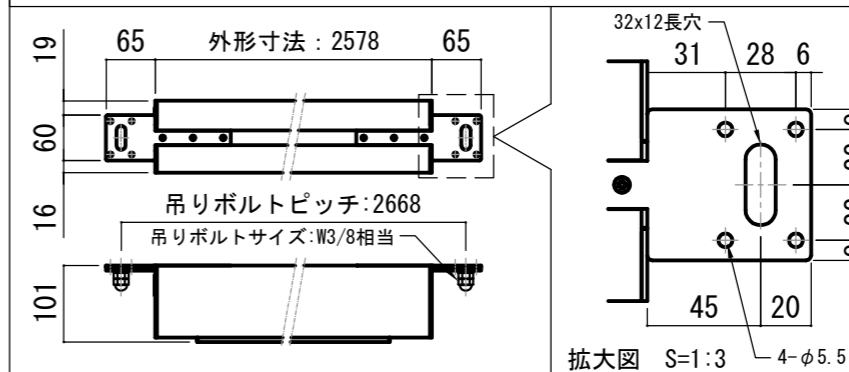

- | | |
|----------------------------|--------------------|
| 仕様 | 付属品 |
| ■ 製品重量 約13.2kg | ■ CUSW-1 |
| ■ 電源 AC100V 50Hz/60Hz | ■ 壁スイッチ x 1個 |
| ■ 消費電力 110W | ■ ミニ「ON」付ケーブル x 1本 |
| ■ 制御 接点 | ■ セッティングブラケット x 2個 |
| ■ 材質 アルミ製: ケース/ローラー/ボトムカバー | ■ 電源コード(2m) x 1本 |
| スチール製: キャップ類他 | ■ 取付用ビスセット x 1式 |
| ■ ケースカラー(アルマイト塗装) | ■ 取付用レンチ(六角レンチを含む) |
| ビュアホワイト | ■ 取扱説明書 x 1冊 |

※取付穴ピッチは推奨の位置です。任意で移動することができます。
※製品の仕様およびデザインは改良等のため予告なく変更する場合があります。
※上黒寸法は工場出荷時500mmです。リミッター調整により500mmまで設定が出来ます。(図面上は黒500mm)

壁スイッチ S=1:10 / ピンアサイン (RJ45接点制御)

各部詳細図

注意... ケース左側は電源ケーブル差込口がある為、ボックス等に入れる時は高さ70mm以上空けて下さい。

オプション シーリングブラケット装着時 S=1:10
※シーリングブラケットは付属しておりません。別途お買い求めください。

セッティングブラケット S=1:8

本体左側面図

REVISION	
2024.08.08	作図

Project title
CUBE series

Building
-

Drawing Title
CPE-110WXAW-W

No. SYH08A Scale A3 / 1:20