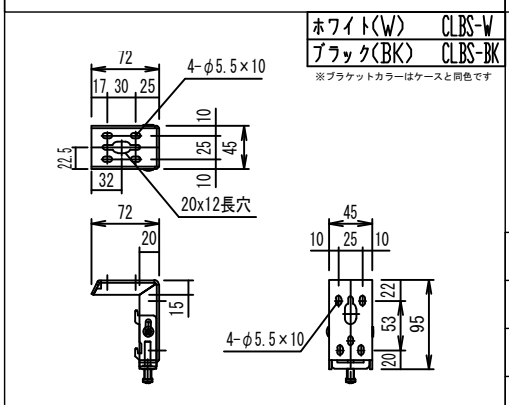

- 仕様**
- 製品重量 約13.2kg
  - 電源 AC100V 50Hz/60Hz
  - 消費電力 110W
  - 制御 接点
  - 材質 アルミ製：ケース/ローラー/ボトムカバー  
スチール製：キャップ類他
  - ケースカラー (アルマイト塗装)  
ビュアホワイト/マットブラック

- 付属品**
- CUSW-1 壁スイッチ x 1個
  - ミニプラグ付ケーブル x 1本
  - セッティングブラケット x 2個
  - 電源コード (2m) x 1本
  - 取付用ビスセット (六角レンチを含む) x 1式
  - 取扱説明書 x 1冊

- 別途工事**
- 電気配線、配管工事 (1次2次側共) スイッチボックス・スクリーンボックス

※取付穴ピッチは推奨の位置です。任意で移動することができます。  
※製品の仕様およびデザインは改良等のため予告なく変更する場合があります。  
※上黒寸法は工場出荷時500mmです。リミッター調整により500mmまで設定が出来ます。(図面上は黒500mm)

壁スイッチ S=1:10 / ピンアサイン (RJ45接点制御)

**各部詳細図**

**オプション** シーリングブラケット装着時 S=1:10  
※シーリングブラケットは付属しておりません。別途お買い求めください。

**セッティングブラケット S=1:8**

**本体左側面図**

**REVISION**

2024.08.08	作図
2025.07.02	シーリングブラケット図修正

Project title  
**CUBE series**

Building  
-

Drawing Title  
**CPE-110WXW**

No. SYH08A Scale A3 / 1:20

Check KIKUCHI Draw Y. SAKATA

NOTE  
■ LINE UP  
CPE-110WXW-W  
CPE-110WXW-BK