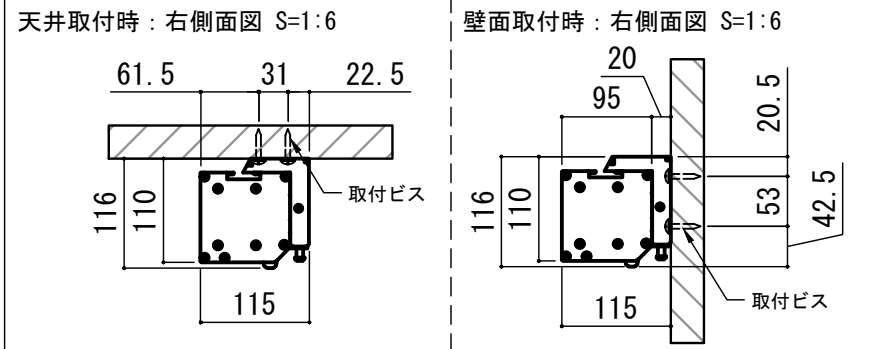

各部詳細図

オプション シーリングブラケット装着時 S=1:10
※シーリングブラケットは付属しておりません。別途お買い求めください。