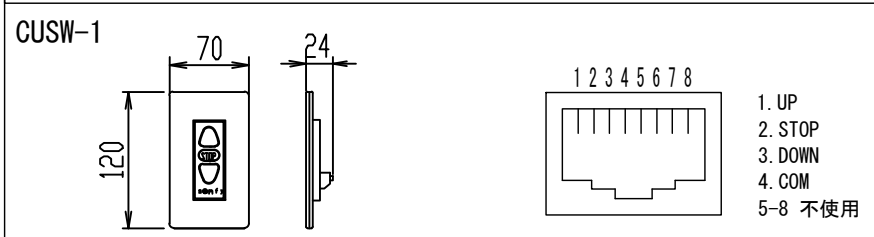

- 仕様**
- 製品重量 約13.2kg
  - 電源 AC100V 50Hz/60Hz
  - 消費電力 110W
  - 制御 接点
  - 材質 アルミ製：ケース/ローラー/ボトムカバー  
スチール製：キャップ類他
  - ケースカラー (アルマイト塗装)  
ビュアホワイト/マットブラック

- 付属品**
- CUSW-1 壁スイッチ x 1個
  - ミニプラグ付ケーブル x 1本
  - セッティングブラケット x 2個
  - 電源コード (2m) x 1本
  - 取付用ビスセット (六角レンチを含む) x 1式
  - 取扱説明書 x 1冊

**各部名称**

① スクリーン	ホワイト/マットブラック(WA) **-W
② スクリーンケース	ビュアホワイト(W) **-W
③ ボトムカバー(白)	マットブラック(BK) **-BK
④ ボトムキャップ	
⑤ セッティングブラケット	ホワイト(W) CLBS-W
⑥ マスク	ブラック(BK) CLBS-BK

- オプション品**
- シーリングブラケット: CMB-CU
  - 推奨埋め込みボックス: SCB-1330
  - 赤外線リモコン: CULW-1

- 別途工事**
- 電気配線、配管工事 (1次2次側共) スイッチボックス・スクリーンボックス

※取付穴ピッチは推奨の位置です。任意で移動することができます。  
※製品の仕様およびデザインは改良等のため予告なく変更する場合があります。  
※上黒寸法は工場出荷時500mmです。リミッター調整により500mmまで設定が出来ます。(図面上は黒500mm)

壁スイッチ S=1:10 / ピンアサイン (RJ45接点制御)