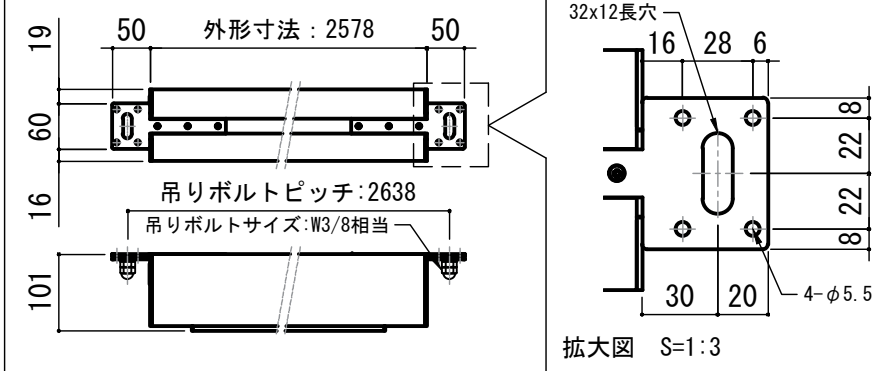

- 仕様**
- 製品重量 約13.2kg
  - 電源 AC100V 50Hz/60Hz
  - 消費電力 110W
  - 制御 接点
  - 材質 アルミ製：ケース/ローラー/ボトムカバー  
スチール製：キャップ類他
  - ケースカラー (アルマイト塗装)  
ビュアホワイト/マットブラック

- 付属品**
- CUSW-1 壁スイッチ x 1個
  - ミニプラグ付ケーブル x 1本
  - セッティングブラケット x 2個
  - 電源コード (2m) x 1本
  - 取付用ビスセット (六角レンチを含む) x 1式
  - 取扱説明書 x 1冊

- 別途工事**
- 電気配線、配管工事 (1次2次側共) スイッチボックス・スクリーンボックス

※取付穴ピッチは推奨の位置です。任意で移動することができます。  
※製品の仕様およびデザインは改良等のため予告なく変更する場合があります。  
※上黒寸法は工場出荷時500mmです。リミッター調整により500mmまで設定が出来ます。(図面上は黒500mm)

壁スイッチ S=1:10 / ピンアサイン (RJ45接点制御)

**各部詳細図**

**オプション** シーリングブラケット装着時 S=1:10  
※シーリングブラケットは付属しておりません。別途お買い求めください。

**セッティングブラケット S=1:8**

**本体左側面図**

**REVISION**

2024.08.08	作図
2025.07.02	シーリングブラケット図修正

Project title  
**CUBE series**

Building  
-