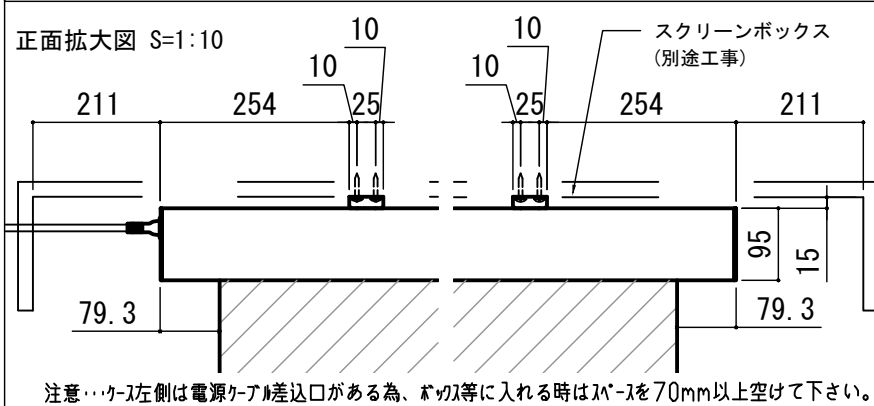

各部詳細図

オプション シーリングブラケット装着時 S=1:10
※シーリングブラケットは付属しておりません。別途お買い求めください。