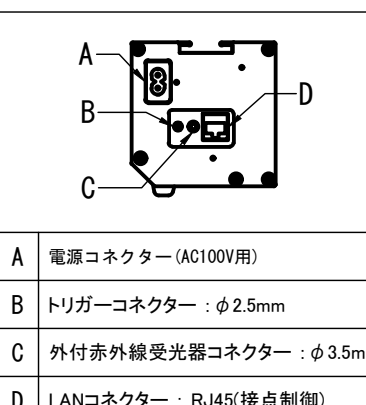

- 別途工事**
- 電気配線、配管工事 (1次2次側共) スイッチボックス・スクリーンボックス

※取付穴ピッチは推奨の位置です。任意で移動することができます。  
※製品の仕様およびデザインは改良等のため予告なく変更する場合があります。  
※上黒寸法は工場出荷時500mmです。リミッター調整により500mmまで設定が出来ます。(図面上は黒500mm)

壁スイッチ S=1:10 / ピンアサイン (RJ45接点制御)

**各部詳細図**

**オプション** シーリングブラケット装着時 S=1:10  
※シーリングブラケットは付属しておりません。別途お買い求めください。

**セッティングブラケット S=1:8**

**本体左側面図**

**REVISION**

2024.08.08	作図
2025.07.02	シーリングブラケット図修正

Project title  
**CUBE series**

Building  
-

Drawing Title  
**CPE-110WXW**

No. SYH08A Scale A3 / 1:20

Check KIKUCHI Draw Y. SAKATA

NOTE  
■ LINE UP  
CPE-110WXW-W  
CPE-110WXW-BK