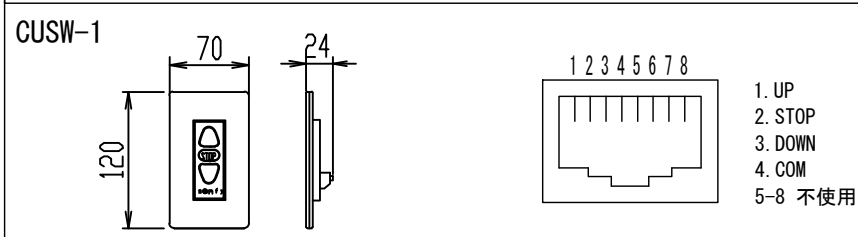

壁スイッチ S=1:10 / ピンアサイン (RJ45接点制御)

各部詳細図

オプション シーリングブラケット装着時 S=1:10
※シーリングブラケットは付属しておりません。別途お買い求めください。

セッティングブラケット S=1:8

本体左側面図

- | | | |
|---------------------------|---------------|--------------|
| 仕様 | 付属品 | 各部名称 |
| ■ 製品重量 約14.5kg | ■ CUSW-1 | ① スクリーン |
| ■ 電源 AC100V 50Hz/60Hz | ■ 壁スイッチ | ② スクリーンケース |
| ■ 消費電力 110W | ■ ミニプラグ付ケーブル | ③ ホットバー(白) |
| ■ 制御 接点 | ■ セッティングブラケット | ④ ホットキャップ |
| ■ 材質 アルミ製: ケース/ローラー/ホットバー | ■ 電源コード(2m) | ⑤ シーリングブラケット |
| スチール製: キャップ類他 | ■ 取付用ビスセット | ⑥ マスク |
| ■ ケースカラー(アルマイト塗装) | ■ (六角レンチを含む) | |
| ビュアホワイト/マットブラック | ■ 取扱説明書 | |

- | | |
|------------------------|----------------------|
| オプション品 | 別途工事 |
| ■ シーリングブラケット: CMB-CU | ■ 電気配線、配管工事(1次2次側共) |
| ■ 推奨埋め込みボックス: SCB-1331 | ■ スイッチボックス・スクリーンボックス |
| ■ 赤外線リモコン : CULW-1 | |

※取付穴ピッチは推奨の位置です。任意で移動することができます。
※製品の仕様およびデザインは改良等のため予告なく変更する場合があります。
※上黒寸法は工場出荷時500mmです。リミッター調整により500mmまで設定が出来ます。(図面上は黒500mm)