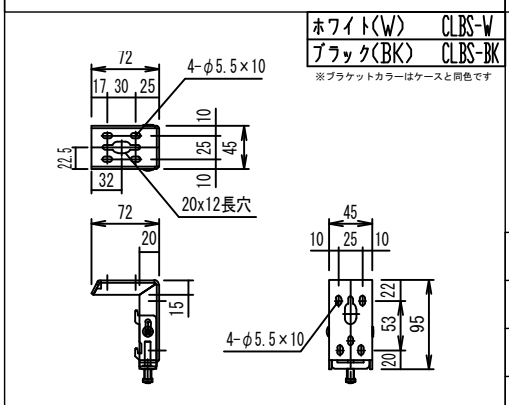

壁スイッチ S=1:10 / ピンアサイン (RJ45接点制御)

各部詳細図

オプション シーリングブラケット装着時 S=1:10
※シーリングブラケットは付属しておりません。別途お買い求めください。

セッティングブラケット S=1:8

本体左側面図

- | | | |
|---------------------------|---------------|--------------|
| 仕様 | 付属品 | 各部名称 |
| ■ 製品重量 約14.5kg | ■ CUSW-1 | ① スクリーン |
| ■ 電源 AC100V 50Hz/60Hz | ■ 壁スイッチ | ② スクリーンケース |
| ■ 消費電力 110W | ■ ミニプラグ付ケーブル | ③ ホットバー(白) |
| ■ 制御 接点 | ■ セッティングブラケット | ④ ホットキャップ |
| ■ 材質 アルミ製: ケース/ローラー/ホットバー | ■ 電源コード(2m) | ⑤ シーリングブラケット |
| スチール製: キャップ類他 | ■ 取付用ビスセット | ⑥ マスク |
| ■ ケースカラー(アルマイト塗装) | ■ (六角レンチを含む) | |
| ビュアホワイト/マットブラック | ■ 取扱説明書 | |

- | | |
|------------------------|----------------------|
| オプション品 | 別途工事 |
| ■ シーリングブラケット: CMB-CU | ■ 電気配線、配管工事(1次2次側共) |
| ■ 推奨埋め込みボックス: SCB-1331 | ■ スイッチボックス・スクリーンボックス |
| ■ 赤外線リモコン : CULW-1 | |

※取付穴ピッチは推奨の位置です。任意で移動することができます。
※製品の仕様およびデザインは改良等のため予告なく変更する場合があります。
※上黒寸法は工場出荷時500mmです。リミッター調整により500mmまで設定が出来ます。(図面上は黒500mm)

REVISION

2024.08.08	作図
2025.07.02	シーリングブラケット図修正

Project title
CUBE series

Building
-

Drawing Title
CPE-120HDW

No.	Scale
SYH08B	A3 / 1:20
Check	Draw
KIKUCHI	Y. SAKATA

NOTE
■ LINE UP
CPE-120HDW-W
CPE-120HDW-BK