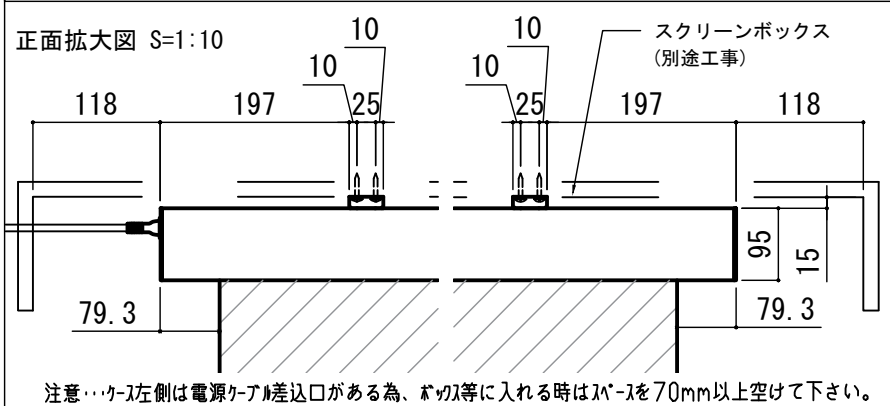

壁スイッチ S=1:10 / ピンアサイン (RJ45接点制御)

各部詳細図

オプション シーリングブラケット装着時 S=1:10
※シーリングブラケットは付属しておりません。別途お買い求めください。

セッティングブラケット S=1:8

本体左側面図

- | | | |
|---------------------------|---------------|--------------|
| 仕様 | 付属品 | 各部名称 |
| ■ 製品重量 約14.5kg | ■ CUSW-1 | ① スクリーン |
| ■ 電源 AC100V 50Hz/60Hz | ■ 壁スイッチ | ② スクリーンケース |
| ■ 消費電力 110W | ■ ミニプラグ付ケーブル | ③ ホットバー(白) |
| ■ 制御 接点 | ■ セッティングブラケット | ④ ホットキャップ |
| ■ 材質 アルミ製: ケース/ローラー/ホットバー | ■ 電源コード(2m) | ⑤ シーリングブラケット |
| スチール製: キャップ類他 | ■ 取付用ビスセット | ⑥ マスク |
| ■ ケースカラー(アルマイト塗装) | ■ (六角レンチを含む) | |
| ビュアホワイト/マットブラック | ■ 取扱説明書 | |

- | | |
|------------------------|----------------------|
| オプション品 | 別途工事 |
| ■ シーリングブラケット: CMB-CU | ■ 電気配線、配管工事(1次2次側共) |
| ■ 推奨埋め込みボックス: SCB-1331 | ■ スイッチボックス・スクリーンボックス |
| ■ 赤外線リモコン : CULW-1 | |

※取付穴ピッチは推奨の位置です。任意で移動することができます。
※製品の仕様およびデザインは改良等のため予告なく変更する場合があります。
※上黒寸法は工場出荷時500mmです。リミッター調整により500mmまで設定が出来ます。(図面上は黒500mm)

REVISION

2024.08.08	作図
2025.07.02	シーリングブラケット図修正

Project title
CUBE series

Building
-

Drawing Title
CPE-120HDW

No.	Scale
SYH08B	A3 / 1:20
Check	Draw
KIKUCHI	Y. SAKATA

NOTE
■ LINE UP
CPE-120HDW-W
CPE-120HDW-BK