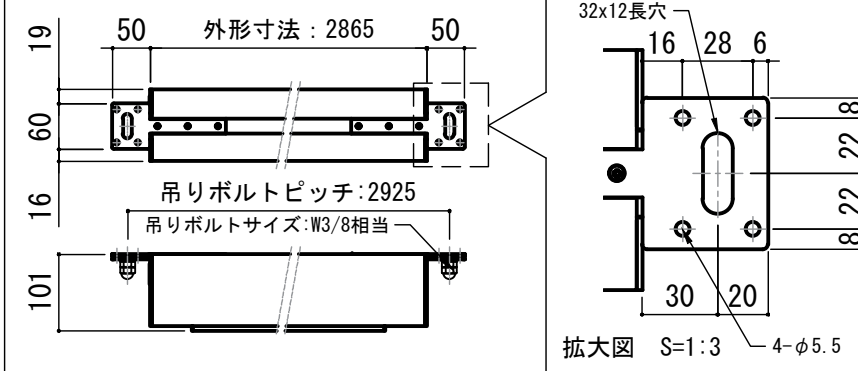

壁スイッチ S=1:10 / ピンアサイン (RJ45接点制御)

各部詳細図

オプション シーリングブラケット装着時 S=1:10
※シーリングブラケットは付属しておりません。別途お買い求めください。

セッティングブラケット S=1:8

本体左側面図

- | | | |
|---------------------------|---------------|--------------|
| 仕様 | 付属品 | 各部名称 |
| ■ 製品重量 約14.5kg | ■ CUSW-1 | ① スクリーン |
| ■ 電源 AC100V 50Hz/60Hz | ■ 壁スイッチ | ② スクリーンケース |
| ■ 消費電力 110W | ■ ミニプラグ付ケーブル | ③ ホットバー(白) |
| ■ 制御 接点 | ■ セッティングブラケット | ④ ホットキャップ |
| ■ 材質 アルミ製: ケース/ローラー/ホットバー | ■ 電源コード(2m) | ⑤ シーリングブラケット |
| スチール製: キャップ類他 | ■ 取付用ビスセット | ⑥ マスク |
| ■ ケースカラー(アルマイト塗装) | ■ (六角レンチを含む) | |
| ビュアホワイト/マットブラック | ■ 取扱説明書 | |

- | | |
|------------------------|----------------------|
| オプション品 | 別途工事 |
| ■ シーリングブラケット: CMB-CU | ■ 電気配線、配管工事(1次2次側共) |
| ■ 推奨埋め込みボックス: SCB-1331 | ■ スイッチボックス・スクリーンボックス |
| ■ 赤外線リモコン : CULW-1 | |

※取付穴ピッチは推奨の位置です。任意で移動することができます。
※製品の仕様およびデザインは改良等のため予告なく変更する場合があります。
※上黒寸法は工場出荷時500mmです。リミッター調整により500mmまで設定が出来ます。(図面上は黒500mm)

REVISION

2024.08.08	作図
2025.07.02	シーリングブラケット図修正

Project title
CUBE series

Building
-

Drawing Title
CPE-120HDW

No.	Scale
SYH08B	A3 / 1:20
Check	Draw
KIKUCHI	Y. SAKATA

NOTE
■ LINE UP
CPE-120HDW-W
CPE-120HDW-BK