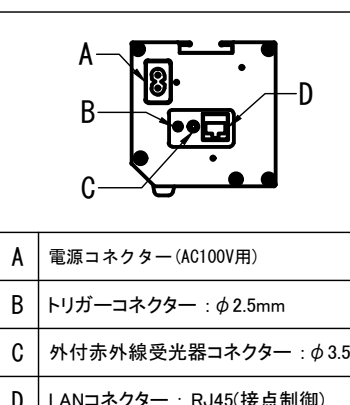

壁スイッチ S=1:10 / ピンアサイン (RJ45接点制御)

各部詳細図

オプション シーリングブラケット装着時 S=1:10
※シーリングブラケットは付属しておりません。別途お買い求めください。

セッティングブラケット S=1:8

本体左側面図

- | | | |
|---------------------------|---------------|--------------|
| 仕様 | 付属品 | 各部名称 |
| ■ 製品重量 約14.5kg | ■ CUSW-1 | ① スクリーン |
| ■ 電源 AC100V 50Hz/60Hz | ■ 壁スイッチ | ② スクリーンケース |
| ■ 消費電力 110W | ■ ミニプラグ付ケーブル | ③ ホットバー(白) |
| ■ 制御 接点 | ■ セッティングブラケット | ④ ホットキャップ |
| ■ 材質 アルミ製: ケース/ローラー/ホットバー | ■ 電源コード(2m) | ⑤ シーリングブラケット |
| スチール製: キャップ類他 | ■ 取付用ビスセット | ⑥ マスク |
| ■ ケースカラー(アルマイト塗装) | ■ (六角レンチを含む) | |
| ビュアホワイト/マットブラック | ■ 取扱説明書 | |

- | | |
|------------------------|----------------------|
| オプション品 | 別途工事 |
| ■ シーリングブラケット: CMB-CU | ■ 電気配線、配管工事(1次2次側共) |
| ■ 推奨埋め込みボックス: SCB-1331 | ■ スイッチボックス・スクリーンボックス |
| ■ 赤外線リモコン : CULW-1 | |

※取付穴ピッチは推奨の位置です。任意で移動することができます。
※製品の仕様およびデザインは改良等のため予告なく変更する場合があります。
※上黒寸法は工場出荷時500mmです。リミッター調整により500mmまで設定が出来ます。(図面上は黒500mm)

REVISION

2024.08.08	作図
2025.07.02	シーリングブラケット図修正

Project title
CUBE series

Building
-

Drawing Title
CPE-120HDW

No.	Scale
SYH08B	A3 / 1:20
Check	Draw
KIKUCHI	Y. SAKATA

NOTE
■ LINE UP
CPE-120HDW-W
CPE-120HDW-BK