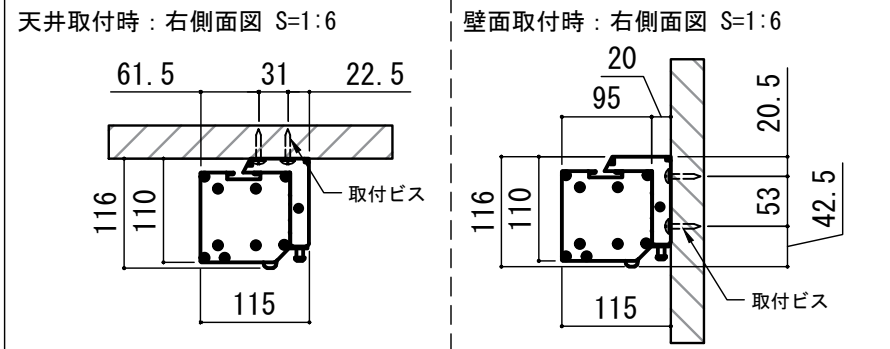

壁スイッチ S=1:10 / ピンアサイン (RJ45接点制御)

各部詳細図

オプション シーリングブラケット装着時 S=1:10
※シーリングブラケットは付属しておりません。別途お買い求めください。

セッティングブラケット S=1:8

本体左側面図

- | | | |
|---------------------------|---------------|--------------|
| 仕様 | 付属品 | 各部名称 |
| ■ 製品重量 約14.5kg | ■ CUSW-1 | ① スクリーン |
| ■ 電源 AC100V 50Hz/60Hz | ■ 壁スイッチ | ② スクリーンケース |
| ■ 消費電力 110W | ■ ミニプラグ付ケーブル | ③ ホットバー(白) |
| ■ 制御 接点 | ■ セッティングブラケット | ④ ホットキャップ |
| ■ 材質 アルミ製: ケース/ローラー/ホットバー | ■ 電源コード(2m) | ⑤ シーリングブラケット |
| スチール製: キャップ類他 | ■ 取付用ビスセット | ⑥ マスク |
| ■ ケースカラー(アルマイト塗装) | ■ (六角レンチを含む) | |
| ビュアホワイト/マットブラック | ■ 取扱説明書 | |

- | | |
|------------------------|----------------------|
| オプション品 | 別途工事 |
| ■ シーリングブラケット: CMB-CU | ■ 電気配線、配管工事(1次2次側共) |
| ■ 推奨埋め込みボックス: SCB-1331 | ■ スイッチボックス・スクリーンボックス |
| ■ 赤外線リモコン : CULW-1 | |

※取付穴ピッチは推奨の位置です。任意で移動することができます。
※製品の仕様およびデザインは改良等のため予告なく変更する場合があります。
※上黒寸法は工場出荷時500mmです。リミッター調整により500mmまで設定が出来ます。(図面上は黒500mm)

REVISION

2024.08.08	作図
2025.07.02	シーリングブラケット図修正

Project title
CUBE series

Building
-

Drawing Title
CPE-120HDW

No.	Scale
SYH08B	A3 / 1:20
Check	Draw
KIKUCHI	Y. SAKATA

NOTE
■ LINE UP
CPE-120HDW-W
CPE-120HDW-BK