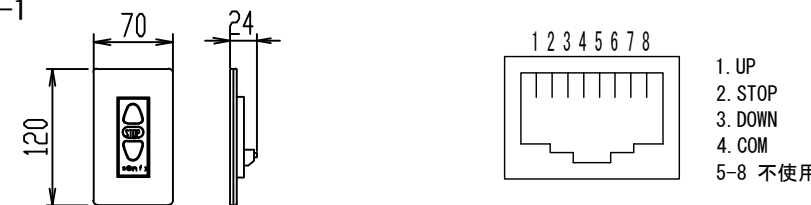

No. SYH08A Scale A3 / 1:20

Check KIKUCHI Draw Y. SAKATA

NOTE

壁スイッチ S=1:10 / ピンサイン (RJ45接点制御)

CUSW-1

各部詳細図

注意・・・左側は電源ケーブル差込口がある為、ホコリ等を入れる時はカバーを70mm以上空けて下さい。

天井取付時：右側面図 S=1:6

壁面取付時：右側面図 S=1:6

オプション シーリングブラケット装着時 S=1:10

※シーリングブラケットは付属しておりません。別途お問い合わせください。

セッティングブラケット S=1:8

本体左側面図

A	電源コネクター (AC100V用)
B	トリガーコネクター : φ2.5mm
C	外付赤外線受光器コネクター : φ3.5mm
D	LANコネクター : RJ45(接点制御)

スクリーンボックス内寸: 3100

外形寸法: 2793

正面図

側面図

- |                            |                   |
|----------------------------|-------------------|
| 仕様                         | 付属品               |
| ■ 製品重量 約14.3kg             | ■ CUSW-1          |
| ■ 電源 AC100V 50Hz/60Hz      | 壁スイッチ x 1個        |
| ■ 消費電力 110W                | ミニプラグ付ケーブル x 1本   |
| ■ 制御 接点                    | セッティングブラケット x 2個  |
| ■ 材質 アルミ製: ケース/ローラー/ボトムカバー | ■ 電源コード (2m) x 1本 |
| スチール製: キャップ類他              | ■ 取付用ビスセット x 1式   |
| ■ ケースカラー (アルマイト塗装) ユアホワイト  | ■ 取扱説明書 x 1冊      |

※取付穴ピッチは推奨の位置です。任意で移動することができます。  
※製品の仕様およびデザインは改良等のため予告なく変更する場合があります。  
※上黒寸法は工場出荷時500mmです。リミッター調整により500mmまで設定が出来ます。(図面上は黒500mm)