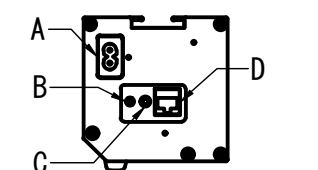

No. SYH08A Scale A3 / 1:20

Check KIKUCHI Draw Y. SAKATA

NOTE

壁スイッチ S=1:10 / ピンサイン (RJ45接点制御)

CUSW-1

各部詳細図

注意・・・左側は電源ケーブル差込口がある為、ホコリ等を入れる時はカバーを70mm以上空けて下さい。

天井取付時：右側面図 S=1:6

壁面取付時：右側面図 S=1:6

オプション シーリングブラケット装着時 S=1:10

※シーリングブラケットは付属しておりません。別途お問い合わせください。

セッティングブラケット S=1:8

本体左側面図

A	電源コネクター (AC100V用)
B	トリガーコネクター : φ2.5mm
C	外付赤外線受光器コネクター : φ3.5mm
D	LANコネクター : RJ45(接点制御)

スクリーンボックス内寸: 3100

外形寸法: 2793

正面図

側面図

- |                            |                   |
|----------------------------|-------------------|
| 仕様                         | 付属品               |
| ■ 製品重量 約14.3kg             | ■ CUSW-1          |
| ■ 電源 AC100V 50Hz/60Hz      | 壁スイッチ x 1個        |
| ■ 消費電力 110W                | ミニプラグ付ケーブル x 1本   |
| ■ 制御 接点                    | セッティングブラケット x 2個  |
| ■ 材質 アルミ製: ケース/ローラー/ボトムカバー | ■ 電源コード (2m) x 1本 |
| スチール製: キャップ類他              | ■ 取付用ビスセット x 1式   |
| ■ ケースカラー (アルマイト塗装) ユアホワイト  | ■ 取扱説明書 x 1冊      |

※取付穴ピッチは推奨の位置です。任意で移動することができます。  
※製品の仕様およびデザインは改良等のため予告なく変更する場合があります。  
※上黒寸法は工場出荷時500mmです。リミッター調整により500mmまで設定が出来ます。(図面上は黒500mm)