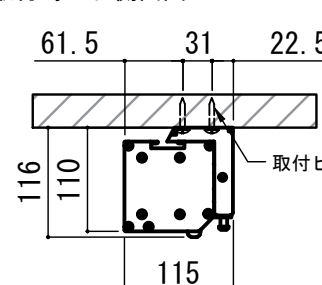

No. SYH08A Scale A3 / 1:20

Check KIKUCHI Draw Y. SAKATA

NOTE

壁スイッチ S=1:10 / ピンサイン (RJ45接点制御)

CUSW-1

各部詳細図

注意・・・左側は電源ケーブル差込口がある為、ホコリ等を入れる時はカバーを70mm以上空けて下さい。

天井取付時：右側面図 S=1:6

壁面取付時：右側面図 S=1:6

オプション シーリングブラケット装着時 S=1:10

※シーリングブラケットは付属しておりません。別途お問い合わせください。

セッティングブラケット S=1:8

本体左側面図

A	電源コネクター (AC100V用)
B	トリガーコネクター : φ2.5mm
C	外付赤外線受光器コネクター : φ3.5mm
D	LANコネクター : RJ45(接点制御)

スクリーンボックス内寸: 3100

外形寸法: 2793

正面図

側面図

- |                            |                   |
|----------------------------|-------------------|
| 仕様                         | 付属品               |
| ■ 製品重量 約14.3kg             | ■ CUSW-1          |
| ■ 電源 AC100V 50Hz/60Hz      | 壁スイッチ x 1個        |
| ■ 消費電力 110W                | ミニプラグ付ケーブル x 1本   |
| ■ 制御 接点                    | セッティングブラケット x 2個  |
| ■ 材質 アルミ製: ケース/ローラー/ボトムカバー | ■ 電源コード (2m) x 1本 |
| スチール製: キャップ類他              | ■ 取付用ビスセット x 1式   |
| ■ ケースカラー (アルマイト塗装) ユアホワイト  | ■ 取扱説明書 x 1冊      |

※取付穴ピッチは推奨の位置です。任意で移動することができます。  
※製品の仕様およびデザインは改良等のため予告なく変更する場合があります。  
※上黒寸法は工場出荷時500mmです。リミッター調整により500mmまで設定が出来ます。(図面上は黒500mm)