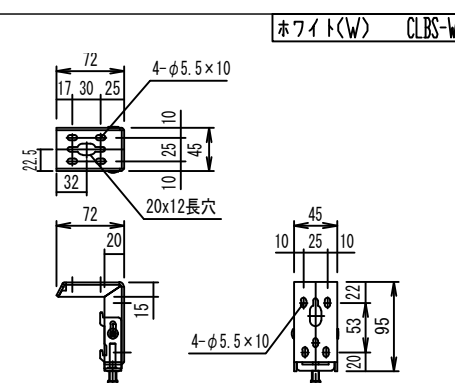

No. SYH08A Scale A3 / 1:20

Check KIKUCHI Draw Y. SAKATA

NOTE

壁スイッチ S=1:10 / ピンサイン (RJ45接点制御)

CUSW-1

各部詳細図

注意・・・左側は電源ケーブル差込口がある為、ホコリ等を入れる時はカバーを70mm以上空けて下さい。

天井取付時：右側面図 S=1:6

壁面取付時：右側面図 S=1:6

オプション シーリングブラケット装着時 S=1:10

※シーリングブラケットは付属しておりません。別途お問い合わせください。

セッティングブラケット S=1:8

本体左側面図

A	電源コネクター (AC100V用)
B	トリガーコネクター : φ2.5mm
C	外付赤外線受光器コネクター : φ3.5mm
D	LANコネクター : RJ45(接点制御)

スクリーンボックス内寸: 3100

外形寸法: 2793

正面図

側面図

- |                            |                   |
|----------------------------|-------------------|
| 仕様                         | 付属品               |
| ■ 製品重量 約14.3kg             | ■ CUSW-1          |
| ■ 電源 AC100V 50Hz/60Hz      | 壁スイッチ x 1個        |
| ■ 消費電力 110W                | ミニプラグ付ケーブル x 1本   |
| ■ 制御 接点                    | セッティングブラケット x 2個  |
| ■ 材質 アルミ製: ケース/ローラー/ボトムカバー | ■ 電源コード (2m) x 1本 |
| スチール製: キャップ類他              | ■ 取付用ビスセット x 1式   |
| ■ ケースカラー (アルマイト塗装) ユアホワイト  | ■ 取扱説明書 x 1冊      |

※取付穴ピッチは推奨の位置です。任意で移動することができます。  
※製品の仕様およびデザインは改良等のため予告なく変更する場合があります。  
※上黒寸法は工場出荷時500mmです。リミッター調整により500mmまで設定が出来ます。(図面上は黒500mm)