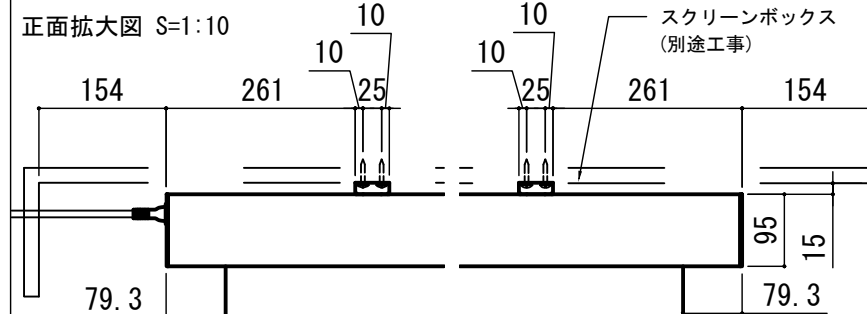

No. SYH08A Scale A3 / 1:20

Check KIKUCHI Draw Y. SAKATA

NOTE

壁スイッチ S=1:10 / ピンサイン (RJ45接点制御)

CUSW-1

各部詳細図

注意・・・左側は電源ケーブル差込口がある為、ホコリ等を入れる時はカバーを70mm以上空けて下さい。

天井取付時：右側面図 S=1:6

壁面取付時：右側面図 S=1:6

オプション シーリングブラケット装着時 S=1:10

※シーリングブラケットは付属しておりません。別途お問い合わせください。

セッティングブラケット S=1:8

本体左側面図

A	電源コネクター (AC100V用)
B	トリガーコネクター : φ2.5mm
C	外付赤外線受光器コネクター : φ3.5mm
D	LANコネクター : RJ45(接点制御)

スクリーンボックス内寸: 3100

外形寸法: 2793

正面図

側面図

- |                            |                   |
|----------------------------|-------------------|
| 仕様                         | 付属品               |
| ■ 製品重量 約14.3kg             | ■ CUSW-1          |
| ■ 電源 AC100V 50Hz/60Hz      | 壁スイッチ x 1個        |
| ■ 消費電力 110W                | ミニプラグ付ケーブル x 1本   |
| ■ 制御 接点                    | セッティングブラケット x 2個  |
| ■ 材質 アルミ製: ケース/ローラー/ボトムカバー | ■ 電源コード (2m) x 1本 |
| スチール製: キャップ類他              | ■ 取付用ビスセット x 1式   |
| ■ ケースカラー (アルマイト塗装) ユアホワイト  | ■ 取扱説明書 x 1冊      |

※取付穴ピッチは推奨の位置です。任意で移動することができます。  
※製品の仕様およびデザインは改良等のため予告なく変更する場合があります。  
※上黒寸法は工場出荷時500mmです。リミッター調整により500mmまで設定が出来ます。(図面上は黒500mm)