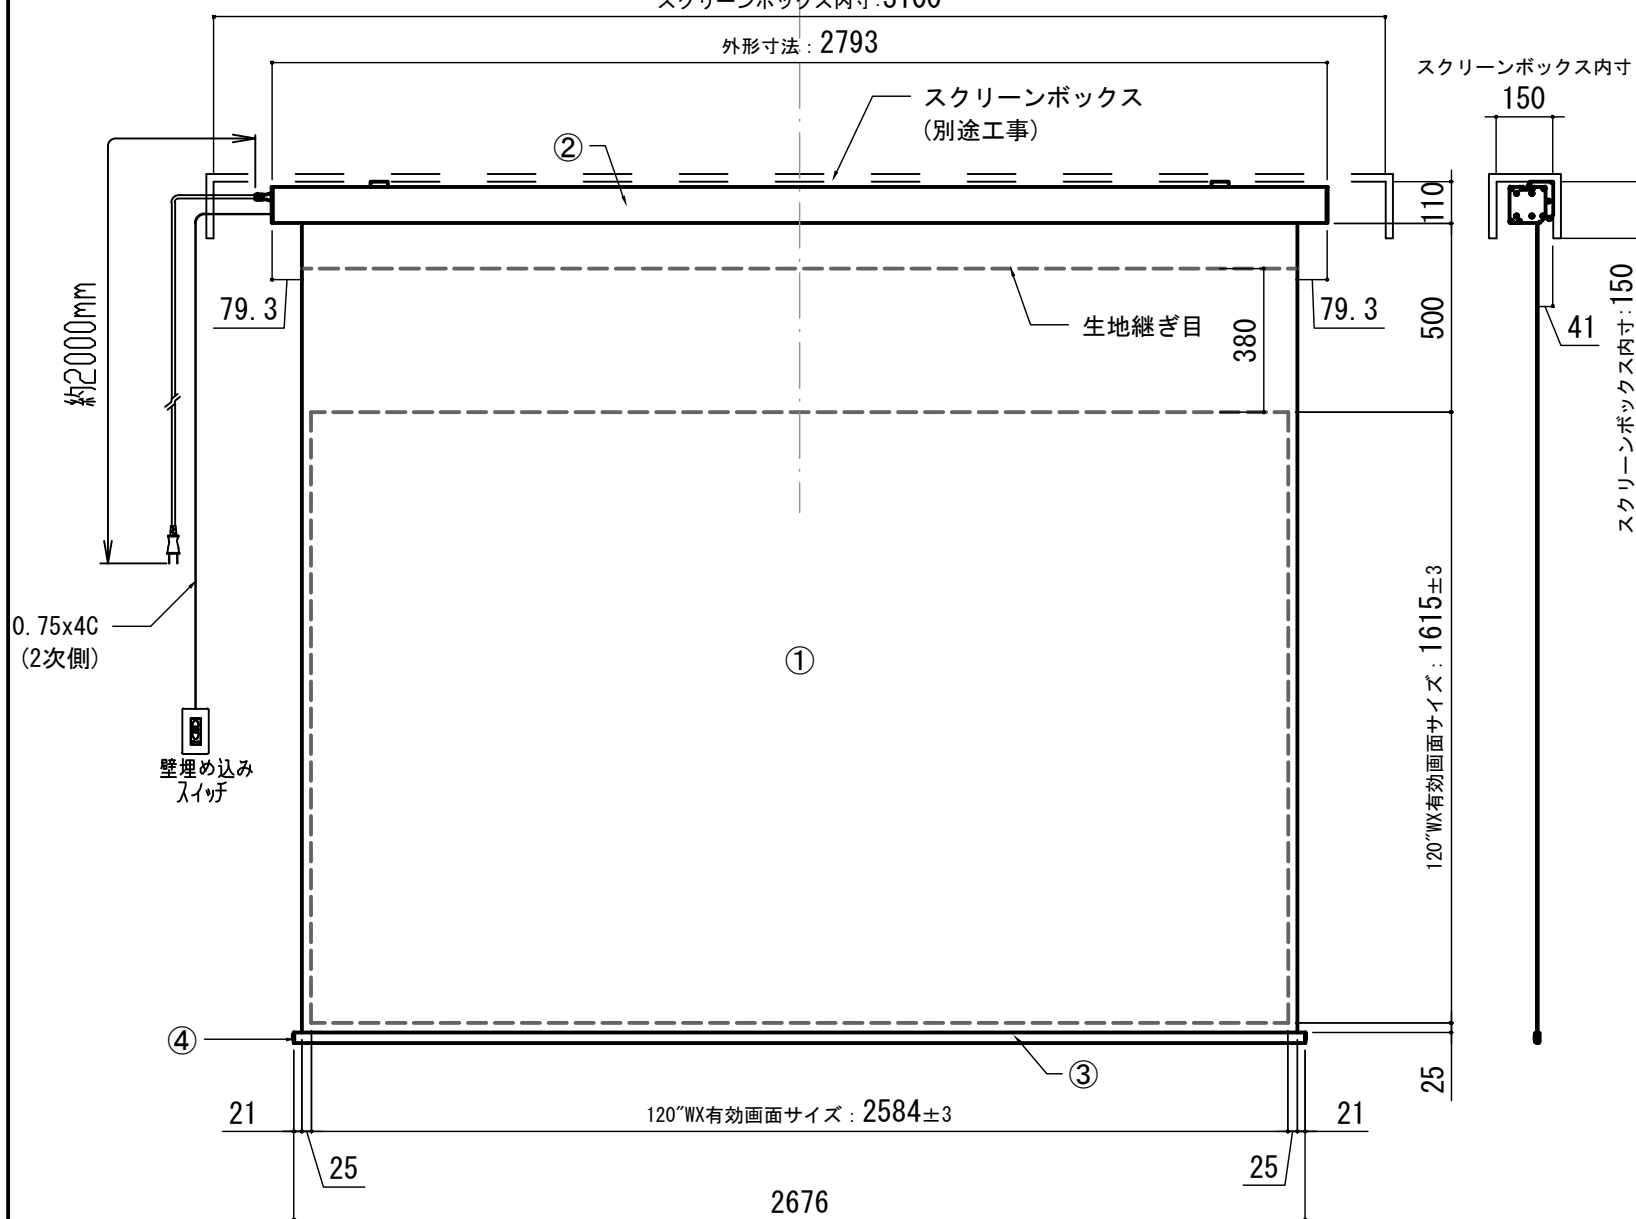

No. SYH08A Scale A3 / 1:20

Check KIKUCHI Draw Y. SAKATA

NOTE

壁スイッチ S=1:10 / ピンサイン (RJ45接点制御)

CUSW-1

各部詳細図

注意・・・左側は電源ケーブル差込口がある為、ホコリ等を入れる時はカバーを70mm以上空けて下さい。

天井取付時：右側面図 S=1:6

壁面取付時：右側面図 S=1:6

オプション シーリングブラケット装着時 S=1:10

※シーリングブラケットは付属しておりません。別途お問い合わせください。

セッティングブラケット S=1:8

本体左側面図

A	電源コネクター (AC100V用)
B	トリガーコネクター : φ2.5mm
C	外付赤外線受光器コネクター : φ3.5mm
D	LANコネクター : RJ45(接点制御)

スクリーンボックス内寸: 3100

外形寸法: 2793

正面図

側面図

- |                            |                   |
|----------------------------|-------------------|
| 仕様                         | 付属品               |
| ■ 製品重量 約14.3kg             | ■ CUSW-1          |
| ■ 電源 AC100V 50Hz/60Hz      | 壁スイッチ x 1個        |
| ■ 消費電力 110W                | ミニプラグ付ケーブル x 1本   |
| ■ 制御 接点                    | セッティングブラケット x 2個  |
| ■ 材質 アルミ製: ケース/ローラー/ボトムカバー | ■ 電源コード (2m) x 1本 |
| スチール製: キャップ類他              | ■ 取付用ビスセット x 1式   |
| ■ ケースカラー (アルマイト塗装) ユアホワイト  | ■ 取扱説明書 x 1冊      |

※取付穴ピッチは推奨の位置です。任意で移動することができます。  
※製品の仕様およびデザインは改良等のため予告なく変更する場合があります。  
※上黒寸法は工場出荷時500mmです。リミッター調整により500mmまで設定が出来ます。(図面上は黒500mm)