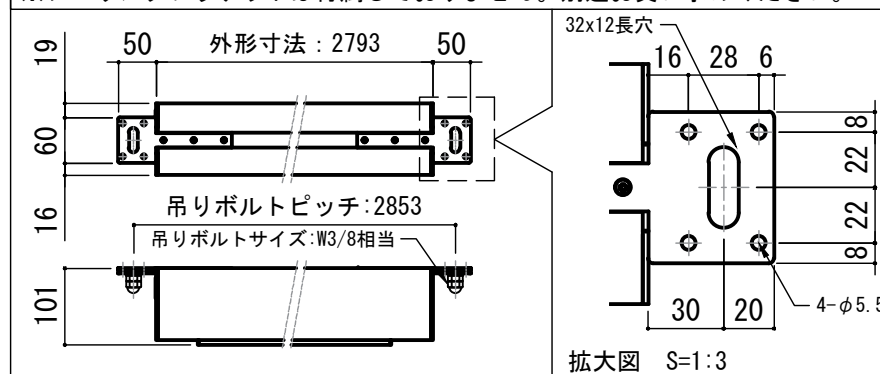

No. SYH08A Scale A3 / 1:20

Check KIKUCHI Draw Y. SAKATA

NOTE

壁スイッチ S=1:10 / ピンサイン (RJ45接点制御)

CUSW-1

各部詳細図

注意・・・左側は電源ケーブル差込口がある為、ホコリ等を入れる時はカバーを70mm以上空けて下さい。

天井取付時：右側面図 S=1:6

壁面取付時：右側面図 S=1:6

オプション シーリングブラケット装着時 S=1:10

※シーリングブラケットは付属しておりません。別途お問い合わせください。

セッティングブラケット S=1:8

本体左側面図

A	電源コネクター (AC100V用)
B	トリガーコネクター : φ2.5mm
C	外付赤外線受光器コネクター : φ3.5mm
D	LANコネクター : RJ45(接点制御)

スクリーンボックス内寸: 3100

外形寸法: 2793

正面図

側面図

- |                            |                   |
|----------------------------|-------------------|
| 仕様                         | 付属品               |
| ■ 製品重量 約14.3kg             | ■ CUSW-1          |
| ■ 電源 AC100V 50Hz/60Hz      | 壁スイッチ x 1個        |
| ■ 消費電力 110W                | ミニプラグ付ケーブル x 1本   |
| ■ 制御 接点                    | セッティングブラケット x 2個  |
| ■ 材質 アルミ製: ケース/ローラー/ボトムカバー | ■ 電源コード (2m) x 1本 |
| スチール製: キャップ類他              | ■ 取付用ビスセット x 1式   |
| ■ ケースカラー (アルマイト塗装) ユアホワイト  | ■ 取扱説明書 x 1冊      |

※取付穴ピッチは推奨の位置です。任意で移動することができます。  
※製品の仕様およびデザインは改良等のため予告なく変更する場合があります。  
※上黒寸法は工場出荷時500mmです。リミッター調整により500mmまで設定が出来ます。(図面上は黒500mm)