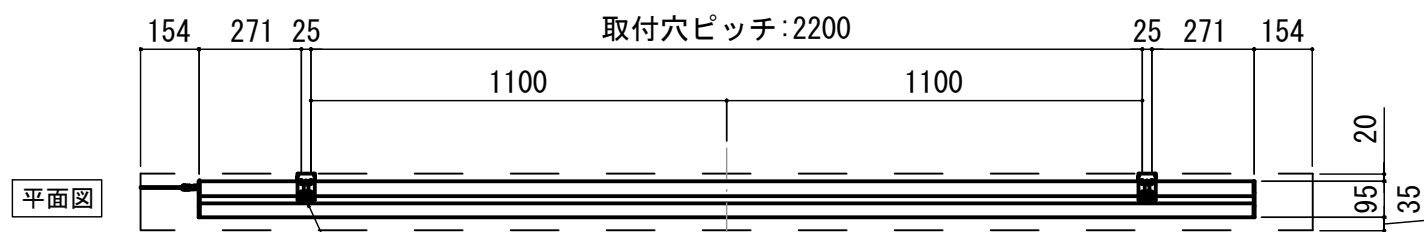

壁面取付時：右側面図 S=1:6

オプション シーリングブラケット装着時 S=1:10

※シーリングブラケットは付属しておりません。別途お問い合わせください。

セッティングブラケット S=1:8

本体左側面図

A	電源コネクター (AC100V用)
B	トリガーコネクター : φ2.5mm
C	外付赤外線受光器コネクター : φ3.5mm
D	LANコネクター : RJ45(接点制御)

スクリーンボックス内寸: 3100

外形寸法: 2793

正面図

側面図

- |                            |                   |
|----------------------------|-------------------|
| 仕様                         | 付属品               |
| ■ 製品重量 約14.3kg             | ■ CUSW-1          |
| ■ 電源 AC100V 50Hz/60Hz      | 壁スイッチ x 1個        |
| ■ 消費電力 110W                | ミニプラグ付ケーブル x 1本   |
| ■ 制御 接点                    | セッティングブラケット x 2個  |
| ■ 材質 アルミ製: ケース/ローラー/ボトムカバー | ■ 電源コード (2m) x 1本 |
| スチール製: キャップ類他              | ■ 取付用ビスセット x 1式   |
| ■ ケースカラー (アルマイト塗装) ユアホワイト  | ■ 取扱説明書 x 1冊      |

※取付穴ピッチは推奨の位置です。任意で移動することができます。  
※製品の仕様およびデザインは改良等のため予告なく変更する場合があります。  
※上黒寸法は工場出荷時500mmです。リミッター調整により500mmまで設定が出来ます。(図面上は黒500mm)