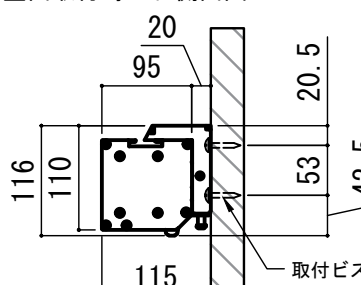

No. SYH08A Scale A3 / 1:20

Check KIKUCHI Draw Y. SAKATA

NOTE

壁スイッチ S=1:10 / ピンサイン (RJ45接点制御)

CUSW-1

各部詳細図

注意・・・左側は電源ケーブル差込口がある為、ホコリ等を入れる時はカバーを70mm以上空けて下さい。

天井取付時：右側面図 S=1:6

壁面取付時：右側面図 S=1:6

オプション シーリングブラケット装着時 S=1:10

※シーリングブラケットは付属しておりません。別途お問い合わせください。

セッティングブラケット S=1:8

本体左側面図

A	電源コネクター (AC100V用)
B	トリガーコネクター : φ2.5mm
C	外付赤外線受光器コネクター : φ3.5mm
D	LANコネクター : RJ45(接点制御)

スクリーンボックス内寸: 3100

外形寸法: 2793

正面図

側面図

- |                            |                   |
|----------------------------|-------------------|
| 仕様                         | 付属品               |
| ■ 製品重量 約14.3kg             | ■ CUSW-1          |
| ■ 電源 AC100V 50Hz/60Hz      | 壁スイッチ x 1個        |
| ■ 消費電力 110W                | ミニプラグ付ケーブル x 1本   |
| ■ 制御 接点                    | セッティングブラケット x 2個  |
| ■ 材質 アルミ製: ケース/ローラー/ボトムカバー | ■ 電源コード (2m) x 1本 |
| スチール製: キャップ類他              | ■ 取付用ビスセット x 1式   |
| ■ ケースカラー (アルマイト塗装) ユアホワイト  | ■ 取扱説明書 x 1冊      |

※取付穴ピッチは推奨の位置です。任意で移動することができます。  
※製品の仕様およびデザインは改良等のため予告なく変更する場合があります。  
※上黒寸法は工場出荷時500mmです。リミッター調整により500mmまで設定が出来ます。(図面上は黒500mm)