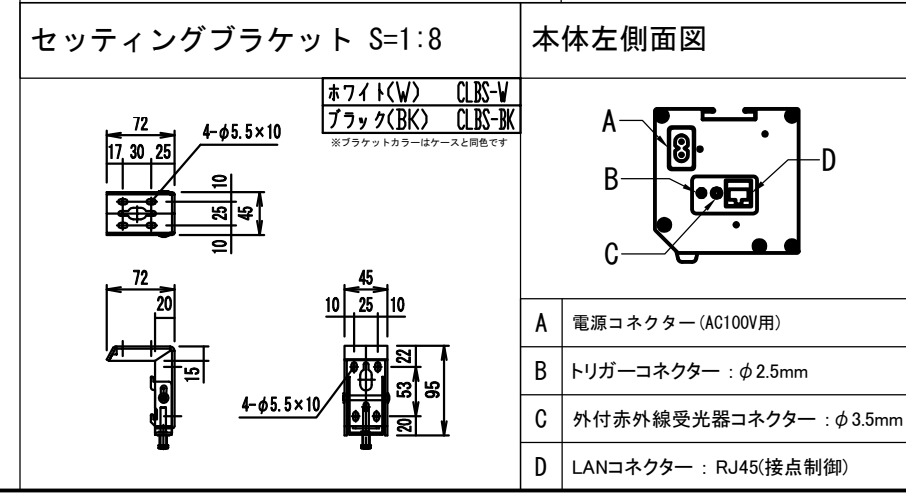

REVISION	
2024.08.08	作図

Project title
CUBE series

Building
-

Drawing Title
CPE-120WXW

No.	Scale
SYH08A	A3 / 1:20

Check	Draw
KIKUCHI	Y. SAKATA

NOTE
 ■ LINE UP
 CPE-120WXW-W
 CPE-120WXW-BK

オプション シーリングブラケット装着時 S=1:10
 ※シーリングブラケットは付属しておりません。別途お買い求めください。

仕 様		付 属 品		各 部 名 称	
■ 製品重量	約14.3kg	■ CUSW-1		① スクリーン	ホワイトマトアトボックス(WA) **-W
■ 電 源	AC100V 50Hz/60Hz	■ 壁スイッチ	x 1個	② スクリーンケース	ピュアホワイト(W) **-W
■ 消費電力	110W	■ ミニ「ON」付ケーブル	x 1本	③ ホットムバ(白)	マットブラック(BK) **-BK
■ 制 御	接点	■ セッティングブラケット	x 2個	④ ホットムキヤブ	
■ 材 質	アルミ製：ケース/ローラ/ホットムバ スチール製：キャップ類他	■ 電源コード(2m)	x 1本	⑤ セッティングブラケット	ホワイト(W) CLBS-W
■ ケースカラー(アルマイト塗装)		■ 取付用ビスセット	x 1式	⑥ マスク	ブラック(BK) CLBS-BK
■ ピュアホワイト/マットブラック		■ 取付用ビス(六角レンチを含む)			
		■ 取扱説明書	x 1冊		
オプション品		別途工事		※取付穴ピッチは推奨の位置です。任意で移動することができます。 ※製品の仕様およびデザインは改良等のため予告なく変更する場合があります。 ※上黒寸法は工場出荷時500mmです。リミッター調整により500mmまで設定が出来ます。(図面上は黒500mm)	
■ シーリングブラケット：CMB-CU		■ 電気配線、配管工事(1次2次側共)			
■ 推奨埋め込みボックス：SCB-1331		■ スイッチボックス・スクリーンボックス			
■ 赤外線リモコン：COWL-1					