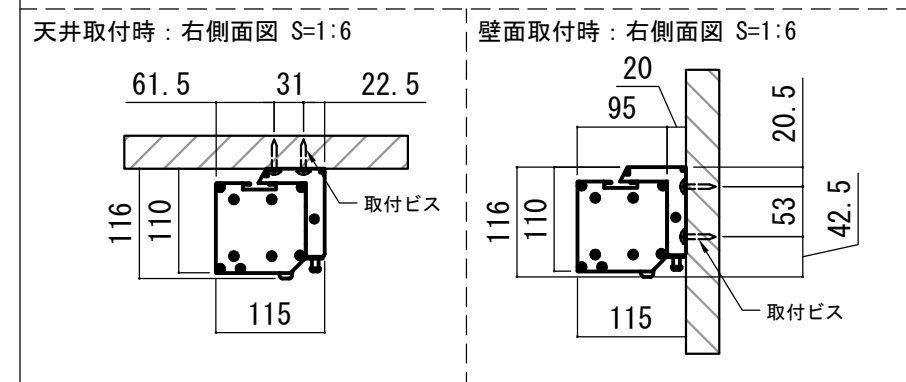

REVISION	
2024.08.08	作図

Project title
CUBE series

Building
-

Drawing Title
CPE-120WXW

No.	Scale
SYH08A	A3 / 1:20

Check	Draw
KIKUCHI	Y. SAKATA

NOTE
 ■ LINE UP
 CPE-120WXW-W
 CPE-120WXW-BK

オプション シーリングブラケット装着時 S=1:10
 ※シーリングブラケットは付属しておりません。別途お買い求めください。

仕 様		付 属 品		各 部 名 称	
■ 製品重量	約14.3kg	■ CUSW-1		① スクリーン	ホワイトマトアトボックス(WA) **-W
■ 電 源	AC100V 50Hz/60Hz	■ 壁スイッチ	x 1個	② スクリーンケース	ピュアホワイト(W) **-W
■ 消費電力	110W	■ ミニ「ON」付ケーブル	x 1本	③ ホットムバ(白)	マットブラック(BK) **-BK
■ 制 御	接点	■ セッティングブラケット	x 2個	④ ホットムキヤブ	
■ 材 質	アルミ製：ケース/ローラ/ホットムバ スチール製：キャップ類他	■ 電源コード(2m)	x 1本	⑤ セッティングブラケット	ホワイト(W) CLBS-W
■ ケースカラー(アルマイト塗装)		■ 取付用ビスセット	x 1式	⑥ マスク	ブラック(BK) CLBS-BK
■ ピュアホワイト/マットブラック		■ 取付用ビス(六角レンチを含む)			
		■ 取扱説明書	x 1冊		
オプション品		別途工事		※取付穴ピッチは推奨の位置です。任意で移動することができます。 ※製品の仕様およびデザインは改良等のため予告なく変更する場合があります。 ※上黒寸法は工場出荷時500mmです。リミッター調整により500mmまで設定が出来ます。(図面上は黒500mm)	
■ シーリングブラケット：CMB-CU		■ 電気配線、配管工事(1次2次側共)			
■ 推奨埋め込みボックス：SCB-1331		■ スイッチボックス・スクリーンボックス			
■ 赤外線リモコン：COWL-1					