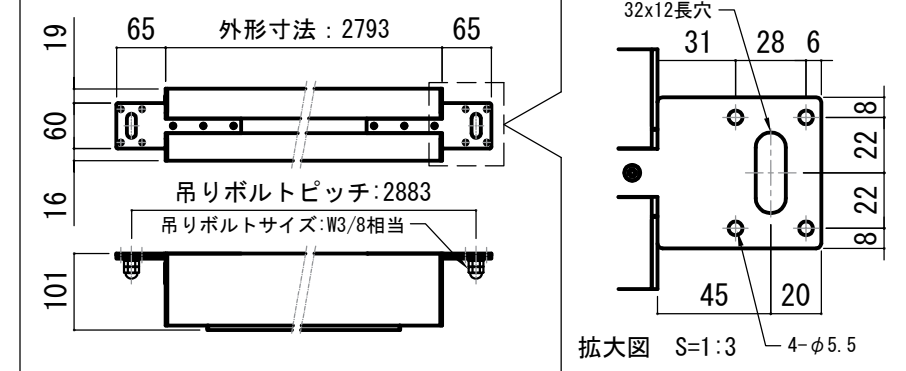

REVISION	
2024.08.08	作図

Project title
CUBE series

Building
-

Drawing Title
CPE-120WXW

No.	Scale
SYH08A	A3 / 1:20

Check	Draw
KIKUCHI	Y. SAKATA

NOTE
 ■ LINE UP
 CPE-120WXW-W
 CPE-120WXW-BK

オプション シーリングブラケット装着時 S=1:10
 ※シーリングブラケットは付属しておりません。別途お買い求めください。

仕 様		付 属 品		各 部 名 称	
■ 製品重量	約14.3kg	■ CUSW-1		① スクリーン	ホワイトマトアトボックス(WA) **-W
■ 電 源	AC100V 50Hz/60Hz	■ 壁スイッチ	x 1個	② スクリーンケース	ピュアホワイト(W) **-W
■ 消費電力	110W	■ ミニ「ON」付ケーブル	x 1本	③ ホットムバ(白)	マットブラック(BK) **-BK
■ 制 御	接点	■ セッティングブラケット	x 2個	④ ホットムキヤブ	
■ 材 質	アルミ製：ケース/ローラ/ホットムバ スチール製：キャップ類他	■ 電源コード(2m)	x 1本	⑤ セッティングブラケット	ホワイト(W) CLBS-W
■ ケースカラー(アルマイト塗装)		■ 取付用ビスセット	x 1式	⑥ マスク	ブラック(BK) CLBS-BK
■ ピュアホワイト/マットブラック		■ 取付用ビス(六角レンチを含む)			
		■ 取扱説明書	x 1冊		
オプション品		別途工事		※取付穴ピッチは推奨の位置です。任意で移動することができます。 ※製品の仕様およびデザインは改良等のため予告なく変更する場合があります。 ※上黒寸法は工場出荷時500mmです。リミッター調整により500mmまで設定が出来ます。(図面上は黒500mm)	
■ シーリングブラケット：CMB-CU		■ 電気配線、配管工事(1次2次側共)			
■ 推奨埋め込みボックス：SCB-1331		■ スイッチボックス・スクリーンボックス			
■ 赤外線リモコン：COWL-1					