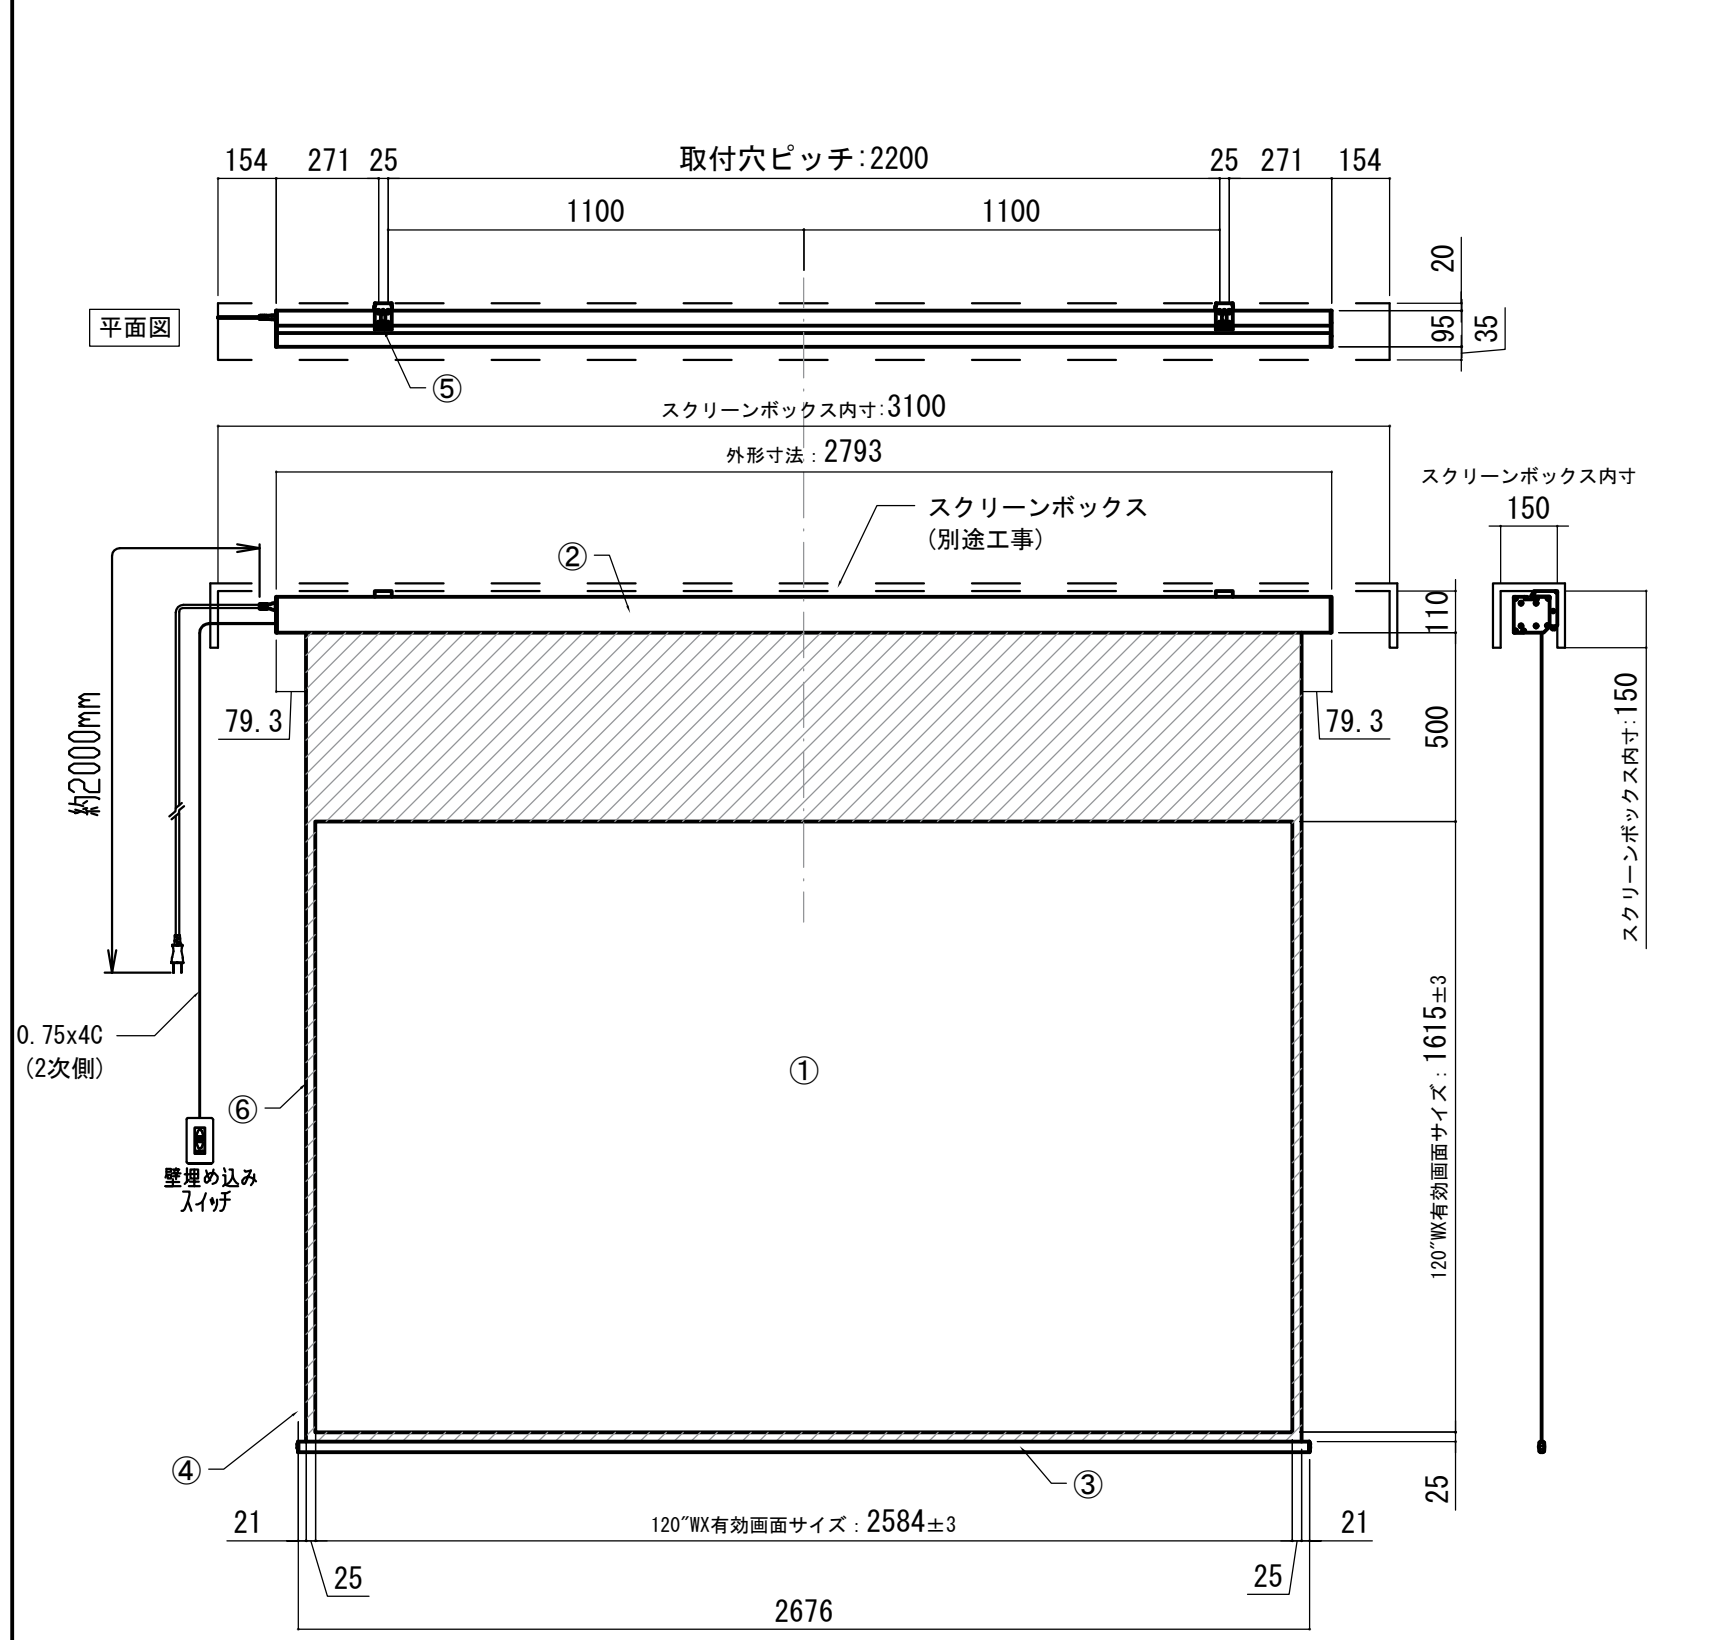

REVISION	
2024.08.08	作図

Project title
CUBE series

Building
-

Drawing Title
CPE-120WXW

No.	Scale
SYH08A	A3 / 1:20

Check	Draw
KIKUCHI	Y. SAKATA

NOTE
 ■ LINE UP
 CPE-120WXW-W
 CPE-120WXW-BK

オプション シーリングブラケット装着時 S=1:10
 ※シーリングブラケットは付属しておりません。別途お買い求めください。

仕 様		付 属 品		各 部 名 称	
■ 製品重量	約14.3kg	■ CUSW-1		① スクリーン	ホワイトマトアトボックス(WA) **-W
■ 電 源	AC100V 50Hz/60Hz	■ 壁スイッチ	x 1個	② スクリーンケース	ピュアホワイト(W) **-W
■ 消費電力	110W	■ ミニ「ON」付ケーブル	x 1本	③ ホットムバ(白)	マットブラック(BK) **-BK
■ 制 御	接点	■ セッティングブラケット	x 2個	④ ホットムキヤブ	
■ 材 質	アルミ製：ケース/ローラ/ホットムバ スチール製：キャップ類他	■ 電源コード(2m)	x 1本	⑤ セッティングブラケット	ホワイト(W) CLBS-W
■ ケースカラー(アルマイト塗装)		■ 取付用ビスセット	x 1式	⑥ マスク	ブラック(BK) CLBS-BK
■ ピュアホワイト/マットブラック		■ 取付用ビス(六角レンチを含む)			
		■ 取扱説明書	x 1冊		
オプション品		別途工事		※取付穴ピッチは推奨の位置です。任意で移動することができます。 ※製品の仕様およびデザインは改良等のため予告なく変更する場合があります。 ※上黒寸法は工場出荷時500mmです。リミッター調整により500mmまで設定が出来ます。(図面上は黒500mm)	
■ シーリングブラケット：CMB-CU		■ 電気配線、配管工事(1次2次側共)			
■ 推奨埋め込みボックス：SCB-1331		■ スイッチボックス・スクリーンボックス			
■ 赤外線リモコン：COWL-1					