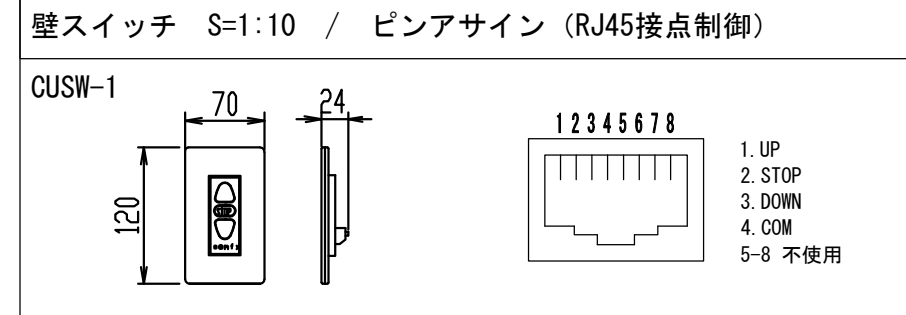

REVISION	
2024.08.08	作図

Project title
CUBE series

Building
-

Drawing Title
CPE-120WXW

No.	Scale
SYH08A	A3 / 1:20

Check	Draw
KIKUCHI	Y. SAKATA

NOTE
 ■ LINE UP
 CPE-120WXW-W
 CPE-120WXW-BK

オプション シーリングブラケット装着時 S=1:10
 ※シーリングブラケットは付属しておりません。別途お買い求めください。

仕 様		付 属 品		各 部 名 称	
■ 製品重量	約14.3kg	■ CUSW-1		① スクリーン	ホワイトマトアトボックス(WA) **-W
■ 電 源	AC100V 50Hz/60Hz	■ 壁スイッチ	x 1個	② スクリーンケース	ピュアホワイト(W) **-W
■ 消費電力	110W	■ ミニ「ON」付ケーブル	x 1本	③ ホットムバ(白)	マットブラック(BK) **-BK
■ 制 御	接点	■ セッティングブラケット	x 2個	④ ホットムキヤブ	
■ 材 質	アルミ製：ケース/ローラ/ホットムバ スチール製：キャップ類他	■ 電源コード(2m)	x 1本	⑤ セッティングブラケット	ホワイト(W) CLBS-W
■ ケースカラー(アルマイト塗装)		■ 取付用ビスセット	x 1式	⑥ マスク	ブラック(BK) CLBS-BK
■ ピュアホワイト/マットブラック		■ 取付用ビス(六角レンチを含む)			
		■ 取扱説明書	x 1冊		
オプション品		別途工事		※取付穴ピッチは推奨の位置です。任意で移動することができます。 ※製品の仕様およびデザインは改良等のため予告なく変更する場合があります。 ※上黒寸法は工場出荷時500mmです。リミッター調整により500mmまで設定が出来ます。(図面上は黒500mm)	
■ シーリングブラケット：CMB-CU		■ 電気配線、配管工事(1次2次側共)			
■ 推奨埋め込みボックス：SCB-1331		■ スイッチボックス・スクリーンボックス			
■ 赤外線リモコン：COWL-1					