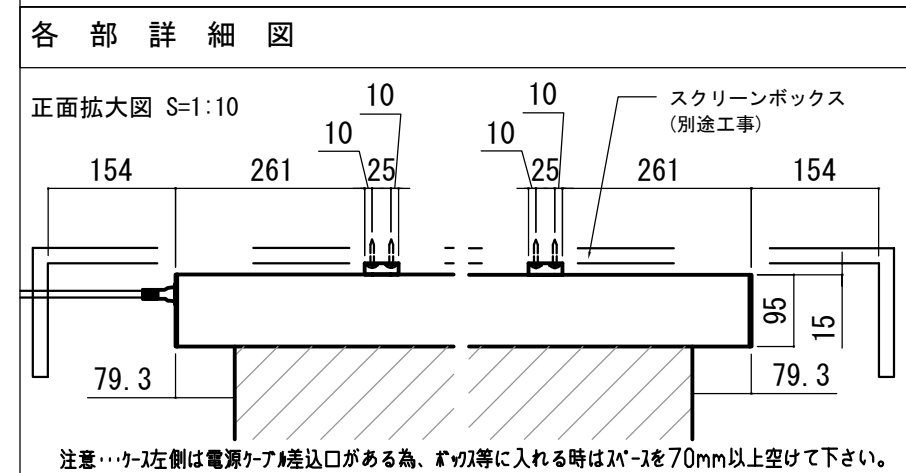

REVISION	
2024.08.08	作図

Project title
CUBE series

Building
-

Drawing Title
CPE-120WXW

No.	Scale
SYH08A	A3 / 1:20

Check	Draw
KIKUCHI	Y. SAKATA

NOTE
 ■ LINE UP
 CPE-120WXW-W
 CPE-120WXW-BK

オプション シーリングブラケット装着時 S=1:10
 ※シーリングブラケットは付属しておりません。別途お買い求めください。

仕 様		付 属 品		各 部 名 称	
■ 製品重量	約14.3kg	■ CUSW-1		① スクリーン	ホワイトマトアトボックス(WA) **-W
■ 電 源	AC100V 50Hz/60Hz	■ 壁スイッチ	x 1個	② スクリーンケース	ピュアホワイト(W) **-W
■ 消費電力	110W	■ ミニ「ON」付ケーブル	x 1本	③ ホットムバ(白)	マットブラック(BK) **-BK
■ 制 御	接点	■ セッティングブラケット	x 2個	④ ホットムキヤブ	
■ 材 質	アルミ製：ケース/ローラ/ホットムバ スチール製：キャップ類他	■ 電源コード(2m)	x 1本	⑤ セッティングブラケット	ホワイト(W) CLBS-W
■ ケースカラー(アルマイト塗装)		■ 取付用ビスセット	x 1式	⑥ マスク	ブラック(BK) CLBS-BK
■ ピュアホワイト/マットブラック		■ 取付用ビス(六角レンチを含む)			
		■ 取扱説明書	x 1冊		
オプション品		別途工事		※取付穴ピッチは推奨の位置です。任意で移動することができます。 ※製品の仕様およびデザインは改良等のため予告なく変更する場合があります。 ※上黒寸法は工場出荷時500mmです。リミッター調整により500mmまで設定が出来ます。(図面上は黒500mm)	
■ シーリングブラケット：CMB-CU		■ 電気配線、配管工事(1次2次側共)			
■ 推奨埋め込みボックス：SCB-1331		■ スイッチボックス・スクリーンボックス			
■ 赤外線リモコン：COWL-1					