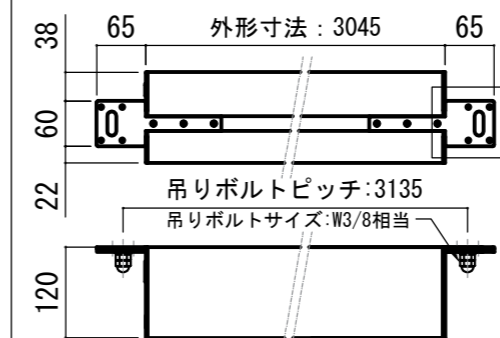

壁スイッチ S=1:10 / ピンアサイン (RJ45接点制御)

CUSW-1

- 1. UP
- 2. STOP
- 3. DOWN
- 4. COM
- 5-8 不使用

各部詳細図

正面拡大図 S=1:10

注意…ケース左側は電源ケーブル差込口がある為、ケーブル等を入れる時はケーブルを70mm以上空けて下さい。

天井取付時：右側面図 S=1:6

壁面取付時：右側面図 S=1:6

オプション シーリングブラケット装着時 S=1:10

※シーリングブラケットは付属しておりません。別途お買い求めください。

拡大図 S=1:3

セッティングブラケット S=1:10

本体左側面図

- A 電源コネクタ (AC100V用)
- B LANコネクタ: RJ45(外付赤外線受光器)
- C LANコネクタ RJ45(接点制御)

- 仕様
- 製品重量 約19.8kg
 - 電源 AC100V 50Hz/60Hz
 - 消費電力 100W
 - 制御 DC5V
 - 材質 アルミ製：ケース/ローラ/ボトムカバー
スチール製：キャップ類他
 - ケースカラー (アルマイト塗装) ピュアホワイト