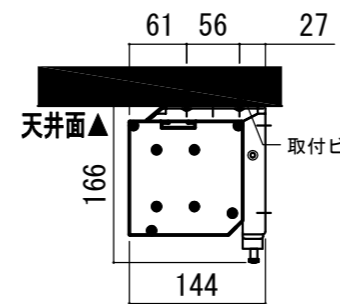

壁スイッチ S=1:10 / ピンアサイン (RJ45接点制御)

CUSW-1

- 1. UP
- 2. STOP
- 3. DOWN
- 4. COM
- 5-8 不使用

各部詳細図

正面拡大図 S=1:10

注意…ケース左側は電源ケーブル差込口がある為、ケーブル等を入れる時はケーブルを70mm以上空けて下さい。

天井取付時：右側面図 S=1:6

壁面取付時：右側面図 S=1:6

オプション シーリングブラケット装着時 S=1:10

※シーリングブラケットは付属しておりません。別途お買い求めください。

拡大図 S=1:3

セッティングブラケット S=1:10

本体左側面図

- A 電源コネクタ (AC100V用)
- B LANコネクタ: RJ45(外付赤外線受光器)
- C LANコネクタ RJ45(接点制御)

- 仕様
- 製品重量 約19.8kg
 - 電源 AC100V 50Hz/60Hz
 - 消費電力 100W
 - 制御 DC5V
 - 材質 アルミ製：ケース/ローラ/ボトムカバー
スチール製：キャップ類他
 - ケースカラー (アルマイト塗装) ピュアホワイト