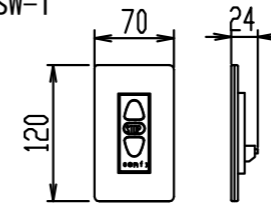

SYH08B

Scale

A3 / 1:20

Check

KIKUCHI

Draw

Y. SAKATA

NOTE

壁スイッチ S=1:10 / ピンアサイン (RJ45接点制御)

CUSW-1

- 1. UP
- 2. STOP
- 3. DOWN
- 4. COM
- 5-8 不使用

各部詳細図

正面拡大図 S=1:10

注意…ケース左側は電源ケーブル差込口がある為、ケーブル等を入れる時はケーブルを70mm以上空けて下さい。

天井取付時：右側面図 S=1:6

壁面取付時：右側面図 S=1:6

オプション シーリングブラケット装着時 S=1:10

※シーリングブラケットは付属しておりません。別途お買い求めください。

拡大図 S=1:3

セッティングブラケット S=1:10

本体左側面図

- A 電源コネクタ (AC100V用)
- B LANコネクタ: RJ45(外付赤外線受光器)
- C LANコネクタ RJ45(接点制御)

- 仕様
- 製品重量 約19.8kg
 - 電源 AC100V 50Hz/60Hz
 - 消費電力 100W
 - 制御 DC5V
 - 材質 アルミ製：ケース/ローラ/ボトムカバー
スチール製：キャップ類他
 - ケースカラー (アルマイト塗装) ピュアホワイト