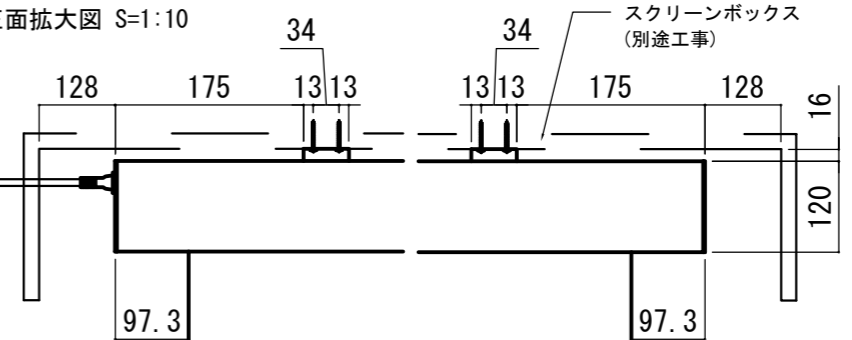

壁スイッチ S=1:10 / ピンアサイン (RJ45接点制御)

CUSW-1

- 1. UP
- 2. STOP
- 3. DOWN
- 4. COM
- 5-8 不使用

各部詳細図

正面拡大図 S=1:10

注意…ケース左側は電源ケーブル差込口がある為、ケーブル等を入れる時はケーブルを70mm以上空けて下さい。

天井取付時：右側面図 S=1:6

壁面取付時：右側面図 S=1:6

オプション シーリングブラケット装着時 S=1:10

※シーリングブラケットは付属しておりません。別途お買い求めください。

拡大図 S=1:3

セッティングブラケット S=1:10

本体左側面図

- A 電源コネクタ (AC100V用)
- B LANコネクタ: RJ45(外付赤外線受光器)
- C LANコネクタ RJ45(接点制御)

- 仕様
- 製品重量 約19.8kg
 - 電源 AC100V 50Hz/60Hz
 - 消費電力 100W
 - 制御 DC5V
 - 材質 アルミ製：ケース/ローラ/ボトムカバー
スチール製：キャップ類他
 - ケースカラー (アルマイト塗装) ピュアホワイト