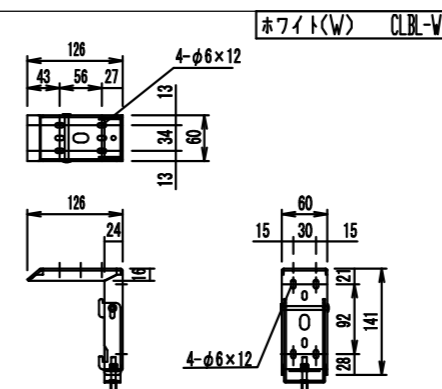

壁スイッチ S=1:10 / ピンアサイン (RJ45接点制御)

CUSW-1

- 1. UP
- 2. STOP
- 3. DOWN
- 4. COM
- 5-8 不使用

各部詳細図

正面拡大図 S=1:10

注意…ケース左側は電源ケーブル差込口がある為、ケーブル等を入れる時はケーブルを70mm以上空けて下さい。

天井取付時：右側面図 S=1:6

壁面取付時：右側面図 S=1:6

オプション シーリングブラケット装着時 S=1:10

※シーリングブラケットは付属しておりません。別途お買い求めください。

拡大図 S=1:3

セッティングブラケット S=1:10

本体左側面図

- A 電源コネクタ (AC100V用)
- B LANコネクタ: RJ45(外付赤外線受光器)
- C LANコネクタ RJ45(接点制御)

- 仕様
- 製品重量 約19.8kg
 - 電源 AC100V 50Hz/60Hz
 - 消費電力 100W
 - 制御 DC5V
 - 材質 アルミ製：ケース/ローラ/ボトムカバー
スチール製：キャップ類他
 - ケースカラー (アルマイト塗装) ピュアホワイト