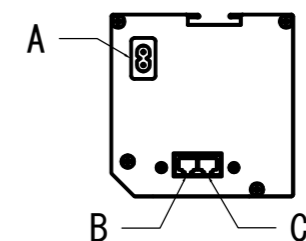

壁スイッチ S=1:10 / ピンアサイン (RJ45接点制御)

CUSW-1

- 1. UP
- 2. STOP
- 3. DOWN
- 4. COM
- 5-8 不使用

各部詳細図

正面拡大図 S=1:10

注意…ケース左側は電源ケーブル差込口がある為、ケーブル等を入れる時はケーブルを70mm以上空けて下さい。

天井取付時：右側面図 S=1:6

壁面取付時：右側面図 S=1:6

オプション シーリングブラケット装着時 S=1:10

※シーリングブラケットは付属しておりません。別途お買い求めください。

拡大図 S=1:3

セッティングブラケット S=1:10

本体左側面図

- A 電源コネクタ (AC100V用)
- B LANコネクタ: RJ45(外付赤外線受光器)
- C LANコネクタ RJ45(接点制御)

- 仕様
- 製品重量 約19.8kg
 - 電源 AC100V 50Hz/60Hz
 - 消費電力 100W
 - 制御 DC5V
 - 材質 アルミ製：ケース/ローラ/ボトムカバー
スチール製：キャップ類他
 - ケースカラー (アルマイト塗装) ピュアホワイト

- 付属品
- CUSW-1 壁スイッチ x 1個
 - LANケーブル (RJ45/2m) x 1本
 - 電源コード (2m) x 1本
 - セッティングブラケット x 2個
 - 取付用ビスセット x 1式
 - 取扱説明書 x 1冊

各部名称

| | | |
|---------------|----------------|--------|
| ① スクリーン | ホワイト/ブラック(W/A) | ※※-W |
| ② スクリーンケース | ピュアホワイト(W) | ※※-W |
| ③ ボトムカバー | | |
| ④ ボトムキャップ | | |
| ⑤ セッティングブラケット | ホワイト(W) | CLBL-V |

- オプション
- 推奨埋め込みボックス:TEB-2033
 - ワイヤレスリモコン :CWL-2
 - シーリングブラケット:CMB-CU

- 別途工事
- 電気配線、配管工事(1次2次側共)、スイッチボックス・スクリーンボックス

※取付穴ピッチは推奨の位置です。任意で移動することができます。
※製品の仕様およびデザインは改良等のため予告なく変更する場合があります。
※上黒寸法は工場出荷時400mmです。リミッター調整により400mmまで設定が出来ます。(図面上黒400mm)