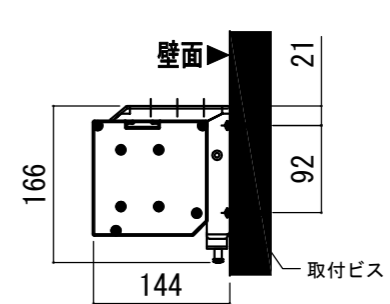

壁スイッチ S=1:10 / ピンアサイン (RJ45接点制御)

CUSW-1

- 1. UP
- 2. STOP
- 3. DOWN
- 4. COM
- 5-8 不使用

各部詳細図

正面拡大図 S=1:10

注意…ケース左側は電源ケーブル差込口がある為、ケーブル等を入れる時はケーブルを70mm以上空けて下さい。

天井取付時：右側面図 S=1:6

壁面取付時：右側面図 S=1:6

オプション シーリングブラケット装着時 S=1:10

※シーリングブラケットは付属しておりません。別途お買い求めください。

拡大図 S=1:3

セッティングブラケット S=1:10

本体左側面図

- A 電源コネクタ (AC100V用)
- B LANコネクタ: RJ45(外付赤外線受光器)
- C LANコネクタ RJ45(接点制御)

- 仕様
- 製品重量 約19.8kg
 - 電源 AC100V 50Hz/60Hz
 - 消費電力 100W
 - 制御 DC5V
 - 材質 アルミ製：ケース/ローラ/ボトムカバー
スチール製：キャップ類他
 - ケースカラー (アルマイト塗装) ピュアホワイト