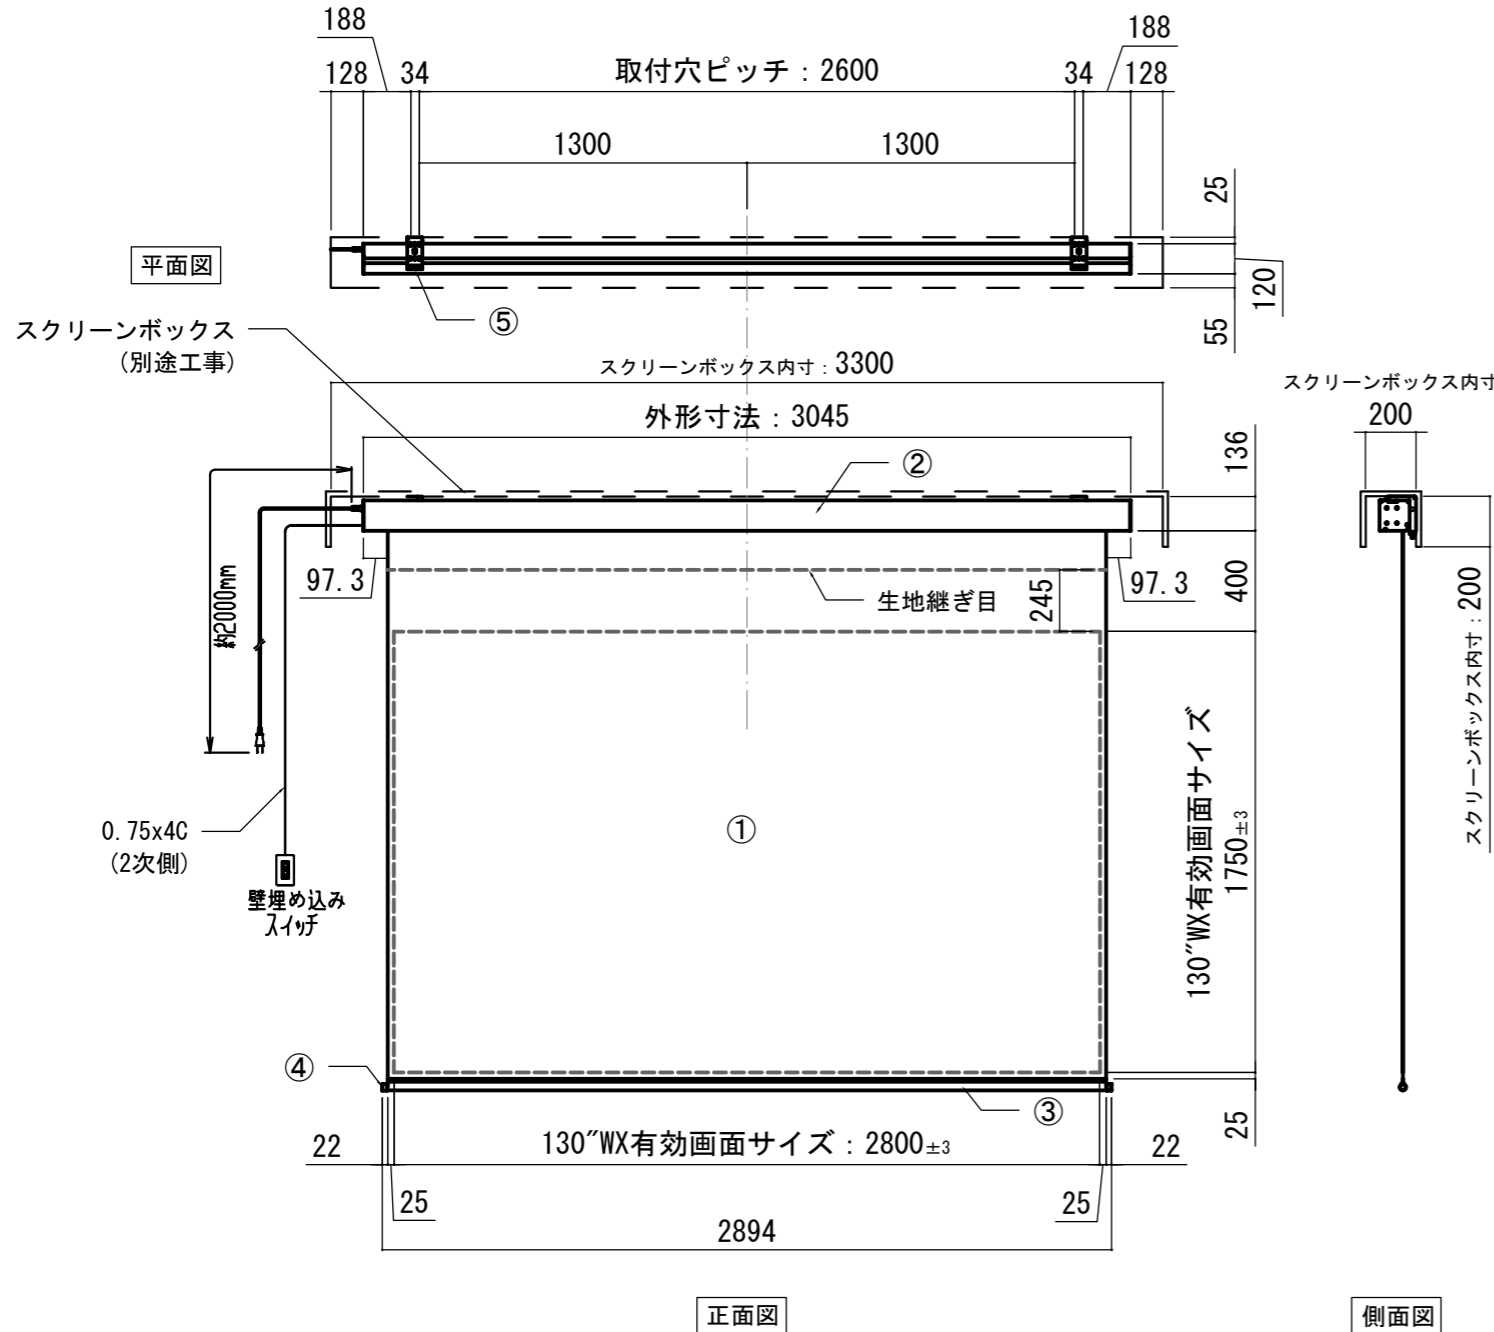

壁スイッチ S=1:10 / ピンアサイン (RJ45接点制御)

CUSW-1

- 1. UP
- 2. STOP
- 3. DOWN
- 4. COM
- 5-8 不使用

各部詳細図

正面拡大図 S=1:10

注意…ケース左側は電源ケーブル差込口がある為、ケーブル等を入れる時はケーブルを70mm以上空けて下さい。

天井取付時：右側面図 S=1:6

壁面取付時：右側面図 S=1:6

オプション シーリングブラケット装着時 S=1:10

※シーリングブラケットは付属しておりません。別途お買い求めください。

拡大図 S=1:3

セッティングブラケット S=1:10

本体左側面図

- A 電源コネクタ (AC100V用)
- B LANコネクタ: RJ45(外付赤外線受光器)
- C LANコネクタ RJ45(接点制御)

- 仕様
- 製品重量 約19.8kg
 - 電源 AC100V 50Hz/60Hz
 - 消費電力 100W
 - 制御 DC5V
 - 材質 アルミ製：ケース/ローラ/ボトムカバー
スチール製：キャップ類他
 - ケースカラー (アルマイト塗装) ピュアホワイト

- オプション
- 推奨埋め込みボックス:TEB-2033
 - ワイヤレスリモコン :CWL-2
 - シーリングブラケット:CMB-CU

- 別途工事
- 電気配線、配管工事(1次2次側共)、スイッチボックス・スクリーンボックス

※取付穴ピッチは推奨の位置です。任意で移動することができます。
※製品の仕様およびデザインは改良等のため予告なく変更する場合があります。
※上黒寸法は工場出荷時400mmです。リミッター調整により400mmまで設定が出来ます。(図面上黒400mm)