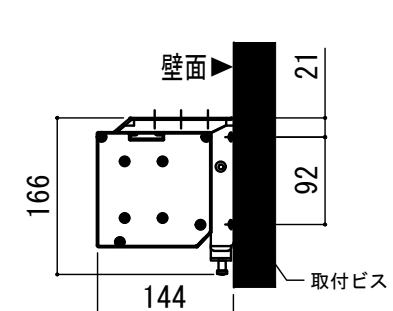

- LINE UP
- CPE-130WXW-W
- CPE-130WXW-BK

壁スイッチ S=1:10 / ピンアサイン (RJ45接点制御)

CUSW-1

- 1. UP
- 2. STOP
- 3. DOWN
- 4. COM
- 5-8 不使用

各部詳細図

正面拡大図 S=1:10

注意…ケース左側は電源ケーブル差込口がある為、ケーブルを入れる時はケーブルを70mm以上空けて下さい。

天井取付時：右側面図 S=1:6

壁面取付時：右側面図 S=1:6

オプション シーリングブラケット装着時 S=1:10

※シーリングブラケットは付属しておりません。別途お買い求めください。

拡大図 S=1:3

セッティングブラケット S=1:10

本体左側面図

- A 電源コネクタ (AC100V用)
- B LANコネクタ: RJ45(外付赤外線受光器)
- C LANコネクタ RJ45(接点制御)

- 仕様
- 製品重量 約19.8kg
  - 電源 AC100V 50Hz/60Hz
  - 消費電力 100W
  - 制御 DC5V
  - 材質 アルミ製: ケース/ローラー/ボトムバー  
スチール製: キャップ類他
  - ケースカラー (アルマイト塗装)  
ピュアホワイト/マットブラック