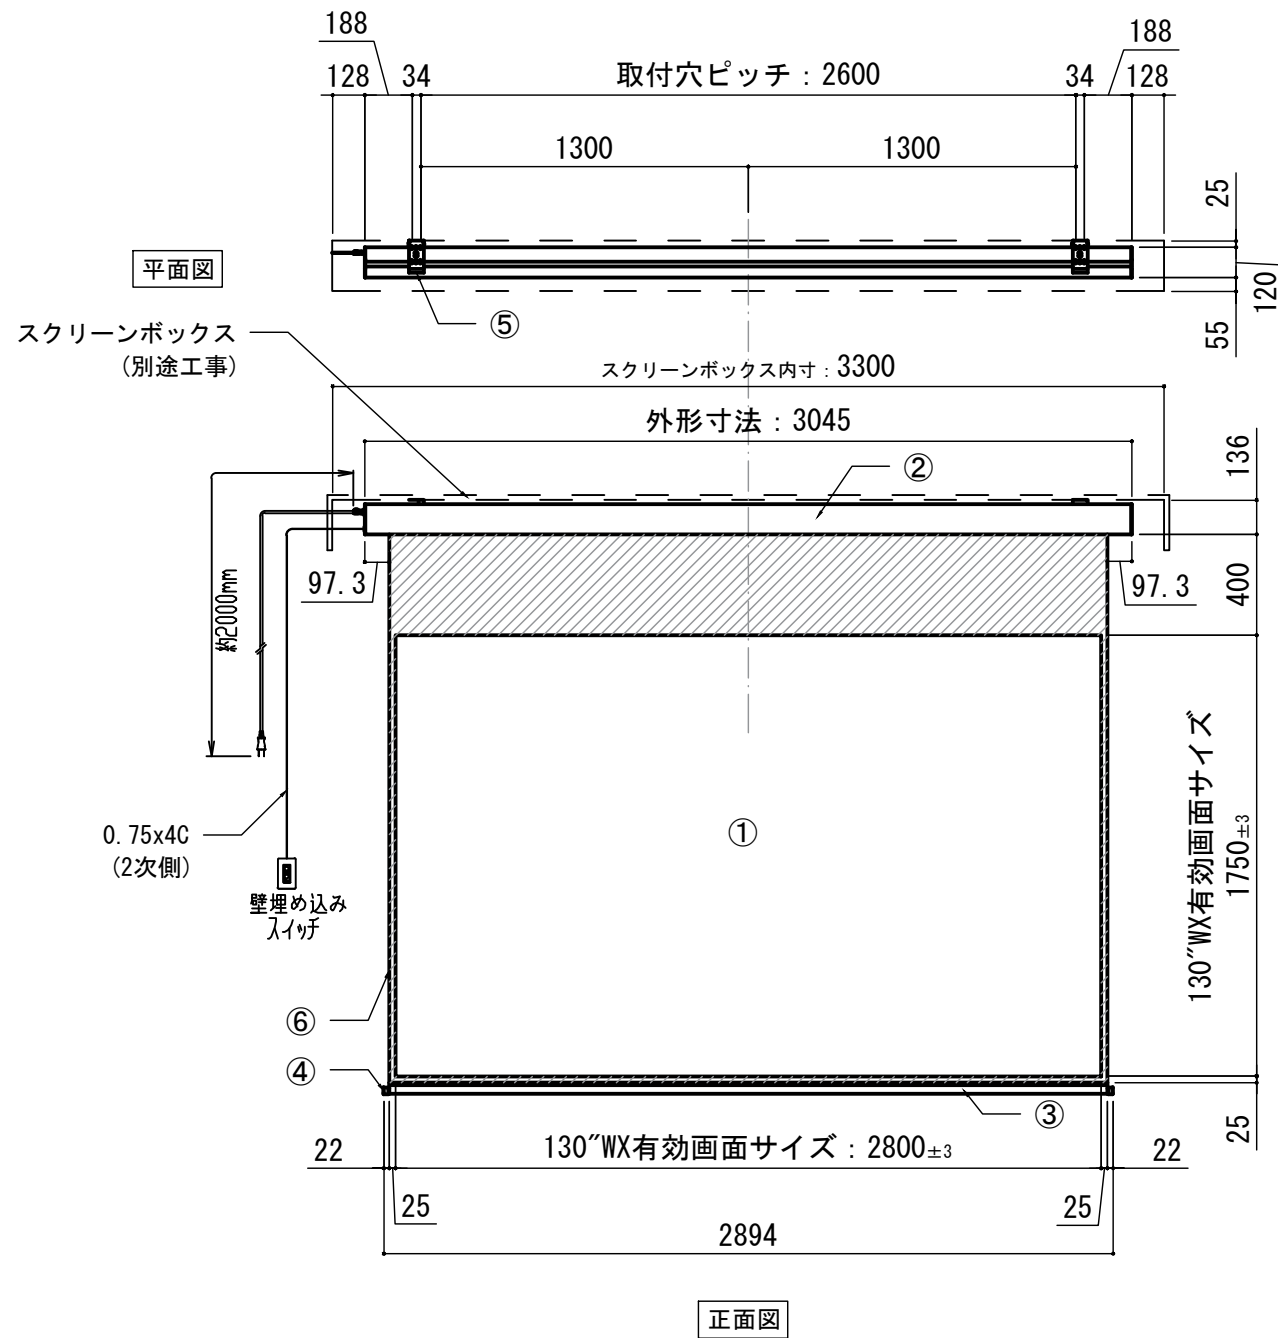

- LINE UP
- CPE-130WXW-W
- CPE-130WXW-BK

壁スイッチ S=1:10 / ピンアサイン (RJ45接点制御)

CUSW-1

- 1. UP
- 2. STOP
- 3. DOWN
- 4. COM
- 5-8 不使用

各部詳細図

正面拡大図 S=1:10

注意…ケース左側は電源ケーブル差込口がある為、ケーブルを入れる時はケーブルを70mm以上空けて下さい。

天井取付時：右側面図 S=1:6

壁面取付時：右側面図 S=1:6

オプション シーリングブラケット装着時 S=1:10

※シーリングブラケットは付属しておりません。別途お買い求めください。

拡大図 S=1:3

セッティングブラケット S=1:10

本体左側面図

- A 電源コネクタ (AC100V用)
- B LANコネクタ: RJ45(外付赤外線受光器)
- C LANコネクタ RJ45(接点制御)

- 仕様
- 製品重量 約19.8kg
  - 電源 AC100V 50Hz/60Hz
  - 消費電力 100W
  - 制御 DC5V
  - 材質 アルミ製: ケース/ローラー/ボトムバー  
スチール製: キャップ類他
  - ケースカラー (アルマイト塗装)  
ピュアホワイト/マットブラック