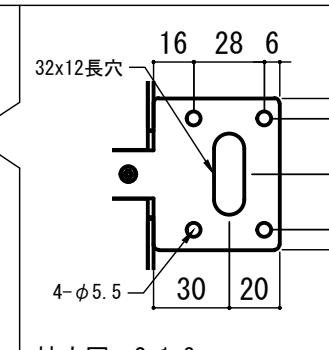

- LINE UP
- CPE-130WXW-W
- CPE-130WXW-BK

壁スイッチ S=1:10 / ピンアサイン (RJ45接点制御)

CUSW-1

- 1. UP
- 2. STOP
- 3. DOWN
- 4. COM
- 5-8 不使用

各部詳細図

正面拡大図 S=1:10

注意…ケース左側は電源ケーブル差込口がある為、ケーブルを入れる時はケーブルを70mm以上空けて下さい。

天井取付時：右側面図 S=1:6

壁面取付時：右側面図 S=1:6

オプション シーリングブラケット装着時 S=1:10

※シーリングブラケットは付属しておりません。別途お買い求めください。

拡大図 S=1:3

セッティングブラケット S=1:10

本体左側面図

- A 電源コネクタ (AC100V用)
- B LANコネクタ: RJ45(外付赤外線受光器)
- C LANコネクタ RJ45(接点制御)

- 仕様
- 製品重量 約19.8kg
  - 電源 AC100V 50Hz/60Hz
  - 消費電力 100W
  - 制御 DC5V
  - 材質 アルミ製: ケース/ローラー/ボトムバー  
スチール製: キャップ類他
  - ケースカラー (アルマイト塗装)  
ピュアホワイト/マットブラック