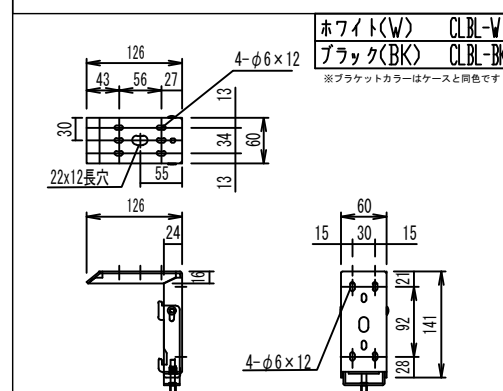

- LINE UP
- CPE-130WXW-W
- CPE-130WXW-BK

壁スイッチ S=1:10 / ピンアサイン (RJ45接点制御)

CUSW-1

- 1. UP
- 2. STOP
- 3. DOWN
- 4. COM
- 5-8 不使用

各部詳細図

正面拡大図 S=1:10

注意…ケース左側は電源ケーブル差込口がある為、ケーブルを入れる時はケーブルを70mm以上空けて下さい。

天井取付時：右側面図 S=1:6

壁面取付時：右側面図 S=1:6

オプション シーリングブラケット装着時 S=1:10

※シーリングブラケットは付属しておりません。別途お買い求めください。

拡大図 S=1:3

セッティングブラケット S=1:10

本体左側面図

- A 電源コネクタ (AC100V用)
- B LANコネクタ: RJ45(外付赤外線受光器)
- C LANコネクタ RJ45(接点制御)

- 仕様
- 製品重量 約19.8kg
  - 電源 AC100V 50Hz/60Hz
  - 消費電力 100W
  - 制御 DC5V
  - 材質 アルミ製: ケース/ローラー/ボトムバー  
スチール製: キャップ類他
  - ケースカラー (アルマイト塗装)  
ピュアホワイト/マットブラック