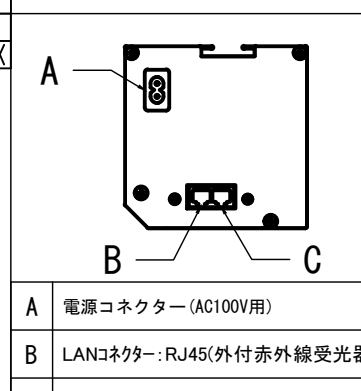

- LINE UP
- CPE-130WXW-W
- CPE-130WXW-BK

壁スイッチ S=1:10 / ピンアサイン (RJ45接点制御)

CUSW-1

- 1. UP
- 2. STOP
- 3. DOWN
- 4. COM
- 5-8 不使用

各部詳細図

正面拡大図 S=1:10

注意…ケース左側は電源ケーブル差込口がある為、ケーブルを入れる時はケーブルを70mm以上空けて下さい。

天井取付時：右側面図 S=1:6

壁面取付時：右側面図 S=1:6

オプション シーリングブラケット装着時 S=1:10

※シーリングブラケットは付属しておりません。別途お買い求めください。

拡大図 S=1:3

セッティングブラケット S=1:10

本体左側面図

- A 電源コネクタ (AC100V用)
- B LANコネクタ: RJ45(外付赤外線受光器)
- C LANコネクタ RJ45(接点制御)

- 仕様
- 製品重量 約19.8kg
  - 電源 AC100V 50Hz/60Hz
  - 消費電力 100W
  - 制御 DC5V
  - 材質 アルミ製: ケース/ローラー/ボトムバー  
スチール製: キャップ類他
  - ケースカラー (アルマイト塗装)  
ピュアホワイト/マットブラック

※ブラケットカラーはケースと同色です

- オプション
- 推奨埋め込みボックス: TEB-2033
  - ワイヤレスリモコン: CUWL-2
  - シーリングブラケット: CMB-CU

- 別途工事
- 電気配線、配管工事 (1次2次側共)、  
スイッチボックス・スクリーンボックス

※取付穴ピッチは推奨の位置です。任意で移動することができます。  
※製品の仕様およびデザインは改良等のため予告なく変更する場合があります。  
※上黒寸法は工場出荷時400mmです。リミッター調整により400mmまで設定が出来ます。(図面上は上黒400mm)