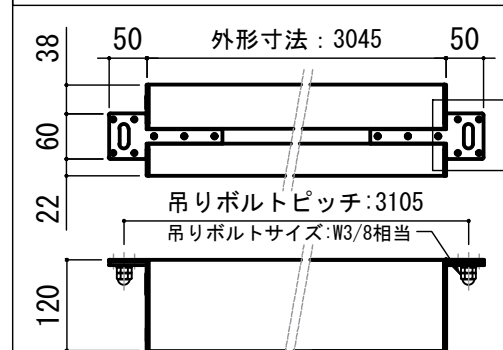

- LINE UP
- CPE-130WXW-W
- CPE-130WXW-BK

壁スイッチ S=1:10 / ピンアサイン (RJ45接点制御)

CUSW-1

- 1. UP
- 2. STOP
- 3. DOWN
- 4. COM
- 5-8 不使用

各部詳細図

正面拡大図 S=1:10

注意…ケース左側は電源ケーブル差込口がある為、ケーブルを入れる時はケーブルを70mm以上空けて下さい。

天井取付時：右側面図 S=1:6

壁面取付時：右側面図 S=1:6

オプション シーリングブラケット装着時 S=1:10

※シーリングブラケットは付属しておりません。別途お買い求めください。

拡大図 S=1:3

セッティングブラケット S=1:10

本体左側面図

- A 電源コネクタ (AC100V用)
- B LANコネクタ: RJ45(外付赤外線受光器)
- C LANコネクタ RJ45(接点制御)

- 仕様
- 製品重量 約19.8kg
  - 電源 AC100V 50Hz/60Hz
  - 消費電力 100W
  - 制御 DC5V
  - 材質 アルミ製: ケース/ローラー/ボトムバー  
スチール製: キャップ類他
  - ケースカラー (アルマイト塗装)  
ピュアホワイト/マットブラック