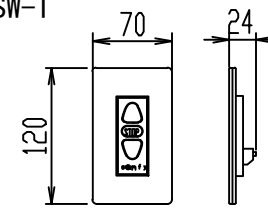

SYH08B

Scale

A3 / 1:20

Check

KIKUCHI

Draw

Y. SAKATA

NOTE

- LINE UP
- CPE-130WXW-W
- CPE-130WXW-BK

壁スイッチ S=1:10 / ピンアサイン (RJ45接点制御)

CUSW-1

- 1. UP
- 2. STOP
- 3. DOWN
- 4. COM
- 5-8 不使用

各部詳細図

正面拡大図 S=1:10

注意…ケース左側は電源ケーブル差込口がある為、ケーブルを入れる時はケーブルを70mm以上空けて下さい。

天井取付時：右側面図 S=1:6

壁面取付時：右側面図 S=1:6

オプション シーリングブラケット装着時 S=1:10

※シーリングブラケットは付属しておりません。別途お買い求めください。

拡大図 S=1:3

セッティングブラケット S=1:10

本体左側面図

- A 電源コネクタ (AC100V用)
- B LANコネクタ: RJ45(外付赤外線受光器)
- C LANコネクタ RJ45(接点制御)

- 仕様
- 製品重量 約19.8kg
  - 電源 AC100V 50Hz/60Hz
  - 消費電力 100W
  - 制御 DC5V
  - 材質 アルミ製: ケース/ローラー/ボトムバー  
スチール製: キャップ類他
  - ケースカラー (アルマイト塗装)  
ピュアホワイト/マットブラック