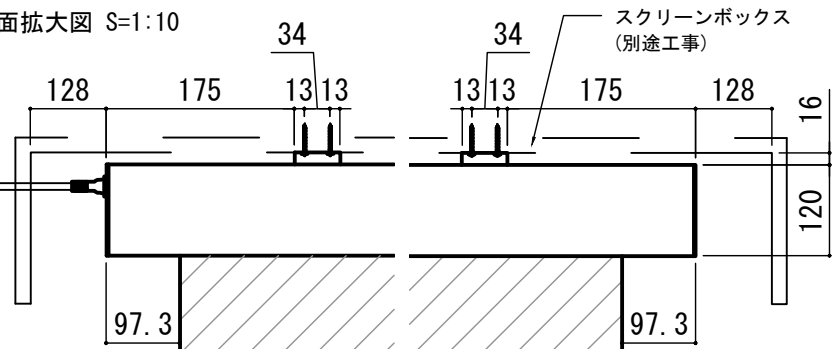

- LINE UP
- CPE-130WXW-W
- CPE-130WXW-BK

壁スイッチ S=1:10 / ピンアサイン (RJ45接点制御)

CUSW-1

- 1. UP
- 2. STOP
- 3. DOWN
- 4. COM
- 5-8 不使用

各部詳細図

正面拡大図 S=1:10

注意…ケース左側は電源ケーブル差込口がある為、ケーブルを入れる時はケーブルを70mm以上空けて下さい。

天井取付時：右側面図 S=1:6

壁面取付時：右側面図 S=1:6

オプション シーリングブラケット装着時 S=1:10

※シーリングブラケットは付属しておりません。別途お買い求めください。

拡大図 S=1:3

セッティングブラケット S=1:10

本体左側面図

- A 電源コネクタ (AC100V用)
- B LANコネクタ: RJ45(外付赤外線受光器)
- C LANコネクタ RJ45(接点制御)

- 仕様
- 製品重量 約19.8kg
  - 電源 AC100V 50Hz/60Hz
  - 消費電力 100W
  - 制御 DC5V
  - 材質 アルミ製: ケース/ローラー/ボトムバー  
スチール製: キャップ類他
  - ケースカラー (アルマイト塗装)  
ピュアホワイト/マットブラック