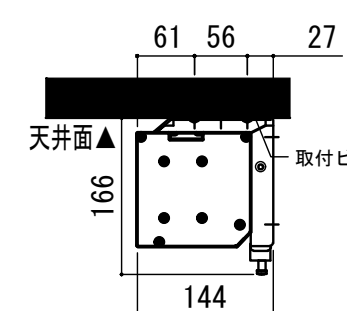

- LINE UP
- CPE-130WXW-W
- CPE-130WXW-BK

壁スイッチ S=1:10 / ピンアサイン (RJ45接点制御)

CUSW-1

- 1. UP
- 2. STOP
- 3. DOWN
- 4. COM
- 5-8 不使用

各部詳細図

正面拡大図 S=1:10

注意…ケース左側は電源ケーブル差込口がある為、ケーブルを入れる時はケーブルを70mm以上空けて下さい。

天井取付時：右側面図 S=1:6

壁面取付時：右側面図 S=1:6

オプション シーリングブラケット装着時 S=1:10

※シーリングブラケットは付属しておりません。別途お買い求めください。

拡大図 S=1:3

セッティングブラケット S=1:10

本体左側面図

- A 電源コネクタ (AC100V用)
- B LANコネクタ: RJ45(外付赤外線受光器)
- C LANコネクタ RJ45(接点制御)

- 仕様
- 製品重量 約19.8kg
  - 電源 AC100V 50Hz/60Hz
  - 消費電力 100W
  - 制御 DC5V
  - 材質 アルミ製: ケース/ローラー/ボトムバー  
スチール製: キャップ類他
  - ケースカラー (アルマイト塗装)  
ピュアホワイト/マットブラック