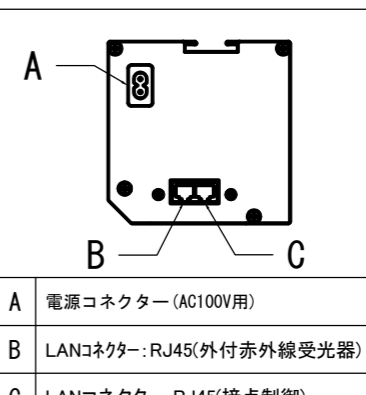

壁スイッチ S=1:10 / ピンアサイン(RJ45接点制御)

各部詳細図

オプション シーリングブラケット装着時 S=1:10  
※シーリングブラケットは付属しておりません。別途お買い求めください。

セッティングブラケット S=1:10

本体左側面図

- |                            |                        |               |
|----------------------------|------------------------|---------------|
| 仕様                         | 付属品                    | 各部名称          |
| ■ 製品重量 約21.5kg             | ■ CUSW-1               | ① スクリーン       |
| ■ 電源 AC100V 50Hz/60Hz      | ■ 壁スイッチ                | ② スクリーンケース    |
| ■ 消費電力 100W                | ■ LANケーブル (RJ45/2m)    | ③ ボトムカバー      |
| ■ 制御 DC5V                  | ■ 電源コード (2m)           | ④ ボトムキャップ     |
| ■ 材質 アルミ製: ケース/ローラー/ボトムカバー | ■ セッティングブラケット          | ⑤ セッティングブラケット |
| ■ ケースカラー (アルマイト塗装)         | ■ 取付用ビスセット             | ⑥ マスク         |
| ■ ピュアホワイト/マットブラック          | ■ 取扱説明書                |               |
|                            | 別途工事                   |               |
| オプション                      | ■ 推奨埋め込みボックス: TEB-2036 |               |
| ■ ワイヤレスリモコン: CUWL-2        | ■ 電気配線、配管工事 (1次2次側共)、  |               |
| ■ シーリングブラケット: CMB-CU       | ■ スイッチボックス・スクリーンボックス   |               |

※取付穴ピッチは推奨の位置です。任意で移動することができます。  
※製品の仕様およびデザインは改良等のため予告なく変更する場合があります。  
※上黒寸法は工場出荷時400mmです。リミッター調整により400mmまで設定が出来ます。(図面は上黒400mm)