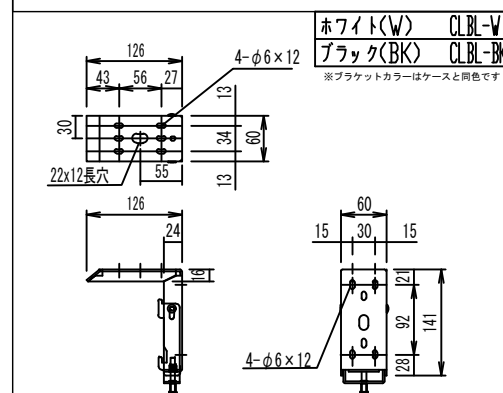

- LINE UP
- CPE-140HDW-W
- CPE-140HDW-BK

壁スイッチ S=1:10 / ピンアサイン(RJ45接点制御)

CUSW-1

- 1. UP
- 2. STOP
- 3. DOWN
- 4. COM
- 5-8 不使用

各部詳細図

正面拡大図 S=1:10

天井取付時：右側面図 S=1:6

壁面取付時：右側面図 S=1:6

オプション シーリングブラケット装着時 S=1:10

※シーリングブラケットは付属しておりません。別途お買い求めください。

セッティングブラケット S=1:10

本体左側面図

- A 電源コネクタ (AC100V用)
- B LANコネクタ: RJ45(外付赤外線受光器)
- C LANコネクタ RJ45(接点制御)

- 仕様
- 製品重量 約21.5kg
  - 電源 AC100V 50Hz/60Hz
  - 消費電力 100W
  - 制御 DC5V
  - 材質 アルミ製：ケース/ローラー/ボトムバー  
スチール製：キャップ類他
  - ケースカラー (アルマイト塗装)  
ピュアホワイト/マットブラック