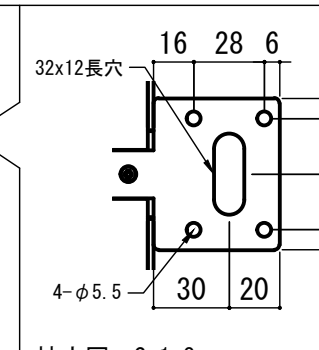

- LINE UP
- CPE-140HDW-W
- CPE-140HDW-BK

壁スイッチ S=1:10 / ピンアサイン(RJ45接点制御)

CUSW-1

- 1. UP
- 2. STOP
- 3. DOWN
- 4. COM
- 5-8 不使用

各部詳細図

正面拡大図 S=1:10

天井取付時：右側面図 S=1:6

壁面取付時：右側面図 S=1:6

オプション シーリングブラケット装着時 S=1:10

※シーリングブラケットは付属しておりません。別途お買い求めください。

セッティングブラケット S=1:10

本体左側面図

- A 電源コネクタ (AC100V用)
- B LANコネクタ: RJ45(外付赤外線受光器)
- C LANコネクタ RJ45(接点制御)

- 仕様
- 製品重量 約21.5kg
  - 電源 AC100V 50Hz/60Hz
  - 消費電力 100W
  - 制御 DC5V
  - 材質 アルミ製：ケース/ローラー/ボトムバー  
スチール製：キャップ類他
  - ケースカラー (アルマイト塗装)  
ピュアホワイト/マットブラック