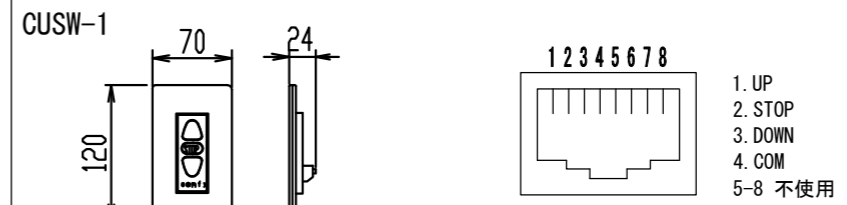

| REVISION   |    |
|------------|----|
| 2024.07.16 | 作図 |

Project title  
**CUBE series**

Building  
-

Drawing Title  
**CPE-140HDW**

No. SYYG16C Scale A3 / 1:20

Check KIKUCHI Draw Y. SAKATA

NOTE  
■ LINE UP  
CPE-140HDW-W  
CPE-140HDW-BK

壁スイッチ S=1:10 / ピンアサイン(RJ45接点制御)

各部詳細図

オプション シーリングブラケット装着時 S=1:10  
※シーリングブラケットは付属しておりません。別途お買い求めください。

セッティングブラケット S=1:10

本体左側面図

- |                            |                        |               |
|----------------------------|------------------------|---------------|
| 仕様                         | 付属品                    | 各部名称          |
| ■ 製品重量 約21.5kg             | ■ CUSW-1               | ① スクリーン       |
| ■ 電源 AC100V 50Hz/60Hz      | ■ 壁スイッチ                | ② スクリーンケース    |
| ■ 消費電力 100W                | ■ LANケーブル (RJ45/2m)    | ③ ボトムカバー      |
| ■ 制御 DC5V                  | ■ 電源コード (2m)           | ④ ボトムキャップ     |
| ■ 材質 アルミ製: ケース/ローラー/ボトムカバー | ■ セッティングブラケット          | ⑤ セッティングブラケット |
| ■ ケースカラー (アルマイト塗装)         | ■ 取付用ビスセット             | ⑥ マスク         |
| ■ ピュアホワイト/マットブラック          | ■ 取扱説明書                |               |
|                            | 別途工事                   |               |
| オプション                      | ■ 推奨埋め込みボックス: TEB-2036 |               |
| ■ ワイヤレスリモコン: CUWL-2        | ■ 電気配線、配管工事 (1次2次側共)、  |               |
| ■ シーリングブラケット: CMB-CU       | ■ スイッチボックス・スクリーンボックス   |               |

※取付穴ピッチは推奨の位置です。任意で移動することができます。  
※製品の仕様およびデザインは改良等のため予告なく変更する場合があります。  
※上黒寸法は工場出荷時400mmです。リミッター調整により400mmまで設定が出来ます。(図面は上黒400mm)