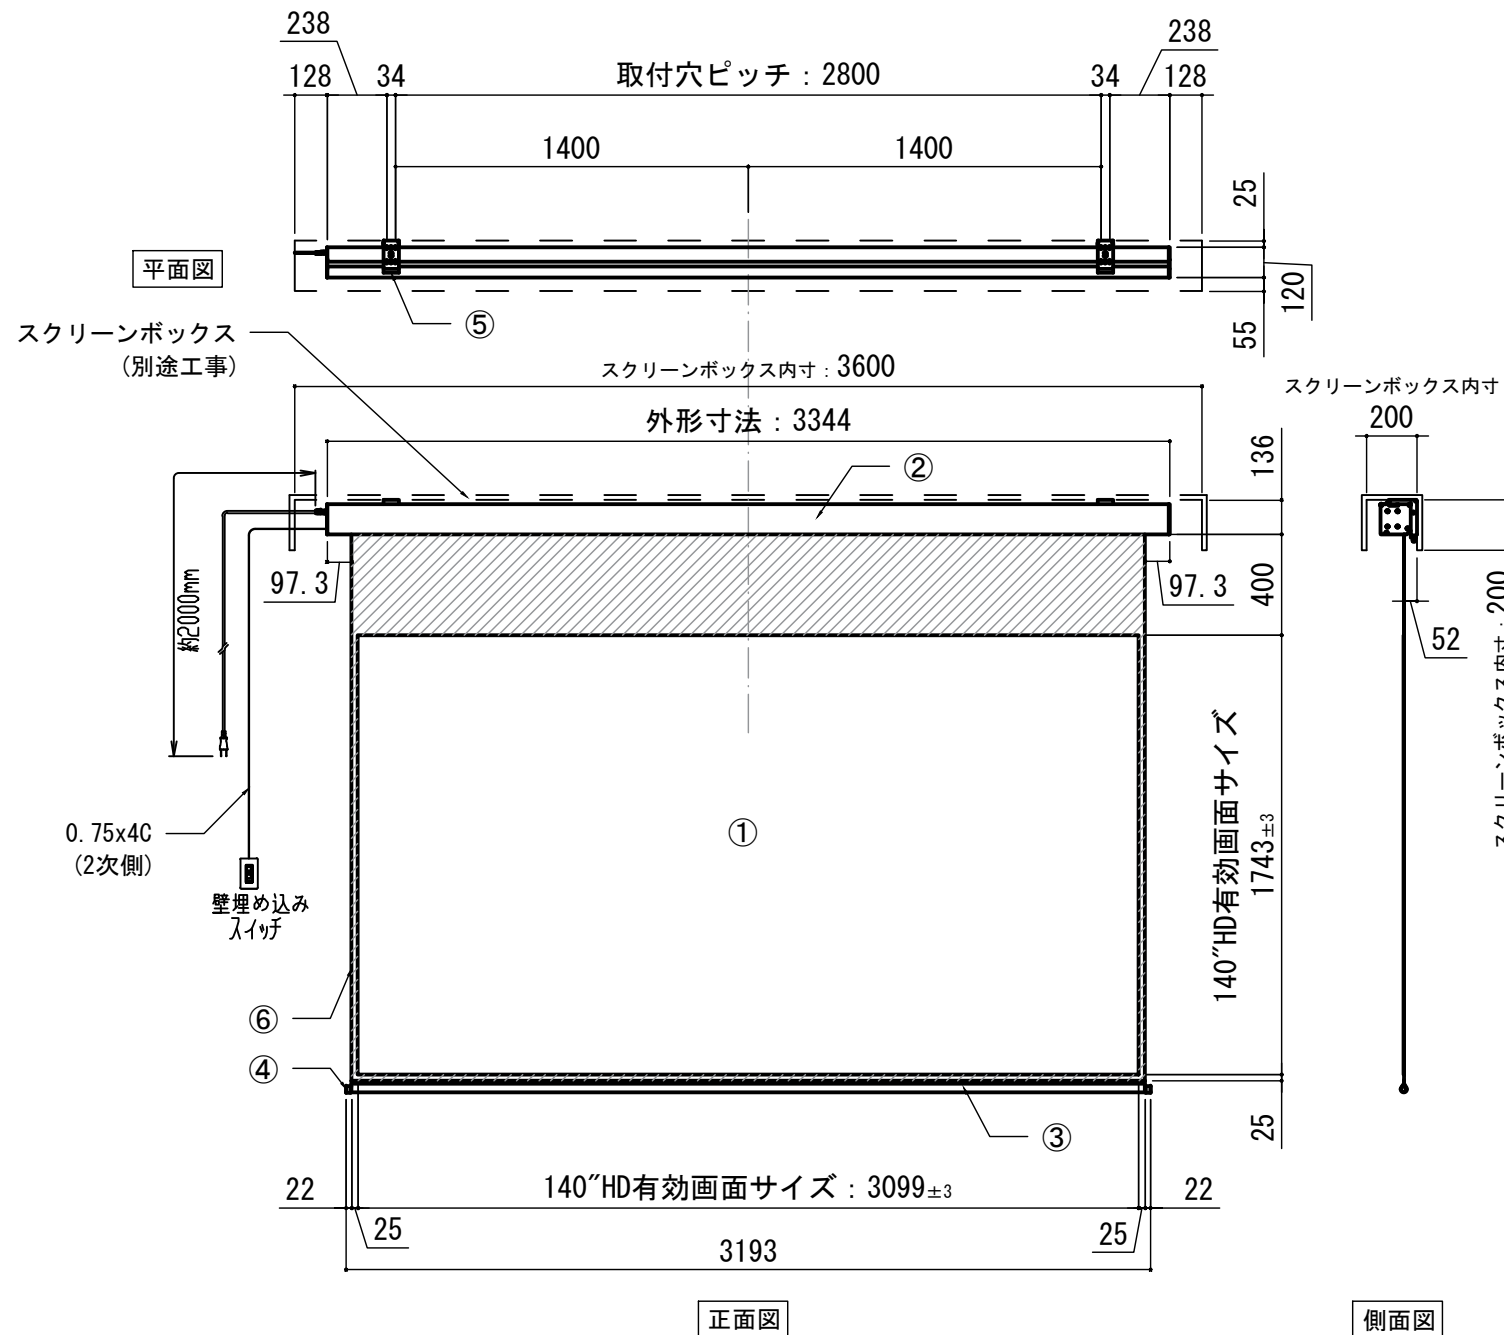

オプション シーリングブラケット装着時 S=1:10

※シーリングブラケットは付属しておりません。別途お買い求めください。

セッティングブラケット S=1:10

本体左側面図

- A 電源コネクタ (AC100V用)
- B LANコネクタ: RJ45(外付赤外線受光器)
- C LANコネクタ RJ45(接点制御)

- 仕様
- 製品重量 約21.5kg
  - 電源 AC100V 50Hz/60Hz
  - 消費電力 100W
  - 制御 DC5V
  - 材質 アルミ製：ケース/ローラー/ボトムバー  
スチール製：キャップ類他
  - ケースカラー (アルマイト塗装)  
ピュアホワイト/マットブラック