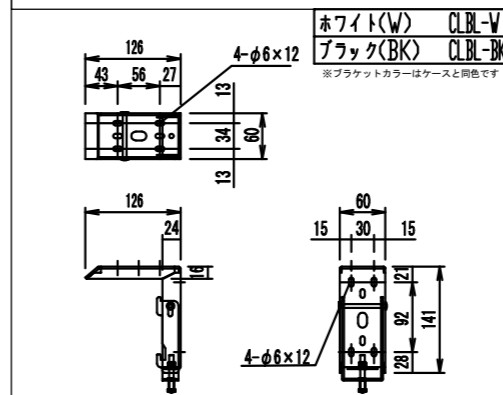

壁スイッチ S=1:10 / ピンアサイン(RJ45接点制御)

各部詳細図

オプション シーリングブラケット装着時 S=1:10  
※シーリングブラケットは付属しておりません。別途お買い求めください。

セッティングブラケット S=1:10

本体左側面図

- |                            |                        |               |
|----------------------------|------------------------|---------------|
| 仕様                         | 付属品                    | 各部名称          |
| ■ 製品重量 約21.5kg             | ■ CUSW-1               | ① スクリーン       |
| ■ 電源 AC100V 50Hz/60Hz      | ■ 壁スイッチ                | ② スクリーンケース    |
| ■ 消費電力 100W                | ■ LANケーブル (RJ45/2m)    | ③ ボトムカバー      |
| ■ 制御 DC5V                  | ■ 電源コード (2m)           | ④ ボトムキャップ     |
| ■ 材質 アルミ製: ケース/ローラー/ボトムカバー | ■ セッティングブラケット          | ⑤ セッティングブラケット |
| ■ ケースカラー (アルマイト塗装)         | ■ 取付用ビスセット             | ⑥ マスク         |
| ■ ピュアホワイト/マットブラック          | ■ 取扱説明書                |               |
|                            | 別途工事                   |               |
| オプション                      | ■ 推奨埋め込みボックス: TEB-2036 |               |
| ■ ワイヤレスリモコン: CUWL-2        | ■ 電気配線、配管工事 (1次2次側共)、  |               |
| ■ シーリングブラケット: CMB-CU       | ■ スイッチボックス・スクリーンボックス   |               |

※取付穴ピッチは推奨の位置です。任意で移動することができます。  
※製品の仕様およびデザインは改良等のため予告なく変更する場合があります。  
※上黒寸法は工場出荷時400mmです。リミッター調整により400mmまで設定が出来ます。(図面は上黒400mm)