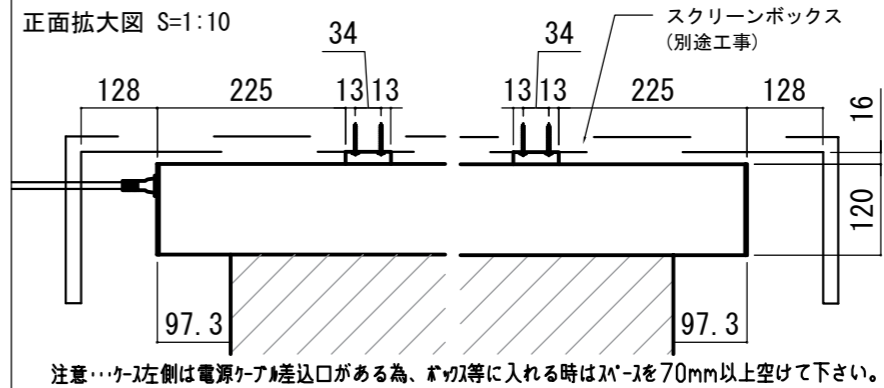

| REVISION   |    |
|------------|----|
| 2024.07.16 | 作図 |

Project title  
**CUBE series**

Building  
-

Drawing Title  
**CPE-140HDW**

No. SYYG16C Scale A3 / 1:20

Check KIKUCHI Draw Y. SAKATA

NOTE  
■ LINE UP  
CPE-140HDW-W  
CPE-140HDW-BK

壁スイッチ S=1:10 / ピンアサイン(RJ45接点制御)

各部詳細図

オプション シーリングブラケット装着時 S=1:10  
※シーリングブラケットは付属しておりません。別途お買い求めください。

セッティングブラケット S=1:10

本体左側面図

- |                            |                        |               |
|----------------------------|------------------------|---------------|
| 仕様                         | 付属品                    | 各部名称          |
| ■ 製品重量 約21.5kg             | ■ CUSW-1               | ① スクリーン       |
| ■ 電源 AC100V 50Hz/60Hz      | ■ 壁スイッチ                | ② スクリーンケース    |
| ■ 消費電力 100W                | ■ LANケーブル (RJ45/2m)    | ③ ボトムカバー      |
| ■ 制御 DC5V                  | ■ 電源コード (2m)           | ④ ボトムキャップ     |
| ■ 材質 アルミ製: ケース/ローラー/ボトムカバー | ■ セッティングブラケット          | ⑤ セッティングブラケット |
| ■ ケースカラー (アルマイト塗装)         | ■ 取付用ビスセット             | ⑥ マスク         |
| ■ ピュアホワイト/マットブラック          | ■ 取扱説明書                |               |
|                            | 別途工事                   |               |
| オプション                      | ■ 推奨埋め込みボックス: TEB-2036 |               |
| ■ ワイヤレスリモコン: CUWL-2        | ■ 電気配線、配管工事 (1次2次側共)、  |               |
| ■ シーリングブラケット: CMB-CU       | ■ スイッチボックス・スクリーンボックス   |               |

※取付穴ピッチは推奨の位置です。任意で移動することができます。  
※製品の仕様およびデザインは改良等のため予告なく変更する場合があります。  
※上黒寸法は工場出荷時400mmです。リミッター調整により400mmまで設定が出来ます。(図面は上黒400mm)