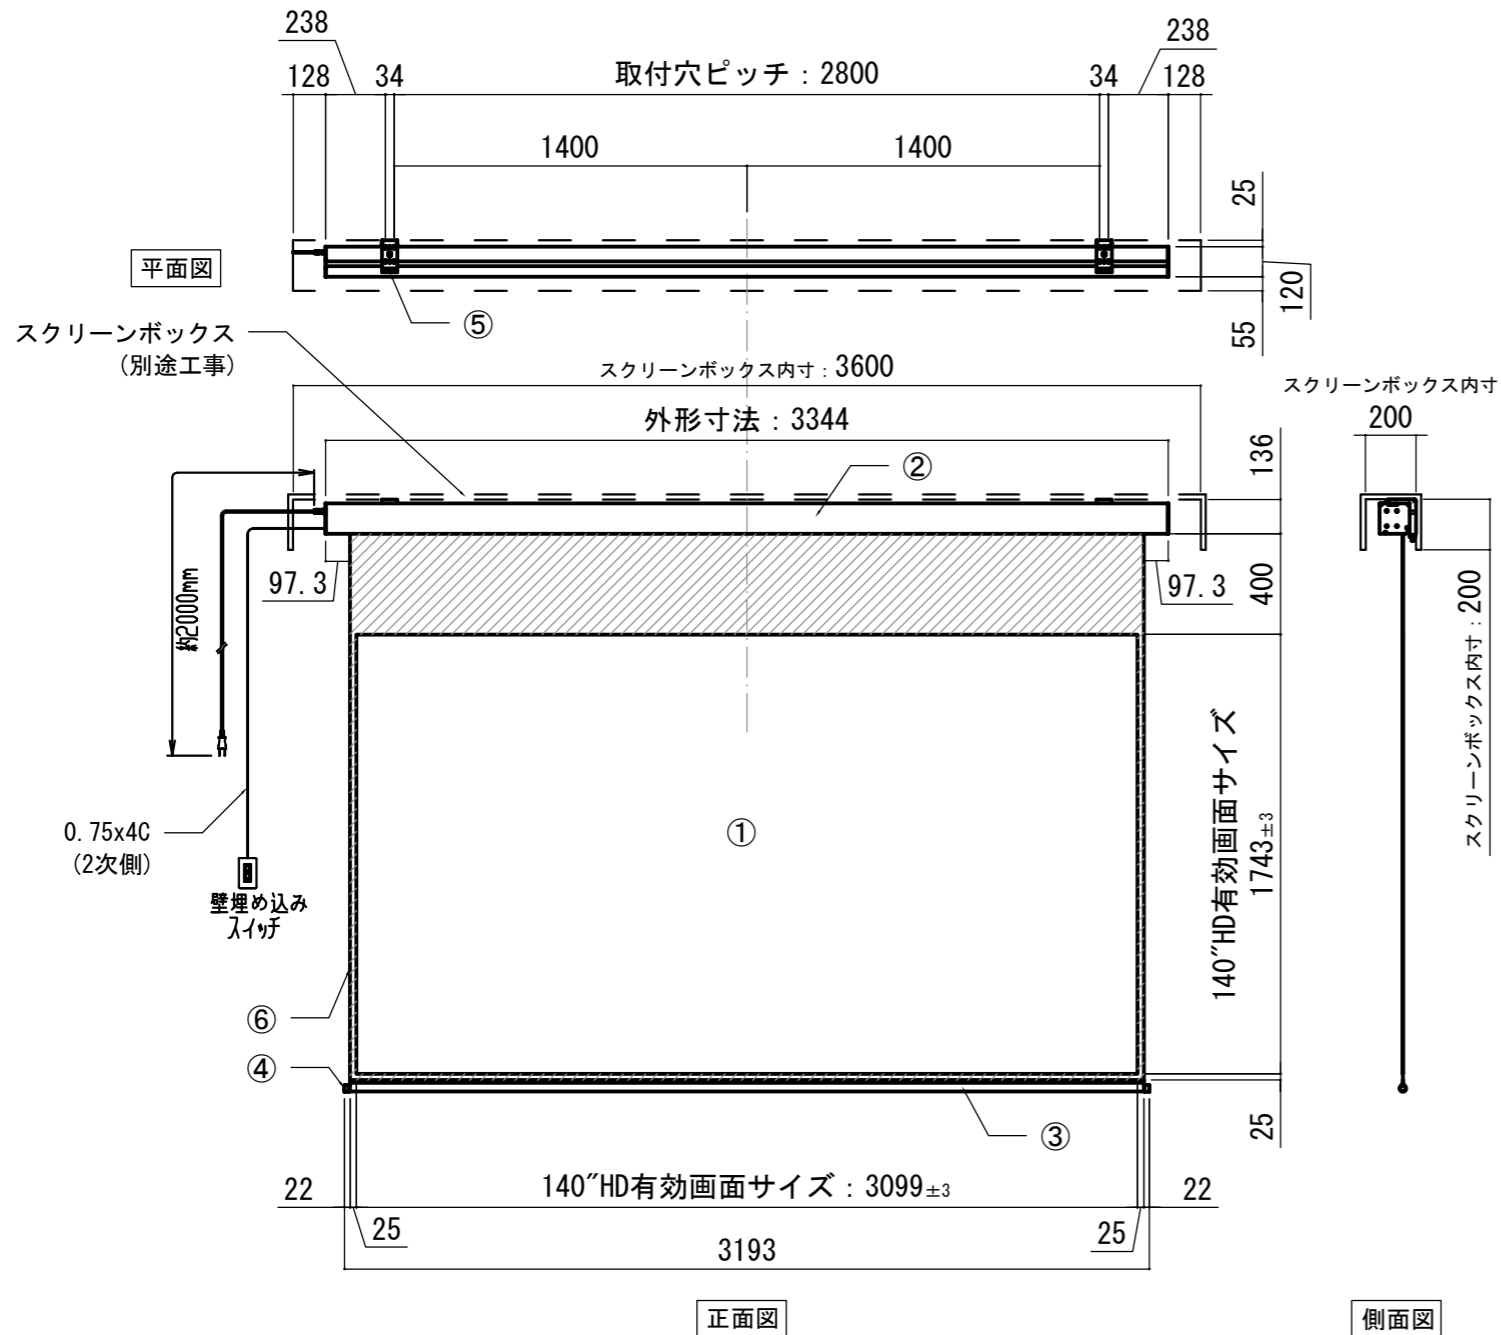

壁スイッチ S=1:10 / ピンアサイン(RJ45接点制御)

各部詳細図

オプション シーリングブラケット装着時 S=1:10  
※シーリングブラケットは付属しておりません。別途お買い求めください。

セッティングブラケット S=1:10

本体左側面図

- |                            |                        |               |
|----------------------------|------------------------|---------------|
| 仕様                         | 付属品                    | 各部名称          |
| ■ 製品重量 約21.5kg             | ■ CUSW-1               | ① スクリーン       |
| ■ 電源 AC100V 50Hz/60Hz      | ■ 壁スイッチ                | ② スクリーンケース    |
| ■ 消費電力 100W                | ■ LANケーブル (RJ45/2m)    | ③ ボトムカバー      |
| ■ 制御 DC5V                  | ■ 電源コード (2m)           | ④ ボトムキャップ     |
| ■ 材質 アルミ製: ケース/ローラー/ボトムカバー | ■ セッティングブラケット          | ⑤ セッティングブラケット |
| ■ ケースカラー (アルマイト塗装)         | ■ 取付用ビスセット             | ⑥ マスク         |
| ■ ピュアホワイト/マットブラック          | ■ 取扱説明書                |               |
|                            | 別途工事                   |               |
| オプション                      | ■ 推奨埋め込みボックス: TEB-2036 |               |
| ■ ワイヤレスリモコン: CUWL-2        | ■ 電気配線、配管工事 (1次2次側共)、  |               |
| ■ シーリングブラケット: CMB-CU       | ■ スイッチボックス・スクリーンボックス   |               |

※取付穴ピッチは推奨の位置です。任意で移動することができます。  
※製品の仕様およびデザインは改良等のため予告なく変更する場合があります。  
※上黒寸法は工場出荷時400mmです。リミッター調整により400mmまで設定が出来ます。(図面は上黒400mm)