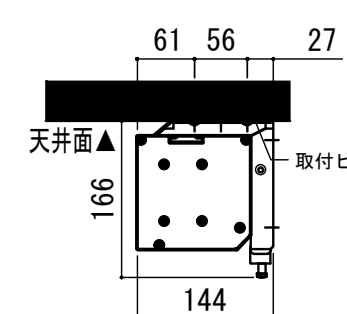

- LINE UP
- CPE-140HDW-W
- CPE-140HDW-BK

壁スイッチ S=1:10 / ピンアサイン(RJ45接点制御)

CUSW-1

- 1. UP
- 2. STOP
- 3. DOWN
- 4. COM
- 5-8 不使用

各部詳細図

正面拡大図 S=1:10

天井取付時：右側面図 S=1:6

壁面取付時：右側面図 S=1:6

オプション シーリングブラケット装着時 S=1:10

※シーリングブラケットは付属しておりません。別途お買い求めください。

セッティングブラケット S=1:10

本体左側面図

- A 電源コネクタ (AC100V用)
- B LANコネクタ: RJ45(外付赤外線受光器)
- C LANコネクタ RJ45(接点制御)

- 仕様
- 製品重量 約21.5kg
  - 電源 AC100V 50Hz/60Hz
  - 消費電力 100W
  - 制御 DC5V
  - 材質 アルミ製：ケース/ローラー/ボトムバー  
スチール製：キャップ類他
  - ケースカラー (アルマイト塗装)  
ピュアホワイト/マットブラック