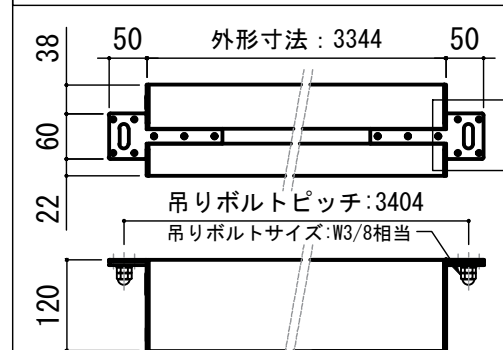

- LINE UP
- CPE-140HDW-W
- CPE-140HDW-BK

壁スイッチ S=1:10 / ピンアサイン(RJ45接点制御)

CUSW-1

- 1. UP
- 2. STOP
- 3. DOWN
- 4. COM
- 5-8 不使用

各部詳細図

正面拡大図 S=1:10

天井取付時：右側面図 S=1:6

壁面取付時：右側面図 S=1:6

オプション シーリングブラケット装着時 S=1:10

※シーリングブラケットは付属しておりません。別途お買い求めください。

セッティングブラケット S=1:10

本体左側面図

- A 電源コネクタ (AC100V用)
- B LANコネクタ: RJ45(外付赤外線受光器)
- C LANコネクタ RJ45(接点制御)

- 仕様
- 製品重量 約21.5kg
  - 電源 AC100V 50Hz/60Hz
  - 消費電力 100W
  - 制御 DC5V
  - 材質 アルミ製：ケース/ローラー/ボトムバー  
スチール製：キャップ類他
  - ケースカラー (アルマイト塗装)  
ピュアホワイト/マットブラック