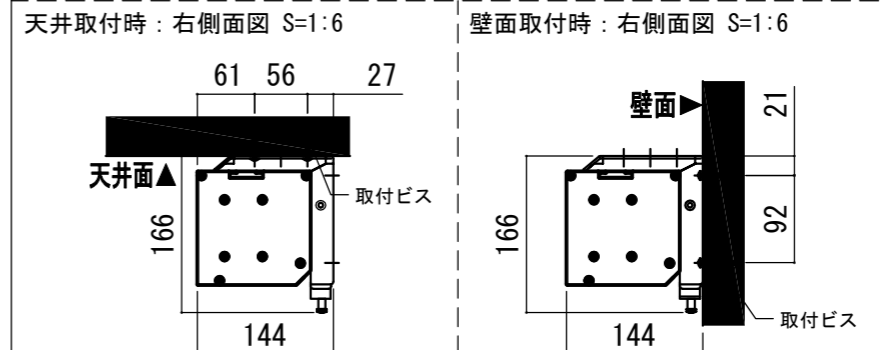

| REVISION   |    |
|------------|----|
| 2024.07.16 | 作図 |

Project title  
**CUBE series**

Building  
-

Drawing Title  
**CPE-140HDW**

No. SYYG16C Scale A3 / 1:20

Check KIKUCHI Draw Y. SAKATA

NOTE  
■ LINE UP  
CPE-140HDW-W  
CPE-140HDW-BK

壁スイッチ S=1:10 / ピンアサイン(RJ45接点制御)

各部詳細図

オプション シーリングブラケット装着時 S=1:10  
※シーリングブラケットは付属しておりません。別途お買い求めください。

セッティングブラケット S=1:10

本体左側面図

- |                            |                        |               |
|----------------------------|------------------------|---------------|
| 仕様                         | 付属品                    | 各部名称          |
| ■ 製品重量 約21.5kg             | ■ CUSW-1               | ① スクリーン       |
| ■ 電源 AC100V 50Hz/60Hz      | ■ 壁スイッチ                | ② スクリーンケース    |
| ■ 消費電力 100W                | ■ LANケーブル (RJ45/2m)    | ③ ボトムカバー      |
| ■ 制御 DC5V                  | ■ 電源コード (2m)           | ④ ボトムキャップ     |
| ■ 材質 アルミ製: ケース/ローラー/ボトムカバー | ■ セッティングブラケット          | ⑤ セッティングブラケット |
| ■ ケースカラー (アルマイト塗装)         | ■ 取付用ビスセット             | ⑥ マスク         |
| ■ ピュアホワイト/マットブラック          | ■ 取扱説明書                |               |
|                            | 別途工事                   |               |
| オプション                      | ■ 推奨埋め込みボックス: TEB-2036 |               |
| ■ ワイヤレスリモコン: CUWL-2        | ■ 電気配線、配管工事 (1次2次側共)、  |               |
| ■ シーリングブラケット: CMB-CU       | ■ スイッチボックス・スクリーンボックス   |               |

※取付穴ピッチは推奨の位置です。任意で移動することができます。  
※製品の仕様およびデザインは改良等のため予告なく変更する場合があります。  
※上黒寸法は工場出荷時400mmです。リミッター調整により400mmまで設定が出来ます。(図面は上黒400mm)