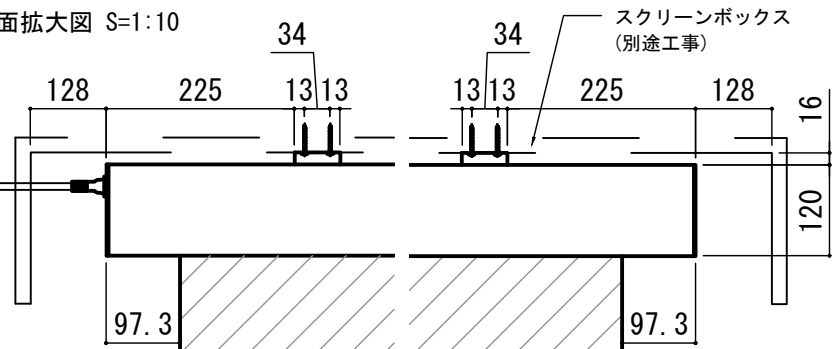

- LINE UP
- CPE-140HDW-W
- CPE-140HDW-BK

壁スイッチ S=1:10 / ピンアサイン(RJ45接点制御)

CUSW-1

- 1. UP
- 2. STOP
- 3. DOWN
- 4. COM
- 5-8 不使用

各部詳細図

正面拡大図 S=1:10

天井取付時：右側面図 S=1:6

壁面取付時：右側面図 S=1:6

オプション シーリングブラケット装着時 S=1:10

※シーリングブラケットは付属しておりません。別途お買い求めください。

セッティングブラケット S=1:10

本体左側面図

- A 電源コネクタ (AC100V用)
- B LANコネクタ: RJ45(外付赤外線受光器)
- C LANコネクタ RJ45(接点制御)

- 仕様
- 製品重量 約21.5kg
  - 電源 AC100V 50Hz/60Hz
  - 消費電力 100W
  - 制御 DC5V
  - 材質 アルミ製：ケース/ローラー/ボトムバー  
スチール製：キャップ類他
  - ケースカラー (アルマイト塗装)  
ピュアホワイト/マットブラック