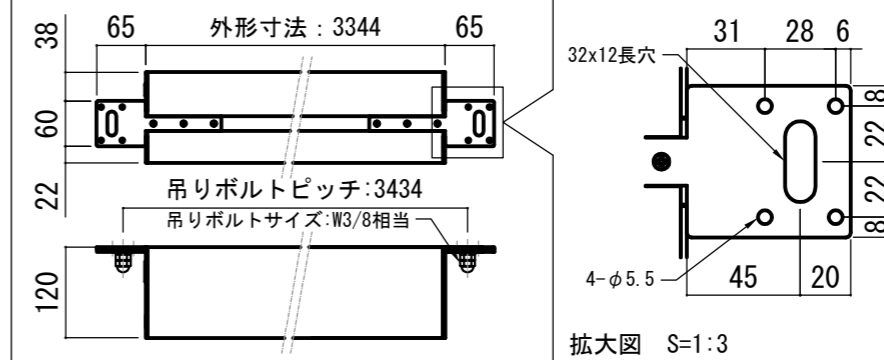

| REVISION   |    |
|------------|----|
| 2024.07.16 | 作図 |

Project title  
**CUBE series**

Building  
-

Drawing Title  
**CPE-140HDW**

No. SYYG16C Scale A3 / 1:20

Check KIKUCHI Draw Y. SAKATA

NOTE  
■ LINE UP  
CPE-140HDW-W  
CPE-140HDW-BK

壁スイッチ S=1:10 / ピンアサイン(RJ45接点制御)

各部詳細図

オプション シーリングブラケット装着時 S=1:10  
※シーリングブラケットは付属しておりません。別途お買い求めください。

セッティングブラケット S=1:10

本体左側面図

- |                            |                        |               |
|----------------------------|------------------------|---------------|
| 仕様                         | 付属品                    | 各部名称          |
| ■ 製品重量 約21.5kg             | ■ CUSW-1               | ① スクリーン       |
| ■ 電源 AC100V 50Hz/60Hz      | ■ 壁スイッチ                | ② スクリーンケース    |
| ■ 消費電力 100W                | ■ LANケーブル (RJ45/2m)    | ③ ボトムカバー      |
| ■ 制御 DC5V                  | ■ 電源コード (2m)           | ④ ボトムキャップ     |
| ■ 材質 アルミ製: ケース/ローラー/ボトムカバー | ■ セッティングブラケット          | ⑤ セッティングブラケット |
| ■ ケースカラー (アルマイト塗装)         | ■ 取付用ビスセット             | ⑥ マスク         |
| ■ ピュアホワイト/マットブラック          | ■ 取扱説明書                |               |
|                            | 別途工事                   |               |
| オプション                      | ■ 推奨埋め込みボックス: TEB-2036 |               |
| ■ ワイヤレスリモコン: CUWL-2        | ■ 電気配線、配管工事 (1次2次側共)、  |               |
| ■ シーリングブラケット: CMB-CU       | ■ スイッチボックス・スクリーンボックス   |               |

※取付穴ピッチは推奨の位置です。任意で移動することができます。  
※製品の仕様およびデザインは改良等のため予告なく変更する場合があります。  
※上黒寸法は工場出荷時400mmです。リミッター調整により400mmまで設定が出来ます。(図面は上黒400mm)