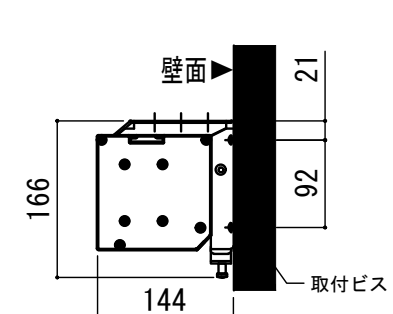

- LINE UP
- CPE-140HDW-W
- CPE-140HDW-BK

壁スイッチ S=1:10 / ピンアサイン(RJ45接点制御)

CUSW-1

- 1. UP
- 2. STOP
- 3. DOWN
- 4. COM
- 5-8 不使用

各部詳細図

正面拡大図 S=1:10

天井取付時：右側面図 S=1:6

壁面取付時：右側面図 S=1:6

オプション シーリングブラケット装着時 S=1:10

※シーリングブラケットは付属しておりません。別途お買い求めください。

セッティングブラケット S=1:10

本体左側面図

- A 電源コネクタ (AC100V用)
- B LANコネクタ: RJ45(外付赤外線受光器)
- C LANコネクタ RJ45(接点制御)

- 仕様
- 製品重量 約21.5kg
  - 電源 AC100V 50Hz/60Hz
  - 消費電力 100W
  - 制御 DC5V
  - 材質 アルミ製：ケース/ローラー/ボトムバー  
スチール製：キャップ類他
  - ケースカラー (アルマイト塗装)  
ピュアホワイト/マットブラック