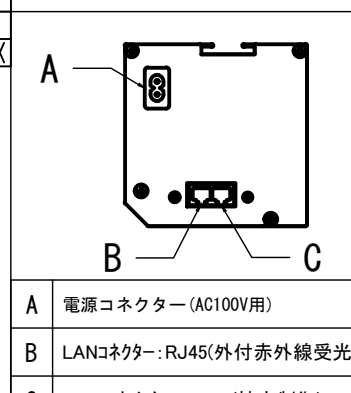

- LINE UP
- CPE-140HDW-W
- CPE-140HDW-BK

壁スイッチ S=1:10 / ピンアサイン(RJ45接点制御)

CUSW-1

- 1. UP
- 2. STOP
- 3. DOWN
- 4. COM
- 5-8 不使用

各部詳細図

正面拡大図 S=1:10

天井取付時：右側面図 S=1:6

壁面取付時：右側面図 S=1:6

オプション シーリングブラケット装着時 S=1:10

※シーリングブラケットは付属しておりません。別途お買い求めください。

セッティングブラケット S=1:10

本体左側面図

- A 電源コネクタ (AC100V用)
- B LANコネクタ: RJ45(外付赤外線受光器)
- C LANコネクタ RJ45(接点制御)

- 仕様
- 製品重量 約21.5kg
  - 電源 AC100V 50Hz/60Hz
  - 消費電力 100W
  - 制御 DC5V
  - 材質 アルミ製：ケース/ローラー/ボトムバー  
スチール製：キャップ類他
  - ケースカラー (アルマイト塗装)  
ピュアホワイト/マットブラック

- 付属品
- CUSW-1 壁スイッチ x 1個
  - LANケーブル (RJ45/2m) x 1本
  - 電源コード (2m) x 1本
  - セッティングブラケット x 2個
  - 取付用ビスセット x 1式
  - 取扱説明書 x 1冊

各部名称

① スクリーン	ホワイト/マットブラック(W/A) ※※-W
② スクリーンケース	ピュアホワイト(W) ※※-W
③ ボトムバー	マットブラック(BK) ※※-BK
④ ボトムキャップ	
⑤ セッティングブラケット	ホワイト(W) CLBL-W
⑥ マスク	ブラック(BK) CLBL-BK

※ブラケットカラーはケースと同色です

- オプション
- 推奨埋め込みボックス: TEB-2036
  - ワイヤレスリモコン: CUWL-2
  - シーリングブラケット: CMB-CU
- 別途工事
- 電気配線、配管工事 (1次2次側共)、スイッチボックス・スクリーンボックス

※取付穴ピッチは推奨の位置です。任意で移動することができます。  
※製品の仕様およびデザインは改良等のため予告なく変更する場合があります。  
※上黒寸法は工場出荷時400mmです。リミッター調整により400mmまで設定が出来ます。(図面は上黒400mm)