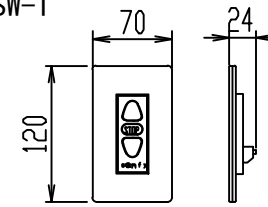

SYYG16C

Scale

A3 / 1:20

Check

KIKUCHI

Draw

Y. SAKATA

NOTE

- LINE UP
- CPE-140HDW-W
- CPE-140HDW-BK

壁スイッチ S=1:10 / ピンアサイン(RJ45接点制御)

CUSW-1

- 1. UP
- 2. STOP
- 3. DOWN
- 4. COM
- 5-8 不使用

各部詳細図

正面拡大図 S=1:10

天井取付時：右側面図 S=1:6

壁面取付時：右側面図 S=1:6

オプション シーリングブラケット装着時 S=1:10

※シーリングブラケットは付属しておりません。別途お買い求めください。

セッティングブラケット S=1:10

本体左側面図

- A 電源コネクタ (AC100V用)
- B LANコネクタ: RJ45(外付赤外線受光器)
- C LANコネクタ RJ45(接点制御)

- 仕様
- 製品重量 約21.5kg
  - 電源 AC100V 50Hz/60Hz
  - 消費電力 100W
  - 制御 DC5V
  - 材質 アルミ製：ケース/ローラー/ボトムバー  
スチール製：キャップ類他
  - ケースカラー (アルマイト塗装)  
ピュアホワイト/マットブラック