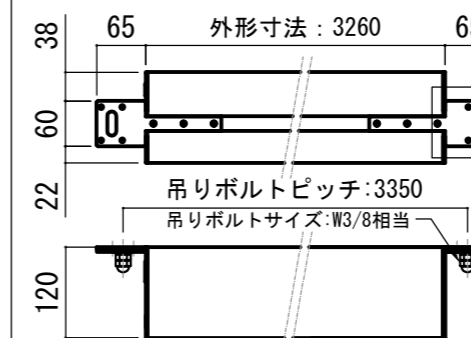

- LINE UP
- CPE-140WXW-W
- CPE-140WXW-BK

壁スイッチ S=1:10 / ピンアサイン (RJ45接点制御)

CUSW-1

- 1. UP
- 2. STOP
- 3. DOWN
- 4. COM
- 5-8 不使用

各部詳細図

正面拡大図 S=1:10

天井取付時: 右側面図 S=1:6

壁面取付時: 右側面図 S=1:6

オプション シーリングブラケット装着時 S=1:10

※シーリングブラケットは付属しておりません。別途お買い求めください。

拡大図 S=1:3

セッティングブラケット S=1:10

本体左側面図

- A 電源コネクタ (AC100V用)
- B LANコネクタ: RJ45(外付赤外線受光器)
- C LANコネクタ RJ45(接点制御)

- 仕様
- 製品重量 約21.2kg
  - 電源 AC100V 50Hz/60Hz
  - 消費電力 100W
  - 制御 DC5V
  - 材質 アルミ製: ケース/ローラー/ボトムカバー  
スチール製: キャップ類他
  - ケースカラー (アルマイト塗装)  
ピュアホワイト/マットブラック