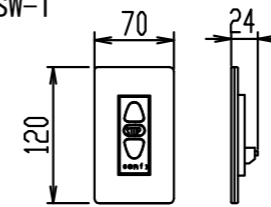

- LINE UP
- CPE-140WXW-W
- CPE-140WXW-BK

壁スイッチ S=1:10 / ピンアサイン (RJ45接点制御)

CUSW-1

- 1. UP
- 2. STOP
- 3. DOWN
- 4. COM
- 5-8 不使用

各部詳細図

正面拡大図 S=1:10

天井取付時: 右側面図 S=1:6

壁面取付時: 右側面図 S=1:6

オプション シーリングブラケット装着時 S=1:10

※シーリングブラケットは付属しておりません。別途お買い求めください。

拡大図 S=1:3

セッティングブラケット S=1:10

本体左側面図

- A 電源コネクタ (AC100V用)
- B LANコネクタ: RJ45(外付赤外線受光器)
- C LANコネクタ RJ45(接点制御)

- 仕様
- 製品重量 約21.2kg
  - 電源 AC100V 50Hz/60Hz
  - 消費電力 100W
  - 制御 DC5V
  - 材質 アルミ製: ケース/ローラー/ボトムカバー  
スチール製: キャップ類他
  - ケースカラー (アルマイト塗装)  
ピュアホワイト/マットブラック