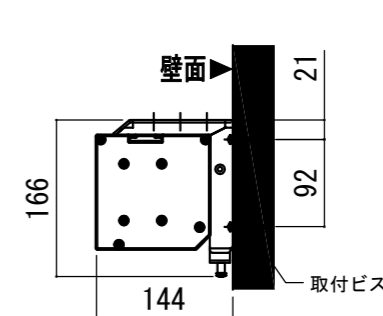

- LINE UP
- CPE-140WXW-W
- CPE-140WXW-BK

壁スイッチ S=1:10 / ピンアサイン (RJ45接点制御)

CUSW-1

- 1. UP
- 2. STOP
- 3. DOWN
- 4. COM
- 5-8 不使用

各部詳細図

正面拡大図 S=1:10

天井取付時: 右側面図 S=1:6

壁面取付時: 右側面図 S=1:6

オプション シーリングブラケット装着時 S=1:10

※シーリングブラケットは付属しておりません。別途お買い求めください。

拡大図 S=1:3

セッティングブラケット S=1:10

本体左側面図

- A 電源コネクタ (AC100V用)
- B LANコネクタ: RJ45(外付赤外線受光器)
- C LANコネクタ RJ45(接点制御)

- 仕様
- 製品重量 約21.2kg
  - 電源 AC100V 50Hz/60Hz
  - 消費電力 100W
  - 制御 DC5V
  - 材質 アルミ製: ケース/ローラー/ボトムカバー  
スチール製: キャップ類他
  - ケースカラー (アルマイト塗装)  
ピュアホワイト/マットブラック