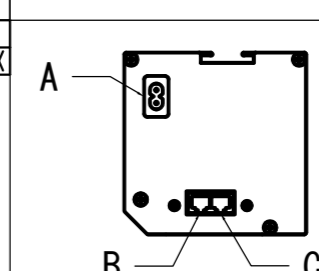

- LINE UP
- CPE-140WXW-W
- CPE-140WXW-BK

壁スイッチ S=1:10 / ピンアサイン (RJ45接点制御)

CUSW-1

- 1. UP
- 2. STOP
- 3. DOWN
- 4. COM
- 5-8 不使用

各部詳細図

正面拡大図 S=1:10

天井取付時: 右側面図 S=1:6

壁面取付時: 右側面図 S=1:6

オプション シーリングブラケット装着時 S=1:10

※シーリングブラケットは付属しておりません。別途お買い求めください。

拡大図 S=1:3

セッティングブラケット S=1:10

本体左側面図

- A 電源コネクタ (AC100V用)
- B LANコネクタ: RJ45(外付赤外線受光器)
- C LANコネクタ RJ45(接点制御)

- 仕様
- 製品重量 約21.2kg
  - 電源 AC100V 50Hz/60Hz
  - 消費電力 100W
  - 制御 DC5V
  - 材質 アルミ製: ケース/ローラー/ボトムカバー  
スチール製: キャップ類他
  - ケースカラー (アルマイト塗装)  
ピュアホワイト/マットブラック

※ブラケットカラーはケースと同色です

- オプション
- 推奨埋め込みボックス: TEB-2035
  - ワイヤレスリモコン: CUWL-2
  - シーリングブラケット: CMB-CU
- 別途工事
- 電気配線、配管工事 (1次2次側共)、スイッチボックス・スクリーンボックス

※取付穴ピッチは推奨の位置です。任意で移動することができます。  
※製品の仕様およびデザインは改良等のため予告なく変更する場合があります。  
※上黒寸法は工場出荷時400mmです。リミッター調整により400mmまで設定が出来ます。(図面は上黒400mm)