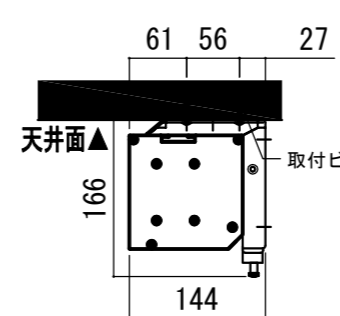

- LINE UP
- CPE-140WXW-W
- CPE-140WXW-BK

壁スイッチ S=1:10 / ピンアサイン (RJ45接点制御)

CUSW-1

- 1. UP
- 2. STOP
- 3. DOWN
- 4. COM
- 5-8 不使用

各部詳細図

正面拡大図 S=1:10

天井取付時: 右側面図 S=1:6

壁面取付時: 右側面図 S=1:6

オプション シーリングブラケット装着時 S=1:10

※シーリングブラケットは付属しておりません。別途お買い求めください。

拡大図 S=1:3

セッティングブラケット S=1:10

本体左側面図

- A 電源コネクタ (AC100V用)
- B LANコネクタ: RJ45(外付赤外線受光器)
- C LANコネクタ RJ45(接点制御)

- 仕様
- 製品重量 約21.2kg
  - 電源 AC100V 50Hz/60Hz
  - 消費電力 100W
  - 制御 DC5V
  - 材質 アルミ製: ケース/ローラー/ボトムカバー  
スチール製: キャップ類他
  - ケースカラー (アルマイト塗装)  
ピュアホワイト/マットブラック