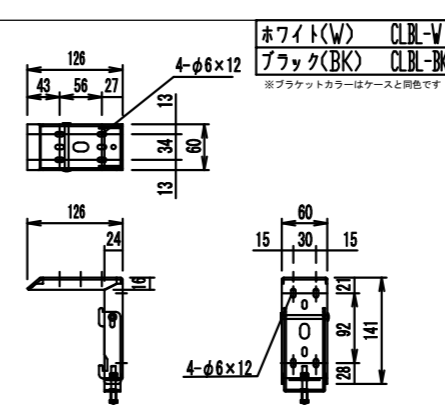

- LINE UP
- CPE-140WXW-W
- CPE-140WXW-BK

壁スイッチ S=1:10 / ピンアサイン (RJ45接点制御)

CUSW-1

- 1. UP
- 2. STOP
- 3. DOWN
- 4. COM
- 5-8 不使用

各部詳細図

正面拡大図 S=1:10

天井取付時: 右側面図 S=1:6

壁面取付時: 右側面図 S=1:6

オプション シーリングブラケット装着時 S=1:10

※シーリングブラケットは付属しておりません。別途お買い求めください。

拡大図 S=1:3

セッティングブラケット S=1:10

本体左側面図

- A 電源コネクタ (AC100V用)
- B LANコネクタ: RJ45(外付赤外線受光器)
- C LANコネクタ RJ45(接点制御)

- 仕様
- 製品重量 約21.2kg
  - 電源 AC100V 50Hz/60Hz
  - 消費電力 100W
  - 制御 DC5V
  - 材質 アルミ製: ケース/ローラー/ボトムカバー  
スチール製: キャップ類他
  - ケースカラー (アルマイト塗装)  
ピュアホワイト/マットブラック