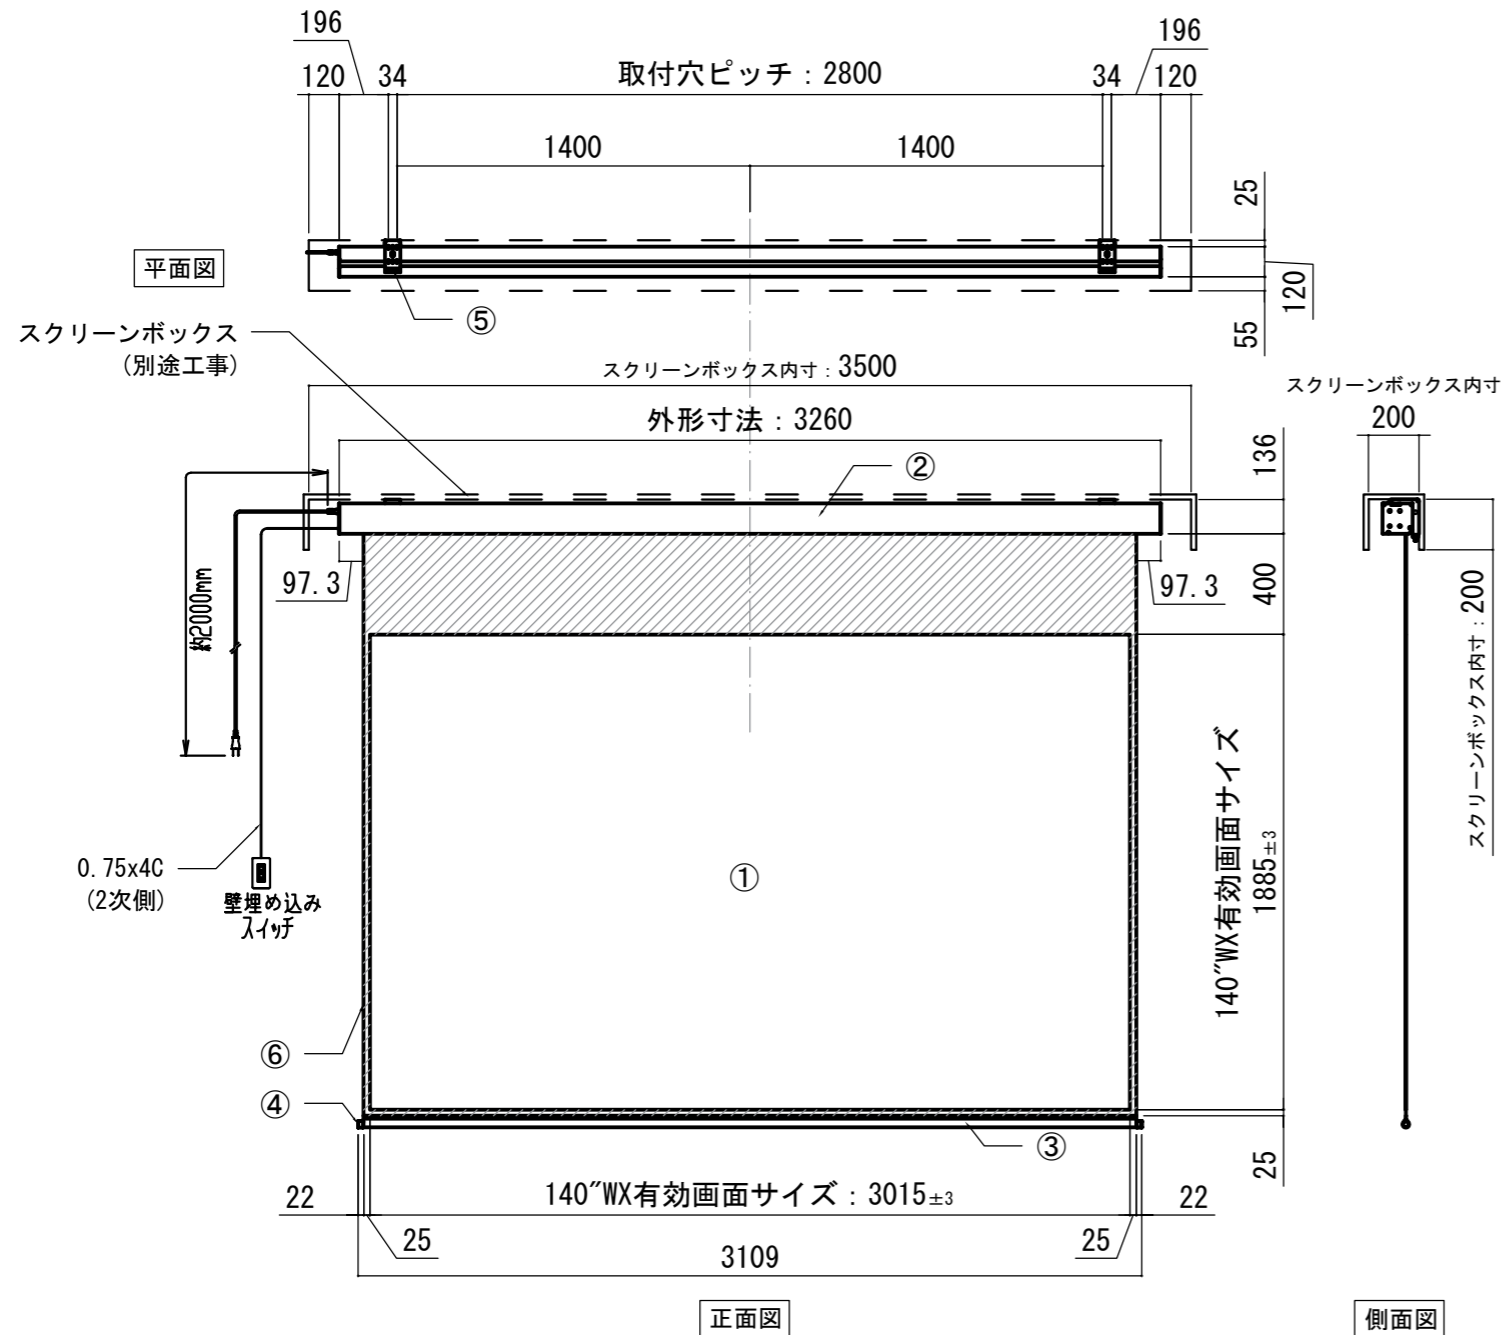

- LINE UP
- CPE-140WXW-W
- CPE-140WXW-BK

壁スイッチ S=1:10 / ピンアサイン (RJ45接点制御)

CUSW-1

- 1. UP
- 2. STOP
- 3. DOWN
- 4. COM
- 5-8 不使用

各部詳細図

正面拡大図 S=1:10

天井取付時: 右側面図 S=1:6

壁面取付時: 右側面図 S=1:6

オプション シーリングブラケット装着時 S=1:10

※シーリングブラケットは付属しておりません。別途お買い求めください。

拡大図 S=1:3

セッティングブラケット S=1:10

本体左側面図

- A 電源コネクタ (AC100V用)
- B LANコネクタ: RJ45(外付赤外線受光器)
- C LANコネクタ RJ45(接点制御)

- 仕様
- 製品重量 約21.2kg
  - 電源 AC100V 50Hz/60Hz
  - 消費電力 100W
  - 制御 DC5V
  - 材質 アルミ製: ケース/ローラー/ボトムカバー  
スチール製: キャップ類他
  - ケースカラー (アルマイト塗装)  
ピュアホワイト/マットブラック