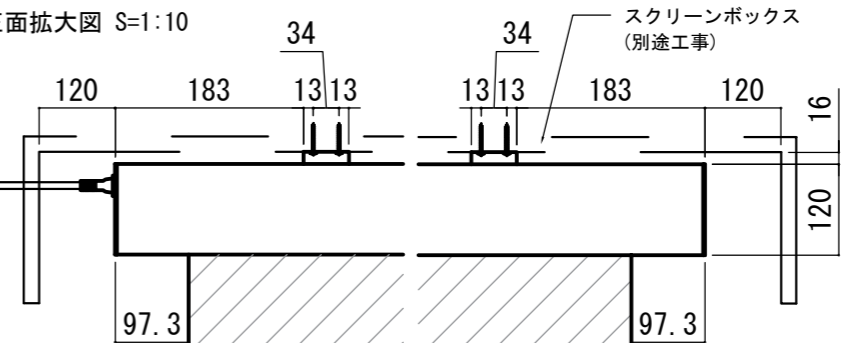

- LINE UP
- CPE-140WXW-W
- CPE-140WXW-BK

壁スイッチ S=1:10 / ピンアサイン (RJ45接点制御)

CUSW-1

- 1. UP
- 2. STOP
- 3. DOWN
- 4. COM
- 5-8 不使用

各部詳細図

正面拡大図 S=1:10

天井取付時: 右側面図 S=1:6

壁面取付時: 右側面図 S=1:6

オプション シーリングブラケット装着時 S=1:10

※シーリングブラケットは付属しておりません。別途お買い求めください。

拡大図 S=1:3

セッティングブラケット S=1:10

本体左側面図

- A 電源コネクタ (AC100V用)
- B LANコネクタ: RJ45(外付赤外線受光器)
- C LANコネクタ RJ45(接点制御)

- 仕様
- 製品重量 約21.2kg
  - 電源 AC100V 50Hz/60Hz
  - 消費電力 100W
  - 制御 DC5V
  - 材質 アルミ製: ケース/ローラー/ボトムカバー  
スチール製: キャップ類他
  - ケースカラー (アルマイト塗装)  
ピュアホワイト/マットブラック