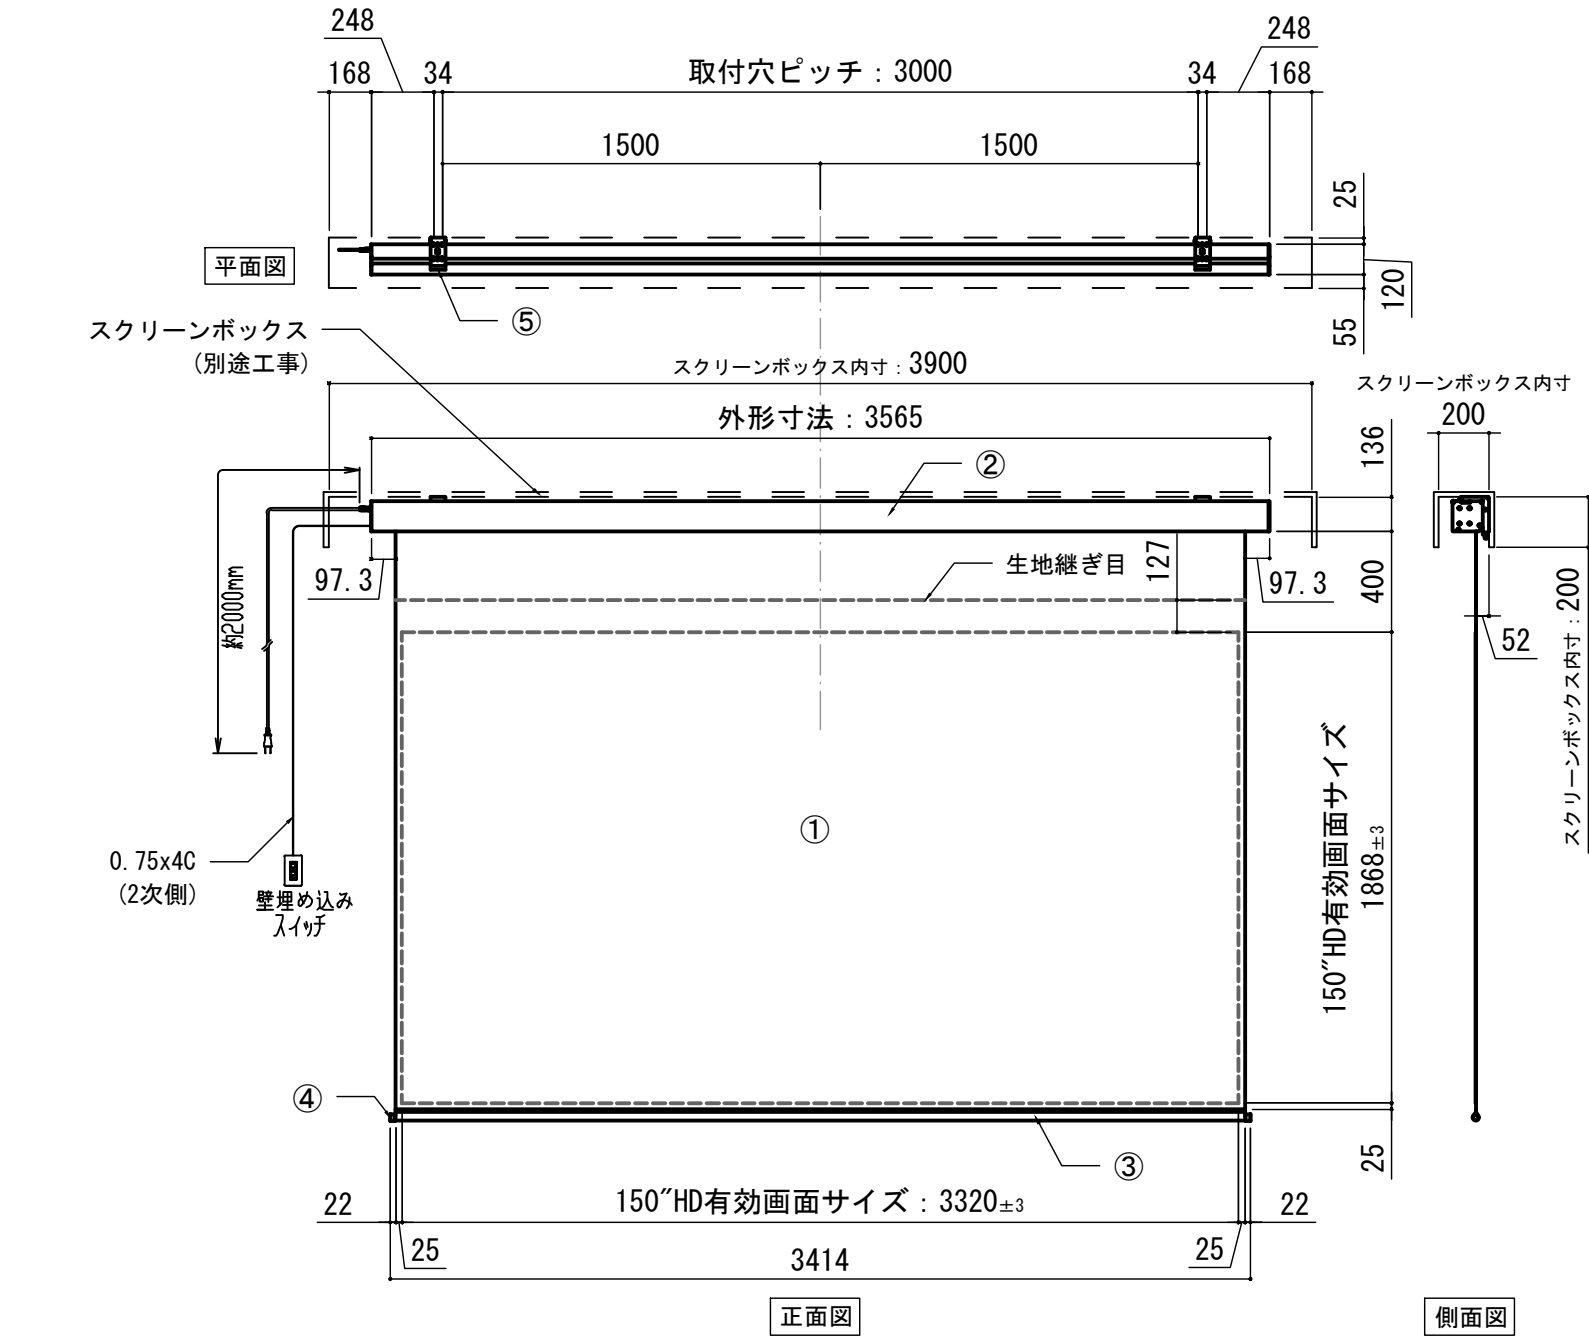

壁スイッチ S=1:10 / ピンアサイン(RJ45接点制御)

各部詳細図

注意…ケース左側は電源ケーブル差込口がある為、ケーブル等を入れる時はケーブルを70mm以上空けて下さい。

オプション シーリングブラケット装着時 S=1:10
※シーリングブラケットは付属しておりません。別途お買い求めください。

セッティングブラケット S=1:10

本体左側面図

REVISION	
2024.07.16	作図
2025.07.02	シーリングブラケット図修正

Project title
CUBE series

Building
-

Drawing Title
CPE-150HDAW-W

No. SYYG16C Scale A3 / 1:20

Check KIKUCHI Draw Y. SAKATA

NOTE

- | | | |
|---------------------------|----------------------|---------------|
| 仕様 | 付属品 | 各部名称 |
| ■ 製品重量 約22.9kg | ■ CUSW-1 | ① スクリーン |
| ■ 電源 AC100V 50Hz/60Hz | ■ 壁スイッチ | ② スクリーンケース |
| ■ 消費電力 100W | ■ LANケーブル (RJ45/2m) | ③ ホトムバー |
| ■ 制御 DC5V | ■ 電源コード (2m) | ④ ホトムキャップ |
| ■ 材質 アルミ製: ケース/ローラー/ホトムバー | ■ セッティングブラケット | ⑤ セッティングブラケット |
| ■ ケースカラー (アルマイト塗装) | ■ 取付用ビスセット | |
| ■ ピュアホワイト | ■ 取扱説明書 | |
| | ■ 別途工事 | |
| | ■ 電気配線、配管工事 (1次2次側共) | |
| | ■ スイッチボックス・スクリーンボックス | |

※取付穴ピッチは推奨の位置です。任意で移動することができます。
※製品の仕様およびデザインは改良等のため予告なく変更する場合があります。
※上黒寸法は工場出荷時400mmです。リミッター調整により400mmまで設定が出来ます。(図面上は上黒400mm)