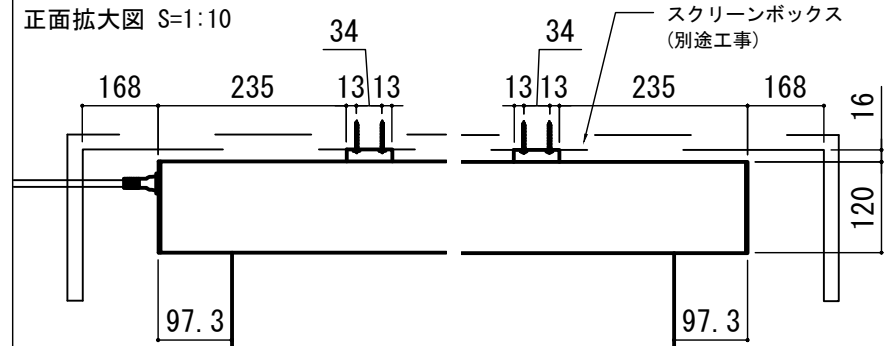

壁スイッチ S=1:10 / ピンアサイン(RJ45接点制御)

各部詳細図

注意…ケース左側は電源ケーブル差込口がある為、ケーブル等を入れる時はケーブルを70mm以上空けて下さい。

オプション シーリングブラケット装着時 S=1:10
※シーリングブラケットは付属しておりません。別途お買い求めください。

セッティングブラケット S=1:10

本体左側面図

REVISION	
2024.07.16	作図
2025.07.02	シーリングブラケット図修正

Project title
CUBE series

Building
-

Drawing Title
CPE-150HDAW-W

No. SYYG16C Scale A3 / 1:20

Check KIKUCHI Draw Y. SAKATA

NOTE

- | | | |
|---------------------------|----------------------|---------------|
| 仕様 | 付属品 | 各部名称 |
| ■ 製品重量 約22.9kg | ■ CUSW-1 | ① スクリーン |
| ■ 電源 AC100V 50Hz/60Hz | ■ 壁スイッチ | ② スクリーンケース |
| ■ 消費電力 100W | ■ LANケーブル (RJ45/2m) | ③ ホトムバー |
| ■ 制御 DC5V | ■ 電源コード (2m) | ④ ホトムキャップ |
| ■ 材質 アルミ製: ケース/ローラー/ホトムバー | ■ セッティングブラケット | ⑤ セッティングブラケット |
| ■ ケースカラー (アルマイト塗装) | ■ 取付用ビスセット | |
| ■ ピュアホワイト | ■ 取扱説明書 | |
| | ■ 別途工事 | |
| | ■ 電気配線、配管工事 (1次2次側共) | |
| | ■ スイッチボックス・スクリーンボックス | |

※取付穴ピッチは推奨の位置です。任意で移動することができます。
※製品の仕様およびデザインは改良等のため予告なく変更する場合があります。
※上黒寸法は工場出荷時400mmです。リミッター調整により400mmまで設定が出来ます。(図面上は上黒400mm)