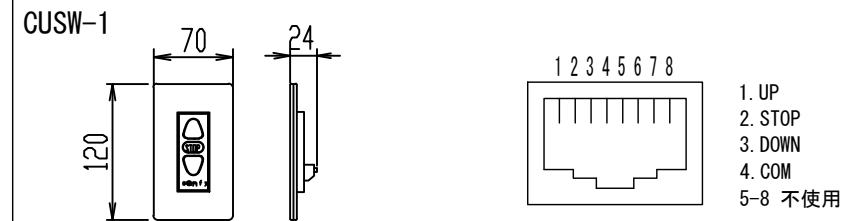

壁スイッチ S=1:10 / ピンアサイン(RJ45接点制御)

各部詳細図

注意…ケース左側は電源ケーブル差込口がある為、ケーブル等を入れる時はケーブルを70mm以上空けて下さい。

オプション シーリングブラケット装着時 S=1:10
※シーリングブラケットは付属しておりません。別途お買い求めください。

セッティングブラケット S=1:10

本体左側面図

REVISION	
2024.07.16	作図
2025.07.02	シーリングブラケット図修正

Project title
CUBE series

Building
-

Drawing Title
CPE-150HDAW-W

No. SYYG16C Scale A3 / 1:20

Check KIKUCHI Draw Y. SAKATA

NOTE

- | | | |
|---------------------------|----------------------|---------------|
| 仕様 | 付属品 | 各部名称 |
| ■ 製品重量 約22.9kg | ■ CUSW-1 | ① スクリーン |
| ■ 電源 AC100V 50Hz/60Hz | ■ 壁スイッチ | ② スクリーンケース |
| ■ 消費電力 100W | ■ LANケーブル (RJ45/2m) | ③ ホトムバー |
| ■ 制御 DC5V | ■ 電源コード (2m) | ④ ホトムキャップ |
| ■ 材質 アルミ製: ケース/ローラー/ホトムバー | ■ セッティングブラケット | ⑤ セッティングブラケット |
| ■ ケースカラー (アルマイト塗装) | ■ 取付用ビスセット | |
| ■ ピュアホワイト | ■ 取扱説明書 | |
| | ■ 別途工事 | |
| | ■ 電気配線、配管工事 (1次2次側共) | |
| | ■ スイッチボックス・スクリーンボックス | |

※取付穴ピッチは推奨の位置です。任意で移動することができます。
※製品の仕様およびデザインは改良等のため予告なく変更する場合があります。
※上黒寸法は工場出荷時400mmです。リミッター調整により400mmまで設定が出来ます。(図面上は上黒400mm)