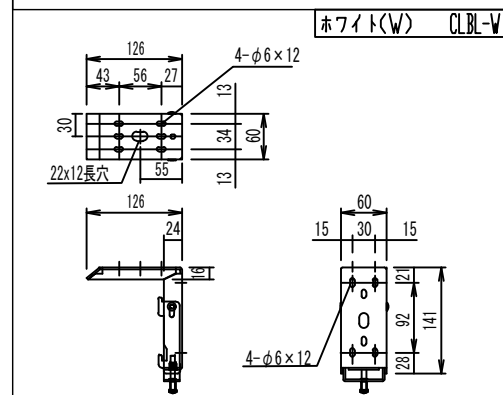

壁スイッチ S=1:10 / ピンアサイン(RJ45接点制御)

各部詳細図

注意…ケース左側は電源ケーブル差込口がある為、ケーブル等を入れる時はケーブルを70mm以上空けて下さい。

オプション シーリングブラケット装着時 S=1:10
※シーリングブラケットは付属しておりません。別途お買い求めください。

セッティングブラケット S=1:10

本体左側面図

REVISION	
2024.07.16	作図
2025.07.02	シーリングブラケット図修正

Project title
CUBE series

Building
-

Drawing Title
CPE-150HDAW-W

No. SYYG16C Scale A3 / 1:20

Check KIKUCHI Draw Y. SAKATA

NOTE

- | | | |
|---------------------------|----------------------|---------------|
| 仕様 | 付属品 | 各部名称 |
| ■ 製品重量 約22.9kg | ■ CUSW-1 | ① スクリーン |
| ■ 電源 AC100V 50Hz/60Hz | ■ 壁スイッチ | ② スクリーンケース |
| ■ 消費電力 100W | ■ LANケーブル (RJ45/2m) | ③ ホトムバー |
| ■ 制御 DC5V | ■ 電源コード (2m) | ④ ホトムキャップ |
| ■ 材質 アルミ製: ケース/ローラー/ホトムバー | ■ セッティングブラケット | ⑤ セッティングブラケット |
| ■ ケースカラー (アルマイト塗装) | ■ 取付用ビスセット | |
| ■ ピュアホワイト | ■ 取扱説明書 | |
| | ■ 別途工事 | |
| | ■ 電気配線、配管工事 (1次2次側共) | |
| | ■ スイッチボックス・スクリーンボックス | |

※取付穴ピッチは推奨の位置です。任意で移動することができます。
※製品の仕様およびデザインは改良等のため予告なく変更する場合があります。
※上黒寸法は工場出荷時400mmです。リミッター調整により400mmまで設定が出来ます。(図面上は上黒400mm)