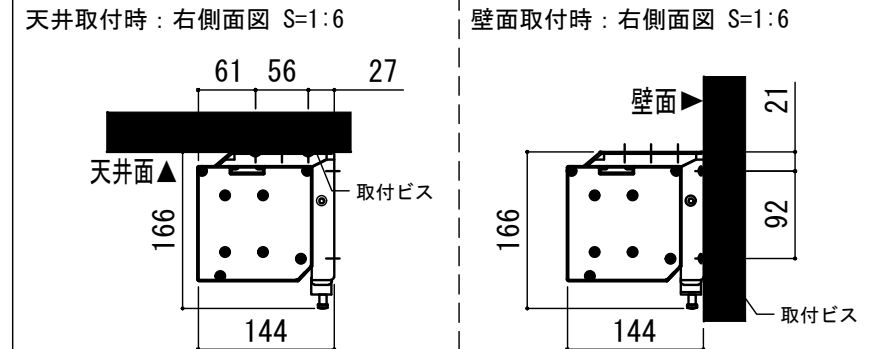

壁スイッチ S=1:10 / ピンアサイン(RJ45接点制御)

各部詳細図

注意…ケース左側は電源ケーブル差込口がある為、ケーブル等を入れる時はケーブルを70mm以上空けて下さい。

オプション シーリングブラケット装着時 S=1:10
※シーリングブラケットは付属しておりません。別途お買い求めください。

セッティングブラケット S=1:10

本体左側面図

REVISION	
2024.07.16	作図
2025.07.02	シーリングブラケット図修正

Project title
CUBE series

Building
-

Drawing Title
CPE-150HDAW-W

No. SYYG16C Scale A3 / 1:20

Check KIKUCHI Draw Y. SAKATA

NOTE

- | | | |
|---------------------------|----------------------|---------------|
| 仕様 | 付属品 | 各部名称 |
| ■ 製品重量 約22.9kg | ■ CUSW-1 | ① スクリーン |
| ■ 電源 AC100V 50Hz/60Hz | ■ 壁スイッチ | ② スクリーンケース |
| ■ 消費電力 100W | ■ LANケーブル (RJ45/2m) | ③ ホトムバー |
| ■ 制御 DC5V | ■ 電源コード (2m) | ④ ホトムキャップ |
| ■ 材質 アルミ製: ケース/ローラー/ホトムバー | ■ セッティングブラケット | ⑤ セッティングブラケット |
| ■ ケースカラー (アルマイト塗装) | ■ 取付用ビスセット | |
| ■ ピュアホワイト | ■ 取扱説明書 | |
| | ■ 別途工事 | |
| | ■ 電気配線、配管工事 (1次2次側共) | |
| | ■ スイッチボックス・スクリーンボックス | |

※取付穴ピッチは推奨の位置です。任意で移動することができます。
※製品の仕様およびデザインは改良等のため予告なく変更する場合があります。
※上黒寸法は工場出荷時400mmです。リミッター調整により400mmまで設定が出来ます。(図面上は上黒400mm)