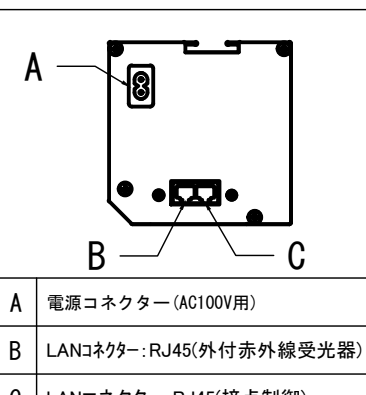

壁スイッチ S=1:10 / ピンアサイン(RJ45接点制御)

各部詳細図

注意…ケース左側は電源ケーブル差込口がある為、ケーブル等を入れる時はケーブルを70mm以上空けて下さい。

オプション シーリングブラケット装着時 S=1:10
※シーリングブラケットは付属しておりません。別途お買い求めください。

セッティングブラケット S=1:10

本体左側面図

REVISION	
2024.07.16	作図
2025.07.02	シーリングブラケット図修正

Project title
CUBE series

Building
-

Drawing Title
CPE-150HDAW-W

No. SYYG16C Scale A3 / 1:20

Check KIKUCHI Draw Y. SAKATA

NOTE

- | | | |
|---------------------------|----------------------|---------------|
| 仕様 | 付属品 | 各部名称 |
| ■ 製品重量 約22.9kg | ■ CUSW-1 | ① スクリーン |
| ■ 電源 AC100V 50Hz/60Hz | ■ 壁スイッチ | ② スクリーンケース |
| ■ 消費電力 100W | ■ LANケーブル (RJ45/2m) | ③ ホトムバー |
| ■ 制御 DC5V | ■ 電源コード (2m) | ④ ホトムキャップ |
| ■ 材質 アルミ製: ケース/ローラー/ホトムバー | ■ セッティングブラケット | ⑤ セッティングブラケット |
| ■ ケースカラー (アルマイト塗装) | ■ 取付用ビスセット | |
| ■ ピュアホワイト | ■ 取扱説明書 | |
| | ■ 別途工事 | |
| | ■ 電気配線、配管工事 (1次2次側共) | |
| | ■ スイッチボックス・スクリーンボックス | |

※取付穴ピッチは推奨の位置です。任意で移動することができます。
※製品の仕様およびデザインは改良等のため予告なく変更する場合があります。
※上黒寸法は工場出荷時400mmです。リミッター調整により400mmまで設定が出来ます。(図面上は上黒400mm)