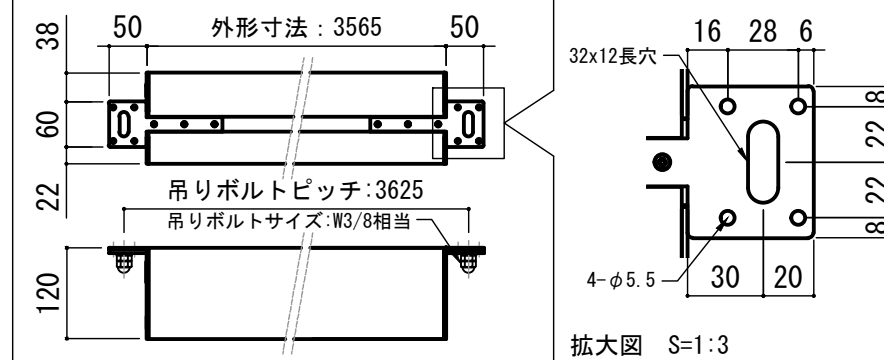

壁スイッチ S=1:10 / ピンアサイン(RJ45接点制御)

各部詳細図

注意…ケース左側は電源ケーブル差込口がある為、ケーブル等を入れる時はケーブルを70mm以上空けて下さい。

オプション シーリングブラケット装着時 S=1:10
※シーリングブラケットは付属しておりません。別途お買い求めください。

セッティングブラケット S=1:10

本体左側面図

REVISION	
2024.07.16	作図
2025.07.02	シーリングブラケット図修正

Project title
CUBE series

Building
-

Drawing Title
CPE-150HDAW-W

No. SYYG16C Scale A3 / 1:20

Check KIKUCHI Draw Y. SAKATA

NOTE

- | | | |
|---------------------------|----------------------|---------------|
| 仕様 | 付属品 | 各部名称 |
| ■ 製品重量 約22.9kg | ■ CUSW-1 | ① スクリーン |
| ■ 電源 AC100V 50Hz/60Hz | ■ 壁スイッチ | ② スクリーンケース |
| ■ 消費電力 100W | ■ LANケーブル (RJ45/2m) | ③ ホトムバー |
| ■ 制御 DC5V | ■ 電源コード (2m) | ④ ホトムキャップ |
| ■ 材質 アルミ製: ケース/ローラー/ホトムバー | ■ セッティングブラケット | ⑤ セッティングブラケット |
| ■ ケースカラー (アルマイト塗装) | ■ 取付用ビスセット | |
| ■ ピュアホワイト | ■ 取扱説明書 | |
| | ■ 別途工事 | |
| | ■ 電気配線、配管工事 (1次2次側共) | |
| | ■ スイッチボックス・スクリーンボックス | |

※取付穴ピッチは推奨の位置です。任意で移動することができます。
※製品の仕様およびデザインは改良等のため予告なく変更する場合があります。
※上黒寸法は工場出荷時400mmです。リミッター調整により400mmまで設定が出来ます。(図面上は上黒400mm)