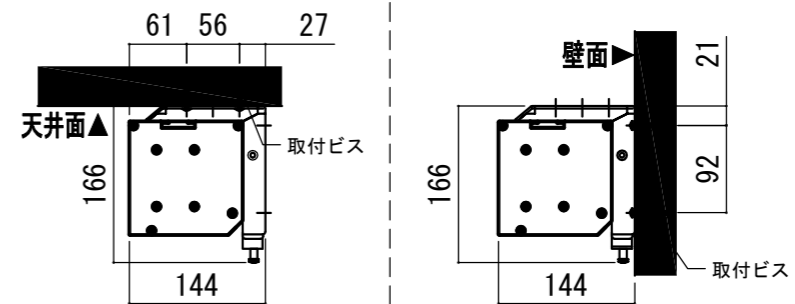

REVISION	
2024.07.16	作図

Project title
CUBE series

Building

Drawing Title
CPE-150HDW

No. SYYG16C Scale A3 / 1:20

Check KIKUCHI Draw Y. SAKATA

NOTE
■ LINE UP
CPE-150HDW-W
CPE-150HDW-BK

壁スイッチ S=1:10 / ピンアサイン(RJ45接点制御)

各部詳細図

天井取付時：右側面図 S=1:6 壁面取付時：右側面図 S=1:6

オプション シーリングブラケット装着時 S=1:10
※シーリングブラケットは付属しておりません。別途お買い求めください。

セッティングブラケット S=1:10

本体左側面図

A	電源コネクタ (AC100V用)
B	LANコネクタ: RJ45(外付赤外線受光器)
C	LANコネクタ RJ45(接点制御)

- 仕様
- 製品重量 約22.9kg
 - 電源 AC100V 50Hz/60Hz
 - 消費電力 100W
 - 制御 DC5V
 - 材質 アルミ製: ケース/ローラー/ボトムカバー
スチール製: キャップ類他
 - ケースカラー (アルマイト塗装)
ピュアホワイト/マットブラック

※ブラケットカラーはケースと同色です

- 別途工事
- 電気配線、配管工事 (1次2次側共)、スイッチボックス・スクリーンボックス

※取付穴ピッチは推奨の位置です。任意で移動することができます。
※製品の仕様およびデザインは改良等のため予告なく変更する場合があります。
※上黒寸法は工場出荷時400mmです。リミッター調整により400mmまで設定が出来ます。(図面は上黒400mm)