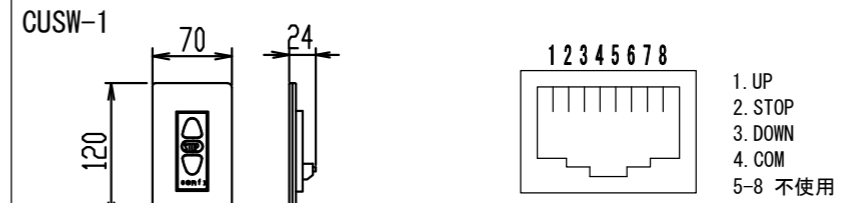

REVISION	
2024.07.16	作図

Project title
CUBE series

Building

Drawing Title
CPE-150HDW

No. SYYG16C Scale A3 / 1:20

Check KIKUCHI Draw Y. SAKATA

NOTE
■ LINE UP
CPE-150HDW-W
CPE-150HDW-BK

壁スイッチ S=1:10 / ピンアサイン(RJ45接点制御)

各部詳細図

天井取付時：右側面図 S=1:6 壁面取付時：右側面図 S=1:6

オプション シーリングブラケット装着時 S=1:10
※シーリングブラケットは付属しておりません。別途お買い求めください。

セッティングブラケット S=1:10

本体左側面図

A	電源コネクタ (AC100V用)
B	LANコネクタ: RJ45(外付赤外線受光器)
C	LANコネクタ RJ45(接点制御)

- 仕様
- 製品重量 約22.9kg
 - 電源 AC100V 50Hz/60Hz
 - 消費電力 100W
 - 制御 DC5V
 - 材質 アルミ製: ケース/ローラー/ボトムカバー
スチール製: キャップ類他
 - ケースカラー (アルマイト塗装)
ピュアホワイト/マットブラック

※ブラケットカラーはケースと同色です

- 別途工事
- 電気配線、配管工事 (1次2次側共)、スイッチボックス・スクリーンボックス

※取付穴ピッチは推奨の位置です。任意で移動することができます。
※製品の仕様およびデザインは改良等のため予告なく変更する場合があります。
※上黒寸法は工場出荷時400mmです。リミッター調整により400mmまで設定が出来ます。(図面は上黒400mm)