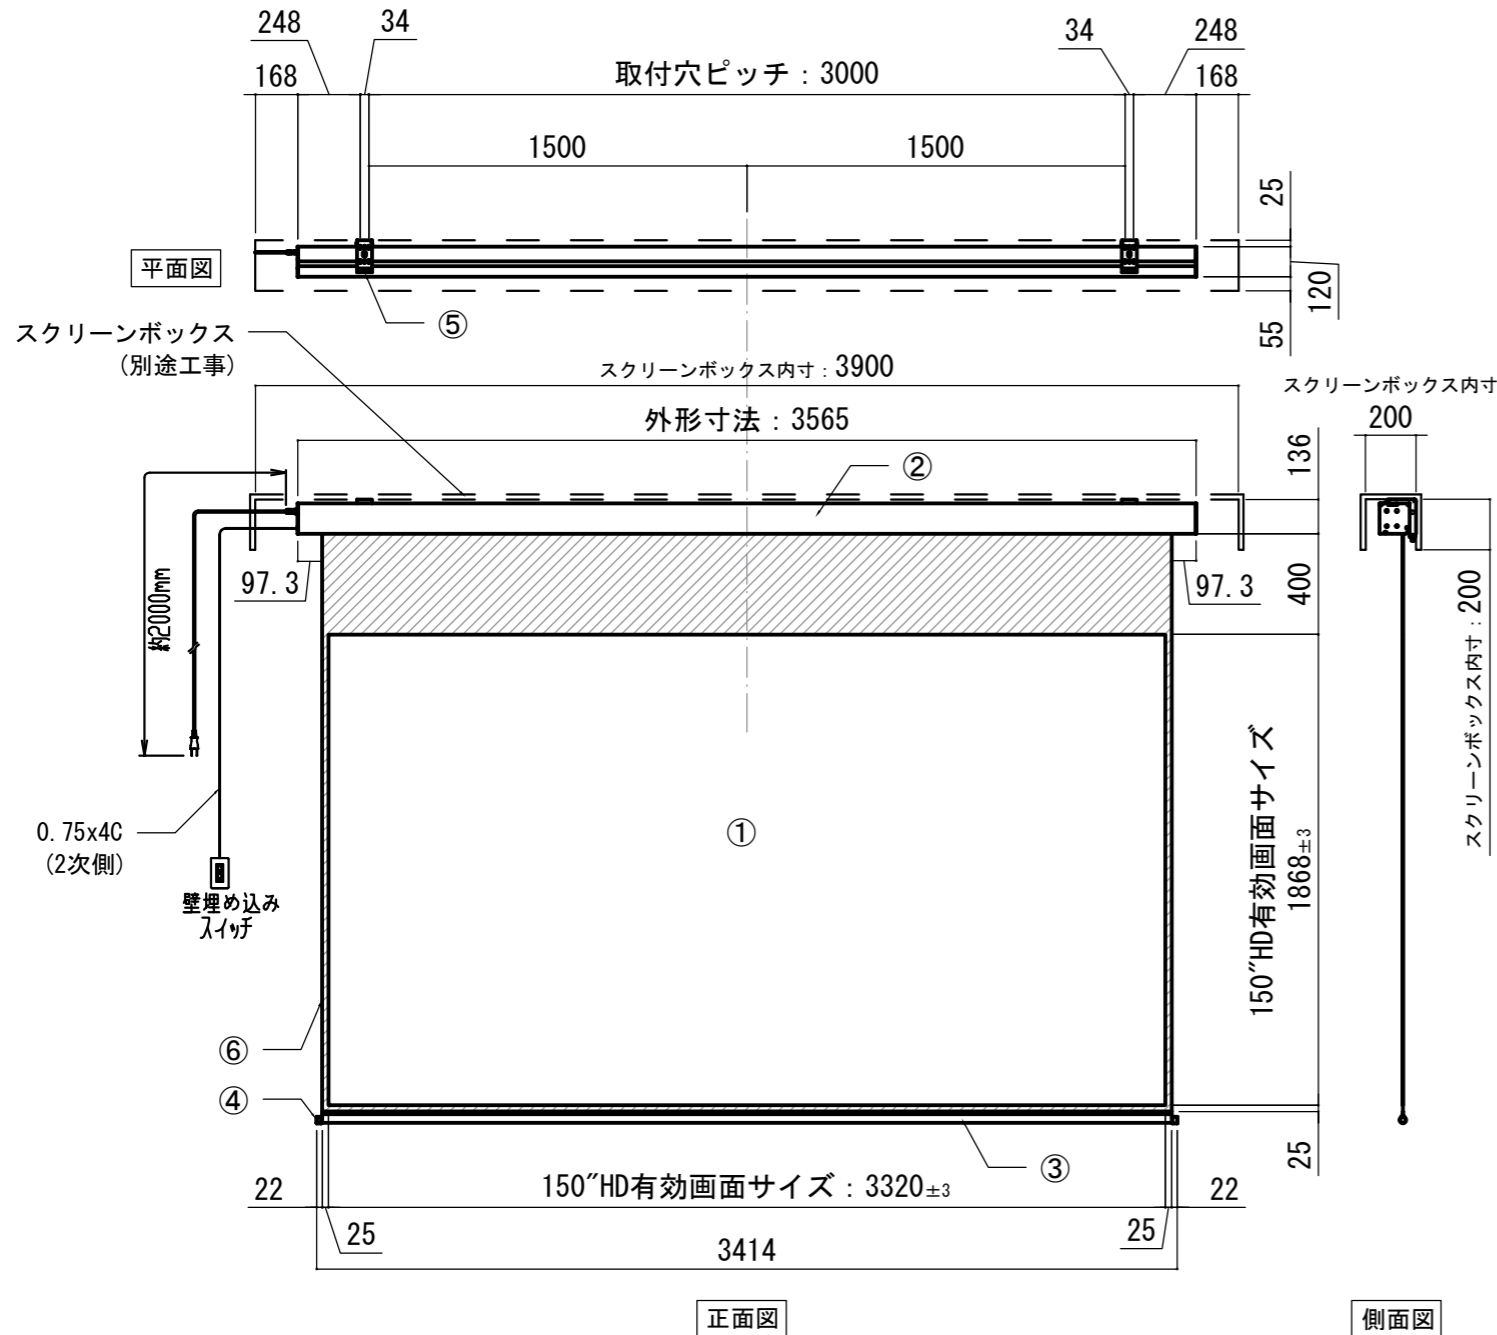

各部詳細図

天井取付時：右側面図 S=1:6 壁面取付時：右側面図 S=1:6

オプション シーリングブラケット装着時 S=1:10
※シーリングブラケットは付属しておりません。別途お買い求めください。

セッティングブラケット S=1:10

本体左側面図

A	電源コネクタ (AC100V用)
B	LANコネクタ: RJ45(外付赤外線受光器)
C	LANコネクタ RJ45(接点制御)

- 仕様
- 製品重量 約22.9kg
 - 電源 AC100V 50Hz/60Hz
 - 消費電力 100W
 - 制御 DC5V
 - 材質 アルミ製: ケース/ローラー/ボトムカバー
スチール製: キャップ類他
 - ケースカラー (アルマイト塗装)
ピュアホワイト/マットブラック

※ブラケットカラーはケースと同色です

- 別途工事
- 電気配線、配管工事 (1次2次側共)、スイッチボックス・スクリーンボックス

※取付穴ピッチは推奨の位置です。任意で移動することができます。
※製品の仕様およびデザインは改良等のため予告なく変更する場合があります。
※上黒寸法は工場出荷時400mmです。リミッター調整により400mmまで設定が出来ます。(図面は上黒400mm)