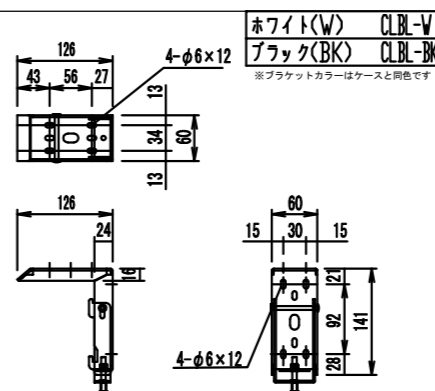

各部詳細図

天井取付時：右側面図 S=1:6 壁面取付時：右側面図 S=1:6

オプション シーリングブラケット装着時 S=1:10
※シーリングブラケットは付属しておりません。別途お買い求めください。

セッティングブラケット S=1:10

本体左側面図

A	電源コネクタ (AC100V用)
B	LANコネクタ: RJ45(外付赤外線受光器)
C	LANコネクタ RJ45(接点制御)

- 仕様
- 製品重量 約22.9kg
 - 電源 AC100V 50Hz/60Hz
 - 消費電力 100W
 - 制御 DC5V
 - 材質 アルミ製: ケース/ローラー/ボトムカバー
スチール製: キャップ類他
 - ケースカラー (アルマイト塗装)
ピュアホワイト/マットブラック

※ブラケットカラーはケースと同色です

- 別途工事
- 電気配線、配管工事 (1次2次側共)、スイッチボックス・スクリーンボックス

※取付穴ピッチは推奨の位置です。任意で移動することができます。
※製品の仕様およびデザインは改良等のため予告なく変更する場合があります。
※上黒寸法は工場出荷時400mmです。リミッター調整により400mmまで設定が出来ます。(図面は上黒400mm)