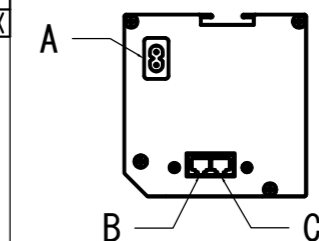

各部詳細図

天井取付時：右側面図 S=1:6 壁面取付時：右側面図 S=1:6

オプション シーリングブラケット装着時 S=1:10
※シーリングブラケットは付属しておりません。別途お買い求めください。

セッティングブラケット S=1:10

本体左側面図

A	電源コネクタ (AC100V用)
B	LANコネクタ: RJ45(外付赤外線受光器)
C	LANコネクタ RJ45(接点制御)

- 仕様
- 製品重量 約22.9kg
 - 電源 AC100V 50Hz/60Hz
 - 消費電力 100W
 - 制御 DC5V
 - 材質 アルミ製: ケース/ローラー/ボトムカバー
スチール製: キャップ類他
 - ケースカラー (アルマイト塗装)
ピュアホワイト/マットブラック

- 付属品
- CUSW-1 壁スイッチ x 1個
 - LANケーブル (RJ45/2m) x 1本
 - 電源コード (2m) x 1本
 - セッティングブラケット x 2個
 - 取付用ビスセット x 1式
 - 取扱説明書 x 1冊

各部名称

① スクリーン	ホワイト/マットブラック(WA) ※※-/W
② スクリーンケース	ピュアホワイト(W) ※※-/W
③ ボトムカバー	マットブラック(BK) ※※-/BK
④ ボトムキャップ	
⑤ セッティングブラケット	ホワイト(W) CLBL-W
⑥ マスク	ブラック(BK) CLBL-BK

※ブラケットカラーはケースと同色です

- 別途工事
- 電気配線、配管工事 (1次2次側共)、スイッチボックス・スクリーンボックス

※取付穴ピッチは推奨の位置です。任意で移動することができます。
※製品の仕様およびデザインは改良等のため予告なく変更する場合があります。
※上黒寸法は工場出荷時400mmです。リミッター調整により400mmまで設定が出来ます。(図面は上黒400mm)