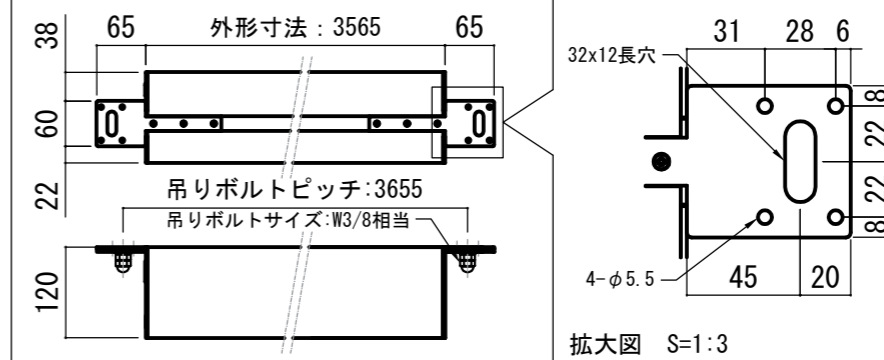

REVISION	
2024.07.16	作図

Project title
CUBE series

Building

Drawing Title
CPE-150HDW

No. SYYG16C Scale A3 / 1:20

Check KIKUCHI Draw Y. SAKATA

NOTE
■ LINE UP
CPE-150HDW-W
CPE-150HDW-BK

壁スイッチ S=1:10 / ピンアサイン(RJ45接点制御)

各部詳細図

天井取付時：右側面図 S=1:6 壁面取付時：右側面図 S=1:6

オプション シーリングブラケット装着時 S=1:10
※シーリングブラケットは付属しておりません。別途お買い求めください。

セッティングブラケット S=1:10

本体左側面図

A	電源コネクタ (AC100V用)
B	LANコネクタ: RJ45(外付赤外線受光器)
C	LANコネクタ RJ45(接点制御)

- 仕様
- 製品重量 約22.9kg
 - 電源 AC100V 50Hz/60Hz
 - 消費電力 100W
 - 制御 DC5V
 - 材質 アルミ製: ケース/ローラー/ボトムカバー
スチール製: キャップ類他
 - ケースカラー (アルマイト塗装)
ピュアホワイト/マットブラック

※ブラケットカラーはケースと同色です

- 別途工事
- 電気配線、配管工事 (1次2次側共)、スイッチボックス・スクリーンボックス

※取付穴ピッチは推奨の位置です。任意で移動することができます。
※製品の仕様およびデザインは改良等のため予告なく変更する場合があります。
※上黒寸法は工場出荷時400mmです。リミッター調整により400mmまで設定が出来ます。(図面は上黒400mm)