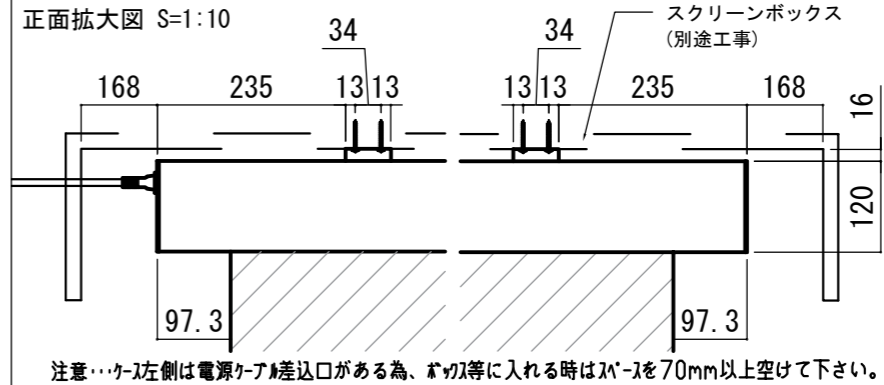

REVISION	
2024.07.16	作図

Project title
CUBE series

Building

Drawing Title
CPE-150HDW

No. SYYG16C Scale A3 / 1:20

Check KIKUCHI Draw Y. SAKATA

NOTE
■ LINE UP
CPE-150HDW-W
CPE-150HDW-BK

壁スイッチ S=1:10 / ピンアサイン(RJ45接点制御)

各部詳細図

天井取付時：右側面図 S=1:6 壁面取付時：右側面図 S=1:6

オプション シーリングブラケット装着時 S=1:10
※シーリングブラケットは付属しておりません。別途お買い求めください。

セッティングブラケット S=1:10

本体左側面図

A	電源コネクタ (AC100V用)
B	LANコネクタ: RJ45(外付赤外線受光器)
C	LANコネクタ RJ45(接点制御)

- 仕様
- 製品重量 約22.9kg
 - 電源 AC100V 50Hz/60Hz
 - 消費電力 100W
 - 制御 DC5V
 - 材質 アルミ製: ケース/ローラー/ボトムカバー
スチール製: キャップ類他
 - ケースカラー (アルマイト塗装)
ピュアホワイト/マットブラック

※ブラケットカラーはケースと同色です

- 別途工事
- 電気配線、配管工事 (1次2次側共)、スイッチボックス・スクリーンボックス

※取付穴ピッチは推奨の位置です。任意で移動することができます。
※製品の仕様およびデザインは改良等のため予告なく変更する場合があります。
※上黒寸法は工場出荷時400mmです。リミッター調整により400mmまで設定が出来ます。(図面は上黒400mm)