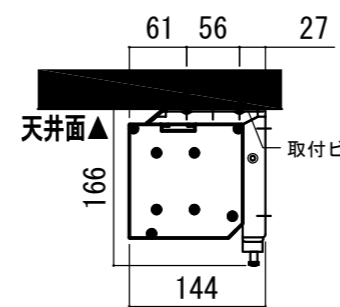

壁スイッチ S=1:10 / ピンアサイン (RJ45接点制御)

CUSW-1

- 1. UP
- 2. STOP
- 3. DOWN
- 4. COM
- 5-8 不使用

各部詳細図

正面拡大図 S=1:10

注意…ケース左側は電源ケーブル差込口がある為、ケーブル等を入れる時はケーブルを70mm以上空けて下さい。

天井取付時：右側面図 S=1:6

壁面取付時：右側面図 S=1:6

オプション シーリングブラケット装着時 S=1:10

※シーリングブラケットは付属しておりません。別途お買い求めください。

拡大図 S=1:3

セッティングブラケット S=1:10

本体左側面図

- A 電源コネクタ (AC100V用)
- B LANコネクタ: RJ45(外付赤外線受光器)
- C LANコネクタ RJ45(接点制御)

- 仕様
- 製品重量 約22.6kg
 - 電源 AC100V 50Hz/60Hz
 - 消費電力 100W
 - 制御 DC5V
 - 材質 アルミ製: ケース/ローラー/ボトムカバー
スチール製: キャップ類他
 - ケースカラー (アルマイト塗装) ピュアホワイト