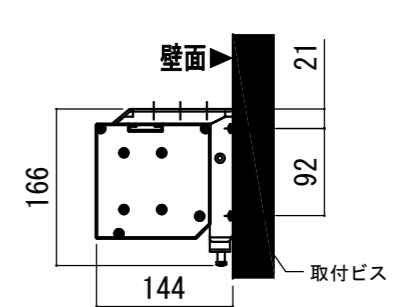

壁スイッチ S=1:10 / ピンアサイン (RJ45接点制御)

CUSW-1

- 1. UP
- 2. STOP
- 3. DOWN
- 4. COM
- 5-8 不使用

各部詳細図

正面拡大図 S=1:10

注意…ケース左側は電源ケーブル差込口がある為、ケーブル等を入れる時はケーブルを70mm以上空けて下さい。

天井取付時：右側面図 S=1:6

壁面取付時：右側面図 S=1:6

オプション シーリングブラケット装着時 S=1:10

※シーリングブラケットは付属しておりません。別途お買い求めください。

拡大図 S=1:3

セッティングブラケット S=1:10

本体左側面図

- A 電源コネクタ (AC100V用)
- B LANコネクタ: RJ45(外付赤外線受光器)
- C LANコネクタ RJ45(接点制御)

- 仕様
- 製品重量 約22.6kg
 - 電源 AC100V 50Hz/60Hz
 - 消費電力 100W
 - 制御 DC5V
 - 材質 アルミ製: ケース/ローラー/ボトムカバー
スチール製: キャップ類他
 - ケースカラー (アルマイト塗装) ピュアホワイト