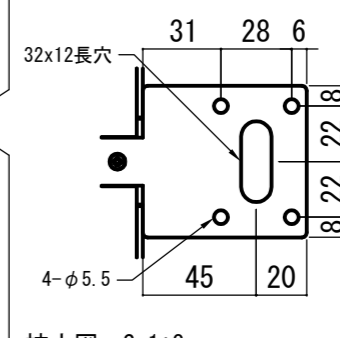

壁スイッチ S=1:10 / ピンアサイン (RJ45接点制御)

CUSW-1

- 1. UP
- 2. STOP
- 3. DOWN
- 4. COM
- 5-8 不使用

各部詳細図

正面拡大図 S=1:10

注意…ケース左側は電源ケーブル差込口がある為、ケーブル等を入れる時はケーブルを70mm以上空けて下さい。

天井取付時：右側面図 S=1:6

壁面取付時：右側面図 S=1:6

オプション シーリングブラケット装着時 S=1:10

※シーリングブラケットは付属しておりません。別途お買い求めください。

拡大図 S=1:3

セッティングブラケット S=1:10

本体左側面図

- A 電源コネクタ (AC100V用)
- B LANコネクタ: RJ45(外付赤外線受光器)
- C LANコネクタ RJ45(接点制御)

- 仕様
- 製品重量 約22.6kg
 - 電源 AC100V 50Hz/60Hz
 - 消費電力 100W
 - 制御 DC5V
 - 材質 アルミ製: ケース/ローラー/ボトムカバー
スチール製: キャップ類他
 - ケースカラー (アルマイト塗装) ピュアホワイト