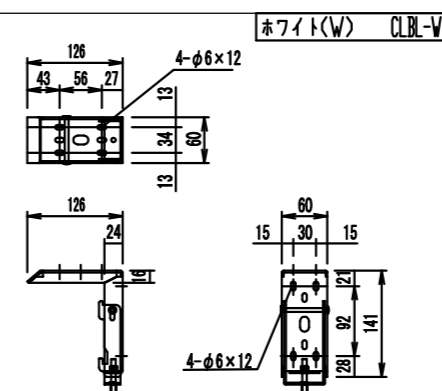

壁スイッチ S=1:10 / ピンアサイン (RJ45接点制御)

CUSW-1

- 1. UP
- 2. STOP
- 3. DOWN
- 4. COM
- 5-8 不使用

各部詳細図

正面拡大図 S=1:10

注意…ケース左側は電源ケーブル差込口がある為、ケーブル等を入れる時はケーブルを70mm以上空けて下さい。

天井取付時：右側面図 S=1:6

壁面取付時：右側面図 S=1:6

オプション シーリングブラケット装着時 S=1:10

※シーリングブラケットは付属しておりません。別途お買い求めください。

拡大図 S=1:3

セッティングブラケット S=1:10

本体左側面図

- A 電源コネクタ (AC100V用)
- B LANコネクタ: RJ45(外付赤外線受光器)
- C LANコネクタ RJ45(接点制御)

- 仕様
- 製品重量 約22.6kg
 - 電源 AC100V 50Hz/60Hz
 - 消費電力 100W
 - 制御 DC5V
 - 材質 アルミ製: ケース/ローラー/ボトムカバー
スチール製: キャップ類他
 - ケースカラー (アルマイト塗装) ピュアホワイト