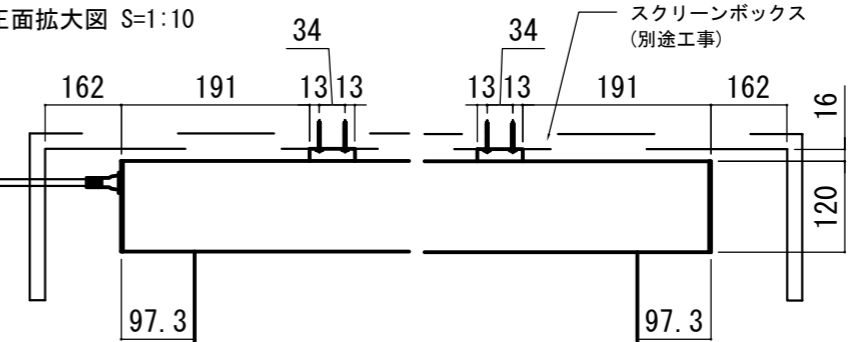

壁スイッチ S=1:10 / ピンアサイン (RJ45接点制御)

CUSW-1

- 1. UP
- 2. STOP
- 3. DOWN
- 4. COM
- 5-8 不使用

各部詳細図

正面拡大図 S=1:10

注意…ケース左側は電源ケーブル差込口がある為、ケーブル等を入れる時はケーブルを70mm以上空けて下さい。

天井取付時：右側面図 S=1:6

壁面取付時：右側面図 S=1:6

オプション シーリングブラケット装着時 S=1:10

※シーリングブラケットは付属しておりません。別途お買い求めください。

拡大図 S=1:3

セッティングブラケット S=1:10

本体左側面図

- A 電源コネクタ (AC100V用)
- B LANコネクタ: RJ45(外付赤外線受光器)
- C LANコネクタ RJ45(接点制御)

- 仕様
- 製品重量 約22.6kg
 - 電源 AC100V 50Hz/60Hz
 - 消費電力 100W
 - 制御 DC5V
 - 材質 アルミ製: ケース/ローラー/ボトムカバー
スチール製: キャップ類他
 - ケースカラー (アルマイト塗装) ピュアホワイト