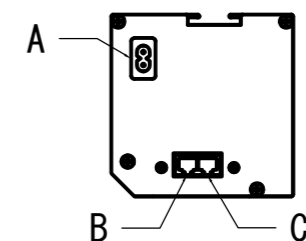

壁スイッチ S=1:10 / ピンアサイン (RJ45接点制御)

CUSW-1

- 1. UP
- 2. STOP
- 3. DOWN
- 4. COM
- 5-8 不使用

各部詳細図

正面拡大図 S=1:10

注意…ケース左側は電源ケーブル差込口がある為、ケーブル等を入れる時はケーブルを70mm以上空けて下さい。

天井取付時：右側面図 S=1:6

壁面取付時：右側面図 S=1:6

オプション シーリングブラケット装着時 S=1:10

※シーリングブラケットは付属しておりません。別途お買い求めください。

拡大図 S=1:3

セッティングブラケット S=1:10

本体左側面図

- A 電源コネクタ (AC100V用)
- B LANコネクタ: RJ45(外付赤外線受光器)
- C LANコネクタ RJ45(接点制御)

- 仕様
- 製品重量 約22.6kg
 - 電源 AC100V 50Hz/60Hz
 - 消費電力 100W
 - 制御 DC5V
 - 材質 アルミ製: ケース/ローラー/ボトムカバー
スチール製: キャップ類他
 - ケースカラー (アルマイト塗装) ピュアホワイト

- 付属品
- CUSW-1 壁スイッチ x 1個
 - LANケーブル (RJ45/2m) x 1本
 - 電源コード (2m) x 1本
 - セッティングブラケット x 2個
 - 取付用ビスセット x 1式
 - 取扱説明書 x 1冊

各部名称

① スクリーン	ホワイトマッドボックス(WA)	※※-W
② スクリーンケース	ピュアホワイト(W)	※※-W
③ ボトムカバー		
④ ボトムキャップ		
⑤ セッティングブラケット	ホワイト(W)	CLBL-V

- オプション
- 推奨埋め込みボックス: TEB-2038
 - ワイヤレスリモコン: CUWL-2
 - シーリングブラケット: CMB-CU

- 別途工事
- 電気配線、配管工事 (1次2次側共)、スイッチボックス・スクリーンボックス

※取付穴ピッチは推奨の位置です。任意で移動することができます。
※製品の仕様およびデザインは改良等のため予告なく変更する場合があります。
※上黒寸法は工場出荷時400mmです。リミッター調整により400mmまで設定が出来ます。(図面は上黒400mm)