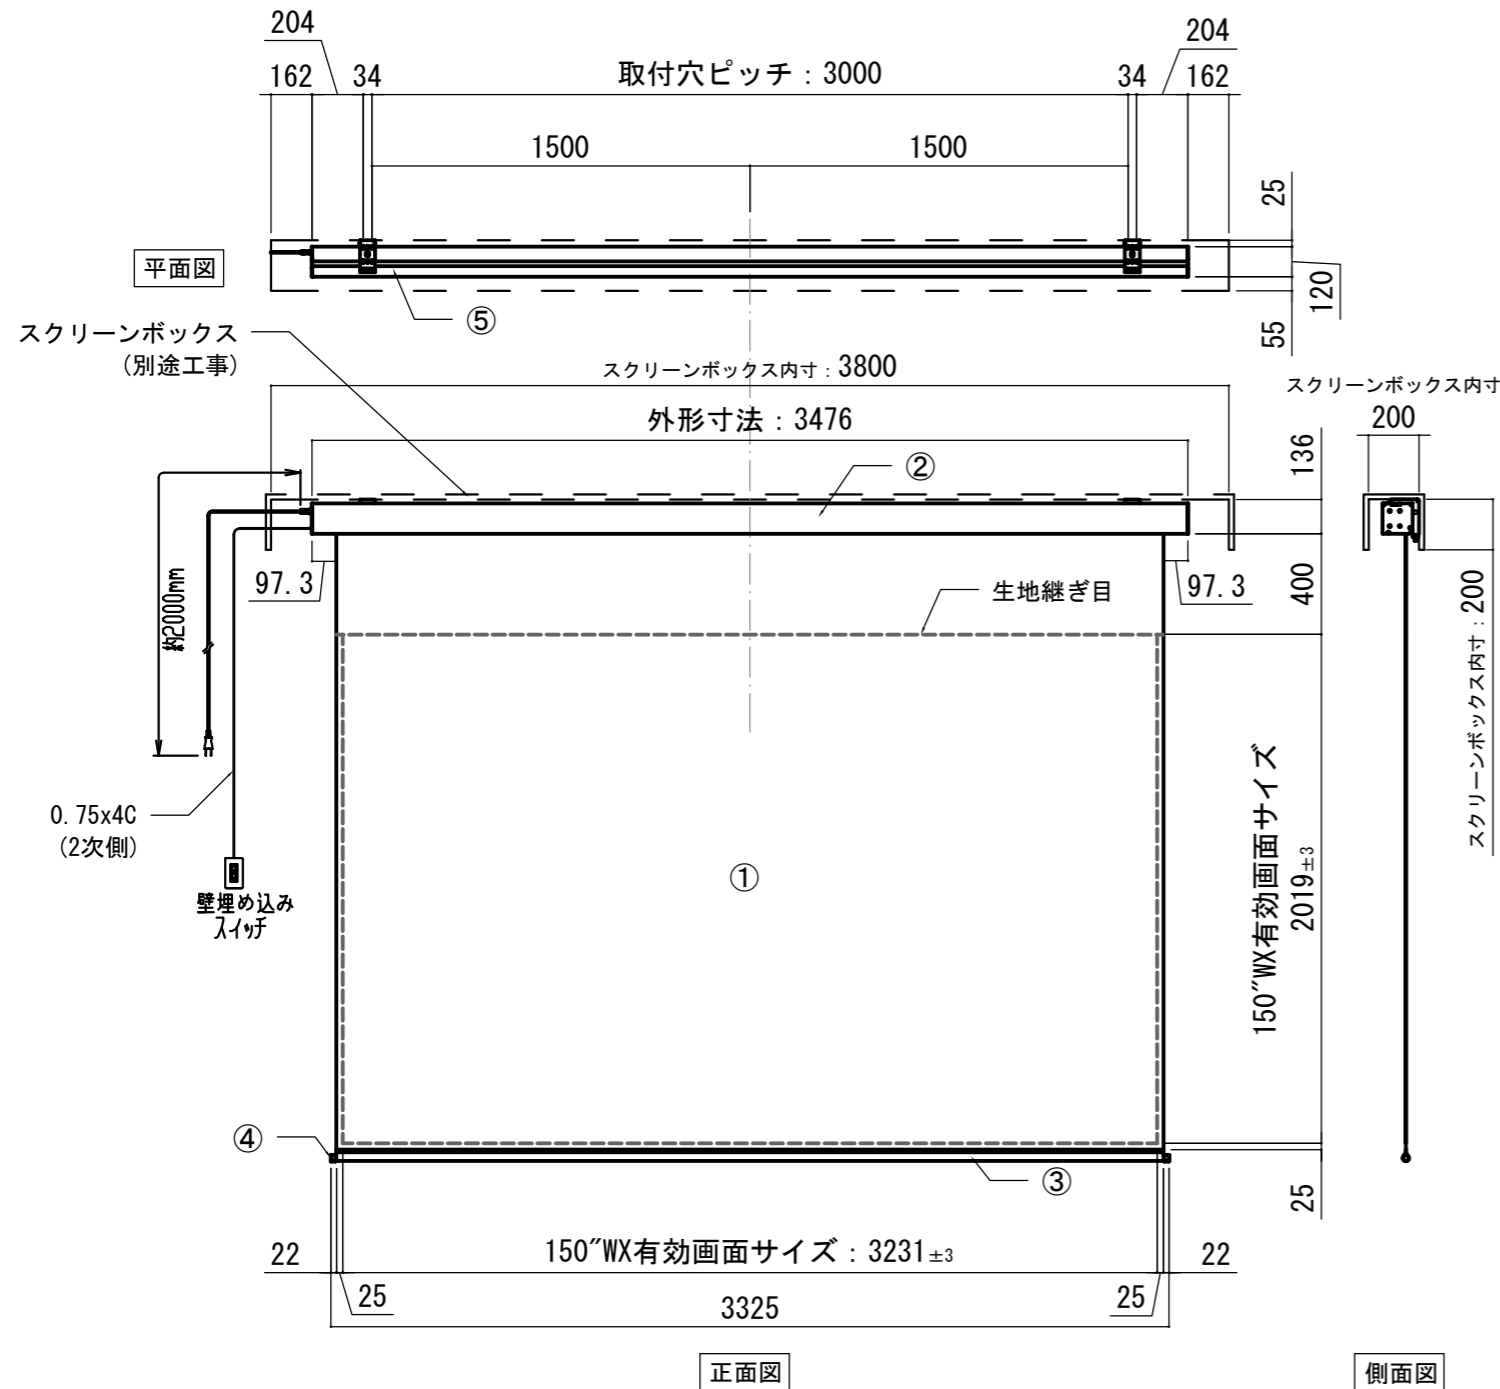

壁スイッチ S=1:10 / ピンアサイン (RJ45接点制御)

CUSW-1

- 1. UP
- 2. STOP
- 3. DOWN
- 4. COM
- 5-8 不使用

各部詳細図

正面拡大図 S=1:10

注意…ケース左側は電源ケーブル差込口がある為、ケーブル等を入れる時はケーブルを70mm以上空けて下さい。

天井取付時：右側面図 S=1:6

壁面取付時：右側面図 S=1:6

オプション シーリングブラケット装着時 S=1:10

※シーリングブラケットは付属しておりません。別途お買い求めください。

拡大図 S=1:3

セッティングブラケット S=1:10

本体左側面図

- A 電源コネクタ (AC100V用)
- B LANコネクタ: RJ45(外付赤外線受光器)
- C LANコネクタ RJ45(接点制御)

- 仕様
- 製品重量 約22.6kg
 - 電源 AC100V 50Hz/60Hz
 - 消費電力 100W
 - 制御 DC5V
 - 材質 アルミ製: ケース/ローラー/ボトムカバー
スチール製: キャップ類他
 - ケースカラー (アルマイト塗装) ピュアホワイト

- オプション
- 推奨埋め込みボックス: TEB-2038
 - ワイヤレスリモコン: CUWL-2
 - シーリングブラケット: CMB-CU

- 別途工事
- 電気配線、配管工事 (1次2次側共)、スイッチボックス・スクリーンボックス

※取付穴ピッチは推奨の位置です。任意で移動することができます。
※製品の仕様およびデザインは改良等のため予告なく変更する場合があります。
※上黒寸法は工場出荷時400mmです。リミッター調整により400mmまで設定が出来ます。(図面は上黒400mm)