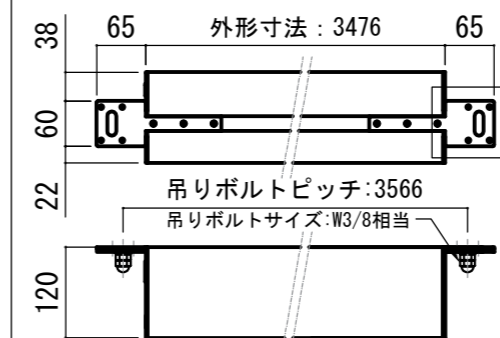

壁スイッチ S=1:10 / ピンアサイン (RJ45接点制御)

CUSW-1

- 1. UP
- 2. STOP
- 3. DOWN
- 4. COM
- 5-8 不使用

各部詳細図

正面拡大図 S=1:10

注意…ケース左側は電源ケーブル差込口がある為、ケーブル等を入れる時はケーブルを70mm以上空けて下さい。

天井取付時：右側面図 S=1:6

壁面取付時：右側面図 S=1:6

オプション シーリングブラケット装着時 S=1:10

※シーリングブラケットは付属しておりません。別途お買い求めください。

拡大図 S=1:3

セッティングブラケット S=1:10

本体左側面図

- A 電源コネクタ (AC100V用)
- B LANコネクタ: RJ45(外付赤外線受光器)
- C LANコネクタ RJ45(接点制御)

- 仕様
- 製品重量 約22.6kg
 - 電源 AC100V 50Hz/60Hz
 - 消費電力 100W
 - 制御 DC5V
 - 材質 アルミ製: ケース/ローラー/ボトムカバー
スチール製: キャップ類他
 - ケースカラー (アルマイト塗装) ピュアホワイト