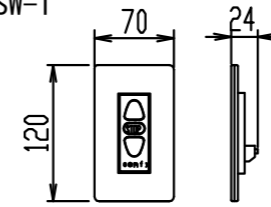

SYH08B

Scale

A3 / 1:20

Check

KIKUCHI

Draw

Y. SAKATA

NOTE

壁スイッチ S=1:10 / ピンアサイン (RJ45接点制御)

CUSW-1

- 1. UP
- 2. STOP
- 3. DOWN
- 4. COM
- 5-8 不使用

各部詳細図

正面拡大図 S=1:10

注意…ケース左側は電源ケーブル差込口がある為、ケーブル等を入れる時はケーブルを70mm以上空けて下さい。

天井取付時：右側面図 S=1:6

壁面取付時：右側面図 S=1:6

オプション シーリングブラケット装着時 S=1:10

※シーリングブラケットは付属しておりません。別途お買い求めください。

拡大図 S=1:3

セッティングブラケット S=1:10

本体左側面図

- A 電源コネクタ (AC100V用)
- B LANコネクタ: RJ45(外付赤外線受光器)
- C LANコネクタ RJ45(接点制御)

- 仕様
- 製品重量 約22.6kg
 - 電源 AC100V 50Hz/60Hz
 - 消費電力 100W
 - 制御 DC5V
 - 材質 アルミ製: ケース/ローラー/ボトムカバー
スチール製: キャップ類他
 - ケースカラー (アルマイト塗装) ピュアホワイト