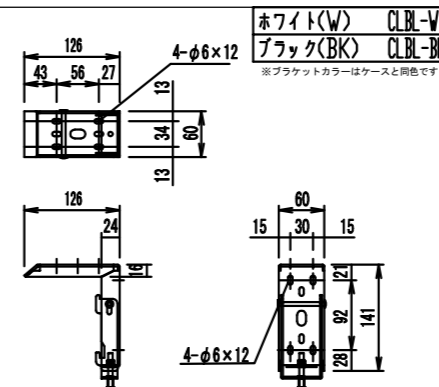

NOTE

- LINE UP
- CPE-150WXW-W
- CPE-150WXW-BK

壁スイッチ S=1:10 / ピンアサイン (RJ45接続制御)

CUSW-1

- 1. UP
- 2. STOP
- 3. DOWN
- 4. COM
- 5-8 不使用

各部詳細図

正面拡大図 S=1:10

注意…ケース左側は電源ケーブル差込口がある為、ケーブルを入れる時はケーブルを70mm以上空けて下さい。

天井取付時：右側面図 S=1:6

壁面取付時：右側面図 S=1:6

オプション シーリングブラケット装着時 S=1:10

※シーリングブラケットは付属しておりません。別途お買い求めください。

外形寸法：3476

32x12長穴

拡大図 S=1:3

セッティングブラケット S=1:10

本体左側面図

- A 電源コネクタ (AC100V用)
- B LANコネクタ: RJ45(外付赤外線受光器)
- C LANコネクタ RJ45(接続制御)

- 仕様
- 製品重量 約22.6kg
 - 電源 AC100V 50Hz/60Hz
 - 消費電力 100W
 - 制御 DC5V
 - 材質 アルミ製：ケース/ローラー/ボトムバー
スチール製：キャップ類他
 - ケースカラー (アルマイト塗装)
ピュアホワイト/マットブラック

※ブラケットカラーはケースと同色です

- 別途工事
- 電気配線、配管工事 (1次2次側共)、
スイッチボックス・スクリーンボックス

※取付穴ピッチは推奨の位置です。任意で移動することができます。
※製品の仕様およびデザインは改良等のため予告なく変更する場合があります。
※上黒寸法は工場出荷時400mmです。リミッター調整により400mmまで設定が出来ます。(図面は上黒400mm)