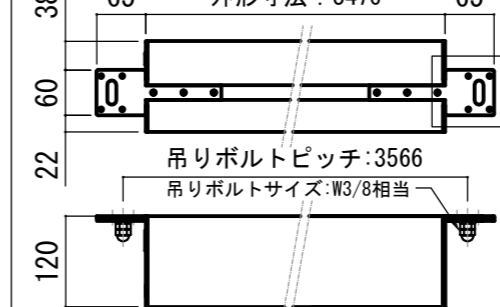

NOTE

- LINE UP
- CPE-150WXW-W
- CPE-150WXW-BK

壁スイッチ S=1:10 / ピンアサイン (RJ45接続制御)

CUSW-1

- 1. UP
- 2. STOP
- 3. DOWN
- 4. COM
- 5-8 不使用

各部詳細図

正面拡大図 S=1:10

注意…ケース左側は電源ケーブル差込口がある為、ケーブルを入れる時はケーブルを70mm以上空けて下さい。

天井取付時：右側面図 S=1:6

壁面取付時：右側面図 S=1:6

オプション シーリングブラケット装着時 S=1:10

※シーリングブラケットは付属しておりません。別途お買い求めください。

外形寸法：3476

32x12長穴

拡大図 S=1:3

セッティングブラケット S=1:10

本体左側面図

- A 電源コネクタ (AC100V用)
- B LANコネクタ: RJ45(外付赤外線受光器)
- C LANコネクタ RJ45(接続制御)

- 仕様
- 製品重量 約22.6kg
 - 電源 AC100V 50Hz/60Hz
 - 消費電力 100W
 - 制御 DC5V
 - 材質 アルミ製：ケース/ローラー/ボトムバー
スチール製：キャップ類他
 - ケースカラー (アルマイト塗装)
ピュアホワイト/マットブラック