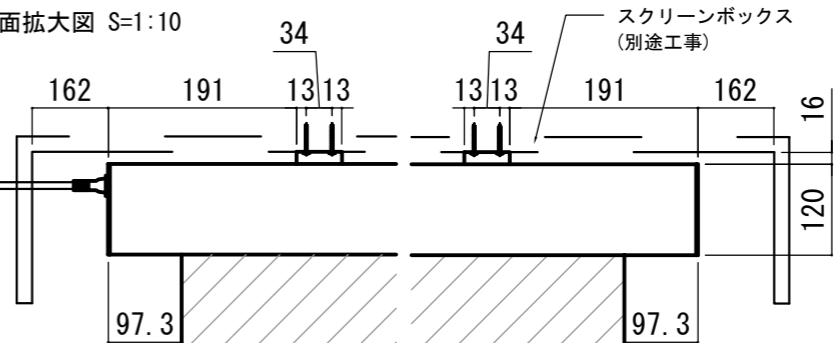

NOTE

- LINE UP
- CPE-150WXW-W
- CPE-150WXW-BK

壁スイッチ S=1:10 / ピンアサイン (RJ45接続制御)

CUSW-1

- 1. UP
- 2. STOP
- 3. DOWN
- 4. COM
- 5-8 不使用

各部詳細図

正面拡大図 S=1:10

注意…ケース左側は電源ケーブル差込口がある為、ケーブルを入れる時はケーブルを70mm以上空けて下さい。

天井取付時：右側面図 S=1:6

壁面取付時：右側面図 S=1:6

オプション シーリングブラケット装着時 S=1:10

※シーリングブラケットは付属しておりません。別途お買い求めください。

外形寸法：3476

32x12長穴

拡大図 S=1:3

セッティングブラケット S=1:10

本体左側面図

- A 電源コネクタ (AC100V用)
- B LANコネクタ: RJ45(外付赤外線受光器)
- C LANコネクタ RJ45(接続制御)

- 仕様
- 製品重量 約22.6kg
 - 電源 AC100V 50Hz/60Hz
 - 消費電力 100W
 - 制御 DC5V
 - 材質 アルミ製：ケース/ローラー/ボトムバー
スチール製：キャップ類他
 - ケースカラー (アルマイト塗装)
ピュアホワイト/マットブラック