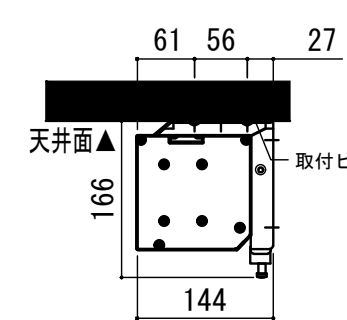

- LINE UP
- CPE-150WXW-W
- CPE-150WXW-BK

壁スイッチ S=1:10 / ピンアサイン (RJ45接点制御)

CUSW-1

- 1. UP
- 2. STOP
- 3. DOWN
- 4. COM
- 5-8 不使用

各部詳細図

正面拡大図 S=1:10

注意…ケース左側は電源ケーブル差込口がある為、ケーブル等を入れる時はスペースを70mm以上空けて下さい。

天井取付時：右側面図 S=1:6

壁面取付時：右側面図 S=1:6

オプション シーリングブラケット装着時 S=1:10

※シーリングブラケットは付属しておりません。別途お買い求めください。

セッティングブラケット S=1:10

本体左側面図

- A 電源コネクタ (AC100V用)
- B LANコネクタ: RJ45(外付赤外線受光器)
- C LANコネクタ RJ45(接点制御)

- 仕様
- 製品重量 約22.6kg
  - 電源 AC100V 50Hz/60Hz
  - 消費電力 100W
  - 制御 DC5V
  - 材質 アルミ製: ケース/ローラー/ボトムバー  
スチール製: キャップ類他
  - ケースカラー (アルマイト塗装)  
ピュアホワイト/マットブラック

※ブラケットカラーはケースと同色です

- 別途工事
- 電気配線、配管工事 (1次2次側共)、  
スイッチボックス・スクリーンボックス

※取付穴ピッチは推奨の位置です。任意で移動することができます。  
※製品の仕様およびデザインは改良等のため予告なく変更する場合があります。  
※上黒寸法は工場出荷時400mmです。リミッター調整により400mmまで設定が出来ます。(図面上は上黒400mm)