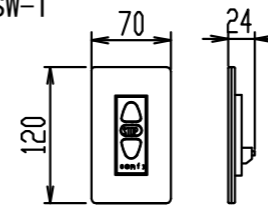

NOTE

- LINE UP
- CPE-150WXW-W
- CPE-150WXW-BK

壁スイッチ S=1:10 / ピンアサイン (RJ45接続制御)

CUSW-1

- 1. UP
- 2. STOP
- 3. DOWN
- 4. COM
- 5-8 不使用

各部詳細図

正面拡大図 S=1:10

注意…ケース左側は電源ケーブル差込口がある為、ケーブルを入れる時はケーブルを70mm以上空けて下さい。

天井取付時：右側面図 S=1:6

壁面取付時：右側面図 S=1:6

オプション シーリングブラケット装着時 S=1:10

※シーリングブラケットは付属しておりません。別途お買い求めください。

外形寸法：3476

32x12長穴

拡大図 S=1:3

セッティングブラケット S=1:10

本体左側面図

- A 電源コネクタ (AC100V用)
- B LANコネクタ: RJ45(外付赤外線受光器)
- C LANコネクタ RJ45(接続制御)

- 仕様
- 製品重量 約22.6kg
 - 電源 AC100V 50Hz/60Hz
 - 消費電力 100W
 - 制御 DC5V
 - 材質 アルミ製：ケース/ローラー/ボトムバー
スチール製：キャップ類他
 - ケースカラー (アルマイト塗装)
ピュアホワイト/マットブラック