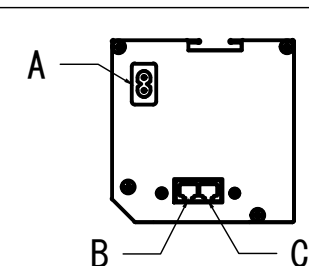

- LINE UP
- CPE-150WXW-W
- CPE-150WXW-BK

壁スイッチ S=1:10 / ピンアサイン (RJ45接点制御)

CUSW-1

- 1. UP
- 2. STOP
- 3. DOWN
- 4. COM
- 5-8 不使用

各部詳細図

正面拡大図 S=1:10

注意…ケース左側は電源ケーブル差込口がある為、ケーブル等を入れる時はスペースを70mm以上空けて下さい。

天井取付時：右側面図 S=1:6

壁面取付時：右側面図 S=1:6

オプション シーリングブラケット装着時 S=1:10

※シーリングブラケットは付属しておりません。別途お買い求めください。

セッティングブラケット S=1:10

本体左側面図

- A 電源コネクタ (AC100V用)
- B LANコネクタ: RJ45(外付赤外線受光器)
- C LANコネクタ RJ45(接点制御)

- 仕様
- 製品重量 約22.6kg
  - 電源 AC100V 50Hz/60Hz
  - 消費電力 100W
  - 制御 DC5V
  - 材質 アルミ製: ケース/ローラー/ボトムバー  
スチール製: キャップ類他
  - ケースカラー (アルマイト塗装)  
ピュアホワイト/マットブラック

- 付属品
- CUSW-1 壁スイッチ x 1個
  - LANケーブル (RJ45/2m) x 1本
  - 電源コード (2m) x 1本
  - セッティングブラケット x 2個
  - 取付用ビスセット x 1式
  - 取扱説明書 x 1冊

各部名称

① スクリーン	ホワイト/マットブラック(W/A) ※※-W
② スクリーンケース	ピュアホワイト(W) ※※-W
③ ボトムバー	マットブラック(BK) ※※-BK
④ ボトムキャップ	
⑤ セッティングブラケット	ホワイト(W) CLBL-W
⑥ マスク	ブラック(BK) CLBL-BK

※ブラケットカラーはケースと同色です

- 別途工事
- 電気配線、配管工事 (1次2次側共)、  
スイッチボックス・スクリーンボックス

※取付穴ピッチは推奨の位置です。任意で移動することができます。  
※製品の仕様およびデザインは改良等のため予告なく変更する場合があります。  
※上黒寸法は工場出荷時400mmです。リミッター調整により400mmまで設定が出来ます。(図面上は上黒400mm)