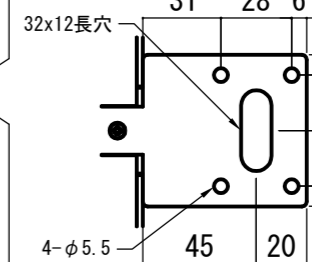

NOTE

- LINE UP
- CPE-150WXW-W
- CPE-150WXW-BK

壁スイッチ S=1:10 / ピンアサイン (RJ45接続制御)

CUSW-1

- 1. UP
- 2. STOP
- 3. DOWN
- 4. COM
- 5-8 不使用

各部詳細図

正面拡大図 S=1:10

注意…ケース左側は電源ケーブル差込口がある為、ケーブルを入れる時はケーブルを70mm以上空けて下さい。

天井取付時：右側面図 S=1:6

壁面取付時：右側面図 S=1:6

オプション シーリングブラケット装着時 S=1:10

※シーリングブラケットは付属しておりません。別途お買い求めください。

外形寸法：3476

32x12長穴

拡大図 S=1:3

セッティングブラケット S=1:10

本体左側面図

- A 電源コネクタ (AC100V用)
- B LANコネクタ: RJ45(外付赤外線受光器)
- C LANコネクタ RJ45(接続制御)

- 仕様
- 製品重量 約22.6kg
 - 電源 AC100V 50Hz/60Hz
 - 消費電力 100W
 - 制御 DC5V
 - 材質 アルミ製：ケース/ローラー/ボトムバー
スチール製：キャップ類他
 - ケースカラー (アルマイト塗装)
ピュアホワイト/マットブラック