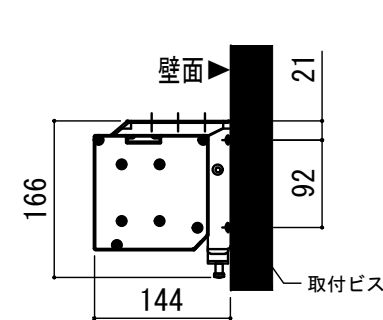

- LINE UP
- CPE-150WXW-W
- CPE-150WXW-BK

壁スイッチ S=1:10 / ピンアサイン (RJ45接点制御)

CUSW-1

- 1. UP
- 2. STOP
- 3. DOWN
- 4. COM
- 5-8 不使用

各部詳細図

正面拡大図 S=1:10

注意…ケース左側は電源ケーブル差込口がある為、ケーブル等を入れる時はスペースを70mm以上空けて下さい。

天井取付時：右側面図 S=1:6

壁面取付時：右側面図 S=1:6

オプション シーリングブラケット装着時 S=1:10

※シーリングブラケットは付属しておりません。別途お買い求めください。

セッティングブラケット S=1:10

本体左側面図

- A 電源コネクタ (AC100V用)
- B LANコネクタ: RJ45(外付赤外線受光器)
- C LANコネクタ RJ45(接点制御)

- 仕様
- 製品重量 約22.6kg
  - 電源 AC100V 50Hz/60Hz
  - 消費電力 100W
  - 制御 DC5V
  - 材質 アルミ製: ケース/ローラー/ボトムバー  
スチール製: キャップ類他
  - ケースカラー (アルマイト塗装)  
ピュアホワイト/マットブラック

※ブラケットカラーはケースと同色です

- 別途工事
- 電気配線、配管工事 (1次2次側共)、  
スイッチボックス・スクリーンボックス

※取付穴ピッチは推奨の位置です。任意で移動することができます。  
※製品の仕様およびデザインは改良等のため予告なく変更する場合があります。  
※上黒寸法は工場出荷時400mmです。リミッター調整により400mmまで設定が出来ます。(図面上は上黒400mm)