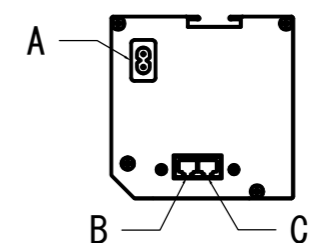

NOTE

- LINE UP
- CPE-150WXW-W
- CPE-150WXW-BK

壁スイッチ S=1:10 / ピンアサイン (RJ45接続制御)

CUSW-1

- 1. UP
- 2. STOP
- 3. DOWN
- 4. COM
- 5-8 不使用

各部詳細図

正面拡大図 S=1:10

注意…ケース左側は電源ケーブル差込口がある為、ケーブルを入れる時はケーブルを70mm以上空けて下さい。

天井取付時：右側面図 S=1:6

壁面取付時：右側面図 S=1:6

オプション シーリングブラケット装着時 S=1:10

※シーリングブラケットは付属しておりません。別途お買い求めください。

外形寸法：3476

32x12長穴

拡大図 S=1:3

セッティングブラケット S=1:10

本体左側面図

- A 電源コネクタ (AC100V用)
- B LANコネクタ: RJ45(外付赤外線受光器)
- C LANコネクタ RJ45(接続制御)

- 仕様
- 製品重量 約22.6kg
 - 電源 AC100V 50Hz/60Hz
 - 消費電力 100W
 - 制御 DC5V
 - 材質 アルミ製：ケース/ローラー/ボトムバー
スチール製：キャップ類他
 - ケースカラー (アルマイト塗装)
ピュアホワイト/マットブラック

※ブラケットカラーはケースと同色です

- 別途工事
- 電気配線、配管工事 (1次2次側共)、
スイッチボックス・スクリーンボックス

※取付穴ピッチは推奨の位置です。任意で移動することができます。
※製品の仕様およびデザインは改良等のため予告なく変更する場合があります。
※上黒寸法は工場出荷時400mmです。リミッター調整により400mmまで設定が出来ます。(図面は上黒400mm)