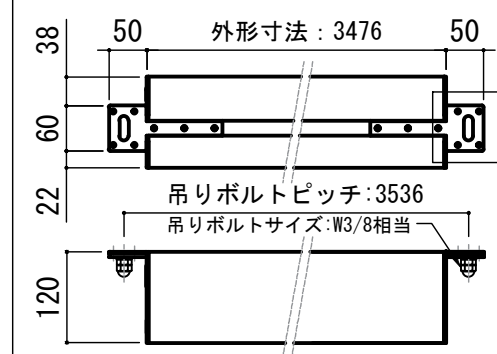

- LINE UP
- CPE-150WXW-W
- CPE-150WXW-BK

壁スイッチ S=1:10 / ピンアサイン (RJ45接点制御)

CUSW-1

- 1. UP
- 2. STOP
- 3. DOWN
- 4. COM
- 5-8 不使用

各部詳細図

正面拡大図 S=1:10

注意…ケース左側は電源ケーブル差込口がある為、ケーブル等を入れる時はスペースを70mm以上空けて下さい。

天井取付時：右側面図 S=1:6

壁面取付時：右側面図 S=1:6

オプション シーリングブラケット装着時 S=1:10

※シーリングブラケットは付属しておりません。別途お買い求めください。

セッティングブラケット S=1:10

本体左側面図

- A 電源コネクタ (AC100V用)
- B LANコネクタ: RJ45(外付赤外線受光器)
- C LANコネクタ RJ45(接点制御)

- 仕様
- 製品重量 約22.6kg
  - 電源 AC100V 50Hz/60Hz
  - 消費電力 100W
  - 制御 DC5V
  - 材質 アルミ製: ケース/ローラー/ボトムバー  
スチール製: キャップ類他
  - ケースカラー (アルマイト塗装)  
ピュアホワイト/マットブラック

※ブラケットカラーはケースと同色です

- 別途工事
- 電気配線、配管工事 (1次2次側共)、  
スイッチボックス・スクリーンボックス

※取付穴ピッチは推奨の位置です。任意で移動することができます。  
※製品の仕様およびデザインは改良等のため予告なく変更する場合があります。  
※上黒寸法は工場出荷時400mmです。リミッター調整により400mmまで設定が出来ます。(図面上は上黒400mm)