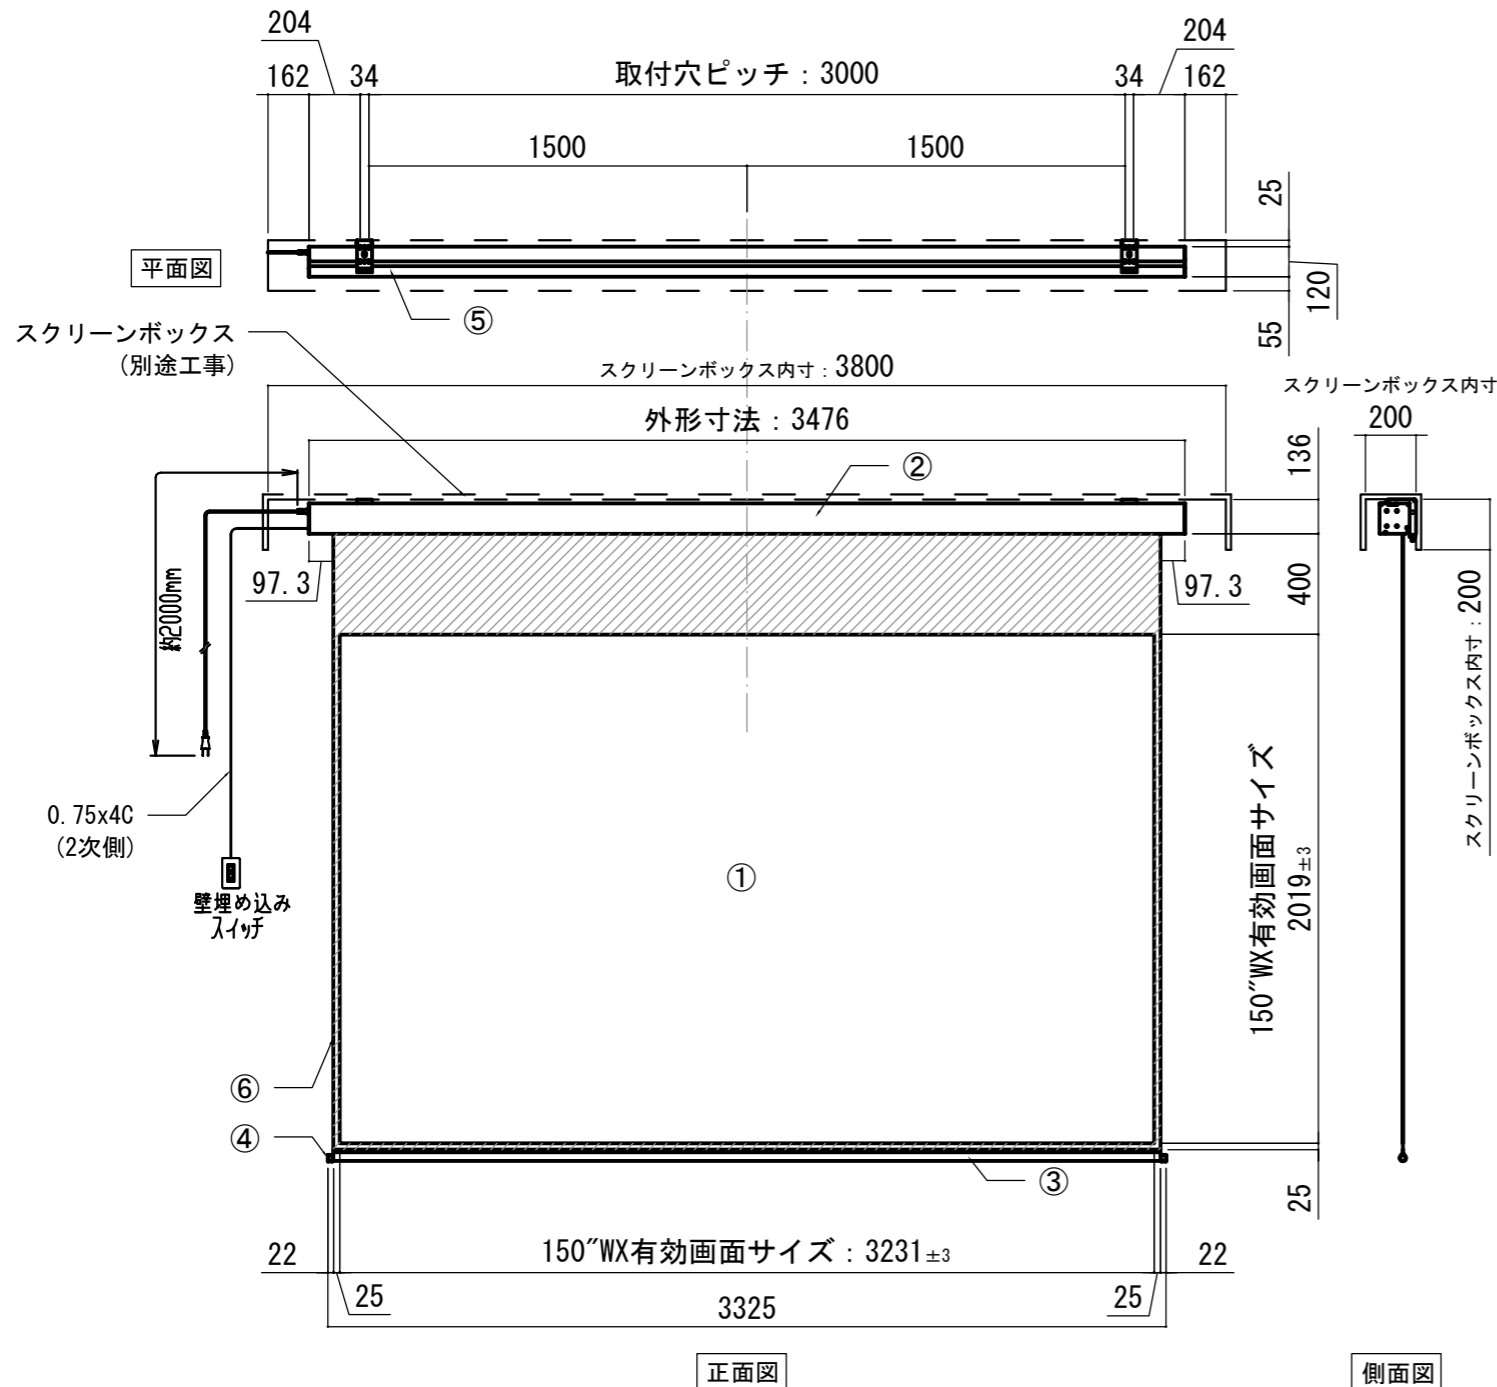

NOTE

- LINE UP
- CPE-150WXW-W
- CPE-150WXW-BK

壁スイッチ S=1:10 / ピンアサイン (RJ45接続制御)

CUSW-1

- 1. UP
- 2. STOP
- 3. DOWN
- 4. COM
- 5-8 不使用

各部詳細図

正面拡大図 S=1:10

注意…ケース左側は電源ケーブル差込口がある為、ケーブルを入れる時はケーブルを70mm以上空けて下さい。

天井取付時：右側面図 S=1:6

壁面取付時：右側面図 S=1:6

オプション シーリングブラケット装着時 S=1:10

※シーリングブラケットは付属しておりません。別途お買い求めください。

外形寸法：3476

32x12長穴

拡大図 S=1:3

セッティングブラケット S=1:10

本体左側面図

- A 電源コネクタ (AC100V用)
- B LANコネクタ: RJ45(外付赤外線受光器)
- C LANコネクタ RJ45(接続制御)

- 仕様
- 製品重量 約22.6kg
 - 電源 AC100V 50Hz/60Hz
 - 消費電力 100W
 - 制御 DC5V
 - 材質 アルミ製：ケース/ローラー/ボトムバー
スチール製：キャップ類他
 - ケースカラー (アルマイト塗装)
ピュアホワイト/マットブラック

※ブラケットカラーはケースと同色です

- 別途工事
- 電気配線、配管工事 (1次2次側共)、
スイッチボックス・スクリーンボックス

※取付穴ピッチは推奨の位置です。任意で移動することができます。
※製品の仕様およびデザインは改良等のため予告なく変更する場合があります。
※上黒寸法は工場出荷時400mmです。リミッター調整により400mmまで設定が出来ます。(図面は上黒400mm)