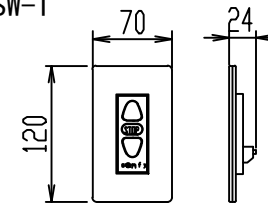

SYH08B

Scale

A3 / 1:20

Check

KIKUCHI

Draw

Y. SAKATA

NOTE

- LINE UP
- CPE-150WXW-W
- CPE-150WXW-BK

壁スイッチ S=1:10 / ピンアサイン (RJ45接点制御)

CUSW-1

- 1. UP
- 2. STOP
- 3. DOWN
- 4. COM
- 5-8 不使用

各部詳細図

正面拡大図 S=1:10

注意…ケース左側は電源ケーブル差込口がある為、ケーブル等を入れる時はスペースを70mm以上空けて下さい。

天井取付時：右側面図 S=1:6

壁面取付時：右側面図 S=1:6

オプション シーリングブラケット装着時 S=1:10

※シーリングブラケットは付属しておりません。別途お買い求めください。

セッティングブラケット S=1:10

本体左側面図

- A 電源コネクタ (AC100V用)
- B LANコネクタ: RJ45(外付赤外線受光器)
- C LANコネクタ RJ45(接点制御)

- 仕様
- 製品重量 約22.6kg
  - 電源 AC100V 50Hz/60Hz
  - 消費電力 100W
  - 制御 DC5V
  - 材質 アルミ製: ケース/ローラー/ボトムバー  
スチール製: キャップ類他
  - ケースカラー (アルマイト塗装)  
ピュアホワイト/マットブラック