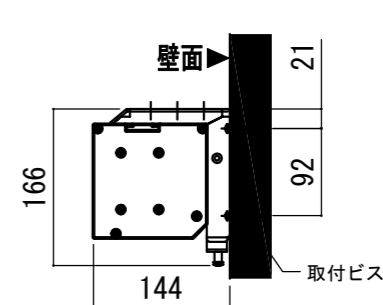

NOTE

- LINE UP
- CPE-150WXW-W
- CPE-150WXW-BK

壁スイッチ S=1:10 / ピンアサイン (RJ45接続制御)

CUSW-1

- 1. UP
- 2. STOP
- 3. DOWN
- 4. COM
- 5-8 不使用

各部詳細図

正面拡大図 S=1:10

注意…ケース左側は電源ケーブル差込口がある為、ケーブルを入れる時はケーブルを70mm以上空けて下さい。

天井取付時：右側面図 S=1:6

壁面取付時：右側面図 S=1:6

オプション シーリングブラケット装着時 S=1:10

※シーリングブラケットは付属しておりません。別途お買い求めください。

外形寸法：3476

32x12長穴

拡大図 S=1:3

セッティングブラケット S=1:10

本体左側面図

- A 電源コネクタ (AC100V用)
- B LANコネクタ: RJ45(外付赤外線受光器)
- C LANコネクタ RJ45(接続制御)

- 仕様
- 製品重量 約22.6kg
 - 電源 AC100V 50Hz/60Hz
 - 消費電力 100W
 - 制御 DC5V
 - 材質 アルミ製：ケース/ローラー/ボトムバー
スチール製：キャップ類他
 - ケースカラー (アルマイト塗装)
ピュアホワイト/マットブラック