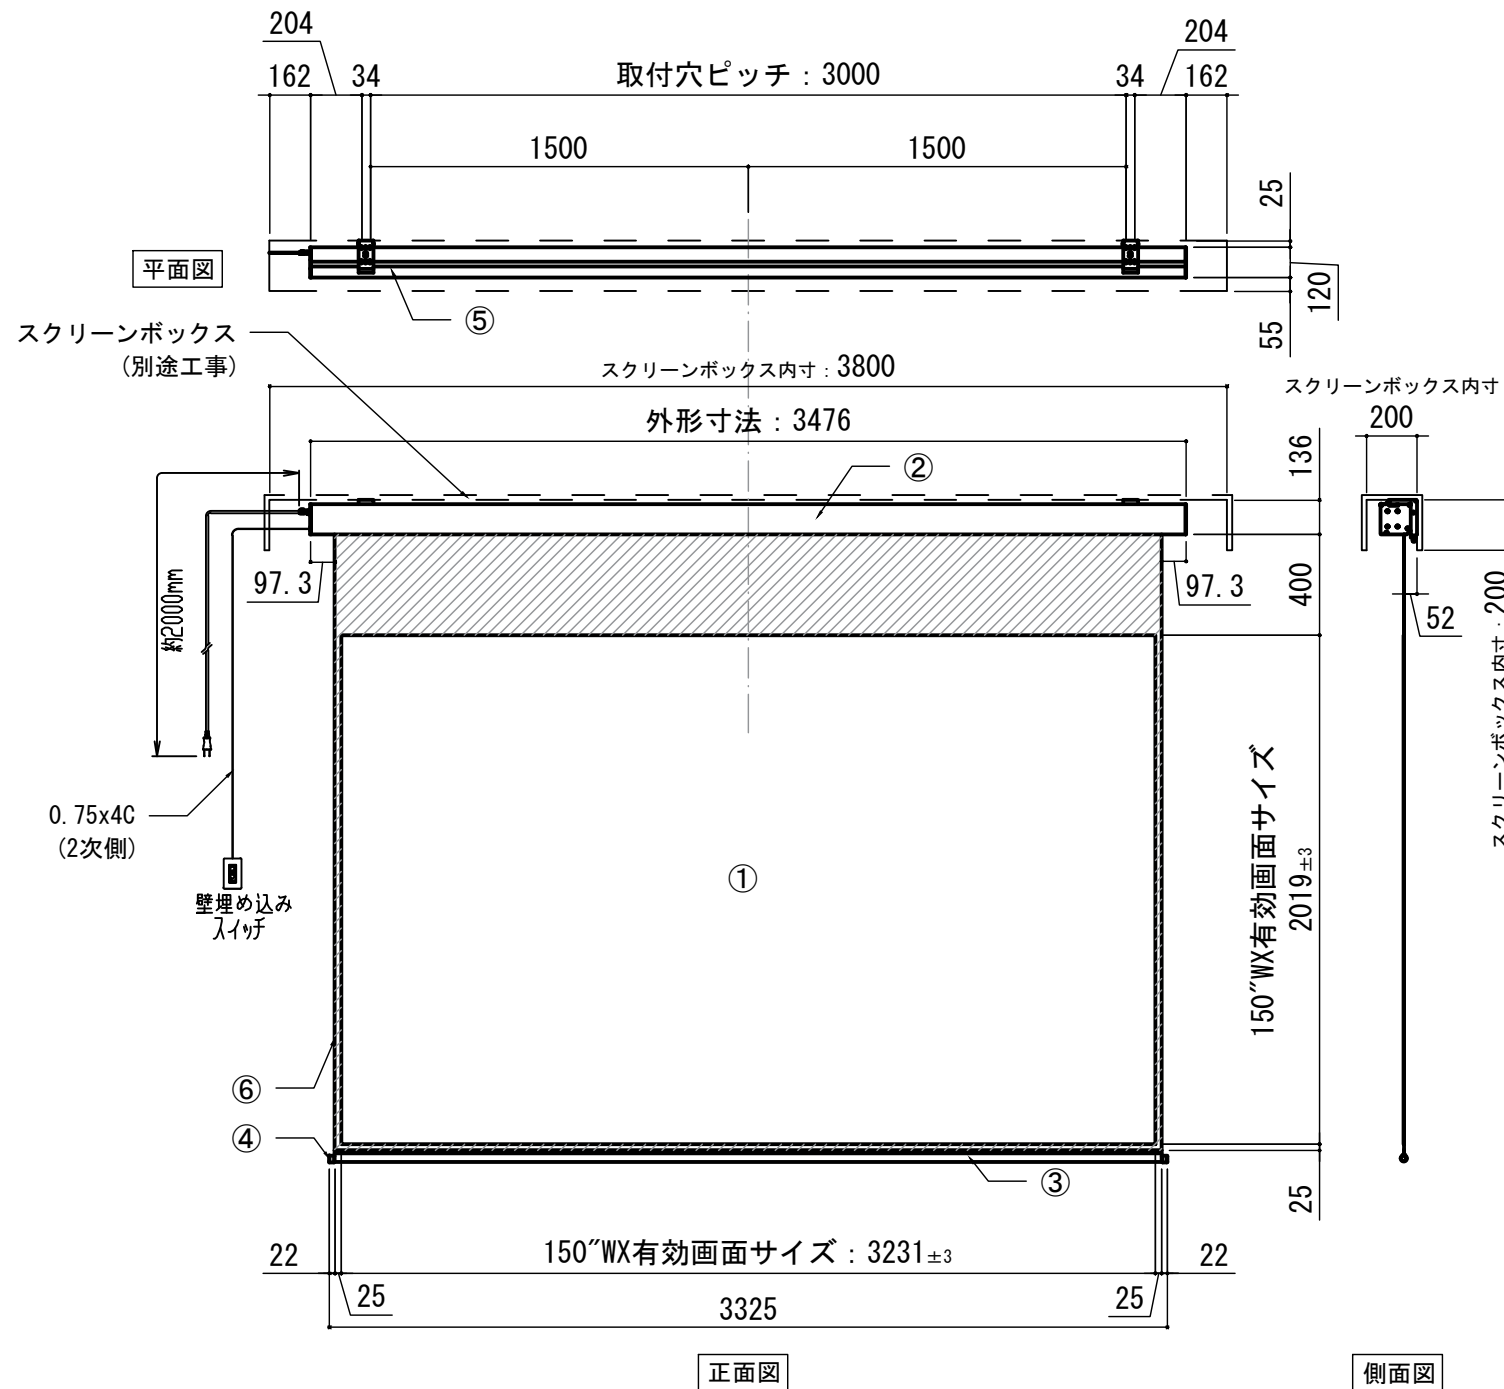

- LINE UP
- CPE-150WXW-W
- CPE-150WXW-BK

壁スイッチ S=1:10 / ピンアサイン (RJ45接点制御)

CUSW-1

- 1. UP
- 2. STOP
- 3. DOWN
- 4. COM
- 5-8 不使用

各部詳細図

正面拡大図 S=1:10

注意…ケース左側は電源ケーブル差込口がある為、ケーブル等を入れる時はスペースを70mm以上空けて下さい。

天井取付時：右側面図 S=1:6

壁面取付時：右側面図 S=1:6

オプション シーリングブラケット装着時 S=1:10

※シーリングブラケットは付属しておりません。別途お買い求めください。

セッティングブラケット S=1:10

本体左側面図

- A 電源コネクタ (AC100V用)
- B LANコネクタ: RJ45(外付赤外線受光器)
- C LANコネクタ RJ45(接点制御)

- 仕様
- 製品重量 約22.6kg
  - 電源 AC100V 50Hz/60Hz
  - 消費電力 100W
  - 制御 DC5V
  - 材質 アルミ製: ケース/ローラー/ボトムバー  
スチール製: キャップ類他
  - ケースカラー (アルマイト塗装)  
ピュアホワイト/マットブラック

※ブラケットカラーはケースと同色です

- 別途工事
- 電気配線、配管工事 (1次2次側共)、  
スイッチボックス・スクリーンボックス

※取付穴ピッチは推奨の位置です。任意で移動することができます。  
※製品の仕様およびデザインは改良等のため予告なく変更する場合があります。  
※上黒寸法は工場出荷時400mmです。リミッター調整により400mmまで設定が出来ます。(図面上は上黒400mm)