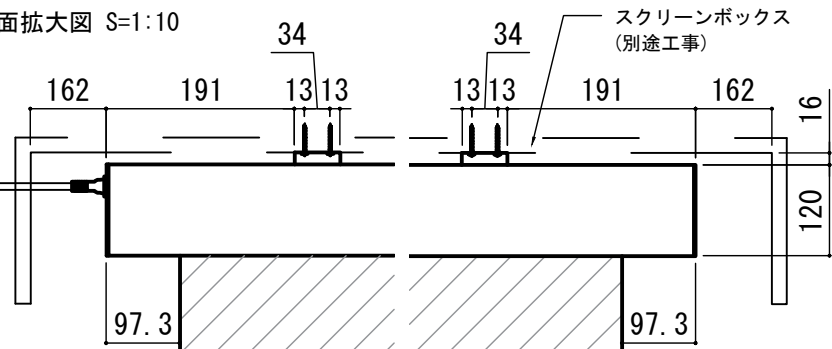

- LINE UP
- CPE-150WXW-W
- CPE-150WXW-BK

壁スイッチ S=1:10 / ピンアサイン (RJ45接点制御)

CUSW-1

- 1. UP
- 2. STOP
- 3. DOWN
- 4. COM
- 5-8 不使用

各部詳細図

正面拡大図 S=1:10

注意…ケース左側は電源ケーブル差込口がある為、ケーブル等を入れる時はスペースを70mm以上空けて下さい。

天井取付時：右側面図 S=1:6

壁面取付時：右側面図 S=1:6

オプション シーリングブラケット装着時 S=1:10

※シーリングブラケットは付属しておりません。別途お買い求めください。

セッティングブラケット S=1:10

本体左側面図

- A 電源コネクタ (AC100V用)
- B LANコネクタ: RJ45(外付赤外線受光器)
- C LANコネクタ RJ45(接点制御)

- 仕様
- 製品重量 約22.6kg
  - 電源 AC100V 50Hz/60Hz
  - 消費電力 100W
  - 制御 DC5V
  - 材質 アルミ製: ケース/ローラー/ボトムバー  
スチール製: キャップ類他
  - ケースカラー (アルマイト塗装)  
ピュアホワイト/マットブラック

※ブラケットカラーはケースと同色です

- 別途工事
- 電気配線、配管工事 (1次2次側共)、  
スイッチボックス・スクリーンボックス

※取付穴ピッチは推奨の位置です。任意で移動することができます。  
※製品の仕様およびデザインは改良等のため予告なく変更する場合があります。  
※上黒寸法は工場出荷時400mmです。リミッター調整により400mmまで設定が出来ます。(図面上は上黒400mm)