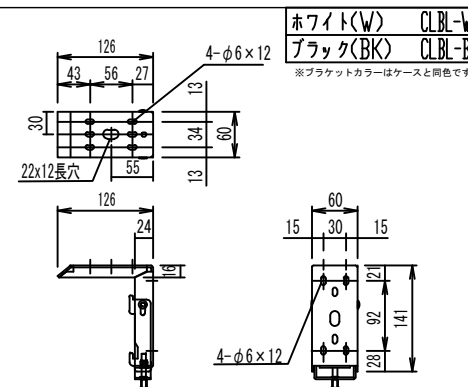

- LINE UP
- CPE-150WXW-W
- CPE-150WXW-BK

壁スイッチ S=1:10 / ピンアサイン (RJ45接点制御)

CUSW-1

- 1. UP
- 2. STOP
- 3. DOWN
- 4. COM
- 5-8 不使用

各部詳細図

正面拡大図 S=1:10

注意…ケース左側は電源ケーブル差込口がある為、ケーブル等を入れる時はスペースを70mm以上空けて下さい。

天井取付時：右側面図 S=1:6

壁面取付時：右側面図 S=1:6

オプション シーリングブラケット装着時 S=1:10

※シーリングブラケットは付属しておりません。別途お買い求めください。

セッティングブラケット S=1:10

本体左側面図

- A 電源コネクタ (AC100V用)
- B LANコネクタ: RJ45(外付赤外線受光器)
- C LANコネクタ RJ45(接点制御)

- 仕様
- 製品重量 約22.6kg
  - 電源 AC100V 50Hz/60Hz
  - 消費電力 100W
  - 制御 DC5V
  - 材質 アルミ製: ケース/ローラー/ボトムバー  
スチール製: キャップ類他
  - ケースカラー (アルマイト塗装)  
ピュアホワイト/マットブラック

※ブラケットカラーはケースと同色です

- 別途工事
- 電気配線、配管工事 (1次2次側共)、  
スイッチボックス・スクリーンボックス

※取付穴ピッチは推奨の位置です。任意で移動することができます。  
※製品の仕様およびデザインは改良等のため予告なく変更する場合があります。  
※上黒寸法は工場出荷時400mmです。リミッター調整により400mmまで設定が出来ます。(図面上は上黒400mm)