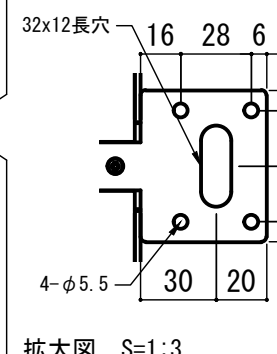

SYH08B

Scale

A3 / 1:20

Check

KIKUCHI

Draw

Y. SAKATA

NOTE

- LINE UP
- CPE-150WXW-W
- CPE-150WXW-BK

壁スイッチ S=1:10 / ピンアサイン (RJ45接点制御)

CUSW-1

- 1. UP
- 2. STOP
- 3. DOWN
- 4. COM
- 5-8 不使用

各部詳細図

正面拡大図 S=1:10

注意…ケース左側は電源ケーブル差込口がある為、ケーブル等を入れる時はスペースを70mm以上空けて下さい。

天井取付時：右側面図 S=1:6

壁面取付時：右側面図 S=1:6

オプション シーリングブラケット装着時 S=1:10

※シーリングブラケットは付属しておりません。別途お買い求めください。

セッティングブラケット S=1:10

本体左側面図

- A 電源コネクタ (AC100V用)
- B LANコネクタ: RJ45(外付赤外線受光器)
- C LANコネクタ RJ45(接点制御)

- 仕様
- 製品重量 約22.6kg
  - 電源 AC100V 50Hz/60Hz
  - 消費電力 100W
  - 制御 DC5V
  - 材質 アルミ製: ケース/ローラー/ボトムバー  
スチール製: キャップ類他
  - ケースカラー (アルマイト塗装)  
ピュアホワイト/マットブラック

※ブラケットカラーはケースと同色です

- 別途工事
- 電気配線、配管工事 (1次2次側共)、  
スイッチボックス・スクリーンボックス

※取付穴ピッチは推奨の位置です。任意で移動することができます。  
※製品の仕様およびデザインは改良等のため予告なく変更する場合があります。  
※上黒寸法は工場出荷時400mmです。リミッター調整により400mmまで設定が出来ます。(図面上は上黒400mm)