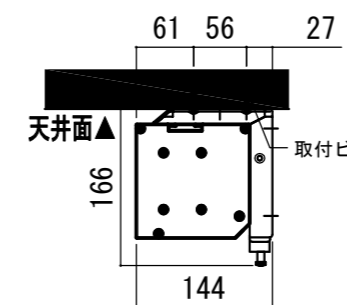

NOTE

- LINE UP
- CPE-150WXW-W
- CPE-150WXW-BK

壁スイッチ S=1:10 / ピンアサイン (RJ45接続制御)

CUSW-1

- 1. UP
- 2. STOP
- 3. DOWN
- 4. COM
- 5-8 不使用

各部詳細図

正面拡大図 S=1:10

注意…ケース左側は電源ケーブル差込口がある為、ケーブルを入れる時はケーブルを70mm以上空けて下さい。

天井取付時：右側面図 S=1:6

壁面取付時：右側面図 S=1:6

オプション シーリングブラケット装着時 S=1:10

※シーリングブラケットは付属しておりません。別途お買い求めください。

外形寸法：3476

32x12長穴

拡大図 S=1:3

セッティングブラケット S=1:10

本体左側面図

- A 電源コネクタ (AC100V用)
- B LANコネクタ: RJ45(外付赤外線受光器)
- C LANコネクタ RJ45(接続制御)

- 仕様
- 製品重量 約22.6kg
 - 電源 AC100V 50Hz/60Hz
 - 消費電力 100W
 - 制御 DC5V
 - 材質 アルミ製：ケース/ローラー/ボトムバー
スチール製：キャップ類他
 - ケースカラー (アルマイト塗装)
ピュアホワイト/マットブラック