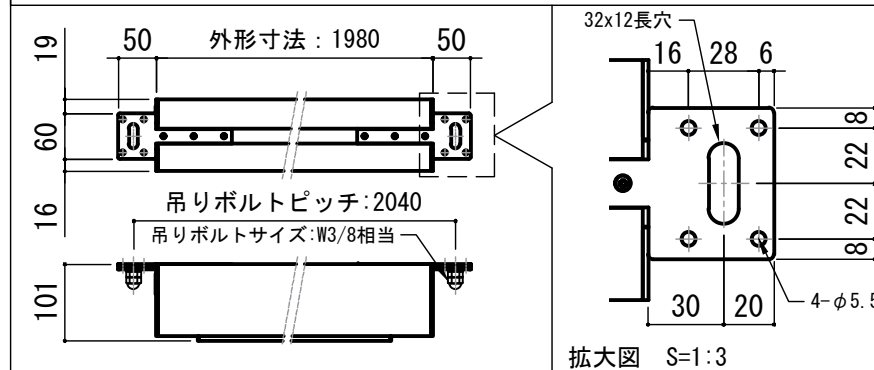

正面図

側面図

- 仕様**
- 製品重量 約10.2kg
 - 電源 AC100V 50Hz/60Hz
 - 消費電力 110W
 - 制御 接点
 - 材質 アルミ製: ケース/ローラー/ボトムカバー
スチール製: キャップ類他
 - ケースカラー (アルマイト塗装) ビュアホワイト
- 付属品**
- CUSW-1 壁スイッチ x 1個
 - ミニプラグ付ケーブル x 1本
 - セッティングブラケット x 2個
 - 電源コード (2m) x 1本
 - 取付用ビスセット (六角レンチを含む) x 1式
 - 取扱説明書 x 1冊

※取付穴ピッチは推奨の位置です。任意で移動することができます。
※製品の仕様およびデザインは改良等のため予告なく変更する場合があります。
※上黒寸法は工場出荷時500mmです。リミッター調整により500mmまで設定が出来ます。(図面上は黒500mm)

壁スイッチ S=1:10 / ピンアサイン (RJ45接点制御)

各部詳細図

オプション シーリングブラケット装着時 S=1:10
※シーリングブラケットは付属しておりません。別途お買い求めください。

セッティングブラケット S=1:8

本体左側面図

REVISION

2024.08.07	作図
2025.07.02	シーリングブラケット図修正

Project title
CUBE series

Building

Drawing Title
CPE-80HDAW-W

No. SYH07A Scale A3 / 1:20