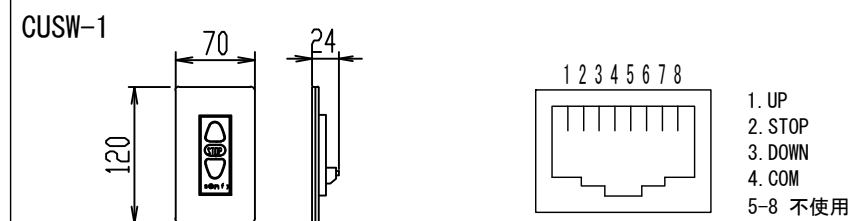

正面図

側面図

- 仕様**
- 製品重量 約10.2kg
 - 電源 AC100V 50Hz/60Hz
 - 消費電力 110W
 - 制御 接点
 - 材質 アルミ製: ケース/ローラー/ボトムカバー
スチール製: キャップ類他
 - ケースカラー (アルマイト塗装) ビュアホワイト
- 付属品**
- CUSW-1 壁スイッチ x 1個
 - ミニプラグ付ケーブル x 1本
 - セッティングブラケット x 2個
 - 電源コード (2m) x 1本
 - 取付用ビスセット (六角レンチを含む) x 1式
 - 取扱説明書 x 1冊

- オプション品**
- シーリングブラケット: CMB-CU
 - 推奨埋め込みボックス: SCB-1323
 - 赤外線リモコン: CULW-1

- 別途工事**
- 電気配線、配管工事 (1次2次側共) スイッチボックス・スクリーンボックス

各部名称

① スクリーン	ホワイト/ブラック/ダークグレー (W/A) **W
② スクリーンケース	ビュアホワイト (W) **W
③ ボトムカバー (白)	
④ ボトムキャップ	
⑤ シーリングブラケット	ホワイト (W) CLBS-W

※取付穴ピッチは推奨の位置です。任意で移動することができます。
※製品の仕様およびデザインは改良等のため予告なく変更する場合があります。
※上黒寸法は工場出荷時500mmです。リミッター調整により500mmまで設定が出来ます。(図面上は黒500mm)

壁スイッチ S=1:10 / ピンアサイン (RJ45接点制御)

各部詳細図

オプション シーリングブラケット装着時 S=1:10
※シーリングブラケットは付属しておりません。別途お買い求めください。

セッティングブラケット S=1:8

本体左側面図

REVISION

2024.08.07	作図
2025.07.02	シーリングブラケット図修正

Project title
CUBE series

Building

Drawing Title
CPE-80HDAW-W

No. SYH07A Scale A3 / 1:20