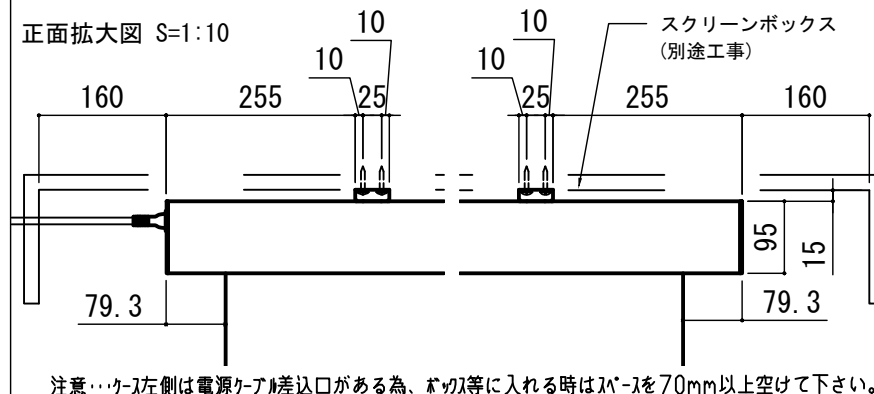

正面図

側面図

- 仕様**
- 製品重量 約10.2kg
 - 電源 AC100V 50Hz/60Hz
 - 消費電力 110W
 - 制御 接点
 - 材質 アルミ製: ケース/ローラー/ボトムカバー
スチール製: キャップ類他
 - ケースカラー (アルマイト塗装) ビュアホワイト
- 付属品**
- CUSW-1 壁スイッチ x 1個
 - ミニプラグ付ケーブル x 1本
 - セッティングブラケット x 2個
 - 電源コード (2m) x 1本
 - 取付用ビスセット (六角レンチを含む) x 1式
 - 取扱説明書 x 1冊

※取付穴ピッチは推奨の位置です。任意で移動することができます。
※製品の仕様およびデザインは改良等のため予告なく変更する場合があります。
※上黒寸法は工場出荷時500mmです。リミッター調整により500mmまで設定が出来ます。(図面上は黒500mm)

壁スイッチ S=1:10 / ピンアサイン (RJ45接点制御)

各部詳細図

オプション シーリングブラケット装着時 S=1:10
※シーリングブラケットは付属しておりません。別途お買い求めください。

セッティングブラケット S=1:8

本体左側面図

REVISION

2024.08.07	作図
2025.07.02	シーリングブラケット図修正

Project title
CUBE series

Building

Drawing Title
CPE-80HDAW-W

No. SYH07A Scale A3 / 1:20