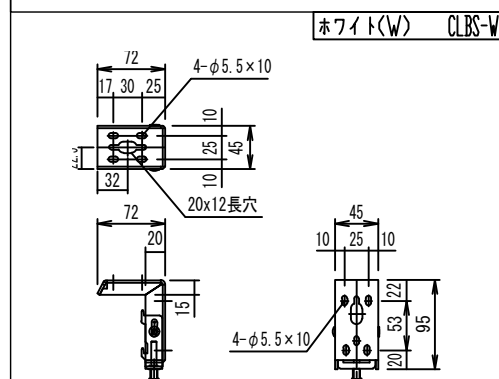

正面図

側面図

- 仕様**
- 製品重量 約10.2kg
 - 電源 AC100V 50Hz/60Hz
 - 消費電力 110W
 - 制御 接点
 - 材質 アルミ製: ケース/ローラー/ボトムカバー
スチール製: キャップ類他
 - ケースカラー (アルマイト塗装) ビュアホワイト
- 付属品**
- CUSW-1 壁スイッチ x 1個
 - ミニプラグ付ケーブル x 1本
 - セッティングブラケット x 2個
 - 電源コード (2m) x 1本
 - 取付用ビスセット (六角レンチを含む) x 1式
 - 取扱説明書 x 1冊

※取付穴ピッチは推奨の位置です。任意で移動することができます。
※製品の仕様およびデザインは改良等のため予告なく変更する場合があります。
※上黒寸法は工場出荷時500mmです。リミッター調整により500mmまで設定が出来ます。(図面上は黒500mm)

壁スイッチ S=1:10 / ピンアサイン (RJ45接点制御)

各部詳細図

オプション シーリングブラケット装着時 S=1:10
※シーリングブラケットは付属しておりません。別途お買い求めください。

セッティングブラケット S=1:8

本体左側面図

REVISION

2024.08.07	作図
2025.07.02	シーリングブラケット図修正

Project title
CUBE series

Building

Drawing Title
CPE-80HDAW-W

No. SYH07A Scale A3 / 1:20