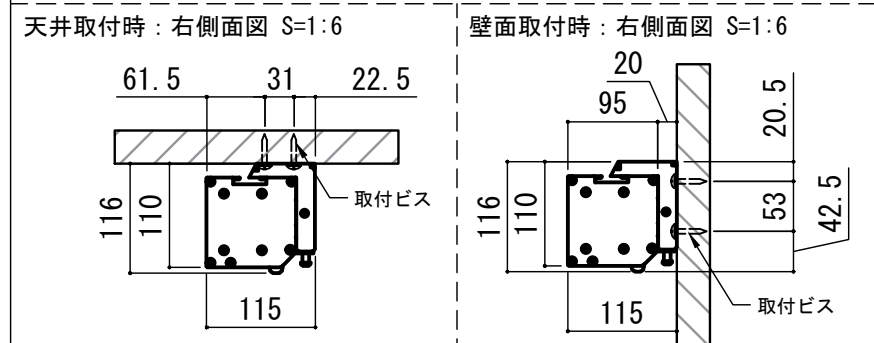

正面図

側面図

- 仕様**
- 製品重量 約10.2kg
 - 電源 AC100V 50Hz/60Hz
 - 消費電力 110W
 - 制御 接点
 - 材質 アルミ製: ケース/ローラー/ボトムカバー
スチール製: キャップ類他
 - ケースカラー (アルマイト塗装) ビュアホワイト
- 付属品**
- CUSW-1 壁スイッチ x 1個
 - ミニプラグ付ケーブル x 1本
 - セッティングブラケット x 2個
 - 電源コード (2m) x 1本
 - 取付用ビスセット (六角レンチを含む) x 1式
 - 取扱説明書 x 1冊

- オプション品**
- シーリングブラケット: CMB-CU
 - 推奨埋め込みボックス: SCB-1323
 - 赤外線リモコン: CULW-1

- 別途工事**
- 電気配線、配管工事 (1次2次側共) スイッチボックス・スクリーンボックス

各部名称

① スクリーン	ホワイト/ブラック/ダークグレー (W/A) **W
② スクリーンケース	ビュアホワイト (W) **W
③ ボトムカバー (白)	
④ ボトムキャップ	
⑤ シーリングブラケット	ホワイト (W) CLBS-W

※取付穴ピッチは推奨の位置です。任意で移動することができます。
※製品の仕様およびデザインは改良等のため予告なく変更する場合があります。
※上黒寸法は工場出荷時500mmです。リミッター調整により500mmまで設定が出来ます。(図面上は黒500mm)

壁スイッチ S=1:10 / ピンアサイン (RJ45接点制御)

各部詳細図

オプション シーリングブラケット装着時 S=1:10
※シーリングブラケットは付属しておりません。別途お買い求めください。

セッティングブラケット S=1:8

本体左側面図

REVISION

2024.08.07	作図
2025.07.02	シーリングブラケット図修正

Project title
CUBE series

Building

Drawing Title
CPE-80HDAW-W

No. SYH07A Scale A3 / 1:20