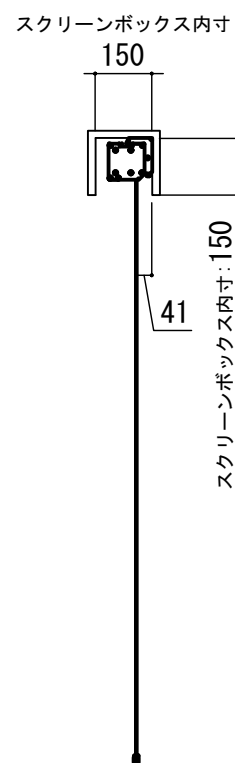

正面図

側面図

- 仕様**
- 製品重量 約10.2kg
 - 電源 AC100V 50Hz/60Hz
 - 消費電力 110W
 - 制御 接点
 - 材質 アルミ製: ケース/ローラー/ボトムカバー
スチール製: キャップ類他
 - ケースカラー (アルマイト塗装) ビュアホワイト
- 付属品**
- CUSW-1 壁スイッチ x 1個
 - ミニプラグ付ケーブル x 1本
 - セッティングブラケット x 2個
 - 電源コード (2m) x 1本
 - 取付用ビスセット (六角レンチを含む) x 1式
 - 取扱説明書 x 1冊

- オプション品**
- シーリングブラケット: CMB-CU
 - 推奨埋め込みボックス: SCB-1323
 - 赤外線リモコン: CULW-1

- 別途工事**
- 電気配線、配管工事 (1次2次側共) スイッチボックス・スクリーンボックス

各部名称

① スクリーン	ホワイト/ブラック/ダークグレー (W/A) **W
② スクリーンケース	ビュアホワイト (W) **W
③ ボトムカバー (白)	
④ ボトムキャップ	
⑤ シーリングブラケット	ホワイト (W) CLBS-W

※取付穴ピッチは推奨の位置です。任意で移動することができます。
※製品の仕様およびデザインは改良等のため予告なく変更する場合があります。
※上黒寸法は工場出荷時500mmです。リミッター調整により500mmまで設定が出来ます。(図面上は黒500mm)

壁スイッチ S=1:10 / ピンアサイン (RJ45接点制御)

各部詳細図

オプション シーリングブラケット装着時 S=1:10
※シーリングブラケットは付属しておりません。別途お買い求めください。

セッティングブラケット S=1:8

本体左側面図

REVISION

2024.08.07	作図
2025.07.02	シーリングブラケット図修正

Project title
CUBE series

Building

Drawing Title
CPE-80HDAW-W

No. SYH07A Scale A3 / 1:20