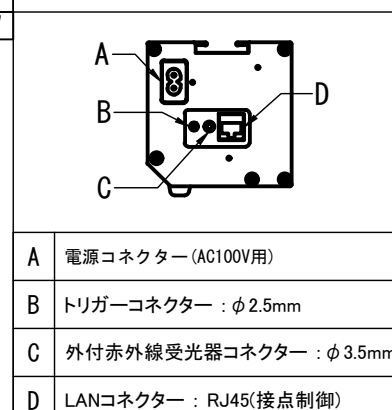

正面図

側面図

- 仕様**
- 製品重量 約10.2kg
 - 電源 AC100V 50Hz/60Hz
 - 消費電力 110W
 - 制御 接点
 - 材質 アルミ製: ケース/ローラー/ボトムカバー
スチール製: キャップ類他
 - ケースカラー (アルマイト塗装) ビュアホワイト
- 付属品**
- CUSW-1 壁スイッチ x 1個
 - ミニプラグ付ケーブル x 1本
 - セッティングブラケット x 2個
 - 電源コード (2m) x 1本
 - 取付用ビスセット (六角レンチを含む) x 1式
 - 取扱説明書 x 1冊

※取付穴ピッチは推奨の位置です。任意で移動することができます。
※製品の仕様およびデザインは改良等のため予告なく変更する場合があります。
※上黒寸法は工場出荷時500mmです。リミッター調整により500mmまで設定が出来ます。(図面上は黒500mm)

壁スイッチ S=1:10 / ピンアサイン (RJ45接点制御)

各部詳細図

オプション シーリングブラケット装着時 S=1:10
※シーリングブラケットは付属しておりません。別途お買い求めください。

セッティングブラケット S=1:8

本体左側面図

REVISION

2024.08.07	作図
2025.07.02	シーリングブラケット図修正

Project title
CUBE series

Building

Drawing Title
CPE-80HDAW-W

No. SYH07A Scale A3 / 1:20