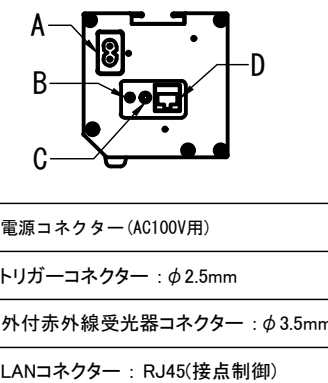

※取付穴ピッチは推奨の位置です。任意で移動することができます。
※製品の仕様およびデザインは改良等のため予告なく変更する場合があります。
※上黒寸法は工場出荷時500mmです。リミッター調整により500mmまで設定が出来ます。(図面上は上黒500mm)

壁スイッチ S=1:10 / ピンアサイン (RJ45接点制御)

各部詳細図

オプション シーリングブラケット装着時 S=1:10
※シーリングブラケットは付属しておりません。別途お買い求めください。

セッティングブラケット S=1:8

本体左側面図

REVISION

2024.08.07	作図
2025.07.02	シーリングブラケット図修正

Project title
CUBE series

Building
-

Drawing Title
CPE-80HDW

No. SYH07A Scale A3 / 1:20