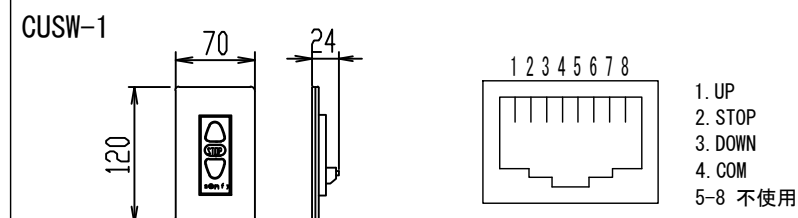

- 仕様**
- 製品重量 約10.2kg
 - 電源 AC100V 50Hz/60Hz
 - 消費電力 110W
 - 制御 接点
 - 材質 アルミ製: ケース/ローラー/ボトムカバー
スチール製: キャップ類他
 - ケースカラー (アルマイト塗装)
ビュアホワイト/マットブラック
- 付属品**
- CUSW-1
 - 壁スイッチ x 1個
 - ミニプラグ付ケーブル x 1本
 - セッティングブラケット x 2個
 - 電源コード (2m) x 1本
 - 取付用ビスセット (六角レンチを含む) x 1式
 - 取扱説明書 x 1冊

各部名称

① スクリーン	ホワイト/マットブラック(WA) **W-W
② スクリーンケース	ビュアホワイト(W) **W-W
③ ボトムカバー(白)	マットブラック(BK) **W-BK
④ ボトムキャップ	ホワイト(W) CLBS-W
⑤ セッティングブラケット	ブラック(BK) CLBS-BK
⑥ マスク	

- オプション品**
- シーリングブラケット: CMB-CU
 - 推奨埋め込みボックス: SCB-1323
 - 赤外線リモコン: CULW-1
- 別途工事**
- 電気配線、配管工事 (1次2次側共)
スイッチボックス・スクリーンボックス

※取付穴ピッチは推奨の位置です。任意で移動することができます。
※製品の仕様およびデザインは改良等のため予告なく変更する場合があります。
※上黒寸法は工場出荷時500mmです。リミッター調整により500mmまで設定が出来ます。(図面上は上黒500mm)

壁スイッチ S=1:10 / ピンアサイン (RJ45接点制御)

各部詳細図

オプション シーリングブラケット装着時 S=1:10
※シーリングブラケットは付属しておりません。別途お買い求めください。

セッティングブラケット S=1:8

本体左側面図

REVISION

2024.08.07	作図
2025.07.02	シーリングブラケット図修正

Project title
CUBE series

Building
-

Drawing Title
CPE-80HDW

No. SYH07A Scale A3 / 1:20