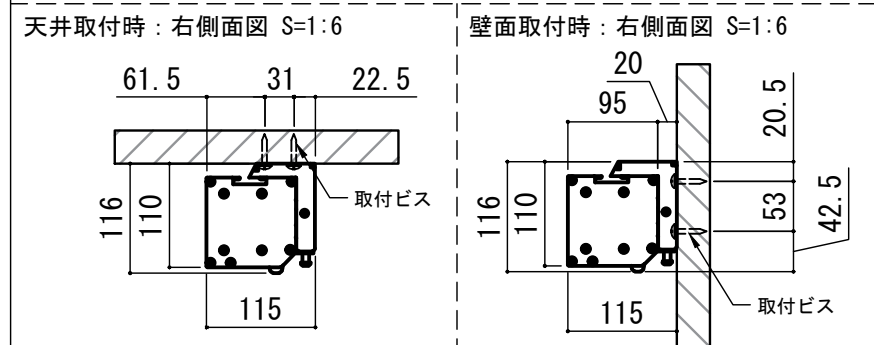

- 仕様**
- 製品重量 約10.2kg
 - 電源 AC100V 50Hz/60Hz
 - 消費電力 110W
 - 制御 接点
 - 材質 アルミ製: ケース/ローラー/ボトムカバー
スチール製: キャップ類他
 - ケースカラー (アルマイト塗装)
ビュアホワイト/マットブラック
- 付属品**
- CUSW-1
 - 壁スイッチ x 1個
 - ミニプラグ付ケーブル x 1本
 - セッティングブラケット x 2個
 - 電源コード (2m) x 1本
 - 取付用ビスセット (六角レンチを含む) x 1式
 - 取扱説明書 x 1冊

各部名称

① スクリーン	ホワイト/マットブラック(WA) **W-W
② スクリーンケース	ビュアホワイト(W) **W-W
③ ボトムカバー(白)	マットブラック(BK) **W-BK
④ ボトムキャップ	ホワイト(W) CLBS-W
⑤ セッティングブラケット	ブラック(BK) CLBS-BK
⑥ マスク	

- オプション品**
- シーリングブラケット: CMB-CU
 - 推奨埋め込みボックス: SCB-1323
 - 赤外線リモコン: CULW-1
- 別途工事**
- 電気配線、配管工事 (1次2次側共)
スイッチボックス・スクリーンボックス

※取付穴ピッチは推奨の位置です。任意で移動することができます。
※製品の仕様およびデザインは改良等のため予告なく変更する場合があります。
※上黒寸法は工場出荷時500mmです。リミッター調整により500mmまで設定が出来ます。(図面上は上黒500mm)

壁スイッチ S=1:10 / ピンアサイン (RJ45接点制御)

各部詳細図

オプション シーリングブラケット装着時 S=1:10
※シーリングブラケットは付属しておりません。別途お買い求めください。

セッティングブラケット S=1:8

本体左側面図

REVISION

2024.08.07	作図
2025.07.02	シーリングブラケット図修正

Project title
CUBE series

Building
-

Drawing Title
CPE-80HDW

No. SYH07A Scale A3 / 1:20