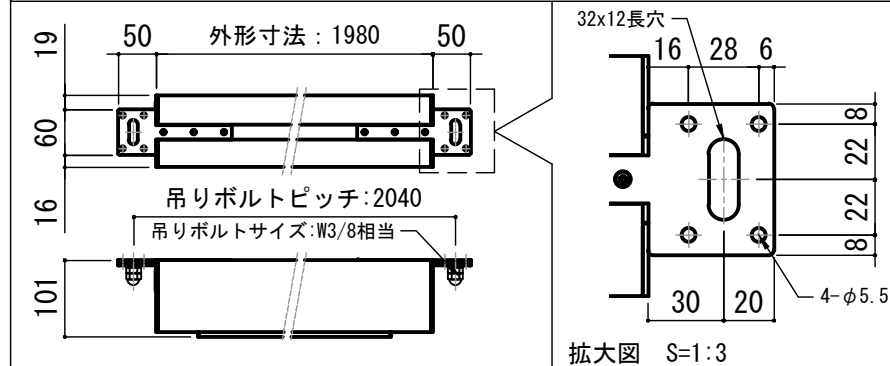

- 仕様**
- 製品重量 約10.2kg
 - 電源 AC100V 50Hz/60Hz
 - 消費電力 110W
 - 制御 接点
 - 材質 アルミ製: ケース/ローラー/ボトムカバー
スチール製: キャップ類他
 - ケースカラー (アルマイト塗装)
ビュアホワイト/マットブラック
- 付属品**
- CUSW-1
 - 壁スイッチ x 1個
 - ミニプラグ付ケーブル x 1本
 - セッティングブラケット x 2個
 - 電源コード (2m) x 1本
 - 取付用ビスセット (六角レンチを含む) x 1式
 - 取扱説明書 x 1冊

※取付穴ピッチは推奨の位置です。任意で移動することができます。
※製品の仕様およびデザインは改良等のため予告なく変更する場合があります。
※上黒寸法は工場出荷時500mmです。リミッター調整により500mmまで設定が出来ます。(図面上は上黒500mm)

壁スイッチ S=1:10 / ピンアサイン (RJ45接点制御)

各部詳細図

オプション シーリングブラケット装着時 S=1:10
※シーリングブラケットは付属しておりません。別途お買い求めください。

セッティングブラケット S=1:8

本体左側面図

REVISION

2024.08.07	作図
2025.07.02	シーリングブラケット図修正

Project title
CUBE series

Building
-

Drawing Title
CPE-80HDW

No. SYH07A Scale A3 / 1:20