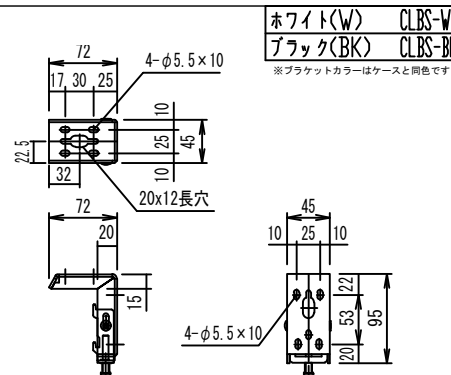

- 仕様**
- 製品重量 約10.2kg
 - 電源 AC100V 50Hz/60Hz
 - 消費電力 110W
 - 制御 接点
 - 材質 アルミ製: ケース/ローラー/ボトムカバー
スチール製: キャップ類他
 - ケースカラー (アルマイト塗装)
ビュアホワイト/マットブラック
- 付属品**
- CUSW-1
 - 壁スイッチ x 1個
 - ミニプラグ付ケーブル x 1本
 - セッティングブラケット x 2個
 - 電源コード (2m) x 1本
 - 取付用ビスセット (六角レンチを含む) x 1式
 - 取扱説明書 x 1冊

※取付穴ピッチは推奨の位置です。任意で移動することができます。
※製品の仕様およびデザインは改良等のため予告なく変更する場合があります。
※上黒寸法は工場出荷時500mmです。リミッター調整により500mmまで設定が出来ます。(図面上は上黒500mm)

壁スイッチ S=1:10 / ピンアサイン (RJ45接点制御)

各部詳細図

オプション シーリングブラケット装着時 S=1:10
※シーリングブラケットは付属しておりません。別途お買い求めください。

セッティングブラケット S=1:8

本体左側面図

REVISION

2024.08.07	作図
2025.07.02	シーリングブラケット図修正

Project title
CUBE series

Building
-

Drawing Title
CPE-80HDW

No. SYH07A Scale A3 / 1:20