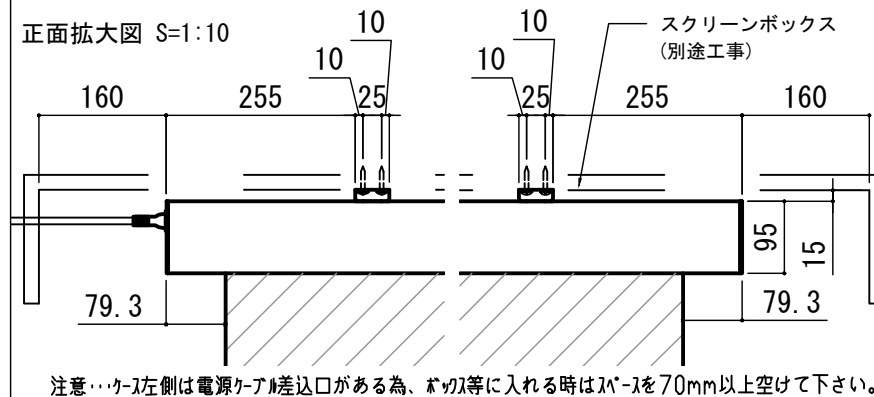

- 仕様**
- 製品重量 約10.2kg
 - 電源 AC100V 50Hz/60Hz
 - 消費電力 110W
 - 制御 接点
 - 材質 アルミ製: ケース/ローラー/ボトムカバー
スチール製: キャップ類他
 - ケースカラー (アルマイト塗装)
ビュアホワイト/マットブラック
- 付属品**
- CUSW-1
 - 壁スイッチ x 1個
 - ミニプラグ付ケーブル x 1本
 - セッティングブラケット x 2個
 - 電源コード (2m) x 1本
 - 取付用ビスセット (六角レンチを含む) x 1式
 - 取扱説明書 x 1冊

※取付穴ピッチは推奨の位置です。任意で移動することができます。
※製品の仕様およびデザインは改良等のため予告なく変更する場合があります。
※上黒寸法は工場出荷時500mmです。リミッター調整により500mmまで設定が出来ます。(図面上は上黒500mm)

壁スイッチ S=1:10 / ピンアサイン (RJ45接点制御)

各部詳細図

オプション シーリングブラケット装着時 S=1:10
※シーリングブラケットは付属しておりません。別途お買い求めください。

セッティングブラケット S=1:8

本体左側面図

REVISION

2024.08.07	作図
2025.07.02	シーリングブラケット図修正

Project title
CUBE series

Building
-

Drawing Title
CPE-80HDW

No. SYH07A Scale A3 / 1:20