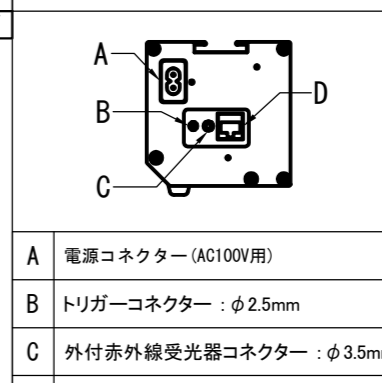

各部詳細図

注意…ケース左側は電源ケーブル差込口がある為、ボックス等に入れる時はケーブルを70mm以上空けて下さい。

オプション シーリングブラケット装着時 S=1:10
※シーリングブラケットは付属しておりません。別途お買い求めください。

セッティングブラケット S=1:8

本体左側面図

- A 電源コネクタ (AC100V用)
- B トリガコネクタ : φ2.5mm
- C 外付赤外線受光器コネクタ : φ3.5mm
- D LANコネクタ : RJ45(接点制御)

平面図

側面図

正面図

側面図

- 仕様
- 製品重量 約10.0kg
 - 電源 AC100V 50Hz/60Hz
 - 消費電力 110W
 - 制御 接点
 - 材質 アルミ製: ケース/ローラー/ボトムカバー
スチール製: キャップ類他
 - ケースカラー (アルマイト塗装)
ビュアホワイト
- 付属品
- CUSW-1 壁スイッチ x 1個
 - ミニコン'カ'付ケーブル x 1本
 - セッティングブラケット x 2個
 - 電源コード (2m) x 1本
 - 取付用ビスセット x 1式 (六角レンチを含む)
 - 取扱説明書 x 1冊
- 別途工事
- 電気配線、配管工事 (1次2次側共)
スイッチボックス・スクリーンボックス

各部名称	
① スクリーン	ホワイトマイトボックス(WA) **-W
② スクリーンケース	ビュアホワイト(W) **-W
③ ボトムカバー(白)	
④ ボトムキャップ	
⑤ セッティングブラケット	ホワイト(W) CLBS-W

※取付穴ピッチは推奨の位置です。任意で移動することができます。
※製品の仕様およびデザインは改良等のため予告なく変更する場合があります。
※上黒寸法は工場出荷時500mmです。リミッター調整により500mmまで設定が出来ます。(図面上は黒500mm)