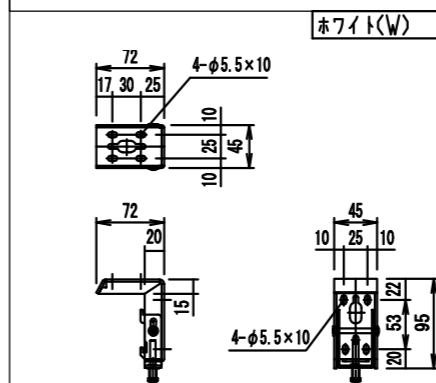

REVISION
2024.08.08 作図

Project title
CUBE series

Building
-

Drawing Title
CPE-80WXAW-W

No. SYH08A Scale A3 / 1:20

Check KIKUCHI Draw Y. SAKATA

NOTE

壁スイッチ S=1:10 / ピンサイン (RJ45接点制御)

各部詳細図

注意…ケース左側は電源ケーブル差込口がある為、ボックス等に入れる時はケーブルを70mm以上空けて下さい。

オプション シーリングブラケット装着時 S=1:10
※シーリングブラケットは付属しておりません。別途お買い求めください。

セッティングブラケット S=1:8

本体左側面図

- A 電源コネクタ (AC100V用)
- B トリガコネクタ : φ2.5mm
- C 外付赤外線受光器コネクタ : φ3.5mm
- D LANコネクタ : RJ45(接点制御)

平面図

側面図

正面図

側面図

- 仕様
- 製品重量 約10.0kg
 - 電源 AC100V 50Hz/60Hz
 - 消費電力 110W
 - 制御 接点
 - 材質 アルミ製: ケース/ローラー/ボトムカバー
スチール製: キャップ類他
 - ケースカラー (アルマイト塗装)
ビュアホワイト
- 付属品
- CUSW-1 壁スイッチ x 1個
 - ミニコン'カ'付ケーブル x 1本
 - セッティングブラケット x 2個
 - 電源コード (2m) x 1本
 - 取付用ビスセット x 1式 (六角レンチを含む)
 - 取扱説明書 x 1冊
- 別途工事
- 電気配線、配管工事 (1次2次側共)
スイッチボックス・スクリーンボックス

各部名称	
① スクリーン	ホワイトマイトボックス(WA) **-W
② スクリーンケース	ビュアホワイト(W) **-W
③ ボトムカバー(白)	
④ ボトムキャップ	
⑤ セッティングブラケット	ホワイト(W) CLBS-W

※取付穴ピッチは推奨の位置です。任意で移動することができます。
※製品の仕様およびデザインは改良等のため予告なく変更する場合があります。
※上黒寸法は工場出荷時500mmです。リミッター調整により500mmまで設定が出来ます。(図面上は黒500mm)