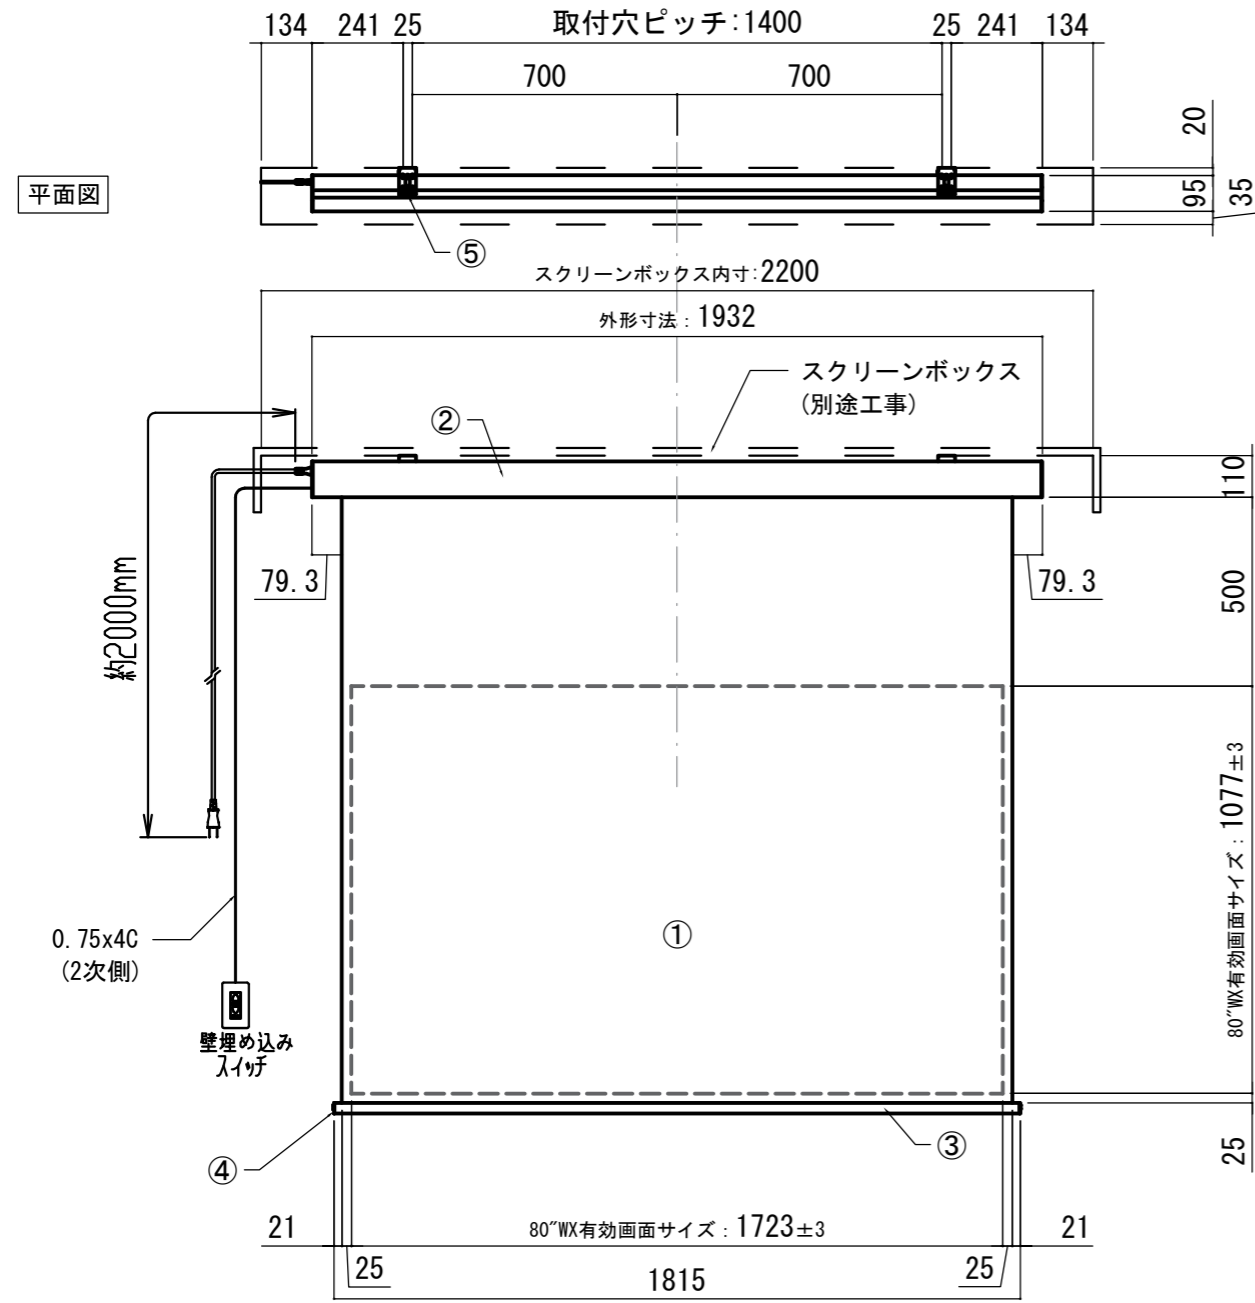

REVISION
2024.08.08 作図

Project title
CUBE series

Building
-

Drawing Title
CPE-80WXAW-W

No. SYH08A Scale A3 / 1:20

Check KIKUCHI Draw Y. SAKATA

NOTE

壁スイッチ S=1:10 / ピンサイン (RJ45接点制御)

各部詳細図

注意…ケース左側は電源ケーブル差込口がある為、ボックス等に入れる時はケーブルを70mm以上空けて下さい。

オプション シーリングブラケット装着時 S=1:10
※シーリングブラケットは付属しておりません。別途お買い求めください。

セッティングブラケット S=1:8

本体左側面図

- A 電源コネクタ (AC100V用)
- B トリガコネクタ : φ2.5mm
- C 外付赤外線受光器コネクタ : φ3.5mm
- D LANコネクタ : RJ45(接点制御)

平面図

側面図

正面図

側面図

- 仕様
- 製品重量 約10.0kg
 - 電源 AC100V 50Hz/60Hz
 - 消費電力 110W
 - 制御 接点
 - 材質 アルミ製: ケース/ローラー/ボトムカバー
スチール製: キャップ類他
 - ケースカラー (アルマイト塗装)
ビュアホワイト
- 付属品
- CUSW-1 壁スイッチ x 1個
 - ミニコン'カ'付ケーブル x 1本
 - セッティングブラケット x 2個
 - 電源コード (2m) x 1本
 - 取付用ビスセット x 1式 (六角レンチを含む)
 - 取扱説明書 x 1冊
- 別途工事
- 電気配線、配管工事 (1次2次側共)
スイッチボックス・スクリーンボックス

各部名称	
① スクリーン	ホワイトマイトボックス(WA) **-W
② スクリーンケース	ビュアホワイト(W) **-W
③ ボトムカバー(白)	
④ ボトムキャップ	
⑤ セッティングブラケット	ホワイト(W) CLBS-W

※取付穴ピッチは推奨の位置です。任意で移動することができます。
※製品の仕様およびデザインは改良等のため予告なく変更する場合があります。
※上黒寸法は工場出荷時500mmです。リミッター調整により500mmまで設定が出来ます。(図面上は黒500mm)