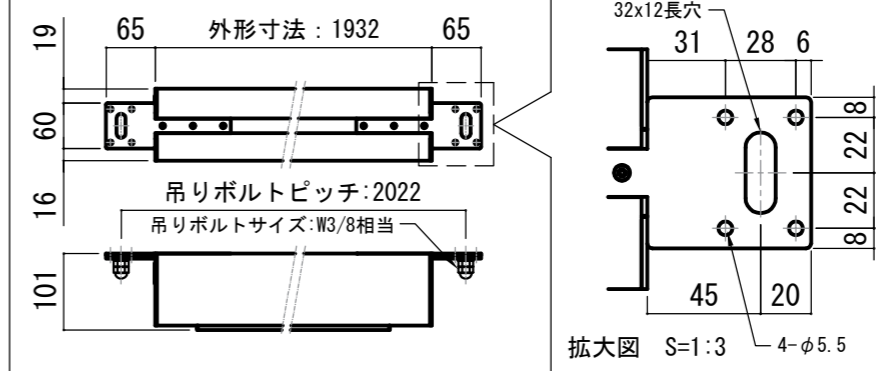

REVISION
2024.08.08 作図

Project title
CUBE series

Building
-

Drawing Title
CPE-80WXAW-W

No. SYH08A Scale A3 / 1:20

Check KIKUCHI Draw Y. SAKATA

NOTE

壁スイッチ S=1:10 / ピンサイン (RJ45接点制御)

各部詳細図

注意…ケース左側は電源ケーブル差込口がある為、ボックス等に入れる時はケーブルを70mm以上空けて下さい。

オプション シーリングブラケット装着時 S=1:10
※シーリングブラケットは付属しておりません。別途お買い求めください。

セッティングブラケット S=1:8

本体左側面図

- A 電源コネクタ (AC100V用)
- B トリガコネクタ : φ2.5mm
- C 外付赤外線受光器コネクタ : φ3.5mm
- D LANコネクタ : RJ45(接点制御)

平面図

側面図

正面図

側面図

- 仕様
- 製品重量 約10.0kg
 - 電源 AC100V 50Hz/60Hz
 - 消費電力 110W
 - 制御 接点
 - 材質 アルミ製: ケース/ローラー/ボトムカバー
スチール製: キャップ類他
 - ケースカラー (アルマイト塗装)
ビュアホワイト
- 付属品
- CUSW-1 壁スイッチ x 1個
 - ミニコン'カ'付ケーブル x 1本
 - セッティングブラケット x 2個
 - 電源コード (2m) x 1本
 - 取付用ビスセット x 1式 (六角レンチを含む)
 - 取扱説明書 x 1冊
- 別途工事
- 電気配線、配管工事 (1次2次側共)
スイッチボックス・スクリーンボックス

各部名称	
① スクリーン	ホワイトマイトボックス(WA) **-W
② スクリーンケース	ビュアホワイト(W) **-W
③ ボトムカバー(白)	
④ ボトムキャップ	
⑤ セッティングブラケット	ホワイト(W) CLBS-W

※取付穴ピッチは推奨の位置です。任意で移動することができます。
※製品の仕様およびデザインは改良等のため予告なく変更する場合があります。
※上黒寸法は工場出荷時500mmです。リミッター調整により500mmまで設定が出来ます。(図面上は黒500mm)