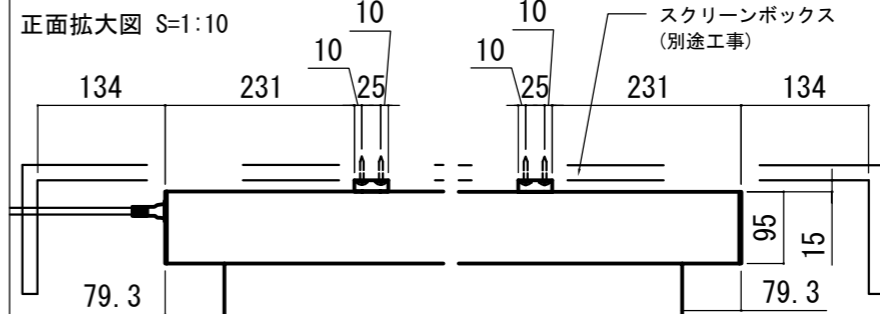

REVISION
2024.08.08 作図

Project title
CUBE series

Building
-

Drawing Title
CPE-80WXAW-W

No. SYH08A Scale A3 / 1:20

Check KIKUCHI Draw Y. SAKATA

NOTE

壁スイッチ S=1:10 / ピンサイン (RJ45接点制御)

各部詳細図

注意…ケース左側は電源ケーブル差込口がある為、ボックス等に入れる時はケーブルを70mm以上空けて下さい。

オプション シーリングブラケット装着時 S=1:10
※シーリングブラケットは付属しておりません。別途お買い求めください。

セッティングブラケット S=1:8

本体左側面図

- A 電源コネクタ (AC100V用)
- B トリガコネクタ : φ2.5mm
- C 外付赤外線受光器コネクタ : φ3.5mm
- D LANコネクタ : RJ45(接点制御)

平面図

側面図

正面図

側面図

- 仕様
- 製品重量 約10.0kg
 - 電源 AC100V 50Hz/60Hz
 - 消費電力 110W
 - 制御 接点
 - 材質 アルミ製: ケース/ローラー/ボトムカバー
スチール製: キャップ類他
 - ケースカラー (アルマイト塗装)
ビュアホワイト
- 付属品
- CUSW-1 壁スイッチ x 1個
 - ミニコン'カ'付ケーブル x 1本
 - セッティングブラケット x 2個
 - 電源コード (2m) x 1本
 - 取付用ビスセット x 1式 (六角レンチを含む)
 - 取扱説明書 x 1冊
- 別途工事
- 電気配線、配管工事 (1次2次側共)
スイッチボックス・スクリーンボックス