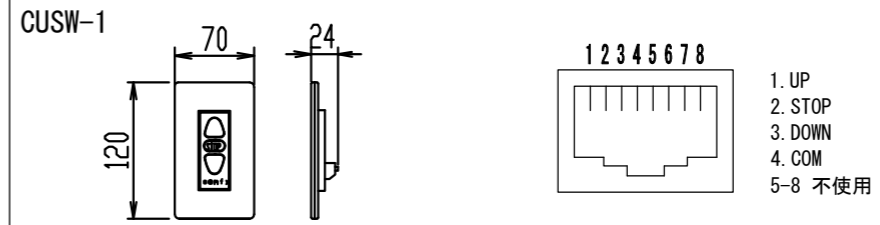

REVISION
2024.08.08 作図

Project title
CUBE series

Building
-

Drawing Title
CPE-80WXAW-W

No. SYH08A Scale A3 / 1:20

Check KIKUCHI Draw Y. SAKATA

NOTE

壁スイッチ S=1:10 / ピンサイン (RJ45接点制御)

各部詳細図

注意…ケース左側は電源ケーブル差込口がある為、ボックス等に入れる時はケーブルを70mm以上空けて下さい。

オプション シーリングブラケット装着時 S=1:10
※シーリングブラケットは付属しておりません。別途お買い求めください。

セッティングブラケット S=1:8

本体左側面図

- A 電源コネクタ (AC100V用)
- B トリガコネクタ : φ2.5mm
- C 外付赤外線受光器コネクタ : φ3.5mm
- D LANコネクタ : RJ45(接点制御)

平面図

側面図

正面図

側面図

- 仕様
- 製品重量 約10.0kg
 - 電源 AC100V 50Hz/60Hz
 - 消費電力 110W
 - 制御 接点
 - 材質 アルミ製: ケース/ローラー/ボトムカバー
スチール製: キャップ類他
 - ケースカラー (アルマイト塗装)
ビュアホワイト
- 付属品
- CUSW-1 壁スイッチ x 1個
 - ミニコン'カ'付ケーブル x 1本
 - セッティングブラケット x 2個
 - 電源コード (2m) x 1本
 - 取付用ビスセット x 1式 (六角レンチを含む)
 - 取扱説明書 x 1冊
- 別途工事
- 電気配線、配管工事 (1次2次側共)
スイッチボックス・スクリーンボックス

各部名称	
① スクリーン	ホワイトマイトボックス(WA) **-W
② スクリーンケース	ビュアホワイト(W) **-W
③ ボトムカバー(白)	
④ ボトムキャップ	
⑤ セッティングブラケット	ホワイト(W) CLBS-W

※取付穴ピッチは推奨の位置です。任意で移動することができます。
※製品の仕様およびデザインは改良等のため予告なく変更する場合があります。
※上黒寸法は工場出荷時500mmです。リミッター調整により500mmまで設定が出来ます。(図面上は黒500mm)