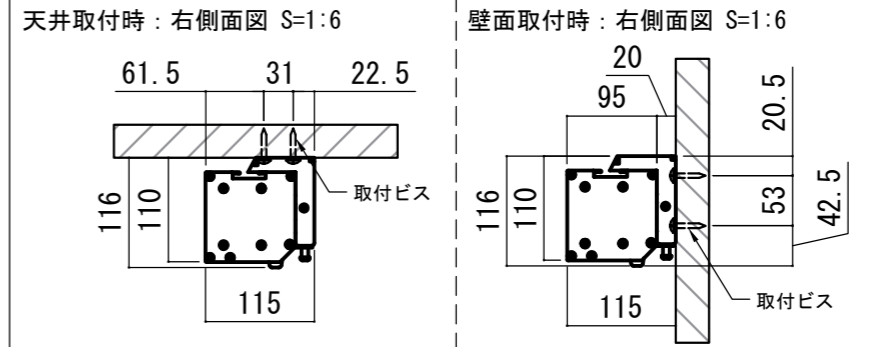

REVISION
2024.08.08 作図

Project title
CUBE series

Building
-

Drawing Title
CPE-80WXAW-W

No. SYH08A Scale A3 / 1:20

Check KIKUCHI Draw Y. SAKATA

NOTE

壁スイッチ S=1:10 / ピンサイン (RJ45接点制御)

各部詳細図

注意…ケース左側は電源ケーブル差込口がある為、ボックス等に入れる時はケーブルを70mm以上空けて下さい。

オプション シーリングブラケット装着時 S=1:10
※シーリングブラケットは付属しておりません。別途お買い求めください。

セッティングブラケット S=1:8

本体左側面図

- A 電源コネクタ (AC100V用)
- B トリガコネクタ : φ2.5mm
- C 外付赤外線受光器コネクタ : φ3.5mm
- D LANコネクタ : RJ45(接点制御)

平面図

側面図

正面図

側面図

- 仕様
- 製品重量 約10.0kg
 - 電源 AC100V 50Hz/60Hz
 - 消費電力 110W
 - 制御 接点
 - 材質 アルミ製: ケース/ローラー/ボトムカバー
スチール製: キャップ類他
 - ケースカラー (アルマイト塗装)
ビュアホワイト
- 付属品
- CUSW-1 壁スイッチ x 1個
 - ミニコン'カ'付ケーブル x 1本
 - セッティングブラケット x 2個
 - 電源コード (2m) x 1本
 - 取付用ビスセット x 1式 (六角レンチを含む)
 - 取扱説明書 x 1冊
- 別途工事
- 電気配線、配管工事 (1次2次側共)
スイッチボックス・スクリーンボックス

各部名称	
① スクリーン	ホワイトマイトボックス(WA) **-W
② スクリーンケース	ビュアホワイト(W) **-W
③ ボトムカバー(白)	
④ ボトムキャップ	
⑤ セッティングブラケット	ホワイト(W) CLBS-W

※取付穴ピッチは推奨の位置です。任意で移動することができます。
※製品の仕様およびデザインは改良等のため予告なく変更する場合があります。
※上黒寸法は工場出荷時500mmです。リミッター調整により500mmまで設定が出来ます。(図面上は黒500mm)