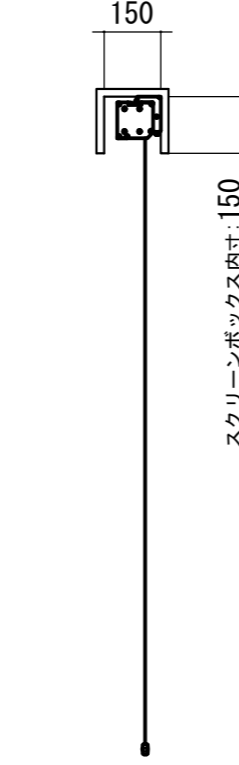

REVISION
2024.08.08 作図

Project title
CUBE series

Building
-

Drawing Title
CPE-80WXAW-W

No. SYH08A Scale A3 / 1:20

Check KIKUCHI Draw Y. SAKATA

NOTE

壁スイッチ S=1:10 / ピンサイン (RJ45接点制御)

各部詳細図

注意…ケース左側は電源ケーブル差込口がある為、ボックス等に入れる時はケーブルを70mm以上空けて下さい。

オプション シーリングブラケット装着時 S=1:10
※シーリングブラケットは付属しておりません。別途お買い求めください。

セッティングブラケット S=1:8

本体左側面図

- A 電源コネクタ (AC100V用)
- B トリガコネクタ : φ2.5mm
- C 外付赤外線受光器コネクタ : φ3.5mm
- D LANコネクタ : RJ45(接点制御)

平面図

側面図

正面図

側面図

- 仕様
- 製品重量 約10.0kg
 - 電源 AC100V 50Hz/60Hz
 - 消費電力 110W
 - 制御 接点
 - 材質 アルミ製: ケース/ローラー/ボトムカバー
スチール製: キャップ類他
 - ケースカラー (アルマイト塗装)
ビュアホワイト
- 付属品
- CUSW-1 壁スイッチ x 1個
 - ミニコン'カ'付ケーブル x 1本
 - セッティングブラケット x 2個
 - 電源コード (2m) x 1本
 - 取付用ビスセット x 1式 (六角レンチを含む)
 - 取扱説明書 x 1冊
- 別途工事
- 電気配線、配管工事 (1次2次側共)
スイッチボックス・スクリーンボックス

各部名称	
① スクリーン	ホワイトマイトボックス(WA) **-W
② スクリーンケース	ビュアホワイト(W) **-W
③ ボトムカバー(白)	
④ ボトムキャップ	
⑤ セッティングブラケット	ホワイト(W) CLBS-W

※取付穴ピッチは推奨の位置です。任意で移動することができます。
※製品の仕様およびデザインは改良等のため予告なく変更する場合があります。
※上黒寸法は工場出荷時500mmです。リミッター調整により500mmまで設定が出来ます。(図面上は黒500mm)