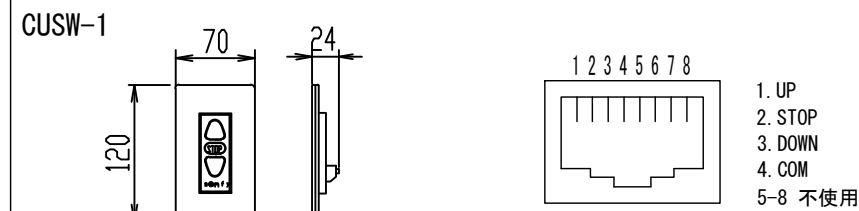

正面図

側面図

- 仕様
- 製品重量 約11.2kg
  - 電源 AC100V 50Hz/60Hz
  - 消費電力 110W
  - 制御 接点
  - 材質 アルミ製: ケース/ローラー/ボトムカバー  
スチール製: キャップ類他
  - ケースカラー (アルマイト塗装)  
ビュアホワイト/マットブラック

- 付属品
- CUSW-1
  - 壁スイッチ x 1個
  - ミニプラグ付ケーブル x 1本
  - セッティングブラケット x 2個
  - 電源コード (2m) x 1本
  - 取付用ビスセット (六角レンチを含む) x 1式
  - 取扱説明書 x 1冊

各部名称

① スクリーン	ホワイト/マットブラック(W/A) **W-W
② スクリーンケース	ビュアホワイト(W/) **W-W
③ ボトムカバー(白)	マットブラック(BK) **W-BK
④ ボトムキャップ	ホワイト(W) CLBS-W
⑤ セッティングブラケット	ブラック(BK) CLBS-BK
⑥ マスク	

- オプション品
- シーリングブラケット: CMB-CU
  - 推奨埋め込みボックス: SCB-1325
  - 赤外線リモコン: CULW-1

- 別途工事
- 電気配線、配管工事 (1次2次側共)
  - スイッチボックス・スクリーンボックス

※取付穴ピッチは推奨の位置です。任意で移動することができます。  
※製品の仕様およびデザインは改良等のため予告なく変更する場合があります。  
※上黒寸法は工場出荷時500mmです。リミッター調整により500mmまで設定が出来ます。(図面上は上黒500mm)

壁スイッチ S=1:10 / ピンアサイン (RJ45接点制御)

各部詳細図

オプション シーリングブラケット装着時 S=1:10  
※シーリングブラケットは付属しておりません。別途お買い求めください。

セッティングブラケット S=1:8

本体左側面図

REVISION

2024.08.07	作図
2025.07.02	シーリングブラケット図修正

Project title  
CUBE series

Building  
-