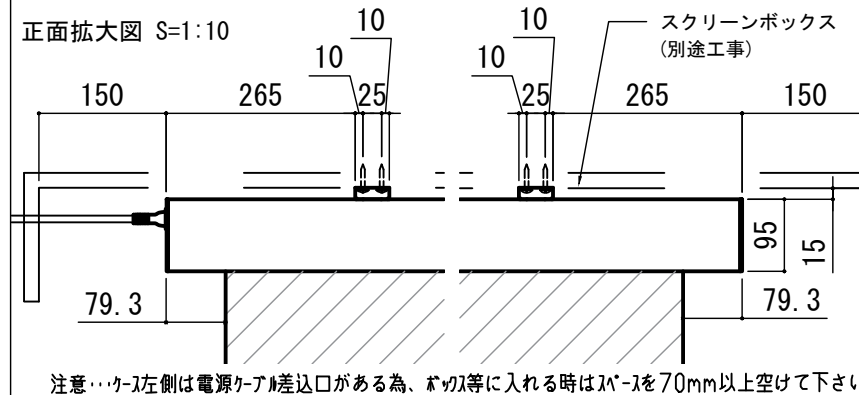

正面図

側面図

- 仕様
- 製品重量 約11.2kg
  - 電源 AC100V 50Hz/60Hz
  - 消費電力 110W
  - 制御 接点
  - 材質 アルミ製: ケース/ローラー/ボトムカバー  
スチール製: キャップ類他
  - ケースカラー (アルマイト塗装)  
ビュアホワイト/マットブラック

- 付属品
- CUSW-1
  - 壁スイッチ x 1個
  - ミニプラグ付ケーブル x 1本
  - セッティングブラケット x 2個
  - 電源コード (2m) x 1本
  - 取付用ビスセット (六角レンチを含む) x 1式
  - 取扱説明書 x 1冊

各部名称

① スクリーン	ホワイト/マットブラック(W/A) **W-W
② スクリーンケース	ビュアホワイト(W/) **W-W
③ ボトムカバー(白)	マットブラック(BK) **W-BK
④ ボトムキャップ	ホワイト(W) CLBS-W
⑤ セッティングブラケット	ブラック(BK) CLBS-BK
⑥ マスク	

- オプション品
- シーリングブラケット: CMB-CU
  - 推奨埋め込みボックス: SCB-1325
  - 赤外線リモコン: CULW-1

- 別途工事
- 電気配線、配管工事 (1次2次側共)
  - スイッチボックス・スクリーンボックス

※取付穴ピッチは推奨の位置です。任意で移動することができます。  
※製品の仕様およびデザインは改良等のため予告なく変更する場合があります。  
※上黒寸法は工場出荷時500mmです。リミッター調整により500mmまで設定が出来ます。(図面上は上黒500mm)

壁スイッチ S=1:10 / ピンアサイン (RJ45接点制御)

各部詳細図

オプション シーリングブラケット装着時 S=1:10  
※シーリングブラケットは付属しておりません。別途お買い求めください。

セッティングブラケット S=1:8

本体左側面図

REVISION

2024.08.07	作図
2025.07.02	シーリングブラケット図修正

Project title  
CUBE series

Building  
-