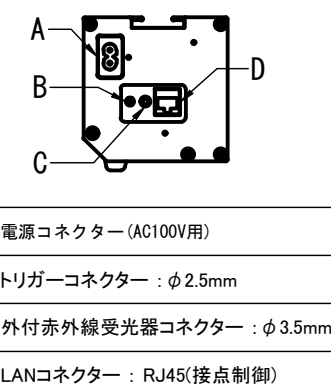

正面図

側面図

- 仕様
- 製品重量 約11.2kg
  - 電源 AC100V 50Hz/60Hz
  - 消費電力 110W
  - 制御 接点
  - 材質 アルミ製: ケース/ローラー/ボトムカバー  
スチール製: キャップ類他
  - ケースカラー (アルマイト塗装)  
ビュアホワイト/マットブラック

- 付属品
- CUSW-1
  - 壁スイッチ x 1個
  - ミニプラグ付ケーブル x 1本
  - セッティングブラケット x 2個
  - 電源コード (2m) x 1本
  - 取付用ビスセット (六角レンチを含む) x 1式
  - 取扱説明書 x 1冊

- 別途工事
- 電気配線、配管工事 (1次2次側共)
  - スイッチボックス・スクリーンボックス

※取付穴ピッチは推奨の位置です。任意で移動することができます。  
※製品の仕様およびデザインは改良等のため予告なく変更する場合があります。  
※上黒寸法は工場出荷時500mmです。リミッター調整により500mmまで設定が出来ます。(図面上は上黒500mm)

壁スイッチ S=1:10 / ピンアサイン (RJ45接点制御)

各部詳細図

オプション シーリングブラケット装着時 S=1:10  
※シーリングブラケットは付属しておりません。別途お買い求めください。

セッティングブラケット S=1:8

本体左側面図

REVISION

2024.08.07	作図
2025.07.02	シーリングブラケット図修正

Project title  
CUBE series

Building  
-

Drawing Title  
CPE-90HDW

No. SYH07A Scale A3 / 1:20

Check KIKUCHI Draw Y. SAKATA

NOTE  
■ LINE UP  
CPE-90HDW-W  
CPE-90HDW-BK