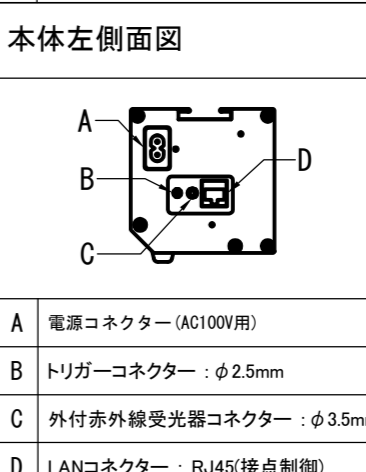

- 仕様**
- 製品重量 約11.2kg
  - 電源 AC100V 50Hz/60Hz
  - 消費電力 110W
  - 制御 接点
  - 材質 アルミ製: ケース/ローラー/ボトムカバー  
スチール製: キャップ類他
  - ケースカラー (アルマイト塗装)  
ピュアホワイト/マットブラック
- 付属品**
- CUSW-1
  - 壁スイッチ x 1個
  - ミニ「ON」付ケーブル x 1本
  - セッティングブラケット x 2個
  - 電源コード (2m) x 1本
  - 取付用ビスセット (六角レンチを含む) x 1式
  - 取扱説明書 x 1冊

**各部名称**

① スクリーン	ホワイト/マットブラック(WA) **W
② スクリーンケース	ピュアホワイト(W) **W
③ ボトムカバー(白)	マットブラック(BK) **BK
④ ボトムキャップ	
⑤ セッティングブラケット	ホワイト(W) CLBS-W
⑥ マスク	ブラック(BK) CLBS-BK

- オプション品**
- シーリングブラケット: CMB-CU
  - 推奨埋め込みボックス: SCB-1325
  - 赤外線リモコン: CULW-1
- 別途工事**
- 電気配線、配管工事 (1次2次側共)
  - スイッチボックス・スクリーンボックス

※取付穴ピッチは推奨の位置です。任意で移動することができます。  
※製品の仕様およびデザインは改良等のため予告なく変更する場合があります。  
※上黒寸法は工場出荷時500mmです。リミッター調整により500mmまで設定が出来ます。(図面上は黒500mm)

REVISION

2024.08.07	作図
------------	----

Project title  
**CUBE series**

Building  
-

Drawing Title  
**CPE-90HDW**

No. SYH07A Scale A3 / 1:20

Check KIKUCHI Draw Y. SAKATA

NOTE

- LINE UP
- CPE-90HDW-W
- CPE-90HDW-BK