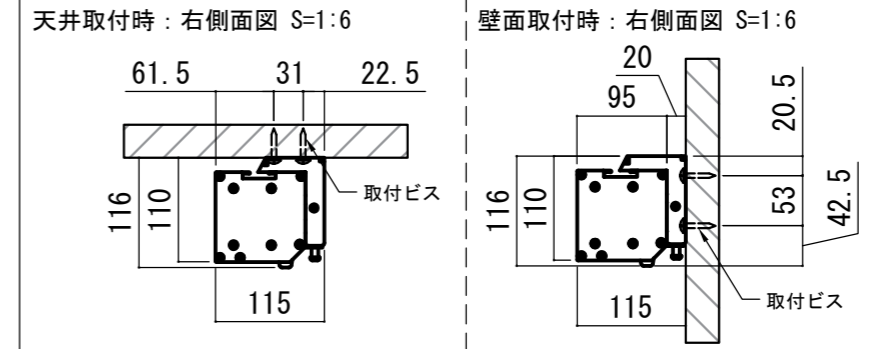

- 仕様**
- 製品重量 約11.2kg
  - 電源 AC100V 50Hz/60Hz
  - 消費電力 110W
  - 制御 接点
  - 材質 アルミ製: ケース/ローラー/ボトムカバー  
スチール製: キャップ類他
  - ケースカラー (アルマイト塗装)  
ピュアホワイト/マットブラック
- 付属品**
- CUSW-1
  - 壁スイッチ x 1個
  - ミニ「ON」付ケーブル x 1本
  - セッティングブラケット x 2個
  - 電源コード (2m) x 1本
  - 取付用ビスセット (六角レンチを含む) x 1式
  - 取扱説明書 x 1冊

※取付穴ピッチは推奨の位置です。任意で移動することができます。  
※製品の仕様およびデザインは改良等のため予告なく変更する場合があります。  
※上黒寸法は工場出荷時500mmです。リミッター調整により500mmまで設定が出来ます。(図面上は黒500mm)

REVISION

2024.08.07	作図
------------	----

Project title  
**CUBE series**

Building  
-

Drawing Title  
**CPE-90HDW**

No. SYH07A Scale A3 / 1:20

Check KIKUCHI Draw Y. SAKATA

NOTE

- LINE UP
- CPE-90HDW-W
- CPE-90HDW-BK