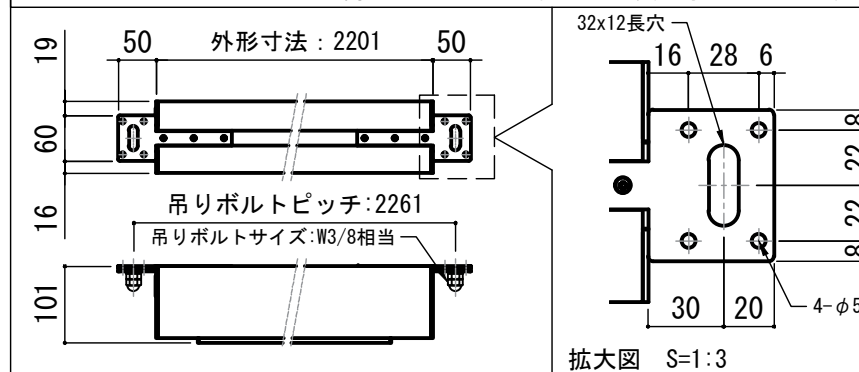

正面図

側面図

- 仕様
- 製品重量 約11.2kg
  - 電源 AC100V 50Hz/60Hz
  - 消費電力 110W
  - 制御 接点
  - 材質 アルミ製: ケース/ローラー/ボトムカバー  
スチール製: キャップ類他
  - ケースカラー (アルマイト塗装)  
ビュアホワイト/マットブラック

- 付属品
- CUSW-1
  - 壁スイッチ x 1個
  - ミニプラグ付ケーブル x 1本
  - セッティングブラケット x 2個
  - 電源コード (2m) x 1本
  - 取付用ビスセット (六角レンチを含む) x 1式
  - 取扱説明書 x 1冊

- 別途工事
- 電気配線、配管工事 (1次2次側共)
  - スイッチボックス・スクリーンボックス

※取付穴ピッチは推奨の位置です。任意で移動することができます。  
※製品の仕様およびデザインは改良等のため予告なく変更する場合があります。  
※上黒寸法は工場出荷時500mmです。リミッター調整により500mmまで設定が出来ます。(図面上は上黒500mm)

壁スイッチ S=1:10 / ピンアサイン (RJ45接点制御)

各部詳細図

オプション シーリングブラケット装着時 S=1:10  
※シーリングブラケットは付属しておりません。別途お買い求めください。

セッティングブラケット S=1:8

本体左側面図

REVISION

2024.08.07	作図
2025.07.02	シーリングブラケット図修正

Project title  
CUBE series

Building  
-