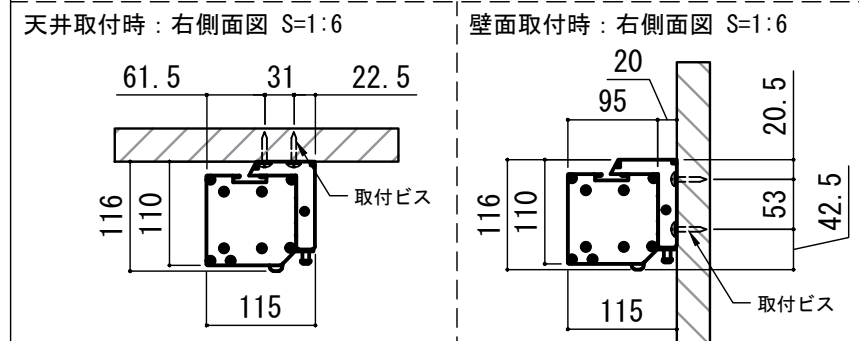

正面図

側面図

- 仕様
- 製品重量 約11.2kg
  - 電源 AC100V 50Hz/60Hz
  - 消費電力 110W
  - 制御 接点
  - 材質 アルミ製: ケース/ローラー/ボトムカバー  
スチール製: キャップ類他
  - ケースカラー (アルマイト塗装)  
ビュアホワイト/マットブラック

- 付属品
- CUSW-1
  - 壁スイッチ x 1個
  - ミニプラグ付ケーブル x 1本
  - セッティングブラケット x 2個
  - 電源コード (2m) x 1本
  - 取付用ビスセット (六角レンチを含む) x 1式
  - 取扱説明書 x 1冊

各部名称

① スクリーン	ホワイト/マットブラック(W/A) **W-W
② スクリーンケース	ビュアホワイト(W/) **W-W
③ ボトムカバー(白)	マットブラック(BK) **W-BK
④ ボトムキャップ	ホワイト(W) CLBS-W
⑤ セッティングブラケット	ブラック(BK) CLBS-BK
⑥ マスク	

- オプション品
- シーリングブラケット: CMB-CU
  - 推奨埋め込みボックス: SCB-1325
  - 赤外線リモコン: CULW-1

- 別途工事
- 電気配線、配管工事 (1次2次側共)
  - スイッチボックス・スクリーンボックス

※取付穴ピッチは推奨の位置です。任意で移動することができます。  
※製品の仕様およびデザインは改良等のため予告なく変更する場合があります。  
※上黒寸法は工場出荷時500mmです。リミッター調整により500mmまで設定が出来ます。(図面上は上黒500mm)

壁スイッチ S=1:10 / ピンアサイン (RJ45接点制御)

各部詳細図

オプション シーリングブラケット装着時 S=1:10  
※シーリングブラケットは付属しておりません。別途お買い求めください。

セッティングブラケット S=1:8

本体左側面図

REVISION

2024.08.07	作図
2025.07.02	シーリングブラケット図修正

Project title  
CUBE series

Building  
-