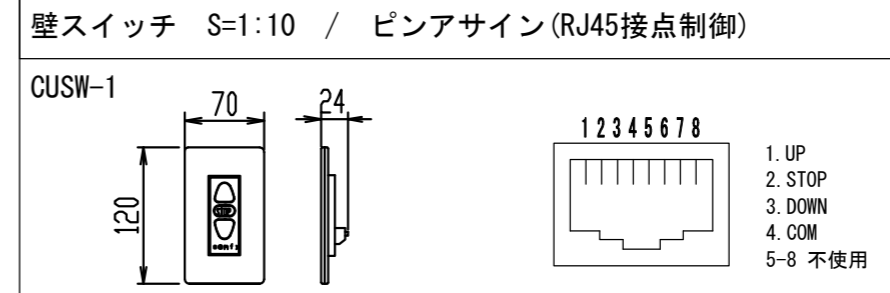

- 仕様**
- 製品重量 約11.2kg
  - 電源 AC100V 50Hz/60Hz
  - 消費電力 110W
  - 制御 接点
  - 材質 アルミ製: ケース/ローラー/ボトムカバー  
スチール製: キャップ類他
  - ケースカラー (アルマイト塗装)  
ピュアホワイト/マットブラック
- 付属品**
- CUSW-1
  - 壁スイッチ x 1個
  - ミニ「ON」付ケーブル x 1本
  - セッティングブラケット x 2個
  - 電源コード (2m) x 1本
  - 取付用ビスセット (六角レンチを含む) x 1式
  - 取扱説明書 x 1冊

**各部名称**

① スクリーン	ホワイト/マットブラック(WA) **W
② スクリーンケース	ピュアホワイト(W) **W
③ ボトムカバー(白)	マットブラック(BK) **BK
④ ボトムキャップ	
⑤ セッティングブラケット	ホワイト(W) CLBS-W
⑥ マスク	ブラック(BK) CLBS-BK

- オプション品**
- シーリングブラケット: CMB-CU
  - 推奨埋め込みボックス: SCB-1325
  - 赤外線リモコン: CULW-1
- 別途工事**
- 電気配線、配管工事 (1次2次側共)
  - スイッチボックス・スクリーンボックス

※取付穴ピッチは推奨の位置です。任意で移動することができます。  
※製品の仕様およびデザインは改良等のため予告なく変更する場合があります。  
※上黒寸法は工場出荷時500mmです。リミッター調整により500mmまで設定が出来ます。(図面上は黒500mm)

REVISION

2024.08.07	作図
------------	----

Project title  
**CUBE series**

Building  
-