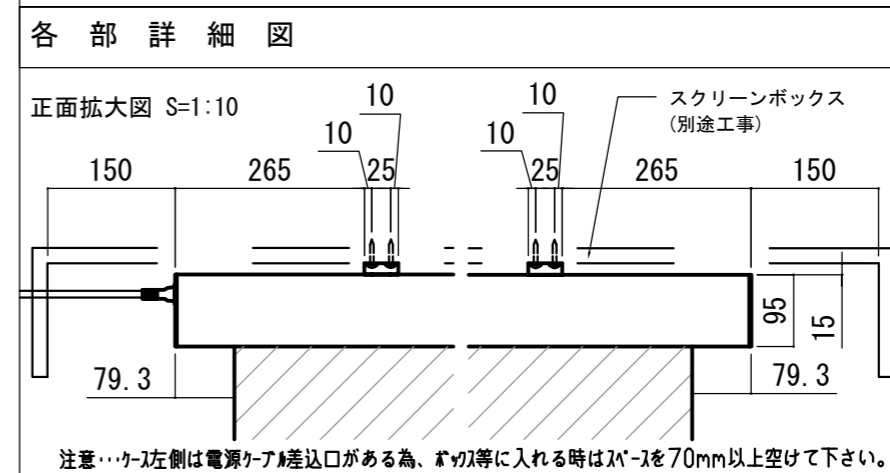

- 仕様**
- 製品重量 約11.2kg
  - 電源 AC100V 50Hz/60Hz
  - 消費電力 110W
  - 制御 接点
  - 材質 アルミ製: ケース/ローラー/ボトムカバー  
スチール製: キャップ類他
  - ケースカラー (アルマイト塗装)  
ピュアホワイト/マットブラック
- 付属品**
- CUSW-1
  - 壁スイッチ x 1個
  - ミニ「ON」付ケーブル x 1本
  - セッティングブラケット x 2個
  - 電源コード (2m) x 1本
  - 取付用ビスセット (六角レンチを含む) x 1式
  - 取扱説明書 x 1冊

※取付穴ピッチは推奨の位置です。任意で移動することができます。  
※製品の仕様およびデザインは改良等のため予告なく変更する場合があります。  
※上黒寸法は工場出荷時500mmです。リミッター調整により500mmまで設定が出来ます。(図面上は黒500mm)

REVISION

2024.08.07	作図
------------	----

Project title  
**CUBE series**

Building  
-

Drawing Title  
**CPE-90HDW**

No. SYH07A Scale A3 / 1:20

Check KIKUCHI Draw Y. SAKATA

NOTE

- LINE UP
- CPE-90HDW-W
- CPE-90HDW-BK