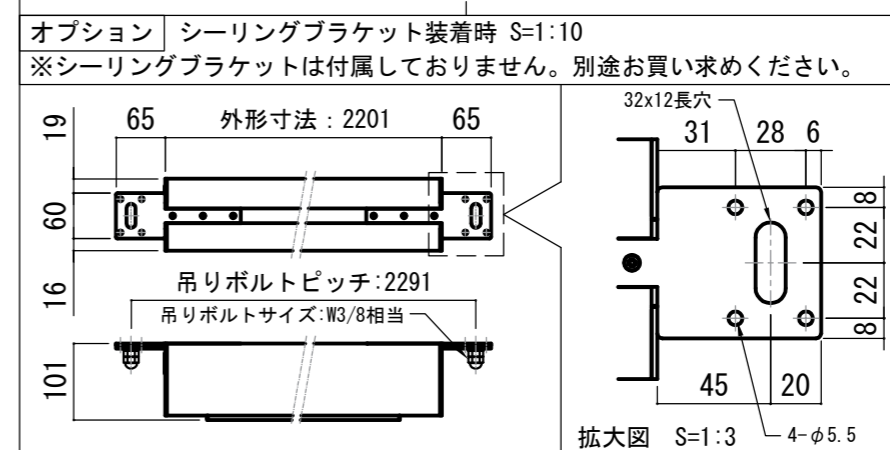

- 仕様**
- 製品重量 約11.2kg
  - 電源 AC100V 50Hz/60Hz
  - 消費電力 110W
  - 制御 接点
  - 材質 アルミ製: ケース/ローラー/ボトムカバー  
スチール製: キャップ類他
  - ケースカラー (アルマイト塗装)  
ピュアホワイト/マットブラック
- 付属品**
- CUSW-1
  - 壁スイッチ x 1個
  - ミニ「ON」付ケーブル x 1本
  - セッティングブラケット x 2個
  - 電源コード (2m) x 1本
  - 取付用ビスセット (六角レンチを含む) x 1式
  - 取扱説明書 x 1冊

**各部名称**

① スクリーン	ホワイト/マットブラック(WA) **W
② スクリーンケース	ピュアホワイト(W) **W
③ ボトムカバー(白)	マットブラック(BK) **BK
④ ボトムキャップ	
⑤ セッティングブラケット	ホワイト(W) CLBS-W
⑥ マスク	ブラック(BK) CLBS-BK

- オプション品**
- シーリングブラケット: CMB-CU
  - 推奨埋め込みボックス: SCB-1325
  - 赤外線リモコン: CULW-1
- 別途工事**
- 電気配線、配管工事 (1次2次側共)
  - スイッチボックス・スクリーンボックス

※取付穴ピッチは推奨の位置です。任意で移動することができます。  
※製品の仕様およびデザインは改良等のため予告なく変更する場合があります。  
※上黒寸法は工場出荷時500mmです。リミッター調整により500mmまで設定が出来ます。(図面上は黒500mm)

REVISION

2024.08.07	作図
------------	----

Project title  
**CUBE series**

Building  
-

Drawing Title  
**CPE-90HDW**

No. SYH07A Scale A3 / 1:20

Check KIKUCHI Draw Y. SAKATA

NOTE

- LINE UP
- CPE-90HDW-W
- CPE-90HDW-BK