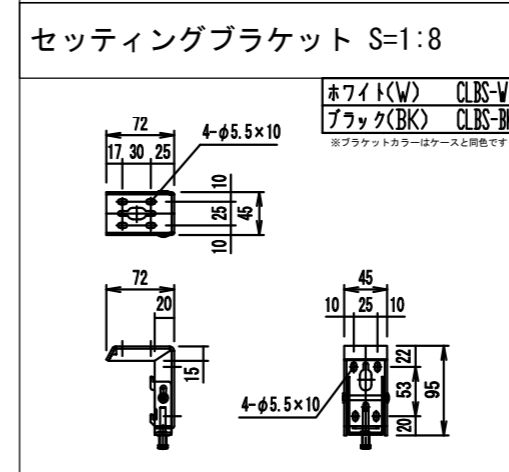

- 仕様**
- 製品重量 約11.2kg
  - 電源 AC100V 50Hz/60Hz
  - 消費電力 110W
  - 制御 接点
  - 材質 アルミ製: ケース/ローラー/ボトムカバー  
スチール製: キャップ類他
  - ケースカラー (アルマイト塗装)  
ピュアホワイト/マットブラック
- 付属品**
- CUSW-1
  - 壁スイッチ x 1個
  - ミニ「ON」付ケーブル x 1本
  - セッティングブラケット x 2個
  - 電源コード (2m) x 1本
  - 取付用ビスセット (六角レンチを含む) x 1式
  - 取扱説明書 x 1冊

※取付穴ピッチは推奨の位置です。任意で移動することができます。  
※製品の仕様およびデザインは改良等のため予告なく変更する場合があります。  
※上黒寸法は工場出荷時500mmです。リミッター調整により500mmまで設定が出来ます。(図面上は黒500mm)

REVISION

2024.08.07	作図
------------	----

Project title  
**CUBE series**

Building  
-

Drawing Title  
**CPE-90HDW**

No. SYH07A Scale A3 / 1:20

Check KIKUCHI Draw Y. SAKATA

NOTE

- LINE UP
- CPE-90HDW-W
- CPE-90HDW-BK