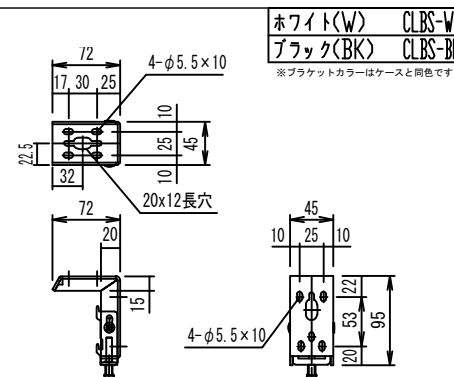

正面図

側面図

- 仕様
- 製品重量 約11.2kg
  - 電源 AC100V 50Hz/60Hz
  - 消費電力 110W
  - 制御 接点
  - 材質 アルミ製: ケース/ローラー/ボトムカバー  
スチール製: キャップ類他
  - ケースカラー (アルマイト塗装)  
ビュアホワイト/マットブラック

- 付属品
- CUSW-1
  - 壁スイッチ x 1個
  - ミニプラグ付ケーブル x 1本
  - セッティングブラケット x 2個
  - 電源コード (2m) x 1本
  - 取付用ビスセット (六角レンチを含む) x 1式
  - 取扱説明書 x 1冊

- 別途工事
- 電気配線、配管工事 (1次2次側共)
  - スイッチボックス・スクリーンボックス

※取付穴ピッチは推奨の位置です。任意で移動することができます。  
※製品の仕様およびデザインは改良等のため予告なく変更する場合があります。  
※上黒寸法は工場出荷時500mmです。リミッター調整により500mmまで設定が出来ます。(図面上は上黒500mm)

壁スイッチ S=1:10 / ピンアサイン (RJ45接点制御)

各部詳細図

オプション シーリングブラケット装着時 S=1:10  
※シーリングブラケットは付属しておりません。別途お買い求めください。

セッティングブラケット S=1:8

本体左側面図

REVISION

2024.08.07	作図
2025.07.02	シーリングブラケット図修正

Project title  
CUBE series

Building  
-