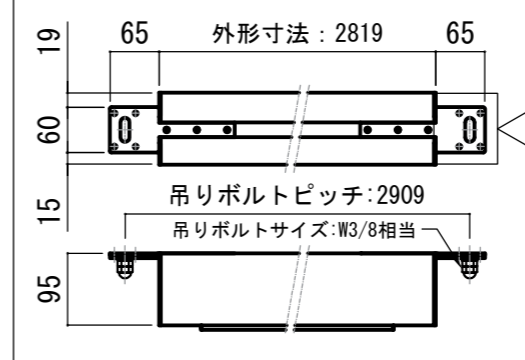

各部詳細図

オプション シーリングブラケット装着時 S=1:10
※シーリングブラケットは付属しておりません。別途お買い求めください。

- | | | | |
|-----------------|---------------------------------------|-----------------|------------------|
| 仕様 | 製品重量 約13.6kg | 付属品 | セッティングブラケット × 2個 |
| 材質 | アルミ製: ケース/ローラー/ボトムバー
スチール製: キャップ類他 | プルバー(引下げ棒) × 1本 | 取付用ビスセット × 1式 |
| 機能 | サイレントアップ/ブレーキアシスト | 取扱説明書 × 1冊 | |
| ケースカラー(アルマイト塗装) | ピュアホワイト/マットブラック | | |

- | 各部名称 | |
|---------------|----------------------|
| ① スクリーン | ホワイトマットボックス(WA) **-W |
| ② スクリーンケース | ピュアホワイト(W) **-W |
| ③ ボトムバー | マットブラック(BK) **-BK |
| ④ ボトムキャップ | |
| ⑤ セッティングブラケット | ホワイト(W) CLBS-W |
| ⑥ プルリング | ブラック(BK) CLBS-BK |
| ⑦ ストップマークツール | ※ブラケットカラーはケースと同色です |
| ⑧ マスク | |

※取付穴ピッチは推奨の位置です。任意で移動することができます。
※製品の仕様およびデザインは改良等のため予告なく変更する場合があります。

REVISION	
2024.06.27	作図

Project title
CUBE series

Building
-

Drawing Title
CPS-120HD

No.	Scale
SYF27A	A3 / 1:20
Check	Draw
KIKUCHI	Y. SAKATA