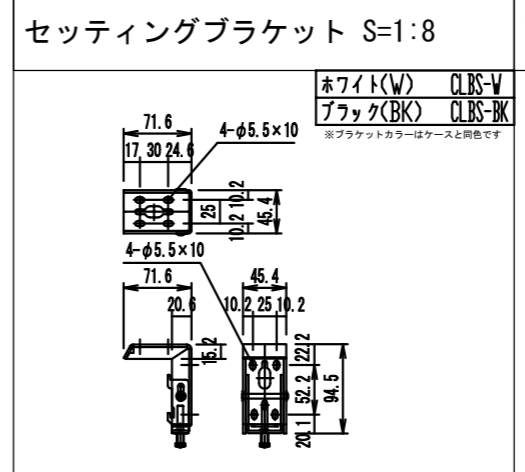

各部詳細図

オプション シーリングブラケット装着時 S=1:10
※シーリングブラケットは付属しておりません。別途お買い求めください。

- | | | | |
|-----------------|---------------------------------------|-----------------|------------------|
| 仕様 | 製品重量 約13.6kg | 付属品 | セッティングブラケット × 2個 |
| 材質 | アルミ製: ケース/ローラー/ボトムバー
スチール製: キャップ類他 | プルバー(引下げ棒) × 1本 | 取付用ビスセット × 1式 |
| 機能 | サイレントアップ/ブレーキアシスト | 取扱説明書 × 1冊 | |
| ケースカラー(アルマイト塗装) | ピュアホワイト/マットブラック | | |

※取付穴ピッチは推奨の位置です。任意で移動することができます。
※製品の仕様およびデザインは改良等のため予告なく変更する場合があります。

REVISION	
2024.06.27	作図

Project title
CUBE series

Building
-

Drawing Title
CPS-120HD

No.	Scale
SYF27A	A3 / 1:20
Check	Draw
KIKUCHI	Y. SAKATA