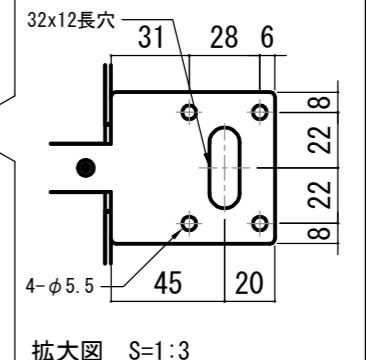

各部詳細図

オプション シーリングブラケット装着時 S=1:10
※シーリングブラケットは付属しておりません。別途お買い求めください。

- | | | | |
|-----------------|---------------------------------------|-----------------|------------------|
| 仕様 | 製品重量 約13.6kg | 付属品 | セッティングブラケット × 2個 |
| 材質 | アルミ製: ケース/ローラー/ボトムバー
スチール製: キャップ類他 | プルバー(引下げ棒) × 1本 | 取付用ビスセット × 1式 |
| 機能 | サイレントアップ/ブレーキアシスト | 取扱説明書 × 1冊 | |
| ケースカラー(アルマイト塗装) | ピュアホワイト/マットブラック | | |

※取付穴ピッチは推奨の位置です。任意で移動することができます。
※製品の仕様およびデザインは改良等のため予告なく変更する場合があります。

REVISION	
2024.06.27	作図

Project title
CUBE series

Building
-

Drawing Title
CPS-120HD

No.	Scale
SYF27A	A3 / 1:20
Check	Draw
KIKUCHI	Y. SAKATA