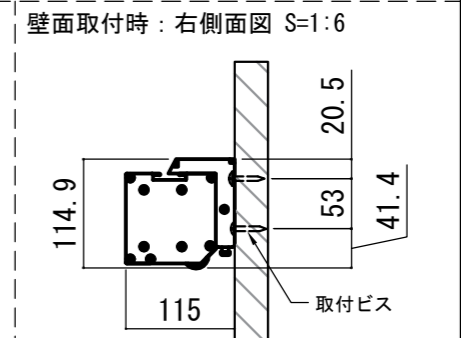

各部詳細図

オプション シーリングブラケット装着時 S=1:10
※シーリングブラケットは付属しておりません。別途お買い求めください。

- | | | | |
|-----------------|---------------------------------------|-----------------|------------------|
| 仕様 | 製品重量 約13.6kg | 付属品 | セッティングブラケット × 2個 |
| 材質 | アルミ製: ケース/ローラー/ボトムバー
スチール製: キャップ類他 | プルバー(引下げ棒) × 1本 | 取付用ビスセット × 1式 |
| 機能 | サイレントアップ/ブレーキアシスト | 取扱説明書 × 1冊 | |
| ケースカラー(アルマイト塗装) | ピュアホワイト/マットブラック | | |

- | 各部名称 | |
|---------------|----------------------|
| ① スクリーン | ホワイトマットボックス(WA) **-W |
| ② スクリーンケース | ピュアホワイト(W) **-W |
| ③ ボトムバー | マットブラック(BK) **-BK |
| ④ ボトムキャップ | |
| ⑤ セッティングブラケット | ホワイト(W) CLBS-W |
| ⑥ プルリング | ブラック(BK) CLBS-BK |
| ⑦ ストップマークツール | ※ブラケットカラーはケースと同色です |
| ⑧ マスク | |

※取付穴ピッチは推奨の位置です。任意で移動することができます。
※製品の仕様およびデザインは改良等のため予告なく変更する場合があります。

REVISION	
2024.06.27	作図

Project title
CUBE series

Building
-

Drawing Title
CPS-120HD

No.	Scale
SYF27A	A3 / 1:20
Check	Draw
KIKUCHI	Y. SAKATA