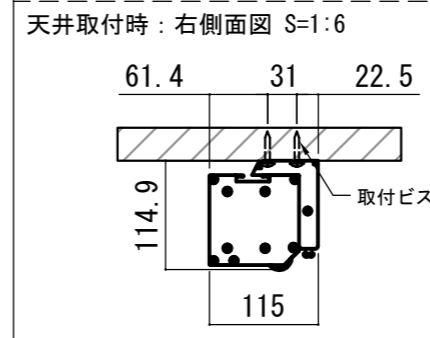

各部詳細図

オプション シーリングブラケット装着時 S=1:10
※シーリングブラケットは付属しておりません。別途お買い求めください。

- | | | | |
|-----------------|---------------------------------------|-----------------|------------------|
| 仕様 | 製品重量 約13.6kg | 付属品 | セッティングブラケット × 2個 |
| 材質 | アルミ製: ケース/ローラー/ボトムバー
スチール製: キャップ類他 | プルバー(引下げ棒) × 1本 | 取付用ビスセット × 1式 |
| 機能 | サイレントアップ/ブレーキアシスト | 取扱説明書 × 1冊 | |
| ケースカラー(アルマイト塗装) | ピュアホワイト/マットブラック | | |

※取付穴ピッチは推奨の位置です。任意で移動することができます。
※製品の仕様およびデザインは改良等のため予告なく変更する場合があります。

REVISION	
2024.06.27	作図

Project title
CUBE series

Building
-

Drawing Title
CPS-120HD

No.	Scale
SYF27A	A3 / 1:20
Check	Draw
KIKUCHI	Y. SAKATA