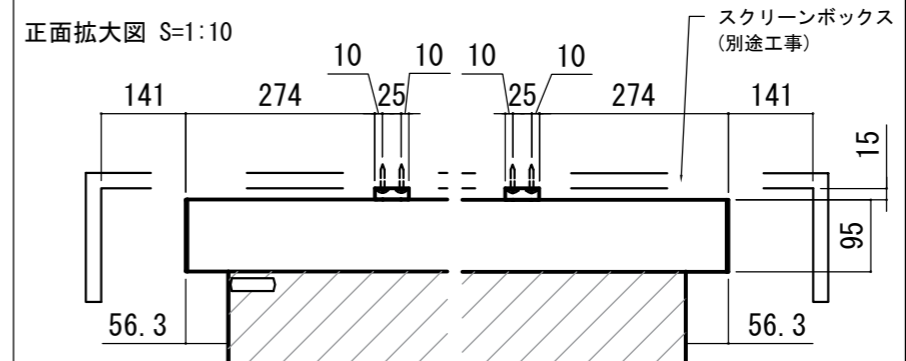

各部詳細図

オプション シーリングブラケット装着時 S=1:10
※シーリングブラケットは付属しておりません。別途お買い求めください。

- | | | | |
|-----------------|---------------------------------------|-----------------|------------------|
| 仕様 | 製品重量 約13.6kg | 付属品 | セッティングブラケット × 2個 |
| 材質 | アルミ製: ケース/ローラー/ボトムバー
スチール製: キャップ類他 | プルバー(引下げ棒) × 1本 | 取付用ビスセット × 1式 |
| 機能 | サイレントアップ/ブレーキアシスト | 取扱説明書 × 1冊 | |
| ケースカラー(アルマイト塗装) | ピュアホワイト/マットブラック | | |

※取付穴ピッチは推奨の位置です。任意で移動することができます。
※製品の仕様およびデザインは改良等のため予告なく変更する場合があります。

REVISION	
2024.06.27	作図

Project title
CUBE series

Building
-

Drawing Title
CPS-120HD

No.	Scale
SYF27A	A3 / 1:20
Check	Draw
KIKUCHI	Y. SAKATA