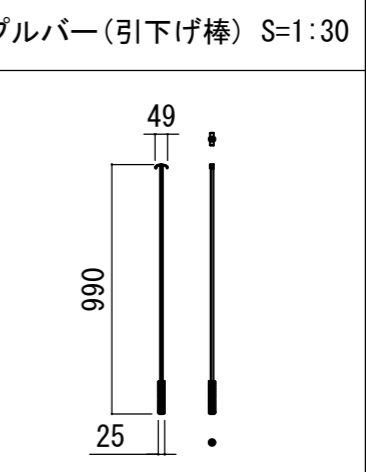

各部詳細図

オプション シーリングブラケット装着時 S=1:10
※シーリングブラケットは付属しておりません。別途お買い求めください。

- | | | | |
|-----------------|---------------------------------------|-----------------|------------------|
| 仕様 | 製品重量 約13.6kg | 付属品 | セッティングブラケット × 2個 |
| 材質 | アルミ製: ケース/ローラー/ボトムバー
スチール製: キャップ類他 | プルバー(引下げ棒) × 1本 | 取付用ビスセット × 1式 |
| 機能 | サイレントアップ/ブレーキアシスト | 取扱説明書 × 1冊 | |
| ケースカラー(アルマイト塗装) | ピュアホワイト/マットブラック | | |

※取付穴ピッチは推奨の位置です。任意で移動することができます。
※製品の仕様およびデザインは改良等のため予告なく変更する場合があります。

REVISION	
2024.06.27	作図

Project title
CUBE series

Building
-

Drawing Title
CPS-120HD

No.	Scale
SYF27A	A3 / 1:20
Check	Draw
KIKUCHI	Y. SAKATA