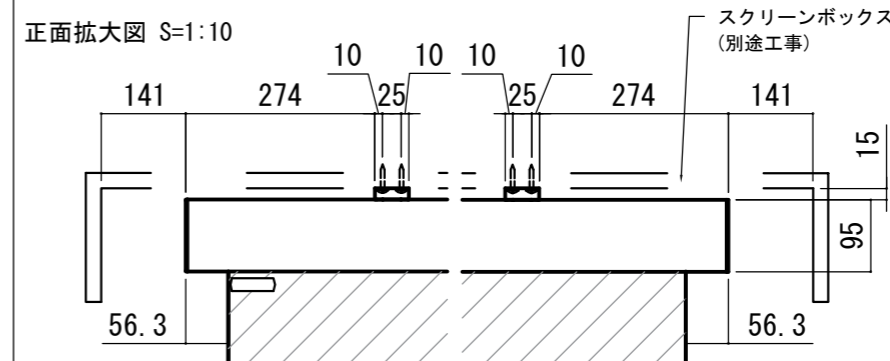

### 各部詳細図

オプション シーリングブラケット装着時 S=1:10  
※シーリングブラケットは付属しておりません。別途お買い求めください。

セッティングブラケット S=1:8

プルバー(引下げ棒) S=1:30

- |  |                    |               |                     |
|--|--------------------|---------------|---------------------|
| 仕様   | 付属品                | 各部名称          |                     |
| ■ 製品重量 約13.6kg                             | ■ セッティングブラケット × 2個 | ① スクリーン       | ホワイトマトドボンス(WA) ※※-W |
| ■ 材質 アルミ製: ケース/ローラー/ボトムバー<br>スチール製: キャップ類他 | ■ プルバー(引下げ棒) × 1本  | ② スクリーンケース    | ビュアホワイト(W) ※※-W     |
| ■ 機能 サイレントアップ/プレーキアシスト                     | ■ 取付用ビスセット × 1式    | ③ ボトムバー       |                     |
| ■ ケースカラー(アルマイト塗装) ビュアホワイト                  | ■ 取扱説明書 × 1冊       | ④ ボトムキャップ     |                     |
|  |                    | ⑤ セッティングブラケット | ホワイト(W) CLBS-W      |
|  |                    | ⑥ プルリング       |                     |
|  |                    | ⑦ ストップマークツール  |                     |
|  |                    | ⑧ マスク         |                     |

※取付穴ピッチは推奨の位置です。任意で移動することができます。  
※製品の仕様およびデザインは改良等のため予告なく変更する場合があります。

REVISION	
2024.06.27	作図

Project title  
**CUBE series**

Building  
-

Drawing Title  
**CPS-120HDAW-W**

No.	Scale
SYF27A	A3 / 1:20

Check	Draw
KIKUCHI	Y. SAKATA