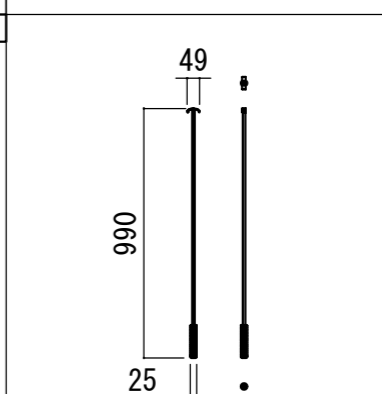

### 各部詳細図

オプション シーリングブラケット装着時 S=1:10  
※シーリングブラケットは付属しておりません。別途お買い求めください。

セッティングブラケット S=1:8

プルバー(引下げ棒) S=1:30

- |  |                    |               |                     |
|--|--------------------|---------------|---------------------|
| 仕様   | 付属品                | 各部名称          |                     |
| ■ 製品重量 約13.6kg                             | ■ セッティングブラケット × 2個 | ① スクリーン       | ホワイトマトドボンス(WA) ※※-W |
| ■ 材質 アルミ製: ケース/ローラー/ボトムバー<br>スチール製: キャップ類他 | ■ プルバー(引下げ棒) × 1本  | ② スクリーンケース    | ビュアホワイト(W) ※※-W     |
| ■ 機能 サイレントアップ/プレーキアシスト                     | ■ 取付用ビスセット × 1式    | ③ ボトムバー       |                     |
| ■ ケースカラー(アルマイト塗装) ビュアホワイト                  | ■ 取扱説明書 × 1冊       | ④ ボトムキャップ     |                     |
|  |                    | ⑤ セッティングブラケット | ホワイト(W) CLBS-W      |
|  |                    | ⑥ プルリング       |                     |
|  |                    | ⑦ ストップマークツール  |                     |
|  |                    | ⑧ マスク         |                     |

※取付穴ピッチは推奨の位置です。任意で移動することができます。  
※製品の仕様およびデザインは改良等のため予告なく変更する場合があります。

REVISION	
2024.06.27	作図

Project title  
**CUBE series**

Building  
-

Drawing Title  
**CPS-120HDAW-W**

No.	Scale
SYF27A	A3 / 1:20

Check	Draw
KIKUCHI	Y. SAKATA