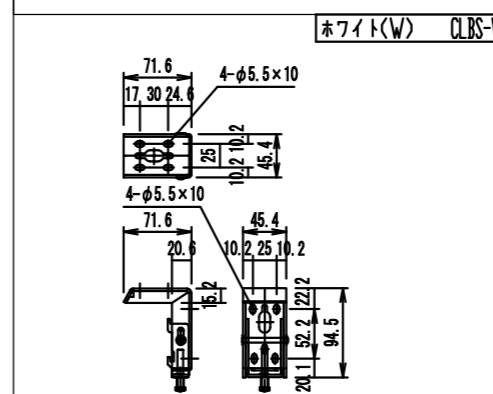

### 各部詳細図

オプション シーリングブラケット装着時 S=1:10  
※シーリングブラケットは付属しておりません。別途お買い求めください。

セッティングブラケット S=1:8

プルバー(引下げ棒) S=1:30

- |  |                    |               |                     |
|--|--------------------|---------------|---------------------|
| 仕様   | 付属品                | 各部名称          |                     |
| ■ 製品重量 約13.6kg                             | ■ セッティングブラケット × 2個 | ① スクリーン       | ホワイトマトドボンス(WA) ※※-W |
| ■ 材質 アルミ製: ケース/ローラー/ボトムバー<br>スチール製: キャップ類他 | ■ プルバー(引下げ棒) × 1本  | ② スクリーンケース    | ビュアホワイト(W) ※※-W     |
| ■ 機能 サイレントアップ/プレーキアシスト                     | ■ 取付用ビスセット × 1式    | ③ ボトムバー       |                     |
| ■ ケースカラー(アルマイト塗装) ビュアホワイト                  | ■ 取扱説明書 × 1冊       | ④ ボトムキャップ     |                     |
|  |                    | ⑤ セッティングブラケット | ホワイト(W) CLBS-W      |
|  |                    | ⑥ プルリング       |                     |
|  |                    | ⑦ ストップマークツール  |                     |
|  |                    | ⑧ マスク         |                     |

※取付穴ピッチは推奨の位置です。任意で移動することができます。  
※製品の仕様およびデザインは改良等のため予告なく変更する場合があります。

REVISION	
2024.06.27	作図

Project title  
**CUBE series**

Building  
-

Drawing Title  
**CPS-120HDAW-W**

No.	Scale
SYF27A	A3 / 1:20

Check	Draw
KIKUCHI	Y. SAKATA