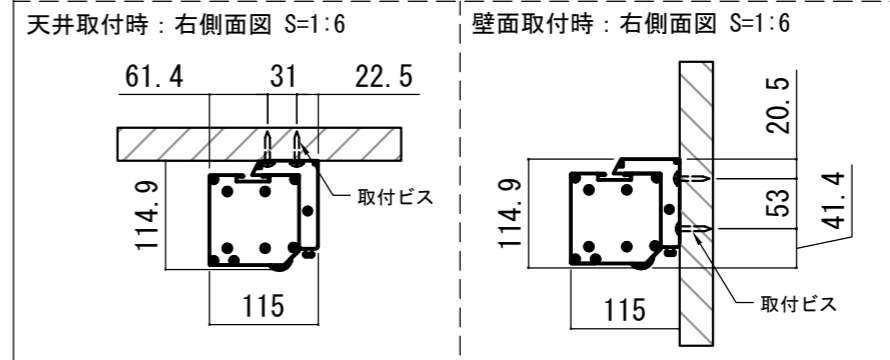

### 各部詳細図

オプション シーリングブラケット装着時 S=1:10  
※シーリングブラケットは付属しておりません。別途お買い求めください。

セッティングブラケット S=1:8

プルバー(引下げ棒) S=1:30

- |  |                    |               |                     |
|--|--------------------|---------------|---------------------|
| 仕様   | 付属品                | 各部名称          |                     |
| ■ 製品重量 約13.6kg                             | ■ セッティングブラケット × 2個 | ① スクリーン       | ホワイトマトドボンス(WA) ※※-W |
| ■ 材質 アルミ製: ケース/ローラー/ボトムバー<br>スチール製: キャップ類他 | ■ プルバー(引下げ棒) × 1本  | ② スクリーンケース    | ビュアホワイト(W) ※※-W     |
| ■ 機能 サイレントアップ/プレーキアシスト                     | ■ 取付用ビスセット × 1式    | ③ ボトムバー       |                     |
| ■ ケースカラー(アルマイト塗装) ビュアホワイト                  | ■ 取扱説明書 × 1冊       | ④ ボトムキャップ     |                     |
|  |                    | ⑤ セッティングブラケット | ホワイト(W) CLBS-W      |
|  |                    | ⑥ プルリング       |                     |
|  |                    | ⑦ ストップマークツール  |                     |
|  |                    | ⑧ マスク         |                     |

※取付穴ピッチは推奨の位置です。任意で移動することができます。  
※製品の仕様およびデザインは改良等のため予告なく変更する場合があります。

REVISION	
2024.06.27	作図

Project title  
**CUBE series**

Building  
-

Drawing Title  
**CPS-120HDAW-W**

No.	Scale
SYF27A	A3 / 1:20

Check	Draw
KIKUCHI	Y. SAKATA