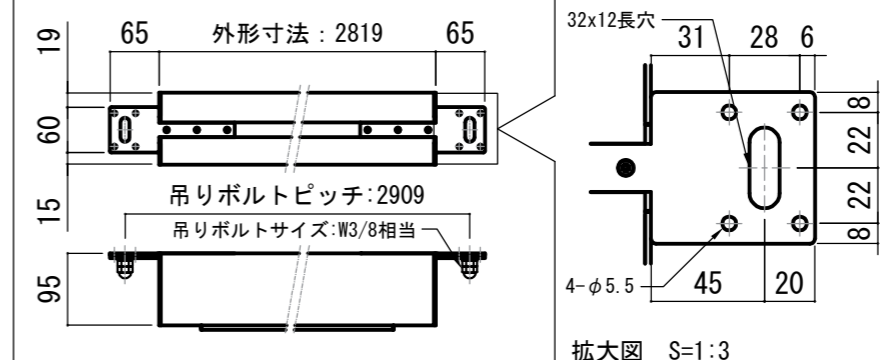

### 各部詳細図

オプション シーリングブラケット装着時 S=1:10  
※シーリングブラケットは付属しておりません。別途お買い求めください。

セッティングブラケット S=1:8

プルバー(引下げ棒) S=1:30

- |  |                    |               |                     |
|--|--------------------|---------------|---------------------|
| 仕様   | 付属品                | 各部名称          |                     |
| ■ 製品重量 約13.6kg                             | ■ セッティングブラケット × 2個 | ① スクリーン       | ホワイトマトドボンス(WA) ※※-W |
| ■ 材質 アルミ製: ケース/ローラー/ボトムバー<br>スチール製: キャップ類他 | ■ プルバー(引下げ棒) × 1本  | ② スクリーンケース    | ビュアホワイト(W) ※※-W     |
| ■ 機能 サイレントアップ/プレーキアシスト                     | ■ 取付用ビスセット × 1式    | ③ ボトムバー       |                     |
| ■ ケースカラー(アルマイト塗装) ビュアホワイト                  | ■ 取扱説明書 × 1冊       | ④ ボトムキャップ     |                     |
|  |                    | ⑤ セッティングブラケット | ホワイト(W) CLBS-W      |
|  |                    | ⑥ プルリング       |                     |
|  |                    | ⑦ ストップマークツール  |                     |
|  |                    | ⑧ マスク         |                     |

※取付穴ピッチは推奨の位置です。任意で移動することができます。  
※製品の仕様およびデザインは改良等のため予告なく変更する場合があります。

REVISION	
2024.06.27	作図

Project title  
**CUBE series**

Building  
-

Drawing Title  
**CPS-120HDAW-W**

No.	Scale
SYF27A	A3 / 1:20

Check	Draw
KIKUCHI	Y. SAKATA