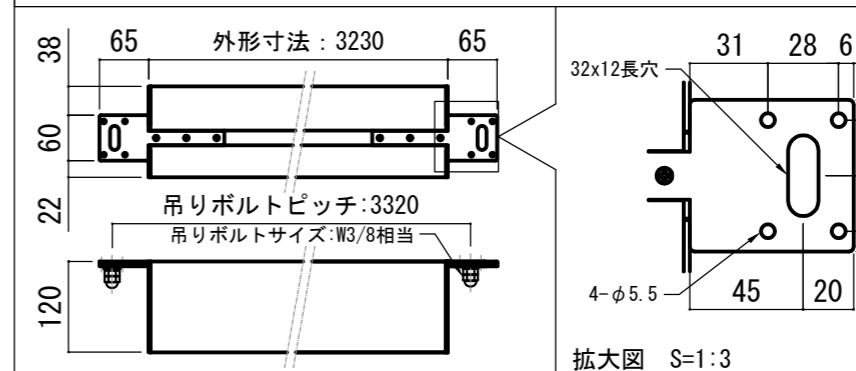

各部詳細図

天井取付時：右側面図 S=1:6

壁面取付時：右側面図 S=1:6

オプション シーリングブラケット装着時 S=1:10  
※シーリングブラケットは付属しておりません。別途お買い求めください。

セッティングブラケット S=1:10

プルバー(引下げ棒) S=1:30

- 仕様
- 製品重量 約21.5kg
  - 材質 アルミ製：ケース/ローラー/ホトムバー  
スチール製：キャップ類他
  - 機能 サイレントアップ/プレーキアシスト
  - ケースカラー(アルマイト塗装)  
ピュアホワイト/マットブラック

※ブラケットカラーはケースと同色です

- オプション
- シーリングブラケット：CMB-CU
  - 推奨埋め込みボックス：TEB-2035

※取付穴ピッチは推奨の位置です。任意で移動することができます。  
※製品の仕様およびデザインは改良等のため予告なく変更する場合があります。

REVISION	2024. 07. 08	作図
----------	--------------	----

Project title  
CUBE series