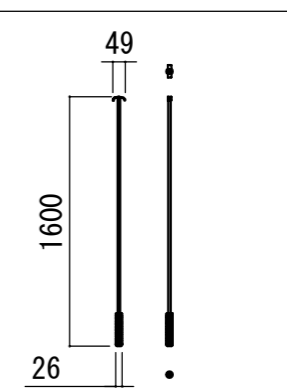

各部詳細図

天井取付時：右側面図 S=1:6

壁面取付時：右側面図 S=1:6

オプション シーリングブラケット装着時 S=1:10  
※シーリングブラケットは付属しておりません。別途お買い求めください。

セッティングブラケット S=1:10

プルバー(引下げ棒) S=1:30

- 仕様
- 製品重量 約21.5kg
  - 材質 アルミ製：ケース/ローラー/ホトムバー  
スチール製：キャップ類他
  - 機能 サイレントアップ/プレーキアシスト
  - ケースカラー(アルマイト塗装)  
ピュアホワイト/マットブラック