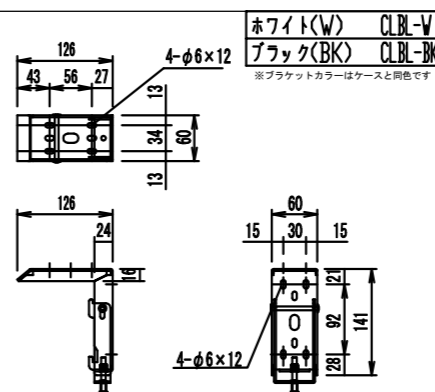

各部詳細図

天井取付時：右側面図 S=1:6

壁面取付時：右側面図 S=1:6

オプション シーリングブラケット装着時 S=1:10  
※シーリングブラケットは付属しておりません。別途お買い求めください。

セッティングブラケット S=1:10

プルバー(引下げ棒) S=1:30

- 仕様
- 製品重量 約21.5kg
  - 材質 アルミ製：ケース/ローラー/ホトムバー  
スチール製：キャップ類他
  - 機能 サイレントアップ/プレーキアシスト
  - ケースカラー(アルマイト塗装)  
ピュアホワイト/マットブラック