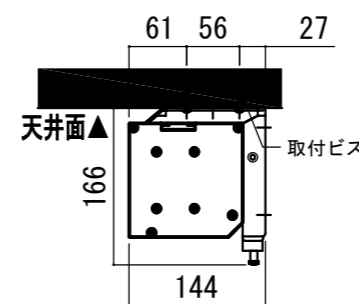

各部詳細図

天井取付時：右側面図 S=1:6

壁面取付時：右側面図 S=1:6

オプション シーリングブラケット装着時 S=1:10  
※シーリングブラケットは付属しておりません。別途お買い求めください。

セッティングブラケット S=1:10

プルバー(引下げ棒) S=1:30

- 仕様
- 製品重量 約21.5kg
  - 材質 アルミ製：ケース/ローラー/ホトムバー  
スチール製：キャップ類他
  - 機能 サイレントアップ/プレーキアシスト
  - ケースカラー(アルマイト塗装)  
ピュアホワイト/マットブラック

- 付属品
- セッティングブラケット x 2個
  - 取付用ビスセット x 1式
  - プルバー(引下げ棒) x 1本
  - 取扱説明書 x 1冊

各部名称	
① スクリーン	ホワイト/マットブラック(W/A) **-W
② スクリーンケース	ピュアホワイト(W) **-W
③ ホトムバー	マットブラック(BK) **-BK
④ ホトムキャップ	
⑤ セッティングブラケット	ホワイト(W) CLBL-W
⑥ プルリング	ブラック(BK) CLBL-BK
⑦ マスク	

※ブラケットカラーはケースと同色です

- オプション
- シーリングブラケット：CMB-CU
  - 推奨埋め込みボックス：TEB-2035

※取付穴ピッチは推奨の位置です。任意で移動することができます。  
※製品の仕様およびデザインは改良等のため予告なく変更する場合があります。

REVISION	2024. 07. 08	作図
----------	--------------	----

Project title  
CUBE series