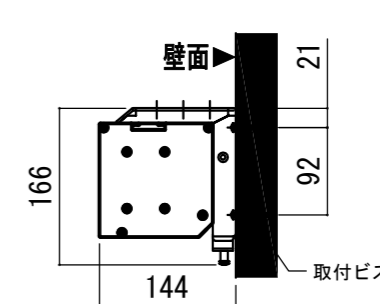

各部詳細図

天井取付時：右側面図 S=1:6

壁面取付時：右側面図 S=1:6

オプション シーリングブラケット装着時 S=1:10  
※シーリングブラケットは付属しておりません。別途お買い求めください。

セッティングブラケット S=1:10

プルバー(引下げ棒) S=1:30

- 仕様
- 製品重量 約21.5kg
  - 材質 アルミ製：ケース/ローラー/ホトムバー  
スチール製：キャップ類他
  - 機能 サイレントアップ/プレーキアシスト
  - ケースカラー(アルマイト塗装)  
ピュアホワイト/マットブラック

- 付属品
- セッティングブラケット x 2個
  - 取付用ビスセット x 1式
  - プルバー(引下げ棒) x 1本
  - 取扱説明書 x 1冊

各部名称	
① スクリーン	ホワイト/マットブラック(W/A) **-W
② スクリーンケース	ピュアホワイト(W) **-W
③ ホトムバー	マットブラック(BK) **-BK
④ ホトムキャップ	
⑤ セッティングブラケット	ホワイト(W) CLBL-W
⑥ プルリング	ブラック(BK) CLBL-BK
⑦ マスク	

※ブラケットカラーはケースと同色です

- オプション
- シーリングブラケット：CMB-CU
  - 推奨埋め込みボックス：TEB-2035

※取付穴ピッチは推奨の位置です。任意で移動することができます。  
※製品の仕様およびデザインは改良等のため予告なく変更する場合があります。

REVISION	2024. 07. 08	作図
----------	--------------	----

Project title  
CUBE series