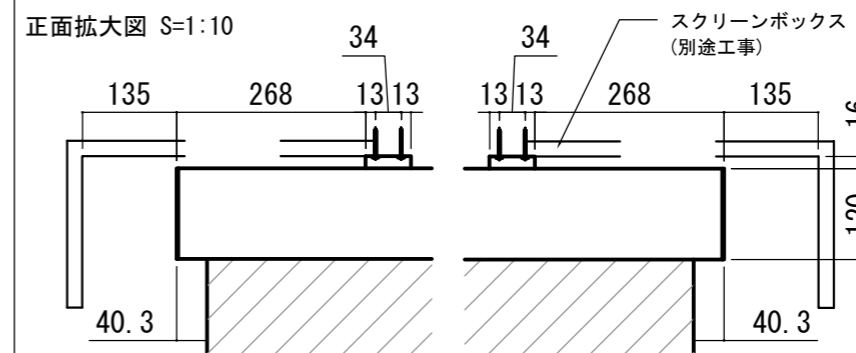

各部詳細図

天井取付時：右側面図 S=1:6

壁面取付時：右側面図 S=1:6

オプション シーリングブラケット装着時 S=1:10  
※シーリングブラケットは付属しておりません。別途お買い求めください。

セッティングブラケット S=1:10

プルバー(引下げ棒) S=1:30

- 仕様
- 製品重量 約21.5kg
  - 材質 アルミ製：ケース/ローラー/ホトムバー  
スチール製：キャップ類他
  - 機能 サイレントアップ/プレーキアシスト
  - ケースカラー(アルマイト塗装)  
ピュアホワイト/マットブラック

Building

Drawing Title  
CPS-140HD

No. SYYG08A Scale A3 / 1:20

Check KIKUCHI Draw Y. SAKATA

NOTE  
■ LINE UP  
CPS-140HDW-W  
CPS-140HDW-BK