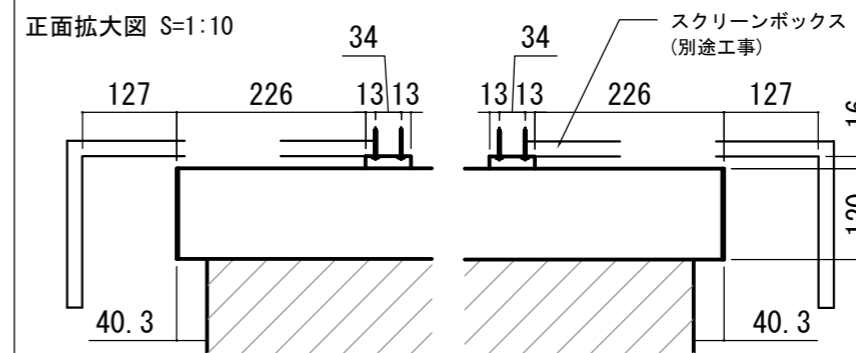

各部詳細図

天井取付時：右側面図 S=1:6

壁面取付時：右側面図 S=1:6

オプション シーリングブラケット装着時 S=1:10
※シーリングブラケットは付属しておりません。別途お問い合わせください。

セッティングブラケット S=1:10

プルバー(引下げ棒) S=1:30

- 仕様
- 製品重量 約21.2kg
 - 材質 アルミ製：ケース/ローラー/ホトムバー
スチール製：キャップ類他
 - 機能 サイレントアップ/ブレイクアシスト
 - ケースカラー(アルマイト塗装)
ピュアホワイト/マットブラック

Building
-

Drawing Title
CPS-140WX

No. SYYG08A Scale A3 / 1:20

Check KIKUCHI Draw Y. SAKATA

NOTE
■ LINE UP
CPS-140WXW-W
CPS-140WXW-BK