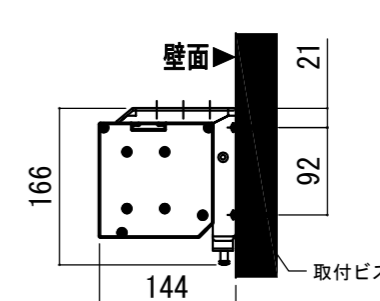

各部詳細図

天井取付時：右側面図 S=1:6

壁面取付時：右側面図 S=1:6

オプション シーリングブラケット装着時 S=1:10
※シーリングブラケットは付属しておりません。別途お問い合わせください。

セッティングブラケット S=1:10

プルバー(引下げ棒) S=1:30

- 仕様
- 製品重量 約21.2kg
 - 材質 アルミ製：ケース/ローラー/ホトムバー
スチール製：キャップ類他
 - 機能 サイレントアップ/ブレイクアシスト
 - ケースカラー(アルマイト塗装)
ピュアホワイト/マットブラック

- 付属品
- セッティングブラケット x 2個
 - 取付用ビスセット x 1式
 - プルバー(引下げ棒) x 1本
 - 取扱説明書 x 1冊

各部名称	
① スクリーン	ホワイト/マットブラック(W/A) **-W
② スクリーンケース	ピュアホワイト(W) **-W
③ ホトムバー	マットブラック(BK) **-BK
④ ホトムキャップ	
⑤ セッティングブラケット	ホワイト(W) CLBL-W
⑥ プルリング	ブラック(BK) CLBL-BK
⑦ マスク	

※ブラケットカラーはケースと同色です

- オプション
- シーリングブラケット：CMB-CU
 - 推奨埋め込みボックス：TEB-2034

※取付穴ピッチは推奨の位置です。任意で移動することができます。
※製品の仕様およびデザインは改良等のため予告なく変更する場合があります。

REVISION	2024.07.08	作図
----------	------------	----

Project title
CUBE series