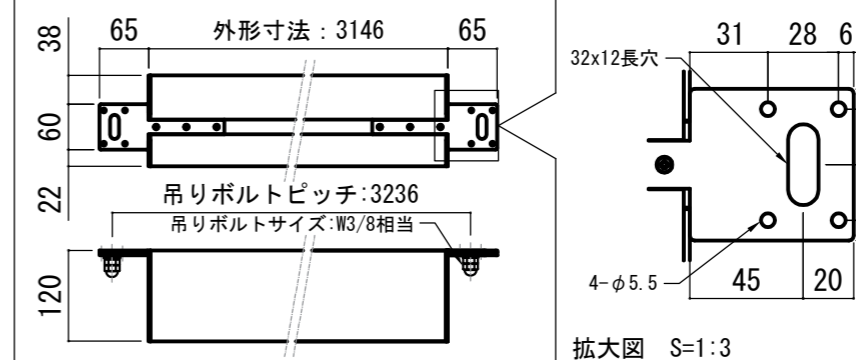

各部詳細図

天井取付時：右側面図 S=1:6

壁面取付時：右側面図 S=1:6

オプション シーリングブラケット装着時 S=1:10
※シーリングブラケットは付属しておりません。別途お問い合わせください。

セッティングブラケット S=1:10

プルバー(引下げ棒) S=1:30

- 仕様
- 製品重量 約21.2kg
 - 材質 アルミ製：ケース/ローラー/ホトムバー
スチール製：キャップ類他
 - 機能 サイレントアップ/ブレイクアシスト
 - ケースカラー(アルマイト塗装)
ピュアホワイト/マットブラック

※ブラケットカラーはケースと同色です

- オプション
- シーリングブラケット：CMB-CU
 - 推奨埋め込みボックス：TEB-2034

※取付穴ピッチは推奨の位置です。任意で移動することができます。
※製品の仕様およびデザインは改良等のため予告なく変更する場合があります。

REVISION	2024.07.08	作図
----------	------------	----

Project title
CUBE series

Building
-

Drawing Title
CPS-140WX

No. SYYG08A Scale A3 / 1:20

Check KIKUCHI Draw Y. SAKATA

NOTE
■ LINE UP
CPS-140WXW-W
CPS-140WXW-BK