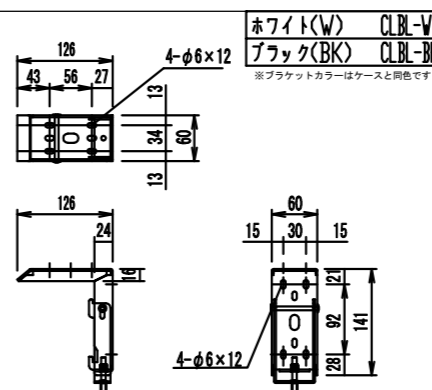

各部詳細図

天井取付時：右側面図 S=1:6

壁面取付時：右側面図 S=1:6

オプション シーリングブラケット装着時 S=1:10
※シーリングブラケットは付属しておりません。別途お問い合わせください。

セッティングブラケット S=1:10

プルバー(引下げ棒) S=1:30

- 仕様
- 製品重量 約21.2kg
 - 材質 アルミ製：ケース/ローラー/ホトムバー
スチール製：キャップ類他
 - 機能 サイレントアップ/ブレイクアシスト
 - ケースカラー(アルマイト塗装)
ピュアホワイト/マットブラック

Building
-

Drawing Title
CPS-140WX

No. SYYG08A Scale A3 / 1:20

Check KIKUCHI Draw Y. SAKATA

NOTE
■ LINE UP
CPS-140WXW-W
CPS-140WXW-BK