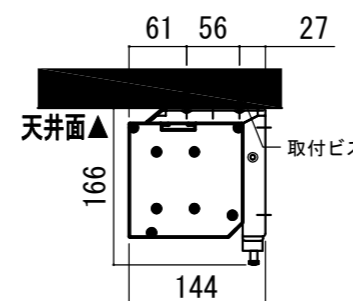

各部詳細図

天井取付時：右側面図 S=1:6

壁面取付時：右側面図 S=1:6

オプション シーリングブラケット装着時 S=1:10
※シーリングブラケットは付属しておりません。別途お問い合わせください。

セッティングブラケット S=1:10

プルバー(引下げ棒) S=1:30

- 仕様
- 製品重量 約21.2kg
 - 材質 アルミ製：ケース/ローラー/ホトムバー
スチール製：キャップ類他
 - 機能 サイレントアップ/ブレイクアシスト
 - ケースカラー(アルマイト塗装)
ピュアホワイト/マットブラック

- 付属品
- セッティングブラケット x 2個
 - 取付用ビスセット x 1式
 - プルバー(引下げ棒) x 1本
 - 取扱説明書 x 1冊

各部名称	
① スクリーン	ホワイト/マットブラック(W/A) **-W
② スクリーンケース	ピュアホワイト(W) **-W
③ ホトムバー	マットブラック(BK) **-BK
④ ホトムキャップ	
⑤ セッティングブラケット	ホワイト(W) CLBL-W
⑥ プルリング	ブラック(BK) CLBL-BK
⑦ マスク	

※ブラケットカラーはケースと同色です

- オプション
- シーリングブラケット：CMB-CU
 - 推奨埋め込みボックス：TEB-2034

※取付穴ピッチは推奨の位置です。任意で移動することができます。
※製品の仕様およびデザインは改良等のため予告なく変更する場合があります。

REVISION	2024.07.08	作図
----------	------------	----

Project title
CUBE series