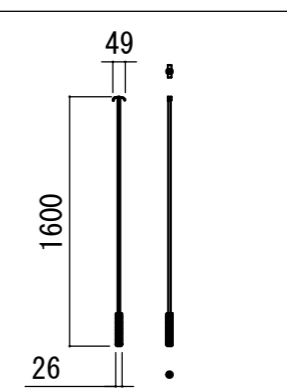

各部詳細図

天井取付時：右側面図 S=1:6

壁面取付時：右側面図 S=1:6

オプション シーリングブラケット装着時 S=1:10
※シーリングブラケットは付属しておりません。別途お問い合わせください。

セッティングブラケット S=1:10

プルバー(引下げ棒) S=1:30

- 仕様
- 製品重量 約21.2kg
 - 材質 アルミ製：ケース/ローラー/ホトムバー
スチール製：キャップ類他
 - 機能 サイレントアップ/ブレイクアシスト
 - ケースカラー(アルマイト塗装)
ピュアホワイト/マットブラック

Building
-

Drawing Title
CPS-140WX

No. SYYG08A Scale A3 / 1:20

Check KIKUCHI Draw Y. SAKATA

NOTE
■ LINE UP
CPS-140WXW-W
CPS-140WXW-BK