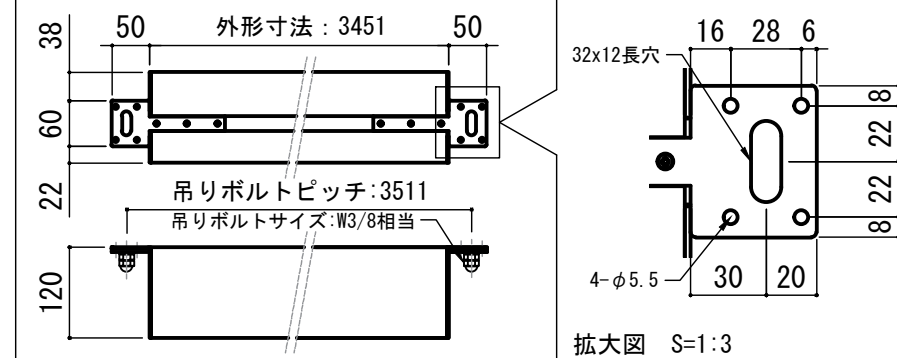

各部詳細図

天井取付時：右側面図 S=1:6

壁面取付時：右側面図 S=1:6

オプション シーリングブラケット装着時 S=1:10
※シーリングブラケットは付属しておりません。別途お買い求めください。

セッティングブラケット S=1:10

プルバー(引下げ棒) S=1:30

- 仕様
- 製品重量 約22.9kg
 - 材質 アルミ製：ケース/ローラー/ホトムバー
スチール製：キャップ類他
 - 機能 サイレントアップ/プレーキアシスト
 - ケースカラー(アルマイト塗装)
ピュアホワイト/マットブラック
- 付属品
- セッティングブラケット x 2個
 - 取付用ビスセット x 1式
 - プルバー(引下げ棒) x 1本
 - 取扱説明書 x 1冊
- オプション
- シーリングブラケット：CMB-CU
 - 推奨埋め込みボックス：TEB-2037

各部名称	
① スクリーン	ホワイトマットガラス(WA) **-W
② スクリーンケース	ピュアホワイト(W) **-W
③ ホトムバー	マットブラック(BK) **-BK
④ ホトムキャップ	
⑤ セッティングブラケット	ホワイト(W) CLBL-W ブラック(BK) CLBL-BK
⑥ プルリング	
⑦ マスク	

※ブラケットカラーはケースと同色です

※取付穴ピッチは推奨の位置です。任意で移動することができます。
※製品の仕様およびデザインは改良等のため予告なく変更する場合があります。

REVISION	
2024.07.08	作図
2025.07.02	シーリングブラケット図修正

Project title
CUBE series

Building
-

Drawing Title
CPS-150HD

No. SYYG08A Scale A3 / 1:20

Check KIKUCHI Draw Y. SAKATA

NOTE
■ LINE UP
CPS-150HDW-W
CPS-150HDW-BK