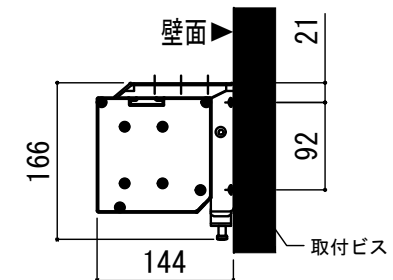

各部詳細図

天井取付時：右側面図 S=1:6

壁面取付時：右側面図 S=1:6

オプション シーリングブラケット装着時 S=1:10
※シーリングブラケットは付属しておりません。別途お買い求めください。

セッティングブラケット S=1:10

プルバー(引下げ棒) S=1:30

- 仕様
- 製品重量 約22.9kg
 - 材質 アルミ製：ケース/ローラー/ホトムバー
スチール製：キャップ類他
 - 機能 サイレントアップ/プレーキアシスト
 - ケースカラー(アルマイト塗装)
ピュアホワイト/マットブラック
- 付属品
- セッティングブラケット x 2個
 - 取付用ビスセット x 1式
 - プルバー(引下げ棒) x 1本
 - 取扱説明書 x 1冊
- オプション
- シーリングブラケット：CMB-CU
 - 推奨埋め込みボックス：TEB-2037

各部名称	
① スクリーン	ホワイトマットガラス(WA) **-W
② スクリーンケース	ピュアホワイト(W) **-W
③ ホトムバー	マットブラック(BK) **-BK
④ ホトムキャップ	
⑤ セッティングブラケット	ホワイト(W) CLBL-W ブラック(BK) CLBL-BK
⑥ プルリング	
⑦ マスク	

※ブラケットカラーはケースと同色です

※取付穴ピッチは推奨の位置です。任意で移動することができます。
※製品の仕様およびデザインは改良等のため予告なく変更する場合があります。