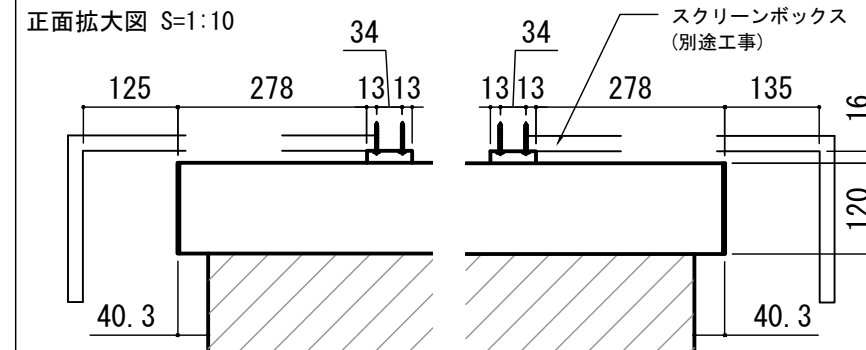

各部詳細図

天井取付時：右側面図 S=1:6

壁面取付時：右側面図 S=1:6

オプション シーリングブラケット装着時 S=1:10
※シーリングブラケットは付属しておりません。別途お買い求めください。

セッティングブラケット S=1:10

プルバー(引下げ棒) S=1:30

- 仕様
- 製品重量 約22.9kg
 - 材質 アルミ製：ケース/ローラー/ホトムバー
スチール製：キャップ類他
 - 機能 サイレントアップ/プレーキアシスト
 - ケースカラー(アルマイト塗装)
ピュアホワイト/マットブラック
- 付属品
- セッティングブラケット x 2個
 - 取付用ビスセット x 1式
 - プルバー(引下げ棒) x 1本
 - 取扱説明書 x 1冊
- オプション
- シーリングブラケット：CMB-CU
 - 推奨埋め込みボックス：TEB-2037

各部名称	
① スクリーン	ホワイトマットガラス(WA) **-W
② スクリーンケース	ピュアホワイト(W) **-W
③ ホトムバー	マットブラック(BK) **-BK
④ ホトムキャップ	
⑤ セッティングブラケット	ホワイト(W) CLBL-W ブラック(BK) CLBL-BK
⑥ プルリング	
⑦ マスク	

※ブラケットカラーはケースと同色です

※取付穴ピッチは推奨の位置です。任意で移動することができます。
※製品の仕様およびデザインは改良等のため予告なく変更する場合があります。

REVISION	
2024.07.08	作図
2025.07.02	シーリングブラケット図修正

Project title
CUBE series

Building
-

Drawing Title
CPS-150HD

No. SYYG08A Scale A3 / 1:20

Check KIKUCHI Draw Y. SAKATA

NOTE
■ LINE UP
CPS-150HDW-W
CPS-150HDW-BK