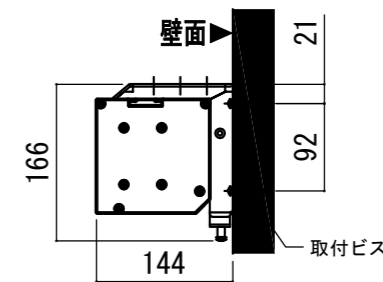

各部詳細図

天井取付時：右側面図 S=1:6

壁面取付時：右側面図 S=1:6

オプション シーリングブラケット装着時 S=1:10
※シーリングブラケットは付属しておりません。別途お問い合わせください。

セッティングブラケット S=1:10

プルバー(引下げ棒) S=1:30

- 仕様
- 製品重量 約22.9kg
 - 材質 アルミ製：ケース/ローラー/ホトムバー
スチール製：キャップ類他
 - 機能 サイレントアップ/プレーキアシスト
 - ケースカラー(アルマイト塗装)
ピュアホワイト/マットブラック
- 付属品
- セッティングブラケット x 2個
 - 取付用ビスセット x 1式
 - プルバー(引下げ棒) x 1本
 - 取扱説明書 x 1冊
- 各部名称
- | | |
|---------------|-----------------------|
| ① スクリーン | ホワイト/マットブラック(WA) **-W |
| ② スクリーンケース | ピュアホワイト(W) **-W |
| ③ ホトムバー | マットブラック(BK) **-BK |
| ④ ホトムキャップ | |
| ⑤ セッティングブラケット | ホワイト(W) CLBL-W |
| ⑥ プルリング | ブラック(BK) CLBL-BK |
| ⑦ マスク | ※ブラケットカラーはケースと同色です |
- オプション
- シーリングブラケット：CMB-CU
 - 推奨埋め込みボックス：TEB-2037

※取付穴ピッチは推奨の位置です。任意で移動することができます。
※製品の仕様およびデザインは改良等のため予告なく変更する場合があります。

REVISION	
2024.07.08	作図

Project title
CUBE series

Building
-

Drawing Title
CPS-150HD

No. SYYG08A Scale A3 / 1:20

Check KIKUCHI Draw Y. SAKATA