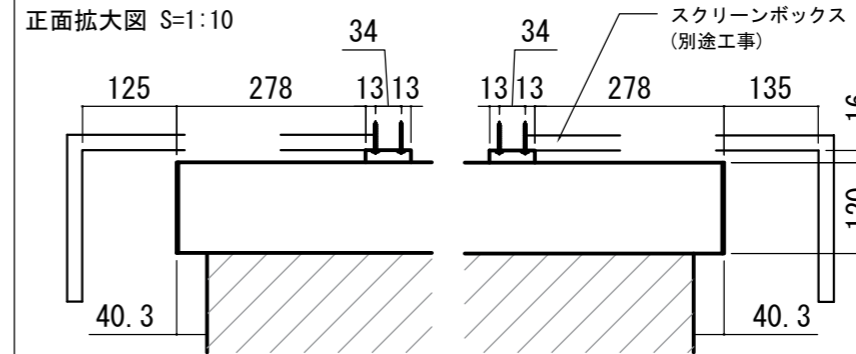

各部詳細図

天井取付時：右側面図 S=1:6

壁面取付時：右側面図 S=1:6

オプション シーリングブラケット装着時 S=1:10
※シーリングブラケットは付属しておりません。別途お問い合わせください。

セッティングブラケット S=1:10

プルバー(引下げ棒) S=1:30

- 仕様
- 製品重量 約22.9kg
 - 材質 アルミ製：ケース/ローラー/ホトムバー
スチール製：キャップ類他
 - 機能 サイレントアップ/プレーキアシスト
 - ケースカラー(アルマイト塗装)
ピュアホワイト/マットブラック
- 付属品
- セッティングブラケット x 2個
 - 取付用ビスセット x 1式
 - プルバー(引下げ棒) x 1本
 - 取扱説明書 x 1冊
- 各部名称
- | | |
|---------------|-----------------------|
| ① スクリーン | ホワイト/マットブラック(WA) **-W |
| ② スクリーンケース | ピュアホワイト(W) **-W |
| ③ ホトムバー | マットブラック(BK) **-BK |
| ④ ホトムキャップ | |
| ⑤ セッティングブラケット | ホワイト(W) CLBL-W |
| ⑥ プルリング | ブラック(BK) CLBL-BK |
| ⑦ マスク | ※ブラケットカラーはケースと同色です |
- オプション
- シーリングブラケット：CMB-CU
 - 推奨埋め込みボックス：TEB-2037

※取付穴ピッチは推奨の位置です。任意で移動することができます。
※製品の仕様およびデザインは改良等のため予告なく変更する場合があります。

REVISION	
2024.07.08	作図

Project title
CUBE series

Building
-

Drawing Title
CPS-150HD

No. SYYG08A Scale A3 / 1:20

Check KIKUCHI Draw Y. SAKATA