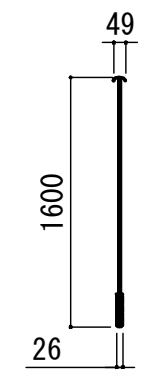

各部詳細図

天井取付時：右側面図 S=1:6

壁面取付時：右側面図 S=1:6

オプション シーリングブラケット装着時 S=1:10
※シーリングブラケットは付属しておりません。別途お買い求めください。

セッティングブラケット S=1:10

プルバー(引下げ棒) S=1:30

- 仕様
- 製品重量 約22.9kg
 - 材質 アルミ製：ケース/ローラー/ホトムバー
スチール製：キャップ類他
 - 機能 サイレントアップ/プレーキアシスト
 - ケースカラー(アルマイト塗装)
ピュアホワイト/マットブラック
- 付属品
- セッティングブラケット x 2個
 - 取付用ビスセット x 1式
 - プルバー(引下げ棒) x 1本
 - 取扱説明書 x 1冊
- オプション
- シーリングブラケット：CMB-CU
 - 推奨埋め込みボックス：TEB-2037

各部名称	
① スクリーン	ホワイトマットガラス(WA) **-W
② スクリーンケース	ピュアホワイト(W) **-W
③ ホトムバー	マットブラック(BK) **-BK
④ ホトムキャップ	
⑤ セッティングブラケット	ホワイト(W) CLBL-W ブラック(BK) CLBL-BK
⑥ プルリング	
⑦ マスク	

※ブラケットカラーはケースと同色です

※取付穴ピッチは推奨の位置です。任意で移動することができます。
※製品の仕様およびデザインは改良等のため予告なく変更する場合があります。

REVISION	
2024.07.08	作図
2025.07.02	シーリングブラケット図修正

Project title
CUBE series

Building
-

Drawing Title
CPS-150HD

No. SYYG08A Scale A3 / 1:20

Check KIKUCHI Draw Y. SAKATA

NOTE
■ LINE UP
CPS-150HDW-W
CPS-150HDW-BK