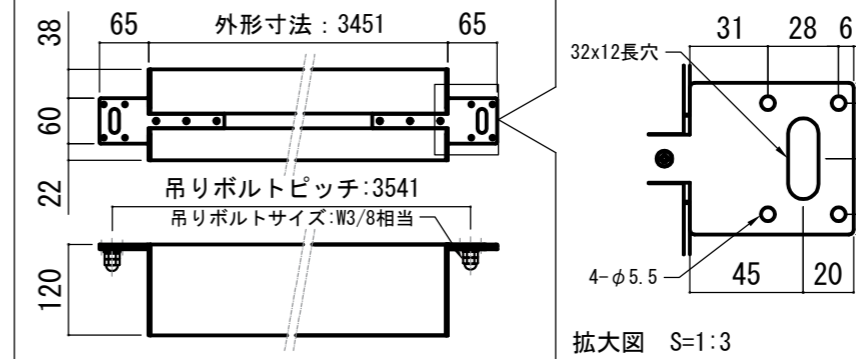

各部詳細図

天井取付時：右側面図 S=1:6

壁面取付時：右側面図 S=1:6

オプション シーリングブラケット装着時 S=1:10
※シーリングブラケットは付属しておりません。別途お問い合わせください。

セッティングブラケット S=1:10

プルバー(引下げ棒) S=1:30

- 仕様
- 製品重量 約22.9kg
 - 材質 アルミ製：ケース/ローラー/ホトムバー
スチール製：キャップ類他
 - 機能 サイレントアップ/プレーキアシスト
 - ケースカラー(アルマイト塗装)
ピュアホワイト/マットブラック
- 付属品
- セッティングブラケット x 2個
 - 取付用ビスセット x 1式
 - プルバー(引下げ棒) x 1本
 - 取扱説明書 x 1冊
- 各部名称
- | | |
|---------------|-----------------------|
| ① スクリーン | ホワイト/マットブラック(WA) **-W |
| ② スクリーンケース | ピュアホワイト(W) **-W |
| ③ ホトムバー | マットブラック(BK) **-BK |
| ④ ホトムキャップ | |
| ⑤ セッティングブラケット | ホワイト(W) CLBL-W |
| ⑥ プルリング | ブラック(BK) CLBL-BK |
| ⑦ マスク | ※ブラケットカラーはケースと同色です |
- オプション
- シーリングブラケット：CMB-CU
 - 推奨埋め込みボックス：TEB-2037

※取付穴ピッチは推奨の位置です。任意で移動することができます。
※製品の仕様およびデザインは改良等のため予告なく変更する場合があります。

REVISION	
2024.07.08	作図

Project title
CUBE series

Building
-

Drawing Title
CPS-150HD

No. SYYG08A Scale A3 / 1:20

Check KIKUCHI Draw Y. SAKATA