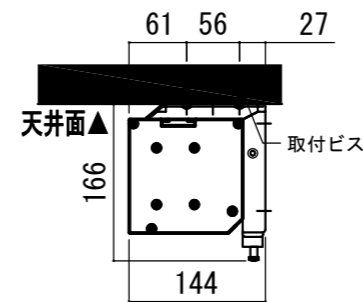

各部詳細図

天井取付時：右側面図 S=1:6

壁面取付時：右側面図 S=1:6

オプション シーリングブラケット装着時 S=1:10
※シーリングブラケットは付属しておりません。別途お問い合わせください。

セッティングブラケット S=1:10

プルバー(引下げ棒) S=1:30

- 仕様
- 製品重量 約22.9kg
 - 材質 アルミ製：ケース/ローラー/ホトムバー
スチール製：キャップ類他
 - 機能 サイレントアップ/プレーキアシスト
 - ケースカラー(アルマイト塗装)
ピュアホワイト/マットブラック
- 付属品
- セッティングブラケット x 2個
 - 取付用ビスセット x 1式
 - プルバー(引下げ棒) x 1本
 - 取扱説明書 x 1冊
- 各部名称
- | | |
|---------------|-----------------------|
| ① スクリーン | ホワイト/マットブラック(WA) **-W |
| ② スクリーンケース | ピュアホワイト(W) **-W |
| ③ ホトムバー | マットブラック(BK) **-BK |
| ④ ホトムキャップ | |
| ⑤ セッティングブラケット | ホワイト(W) CLBL-W |
| ⑥ プルリング | ブラック(BK) CLBL-BK |
| ⑦ マスク | ※ブラケットカラーはケースと同色です |
- オプション
- シーリングブラケット：CMB-CU
 - 推奨埋め込みボックス：TEB-2037

※取付穴ピッチは推奨の位置です。任意で移動することができます。
※製品の仕様およびデザインは改良等のため予告なく変更する場合があります。

REVISION	
2024.07.08	作図

Project title
CUBE series

Building
-

Drawing Title
CPS-150HD

No. SYYG08A Scale A3 / 1:20

Check KIKUCHI Draw Y. SAKATA