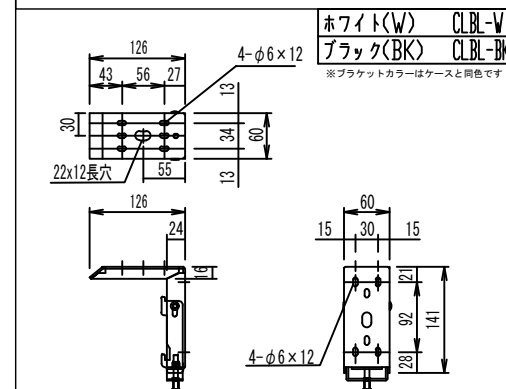

各部詳細図

天井取付時：右側面図 S=1:6

壁面取付時：右側面図 S=1:6

オプション シーリングブラケット装着時 S=1:10
※シーリングブラケットは付属しておりません。別途お買い求めください。

セッティングブラケット S=1:10

プルバー(引下げ棒) S=1:30

- 仕様
- 製品重量 約22.9kg
 - 材質 アルミ製：ケース/ローラー/ホトムバー
スチール製：キャップ類他
 - 機能 サイレントアップ/プレーキアシスト
 - ケースカラー(アルマイト塗装)
ピュアホワイト/マットブラック
- 付属品
- セッティングブラケット x 2個
 - 取付用ビスセット x 1式
 - プルバー(引下げ棒) x 1本
 - 取扱説明書 x 1冊
- オプション
- シーリングブラケット：CMB-CU
 - 推奨埋め込みボックス：TEB-2037

各部名称	
① スクリーン	ホワイトマットガラス(WA) **-W
② スクリーンケース	ピュアホワイト(W) **-W
③ ホトムバー	マットブラック(BK) **-BK
④ ホトムキャップ	
⑤ セッティングブラケット	ホワイト(W) CLBL-W ブラック(BK) CLBL-BK
⑥ プルリング	
⑦ マスク	

※ブラケットカラーはケースと同色です

※取付穴ピッチは推奨の位置です。任意で移動することができます。
※製品の仕様およびデザインは改良等のため予告なく変更する場合があります。