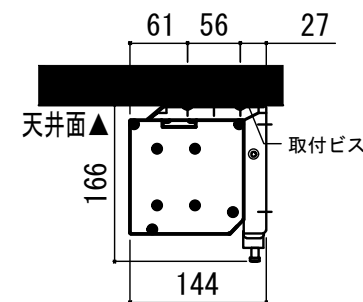

各部詳細図

天井取付時：右側面図 S=1:6

壁面取付時：右側面図 S=1:6

オプション シーリングブラケット装着時 S=1:10
※シーリングブラケットは付属しておりません。別途お買い求めください。

セッティングブラケット S=1:10

プルバー(引下げ棒) S=1:30

- 仕様
- 製品重量 約22.9kg
 - 材質 アルミ製：ケース/ローラー/ホトムバー
スチール製：キャップ類他
 - 機能 サイレントアップ/プレーキアシスト
 - ケースカラー(アルマイト塗装)
ピュアホワイト/マットブラック
- 付属品
- セッティングブラケット x 2個
 - 取付用ビスセット x 1式
 - プルバー(引下げ棒) x 1本
 - 取扱説明書 x 1冊
- オプション
- シーリングブラケット：CMB-CU
 - 推奨埋め込みボックス：TEB-2037

各部名称	
① スクリーン	ホワイトマットガラス(WA) **-W
② スクリーンケース	ピュアホワイト(W) **-W
③ ホトムバー	マットブラック(BK) **-BK
④ ホトムキャップ	
⑤ セッティングブラケット	ホワイト(W) CLBL-W ブラック(BK) CLBL-BK
⑥ プルリング	
⑦ マスク	

※ブラケットカラーはケースと同色です

※取付穴ピッチは推奨の位置です。任意で移動することができます。
※製品の仕様およびデザインは改良等のため予告なく変更する場合があります。