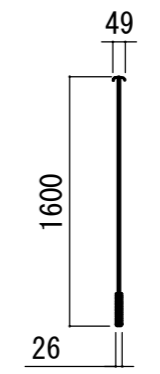

各部詳細図

天井取付時：右側面図 S=1:6

壁面取付時：右側面図 S=1:6

オプション シーリングブラケット装着時 S=1:10
※シーリングブラケットは付属しておりません。別途お問い合わせください。

セッティングブラケット S=1:10

プルバー(引下げ棒) S=1:30

- 仕様
- 製品重量 約22.9kg
 - 材質 アルミ製：ケース/ローラー/ホトムバー
スチール製：キャップ類他
 - 機能 サイレントアップ/プレーキアシスト
 - ケースカラー(アルマイト塗装)
ピュアホワイト/マットブラック
- 付属品
- セッティングブラケット x 2個
 - 取付用ビスセット x 1式
 - プルバー(引下げ棒) x 1本
 - 取扱説明書 x 1冊
- 各部名称
- | | |
|---------------|-----------------------|
| ① スクリーン | ホワイト/マットブラック(WA) **-W |
| ② スクリーンケース | ピュアホワイト(W) **-W |
| ③ ホトムバー | マットブラック(BK) **-BK |
| ④ ホトムキャップ | |
| ⑤ セッティングブラケット | ホワイト(W) CLBL-W |
| ⑥ プルリング | ブラック(BK) CLBL-BK |
| ⑦ マスク | ※ブラケットカラーはケースと同色です |
- オプション
- シーリングブラケット：CMB-CU
 - 推奨埋め込みボックス：TEB-2037

※取付穴ピッチは推奨の位置です。任意で移動することができます。
※製品の仕様およびデザインは改良等のため予告なく変更する場合があります。

REVISION	
2024.07.08	作図

Project title
CUBE series

Building
-

Drawing Title
CPS-150HD

No. SYYG08A Scale A3 / 1:20

Check KIKUCHI Draw Y. SAKATA