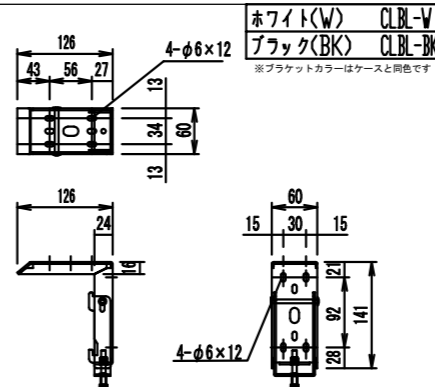

各部詳細図

天井取付時：右側面図 S=1:6

壁面取付時：右側面図 S=1:6

オプション シーリングブラケット装着時 S=1:10
※シーリングブラケットは付属しておりません。別途お問い合わせください。

セッティングブラケット S=1:10

プルバー(引下げ棒) S=1:30

- 仕様
- 製品重量 約22.9kg
 - 材質 アルミ製：ケース/ローラー/ホトムバー
スチール製：キャップ類他
 - 機能 サイレントアップ/プレーキアシスト
 - ケースカラー(アルマイト塗装)
ピュアホワイト/マットブラック
- 付属品
- セッティングブラケット x 2個
 - 取付用ビスセット x 1式
 - プルバー(引下げ棒) x 1本
 - 取扱説明書 x 1冊
- 各部名称
- | | |
|---------------|-----------------------|
| ① スクリーン | ホワイト/マットブラック(WA) **-W |
| ② スクリーンケース | ピュアホワイト(W) **-W |
| ③ ホトムバー | マットブラック(BK) **-BK |
| ④ ホトムキャップ | |
| ⑤ セッティングブラケット | ホワイト(W) CLBL-W |
| ⑥ プルリング | ブラック(BK) CLBL-BK |
| ⑦ マスク | ※ブラケットカラーはケースと同色です |
- オプション
- シーリングブラケット：CMB-CU
 - 推奨埋め込みボックス：TEB-2037

※取付穴ピッチは推奨の位置です。任意で移動することができます。
※製品の仕様およびデザインは改良等のため予告なく変更する場合があります。

REVISION	
2024.07.08	作図

Project title
CUBE series

Building
-

Drawing Title
CPS-150HD

No. SYYG08A Scale A3 / 1:20

Check KIKUCHI Draw Y. SAKATA