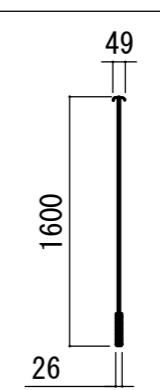

各部詳細図

天井取付時：右側面図 S=1:6

壁面取付時：右側面図 S=1:6

オプション シーリングブラケット装着時 S=1:10

※シーリングブラケットは付属しておりません。別途お問い合わせください。

セッティングブラケット S=1:10

プルバー(引下げ棒) S=1:30

- 仕様
- 製品重量 約22.9kg
 - 材質 アルミ製：ケース/ローラー/ホトムバー
スチール製：キャップ類他
 - 機能 サイレントアップ/プレーキアシスト
 - ケースカラー(アルマイト塗装) ピュアホワイト

- 付属品
- セッティングブラケット x 2個
 - 取付用ビスセット x 1式
 - プルバー(引下げ棒) x 1本
 - 取扱説明書 x 1冊

各部名称	
① スクリーン	ホワイトマットガラス(WA) **-W
② スクリーンケース	ピュアホワイト(W) **-W
③ ホトムバー	
④ ホトムキャップ	
⑤ セッティングブラケット	ホワイト(W) CLBL-W
⑥ プルリング	

- オプション
- シーリングブラケット：CMB-CU
 - 推奨埋め込みボックス：TEB-2037

※取付穴ピッチは推奨の位置です。任意で移動することができます。
※製品の仕様およびデザインは改良等のため予告なく変更する場合があります。

REVISION

2024. 07. 08 作図

Project title

CUBE series

Building

Drawing Title

CPS-150HDAW-W

No. SYYG08A

Scale A3 / 1:20

Check KIKUCHI

Draw Y. SAKATA

NOTE