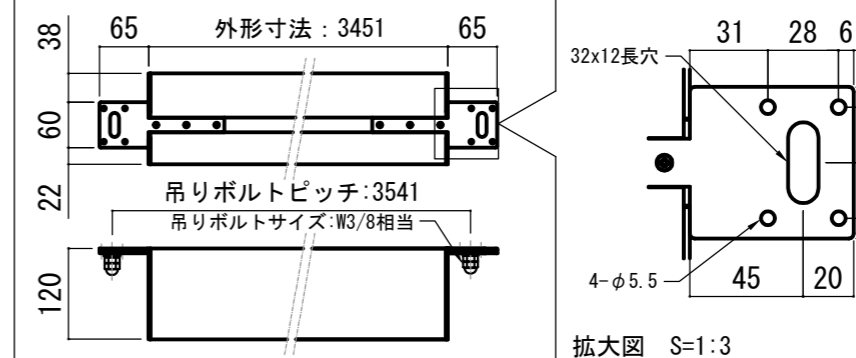

各部詳細図

天井取付時：右側面図 S=1:6

壁面取付時：右側面図 S=1:6

オプション シーリングブラケット装着時 S=1:10

※シーリングブラケットは付属しておりません。別途お問い合わせください。

セッティングブラケット S=1:10

プルバー(引下げ棒) S=1:30

- 仕様
- 製品重量 約22.9kg
 - 材質 アルミ製：ケース/ローラー/ホトムバー
スチール製：キャップ類他
 - 機能 サイレントアップ/プレーキアシスト
 - ケースカラー(アルマイト塗装) ピュアホワイト

- 付属品
- セッティングブラケット x 2個
 - 取付用ビスセット x 1式
 - プルバー(引下げ棒) x 1本
 - 取扱説明書 x 1冊

各部名称	
① スクリーン	ホワイトマットガラス(WA) **-W
② スクリーンケース	ピュアホワイト(W) **-W
③ ホトムバー	
④ ホトムキャップ	
⑤ セッティングブラケット	ホワイト(W) CLBL-W
⑥ プルリング	

- オプション
- シーリングブラケット：CMB-CU
 - 推奨埋め込みボックス：TEB-2037

※取付穴ピッチは推奨の位置です。任意で移動することができます。
※製品の仕様およびデザインは改良等のため予告なく変更する場合があります。

REVISION

2024. 07. 08 作図

Project title

CUBE series

Building

Drawing Title

CPS-150HDAW-W

No. SYYG08A

Scale A3 / 1:20

Check KIKUCHI

Draw Y. SAKATA

NOTE