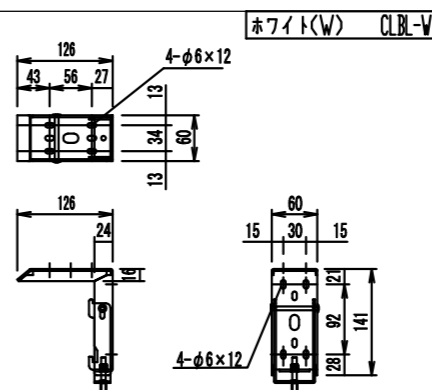

各部詳細図

天井取付時：右側面図 S=1:6

壁面取付時：右側面図 S=1:6

オプション シーリングブラケット装着時 S=1:10

※シーリングブラケットは付属しておりません。別途お問い合わせください。

セッティングブラケット S=1:10

プルバー(引下げ棒) S=1:30

- 仕様
- 製品重量 約22.9kg
 - 材質 アルミ製：ケース/ローラー/ホトムバー
スチール製：キャップ類他
 - 機能 サイレントアップ/プレーキアシスト
 - ケースカラー(アルマイト塗装) ピュアホワイト

- 付属品
- セッティングブラケット x 2個
 - 取付用ビスセット x 1式
 - プルバー(引下げ棒) x 1本
 - 取扱説明書 x 1冊

各部名称	
① スクリーン	ホワイトマットガラス(WA) **-W
② スクリーンケース	ピュアホワイト(W) **-W
③ ホトムバー	
④ ホトムキャップ	
⑤ セッティングブラケット	ホワイト(W) CLBL-W
⑥ プルリング	

- オプション
- シーリングブラケット：CMB-CU
 - 推奨埋め込みボックス：TEB-2037

※取付穴ピッチは推奨の位置です。任意で移動することができます。
※製品の仕様およびデザインは改良等のため予告なく変更する場合があります。

REVISION

2024. 07. 08 作図

Project title

CUBE series

Building

Drawing Title

CPS-150HDAW-W

No. SYYG08A

Scale A3 / 1:20

Check KIKUCHI

Draw Y. SAKATA

NOTE