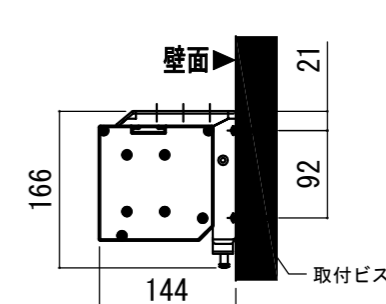

各部詳細図

天井取付時：右側面図 S=1:6

壁面取付時：右側面図 S=1:6

オプション シーリングブラケット装着時 S=1:10

※シーリングブラケットは付属しておりません。別途お問い合わせください。

セッティングブラケット S=1:10

プルバー(引下げ棒) S=1:30

- 仕様
- 製品重量 約22.9kg
 - 材質 アルミ製：ケース/ローラー/ホトムバー
スチール製：キャップ類他
 - 機能 サイレントアップ/プレーキアシスト
 - ケースカラー(アルマイト塗装) ピュアホワイト

- 付属品
- セッティングブラケット x 2個
 - 取付用ビスセット x 1式
 - プルバー(引下げ棒) x 1本
 - 取扱説明書 x 1冊

各部名称	
① スクリーン	ホワイトマットガラス(WA) **-W
② スクリーンケース	ピュアホワイト(W) **-W
③ ホトムバー	
④ ホトムキャップ	
⑤ セッティングブラケット	ホワイト(W) CLBL-W
⑥ プルリング	

- オプション
- シーリングブラケット：CMB-CU
 - 推奨埋め込みボックス：TEB-2037

※取付穴ピッチは推奨の位置です。任意で移動することができます。
※製品の仕様およびデザインは改良等のため予告なく変更する場合があります。

REVISION

2024. 07. 08 作図

Project title

CUBE series

Building

Drawing Title

CPS-150HDAW-W

No. SYYG08A

Scale A3 / 1:20

Check KIKUCHI

Draw Y. SAKATA

NOTE