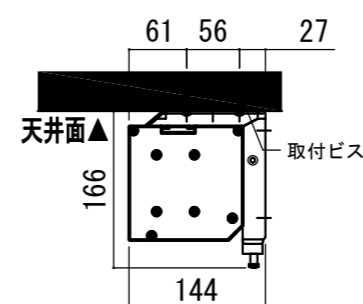

各部詳細図

天井取付時：右側面図 S=1:6

壁面取付時：右側面図 S=1:6

オプション シーリングブラケット装着時 S=1:10

※シーリングブラケットは付属しておりません。別途お問い合わせください。

セッティングブラケット S=1:10

プルバー(引下げ棒) S=1:30

- 仕様
- 製品重量 約22.9kg
 - 材質 アルミ製：ケース/ローラー/ホトムバー
スチール製：キャップ類他
 - 機能 サイレントアップ/プレーキアシスト
 - ケースカラー(アルマイト塗装) ピュアホワイト

- 付属品
- セッティングブラケット x 2個
 - 取付用ビスセット x 1式
 - プルバー(引下げ棒) x 1本
 - 取扱説明書 x 1冊

各部名称	
① スクリーン	ホワイトマットガラス(WA) **-W
② スクリーンケース	ピュアホワイト(W) **-W
③ ホトムバー	
④ ホトムキャップ	
⑤ セッティングブラケット	ホワイト(W) CLBL-W
⑥ プルリング	

- オプション
- シーリングブラケット：CMB-CU
 - 推奨埋め込みボックス：TEB-2037

※取付穴ピッチは推奨の位置です。任意で移動することができます。
※製品の仕様およびデザインは改良等のため予告なく変更する場合があります。

REVISION

2024. 07. 08 作図

Project title

CUBE series

Building

Drawing Title

CPS-150HDAW-W

No. SYYG08A

Scale A3 / 1:20

Check KIKUCHI

Draw Y. SAKATA

NOTE