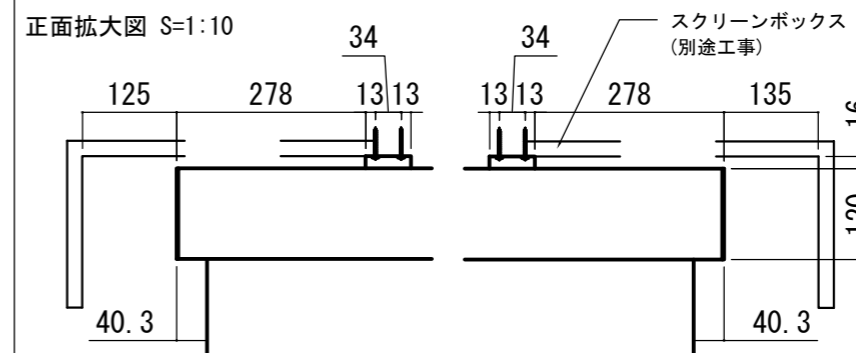

各部詳細図

天井取付時：右側面図 S=1:6

壁面取付時：右側面図 S=1:6

オプション シーリングブラケット装着時 S=1:10

※シーリングブラケットは付属しておりません。別途お問い合わせください。

セッティングブラケット S=1:10

プルバー(引下げ棒) S=1:30

- 仕様
- 製品重量 約22.9kg
 - 材質 アルミ製：ケース/ローラー/ホトムバー
スチール製：キャップ類他
 - 機能 サイレントアップ/プレーキアシスト
 - ケースカラー(アルマイト塗装) ピュアホワイト

- 付属品
- セッティングブラケット x 2個
 - 取付用ビスセット x 1式
 - プルバー(引下げ棒) x 1本
 - 取扱説明書 x 1冊

各部名称	
① スクリーン	ホワイトマットガラス(WA) **-W
② スクリーンケース	ピュアホワイト(W) **-W
③ ホトムバー	
④ ホトムキャップ	
⑤ セッティングブラケット	ホワイト(W) CLBL-W
⑥ プルリング	

- オプション
- シーリングブラケット：CMB-CU
 - 推奨埋め込みボックス：TEB-2037

※取付穴ピッチは推奨の位置です。任意で移動することができます。
※製品の仕様およびデザインは改良等のため予告なく変更する場合があります。

REVISION

2024. 07. 08 作図

Project title

CUBE series

Building

Drawing Title

CPS-150HDAW-W

No. SYYG08A

Scale A3 / 1:20

Check KIKUCHI

Draw Y. SAKATA

NOTE